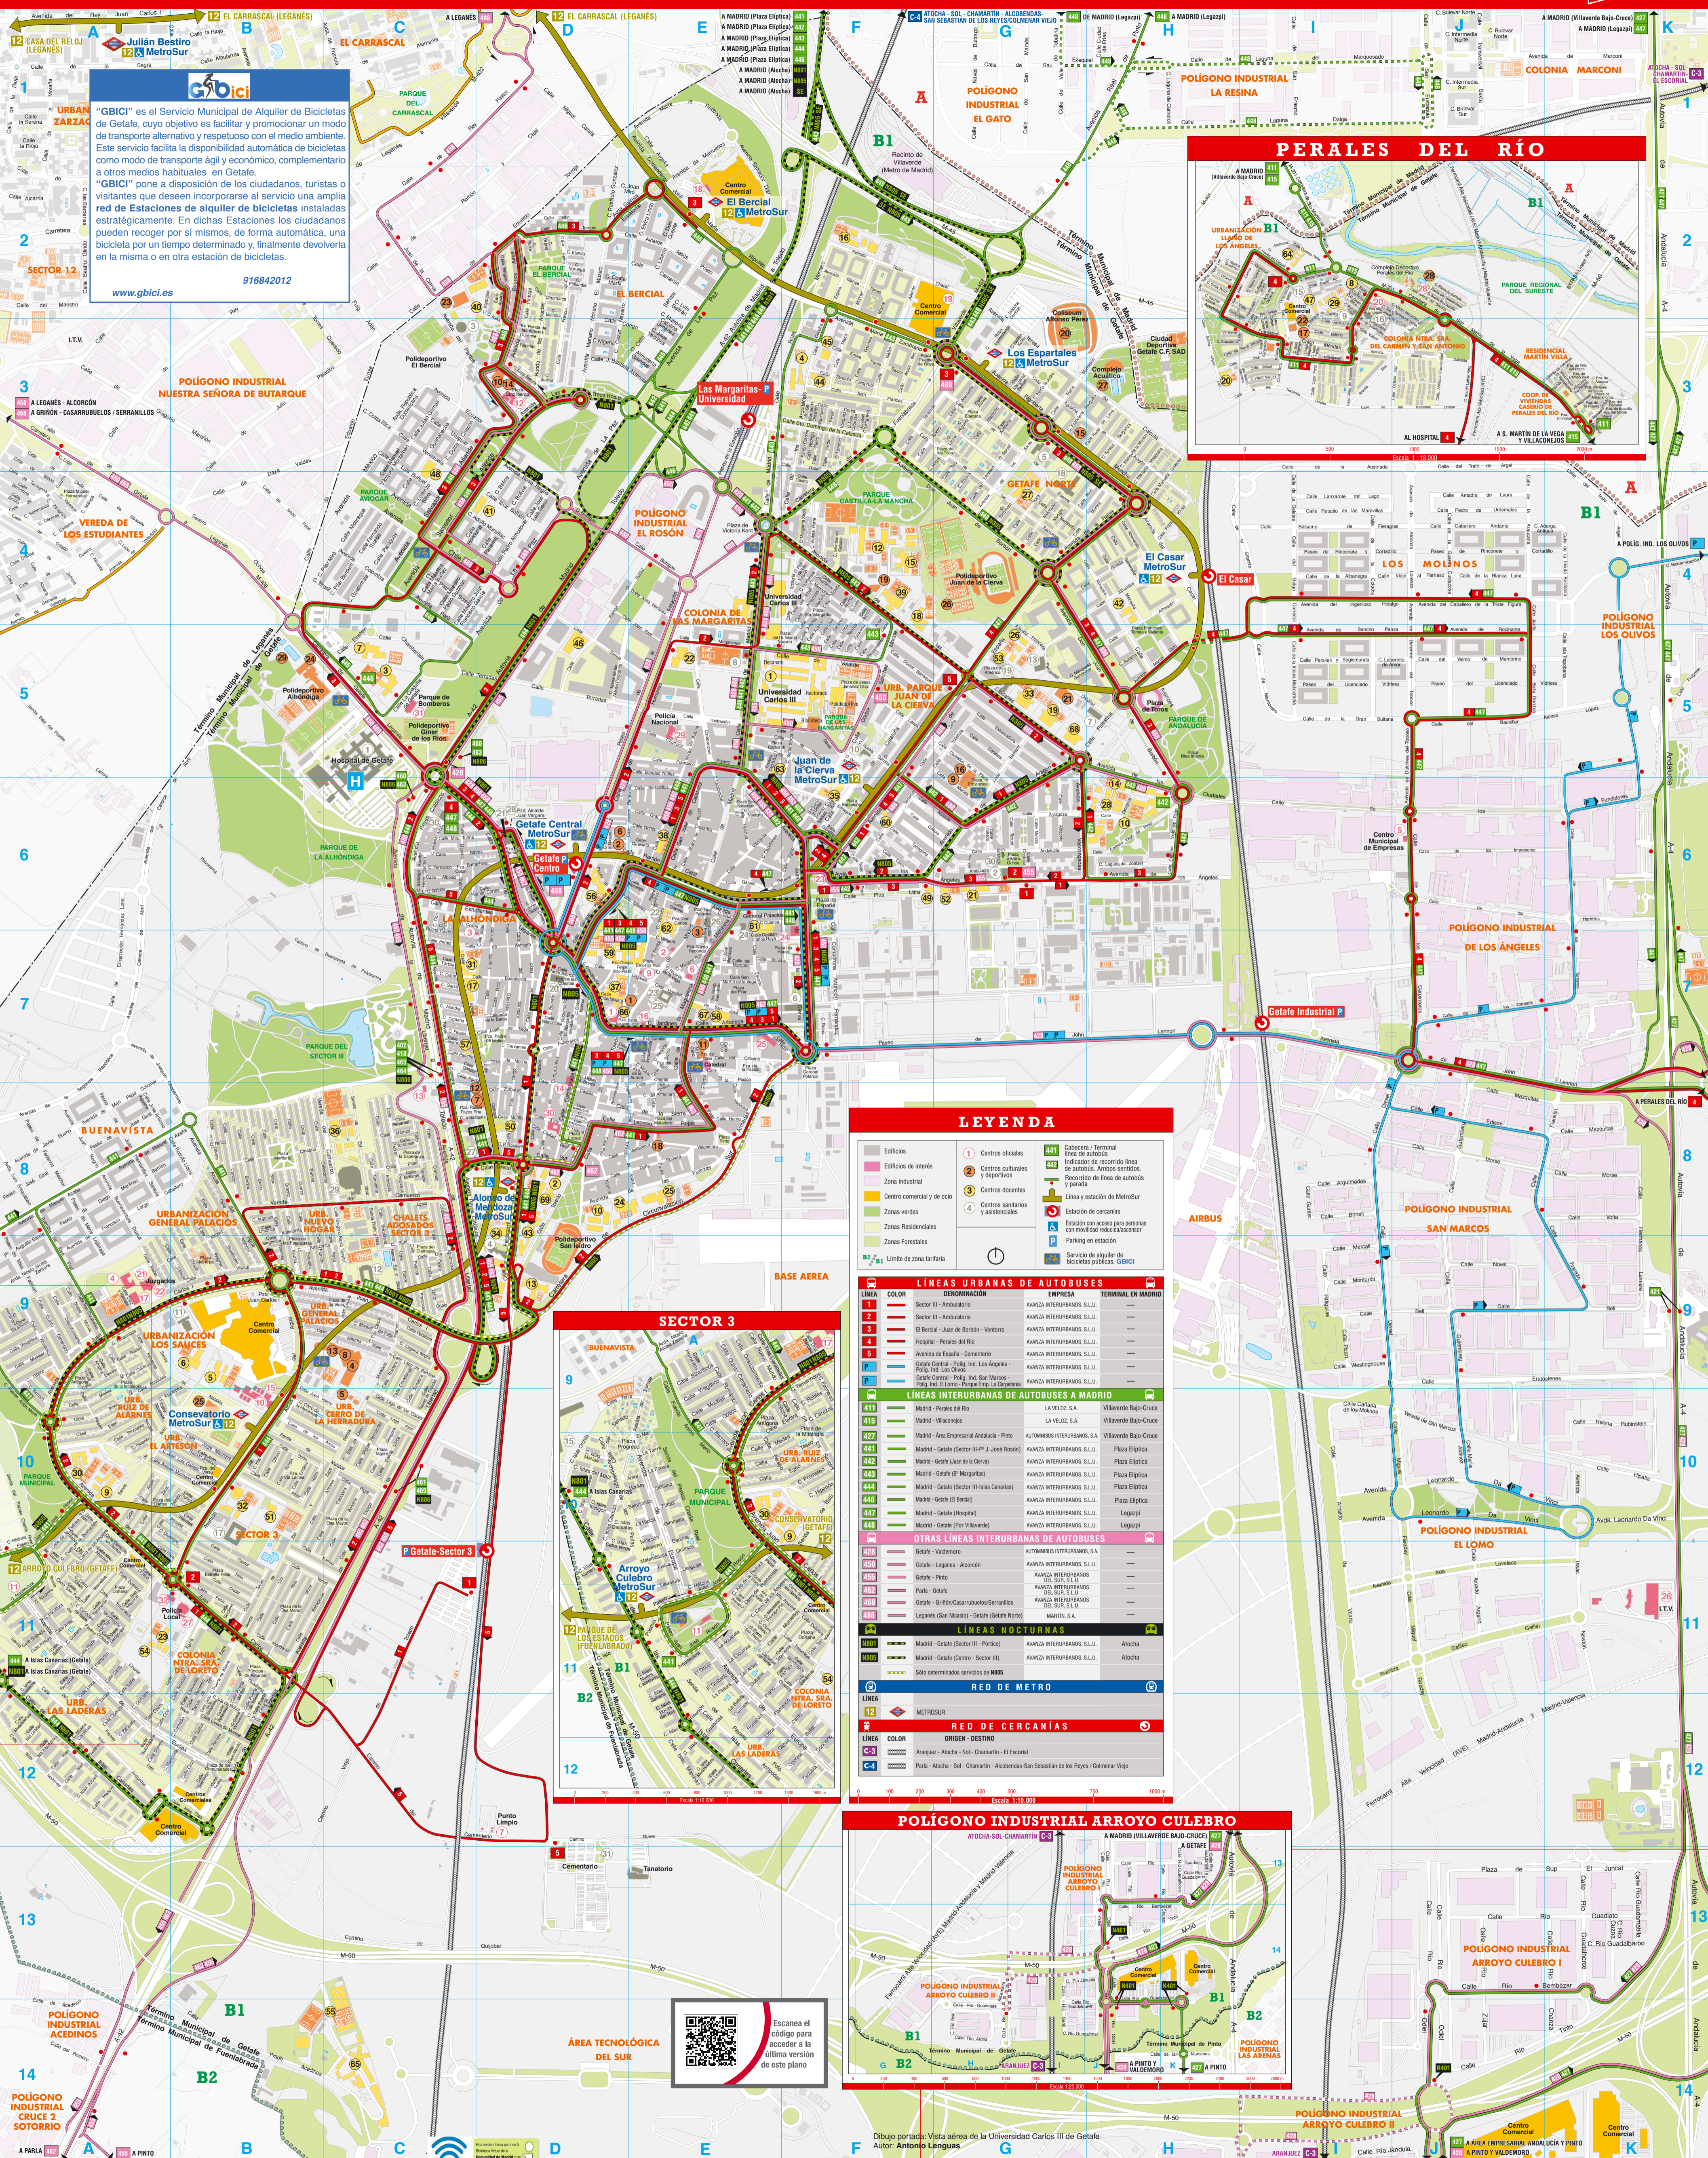

Plano de los transportes de Getafe

gbici

“GBICI” es el Servicio Municipal de Alquiler de Bicicletas de Getafe, cuyo objetivo es facilitar y promocionar un modo de transporte alternativo y respetuoso con el medio ambiente. Este servicio facilita la disponibilidad automática de bicicletas como modo de transporte ágil y económico, complementario a otros medios habituales en Getafe.

“GBICI” pone a disposición de los ciudadanos, turistas o visitantes que deseen incorporarse al servicio una amplia red de Estaciones de alquiler de bicicletas instaladas estratégicamente. En dichas Estaciones los ciudadanos pueden recoger por sí mismos, de forma automática, una bicicleta por un tiempo determinado y, finalmente devolverla en la misma o en otra estación de bicicletas.

916842012
www.gbici.es