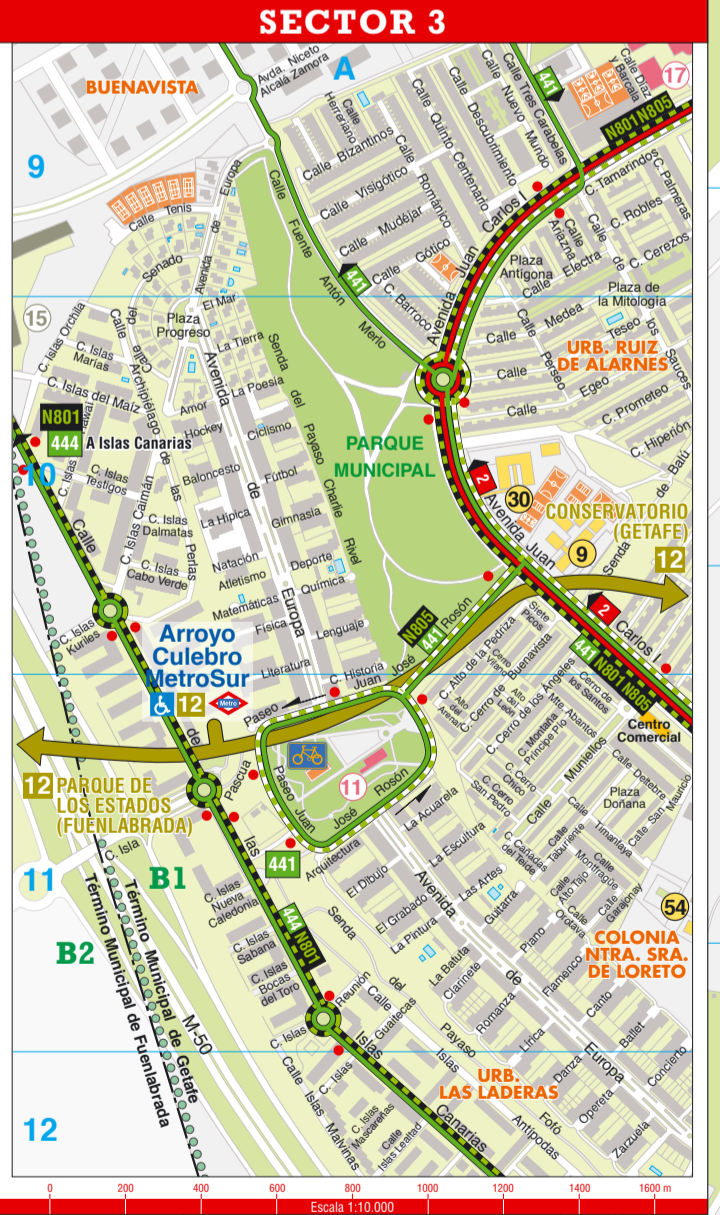

Plano de los transportes de Getafe

gbici

“GBICI” es el Servicio Municipal de Alquiler de Bicicletas de Getafe, cuyo objetivo es facilitar y promocionar un modo de transporte alternativo y respetuoso con el medio ambiente. Este servicio facilita la disponibilidad automática de bicicletas como modo de transporte ágil y económico, complementario a otros medios habituales en Getafe.

“GBICI” pone a disposición de los ciudadanos, turistas o visitantes que deseen incorporarse al servicio una amplia red de Estaciones de alquiler de bicicletas instaladas estratégicamente. En dichas Estaciones los ciudadanos pueden recoger por sí mismos, de forma automática, una bicicleta por un tiempo determinado y, finalmente devolverla en la misma o en otra estación de bicicletas.

916842012
www.gbici.es