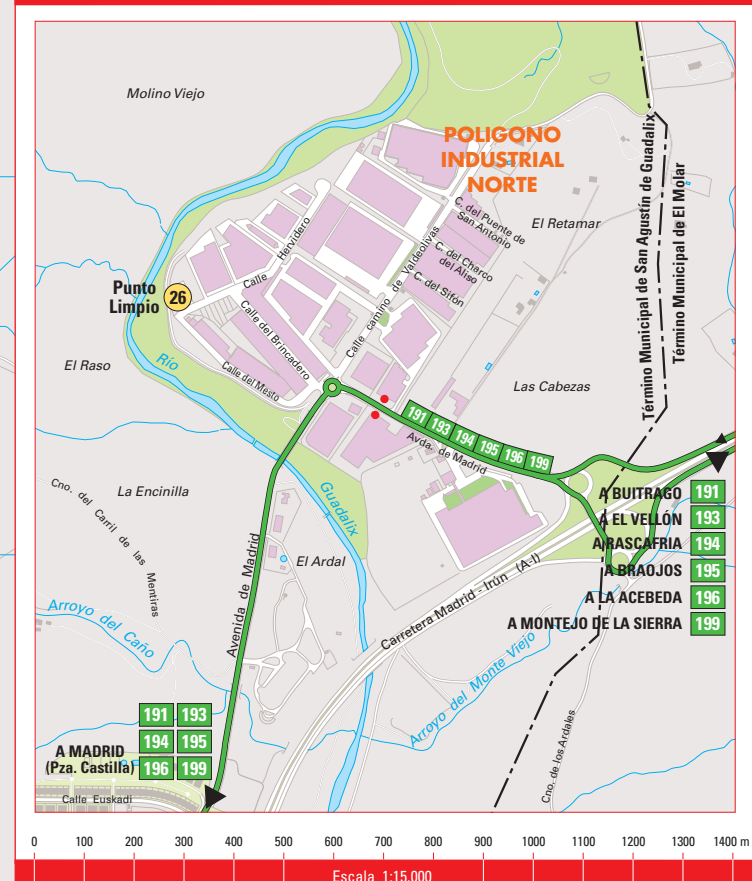

Plano de los transportes de San Agustín del Guadalix

POLIGONO INDUSTRIAL NORTE

LEYENDA

- Edificios de interés turístico
- Edificios Residenciales
- Edificios Industriales
- Zonas Residenciales
- Zonas Forestales
- Parques y Jardines
- Equipamientos públicos
- Cabecera / Terminal línea autobús interurbano
- Indicador recorrido líneas de autobús. Ambos sentidos
- Recorrido de línea de autobús interurbano
- Parada de línea de autobús interurbano

LÍNEAS DE AUTOBUSES

LÍNEA	COLOR	ORIGEN - DESTINO	EMPRESA	TERMINAL EN MADRID
166	Verde	S. SEBASTIÁN DE LOS REYES - URBANIZACIÓN VALDELAGUA	INTERBUS, S. A.	--
191	Verde	MADRID - BUITRAGO	ALSA	Plaza Castilla
193	Verde	MADRID - PEDREZUELA - EL VELLÓN	ALSA	Plaza Castilla
194	Verde	MADRID - RASCAFRIA	ALSA	Plaza Castilla
195	Verde	MADRID - BRAQJOS	ALSA	Plaza Castilla
196	Verde	MADRID - LA ACEBEDA	ALSA	Plaza Castilla
199	Verde	MADRID - HORCAJUELO - MONTEJO	ALSA	Plaza Castilla
727	Azul	COLMENAR VIEJO - S. AGUSTÍN DEL GUADALIX	HRS. J. COLMENAREJO, S.A.	--

Este plano es una gentileza del Consorcio Regional de Transportes de Madrid

Escanea el código para acceder a la última versión de este plano

URBANIZACIÓN VALDELAGUA Y POLÍGONO INDUSTRIAL SUR