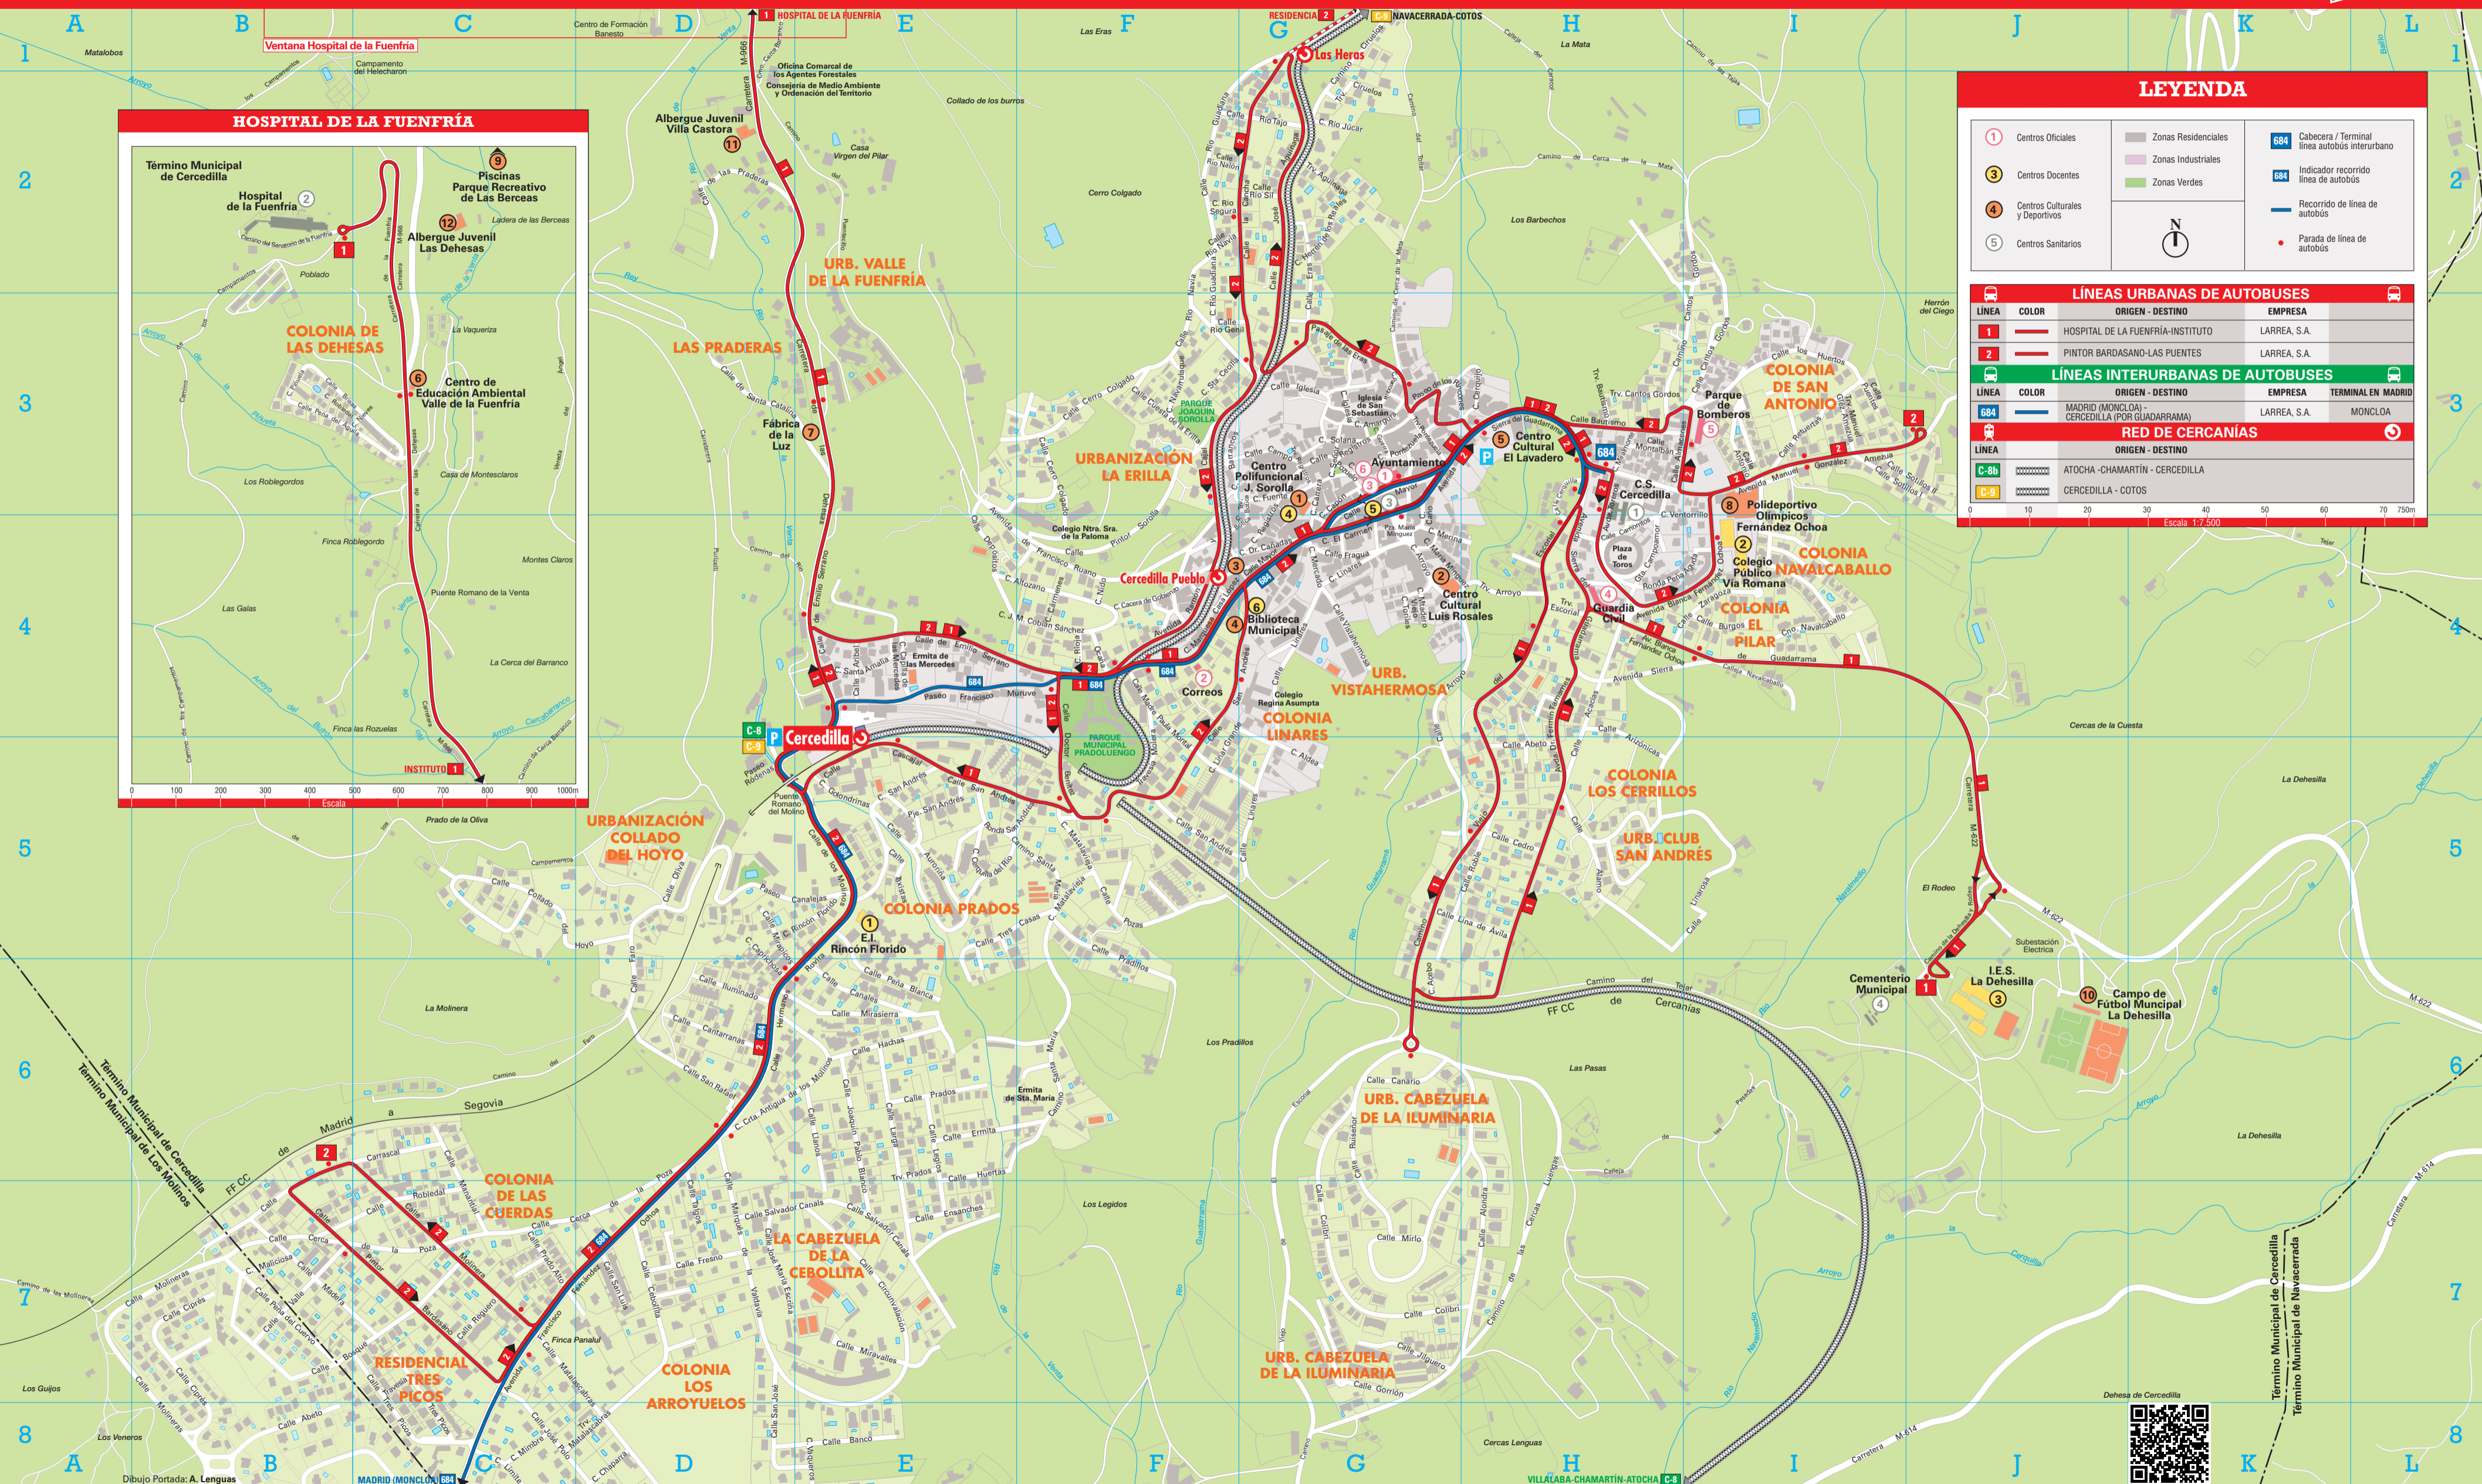

Plano de los transportes de Cercedilla

LEYENDA

1	Centros Oficiales	Zonas Residenciales	684	Cabecera / Terminal línea autobús interurbano
3	Centros Docentes	Zonas Industriales	684	Indicador recorrido línea de autobús
4	Centros Culturales y Deportivos	Zonas Verdes		Recorrido de línea de autobús
5	Centros Sanitarios			Parada de línea de autobús

LÍNEAS URBANAS DE AUTOBUSES			
LÍNEA	COLOR	ORIGEN - DESTINO	EMPRESA
1	Rojo	HOSPITAL DE LA FUENFRÍA-INSTITUTO	LARREA, S.A.
2	Naranja	PINTOR BARDASANO-LAS PUENTES	LARREA, S.A.

LÍNEAS INTERURBANAS DE AUTOBUSES				
LÍNEA	COLOR	ORIGEN - DESTINO	EMPRESA	TERMINAL EN MADRID
684	Azul	MADRID (MONCLOA) - CERCEDILLA (POR GUADARRAMA)	LARREA, S.A.	MONCLOA

RED DE CERCANÍAS	
LÍNEA	ORIGEN - DESTINO
C-8	ATOCHA - CHAMARTÍN - CERCEDILLA
C-9	CERCEDILLA - COTOS

0 10 20 30 40 50 60 70 750m
Escala 1:7.500