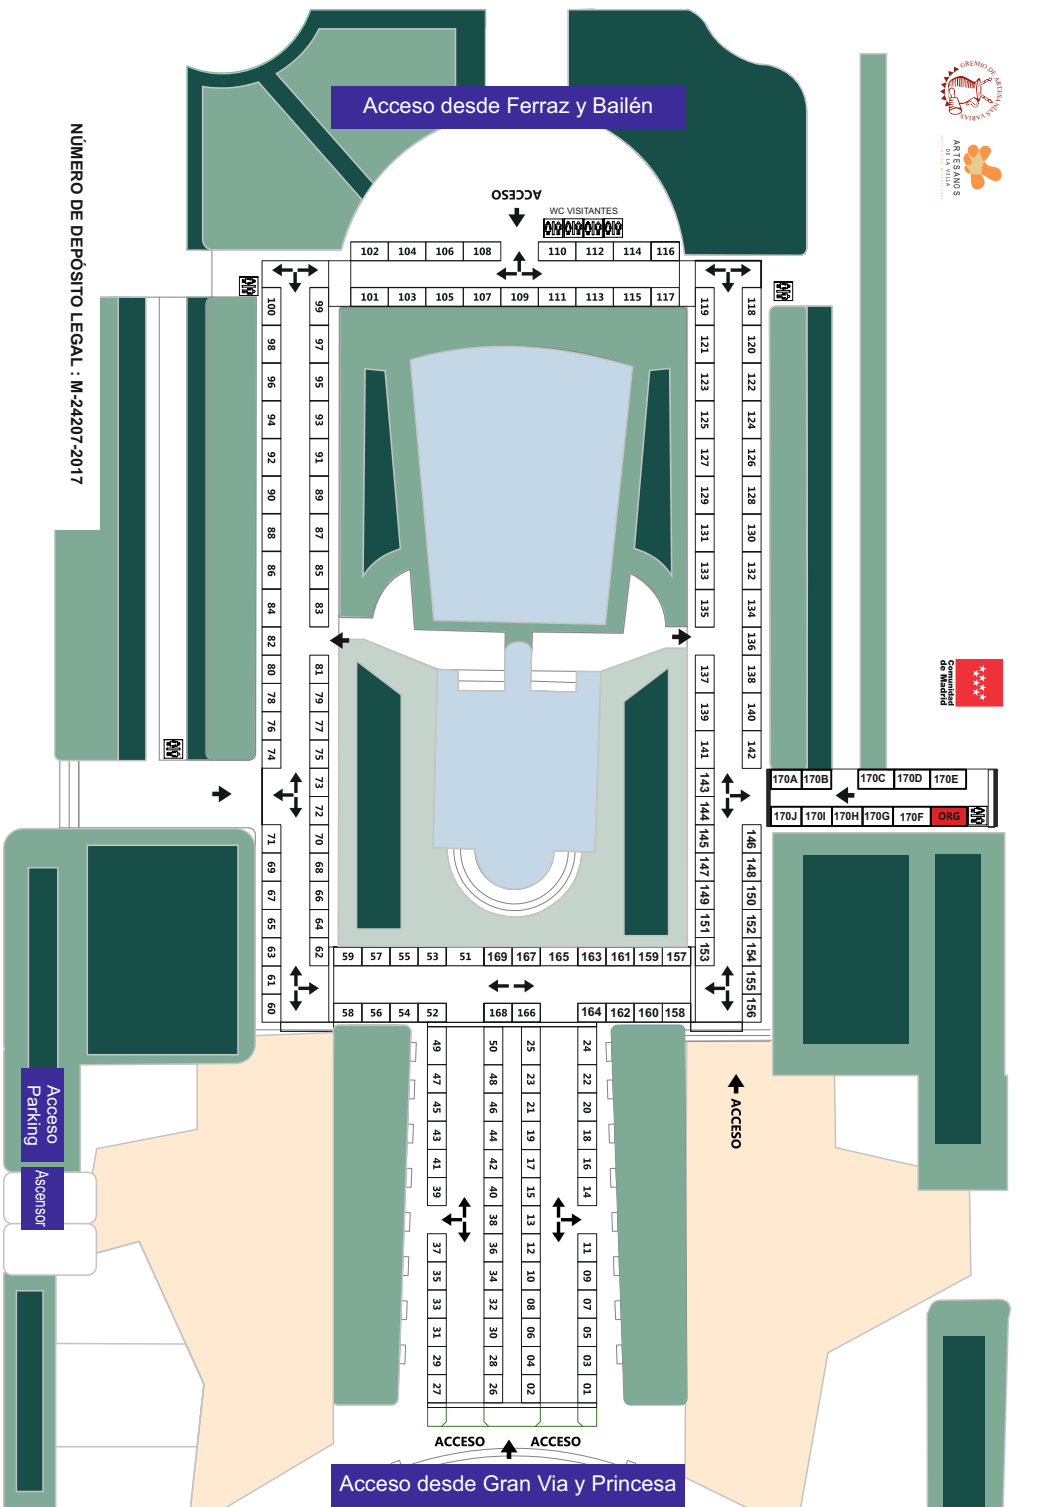

HORARIO: DE 11:00 A 21:00 HORAS
 DIAS 24 Y 31 DE DICIEMBRE DE 11:00 A 15:00 HORAS
 DIAS 25 DE DICIEMBRE Y 1 DE ENERO PERMANECERÁ CERRADO AL PÚBLICO

¿Cómo llegar?

Metro

Estación: Plaza de España
 Línea 3 V. Alto > Moncloa
 Línea 10 Hospital Infanta Sofía > Puerta del Sur

Autobuses

- 1 Pza. Cristo Rey > Prosperidad
- 2 Pza. M. Becerra > R. Victoria
- 3 Pza. de Toledo > Pza. San Amaro
- 25 Ópera > Casa de Campo
- 33 Príncipe Pío > Casa de Campo
- 39 Ópera > C. S. Igr. Loyola
- 40 Red de San Luis > Alfonso XIII
- 41 Atocha > Colonia Manzanares
- 44 Pza. Callao > Marqués de Viana
- 46 Gran Vía > Moncloa
- C1 Circular 1
- C2 Circular 2
- 74 Paseo Moret > Parque Avenidas
- 75 Pza. Callao > Col. Manzanares
- 133 Pza. Callao > Mirasierra
- 138 Pza. de España > Aluche
- 146 Pza. Callao > Los Molinos
- 147 Pza. Callao > Bº del Pilar
- 148 Pza. Callao > Puente de Vallecas
- 149 Red de San Luis > Pza. Castilla
- 202 H. G. Marañón > R. Victoria