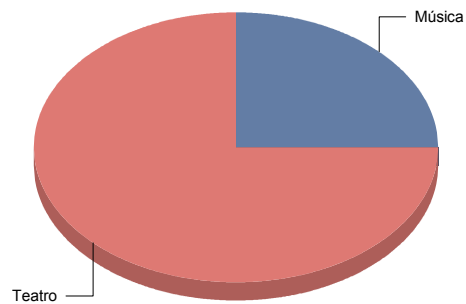

Teatro

Circo	1
-------	---

Camarma de Esteruelas

Género

Música	1
Teatro	2
Total	3

Género y Subgénero

Música

Infantil	1
----------	---

Teatro

Moderno / Contemporáneo	1
Teatro Musical	1

Moderno / Contemporáneo	50,0%
Teatro Musical	50,0%
Total:	100,0%

Chapinería

Género

Música	1
Teatro	3
Total	4

Música	25
Teatro	75
Total:	100

Género y Subgénero

Música	
Infantil	1

■ Infantil	100,0%
Total:	100,0%

Teatro

Magia	1
Teatro Musical	1
Títeres/Marionetas/Sombras/OI	1

■ Magia	33,3%
■ Teatro Musical	33,3%
■ Títeres/Marionetas/Sombras/Objetos	33,3%
Total:	100,0%