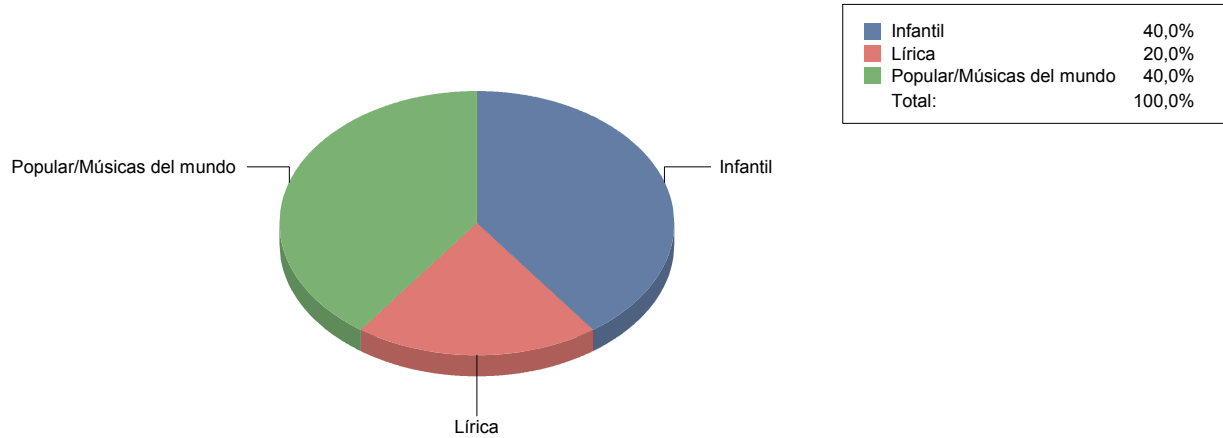

Circo	20,0%
Moderno / Contemporáneo	20,0%
Teatro infantil	40,0%
Títeres/Marionetas/Sombras/Objetos	20,0%
Total:	100,0%

Género

Danza	2
Música	5
Teatro	24
Total	31

Danza	6
Música	16
Teatro	77
Total:	100

Género y Subgénero

Danza

Contemporánea	1
Danza urbana	1

Contemporánea	50,0%
Danza urbana	50,0%
Total:	100,0%

Música

Infantil	2
Lírica	1
Popular/Músicas del mundo	2

Teatro

Circo	3
Clásico	3
De actor/Texto	2
Moderno / Contemporáneo	12
Teatro Musical	2
Títeres/Marionetas/Sombras/OI	2

Galapagar

Género

Teatro	3
Total	3

Género y Subgénero

Teatro

Teatro infantil	2
Teatro Musical	1

Getafe

Género