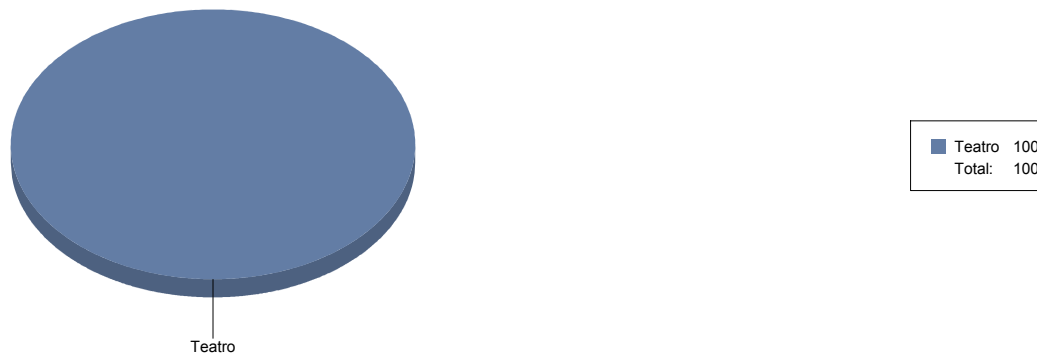

Mejorada del Campo

Género

Teatro	9
Total	9