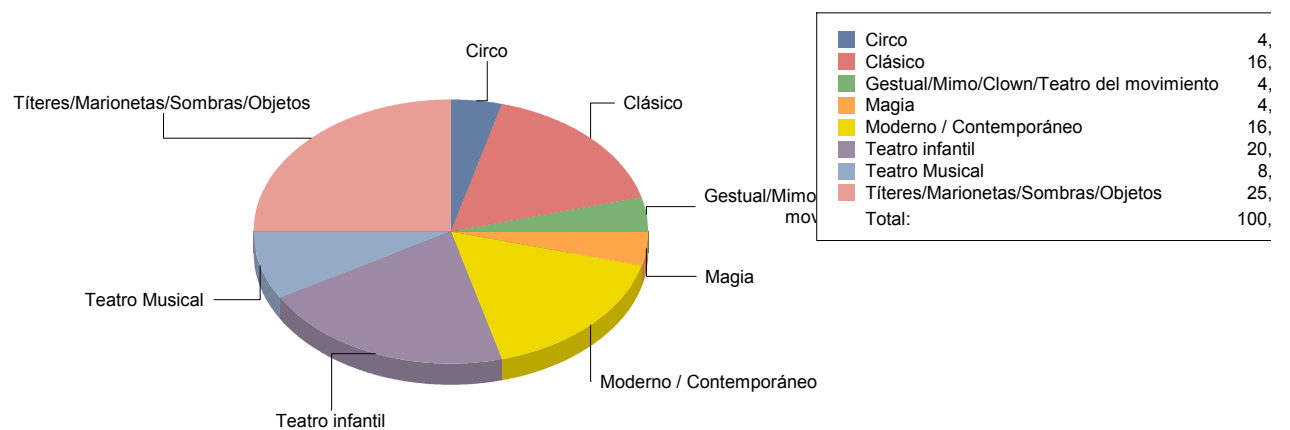

Majadahonda

Género

Danza	2
Música	8
Teatro	24
Total	34

Danza	5
Música	23
Teatro	70
Total:	100

Género y Subgénero

Danza

Española	1
Flamenco	1

Española	50,0%
Flamenco	50,0%
Total:	100,0%

Música

Comunidad de Madrid

Clásica	1
Infantil	2
Jazz	2
Popular/Músicas del mundo	3

Teatro

Circo	1
Clásico	4
Gestual/Mimo/Clown/Teatro de	1
Magia	1
Moderno / Contemporáneo	4
Teatro infantil	5
Teatro Musical	2
Títeres/Marionetas/Sombras/OI	6