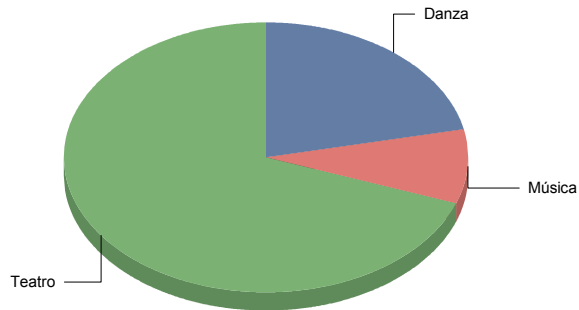

San Agustín del Guadalix

Género

Música	2
Teatro	3
Total	5

Música	40
Teatro	60
Total:	100

Género y Subgénero

Música

Popular/Músicas del mundo	2
---------------------------	---

■ Popular/Músicas del mundo	100,0%
Total:	100,0%

Popular/Músicas del mundo

Teatro

De actor/Texto	1
Moderno / Contemporáneo	1
Teatro infantil	1

■ De actor/Texto	33,3%
■ Moderno / Contemporáneo	33,3%
■ Teatro infantil	33,3%
Total:	100,0%

San Fernando de Henares

Género

Danza	5
Música	2
Teatro	16

Total

23

Danza	21
Música	8
Teatro	69
Total:	100

Género y Subgénero

Danza

Contemporánea