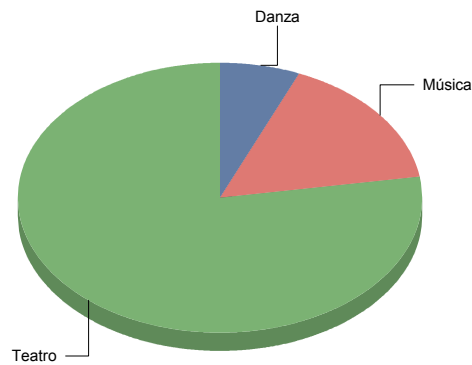

Género y Subgénero

Música

Clásica	1
---------	---

Infantil	1
Jazz	1
Pop/Rock/Electrónica	1

Clásica	25,0%
Infantil	25,0%
Jazz	25,0%
Pop/Rock/Electrónica	25,0%
Total:	100,0%

Teatro

Circo	1
Moderno / Contemporáneo	1
Teatro infantil	2
Títeres/Marionetas/Sombras/OI	1

Circo	20,0%
Moderno / Contemporáneo	20,0%
Teatro infantil	40,0%
Títeres/Marionetas/Sombras/Objetos	20,0%
Total:	100,0%

Género

Danza	2
Música	5
Teatro	24
Total	31

Danza	6
Música	16
Teatro	77
Total:	100

Género y Subgénero