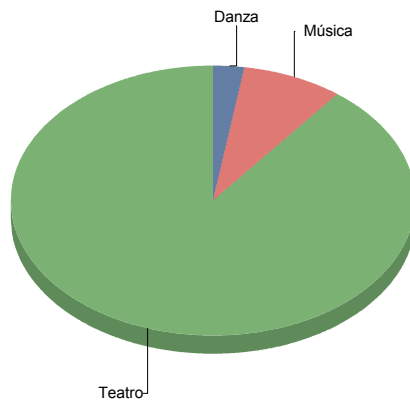

Género y Subgénero

Teatro	
Teatro infantil	1
Títeres/Marionetas/Sombras/OI	1

■ Teatro infantil	50,
■ Títeres/Marionetas/Sombras/Objetos	50,
Total:	100,

Alcalá de Henares

Género

Danza	1
Música	3
Teatro	34
Total	38

Danza	2
Música	7
Teatro	89
Total	100

Género y Subgénero

Danza

Contemporánea	1
----------------------	----------

Contemporánea	100,0%
Total	100,0%

Música

Lírica	2
---------------	----------

Popular/Músicas del mundo

1

Lirica	66,7%
Popular/Músicas del mundo	33,3%
Total:	100,0%

Teatro

Circo	1
Clásico	5
De actor/Texto	2
Moderno / Contemporáneo	17
Teatro infantil	2
Teatro Musical	4
Títeres/Marionetas/Sombras/OI	3

Circo	2,
Clásico	14,
De actor/Texto	5,
Moderno / Contemporáneo	50,
Teatro infantil	5,
Teatro Musical	11,
Títeres/Marionetas/Sombras/Objetos	8,
Total:	100,