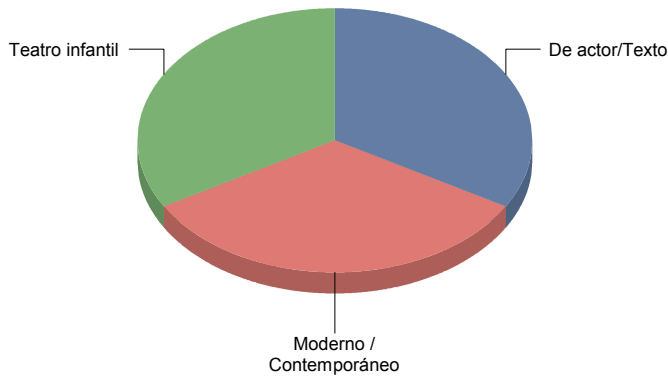

Infantil	1
-----------------	----------

Teatro

De actor/Texto	2
Moderno / Contemporáneo	6
Teatro Musical	3
Títeres/Marionetas/Sombras/OI	2

De actor/Texto	15,4%
Moderno / Contemporáneo	46,2%
Teatro Musical	23,1%
Títeres/Marionetas/Sombras/Objetos	15,4%
Total:	100,0%

San Agustín del Guadalix

Género

Música	2
Teatro	3
Total	5

Música	40
Teatro	60
Total:	100

Género y Subgénero

Música

Popular/Músicas del mundo	2
---------------------------	---

■ Popular/Músicas del mundo	100,0%
Total:	100,0%

Popular/Músicas del mundo

Teatro

De actor/Texto	1
Moderno / Contemporáneo	1
Teatro infantil	1

■ De actor/Texto	33,3%
■ Moderno / Contemporáneo	33,3%
■ Teatro infantil	33,3%
Total:	100,0%

San Fernando de Henares