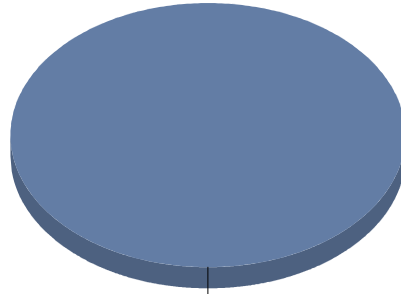

Circo	16,7%
De calle	16,7%
Poesía/Narración	16,7%
Teatro infantil	16,7%
Teatro Musical	33,3%
Total:	100,0%

Aranjuez

Género

Música	2
Teatro	7
Total	9

Música	22
Teatro	77
Total:	100

Género y Subgénero

Música

Popular/Músicas del mundo	2
---------------------------	---

■ Popular/Músicas del mundo	100,0%
Total:	100,0%

Popular/Músicas del mundo

Teatro

Gestual/Mimo/Clown/Teatro de	1
Moderno / Contemporáneo	5
Teatro Musical	1

■ Gestual/Mimo/Clown/Teatro del movimiento	14,
■ Moderno / Contemporáneo	71,
■ Teatro Musical	14,
Total:	100,