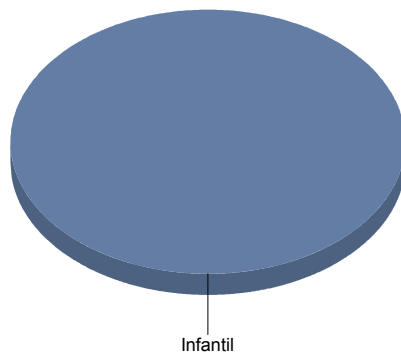

Género y Subgénero

Música

Infantil	1