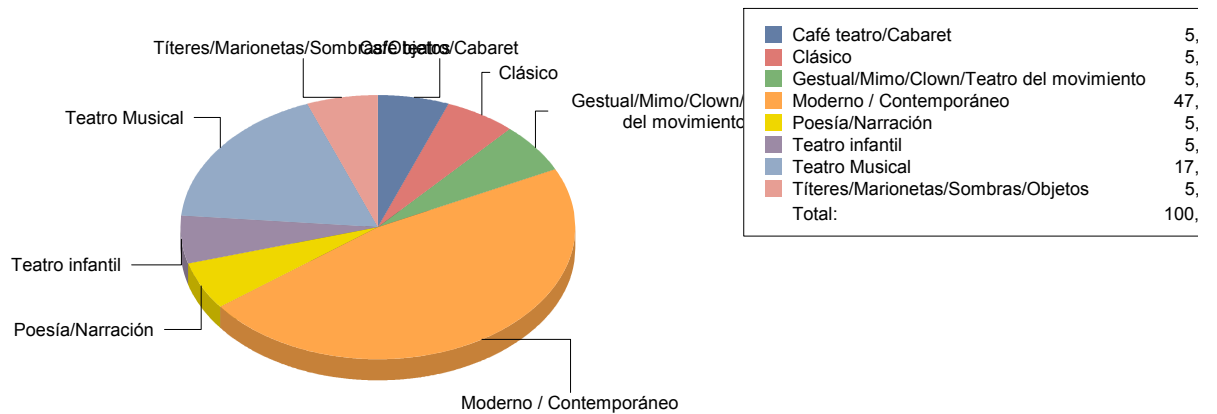

1

Teatro

Café teatro/Cabaret	1
Clásico	1
Gestual/Mimo/Clown/Teatro de	1
Moderno / Contemporáneo	8
Poesía/Narración	1
Teatro infantil	1
Teatro Musical	3
Títeres/Marionetas/Sombras/OI	1

Pedrezuela

Género

Música	1
Teatro	2
Total	3