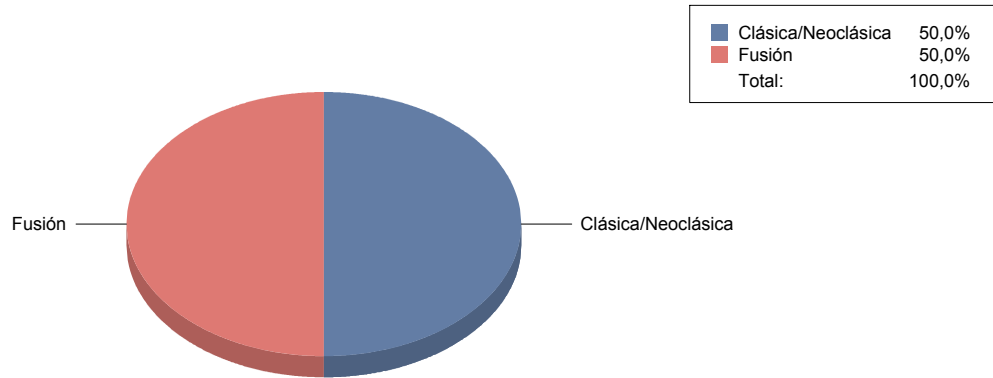

Rivas-Vaciamadrid

Género

Danza	2
Música	1
Teatro	13
Total	16

Danza	12
Música	6
Teatro	81
Total:	100

Género y Subgénero

Danza

Clásica/Neoclásica	1
Fusión	1

Música