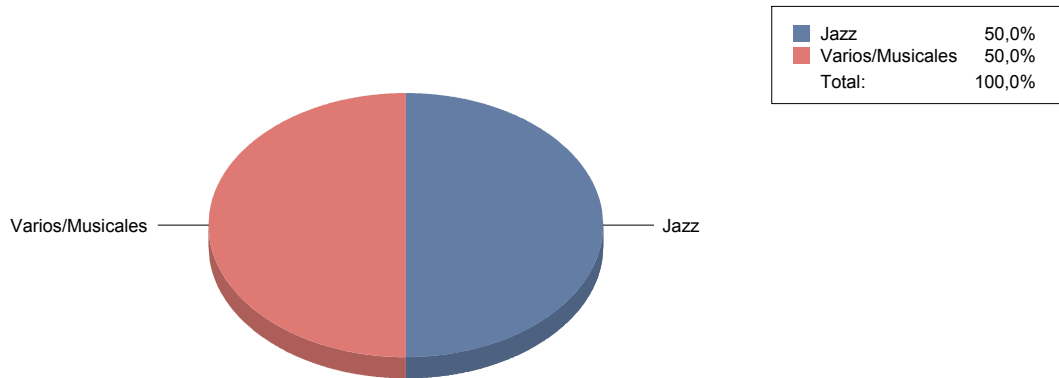

Títeres/Marionetas/Sombras/OI

1

San Sebastián de los Reyes

Género

Danza

2

Comunidad de Madrid

Música	2
Teatro	18
Total	22

Danza	9
Música	9
Teatro	81
Total:	100

Género y Subgénero

Danza

Clásica/Neoclásica	1
Flamenco	1

Música

Jazz	1
Varios/Musicales	1

Teatro

Clásico	3
De actor/Texto	3
Moderno / Contemporáneo	9
Teatro infantil	1
Teatro Musical	1
Títeres/Marionetas/Sombras/OI	1

Serranillos del Valle

Género

Teatro	5
Total	5

■ Teatro	100
Total:	100

Género y Subgénero

Teatro

De calle	2
Moderno / Contemporáneo	1
Teatro infantil	1
Títeres/Marionetas/Sombras/OI	1

■ De calle	40,0%
■ Moderno / Contemporáneo	20,0%
■ Teatro infantil	20,0%
■ Títeres/Marionetas/Sombras/Objetos	20,0%
Total:	100,0%

Torrejón de Ardoz

Género

Danza	7
Música	2
Teatro	21
Total	30

Danza	23
Música	6
Teatro	70
Total:	100

Género y Subgénero

Danza

Clásica/Neoclásica	1
Contemporánea	1
Española	2
Flamenco	2
Fusión	1

Música