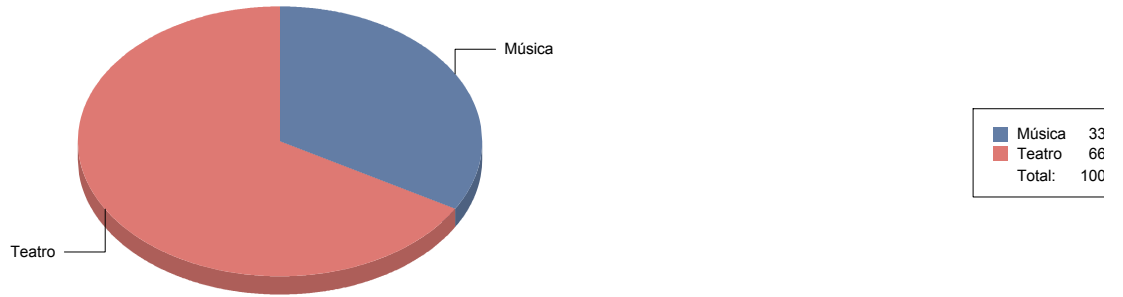

Teatro

Circo	1
-------	---

Camarma de Esteruelas

Género

Música	1
Teatro	2
Total	3

Género y Subgénero

Música

Infantil	1
----------	---

Teatro

Moderno / Contemporáneo	1
Teatro Musical	1

Moderno / Contemporáneo	50,0%
Teatro Musical	50,0%
Total:	100,0%

Chapinería

Género

Música	1
Teatro	3
Total	4

Música	25
Teatro	75
Total:	100

Género y Subgénero