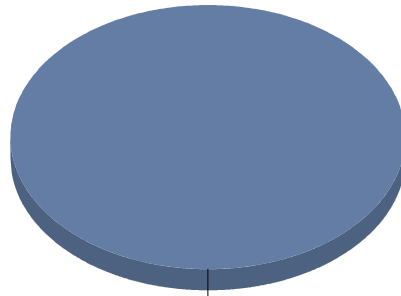

San Agustín del Guadalix

Género

Música	2
Teatro	3
Total	5

Música	40
Teatro	60
Total:	100

Género y Subgénero

Música

Popular/Músicas del mundo	2
---------------------------	---

■ Popular/Músicas del mundo	100,0%
Total:	100,0%