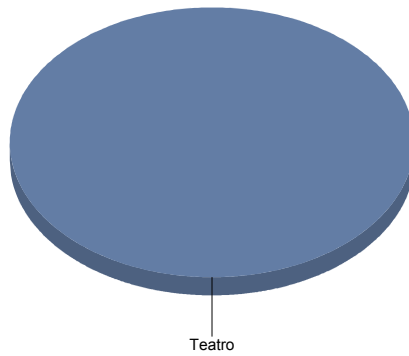

Ciclo Asociado:

Género:

Subgénero:

Municipio

Ajalvir

Género

Teatro	2
Total	2

■ Teatro	100
Total:	100

Género y Subgénero

Teatro	
Teatro infantil	1
Títeres/Marionetas/Sombras/OI	1

■ Teatro infantil	50,
■ Títeres/Marionetas/Sombras/Objetos	50,
Total:	100,

Alcalá de Henares

Género

Danza	1
Música	3
Teatro	34
Total	38