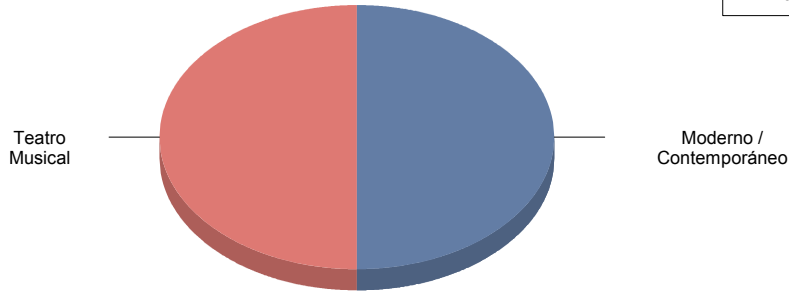

1

Buitrago del Lozoya

Género

Teatro

1

Total

1

Género y Subgénero

Teatro

Circo	1
-------	---

Camarma de Esteruelas

Género

Música	1
Teatro	2
Total	3

Género y Subgénero

Música

Infantil	1
----------	---

Teatro

Moderno / Contemporáneo	1
Teatro Musical	1

Moderno / Contemporáneo	50,0%
Teatro Musical	50,0%
Total:	100,0%

Chapinería

Género

Música	1
Teatro	3
Total	4

Música	25
Teatro	75
Total:	100

Género y Subgénero