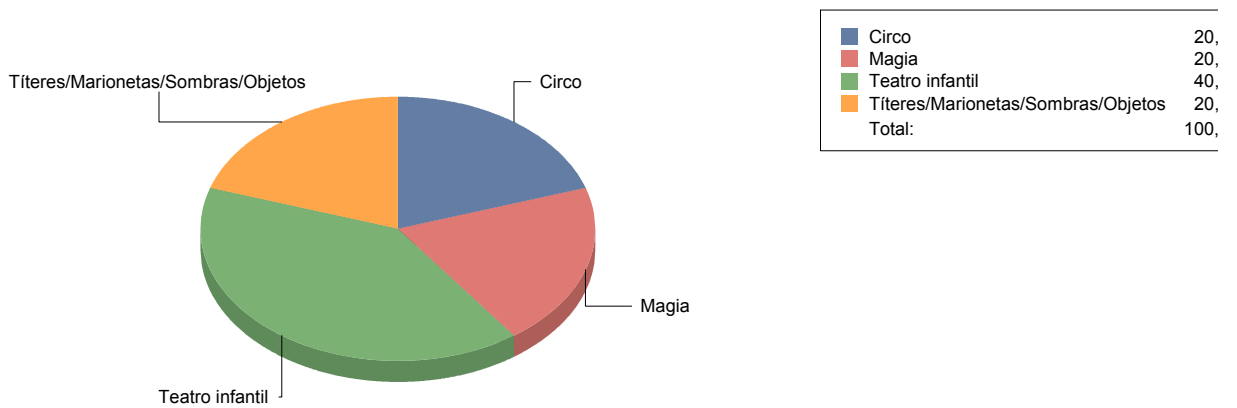

Teatro

Circo	1
Magia	1
Teatro infantil	2
Títeres/Marionetas/Sombras/OI	1