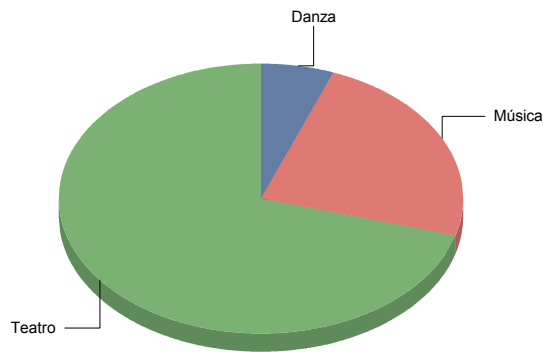

Teatro

Clásico	3
De actor/Texto	1
Gestual/Mimo/Clown/Teatro de	1
Moderno / Contemporáneo	11
Teatro infantil	2
Teatro Musical	1
Títeres/Marionetas/Sombras/OI	5

Clásico	12,
De actor/Texto	4,
Gestual/Mimo/Clown/Teatro del movimiento	4,
Moderno / Contemporáneo	45,
Teatro infantil	8,
Teatro Musical	4,
Títeres/Marionetas/Sombras/Objetos	20,
Total:	100,

Majadahonda

Género

Danza	2
Música	8
Teatro	24
Total	34

Danza	5
Música	23
Teatro	70
Total:	100

Género y Subgénero

Danza

Española	1
Flamenco	1

Española	50,0%
Flamenco	50,0%
Total:	100,0%