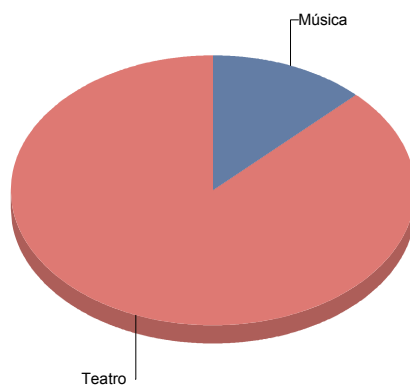

Moralzarzal

Género

Música	1
Teatro	9
Total	10

De calle	11,1%
Magia	11,1%
Moderno / Contemporáneo	44,4%
Teatro infantil	22,2%
Títeres/Marionetas/Sombras/Objetos	11,1%
Total:	100,0%

Morata de Tajuña

Género

Música	1
Teatro	7
Total	8

Música	12
Teatro	87
Total:	100

Género y Subgénero

Música

Infantil	1
----------	---

■ Infantil	100,0%
Total:	100,0%

Infantil

Teatro

Gestual/Mimo/Clown/Teatro de	1
Magia	1
Moderno / Contemporáneo	1
Teatro infantil	1
Títeres/Marionetas/Sombras/OI	3

■ Gestual/Mimo/Clown/Teatro del movimiento	14,
■ Magia	14,
■ Moderno / Contemporáneo	14,
■ Teatro infantil	14,
■ Títeres/Marionetas/Sombras/Objetos	42,
Total:	100,

Móstoles

Género

Danza

2

Comunidad de Madrid