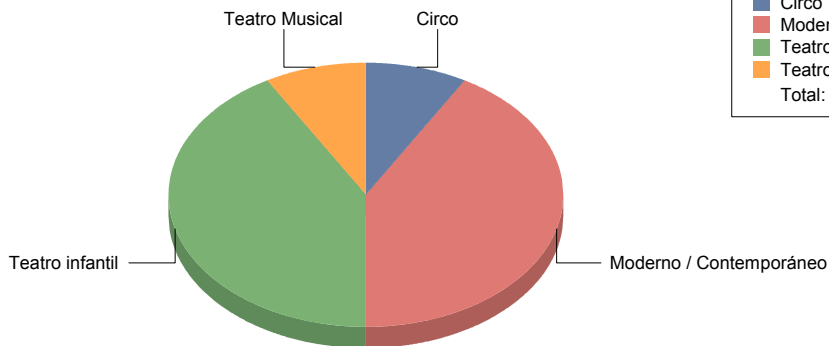

Infantil	1
----------	---

■ Infantil	100,0%
Total:	100,0%

Teatro

Circo	1
De actor/Texto	1
Magia	1
Teatro infantil	1
Títeres/Marionetas/Sombras/OI	2

Torrelodones

Género

Danza	2
--------------	----------

Comunidad de Madrid

Música	2
Teatro	12
Total	16

Danza	12
Música	12
Teatro	75
Total:	100

Género y Subgénero

Danza

Española	2
-----------------	----------

Española	100,0%
Total:	100,0%

Música

Jazz	1
Lírica	1

Jazz	50,0%
Lírica	50,0%
Total:	100,0%

Teatro

Circo	1
Moderno / Contemporáneo	5
Teatro infantil	5
Teatro Musical	1

Circo	8,3%
Moderno / Contemporáneo	41,7%
Teatro infantil	41,7%
Teatro Musical	8,3%
Total:	100,0%