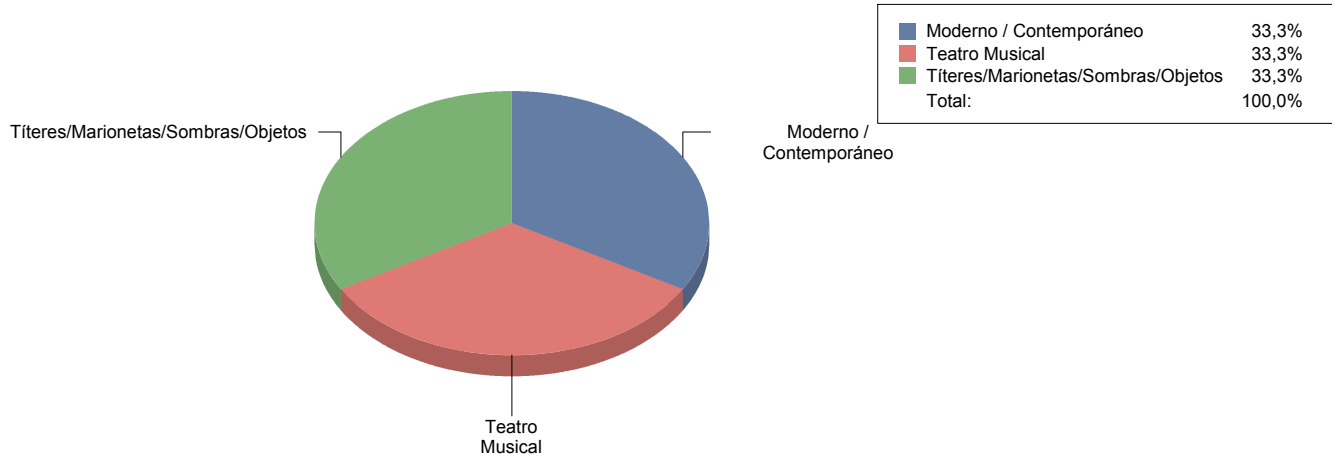

1

Infantil

1

Popular/Músicas del mundo

1

Teatro

Circo	1
De actor/Texto	1
Moderno / Contemporáneo	2
Teatro infantil	1
Teatro Musical	1
Títeres/Marionetas/Sombras/OI	1

Villa del Prado

Género

Comunidad de Madrid

Danza	1
Teatro	3
Total	4

Danza	25
Teatro	75
Total:	100

Género y Subgénero

Danza

Española	1
-----------------	----------

Española	100,0%
Total:	100,0%

Teatro

Moderno / Contemporáneo	1
Teatro Musical	1
Títeres/Marionetas/Sombras/OI	1

Villanueva de la Cañada

Género

Música	4
Teatro	13
Total	17

Género y Subgénero

Música	
Clásica	2

Jazz	1
Lírica	1