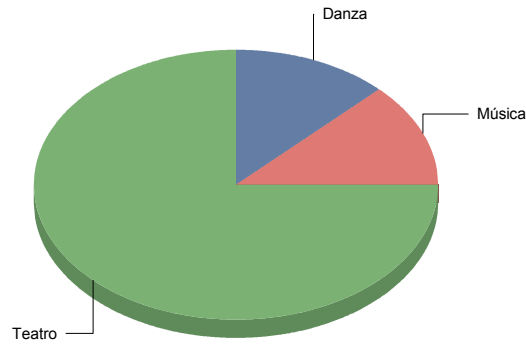

Comunidad de Madrid

Música	2
Teatro	12
Total	16