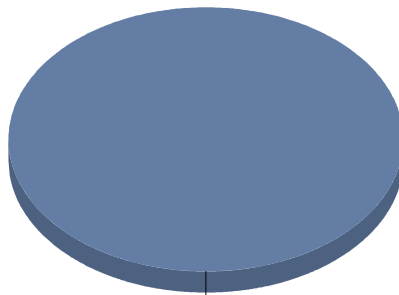

Moraleja de Enmedio

Género

Danza	1
Música	2
Teatro	2
Total	5

Danza	20
Música	40
Teatro	40
Total:	100

Género y Subgénero

Danza

Contemporánea 1

Contemporánea	100,0%
Total:	100,0%

Moralzarzal

Género

Música	1
Teatro	9
Total	10

De calle	11,1%
Magia	11,1%
Moderno / Contemporáneo	44,4%
Teatro infantil	22,2%
Títeres/Marionetas/Sombras/Objetos	11,1%
Total:	100,0%

Morata de Tajuña

Género

Música	1
Teatro	7
Total	8