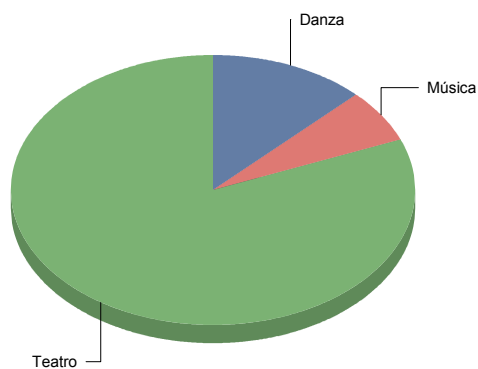

Clásico	2
De actor/Texto	2
Moderno / Contemporáneo	5
Teatro infantil	1
Títeres/Marionetas/Sombras/OI	1

Clásico	18,2%
De actor/Texto	18,2%
Moderno / Contemporáneo	45,5%
Teatro infantil	9,1%
Titeres/Marionetas/Sombras/Objetos	9,1%
Total:	100,0%

Rivas-Vaciamadrid

Género

Danza	2
Música	1
Teatro	13
Total	16

Danza	12
Música	6
Teatro	81
Total:	100

Género y Subgénero

Danza

Clásica/Neoclásica	1
Fusión	1

Música