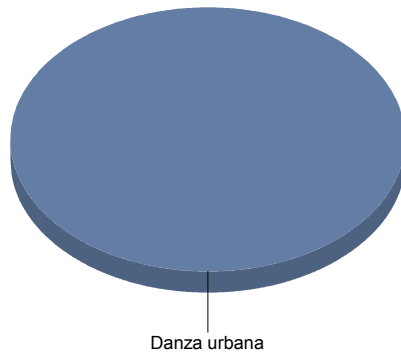

Varios/Musicales

1

Teatro

Circo	2
De actor/Texto	1
Moderno / Contemporáneo	5
Teatro infantil	1
Teatro Musical	2
Títeres/Marionetas/Sombras/OI	1

Arroyomolinos

Género

Comunidad de Madrid

Danza	1
Música	4
Teatro	9
Total	14

Danza	7
Música	28
Teatro	64
Total:	100

Género y Subgénero

Danza

Danza urbana	1
---------------------	----------

Danza urbana	100,0%
Total:	100,0%

Música

Clásica	1
Lírica	1
Popular/Músicas del mundo	1
Varios/Musicales	1