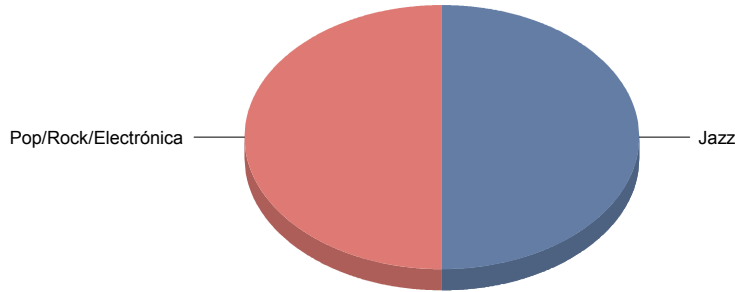

Clásica	25,0%
Lirica	25,0%
Popular/Músicas del mundo	25,0%
Varios/Musicales	25,0%
Total:	100,0%

Teatro

Circo	1
Clásico	1
Magia	1
Moderno / Contemporáneo	4
Teatro infantil	1
Teatro Musical	1

Circo	11,1%
Clásico	11,1%
Magia	11,1%
Moderno / Contemporáneo	44,4%
Teatro infantil	11,1%
Teatro Musical	11,1%
Total:	100,0%

Becerril de la Sierra

Género

Comunidad de Madrid

Danza	3
Música	2
Teatro	10
Total	15

Género y Subgénero

Danza

Clásica/Neoclásica	1
Española	1
Fusión	1

Música

Jazz	1
Pop/Rock/Electrónica	1

Jazz	50,0%
Pop/Rock/Electrónica	50,0%
Total:	100,0%

Teatro

Circo	1
De actor/Texto	1
Gestual/Mimo/Clown/Teatro de	1
Moderno / Contemporáneo	2
Poesía/Narración	1
Teatro infantil	1
Teatro Musical	1
Títeres/Marionetas/Sombras/OI	2