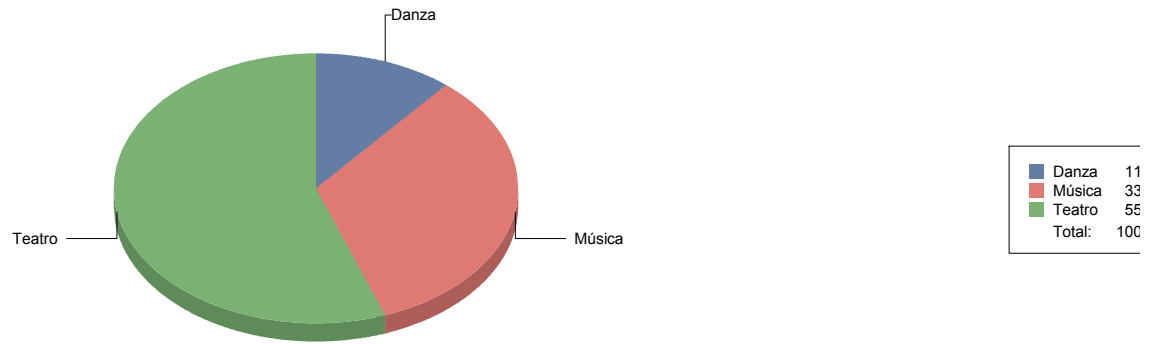

Alcorcón

Género

Música	3
Teatro	18
Total	21

Música	14
Teatro	85
Total	100

Género y Subgénero

Música

Flamenco	1
Infantil	1
Jazz	1

Flamenco	33,3%
Infantil	33,3%
Jazz	33,3%
Total	100,0%

Teatro

Comunidad de Madrid

Circo	1
Clásico	1
Moderno / Contemporáneo	8
Teatro infantil	2
Teatro Musical	5
Títeres/Marionetas/Sombras/OI	1

Circo	5,
Clásico	5,
Moderno / Contemporáneo	44,
Teatro infantil	11,
Teatro Musical	27,
Títeres/Marionetas/Sombras/Objetos	5,
Total:	100,

Algete

Género

Danza	1
Música	3
Teatro	5
Total	9

Género y Subgénero

Danza

Flamenco 1

Música

Infantil 2