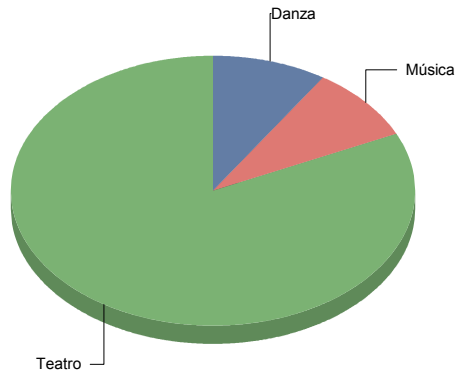

Títeres/Marionetas/Sombras/OI

1

San Sebastián de los Reyes

Género

Danza

2

Comunidad de Madrid

Música	2
Teatro	18
Total	22