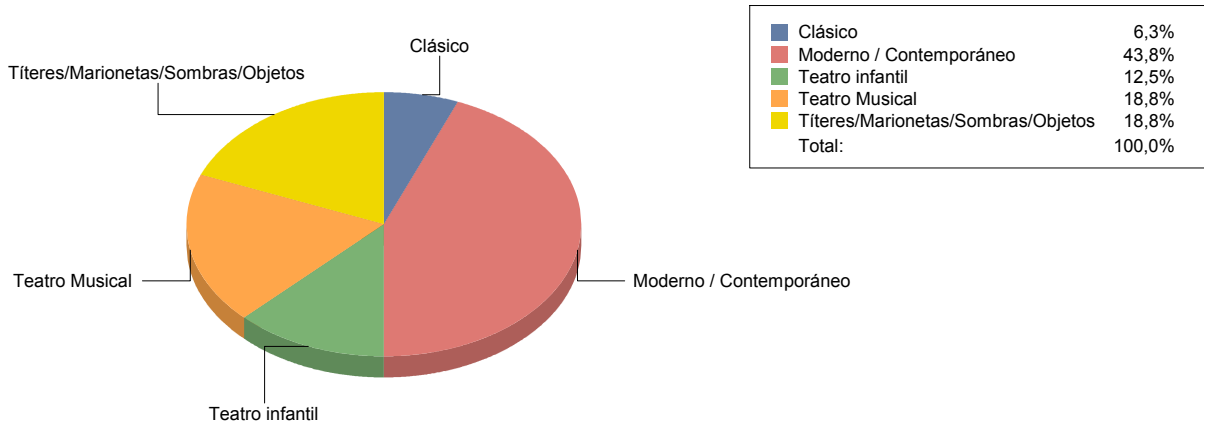

Género

Danza	5
Música	2
Teatro	16

Total

23

Danza	21
Música	8
Teatro	69
Total:	100

Género y Subgénero

Danza

Contemporánea

5

Contemporánea	100,0%
Total:	100,0%

Contemporánea

Música

Lírica

1

Pop/Rock/Electrónica

1

Teatro

Clásico	1
Moderno / Contemporáneo	7
Teatro infantil	2
Teatro Musical	3
Títeres/Marionetas/Sombras/OI	3

San Martín de la Vega

Género

Música

2

Teatro	4
Total	6

Género y Subgénero