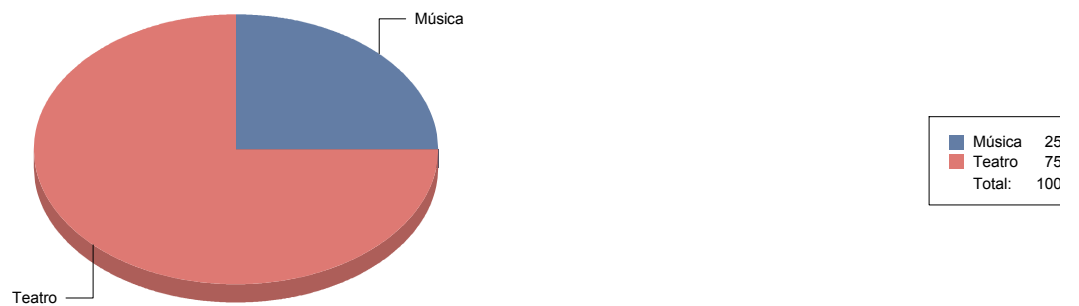

Ciempozuelos

Género

Danza	1
Teatro	3
Total	4

Cobeña

Género

Música	1
Teatro	3
Total	4

Género y Subgénero

Música

Infantil	1
----------	---

■ Infantil	100,0%
Total:	100,0%

Teatro

Circo	1
Magia	1
Teatro infantil	1

■ Circo	33,3%
■ Magia	33,3%
■ Teatro infantil	33,3%
Total:	100,0%

Collado Mediano

Género

Danza	1
Música	3
Teatro	6