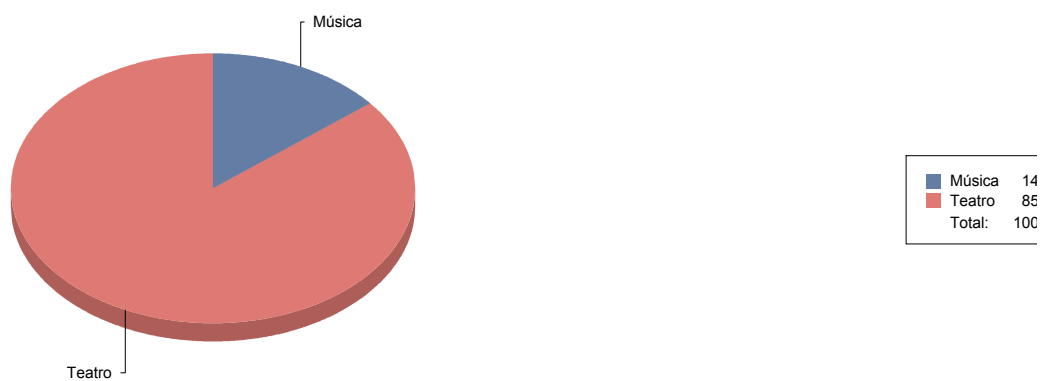

Torrejón de Ardoz

Género

Danza	7
Música	2
Teatro	21
Total	30

Danza	23
Música	6
Teatro	70
Total:	100

Género y Subgénero

Danza

Clásica/Neoclásica	1
Contemporánea	1
Española	2
Flamenco	2
Fusión	1

Música

Clásica	1
Jazz	1

Teatro

Clásico	3
De actor/Texto	2
Moderno / Contemporáneo	12
Teatro infantil	2
Teatro Musical	2

Torrelaguna

Género

Música	1
Teatro	6
Total	7

Género y Subgénero

Música

Infantil	1
----------	---

■ Infantil	100,0%
Total:	100,0%

Teatro

Circo	1
De actor/Texto	1
Magia	1
Teatro infantil	1
Títeres/Marionetas/Sombras/OI	2

Torrelodones

Género

Danza	2
--------------	----------

Comunidad de Madrid