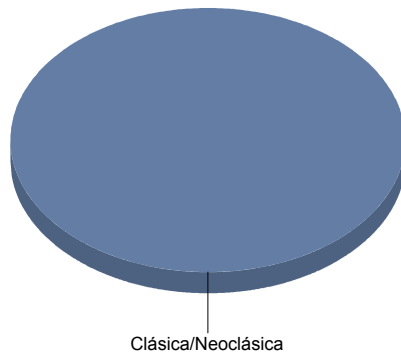

Teatro

Circo	1
Gestual/Mimo/Clown/Teatro de	1
Moderno / Contemporáneo	2
Títeres/Marionetas/Sombras/OI	2

Collado Villalba

Género

Danza	1
Música	3

Teatro	11
Total	15

Danza	6
Música	20
Teatro	73
Total:	100

Género y Subgénero

Danza

Clásica/Neoclásica	1
---------------------------	----------

Clásica/Neoclásica	100,0%
Total:	100,0%

Música

Lírica	1
Pop/Rock/Electrónica	1
Popular/Músicas del mundo	1

Teatro

Moderno / Contemporáneo	4
Teatro infantil	3
Teatro Musical	2
Títeres/Marionetas/Sombras/OI	2