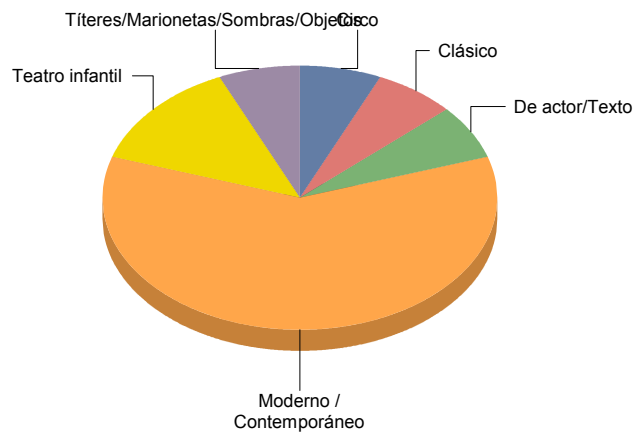

1

Lirica	66,7%
Popular/Músicas del mundo	33,3%
Total:	100,0%

Teatro

Circo	1
Clásico	5
De actor/Texto	2
Moderno / Contemporáneo	17
Teatro infantil	2
Teatro Musical	4
Títeres/Marionetas/Sombras/OI	3

Circo	2,
Clásico	14,
De actor/Texto	5,
Moderno / Contemporáneo	50,
Teatro infantil	5,
Teatro Musical	11,
Títeres/Marionetas/Sombras/Objetos	8,
Total:	100,

Alcobendas

Género

Danza	1
Música	5
Teatro	15
Total	21

Género y Subgénero

Danza

Flamenco	1
-----------------	----------

Música

Cantautor	1
------------------	----------

Flamenco	1
Lírica	3

Cantautor	20,0%
Flamenco	20,0%
Lírica	60,0%
Total:	100,0%

Teatro

Circo	1
Clásico	1
De actor/Texto	1
Moderno / Contemporáneo	9
Teatro infantil	2
Títeres/Marionetas/Sombras/OI	1

Circo	6,
Clásico	6,
De actor/Texto	6,
Moderno / Contemporáneo	60,
Teatro infantil	13,
Títeres/Marionetas/Sombras/Objetos	6,
Total:	100,