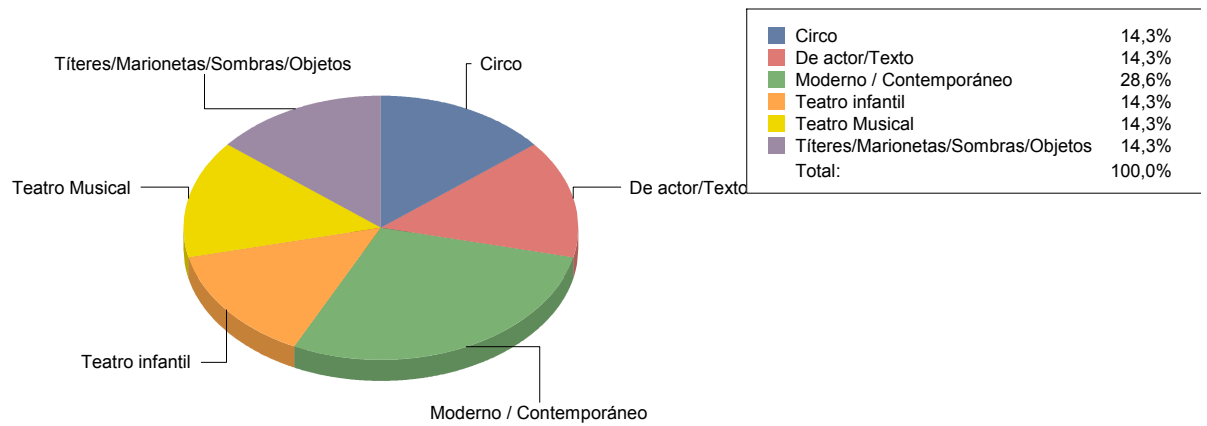

Títeres/Marionetas/Sombras/OI

1

Velilla de San Antonio

Género

Danza	1
Música	3
Teatro	7

Total

11

Danza	9
Música	27
Teatro	63
Total:	100

1

Infantil

1

Popular/Músicas del mundo

1

Teatro

Circo	1
De actor/Texto	1
Moderno / Contemporáneo	2
Teatro infantil	1
Teatro Musical	1
Títeres/Marionetas/Sombras/OI	1

Villa del Prado