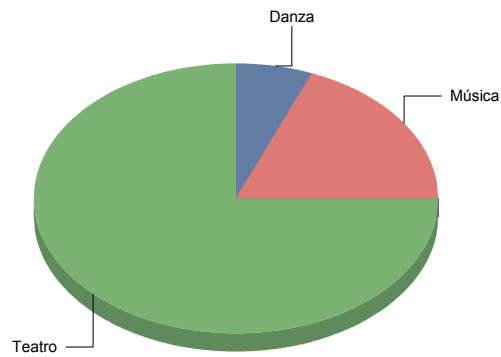

■ Popular/Músicas del mundo	100,0%
Total:	100,0%

Popular/Músicas del mundo

Teatro

Gestual/Mimo/Clown/Teatro de	1
Moderno / Contemporáneo	5
Teatro Musical	1

■ Gestual/Mimo/Clown/Teatro del movimiento	14,
■ Moderno / Contemporáneo	71,
■ Teatro Musical	14,
Total:	100,

Arganda del Rey

Género

Danza	1
Música	3
Teatro	12

Total

16

Danza	6
Música	18
Teatro	75
Total:	100

Género y Subgénero

Danza