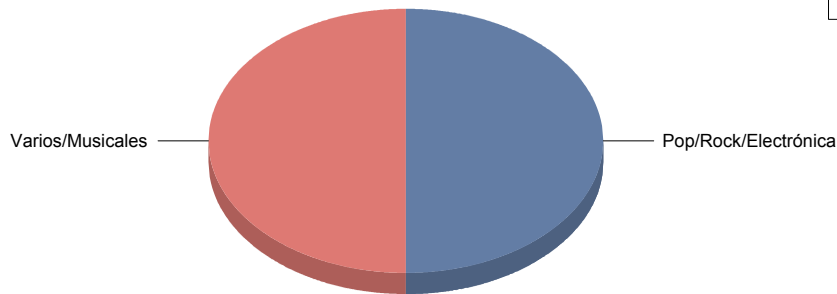

Algete

Género

Danza	1
Música	3
Teatro	5
Total	9

Género y Subgénero

Danza

Flamenco 1

Música

Infantil 2

Pop/Rock/Electrónica 1

Teatro

Circo	1
Magia	1
Teatro infantil	2
Títeres/Marionetas/Sombras/OI	1

Alpedrete

Género

Música	2
Teatro	6

Total

8

Música	25
Teatro	75
Total:	100

Género y Subgénero

Música

Pop/Rock/Electrónica	1
Varios/Musicales	1

Pop/Rock/Electrónica	50,0%
Varios/Musicales	50,0%
Total:	100,0%

Teatro

Circo	1
De calle	1
Poesía/Narración	1
Teatro infantil	1
Teatro Musical	2