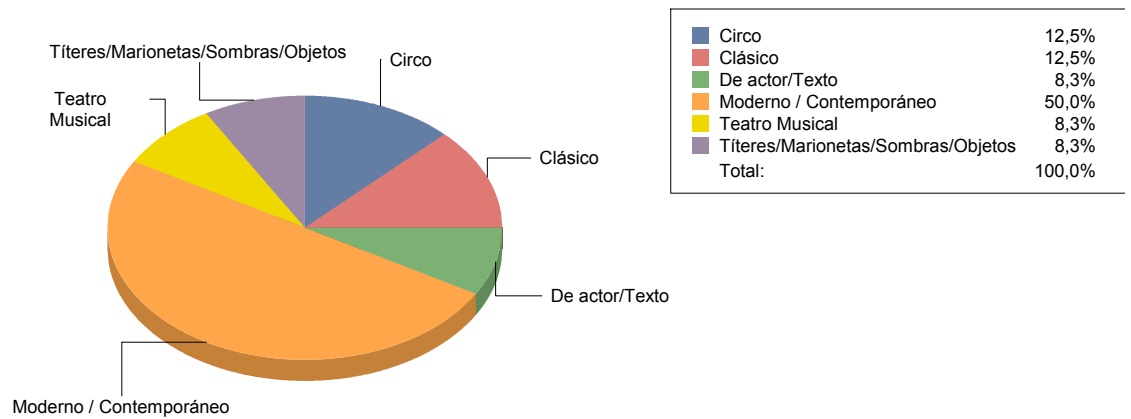

Danza

Contemporánea	1
Danza urbana	1

Contemporánea	50,0%
Danza urbana	50,0%
Total:	100,0%

Música

Infantil	2
Lírica	1
Popular/Músicas del mundo	2

Teatro

Circo	3
Clásico	3
De actor/Texto	2
Moderno / Contemporáneo	12
Teatro Musical	2
Títeres/Marionetas/Sombras/OI	2