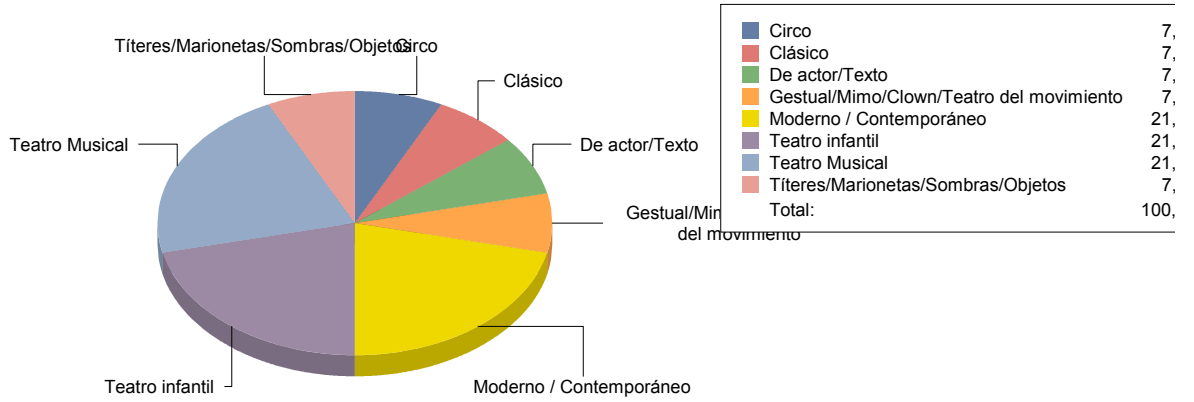

1

Poesía/Narración

1

Teatro Musical

2

Títeres/Marionetas/Sombras/OI

1

Valdemoro

Género

Danza	2
Música	1
Teatro	14
Total	17

Género y Subgénero

Danza

Clásica/Neoclásica	1
Contemporánea	1

Música

Popular/Músicas del mundo	1
----------------------------------	----------

Teatro

Circo	1
Clásico	1
De actor/Texto	1
Gestual/Mimo/Clown/Teatro de	1
Moderno / Contemporáneo	3
Teatro infantil	3
Teatro Musical	3
Títeres/Marionetas/Sombras/OI	1

Valdeolmos-Alalpardo

Género

Música	3
Teatro	2
Total	5