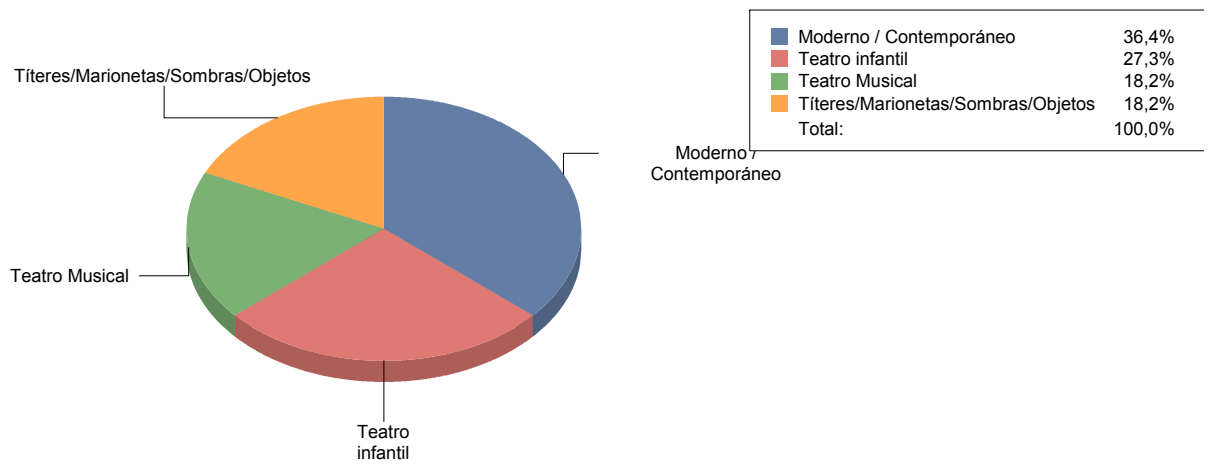

Teatro

Circo	1
Gestual/Mimo/Clown/Teatro de	1
Moderno / Contemporáneo	2
Títeres/Marionetas/Sombras/OI	2

Collado Villalba

Género

Danza	1
Música	3

Teatro	11
Total	15

Danza	6
Música	20
Teatro	73
Total:	100

Género y Subgénero

Danza

Clásica/Neoclásica	1
---------------------------	----------

Clásica/Neoclásica	100,0%
Total:	100,0%

Música

Lírica	1
Pop/Rock/Electrónica	1
Popular/Músicas del mundo	1

Teatro

Moderno / Contemporáneo	4
Teatro infantil	3
Teatro Musical	2
Títeres/Marionetas/Sombras/OI	2

Colmenar Viejo

Género

Música	3
Teatro	11

Total

14

Música	21
Teatro	78
Total:	100

Género y Subgénero

Música