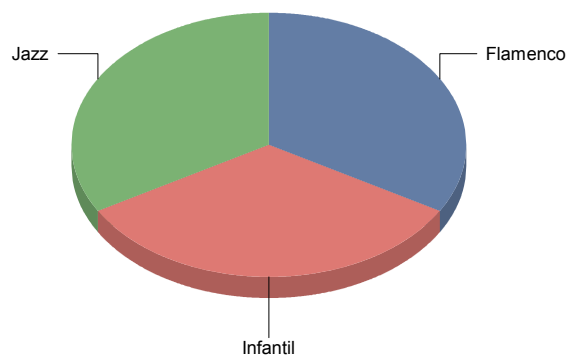

Flamenco	1
Lírica	3

Cantautor	20,0%
Flamenco	20,0%
Lírica	60,0%
Total:	100,0%

Teatro

Circo	1
Clásico	1
De actor/Texto	1
Moderno / Contemporáneo	9
Teatro infantil	2
Títeres/Marionetas/Sombras/OI	1

Circo	6,
Clásico	6,
De actor/Texto	6,
Moderno / Contemporáneo	60,
Teatro infantil	13,
Títeres/Marionetas/Sombras/Objetos	6,
Total:	100,

Alcorcón

Género

Música	3
Teatro	18
Total	21

Música	14
Teatro	85
Total	100

Género y Subgénero

Música

Flamenco	1
Infantil	1
Jazz	1

Flamenco	33,3%
Infantil	33,3%
Jazz	33,3%
Total	100,0%