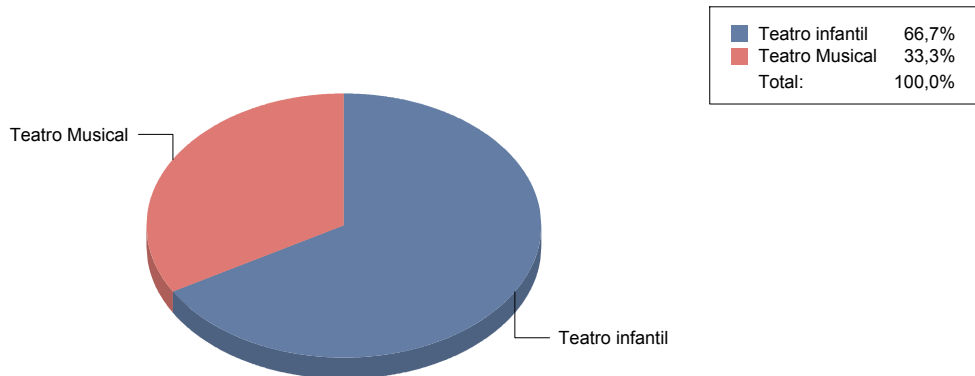

Danza

Contemporánea	1
Danza urbana	1

Contemporánea	50,0%
Danza urbana	50,0%
Total:	100,0%

Música

Infantil	2
Lírica	1
Popular/Músicas del mundo	2

Teatro

Circo	3
Clásico	3
De actor/Texto	2
Moderno / Contemporáneo	12
Teatro Musical	2
Títeres/Marionetas/Sombras/OI	2

Galapagar

Género

Teatro	3
Total	3

Género y Subgénero

Teatro

Teatro infantil	2
Teatro Musical	1

Getafe

Género

Comunidad de Madrid

Danza	3
Música	5
Teatro	23
Total	31

Danza	9
Música	16
Teatro	74
Total:	100

Género y Subgénero

Danza

Contemporánea	1
Española	1
Flamenco	1

Música

Infantil	1
Jazz	2
Popular/Músicas del mundo	2