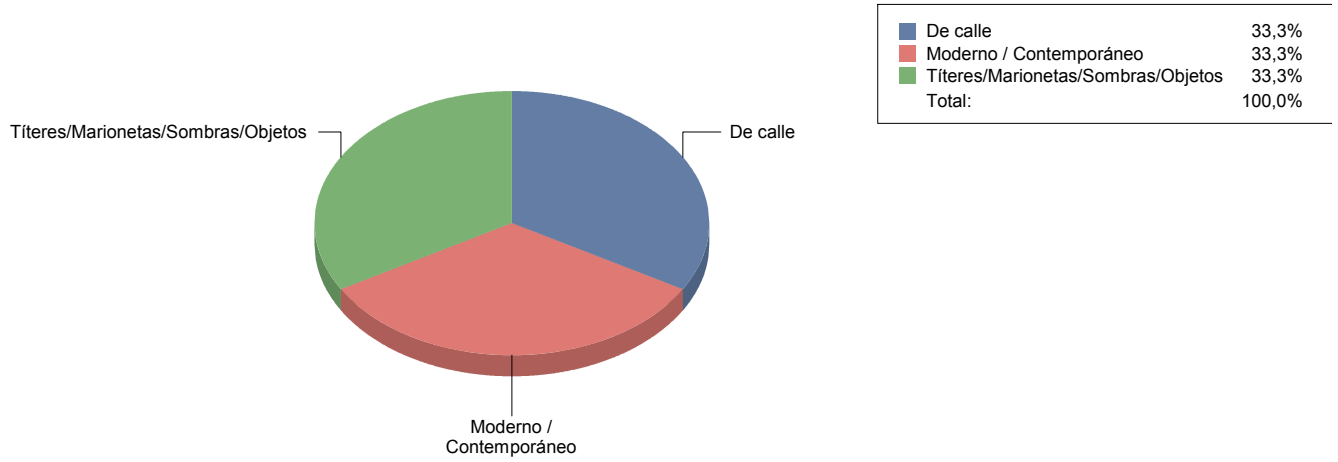

Música	
Infantil	1

■ Infantil	100,0%
Total:	100,0%

Teatro

Magia	1
Teatro Musical	1
Títeres/Marionetas/Sombras/OI	1

■ Magia	33,3%
■ Teatro Musical	33,3%
■ Títeres/Marionetas/Sombras/Objetos	33,3%
Total:	100,0%

Ciempozuelos

Género

Danza	1
Teatro	3
Total	4

Cobeña

Género

Música	1
Teatro	3
Total	4

Género y Subgénero

Música