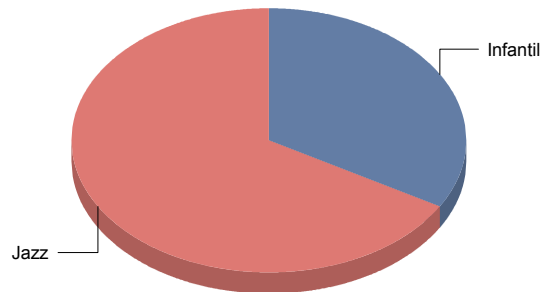

Colmenarejo

Género

Danza	1
Música	3
Teatro	2
Total	6

Danza	16
Música	50
Teatro	33
Total:	100

Género y Subgénero

Danza

Contemporánea

1

■ Contemporánea	100,0%
Total:	100,0%

Contemporánea

Música

Infantil

1

Jazz

2

■ Infantil	33,3%
■ Jazz	66,7%
Total:	100,0%