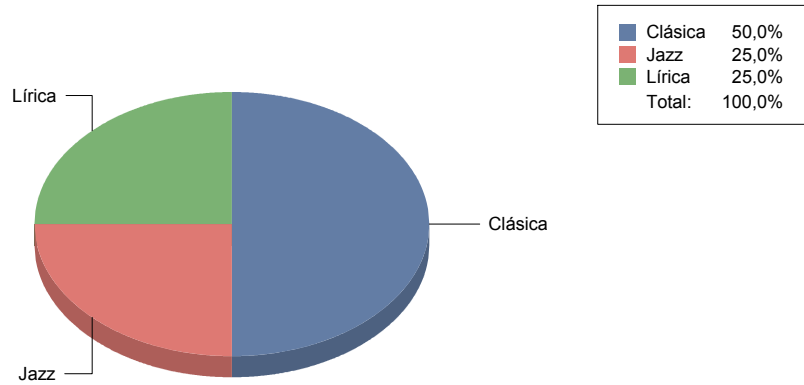

Teatro

Moderno / Contemporáneo	1
Teatro Musical	1
Títeres/Marionetas/Sombras/OI	1

Villanueva de la Cañada

Género

Música	4
Teatro	13
Total	17

Género y Subgénero

Música	
Clásica	2

Jazz	1
Lírica	1

Teatro

Moderno / Contemporáneo	8
Teatro infantil	1
Teatro Musical	1
Títeres/Marionetas/Sombras/OI	3

Villanueva del Pardillo

Género

Comunidad de Madrid

Música	1
Teatro	8
Total	9

Música	11
Teatro	88
Total:	100