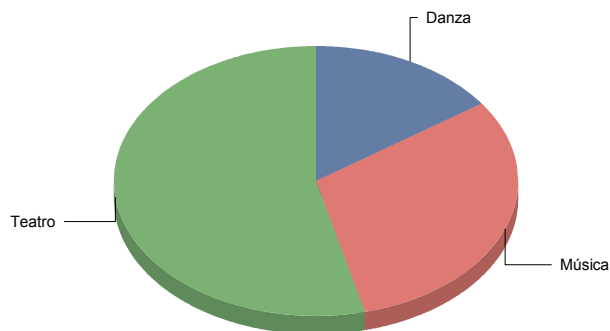

Lírica

1

Lírica	100,0%
Total:	100,0%

Teatro

Clásico	4
De actor/Texto	1
Moderno / Contemporáneo	4
Teatro infantil	1
Teatro Musical	1
Títeres/Marionetas/Sombras/OI	2

Clásico	30,8%
De actor/Texto	7,7%
Moderno / Contemporáneo	30,8%
Teatro infantil	7,7%
Títeres/Marionetas/Sombras/Objetos	15,4%
Total:	100,0%

Valdemorillo

Género

Danza	2
Música	4
Teatro	7
Total	13

Danza	15
Música	30
Teatro	53
Total:	100

Género y Subgénero

Danza

Contemporánea

2