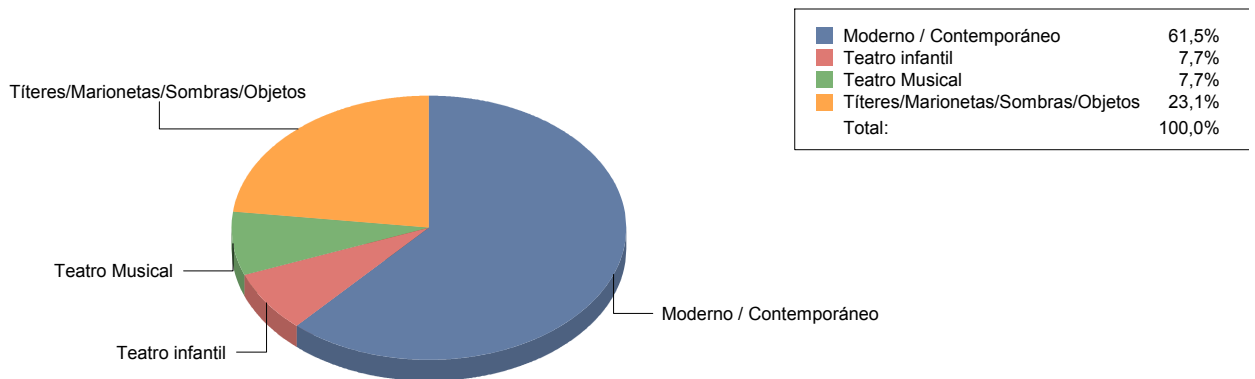

Teatro

Moderno / Contemporáneo	1
Teatro Musical	1
Títeres/Marionetas/Sombras/OI	1

Villanueva de la Cañada

Género

Música	4
Teatro	13
Total	17

Género y Subgénero

Música	
Clásica	2

Jazz	1
Lírica	1

Teatro

Moderno / Contemporáneo	8
Teatro infantil	1
Teatro Musical	1
Títeres/Marionetas/Sombras/OI	3

Villanueva del Pardillo

Género

Comunidad de Madrid

Música	1
Teatro	8
Total	9

Música	11
Teatro	88
Total:	100