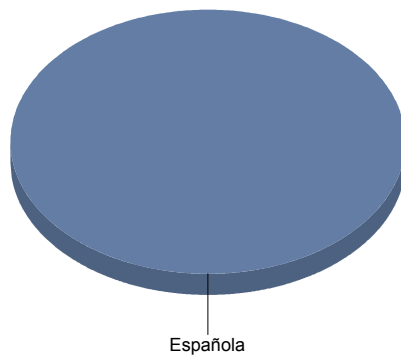

Género

Comunidad de Madrid

Danza	1
Teatro	3
Total	4

Danza	25
Teatro	75
Total:	100

Género y Subgénero

Danza

Española	1
-----------------	----------

Española	100,0%
Total:	100,0%