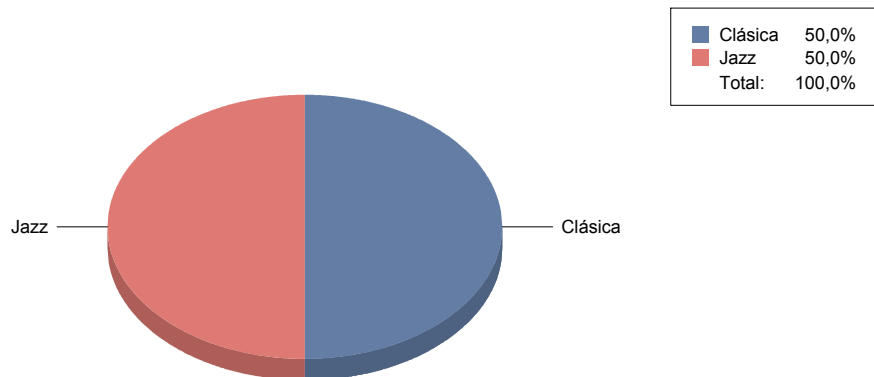

Serranillos del Valle

Género

Teatro	5
Total	5

■ Teatro	100
Total:	100

Género y Subgénero

Teatro

De calle	2
Moderno / Contemporáneo	1
Teatro infantil	1
Títeres/Marionetas/Sombras/OI	1

■ De calle	40,0%
■ Moderno / Contemporáneo	20,0%
■ Teatro infantil	20,0%
■ Títeres/Marionetas/Sombras/Objetos	20,0%
Total:	100,0%

Torrejón de Ardoz

Género

Danza	7
Música	2
Teatro	21
Total	30

Danza	23
Música	6
Teatro	70
Total:	100

Género y Subgénero

Danza

Clásica/Neoclásica	1
Contemporánea	1
Española	2
Flamenco	2
Fusión	1

Música

Clásica	1
Jazz	1

Teatro

Clásico	3
De actor/Texto	2
Moderno / Contemporáneo	12
Teatro infantil	2
Teatro Musical	2

Torrelaguna

Género

Música	1
Teatro	6
Total	7

Género y Subgénero

Música