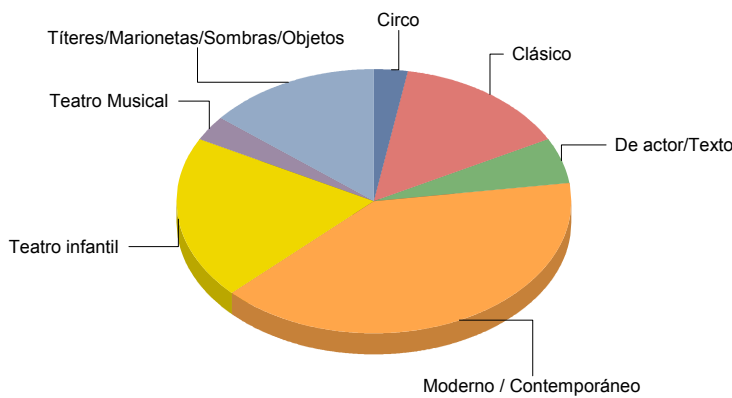

Moralzarzal

Género

Música	1
Teatro	9
Total	10

De calle	11,1%
Magia	11,1%
Moderno / Contemporáneo	44,4%
Teatro infantil	22,2%
Títeres/Marionetas/Sombras/Objetos	11,1%
Total:	100,0%

Morata de Tajuña

Género

Música	1
Teatro	7
Total	8

■ Gestual/Mimo/Clown/Teatro del movimiento	14,
■ Magia	14,
■ Moderno / Contemporáneo	14,
■ Teatro infantil	14,
■ Títeres/Marionetas/Sombras/Objetos	42,
Total:	100,

Móstoles

Género

Danza

2

Comunidad de Madrid

Música	5
Teatro	35
Total	42

Danza	4
Música	11
Teatro	83
Total:	100

Género y Subgénero

Danza

Clásica/Neoclásica	1
Flamenco	1

Clásica/Neoclásica	50,0%
Flamenco	50,0%
Total:	100,0%

Música

Infantil	2
Jazz	1
Lírica	1
Popular/Músicas del mundo	1

Infantil	40,0%
Jazz	20,0%
Lirica	20,0%
Popular/Músicas del mundo	20,0%
Total:	100,0%

Teatro

Circo	1
Clásico	5
De actor/Texto	2
Moderno / Contemporáneo	14
Teatro infantil	7
Teatro Musical	1
Títeres/Marionetas/Sombras/OI	5