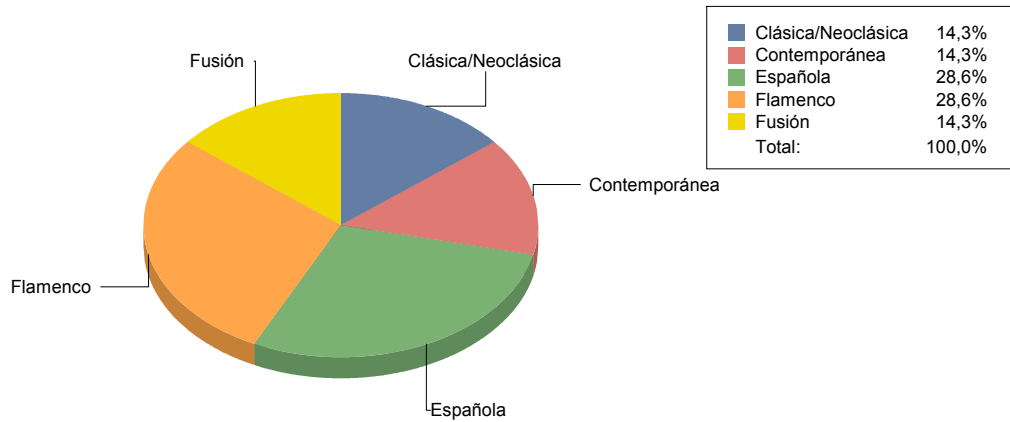

Torrejón de Ardoz

Género

Danza	7
Música	2
Teatro	21
Total	30

Danza	23
Música	6
Teatro	70
Total:	100

Género y Subgénero

Danza

Clásica/Neoclásica	1
Contemporánea	1
Española	2
Flamenco	2
Fusión	1

Música