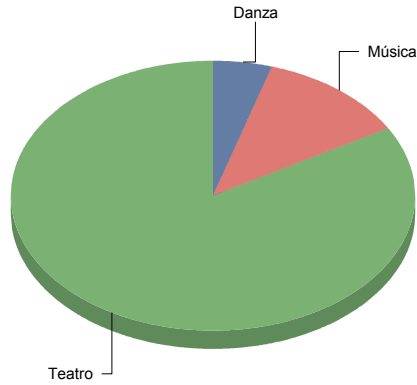

Moralzarzal

Género

Música	1
Teatro	9
Total	10

De calle	11,1%
Magia	11,1%
Moderno / Contemporáneo	44,4%
Teatro infantil	22,2%
Títeres/Marionetas/Sombras/Objetos	11,1%
Total:	100,0%

Morata de Tajuña

Género

Música	1
Teatro	7
Total	8

Música	12
Teatro	87
Total:	100

Género y Subgénero

Música

Infantil	1
----------	---

■ Infantil	100,0%
Total:	100,0%

Infantil

Teatro

Gestual/Mimo/Clown/Teatro de	1
Magia	1
Moderno / Contemporáneo	1
Teatro infantil	1
Títeres/Marionetas/Sombras/OI	3

■ Gestual/Mimo/Clown/Teatro del movimiento	14,
■ Magia	14,
■ Moderno / Contemporáneo	14,
■ Teatro infantil	14,
■ Títeres/Marionetas/Sombras/Objetos	42,
Total:	100,

Móstoles

Género

Danza

2

Comunidad de Madrid

Música	5
Teatro	35
Total	42

Danza	4
Música	11
Teatro	83
Total:	100

Género y Subgénero

Danza

Clásica/Neoclásica	1
Flamenco	1

Clásica/Neoclásica	50,0%
Flamenco	50,0%
Total:	100,0%

Música

Infantil	2
Jazz	1
Lírica	1
Popular/Músicas del mundo	1