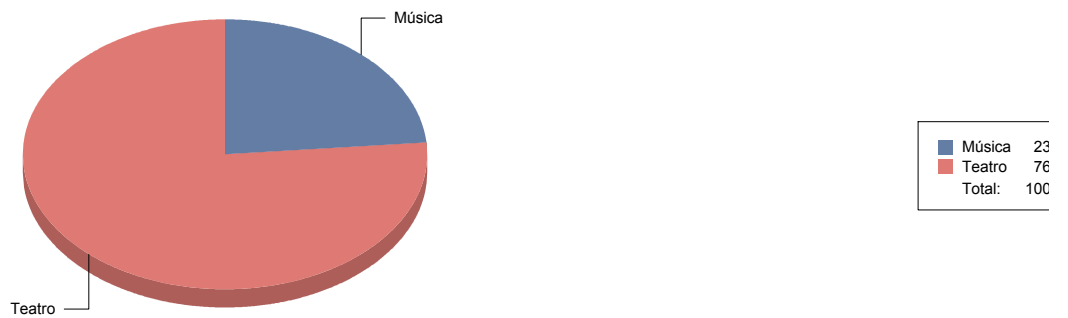

Teatro

Moderno / Contemporáneo	1
Teatro Musical	1
Títeres/Marionetas/Sombras/OI	1

Villanueva de la Cañada

Género

Música	4
Teatro	13
Total	17

Género y Subgénero

Música	
Clásica	2

Jazz	1
Lírica	1

Teatro

Moderno / Contemporáneo	8
Teatro infantil	1
Teatro Musical	1
Títeres/Marionetas/Sombras/OI	3

Villanueva del Pardillo

Género

Comunidad de Madrid

Música	1
Teatro	8
Total	9

Música	11
Teatro	88
Total:	100