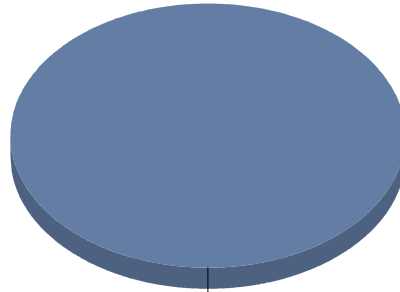

Contemporánea

2

■ Contemporánea	100,0%
Total:	100,0%

Contemporánea

Música

Clásica

2

Infantil

1

Popular/Músicas del mundo

1

■ Clásica	50,0%
■ Infantil	25,0%
■ Popular/Músicas del mundo	25,0%
Total:	100,0%