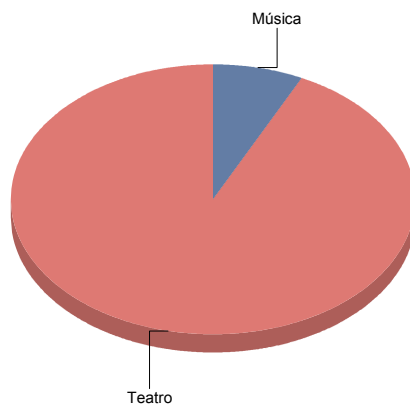

1

Teatro

Café teatro/Cabaret	1
Clásico	1
Gestual/Mimo/Clown/Teatro de	1
Moderno / Contemporáneo	8
Poesía/Narración	1
Teatro infantil	1
Teatro Musical	3
Títeres/Marionetas/Sombras/OI	1

Pedrezuela

Género

Música	1
Teatro	2
Total	3

Género y Subgénero

Música

Jazz	1
------	---

Teatro

De actor/Texto	1
Títeres/Marionetas/Sombras/OI	1

De actor/Texto	50,0%
Titeres/Marionetas/Sombras/Objetos	50,0%
Total:	100,0%

Pinto

Género

Música	1
Teatro	13
Total	14

Música	7
Teatro	92
Total:	100

Género y Subgénero

Música	
Jazz	1

Jazz	100,0%
Total:	100,0%

Teatro

Circo	2
De actor/Texto	2
Gestual/Mimo/Clown/Teatro de	1
Magia	1
Moderno / Contemporáneo	5
Teatro Musical	1
Títeres/Marionetas/Sombras/OI	1