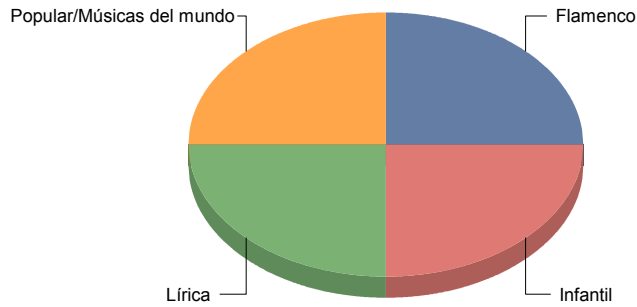

Música

Comunidad de Madrid

Clásica	1
Infantil	1
Jazz	1
Lírica	1

Clásica	25,0%
Infantil	25,0%
Jazz	25,0%
Lírica	25,0%
Total:	100,0%

Teatro

Circo	1
Clásico	1
Teatro Musical	1
Títeres/Marionetas/Sombras/OI	1

Circo	25,0%
Clásico	25,0%
Teatro Musical	25,0%
Títeres/Marionetas/Sombras/Objetos	25,0%
Total:	100,0%

Las Rozas de Madrid

Género

Danza	1
Música	4
Teatro	18
Total	23

Danza	4
Música	17
Teatro	78
Total:	100

Género y Subgénero

Danza

Contemporánea	1
---------------	---

Contemporánea	100,0%
Total:	100,0%

Música

Flamenco	1
----------	---

Infantil	1
Lírica	1
Popular/Músicas del mundo	1

Flamenco	25,0%
Infantil	25,0%
Lírica	25,0%
Popular/Músicas del mundo	25,0%
Total:	100,0%

Teatro

Circo	3
De actor/Texto	3
Moderno / Contemporáneo	5
Teatro infantil	6
Títeres/Marionetas/Sombras/OI	1