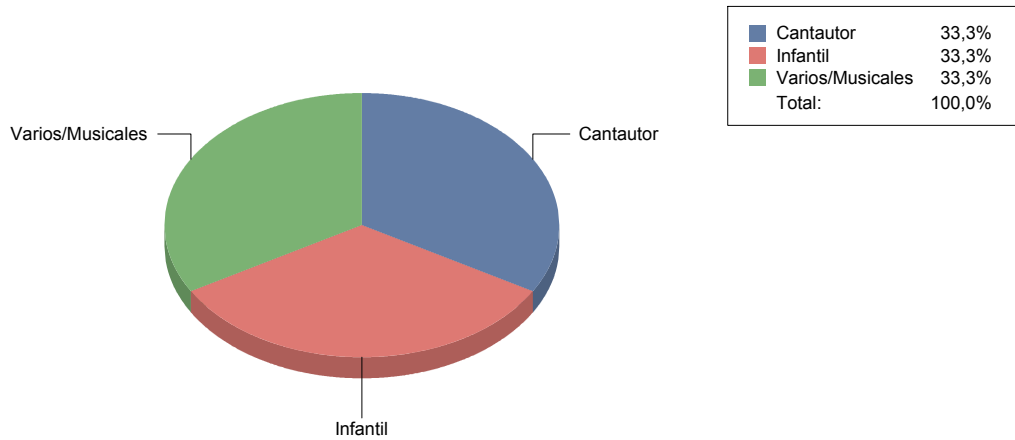

■ Popular/Músicas del mundo	100,0%
Total:	100,0%

Popular/Músicas del mundo

Teatro

Gestual/Mimo/Clown/Teatro de	1
Moderno / Contemporáneo	5
Teatro Musical	1

■ Gestual/Mimo/Clown/Teatro del movimiento	14,
■ Moderno / Contemporáneo	71,
■ Teatro Musical	14,
Total:	100,

Arganda del Rey

Género

Danza	1
Música	3
Teatro	12

Total

16

Danza	6
Música	18
Teatro	75
Total:	100

Género y Subgénero

Danza

Española

1

Española	100,0%
Total:	100,0%

Música

Cantautor

1

Infantil

1

Varios/Musicales

1

Teatro

Circo	2
De actor/Texto	1
Moderno / Contemporáneo	5
Teatro infantil	1
Teatro Musical	2
Títeres/Marionetas/Sombras/OI	1

Arroyomolinos

Género

Comunidad de Madrid

Danza	1
Música	4
Teatro	9
Total	14