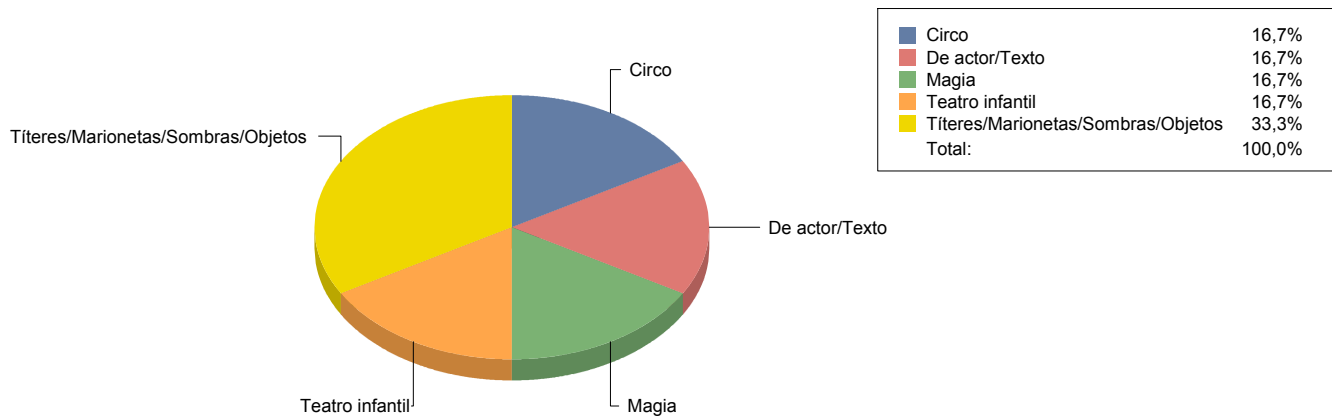

Infantil	1
----------	---

■ Infantil	100,0%
Total:	100,0%

Teatro

Circo	1
De actor/Texto	1
Magia	1
Teatro infantil	1
Títeres/Marionetas/Sombras/OI	2

Torrelodones

Género

Danza	2
--------------	----------

Comunidad de Madrid