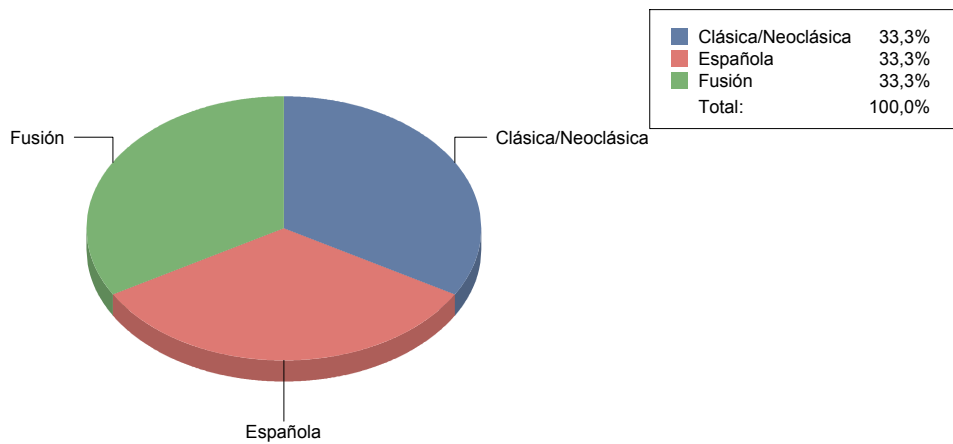

Clásica	25,0%
Lirica	25,0%
Popular/Músicas del mundo	25,0%
Varios/Musicales	25,0%
Total:	100,0%

Teatro

Circo	1
Clásico	1
Magia	1
Moderno / Contemporáneo	4
Teatro infantil	1
Teatro Musical	1

Circo	11,1%
Clásico	11,1%
Magia	11,1%
Moderno / Contemporáneo	44,4%
Teatro infantil	11,1%
Teatro Musical	11,1%
Total:	100,0%

Becerril de la Sierra

Género

Comunidad de Madrid

Danza	3
Música	2
Teatro	10
Total	15

Género y Subgénero

Danza

Clásica/Neoclásica	1
Española	1
Fusión	1

Música