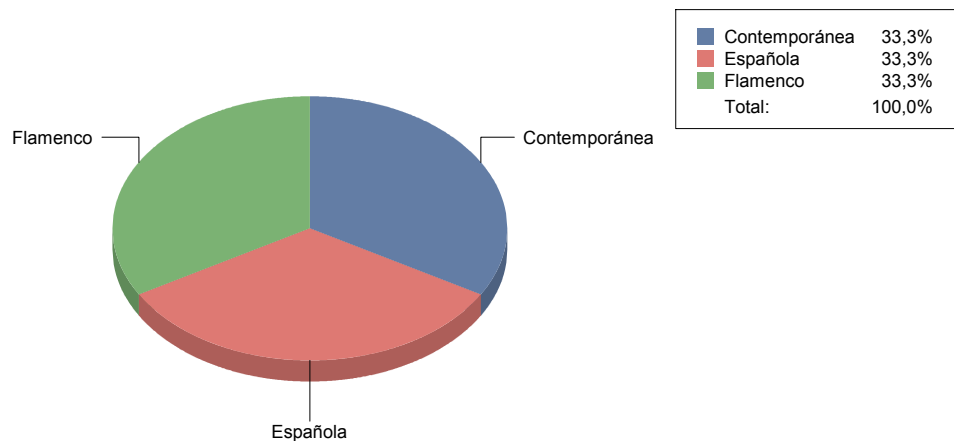

Comunidad de Madrid

Danza	3
Música	5
Teatro	23
Total	31

Danza	9
Música	16
Teatro	74
Total:	100

Género y Subgénero

Danza

Contemporánea	1
Española	1
Flamenco	1

Música

Infantil	1
Jazz	2
Popular/Músicas del mundo	2