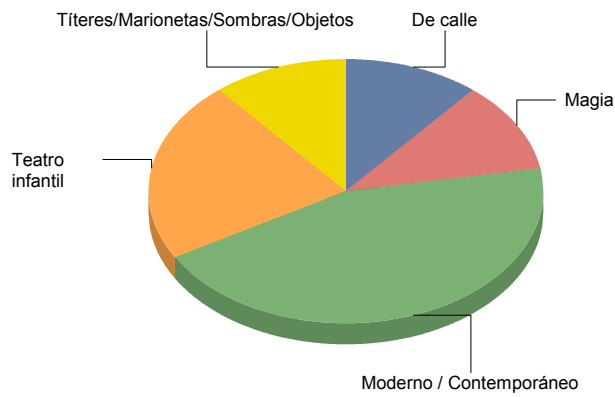

Moraleja de Enmedio

Género

Danza	1
Música	2
Teatro	2
Total	5

Danza	20
Música	40
Teatro	40
Total:	100

Género y Subgénero

Danza

Contemporánea 1

Contemporánea	100,0%
Total:	100,0%

Contemporánea

Música

Infantil 1

Lírica 1

■ Infantil	50,0%
■ Lírica	50,0%
Total:	100,0%

Teatro

De actor/Texto	1
Moderno / Contemporáneo	1

■ De actor/Texto	50,0%
■ Moderno / Contemporáneo	50,0%
Total:	100,0%

Moralzarzal

Género

Música	1
Teatro	9
Total	10

De calle	11,1%
Magia	11,1%
Moderno / Contemporáneo	44,4%
Teatro infantil	22,2%
Títeres/Marionetas/Sombras/Objetos	11,1%
Total:	100,0%

Morata de Tajuña

Género

Música	1
Teatro	7
Total	8