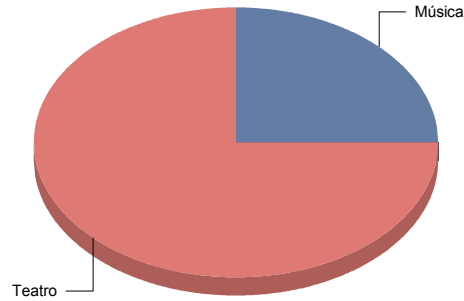

Algete

Género

Danza	1
Música	3
Teatro	5
Total	9

Género y Subgénero

Danza

Flamenco 1

Música

Infantil 2

Pop/Rock/Electrónica 1

Teatro

Circo	1
Magia	1
Teatro infantil	2
Títeres/Marionetas/Sombras/OI	1

Alpedrete

Género

Música	2
Teatro	6

Total

8

Música	25
Teatro	75
Total:	100

Género y Subgénero

Música

Pop/Rock/Electrónica	1
Varios/Musicales	1

Pop/Rock/Electrónica	50,0%
Varios/Musicales	50,0%
Total:	100,0%

Teatro

Circo	1
De calle	1
Poesía/Narración	1
Teatro infantil	1
Teatro Musical	2