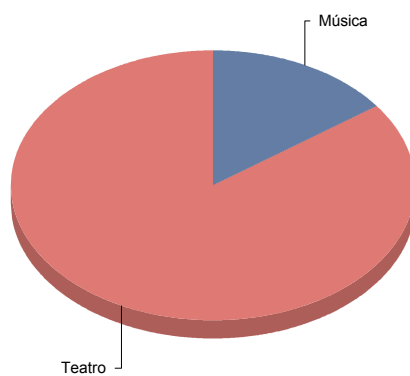

Música	15
Teatro	85
Total:	100

Género y Subgénero

Música

Clásica	2