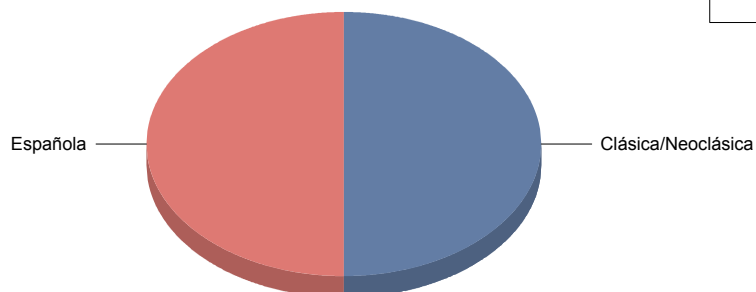

Hoyo de Manzanares

Género

Danza	2
Música	4
Teatro	4
Total	10

Danza	20
Música	40
Teatro	40
Total:	100

Género y Subgénero

Danza

Clásica/Neoclásica	1
Española	1

Clásica/Neoclásica	50,0%
Española	50,0%
Total:	100,0%

Música

Comunidad de Madrid

Clásica	1
Infantil	1
Jazz	1
Lírica	1

Clásica	25,0%
Infantil	25,0%
Jazz	25,0%
Lírica	25,0%
Total:	100,0%

Teatro

Circo	1
Clásico	1
Teatro Musical	1
Títeres/Marionetas/Sombras/OI	1

Circo	25,0%
Clásico	25,0%
Teatro Musical	25,0%
Títeres/Marionetas/Sombras/Objetos	25,0%
Total:	100,0%