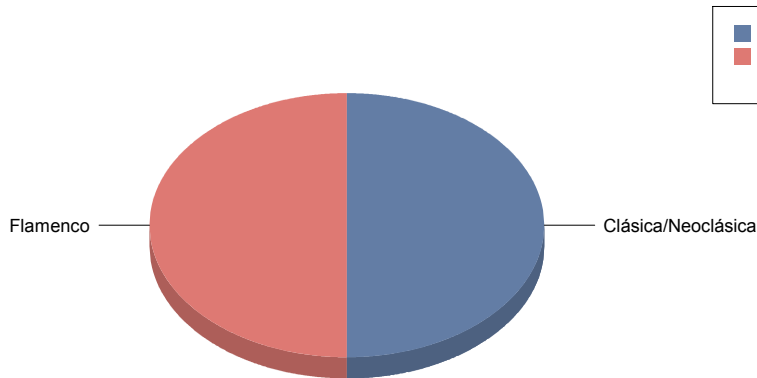

■ Gestual/Mimo/Clown/Teatro del movimiento	14,
■ Magia	14,
■ Moderno / Contemporáneo	14,
■ Teatro infantil	14,
■ Títeres/Marionetas/Sombras/Objetos	42,
Total:	100,

Móstoles

Género

Danza

2

Comunidad de Madrid

Música	5
Teatro	35
Total	42

Danza	4
Música	11
Teatro	83
Total:	100

Género y Subgénero

Danza

Clásica/Neoclásica	1
Flamenco	1

Clásica/Neoclásica	50,0%
Flamenco	50,0%
Total:	100,0%

Música

Infantil	2
Jazz	1
Lírica	1
Popular/Músicas del mundo	1

Infantil	40,0%
Jazz	20,0%
Lirica	20,0%
Popular/Músicas del mundo	20,0%
Total:	100,0%

Teatro

Circo	1
Clásico	5
De actor/Texto	2
Moderno / Contemporáneo	14
Teatro infantil	7
Teatro Musical	1
Títeres/Marionetas/Sombras/OI	5