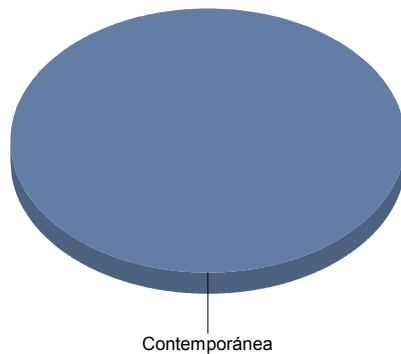

Género y Subgénero

Teatro	
Teatro infantil	1
Títeres/Marionetas/Sombras/OI	1

■ Teatro infantil	50,
■ Títeres/Marionetas/Sombras/Objetos	50,
Total:	100,

Alcalá de Henares

Género

Danza	1
Música	3
Teatro	34
Total	38

Danza	2
Música	7
Teatro	89
Total	100

Género y Subgénero

Danza

Contemporánea	1
----------------------	----------

Contemporánea	100,0%
Total	100,0%

Música

Lírica	2
---------------	----------

Popular/Músicas del mundo

1

Lirica	66,7%
Popular/Músicas del mundo	33,3%
Total:	100,0%

Teatro

Circo	1
Clásico	5
De actor/Texto	2
Moderno / Contemporáneo	17
Teatro infantil	2
Teatro Musical	4
Títeres/Marionetas/Sombras/OI	3

Circo	2,
Clásico	14,
De actor/Texto	5,
Moderno / Contemporáneo	50,
Teatro infantil	5,
Teatro Musical	11,
Títeres/Marionetas/Sombras/Objetos	8,
Total:	100,