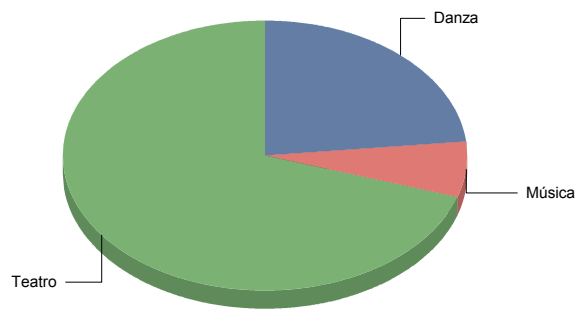

Serranillos del Valle

Género

Teatro	5
Total	5

■ Teatro	100
Total:	100

Género y Subgénero

Teatro

De calle	2
Moderno / Contemporáneo	1
Teatro infantil	1
Títeres/Marionetas/Sombras/OI	1

■ De calle	40,0%
■ Moderno / Contemporáneo	20,0%
■ Teatro infantil	20,0%
■ Títeres/Marionetas/Sombras/Objetos	20,0%
Total:	100,0%

Torrejón de Ardoz

Género

Danza	7
Música	2
Teatro	21
Total	30

Danza	23
Música	6
Teatro	70
Total:	100

Género y Subgénero

Danza

Clásica/Neoclásica	1
Contemporánea	1
Española	2
Flamenco	2
Fusión	1

Música