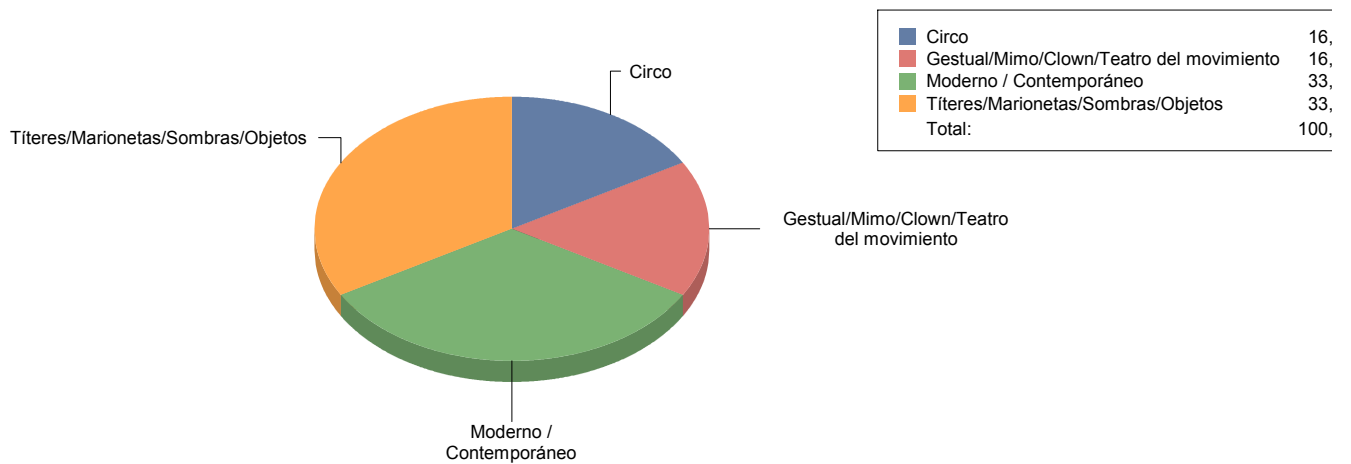

Española

Música

Clásica

1

Infantil

1

Popular/Músicas del mundo

1

Teatro

Circo	1
Gestual/Mimo/Clown/Teatro de	1
Moderno / Contemporáneo	2
Títeres/Marionetas/Sombras/OI	2

Collado Villalba

Género

Danza	1
Música	3

Teatro	11
Total	15

Danza	6
Música	20
Teatro	73
Total:	100

Género y Subgénero