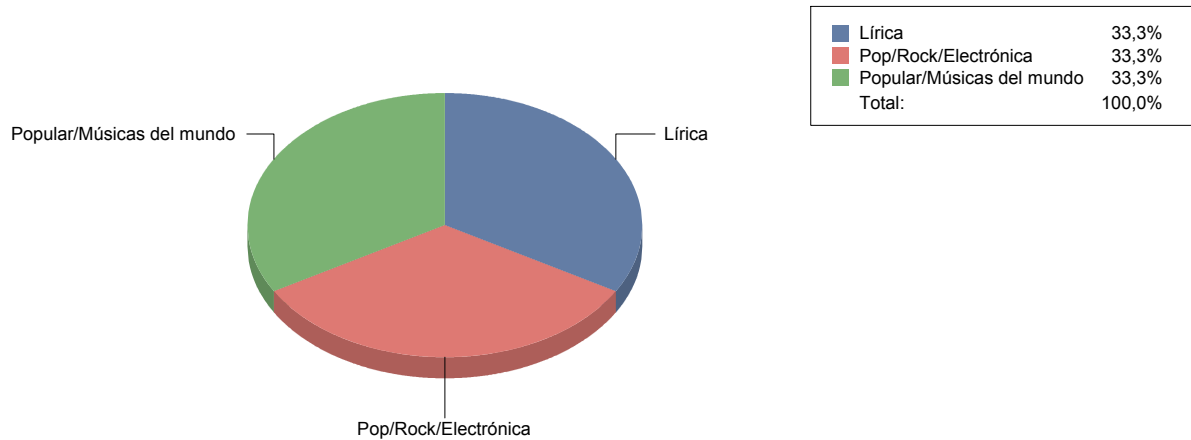

Teatro

Circo	1
Gestual/Mimo/Clown/Teatro de	1
Moderno / Contemporáneo	2
Títeres/Marionetas/Sombras/OI	2

Collado Villalba

Género

Danza	1
Música	3

Teatro	11
Total	15

Danza	6
Música	20
Teatro	73
Total:	100

Género y Subgénero

Danza

Clásica/Neoclásica	1
---------------------------	----------

Clásica/Neoclásica	100,0%
Total:	100,0%

Música

Lírica	1
Pop/Rock/Electrónica	1
Popular/Músicas del mundo	1

Teatro

Moderno / Contemporáneo	4
Teatro infantil	3
Teatro Musical	2
Títeres/Marionetas/Sombras/OI	2

Colmenar Viejo

Género

Música	3
Teatro	11

Total

14

Música	21
Teatro	78
Total:	100

Género y Subgénero

Música