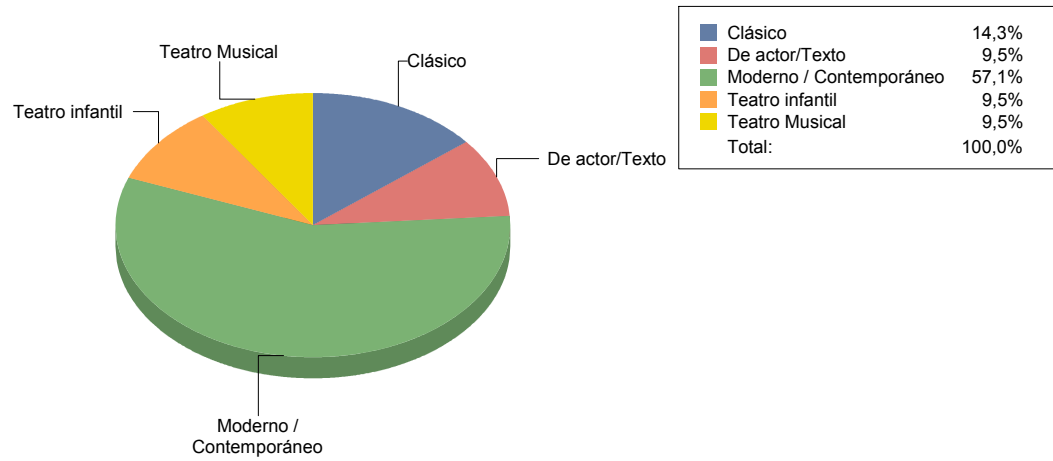

Serranillos del Valle

Género

Teatro	5
Total	5

■ Teatro	100
Total:	100

Género y Subgénero

Teatro

De calle	2
Moderno / Contemporáneo	1
Teatro infantil	1
Títeres/Marionetas/Sombras/OI	1

■ De calle	40,0%
■ Moderno / Contemporáneo	20,0%
■ Teatro infantil	20,0%
■ Títeres/Marionetas/Sombras/Objetos	20,0%
Total:	100,0%

Torrejón de Ardoz

Género

Danza	7
Música	2
Teatro	21
Total	30

Danza	23
Música	6
Teatro	70
Total:	100

Género y Subgénero

Danza

Clásica/Neoclásica	1
Contemporánea	1
Española	2
Flamenco	2
Fusión	1

Música

Clásica	1
Jazz	1

Teatro

Clásico	3
De actor/Texto	2
Moderno / Contemporáneo	12
Teatro infantil	2
Teatro Musical	2

Torrelaguna

Género

Música	1
Teatro	6
Total	7

Género y Subgénero

Música