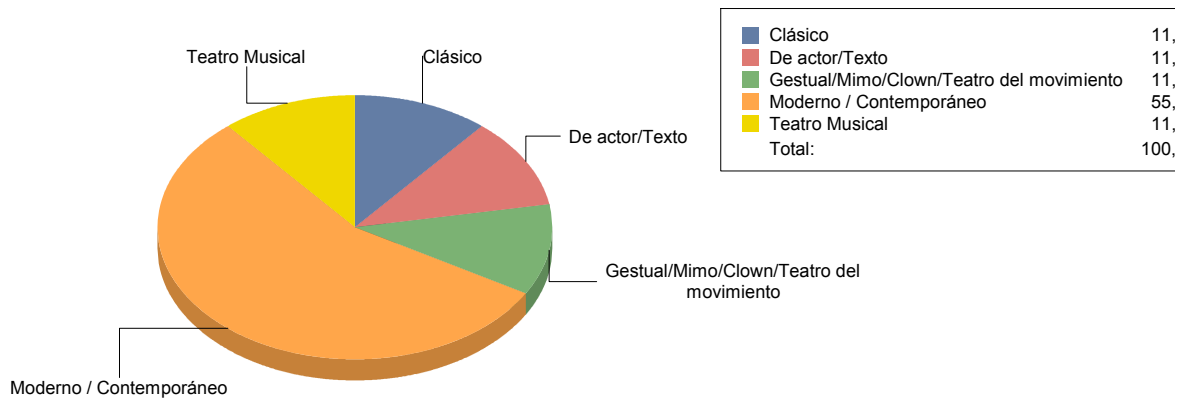

Gestual/Mimo/Clown/Teatro de	1
Moderno / Contemporáneo	1
Teatro infantil	2
Teatro Musical	1

Mejorada del Campo

Género

Teatro	9
Total	9

Género y Subgénero

Teatro

Clásico	1
De actor/Texto	1
Gestual/Mimo/Clown/Teatro de	1
Moderno / Contemporáneo	5
Teatro Musical	1

Moraleja de Enmedio

Género

Danza	1
Música	2
Teatro	2
Total	5

Danza	20
Música	40
Teatro	40
Total:	100

Género y Subgénero

Danza

Contemporánea 1

Contemporánea	100,0%
Total:	100,0%