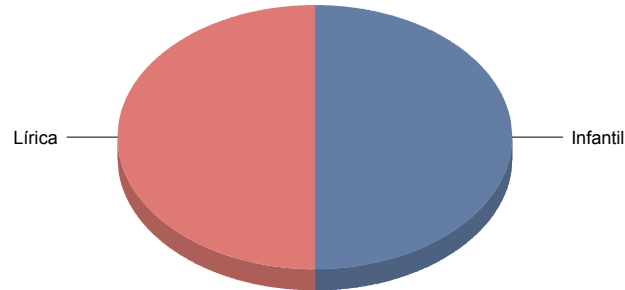

Moraleja de Enmedio

Género

Danza	1
Música	2
Teatro	2
Total	5

Danza	20
Música	40
Teatro	40
Total:	100

Género y Subgénero

Danza

Contemporánea 1

Contemporánea	100,0%
Total:	100,0%

Contemporánea

Música

Infantil 1

Lírica 1

■ Infantil	50,0%
■ Lírica	50,0%
Total:	100,0%

Teatro

De actor/Texto	1
Moderno / Contemporáneo	1

■ De actor/Texto	50,0%
■ Moderno / Contemporáneo	50,0%
Total:	100,0%

Moralzarzal

Género

Música	1
Teatro	9
Total	10

De calle	11,1%
Magia	11,1%
Moderno / Contemporáneo	44,4%
Teatro infantil	22,2%
Títeres/Marionetas/Sombras/Objetos	11,1%
Total:	100,0%

Morata de Tajuña

Género

Música	1
Teatro	7
Total	8