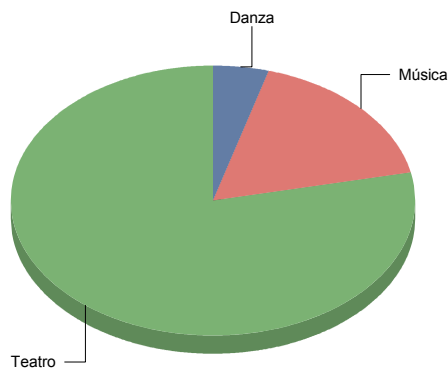

Música

Comunidad de Madrid

Clásica	1
Infantil	1
Jazz	1
Lírica	1

Clásica	25,0%
Infantil	25,0%
Jazz	25,0%
Lírica	25,0%
Total:	100,0%

Teatro

Circo	1
Clásico	1
Teatro Musical	1
Títeres/Marionetas/Sombras/OI	1

Circo	25,0%
Clásico	25,0%
Teatro Musical	25,0%
Títeres/Marionetas/Sombras/Objetos	25,0%
Total:	100,0%

Las Rozas de Madrid

Género

Danza	1
Música	4
Teatro	18
Total	23

Danza	4
Música	17
Teatro	78
Total:	100

Género y Subgénero

Danza

Contemporánea	1
---------------	---

Contemporánea	100,0%
Total:	100,0%