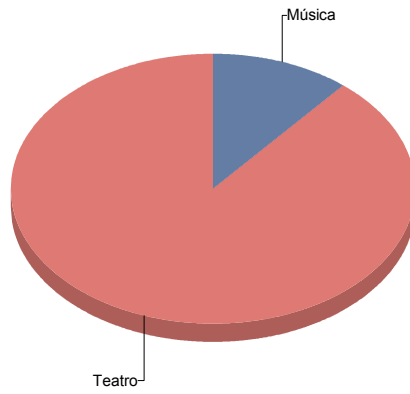

Teatro

Moderno / Contemporáneo	1
Teatro Musical	1
Títeres/Marionetas/Sombras/OI	1

Villanueva de la Cañada

Género

Música	4
Teatro	13
Total	17

Género y Subgénero

Música	
Clásica	2

Jazz	1
Lírica	1

Teatro

Moderno / Contemporáneo	8
Teatro infantil	1
Teatro Musical	1
Títeres/Marionetas/Sombras/OI	3

Villanueva del Pardillo

Género

Comunidad de Madrid

Música	1
Teatro	8
Total	9

Música	11
Teatro	88
Total:	100

Género y Subgénero

Música

Infantil	1
-----------------	----------

Infantil	100,0%
Total:	100,0%

Teatro

Circo	1
Clásico	1
Gestual/Mimo/Clown/Teatro de	1
Magia	1
Moderno / Contemporáneo	1
Teatro infantil	1

Teatro Musical