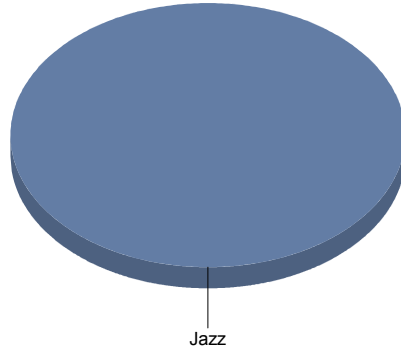

Género y Subgénero

Música

Jazz	1
------	---

Teatro

De actor/Texto	1
Títeres/Marionetas/Sombras/OI	1

De actor/Texto	50,0%
Titeres/Marionetas/Sombras/Objetos	50,0%
Total:	100,0%

Pinto

Género

Música	1
Teatro	13
Total	14

Música	7
Teatro	92
Total:	100

Género y Subgénero

Música	
Jazz	1

Jazz	100,0%
Total:	100,0%

Teatro

Circo	2
De actor/Texto	2
Gestual/Mimo/Clown/Teatro de	1
Magia	1
Moderno / Contemporáneo	5
Teatro Musical	1
Títeres/Marionetas/Sombras/OI	1