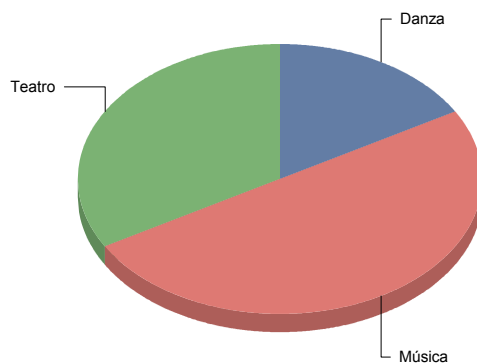

Jazz	1
Lírica	1
Pop/Rock/Electrónica	1

Jazz	33,3%
Lírica	33,3%
Pop/Rock/Electrónica	33,3%
Total:	100,0%

Teatro

Clásico	1
De actor/Texto	1
Moderno / Contemporáneo	5
Teatro infantil	2
Teatro Musical	2

Clásico	9,1%
De actor/Texto	9,1%
Moderno / Contemporáneo	45,5%
Teatro infantil	18,2%
Teatro Musical	18,2%
Total:	100,0%

Colmenarejo

Género

Danza	1
Música	3
Teatro	2
Total	6

Danza	16
Música	50
Teatro	33
Total:	100

Género y Subgénero

Danza

Contemporánea

1