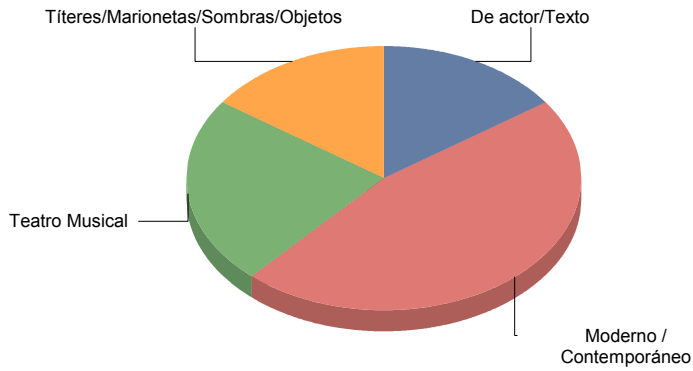

Rivas-Vaciamadrid

Género

Danza	2
Música	1
Teatro	13
Total	16

Danza	12
Música	6
Teatro	81
Total:	100

Género y Subgénero

Danza

Clásica/Neoclásica	1
Fusión	1

Música

Infantil	1
-----------------	----------

Teatro

De actor/Texto	2
Moderno / Contemporáneo	6
Teatro Musical	3
Títeres/Marionetas/Sombras/OI	2

De actor/Texto	15,4%
Moderno / Contemporáneo	46,2%
Teatro Musical	23,1%
Títeres/Marionetas/Sombras/Objetos	15,4%
Total:	100,0%