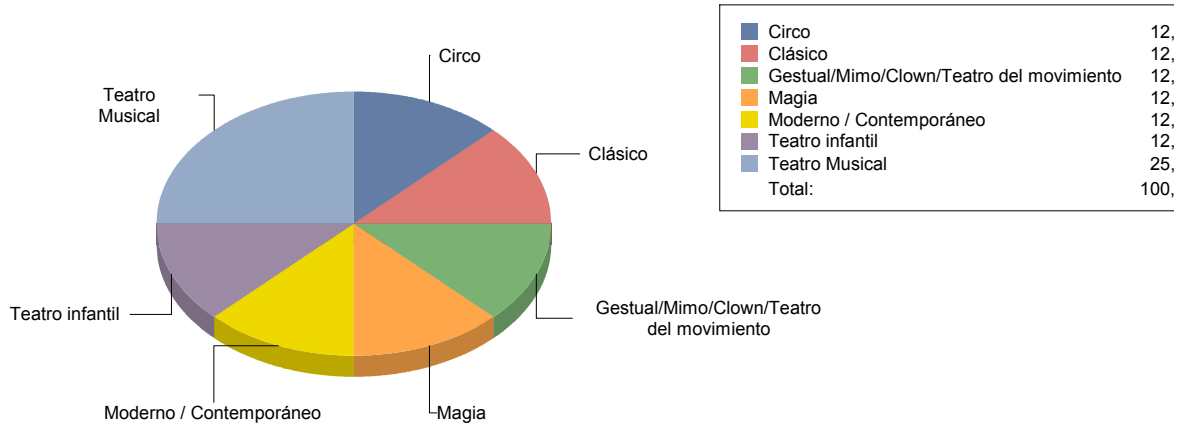

Teatro

Moderno / Contemporáneo	8
Teatro infantil	1
Teatro Musical	1
Títeres/Marionetas/Sombras/OI	3

Villanueva del Pardillo

Género

Comunidad de Madrid

Música	1
Teatro	8
Total	9

Música	11
Teatro	88
Total:	100

Género y Subgénero

Música

Infantil	1
-----------------	----------

Infantil	100,0%
Total:	100,0%

Teatro

Circo	1
Clásico	1
Gestual/Mimo/Clown/Teatro de	1
Magia	1
Moderno / Contemporáneo	1
Teatro infantil	1

Teatro Musical

2

Villaviciosa de Odón

Género

Danza	1
Música	2
Teatro	8
Total	11

Género y Subgénero

Danza

Española 1

■ Española	100,0%
Total:	100,0%