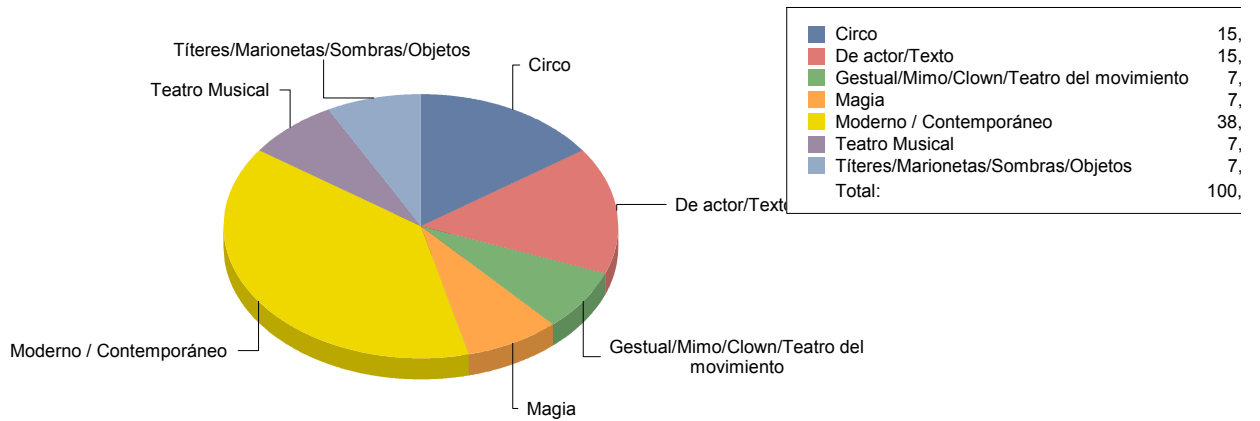

Género y Subgénero

Música

Jazz	1
------	---

Teatro

De actor/Texto	1
Títeres/Marionetas/Sombras/OI	1

De actor/Texto	50,0%
Titeres/Marionetas/Sombras/Objetos	50,0%
Total:	100,0%

Pinto

Género

Música	1
Teatro	13
Total	14

Música	7
Teatro	92
Total:	100

Género y Subgénero

Música	
Jazz	1

Jazz	100,0%
Total:	100,0%

Teatro

Circo	2
De actor/Texto	2
Gestual/Mimo/Clown/Teatro de	1
Magia	1
Moderno / Contemporáneo	5
Teatro Musical	1
Títeres/Marionetas/Sombras/OI	1