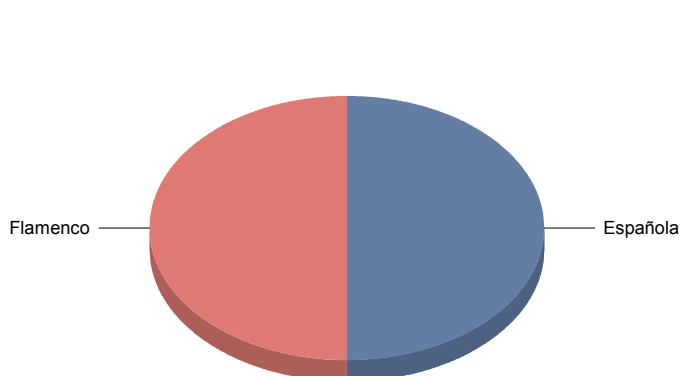

Majadahonda

Género

Danza	2
Música	8
Teatro	24
Total	34

Danza	5
Música	23
Teatro	70
Total:	100

Género y Subgénero

Danza

Española	1
Flamenco	1

Española	50,0%
Flamenco	50,0%
Total:	100,0%