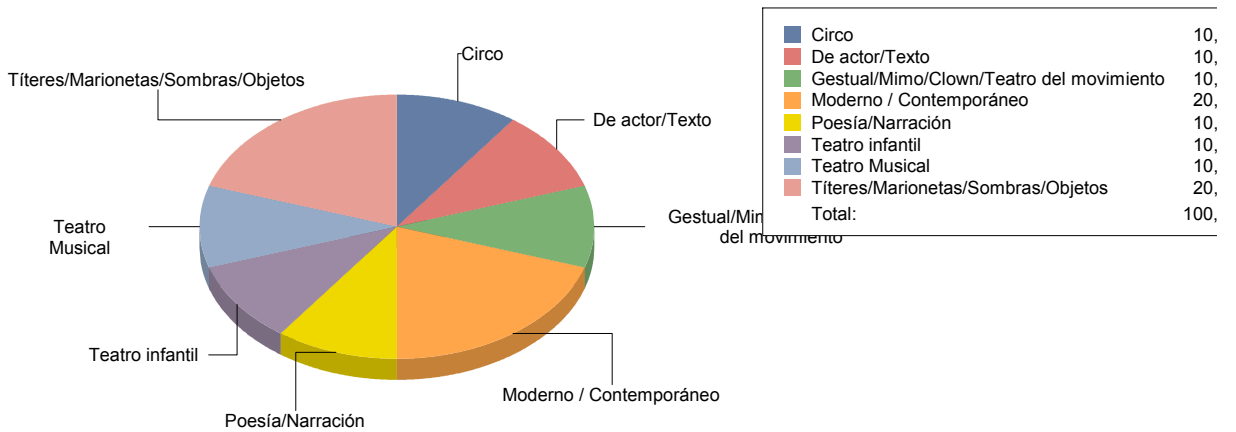

Jazz	1
Pop/Rock/Electrónica	1

Jazz	50,0%
Pop/Rock/Electrónica	50,0%
Total:	100,0%

Teatro

Circo	1
De actor/Texto	1
Gestual/Mimo/Clown/Teatro de	1
Moderno / Contemporáneo	2
Poesía/Narración	1
Teatro infantil	1
Teatro Musical	1
Títeres/Marionetas/Sombras/OI	2