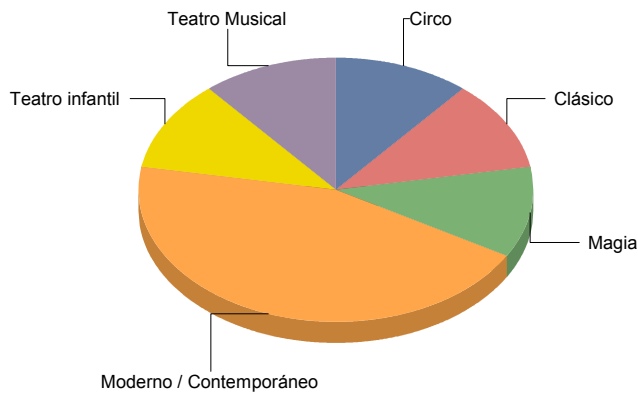

Varios/Musicales

1

Teatro

Circo	2
De actor/Texto	1
Moderno / Contemporáneo	5
Teatro infantil	1
Teatro Musical	2
Títeres/Marionetas/Sombras/OI	1

Arroyomolinos

Género

Comunidad de Madrid

Danza	1
Música	4
Teatro	9
Total	14

Danza	7
Música	28
Teatro	64
Total:	100

Género y Subgénero

Danza

Danza urbana	1
---------------------	----------

Danza urbana	100,0%
Total:	100,0%

Música

Clásica	1
Lírica	1
Popular/Músicas del mundo	1
Varios/Musicales	1

Clásica	25,0%
Lirica	25,0%
Popular/Músicas del mundo	25,0%
Varios/Musicales	25,0%
Total:	100,0%

Teatro

Circo	1
Clásico	1
Magia	1
Moderno / Contemporáneo	4
Teatro infantil	1
Teatro Musical	1

Circo	11,1%
Clásico	11,1%
Magia	11,1%
Moderno / Contemporáneo	44,4%
Teatro infantil	11,1%
Teatro Musical	11,1%
Total:	100,0%