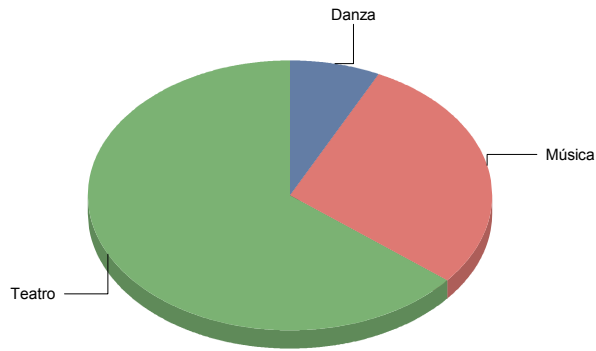

Varios/Musicales

1

Teatro

Circo	2
De actor/Texto	1
Moderno / Contemporáneo	5
Teatro infantil	1
Teatro Musical	2
Títeres/Marionetas/Sombras/OI	1

Arroyomolinos

Género

Comunidad de Madrid

Danza	1
Música	4
Teatro	9
Total	14

Danza	7
Música	28
Teatro	64
Total:	100

Género y Subgénero

Danza

Danza urbana	1
---------------------	----------

Danza urbana	100,0%
Total:	100,0%

Música

Clásica	1
Lírica	1
Popular/Músicas del mundo	1
Varios/Musicales	1

Clásica	25,0%
Lirica	25,0%
Popular/Músicas del mundo	25,0%
Varios/Musicales	25,0%
Total:	100,0%

Teatro

Circo	1
Clásico	1
Magia	1
Moderno / Contemporáneo	4
Teatro infantil	1
Teatro Musical	1

Circo	11,1%
Clásico	11,1%
Magia	11,1%
Moderno / Contemporáneo	44,4%
Teatro infantil	11,1%
Teatro Musical	11,1%
Total:	100,0%