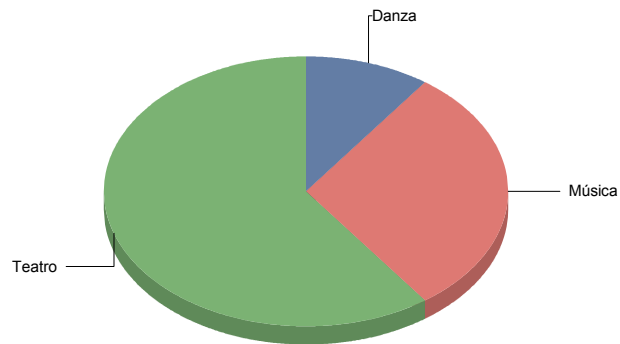

Total

10

Danza	10
Música	30
Teatro	60
Total:	100

Género y Subgénero

Danza

Española

1

Española	100,0%
Total:	100,0%

Española

Música

Clásica

1

Infantil

1

Popular/Músicas del mundo

1