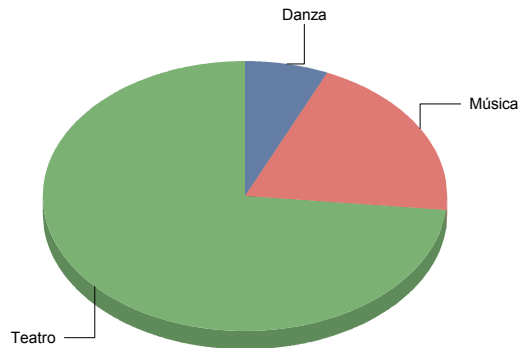

Teatro

Circo	1
Gestual/Mimo/Clown/Teatro de	1
Moderno / Contemporáneo	2
Títeres/Marionetas/Sombras/OI	2

Collado Villalba

Género

Danza	1
Música	3

Teatro	11
Total	15

Danza	6
Música	20
Teatro	73
Total:	100

Género y Subgénero

Danza

Clásica/Neoclásica	1
---------------------------	----------

Clásica/Neoclásica	100,0%
Total:	100,0%

Música

Lírica	1
Pop/Rock/Electrónica	1
Popular/Músicas del mundo	1

Teatro

Moderno / Contemporáneo	4
Teatro infantil	3
Teatro Musical	2
Títeres/Marionetas/Sombras/OI	2