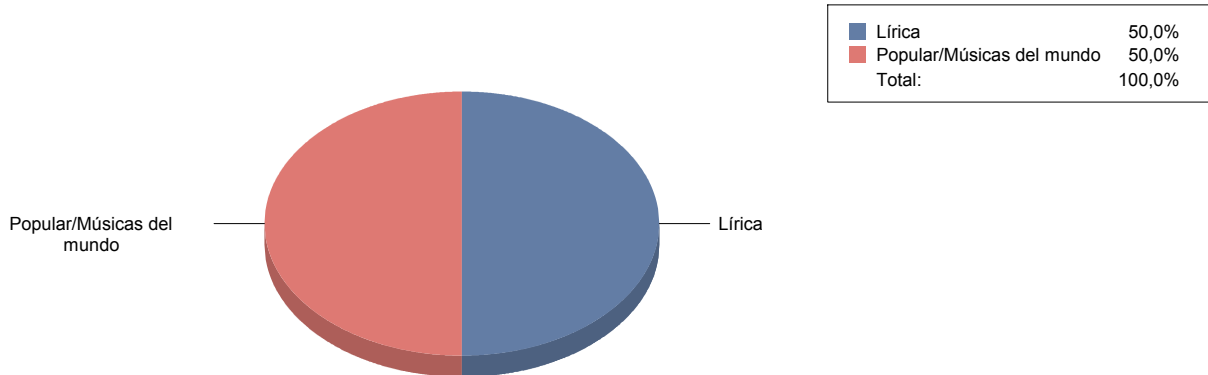

Música

Infantil	1
Popular/Músicas del mundo	1

Teatro

Circo	1
Clásico	1
Teatro Musical	1
Títeres/Marionetas/Sombras/OI	1

Circo	25,0%
Clásico	25,0%
Teatro Musical	25,0%
Títeres/Marionetas/Sombras/Objetos	25,0%
Total:	100,0%

San Martín de Valdeiglesias

Género

Música	2
Teatro	7
Total	9

Música	22
Teatro	77
Total:	100

Género y Subgénero

Música

Lírica	1
--------	---

Popular/Músicas del mundo

1

Teatro

De actor/Texto

1

Moderno / Contemporáneo

3

Teatro Musical

2