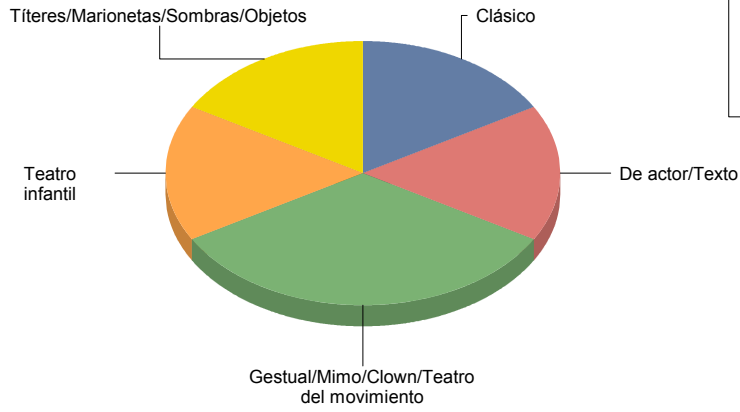

Clásico	16,
De actor/Texto	16,
Gestual/Mimo/Clown/Teatro del movimiento	33,
Teatro infantil	16,
Títeres/Marionetas/Sombras/Objetos	16,
Total:	100,

Parla

Género

Música	3
Teatro	17
Total	20