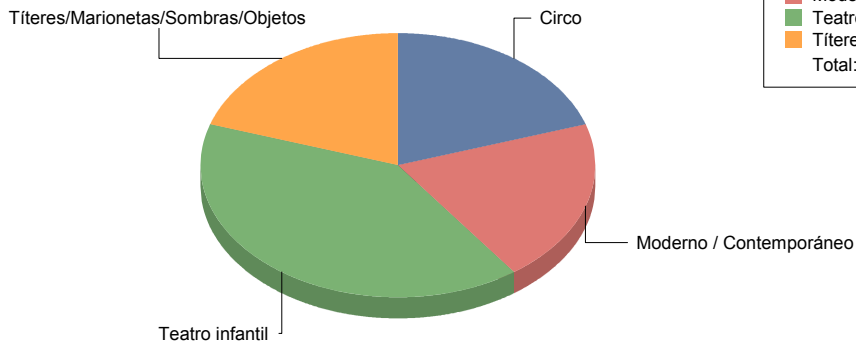

5

Teatro infantil

1

Teatro Musical

2

El Álamo

Género

Música	4
Teatro	5
Total	9

Género y Subgénero

Música

Clásica	1
---------	---

Infantil	1
Jazz	1
Pop/Rock/Electrónica	1

Clásica	25,0%
Infantil	25,0%
Jazz	25,0%
Pop/Rock/Electrónica	25,0%
Total:	100,0%

Teatro

Circo	1
Moderno / Contemporáneo	1
Teatro infantil	2
Títeres/Marionetas/Sombras/OI	1

Circo	20,0%
Moderno / Contemporáneo	20,0%
Teatro infantil	40,0%
Títeres/Marionetas/Sombras/Objetos	20,0%
Total:	100,0%

Género

Danza	2
Música	5
Teatro	24
Total	31

Danza	6
Música	16
Teatro	77
Total:	100

Género y Subgénero

Danza

Contemporánea	1
Danza urbana	1

Contemporánea	50,0%
Danza urbana	50,0%
Total:	100,0%

Música

Infantil	2
Lírica	1
Popular/Músicas del mundo	2

Teatro

Circo	3
Clásico	3
De actor/Texto	2
Moderno / Contemporáneo	12
Teatro Musical	2
Títeres/Marionetas/Sombras/OI	2