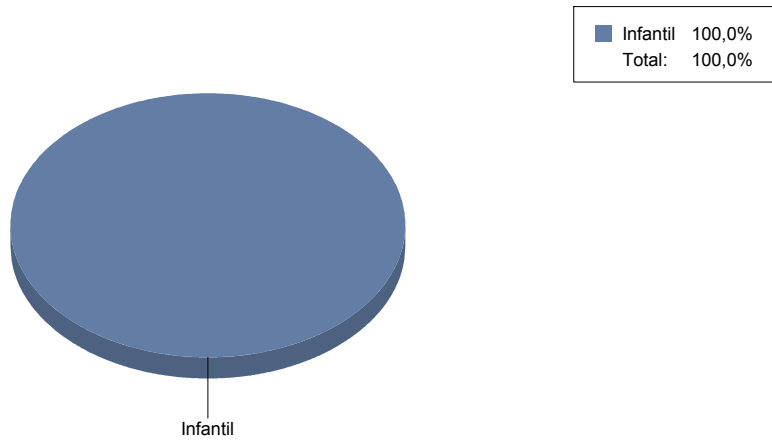

Música

Infantil	1