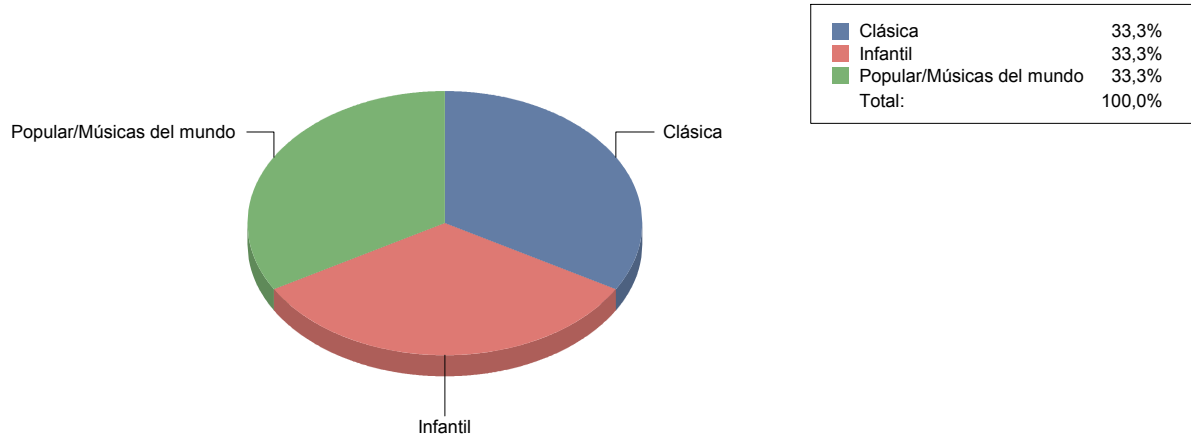

Títeres/Marionetas/Sombras/OI

1

Velilla de San Antonio

Género

Danza	1
Música	3
Teatro	7

Total

11

Danza	9
Música	27
Teatro	63
Total:	100

Género y Subgénero

Danza

Clásica/Neoclásica

1

Clásica/Neoclásica	100,0%
Total:	100,0%

Clásica/Neoclásica

Música

Clásica

1

Infantil

1

Popular/Músicas del mundo

1

Teatro

Circo	1
De actor/Texto	1
Moderno / Contemporáneo	2
Teatro infantil	1
Teatro Musical	1
Títeres/Marionetas/Sombras/OI	1

Villa del Prado