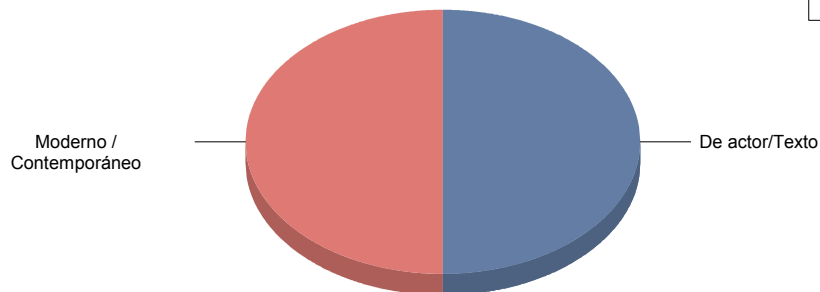

Moraleja de Enmedio

Género

Danza	1
Música	2
Teatro	2
Total	5

Danza	20
Música	40
Teatro	40
Total:	100

Género y Subgénero

Danza

Contemporánea 1

Contemporánea	100,0%
Total:	100,0%

Contemporánea

Música

Infantil 1

Lírica 1

■ Infantil	50,0%
■ Lírica	50,0%
Total:	100,0%

Teatro

De actor/Texto	1
Moderno / Contemporáneo	1

■ De actor/Texto	50,0%
■ Moderno / Contemporáneo	50,0%
Total:	100,0%

Moralzarzal

Género

Música	1
Teatro	9
Total	10

De calle	11,1%
Magia	11,1%
Moderno / Contemporáneo	44,4%
Teatro infantil	22,2%
Títeres/Marionetas/Sombras/Objetos	11,1%
Total:	100,0%

Morata de Tajuña

Género

Música	1
Teatro	7
Total	8