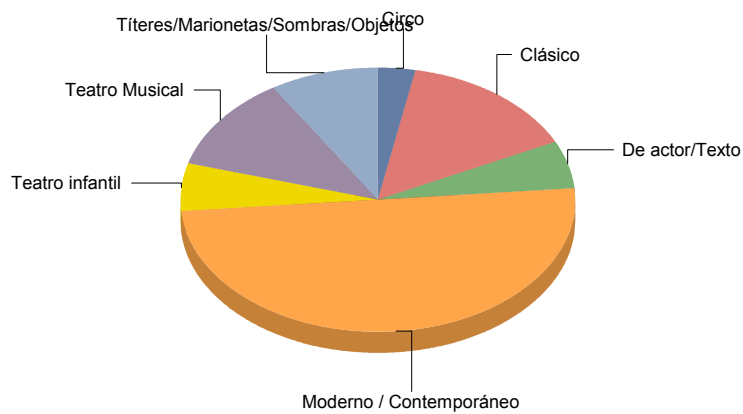

Género y Subgénero

Teatro	
Teatro infantil	1
Títeres/Marionetas/Sombras/OI	1

■ Teatro infantil	50,
■ Títeres/Marionetas/Sombras/Objetos	50,
Total:	100,

Alcalá de Henares

Género

Danza	1
Música	3
Teatro	34
Total	38

Danza	2
Música	7
Teatro	89
Total	100

Género y Subgénero

Danza

Contemporánea	1
----------------------	----------

Contemporánea	100,0%
Total	100,0%

Música

Lírica	2
---------------	----------

Popular/Músicas del mundo

1

Lirica	66,7%
Popular/Músicas del mundo	33,3%
Total:	100,0%

Teatro

Circo	1
Clásico	5
De actor/Texto	2
Moderno / Contemporáneo	17
Teatro infantil	2
Teatro Musical	4
Títeres/Marionetas/Sombras/OI	3

Circo	2,
Clásico	14,
De actor/Texto	5,
Moderno / Contemporáneo	50,
Teatro infantil	5,
Teatro Musical	11,
Títeres/Marionetas/Sombras/Objetos	8,
Total:	100,