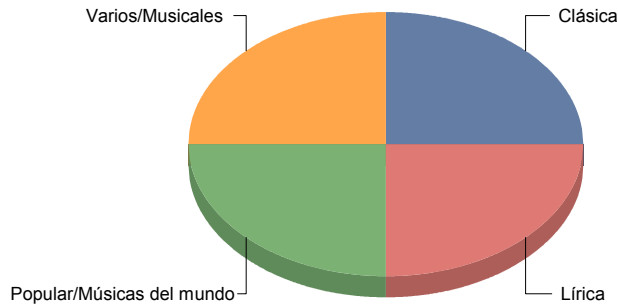

Danza	7
Música	28
Teatro	64
Total:	100

Género y Subgénero

Danza

Danza urbana	1
---------------------	----------

Danza urbana	100,0%
Total:	100,0%

Música

Clásica	1
Lírica	1
Popular/Músicas del mundo	1
Varios/Musicales	1

Clásica	25,0%
Lirica	25,0%
Popular/Músicas del mundo	25,0%
Varios/Musicales	25,0%
Total:	100,0%

Teatro

Circo	1
Clásico	1
Magia	1
Moderno / Contemporáneo	4
Teatro infantil	1
Teatro Musical	1

Circo	11,1%
Clásico	11,1%
Magia	11,1%
Moderno / Contemporáneo	44,4%
Teatro infantil	11,1%
Teatro Musical	11,1%
Total:	100,0%