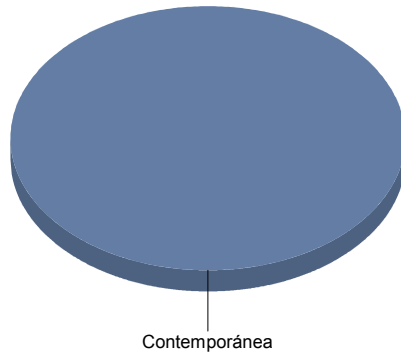

Meco

Género

Danza	4
Teatro	5
Total	9

Danza	44
Teatro	55
Total:	100

Género y Subgénero

Danza	
Contemporánea	4

Contemporánea	100,0%
Total:	100,0%

Teatro