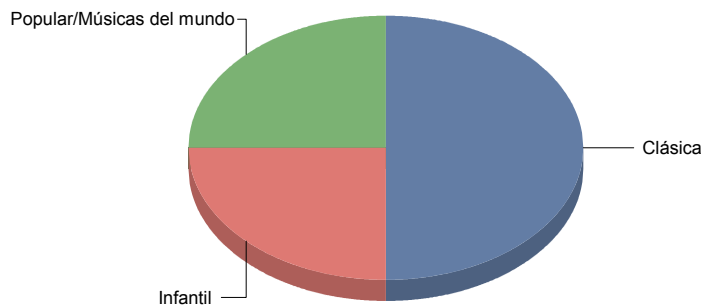

Valdemorillo

Género

Danza	2
Música	4
Teatro	7
Total	13

Danza	15
Música	30
Teatro	53
Total:	100

Género y Subgénero

Danza

Contemporánea

2

■ Contemporánea	100,0%
Total:	100,0%

Contemporánea

Música

Clásica

2

Infantil

1

Popular/Músicas del mundo

1

■ Clásica	50,0%
■ Infantil	25,0%
■ Popular/Músicas del mundo	25,0%
Total:	100,0%

Teatro

Circo

1

De actor/Texto

1

De calle