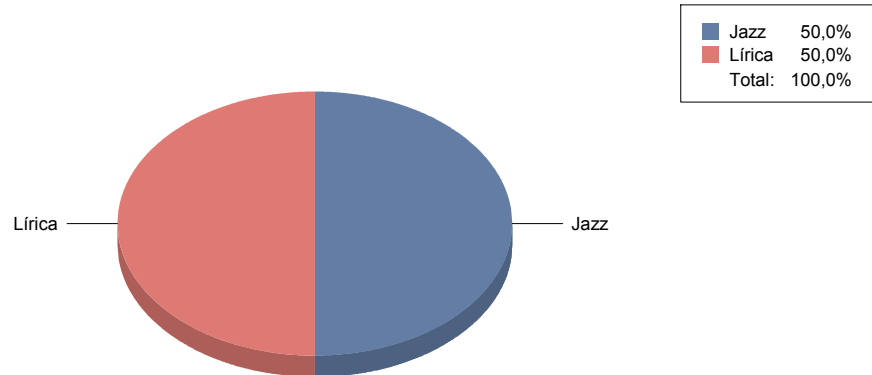

Boadilla del Monte

Género

Danza	1
Música	4
Teatro	7
Total	12

Género y Subgénero

Danza

Española	1
----------	---

Música

Jazz	2
------	---

Lírica

2

Teatro

Moderno / Contemporáneo

3

Teatro infantil

3

Teatro Musical