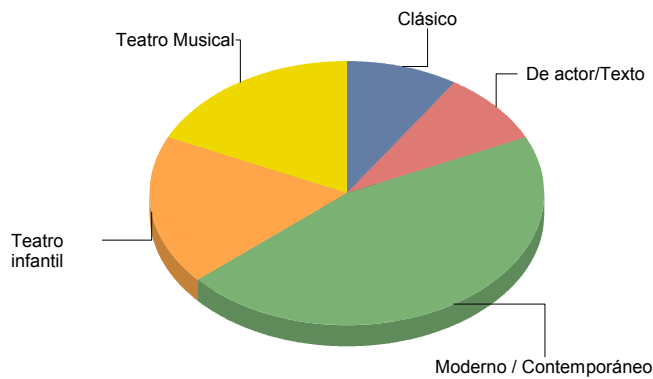

Danza

Clásica/Neoclásica	1
---------------------------	----------

Clásica/Neoclásica	100,0%
Total:	100,0%

Música

Lírica	1
Pop/Rock/Electrónica	1
Popular/Músicas del mundo	1

Teatro

Moderno / Contemporáneo	4
Teatro infantil	3
Teatro Musical	2
Títeres/Marionetas/Sombras/OI	2

Colmenar Viejo

Género

Música	3
Teatro	11

Total

14

Música	21
Teatro	78
Total:	100

Género y Subgénero

Música

Jazz	1
Lírica	1
Pop/Rock/Electrónica	1

Jazz	33,3%
Lírica	33,3%
Pop/Rock/Electrónica	33,3%
Total:	100,0%

Teatro

Clásico	1
De actor/Texto	1
Moderno / Contemporáneo	5
Teatro infantil	2
Teatro Musical	2

Clásico	9,1%
De actor/Texto	9,1%
Moderno / Contemporáneo	45,5%
Teatro infantil	18,2%
Teatro Musical	18,2%
Total:	100,0%