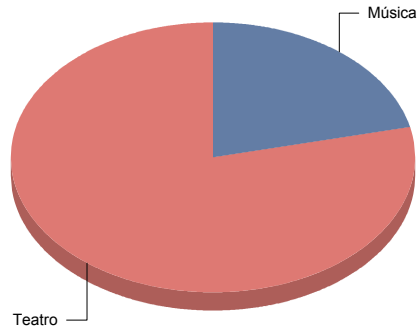

Colmenar Viejo

Género

Música	3
Teatro	11

Total

14

Música	21
Teatro	78
Total:	100

Género y Subgénero

Música

Jazz	1
Lírica	1
Pop/Rock/Electrónica	1

Jazz	33,3%
Lírica	33,3%
Pop/Rock/Electrónica	33,3%
Total:	100,0%

Teatro

Clásico	1
De actor/Texto	1
Moderno / Contemporáneo	5
Teatro infantil	2
Teatro Musical	2

Clásico	9,1%
De actor/Texto	9,1%
Moderno / Contemporáneo	45,5%
Teatro infantil	18,2%
Teatro Musical	18,2%
Total:	100,0%