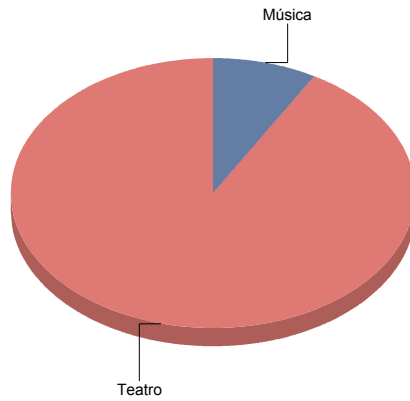

Género y Subgénero

Música

Jazz	1
------	---

Teatro

De actor/Texto	1
Títeres/Marionetas/Sombras/OI	1

De actor/Texto	50,0%
Titeres/Marionetas/Sombras/Objetos	50,0%
Total:	100,0%

Pinto

Género

Música	1
Teatro	13
Total	14

Música	7
Teatro	92
Total:	100

Género y Subgénero

Música	
Jazz	1

Jazz	100,0%
Total:	100,0%

Teatro

Circo	2
De actor/Texto	2
Gestual/Mimo/Clown/Teatro de	1
Magia	1
Moderno / Contemporáneo	5
Teatro Musical	1
Títeres/Marionetas/Sombras/OI	1

Género

Música	1
Teatro	11
Total	12

Música	8
Teatro	91
Total:	100

Género y Subgénero

Música

Infantil	1
----------	---

Infantil	100,0%
Total:	100,0%

Teatro