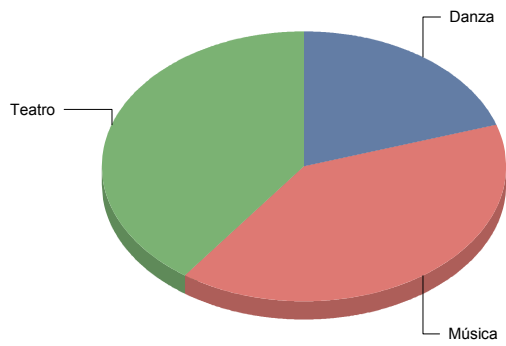

Moraleja de Enmedio

Género

Danza	1
Música	2
Teatro	2
Total	5

Danza	20
Música	40
Teatro	40
Total:	100

Género y Subgénero

Danza

Contemporánea 1

Contemporánea	100,0%
Total:	100,0%