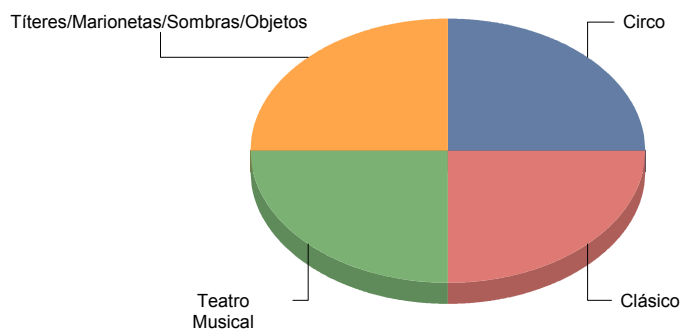

Música

Comunidad de Madrid

Clásica	1
Infantil	1
Jazz	1
Lírica	1

Clásica	25,0%
Infantil	25,0%
Jazz	25,0%
Lírica	25,0%
Total:	100,0%

Teatro

Circo	1
Clásico	1
Teatro Musical	1
Títeres/Marionetas/Sombras/OI	1

Circo	25,0%
Clásico	25,0%
Teatro Musical	25,0%
Títeres/Marionetas/Sombras/Objetos	25,0%
Total:	100,0%

Las Rozas de Madrid

Género

Danza	1
Música	4
Teatro	18
Total	23

Danza	4
Música	17
Teatro	78
Total:	100

Género y Subgénero

Danza

Contemporánea	1
---------------	---

Contemporánea	100,0%
Total:	100,0%