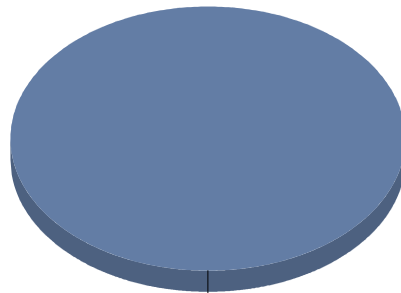

Colmenarejo

Género

Danza	1
Música	3
Teatro	2
Total	6

Danza	16
Música	50
Teatro	33
Total:	100

Género y Subgénero

Danza

Contemporánea

1

■ Contemporánea	100,0%
Total:	100,0%

Contemporánea

Música

Infantil

1

Jazz

2

■ Infantil	33,3%
■ Jazz	66,7%
Total:	100,0%