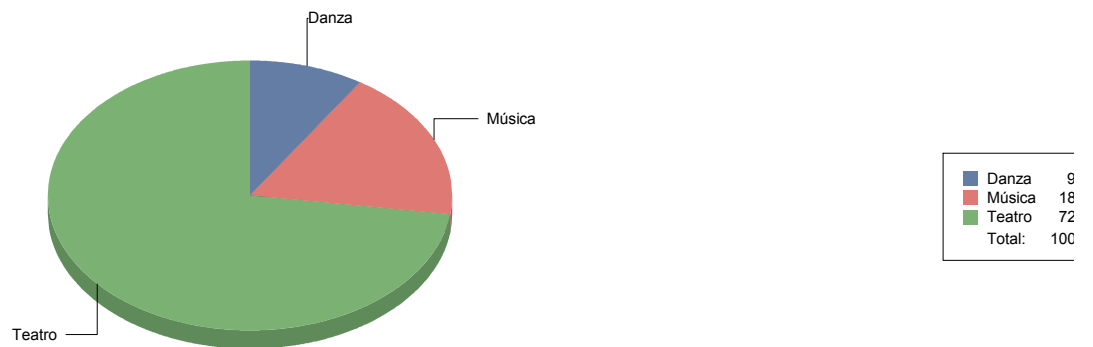

Villaviciosa de Odón

Género

Danza	1
Música	2
Teatro	8
Total	11