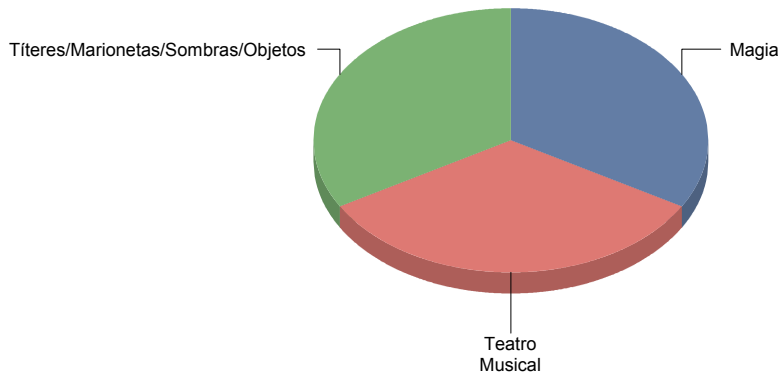

Teatro

Moderno / Contemporáneo	1
Teatro Musical	1

Moderno / Contemporáneo	50,0%
Teatro Musical	50,0%
Total:	100,0%

Chapinería

Género

Música	1
Teatro	3
Total	4

Música	25
Teatro	75
Total:	100

Género y Subgénero

Música	
Infantil	1

■ Infantil	100,0%
Total:	100,0%

Teatro

Magia	1
Teatro Musical	1
Títeres/Marionetas/Sombras/OI	1

■ Magia	33,3%
■ Teatro Musical	33,3%
■ Títeres/Marionetas/Sombras/Objetos	33,3%
Total:	100,0%

Ciempozuelos

Género

Danza	1
Teatro	3
Total	4

Cobeña

Género

Música	1
Teatro	3
Total	4

Género y Subgénero

Música