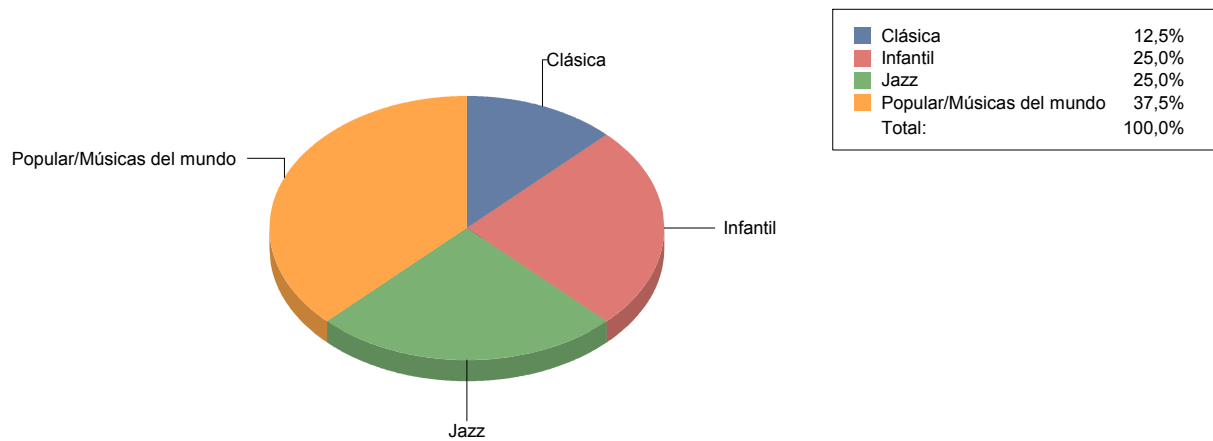

Comunidad de Madrid

Clásica	1
Infantil	2
Jazz	2
Popular/Músicas del mundo	3