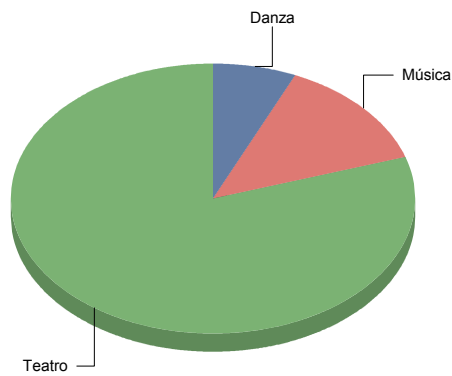

Las Rozas de Madrid

Género

Danza	1
Música	4
Teatro	18
Total	23

Danza	4
Música	17
Teatro	78
Total:	100

Género y Subgénero

Danza

Contemporánea	1
---------------	---

Contemporánea	100,0%
Total:	100,0%

Música

Flamenco	1
----------	---

Infantil	1
Lírica	1
Popular/Músicas del mundo	1

Flamenco	25,0%
Infantil	25,0%
Lírica	25,0%
Popular/Músicas del mundo	25,0%
Total:	100,0%

Teatro

Circo	3
De actor/Texto	3
Moderno / Contemporáneo	5
Teatro infantil	6
Títeres/Marionetas/Sombras/OI	1

Circo	16,7%
De actor/Texto	16,7%
Moderno / Contemporáneo	27,8%
Teatro infantil	33,3%
Títeres/Marionetas/Sombras/Objetos	5,6%
Total:	100,0%

Leganés

Género

Danza	2
Música	4
Teatro	24
Total	30

Danza	6
Música	13
Teatro	80
Total:	100