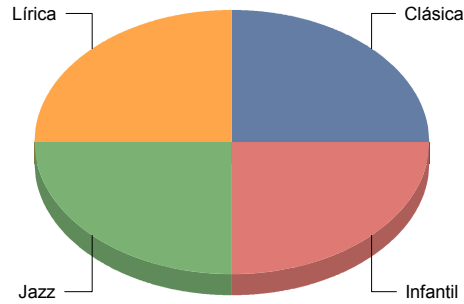

Hoyo de Manzanares

Género

Danza	2
Música	4
Teatro	4
Total	10

Danza	20
Música	40
Teatro	40
Total:	100

Género y Subgénero

Danza

Clásica/Neoclásica	1
Española	1

Clásica/Neoclásica	50,0%
Española	50,0%
Total:	100,0%

Música

Comunidad de Madrid

Clásica	1
Infantil	1
Jazz	1
Lírica	1

Clásica	25,0%
Infantil	25,0%
Jazz	25,0%
Lírica	25,0%
Total:	100,0%

Teatro

Circo	1
Clásico	1
Teatro Musical	1
Títeres/Marionetas/Sombras/OI	1

Circo	25,0%
Clásico	25,0%
Teatro Musical	25,0%
Títeres/Marionetas/Sombras/Objetos	25,0%
Total:	100,0%

Las Rozas de Madrid

Género

Danza	1
Música	4
Teatro	18
Total	23

Danza	4
Música	17
Teatro	78
Total:	100

Género y Subgénero

Danza

Contemporánea	1
---------------	---

Contemporánea	100,0%
Total:	100,0%