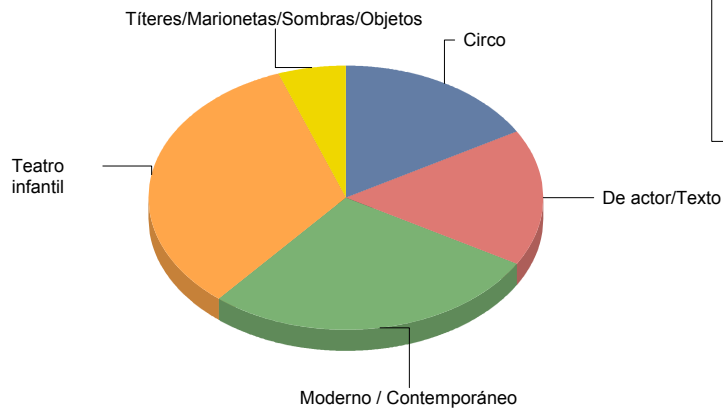

Las Rozas de Madrid

Género

Danza	1
Música	4
Teatro	18
Total	23

Danza	4
Música	17
Teatro	78
Total:	100

Género y Subgénero

Danza

Contemporánea	1
---------------	---

Contemporánea	100,0%
Total:	100,0%

Música

Flamenco	1
----------	---

Infantil	1
Lírica	1
Popular/Músicas del mundo	1

Flamenco	25,0%
Infantil	25,0%
Lírica	25,0%
Popular/Músicas del mundo	25,0%
Total:	100,0%

Teatro

Circo	3
De actor/Texto	3
Moderno / Contemporáneo	5
Teatro infantil	6
Títeres/Marionetas/Sombras/OI	1

Circo	16,7%
De actor/Texto	16,7%
Moderno / Contemporáneo	27,8%
Teatro infantil	33,3%
Títeres/Marionetas/Sombras/Objetos	5,6%
Total:	100,0%

Leganés

Género

Danza	2
Música	4
Teatro	24
Total	30

Danza	6
Música	13
Teatro	80
Total:	100