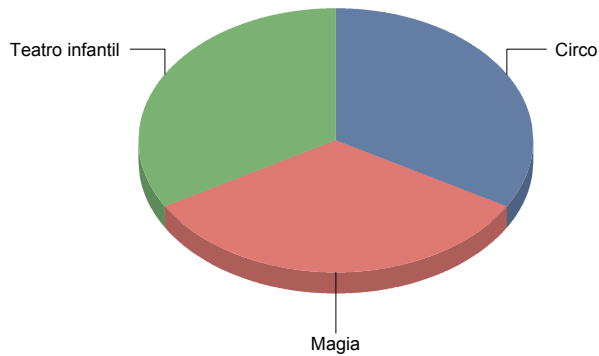

Ciempozuelos

Género

Danza	1
Teatro	3
Total	4

Cobeña

Género

Música	1
Teatro	3
Total	4

Género y Subgénero

Música

Infantil	1
----------	---

■ Infantil	100,0%
Total:	100,0%

Teatro

Circo	1
Magia	1
Teatro infantil	1

■ Circo	33,3%
■ Magia	33,3%
■ Teatro infantil	33,3%
Total:	100,0%

Collado Mediano

Género

Danza	1
Música	3
Teatro	6

Total

10

Danza	10
Música	30
Teatro	60
Total:	100

Género y Subgénero

Danza

Española

1

Española	100,0%
Total:	100,0%