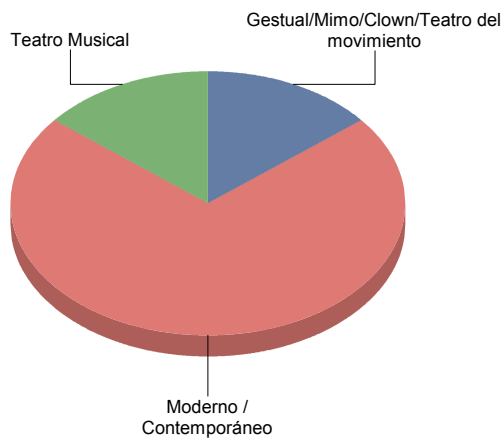

Música	25
Teatro	75
Total:	100

Género y Subgénero

Música

Pop/Rock/Electrónica	1
Varios/Musicales	1

Pop/Rock/Electrónica	50,0%
Varios/Musicales	50,0%
Total:	100,0%

Teatro

Circo	1
De calle	1
Poesía/Narración	1
Teatro infantil	1
Teatro Musical	2

Circo	16,7%
De calle	16,7%
Poesía/Narración	16,7%
Teatro infantil	16,7%
Teatro Musical	33,3%
Total:	100,0%

Aranjuez

Género

Música	2
Teatro	7
Total	9

Música	22
Teatro	77
Total:	100

Género y Subgénero

Música

Popular/Músicas del mundo	2
---------------------------	---

■ Popular/Músicas del mundo	100,0%
Total:	100,0%

Popular/Músicas del mundo

Teatro

Gestual/Mimo/Clown/Teatro de	1
Moderno / Contemporáneo	5
Teatro Musical	1

■ Gestual/Mimo/Clown/Teatro del movimiento	14,
■ Moderno / Contemporáneo	71,
■ Teatro Musical	14,
Total:	100,