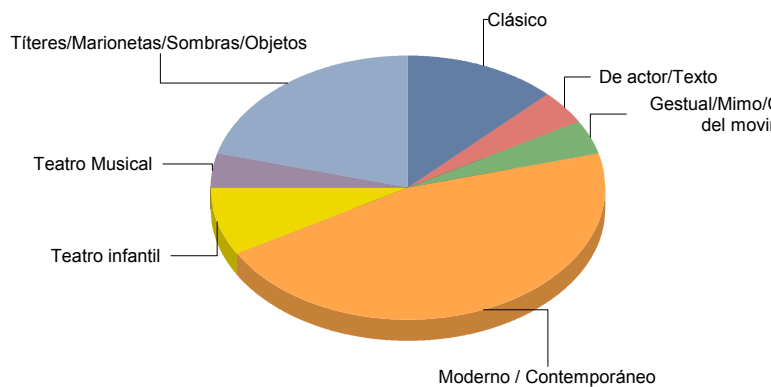

Clásico	12,
De actor/Texto	4,
Gestual/Mimo/Clown/Teatro del movimiento	4,
Moderno / Contemporáneo	45,
Teatro infantil	8,
Teatro Musical	4,
Títeres/Marionetas/Sombras/Objetos	20,
Total:	100,