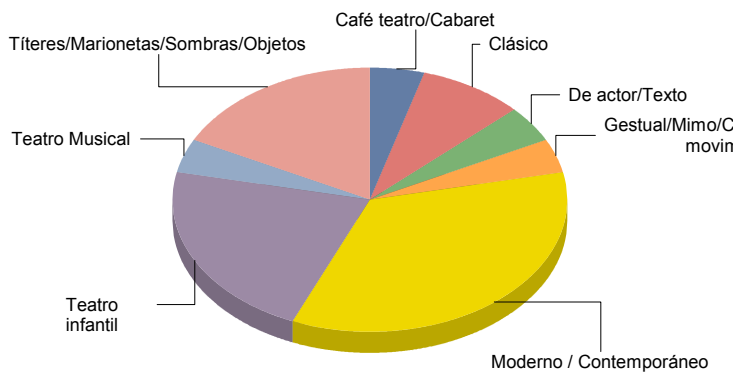

Galapagar

Género

Teatro	3
Total	3

Género y Subgénero

Teatro

Teatro infantil	2
Teatro Musical	1

Getafe

Género

Comunidad de Madrid

Danza	3
Música	5
Teatro	23
Total	31

Danza	9
Música	16
Teatro	74
Total:	100

Género y Subgénero

Danza

Contemporánea	1
Española	1
Flamenco	1

Música

Infantil	1
Jazz	2
Popular/Músicas del mundo	2

Infantil	20,0%
Jazz	40,0%
Popular/Músicas del mundo	40,0%
Total:	100,0%

Teatro

Café teatro/Cabaret	1
Clásico	2
De actor/Texto	1
Gestual/Mimo/Clown/Teatro de	1
Moderno / Contemporáneo	8
Teatro infantil	5
Teatro Musical	1
Títeres/Marionetas/Sombras/OI	4