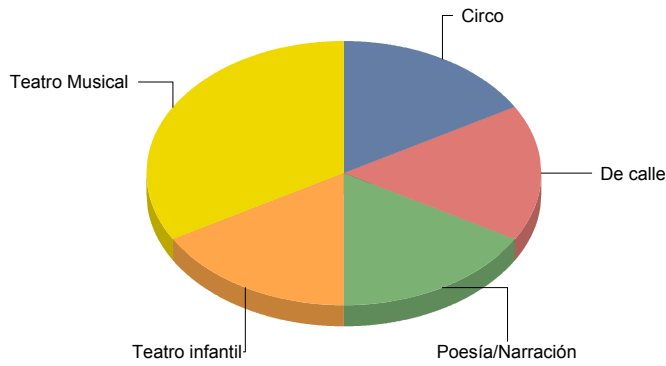

Música	25
Teatro	75
Total:	100

Género y Subgénero

Música

Pop/Rock/Electrónica	1
Varios/Musicales	1

Pop/Rock/Electrónica	50,0%
Varios/Musicales	50,0%
Total:	100,0%

Teatro

Circo	1
De calle	1
Poesía/Narración	1
Teatro infantil	1
Teatro Musical	2

Circo	16,7%
De calle	16,7%
Poesía/Narración	16,7%
Teatro infantil	16,7%
Teatro Musical	33,3%
Total:	100,0%

Aranjuez

Género

Música	2
Teatro	7
Total	9

Música	22
Teatro	77
Total:	100

Género y Subgénero

Música

Popular/Músicas del mundo	2
---------------------------	---