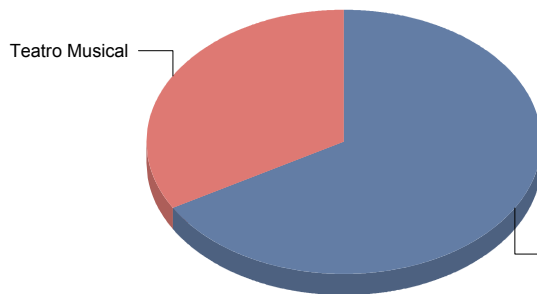

Danza	36
Música	9
Teatro	54
Total:	100

Género y Subgénero

Danza

Contemporánea	1
Danza urbana	1
Española	2

Contemporánea	25,0%
Danza urbana	25,0%
Española	50,0%
Total:	100,0%

Música

Popular/Músicas del mundo	1
---------------------------	---

■ Popular/Músicas del mundo	100,0%
Total:	100,0%

Popular/Músicas del mundo

Teatro

Moderno / Contemporáneo	4
Teatro Musical	2

■ Moderno / Contemporáneo	66,7%
■ Teatro Musical	33,3%
Total:	100,0%

Teatro Musical

Moderno / Contemporáneo

Paracuellos de Jarama

Género

Música	2
Teatro	6
Total	8

Música	25
Teatro	75
Total:	100

Género y Subgénero

Música

Clásica	1
Infantil	1