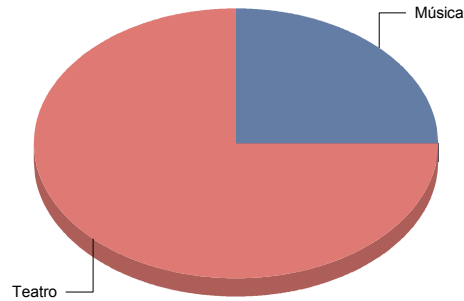

Danza	36
Música	9
Teatro	54
Total:	100

Género y Subgénero

Danza

Contemporánea	1
Danza urbana	1
Española	2

Contemporánea	25,0%
Danza urbana	25,0%
Española	50,0%
Total:	100,0%

Música

Popular/Músicas del mundo	1
---------------------------	---

■ Popular/Músicas del mundo	100,0%
Total:	100,0%

Popular/Músicas del mundo

Teatro

Moderno / Contemporáneo	4
Teatro Musical	2

■ Moderno / Contemporáneo	66,7%
■ Teatro Musical	33,3%
Total:	100,0%

Teatro Musical

Moderno / Contemporáneo

Paracuellos de Jarama

Género

Música	2
Teatro	6
Total	8

Música	25
Teatro	75
Total:	100

Género y Subgénero

Música

Clásica	1
Infantil	1