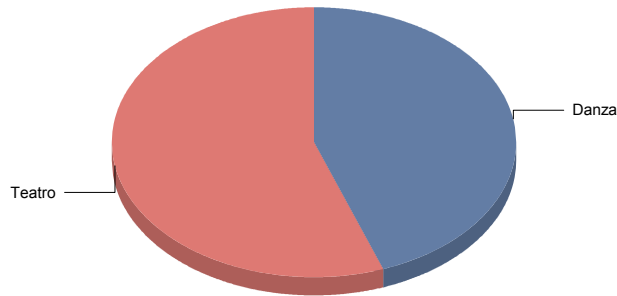

Meco

Género

Danza	4
Teatro	5
Total	9