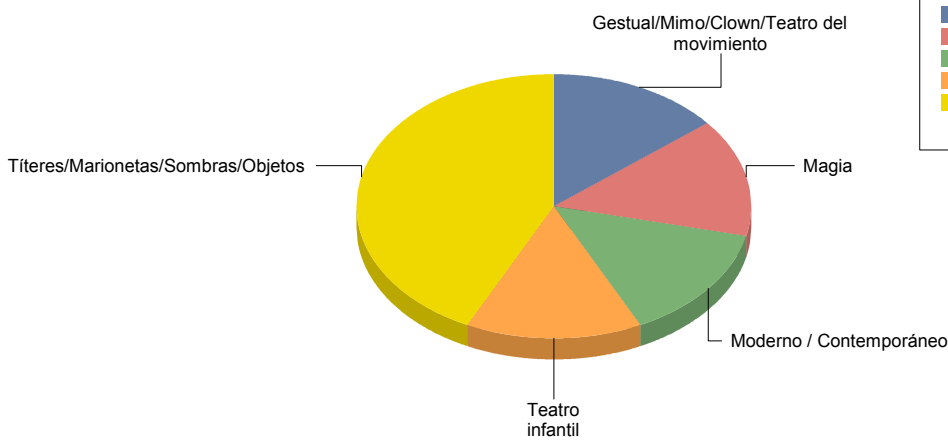

Moralzarzal

Género

Música	1
Teatro	9
Total	10

De calle	11,1%
Magia	11,1%
Moderno / Contemporáneo	44,4%
Teatro infantil	22,2%
Títeres/Marionetas/Sombras/Objetos	11,1%
Total:	100,0%

Morata de Tajuña

Género

Música	1
Teatro	7
Total	8

Música	12
Teatro	87
Total:	100

Género y Subgénero

Música

Infantil	1
----------	---

■ Infantil	100,0%
Total:	100,0%

Infantil

Teatro

Gestual/Mimo/Clown/Teatro de	1
Magia	1
Moderno / Contemporáneo	1
Teatro infantil	1
Títeres/Marionetas/Sombras/OI	3

■ Gestual/Mimo/Clown/Teatro del movimiento	14,
■ Magia	14,
■ Moderno / Contemporáneo	14,
■ Teatro infantil	14,
■ Títeres/Marionetas/Sombras/Objetos	42,
Total:	100,

Móstoles

Género

Danza

2

Comunidad de Madrid