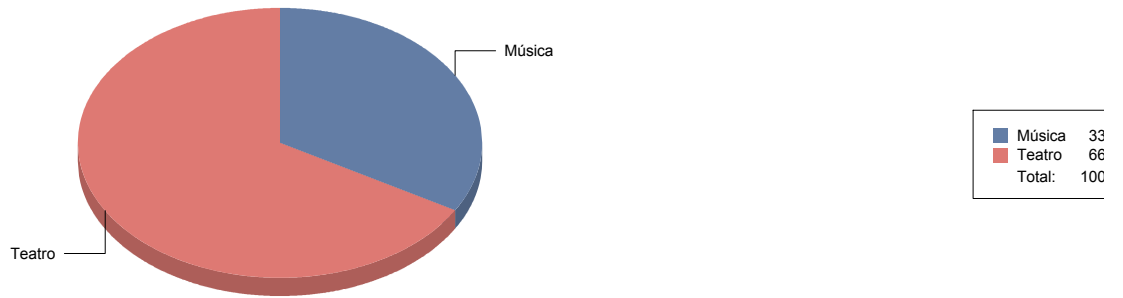

1

Teatro

Café teatro/Cabaret	1
Clásico	1
Gestual/Mimo/Clown/Teatro de	1
Moderno / Contemporáneo	8
Poesía/Narración	1
Teatro infantil	1
Teatro Musical	3
Títeres/Marionetas/Sombras/OI	1

Pedrezuela

Género

Música	1
Teatro	2
Total	3

Género y Subgénero

Música

Jazz	1
------	---

Teatro

De actor/Texto	1
Títeres/Marionetas/Sombras/OI	1

De actor/Texto	50,0%
Titeres/Marionetas/Sombras/Objetos	50,0%
Total:	100,0%

Pinto

Género