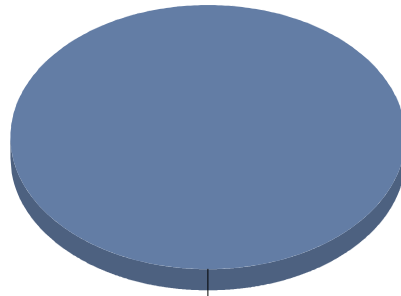

Moralzarzal

Género

Música	1
Teatro	9
Total	10

De calle	11,1%
Magia	11,1%
Moderno / Contemporáneo	44,4%
Teatro infantil	22,2%
Títeres/Marionetas/Sombras/Objetos	11,1%
Total:	100,0%

Morata de Tajuña

Género

Música	1
Teatro	7
Total	8

Música	12
Teatro	87
Total:	100

Género y Subgénero

Música

Infantil	1
----------	---

■ Infantil	100,0%
Total:	100,0%

Infantil

Teatro

Gestual/Mimo/Clown/Teatro de	1
Magia	1
Moderno / Contemporáneo	1
Teatro infantil	1
Títeres/Marionetas/Sombras/OI	3