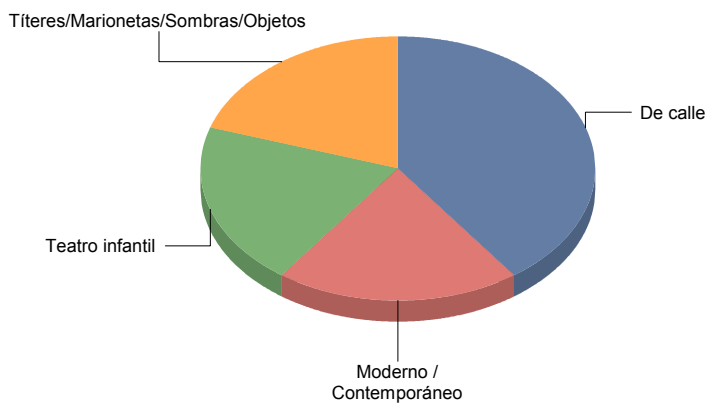

Serranillos del Valle

Género

Teatro	5
Total	5

■ Teatro	100
Total:	100

Género y Subgénero

Teatro

De calle	2
Moderno / Contemporáneo	1
Teatro infantil	1
Títeres/Marionetas/Sombras/OI	1

■ De calle	40,0%
■ Moderno / Contemporáneo	20,0%
■ Teatro infantil	20,0%
■ Títeres/Marionetas/Sombras/Objetos	20,0%
Total:	100,0%

Torrejón de Ardoz

Género

Danza	7
Música	2
Teatro	21
Total	30

Danza	23
Música	6
Teatro	70
Total:	100

Género y Subgénero

Danza

Clásica/Neoclásica	1
Contemporánea	1
Española	2
Flamenco	2
Fusión	1

Música