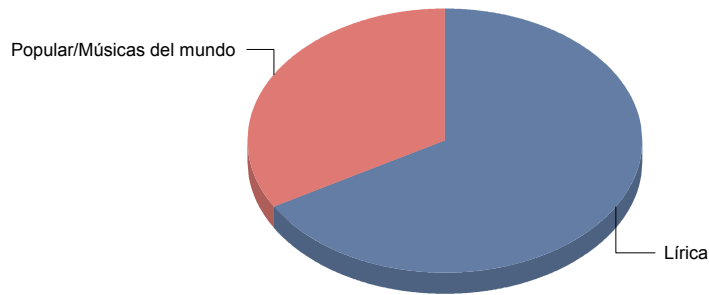

Género y Subgénero

Teatro	
Teatro infantil	1
Títeres/Marionetas/Sombras/OI	1

■ Teatro infantil	50,
■ Títeres/Marionetas/Sombras/Objetos	50,
Total:	100,

Alcalá de Henares

Género

Danza	1
Música	3
Teatro	34
Total	38

Danza	2
Música	7
Teatro	89
Total	100

Género y Subgénero

Danza

Contemporánea	1
----------------------	----------

Contemporánea	100,0%
Total	100,0%

Música

Lírica	2
---------------	----------

Popular/Músicas del mundo

1

Lirica	66,7%
Popular/Músicas del mundo	33,3%
Total:	100,0%

Teatro

Circo	1
Clásico	5
De actor/Texto	2
Moderno / Contemporáneo	17
Teatro infantil	2
Teatro Musical	4
Títeres/Marionetas/Sombras/OI	3

Circo	2,
Clásico	14,
De actor/Texto	5,
Moderno / Contemporáneo	50,
Teatro infantil	5,
Teatro Musical	11,
Títeres/Marionetas/Sombras/Objetos	8,
Total:	100,