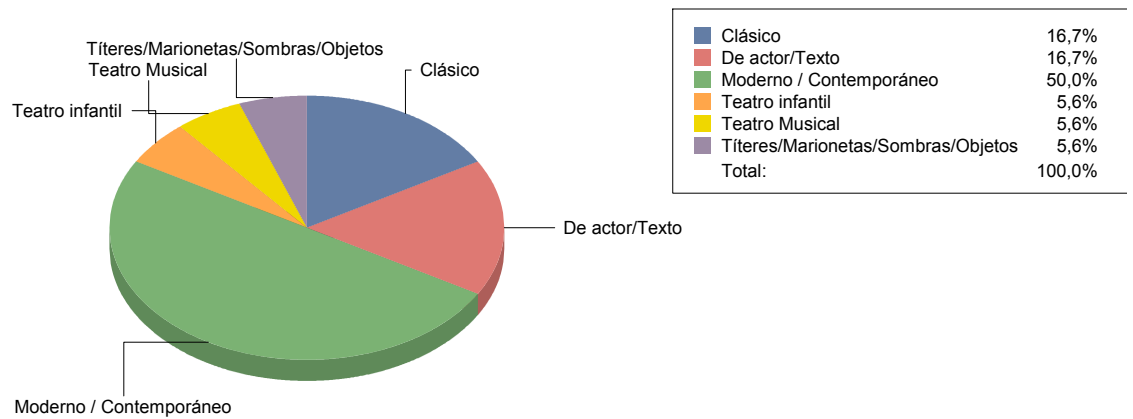

Danza	9
Música	9
Teatro	81
Total:	100

Género y Subgénero

Danza

Clásica/Neoclásica	1
Flamenco	1

Música

Jazz	1
Varios/Musicales	1

Teatro

Clásico	3
De actor/Texto	3
Moderno / Contemporáneo	9
Teatro infantil	1
Teatro Musical	1
Títeres/Marionetas/Sombras/OI	1

Serranillos del Valle

Género

Teatro	5
Total	5

■ Teatro	100
Total:	100

Género y Subgénero

Teatro

De calle	2
Moderno / Contemporáneo	1
Teatro infantil	1
Títeres/Marionetas/Sombras/OI	1

■ De calle	40,0%
■ Moderno / Contemporáneo	20,0%
■ Teatro infantil	20,0%
■ Títeres/Marionetas/Sombras/Objetos	20,0%
Total:	100,0%