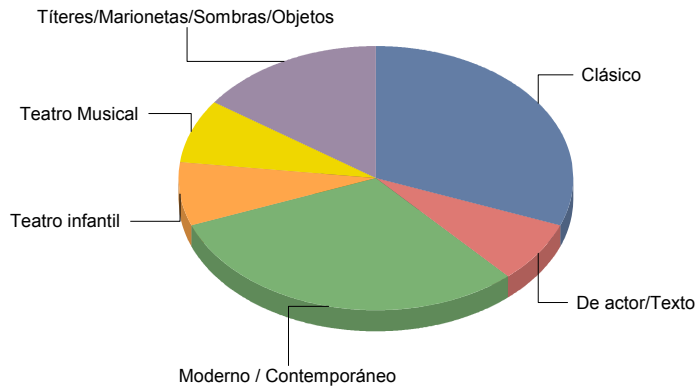

Lírica

1

Lírica	100,0%
Total:	100,0%

Teatro

Clásico	4
De actor/Texto	1
Moderno / Contemporáneo	4
Teatro infantil	1
Teatro Musical	1
Títeres/Marionetas/Sombras/OI	2

Clásico	30,8%
De actor/Texto	7,7%
Moderno / Contemporáneo	30,8%
Teatro infantil	7,7%
Títeres/Marionetas/Sombras/Objetos	15,4%
Total:	100,0%

Valdemorillo

Género

Danza	2
Música	4
Teatro	7
Total	13

Danza	15
Música	30
Teatro	53
Total:	100

Género y Subgénero

Danza

Contemporánea

2