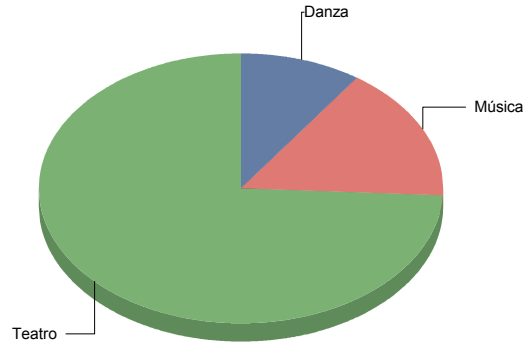

Danza

Contemporánea	1
Danza urbana	1

Contemporánea	50,0%
Danza urbana	50,0%
Total:	100,0%

Música

Infantil	2
Lírica	1
Popular/Músicas del mundo	2

Teatro

Circo	3
Clásico	3
De actor/Texto	2
Moderno / Contemporáneo	12
Teatro Musical	2
Títeres/Marionetas/Sombras/OI	2

Galapagar

Género

Teatro	3
Total	3

Género y Subgénero

Teatro

Teatro infantil	2
Teatro Musical	1

Getafe

Género

Comunidad de Madrid

Danza	3
Música	5
Teatro	23
Total	31

Danza	9
Música	16
Teatro	74
Total:	100

Género y Subgénero

Danza

Contemporánea	1
Española	1
Flamenco	1

Música

Infantil	1
Jazz	2
Popular/Músicas del mundo	2