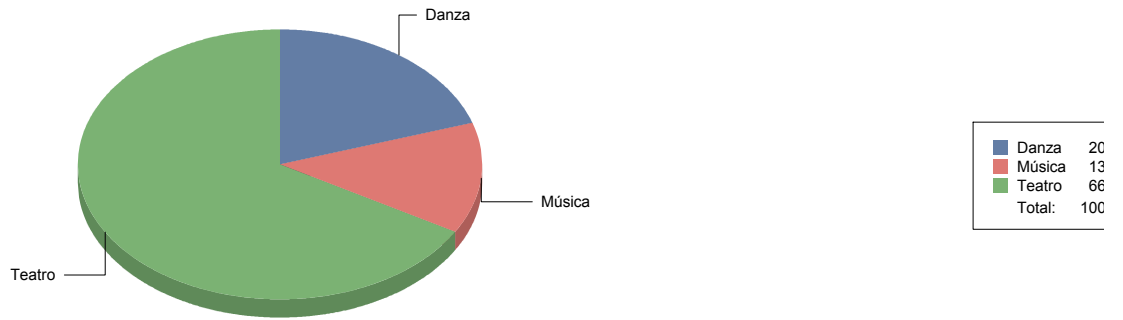

Clásica	25,0%
Lirica	25,0%
Popular/Músicas del mundo	25,0%
Varios/Musicales	25,0%
Total:	100,0%

Teatro

Circo	1
Clásico	1
Magia	1
Moderno / Contemporáneo	4
Teatro infantil	1
Teatro Musical	1

Circo	11,1%
Clásico	11,1%
Magia	11,1%
Moderno / Contemporáneo	44,4%
Teatro infantil	11,1%
Teatro Musical	11,1%
Total:	100,0%

Becerril de la Sierra

Género

Comunidad de Madrid

Danza	3
Música	2
Teatro	10
Total	15

Género y Subgénero

Danza

Clásica/Neoclásica	1
Española	1
Fusión	1

Música