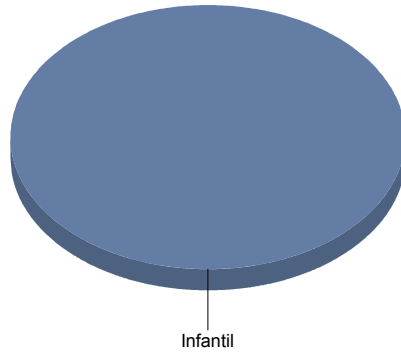

■ Infantil	100,0%
Total:	100,0%