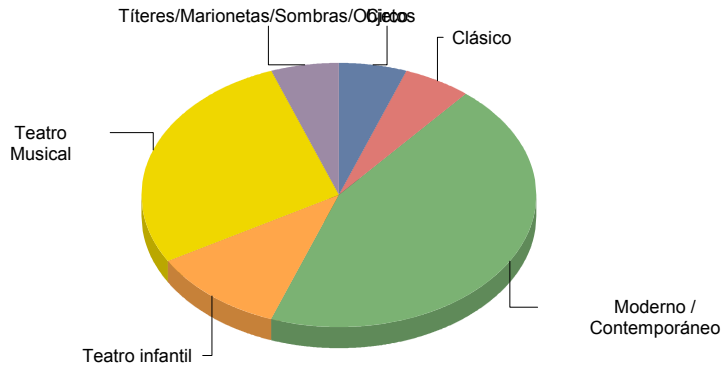

Flamenco	1
Lírica	3

Cantautor	20,0%
Flamenco	20,0%
Lírica	60,0%
Total:	100,0%

Teatro

Circo	1
Clásico	1
De actor/Texto	1
Moderno / Contemporáneo	9
Teatro infantil	2
Títeres/Marionetas/Sombras/OI	1

Circo	6,
Clásico	6,
De actor/Texto	6,
Moderno / Contemporáneo	60,
Teatro infantil	13,
Títeres/Marionetas/Sombras/Objetos	6,
Total:	100,

Alcorcón

Género

Música	3
Teatro	18
Total	21

Música	14
Teatro	85
Total	100

Género y Subgénero

Música

Flamenco	1
Infantil	1
Jazz	1

Flamenco	33,3%
Infantil	33,3%
Jazz	33,3%
Total	100,0%

Teatro

Comunidad de Madrid

Circo	1
Clásico	1
Moderno / Contemporáneo	8
Teatro infantil	2
Teatro Musical	5
Títeres/Marionetas/Sombras/OI	1

Circo	5,
Clásico	5,
Moderno / Contemporáneo	44,
Teatro infantil	11,
Teatro Musical	27,
Títeres/Marionetas/Sombras/Objetos	5,
Total:	100,