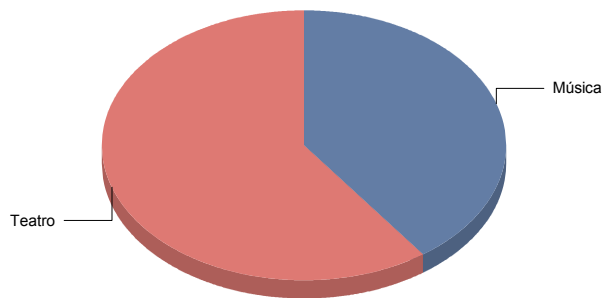

Rivas-Vaciamadrid

Género

Danza	2
Música	1
Teatro	13
Total	16

Danza	12
Música	6
Teatro	81
Total:	100

Género y Subgénero

Danza

Clásica/Neoclásica	1
Fusión	1

Música

Infantil	1
-----------------	----------

Teatro

De actor/Texto	2
Moderno / Contemporáneo	6
Teatro Musical	3
Títeres/Marionetas/Sombras/OI	2

De actor/Texto	15,4%
Moderno / Contemporáneo	46,2%
Teatro Musical	23,1%
Títeres/Marionetas/Sombras/Objetos	15,4%
Total:	100,0%

San Agustín del Guadalix

Género

Música	2
Teatro	3
Total	5

Música	40
Teatro	60
Total:	100

Género y Subgénero

Música

Popular/Músicas del mundo	2
---------------------------	---

■ Popular/Músicas del mundo	100,0%
Total:	100,0%