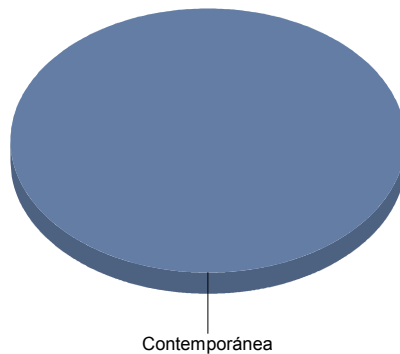

Las Rozas de Madrid

Género

Danza	1
Música	4
Teatro	18
Total	23

Danza	4
Música	17
Teatro	78
Total:	100

Género y Subgénero

Danza

Contemporánea	1
---------------	---

Contemporánea	100,0%
Total:	100,0%

Música

Flamenco	1
----------	---

Infantil	1
Lírica	1
Popular/Músicas del mundo	1

Flamenco	25,0%
Infantil	25,0%
Lírica	25,0%
Popular/Músicas del mundo	25,0%
Total:	100,0%

Teatro

Circo	3
De actor/Texto	3
Moderno / Contemporáneo	5
Teatro infantil	6
Títeres/Marionetas/Sombras/OI	1