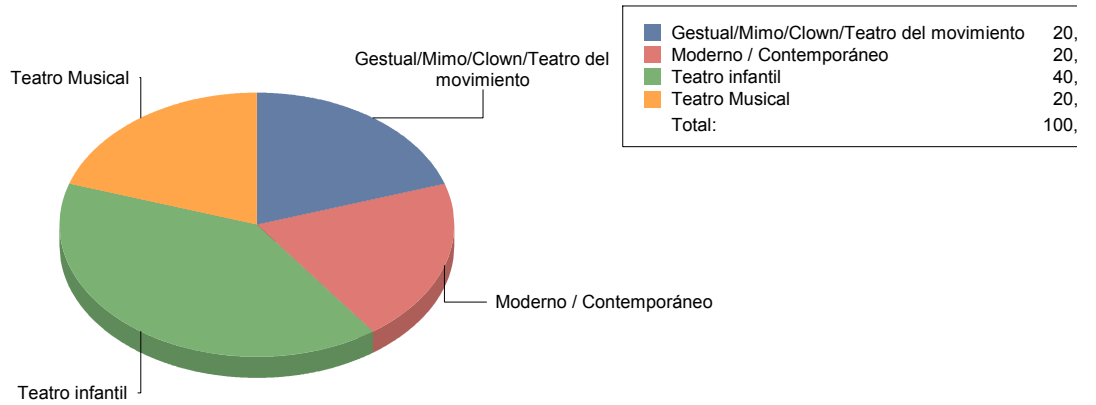

Teatro

Gestual/Mimo/Clown/Teatro de	1
Moderno / Contemporáneo	1
Teatro infantil	2
Teatro Musical	1