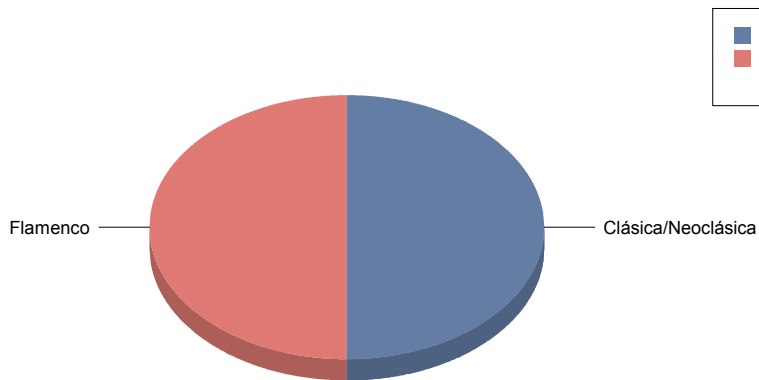

Género y Subgénero

Danza

Clásica/Neoclásica	1
Flamenco	1

Música

Jazz	1
Varios/Musicales	1