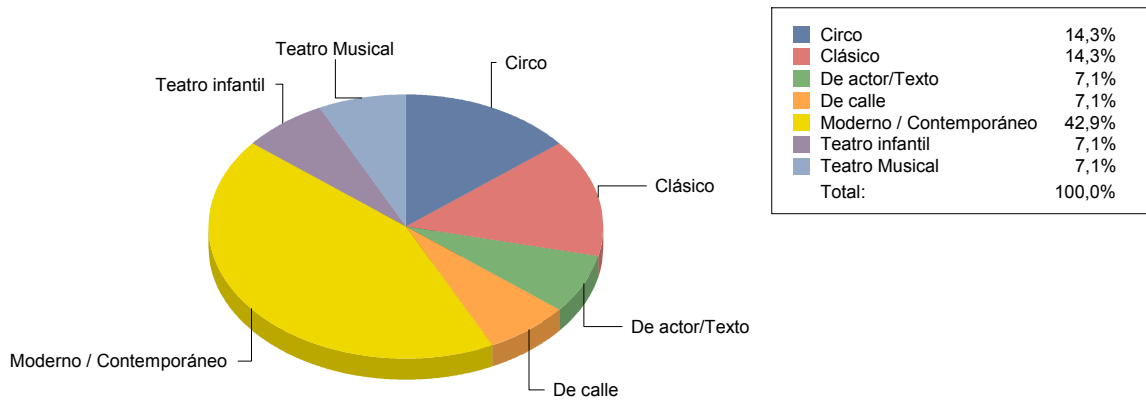

<b>MÚSICA</b>	<b>1</b>
<b>TEATRO</b>	<b>14</b>
Total	<b>15</b>

MÚSICA	6
TEATRO	93
<b>Total:</b>	<b>100</b>

**Género y Subgénero**

**MÚSICA**

<b>Pop/Rock/Electrónica</b>	<b>1</b>
-----------------------------	----------

Pop/Rock/Electrónica	100,0%
<b>Total:</b>	<b>100,0%</b>

**TEATRO**

<b>Circo</b>	<b>2</b>
<b>Clásico</b>	<b>2</b>

# Comunidad de Madrid

<b>De actor/Texto</b>	<b>1</b>
<b>De calle</b>	<b>1</b>
<b>Moderno / Contemporáneo</b>	<b>6</b>
<b>Teatro infantil</b>	<b>1</b>
<b>Teatro Musical</b>	<b>1</b>