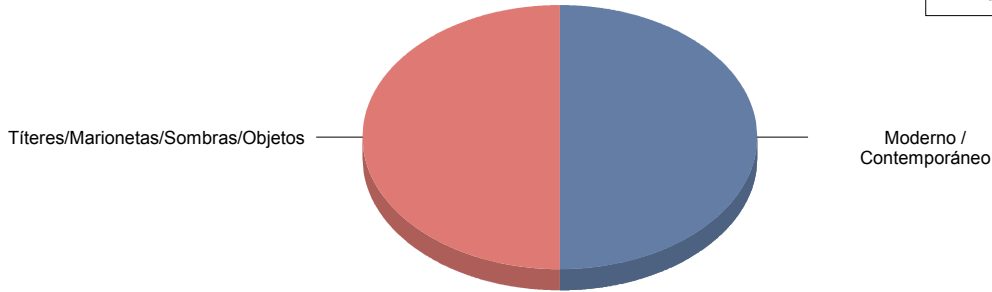

## TEATRO

**Moderno / Contemporáneo** 1

**Títeres/Marionetas/Sombras/OI** 1

Moderno / Contemporáneo	50,0%
Títeres/Marionetas/Sombras/Objetos	50,0%
Total:	100,0%

**Torrejón de Ardoz**

**Género**

DANZA	4
MÚSICA	7
TEATRO	17
Total	28