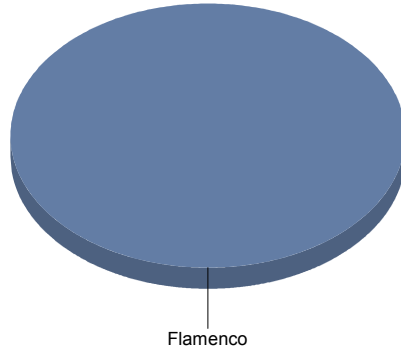

Flamenco

1

■ Flamenco	100,0%
Total:	100,0%