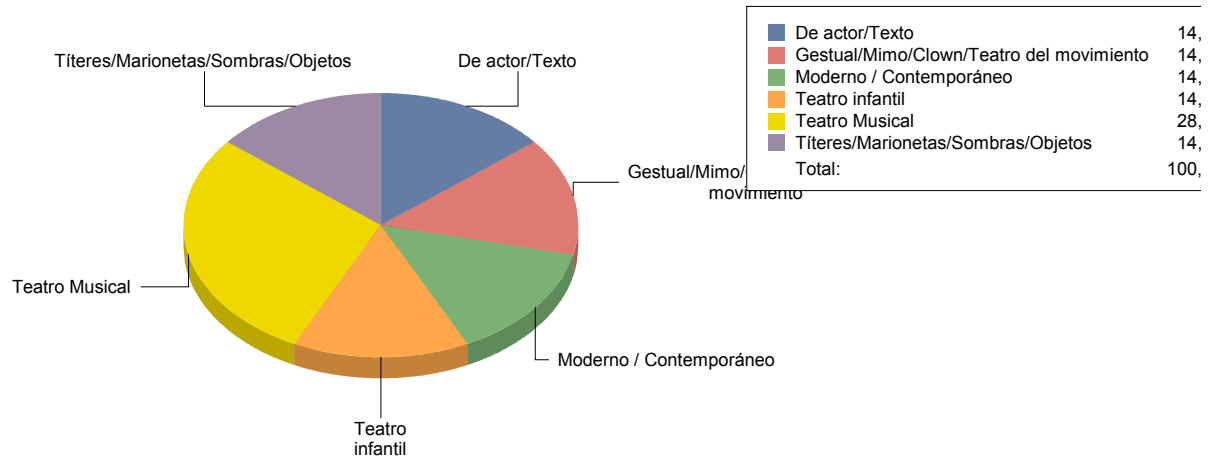

<b>Gestual/Mimo/Clown/Teatro de</b>	<b>1</b>
<b>Moderno / Contemporáneo</b>	<b>10</b>
<b>Teatro infantil</b>	<b>1</b>

Gestual/Mimo/Clown/Teatro del movimiento	8,
Moderno / Contemporáneo	83,
Teatro infantil	8,
<b>Total:</b>	<b>100,</b>

**Tres Cantos**

**Género**

<b>DANZA</b>	<b>1</b>
<b>MÚSICA</b>	<b>3</b>
<b>TEATRO</b>	<b>7</b>
<b>Total</b>	<b>11</b>

DANZA	9
MÚSICA	27
TEATRO	63
<b>Total:</b>	<b>100</b>

**Género y Subgénero**

**DANZA**

**Española 1**

**MÚSICA**

**Lírica 3**

**TEATRO**

**De actor/Texto 1**  
**Gestual/Mimo/Clown/Teatro de 1**  
**Moderno / Contemporáneo 1**  
**Teatro infantil 1**  
**Teatro Musical 2**  
**Títeres/Marionetas/Sombras/OI 1**