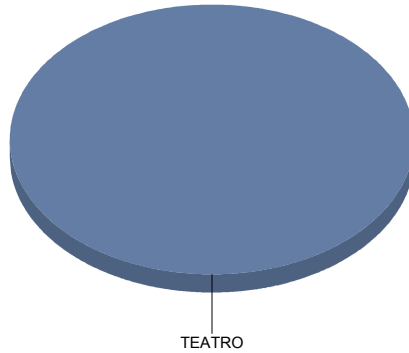

**Buitrago del Lozoya**

**Género**

<b>MÚSICA</b>	<b>1</b>
<b>TEATRO</b>	<b>5</b>
Total	<b>6</b>

**Género y Subgénero**

<b>MÚSICA</b>	
Infantil	<b>1</b>

■ Infantil	100,0%
Total:	100,0%

Infantil

**TEATRO**

<b>Clásico</b>	<b>1</b>
<b>Gestual/Mimo/Clown/Teatro de</b>	<b>1</b>
<b>Teatro infantil</b>	<b>1</b>
<b>Títeres/Marionetas/Sombras/OI</b>	<b>2</b>

■ Clásico	20,
■ Gestual/Mimo/Clown/Teatro del movimiento	20,
■ Teatro infantil	20,
■ Títeres/Marionetas/Sombras/Objetos	40,
Total:	100,

**Camarma de Esteruelas**

**Género**

<b>TEATRO</b>	<b>2</b>
Total	2

■ TEATRO	100
Total:	100

**Género y Subgénero**

**TEATRO**

Gestual/Mimo/Clown/Teatro de	1
Moderno / Contemporáneo	1

■ Gestual/Mimo/Clown/Teatro del movimiento	50,
■ Moderno / Contemporáneo	50,
Total:	100,