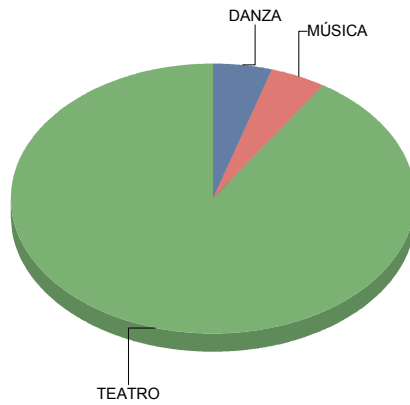

**Género**

TEATRO	1
Total	1

■ TEATRO	100
Total:	100

**Género y Subgénero**

TEATRO	
Títeres/Marionetas/Sombras/OI	1

■ Títeres/Marionetas/Sombras/Objetos	100,
Total:	100,

**Alcalá de Henares**

**Género**

DANZA	2
MÚSICA	2
TEATRO	39
Total	43

DANZA	4
MÚSICA	4
TEATRO	90
Total:	100

**Género y Subgénero**

**DANZA**

Española	1
Folk/Étnico	1

Española	50,0%
Folk/Étnico	50,0%
Total:	100,0%

**MÚSICA**

<b>Jazz</b>	<b>1</b>
<b>Pop/Rock/Electrónica</b>	<b>1</b>

Jazz	50,0%
Pop/Rock/Electrónica	50,0%
<b>Total:</b>	<b>100,0%</b>

**TEATRO**

<b>Circo</b>	<b>3</b>
<b>Clásico</b>	<b>3</b>
<b>De actor/Texto</b>	<b>6</b>
<b>De calle</b>	<b>3</b>
<b>Gestual/Mimo/Clown/Teatro de</b>	<b>2</b>
<b>Moderno / Contemporáneo</b>	<b>17</b>
<b>Teatro infantil</b>	<b>3</b>
<b>Teatro Musical</b>	<b>2</b>