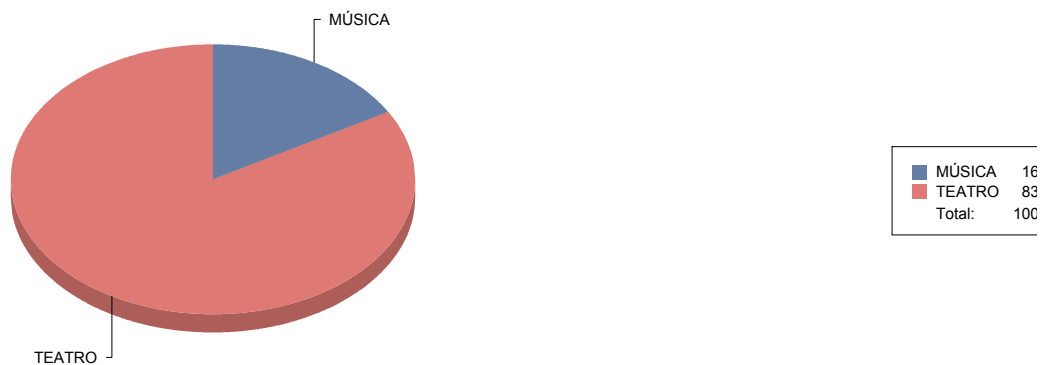

**Boadilla del Monte**

**Género**

<b>DANZA</b>	<b>2</b>
<b>MÚSICA</b>	<b>3</b>
<b>TEATRO</b>	<b>12</b>
<b>Total</b>	<b>17</b>

**Género y Subgénero**

**DANZA**

<b>Clásica/Neoclásica</b>	<b>1</b>
<b>Española</b>	<b>1</b>

**MÚSICA**

<b>Jazz</b>	<b>2</b>
<b>Lírica</b>	<b>1</b>

**TEATRO**

<b>Clásico</b>	<b>1</b>
<b>Gestual/Mimo/Clown/Teatro de</b>	<b>3</b>
<b>Magia</b>	<b>2</b>
<b>Moderno / Contemporáneo</b>	<b>1</b>
<b>Teatro infantil</b>	<b>1</b>
<b>Teatro Musical</b>	<b>4</b>

**Buitrago del Lozoya**

**Género**

<b>MÚSICA</b>	<b>1</b>
<b>TEATRO</b>	<b>5</b>
Total	<b>6</b>

**Género y Subgénero**

<b>MÚSICA</b>	
Infantil	<b>1</b>

■ Infantil	100,0%
Total:	100,0%

Infantil

**TEATRO**