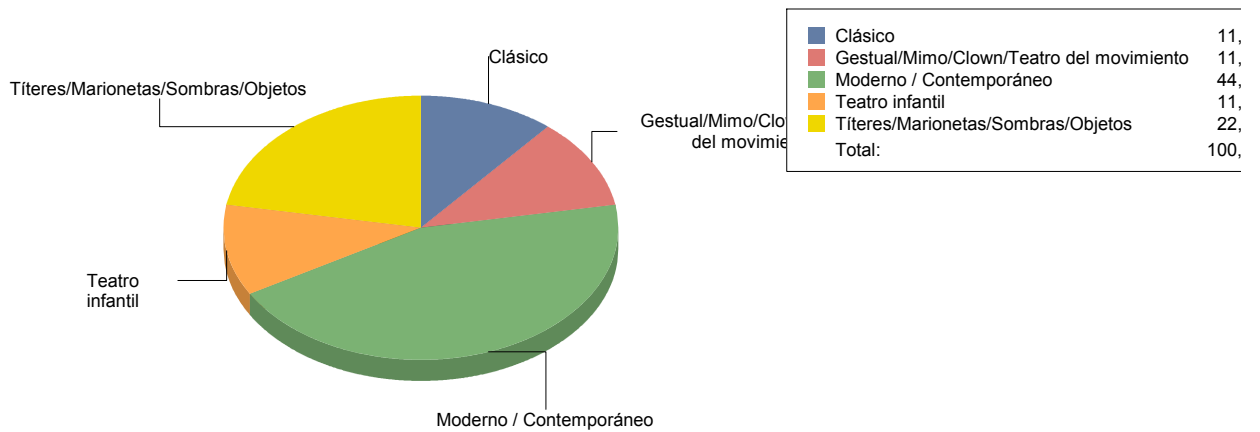

TEATRO

Clásico	1
Gestual/Mimo/Clown/Teatro de	1
Moderno / Contemporáneo	4
Teatro infantil	1
Títeres/Marionetas/Sombras/OI	2