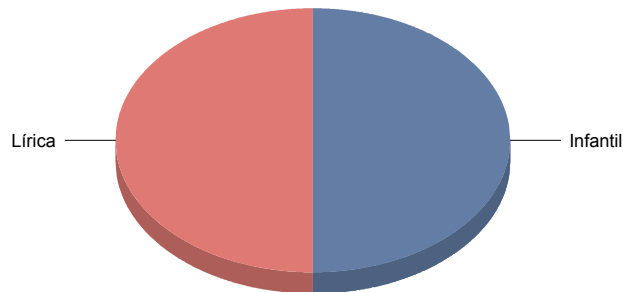

MÚSICA

Infantil

1

Lírica

1

■ Infantil	50,0%
■ Lírica	50,0%
Total:	100,0%