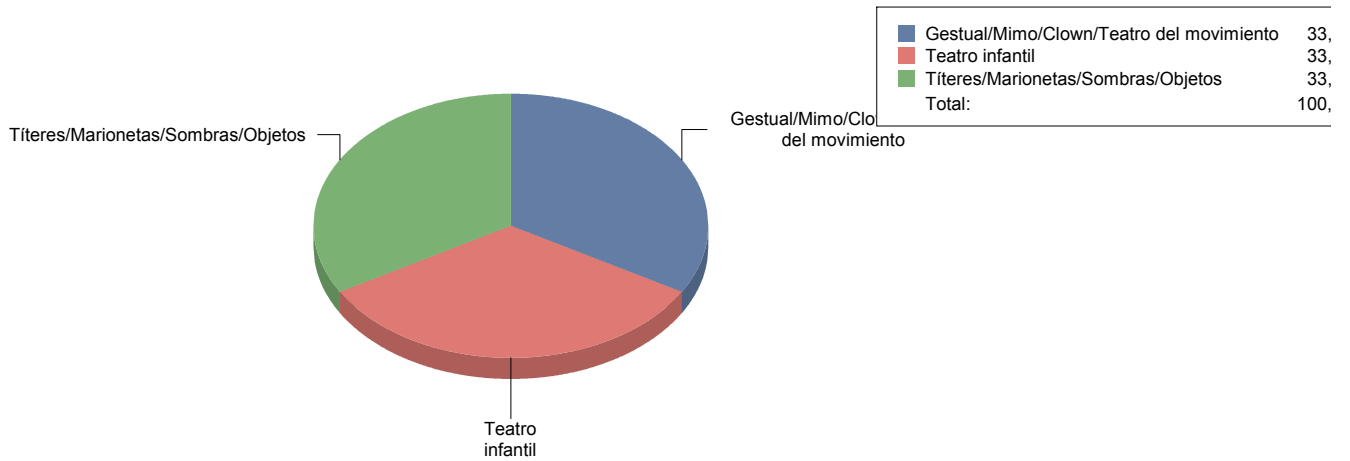

■ Pop/Rock/Electrónica	33,3%
■ Popular/Músicas del mundo	33,3%
■ Varios/Musicales	33,3%
Total:	100,0%

**TEATRO**

**Teatro Musical**

**1**

**Títeres/Marionetas/Sombras/OI**

**5**

Teatro Musical	16,7%
Títeres/Marionetas/Sombras/Objetos	83,3%
<b>Total:</b>	<b>100,0%</b>

**Alpedrete**

**Género**

MÚSICA	2
TEATRO	3
<b>Total</b>	<b>5</b>

MÚSICA	40
TEATRO	60
<b>Total:</b>	<b>100</b>

**Género y Subgénero**

MÚSICA	
Lírica	1

**Varios/Musicales**

1

**TEATRO**

<b>Gestual/Mimo/Clown/Teatro de</b>	<b>1</b>
<b>Teatro infantil</b>	<b>1</b>
<b>Títeres/Marionetas/Sombras/OI</b>	<b>1</b>

**Aranjuez**

**Género**

<b>MÚSICA</b>	<b>2</b>
<b>TEATRO</b>	<b>10</b>