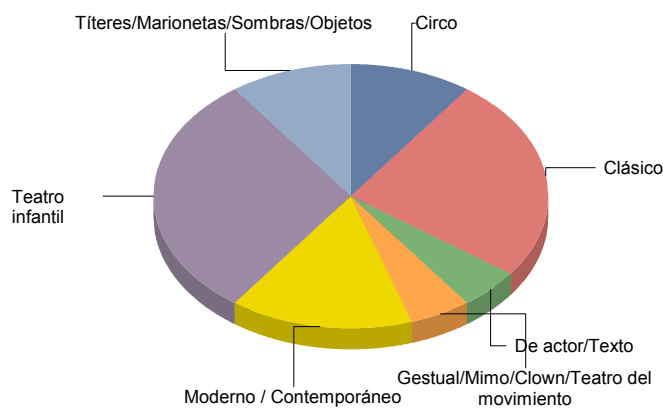

**Género**

<b>MÚSICA</b>	<b>5</b>
<b>TEATRO</b>	<b>20</b>
<b>Total</b>	<b>25</b>

**Género y Subgénero**

<b>MÚSICA</b>	
<b>Infantil</b>	<b>3</b>

<b>Jazz</b>	<b>1</b>
<b>Varios/Musicales</b>	<b>1</b>

Infantil	60,0%
Jazz	20,0%
Varios/Musicales	20,0%
Total:	100,0%

**TEATRO**

<b>Circo</b>	<b>2</b>
<b>Clásico</b>	<b>5</b>
<b>De actor/Texto</b>	<b>1</b>
<b>Gestual/Mimo/Clown/Teatro de</b>	<b>1</b>
<b>Moderno / Contemporáneo</b>	<b>3</b>
<b>Teatro infantil</b>	<b>6</b>
<b>Títeres/Marionetas/Sombras/OI</b>	<b>2</b>