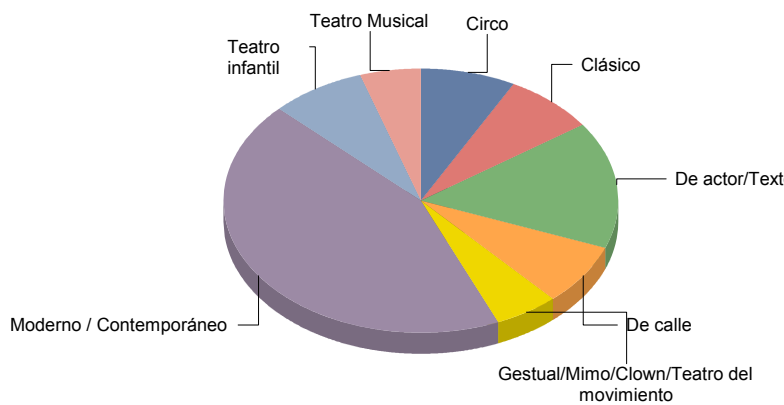

**Género**

TEATRO	1
Total	1

■ TEATRO	100
Total:	100

**Género y Subgénero**

TEATRO	
Títeres/Marionetas/Sombras/OI	1

■ Títeres/Marionetas/Sombras/Objetos	100,
Total:	100,

**Alcalá de Henares**

**Género**

DANZA	2
MÚSICA	2
TEATRO	39
Total	43

DANZA	4
MÚSICA	4
TEATRO	90
Total:	100

**Género y Subgénero**

**DANZA**

Española	1
Folk/Étnico	1

Española	50,0%
Folk/Étnico	50,0%
Total:	100,0%

**MÚSICA**

<b>Jazz</b>	<b>1</b>
<b>Pop/Rock/Electrónica</b>	<b>1</b>

Jazz	50,0%
Pop/Rock/Electrónica	50,0%
<b>Total:</b>	<b>100,0%</b>

**TEATRO**

<b>Circo</b>	<b>3</b>
<b>Clásico</b>	<b>3</b>
<b>De actor/Texto</b>	<b>6</b>
<b>De calle</b>	<b>3</b>
<b>Gestual/Mimo/Clown/Teatro de</b>	<b>2</b>
<b>Moderno / Contemporáneo</b>	<b>17</b>
<b>Teatro infantil</b>	<b>3</b>
<b>Teatro Musical</b>	<b>2</b>