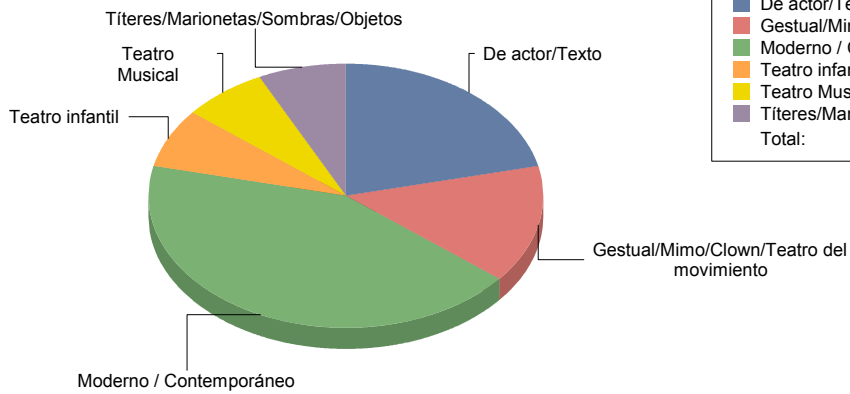

MÚSICA	1
TEATRO	14
Total	15

MÚSICA	6
TEATRO	93
Total:	100

**Género y Subgénero**

MÚSICA	
Jazz	1

Jazz	100,0%
Total:	100,0%

**TEATRO**

De actor/Texto	3
Gestual/Mimo/Clown/Teatro de	2
Moderno / Contemporáneo	6
Teatro infantil	1
Teatro Musical	1
Títeres/Marionetas/Sombras/OI	1

De actor/Texto	21,
Gestual/Mimo/Clown/Teatro del movimiento	14,
Moderno / Contemporáneo	42,
Teatro infantil	7,
Teatro Musical	7,
Títeres/Marionetas/Sombras/Objetos	7,
Total:	100,

Villanueva del Pardillo