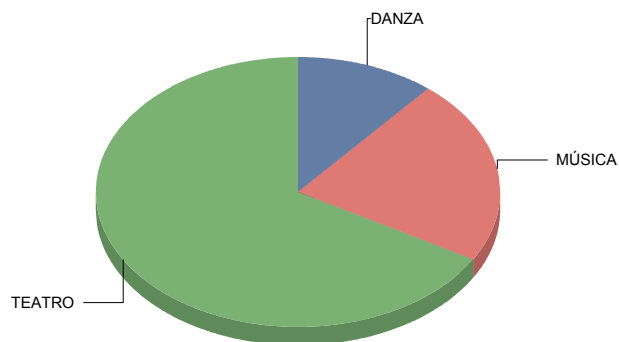

Fusión

**MÚSICA**

**Infantil**

**2**

Infantil

**TEATRO**

<b>Clásico</b>	<b>1</b>
<b>Teatro infantil</b>	<b>3</b>
<b>Títeres/Marionetas/Sombras/OI</b>	<b>2</b>

Clásico	16,7%
Teatro infantil	50,0%
Títeres/Marionetas/Sombras/Objetos	33,3%
Total:	100,0%

**Collado Villalba**

**Género**

DANZA	2
MÚSICA	4
TEATRO	12
Total	18

DANZA	11
MÚSICA	22
TEATRO	66
Total:	100

**Género y Subgénero**

DANZA

<b>Clásica/Neoclásica</b>	<b>1</b>
<b>Española</b>	<b>1</b>

**MÚSICA**