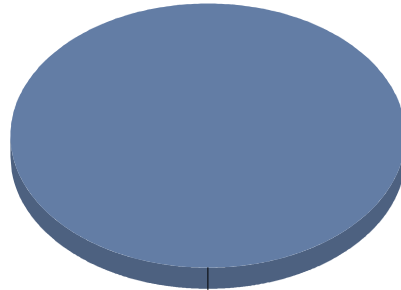

**Rivas-Vaciamadrid**

**Género**

<b>DANZA</b>	<b>1</b>
<b>MÚSICA</b>	<b>2</b>
<b>TEATRO</b>	<b>16</b>
<b>Total</b>	<b>19</b>

**Género y Subgénero**

**DANZA**

**Española**

**1**

■ Española	100,0%
Total:	100,0%