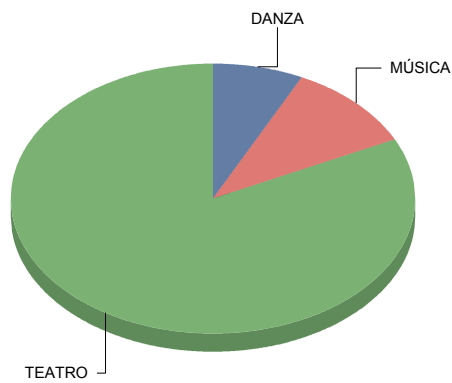

Leganés

Género

DANZA	2
MÚSICA	3
TEATRO	23
Total	28

DANZA	7
MÚSICA	10
TEATRO	82
Total:	100