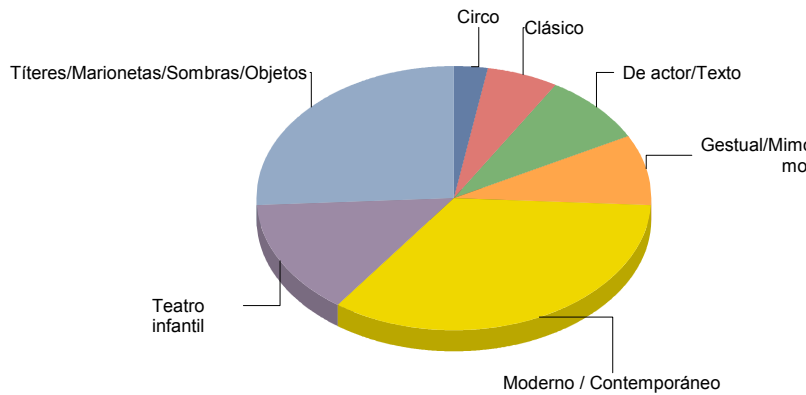

**1**

**Clásico**

**2**

**De actor/Texto**

**3**

**Gestual/Mimo/Clown/Teatro de**

**3**

**Moderno / Contemporáneo**

**12**

**Teatro infantil**

**5**

**Títeres/Marionetas/Sombras/OI**

**9**

Circo	2,
Clásico	5,
De actor/Texto	8,
Gestual/Mimo/Clown/Teatro del movimiento	8,
Moderno / Contemporáneo	34,
Teatro infantil	14,
Titeres/Marionetas/Sombras/Objetos	25,
<b>Total:</b>	<b>100,</b>