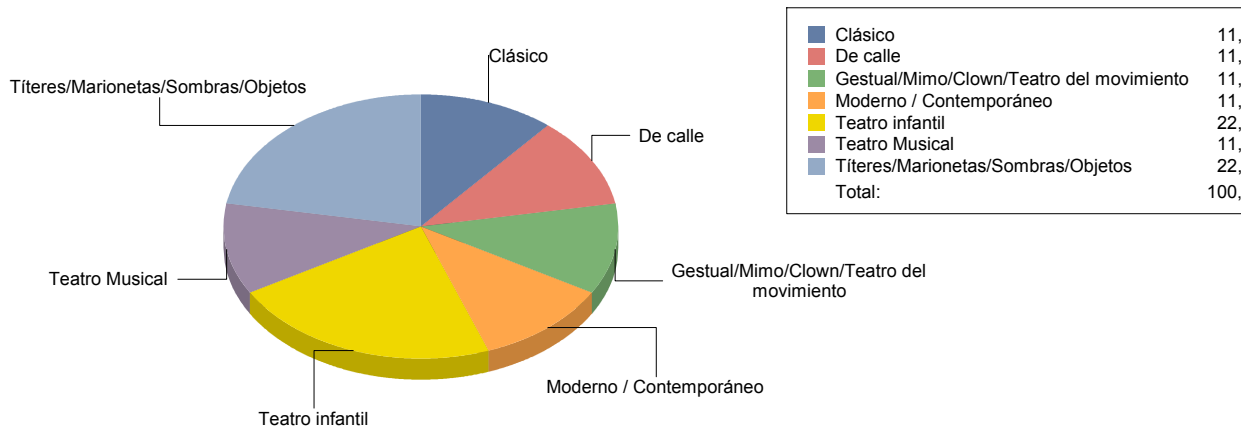

Comunidad de Madrid

Gestual/Mimo/Clown/Teatro de	1
Moderno / Contemporáneo	1
Teatro infantil	2
Teatro Musical	1
Títeres/Marionetas/Sombras/OI	2

Parla

Género

DANZA	1
MÚSICA	6
TEATRO	14
Total	21