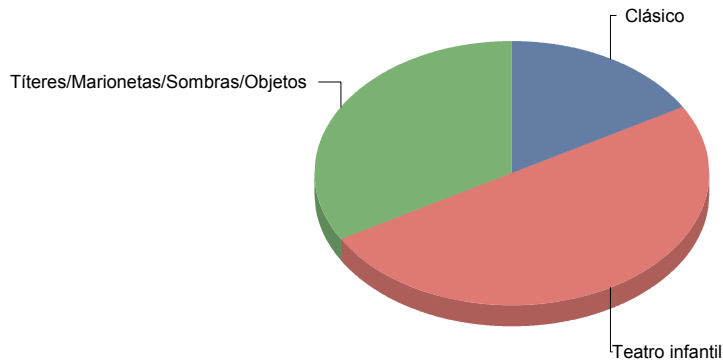

Fusión

**MÚSICA**

**Infantil**

**2**

Infantil

**TEATRO**

<b>Clásico</b>	<b>1</b>
<b>Teatro infantil</b>	<b>3</b>
<b>Títeres/Marionetas/Sombras/OI</b>	<b>2</b>

Clásico	16,7%
Teatro infantil	50,0%
Títeres/Marionetas/Sombras/Objetos	33,3%
Total:	100,0%

**Collado Villalba**

**Género**

DANZA	2
MÚSICA	4
TEATRO	12
Total	18

DANZA	11
MÚSICA	22
TEATRO	66
Total:	100

**Género y Subgénero**

DANZA

<b>Clásica/Neoclásica</b>	<b>1</b>
<b>Española</b>	<b>1</b>

**MÚSICA**