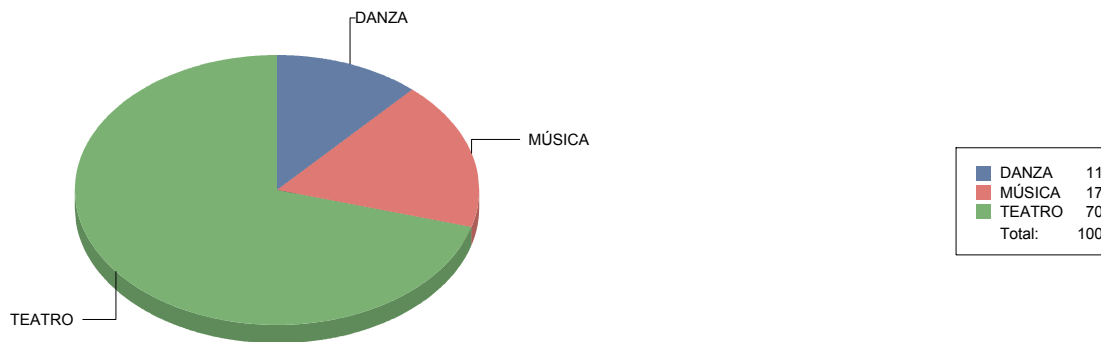

Boadilla del Monte

Género

DANZA	2
MÚSICA	3
TEATRO	12
Total	17