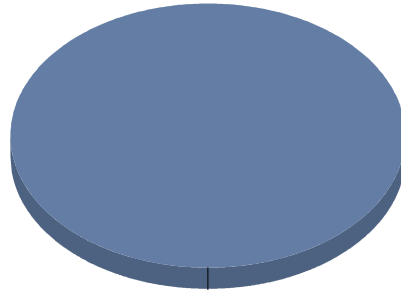

**Colmenar de Oreja**

**Género**

DANZA	1
Total	1

DANZA	100
Total:	100

**Género y Subgénero**

DANZA	
Española	1

■ Española	100,0%
Total:	100,0%

**Colmenar Viejo**

**Género**

DANZA	1
MÚSICA	2
TEATRO	10
Total	13

■ DANZA	7
■ MÚSICA	15
■ TEATRO	76
Total:	100

**Género y Subgénero**

DANZA

**Española**

**1**

■ Española	100,0%
Total:	100,0%