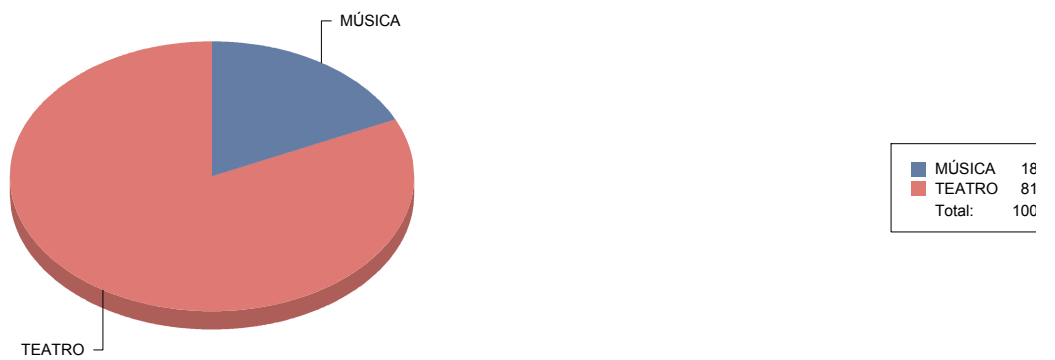

**TEATRO**

Gestual/Mimo/Clown/Teatro de	1
Teatro infantil	3

**San Martín de Valdeiglesias**

**Género**

<b>MÚSICA</b>	<b>2</b>
<b>TEATRO</b>	<b>9</b>
Total	<b>11</b>

**Género y Subgénero**

<b>MÚSICA</b>	
Infantil	<b>1</b>