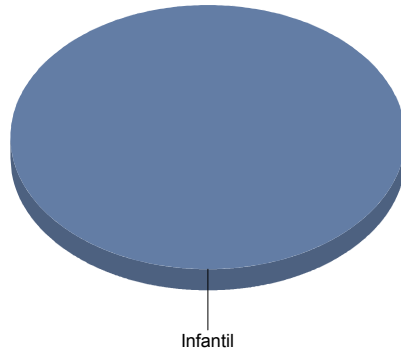

## TEATRO

<b>Clásico</b>	<b>2</b>
<b>De actor/Texto</b>	<b>3</b>
<b>Moderno / Contemporáneo</b>	<b>5</b>
<b>Títeres/Marionetas/Sombras/OI</b>	<b>3</b>

Clásico	15,4%
De actor/Texto	23,1%
Moderno / Contemporáneo	38,5%
Títeres/Marionetas/Sombras/Objetos	23,1%
Total:	100,0%

**El Álamo**

**Género**

<b>MÚSICA</b>	<b>1</b>
<b>TEATRO</b>	<b>5</b>
Total	<b>6</b>

MÚSICA	16
TEATRO	83
Total:	100

**Género y Subgénero**

**MÚSICA**

Infantil	1
----------	---

■ Infantil	100,0%
Total:	100,0%