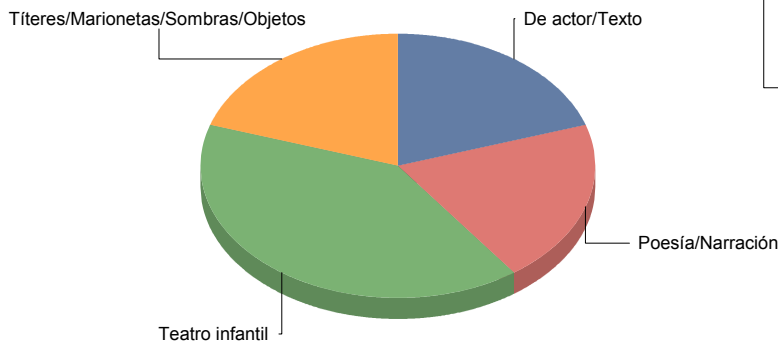

TEATRO

De actor/Texto	1
Poesía/Narración	1
Teatro infantil	2
Títeres/Marionetas/Sombras/OI	1

■ De actor/Texto	20,0%
■ Poesía/Narración	20,0%
■ Teatro infantil	40,0%
■ Títeres/Marionetas/Sombras/Objetos	20,0%
Total:	100,0%

Fuenlabrada

Género

DANZA	2
TEATRO	21