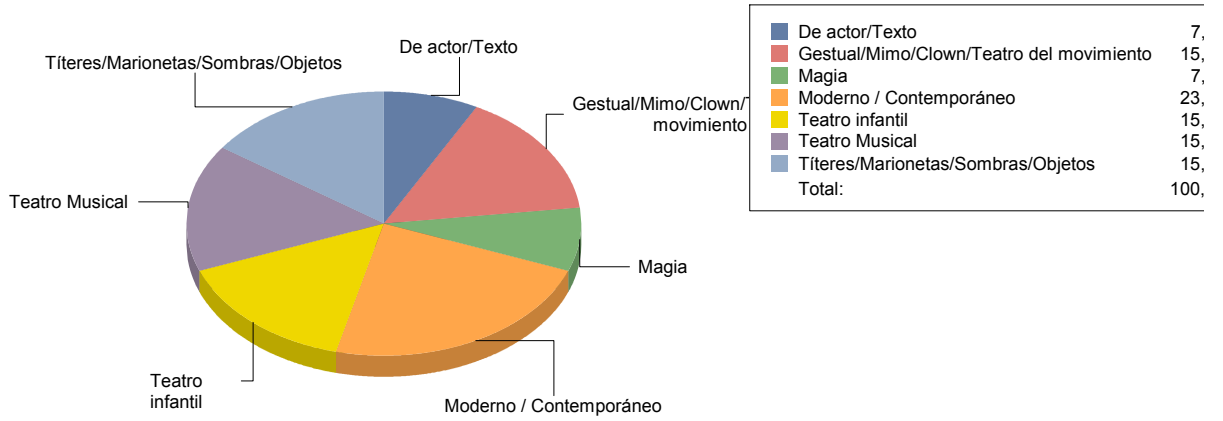

**Gestual/Mimo/Clown/Teatro de** 2

**Magia** 1

**Moderno / Contemporáneo** 3

**Teatro infantil** 2

**Teatro Musical** 2

**Títeres/Marionetas/Sombras/OI**

**2**

**Becerril de la Sierra**

**Género**

<b>DANZA</b>	<b>2</b>
<b>MÚSICA</b>	<b>1</b>
<b>TEATRO</b>	<b>11</b>
Total	<b>14</b>

**Género y Subgénero**

**DANZA**

**Española 2**

**MÚSICA**

**Popular/Músicas del mundo 1**

**TEATRO**