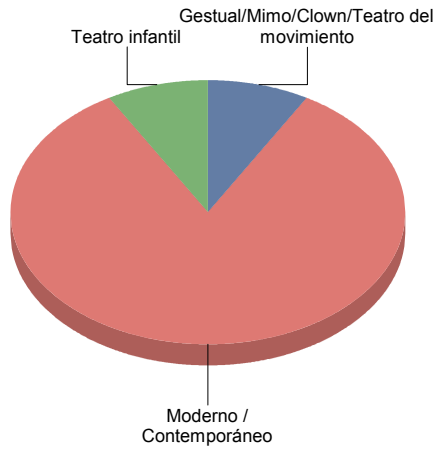

TEATRO

6

Total

6

**Género y Subgénero**

TEATRO

Gestual/Mimo/Clown/Teatro de

1

<b>Poesía/Narración</b>	<b>1</b>
<b>Teatro infantil</b>	<b>3</b>
<b>Títeres/Marionetas/Sombras/OI</b>	<b>1</b>

**Torrelodones**

**Género**

<b>TEATRO</b>	<b>12</b>
Total	<b>12</b>

**Género y Subgénero**

**TEATRO**

<b>Gestual/Mimo/Clown/Teatro de</b>	<b>1</b>
<b>Moderno / Contemporáneo</b>	<b>10</b>
<b>Teatro infantil</b>	<b>1</b>

Gestual/Mimo/Clown/Teatro del movimiento	8,
Moderno / Contemporáneo	83,
Teatro infantil	8,
<b>Total:</b>	<b>100,</b>