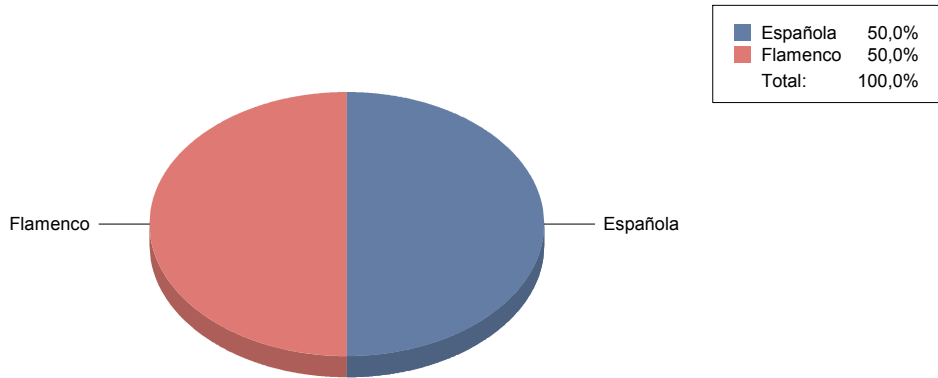

Española	1
Flamenco	1