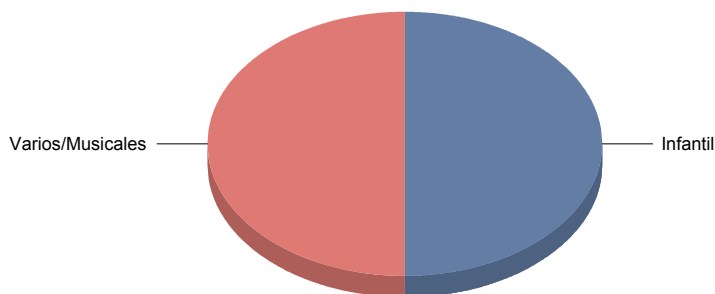

**Morata de Tajuña**

**Género**

<b>MÚSICA</b>	<b>2</b>
<b>TEATRO</b>	<b>8</b>
Total	<b>10</b>

MÚSICA	20
TEATRO	80
<b>Total:</b>	<b>100</b>

**Género y Subgénero**

**MÚSICA**

Infantil	1
Varios/Musicales	1

Infantil	50,0%
Varios/Musicales	50,0%
<b>Total:</b>	<b>100,0%</b>