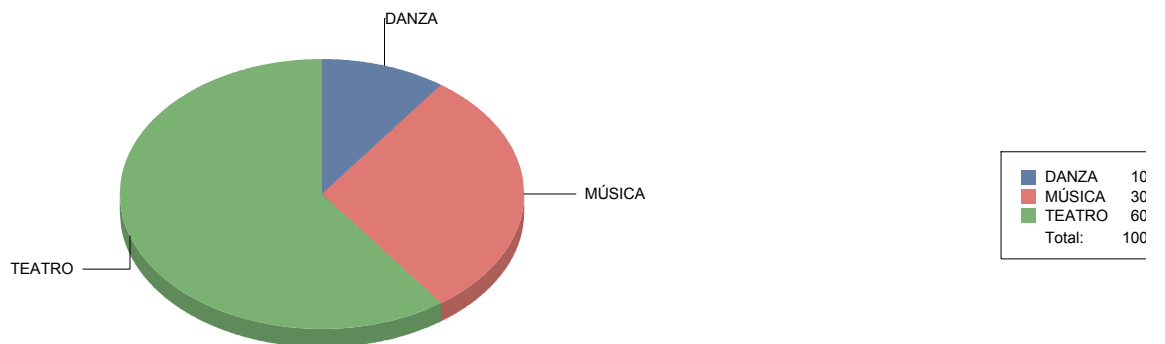

### Género

<b>MÚSICA</b>	<b>4</b>
<b>TEATRO</b>	<b>14</b>
<b>Total</b>	<b>18</b>

**Género y Subgénero**

**MÚSICA**

<b>Infantil</b>	<b>1</b>
<b>Lírica</b>	<b>2</b>
<b>Varios/Musicales</b>	<b>1</b>

■ Infantil	25,0%
■ Lírica	50,0%
■ Varios/Musicales	25,0%
Total:	100,0%

**Algete**

**Género**

DANZA	1
MÚSICA	3
TEATRO	6
<b>Total</b>	<b>10</b>

**Género y Subgénero**

DANZA

**Flamenco**

**1**

■ Flamenco	100,0%
Total:	100,0%