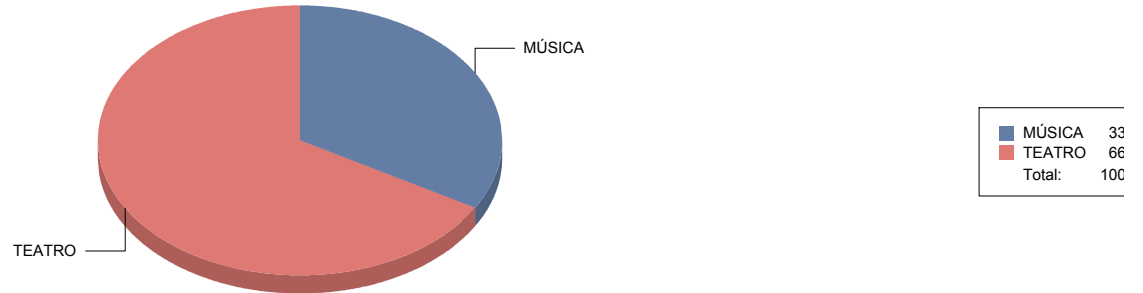

**Camarma de Esteruelas**

**Género**

<b>TEATRO</b>	<b>2</b>
Total	2

■ TEATRO	100
Total:	100

**Género y Subgénero**

**TEATRO**

Gestual/Mimo/Clown/Teatro de	1
Moderno / Contemporáneo	1

■ Gestual/Mimo/Clown/Teatro del movimiento	50,
■ Moderno / Contemporáneo	50,
Total:	100,

**Chapinería**

**Género**

MÚSICA	1
TEATRO	2

Total

3

**Género y Subgénero**

**MÚSICA**

Popular/Músicas del mundo 1