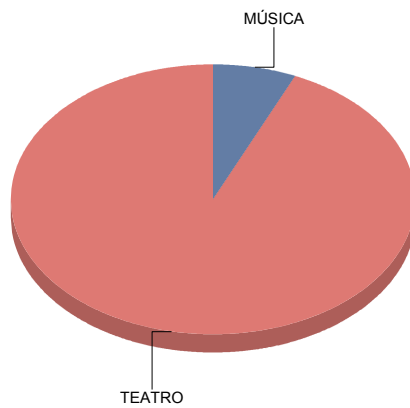

**Villa del Prado**

**Género**

<b>DANZA</b>	<b>2</b>
<b>TEATRO</b>	<b>1</b>
Total	<b>3</b>

DANZA	66
TEATRO	33
<b>Total:</b>	<b>100</b>

**Género y Subgénero**

**DANZA**

<b>Española</b>	<b>1</b>
<b>Flamenco</b>	<b>1</b>

Española	50,0%
Flamenco	50,0%
<b>Total:</b>	<b>100,0%</b>

**TEATRO**

<b>Teatro infantil</b>	<b>1</b>
------------------------	----------

Teatro infantil	100,0%
Total:	100,0%

**Villanueva de la Cañada**

**Género**

MÚSICA	1
TEATRO	14
Total	15

MÚSICA	6
TEATRO	93
Total:	100

**Género y Subgénero**

MÚSICA	
Jazz	1

Jazz	100,0%
Total:	100,0%

**TEATRO**

De actor/Texto	3
Gestual/Mimo/Clown/Teatro de	2
Moderno / Contemporáneo	6
Teatro infantil	1
Teatro Musical	1
Títeres/Marionetas/Sombras/OI	1

De actor/Texto	21,
Gestual/Mimo/Clown/Teatro del movimiento	14,
Moderno / Contemporáneo	42,
Teatro infantil	7,
Teatro Musical	7,
Títeres/Marionetas/Sombras/Objetos	7,
Total:	100,

Villanueva del Pardillo