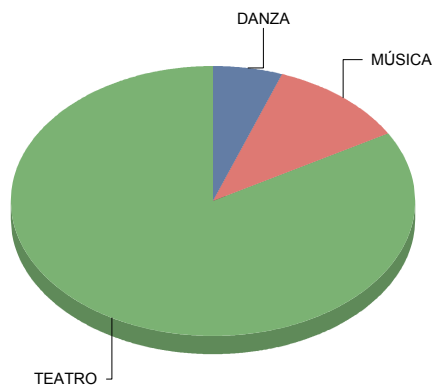

Clásico	16,
De actor/Texto	16,
Gestual/Mimo/Clown/Teatro del movimiento	16,
Teatro Musical	16,
Títeres/Marionetas/Sombras/Objetos	33,
<b>Total:</b>	<b>100,</b>

**Valdemoro**

**Género**

<b>DANZA</b>	<b>1</b>
<b>MÚSICA</b>	<b>2</b>
<b>TEATRO</b>	<b>15</b>
<b>Total</b>	<b>18</b>