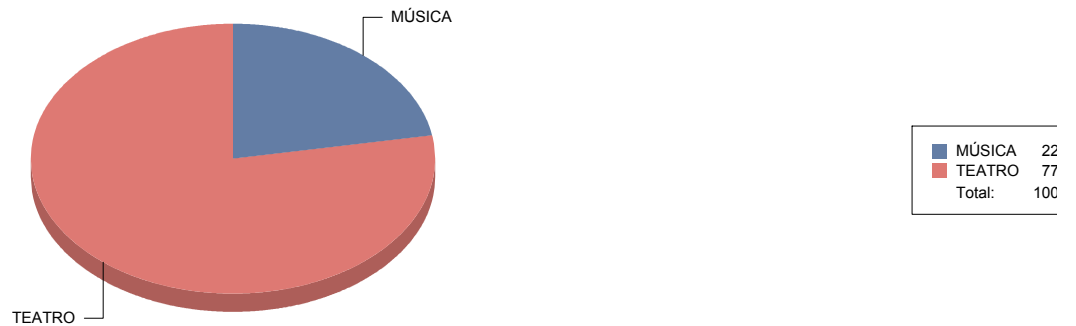

# Comunidad de Madrid

<b>De actor/Texto</b>	<b>1</b>
<b>De calle</b>	<b>1</b>
<b>Moderno / Contemporáneo</b>	<b>6</b>
<b>Teatro infantil</b>	<b>1</b>
<b>Teatro Musical</b>	<b>1</b>

## Alcorcón

### Género

<b>MÚSICA</b>	<b>4</b>
<b>TEATRO</b>	<b>14</b>
<b>Total</b>	<b>18</b>

**Género y Subgénero**

**MÚSICA**

<b>Infantil</b>	<b>1</b>
<b>Lírica</b>	<b>2</b>
<b>Varios/Musicales</b>	<b>1</b>

■ Infantil	25,0%
■ Lírica	50,0%
■ Varios/Musicales	25,0%
Total:	100,0%