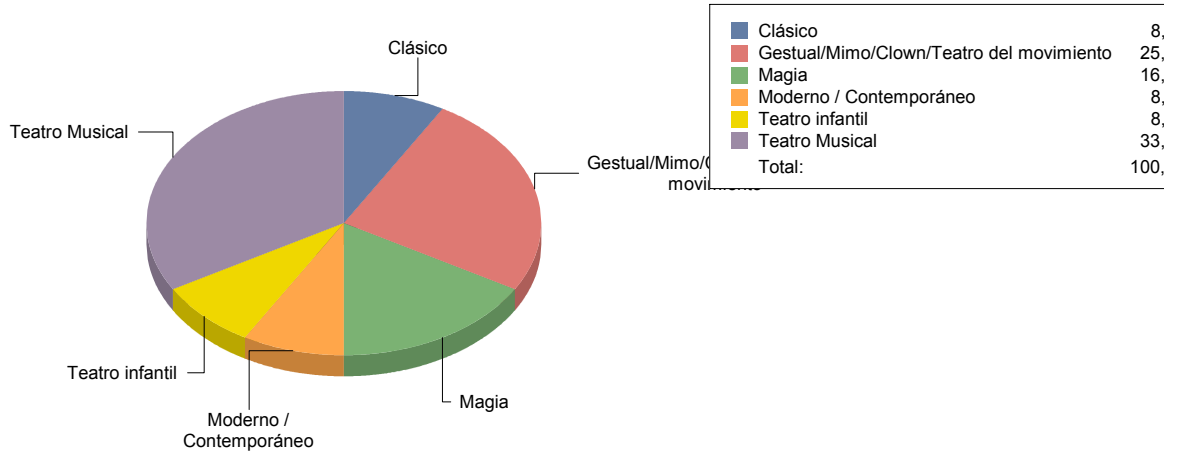

**Boadilla del Monte**

**Género**

<b>DANZA</b>	<b>2</b>
<b>MÚSICA</b>	<b>3</b>
<b>TEATRO</b>	<b>12</b>
<b>Total</b>	<b>17</b>

**Género y Subgénero**

**DANZA**

<b>Clásica/Neoclásica</b>	<b>1</b>
<b>Española</b>	<b>1</b>

**MÚSICA**

<b>Jazz</b>	<b>2</b>
<b>Lírica</b>	<b>1</b>

**TEATRO**

<b>Clásico</b>	<b>1</b>
<b>Gestual/Mimo/Clown/Teatro de</b>	<b>3</b>
<b>Magia</b>	<b>2</b>
<b>Moderno / Contemporáneo</b>	<b>1</b>
<b>Teatro infantil</b>	<b>1</b>
<b>Teatro Musical</b>	<b>4</b>

**Buitrago del Lozoya**

**Género**

<b>MÚSICA</b>	<b>1</b>
<b>TEATRO</b>	<b>5</b>
Total	<b>6</b>

**Género y Subgénero**

<b>MÚSICA</b>	
Infantil	<b>1</b>

■ Infantil	100,0%
Total:	100,0%

Infantil

**TEATRO**