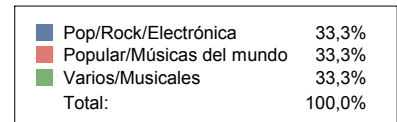

MÚSICA

Pop/Rock/Electrónica 1

Popular/Músicas del mundo 1

Varios/Musicales 1