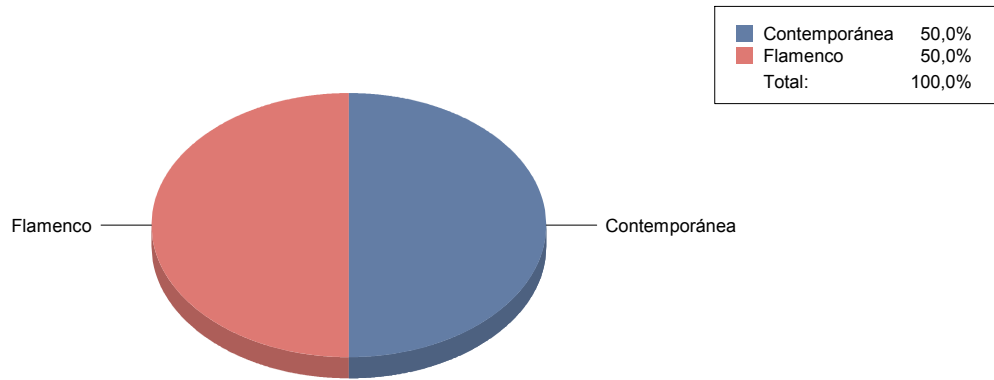

MÚSICA

Jazz	1
Lírica	1
Popular/Músicas del mundo	2
Varios/Musicales	2

TEATRO

Clásico	1
De actor/Texto	1
Gestual/Mimo/Clown/Teatro de	1
Moderno / Contemporáneo	1
Títeres/Marionetas/Sombras/OI	1