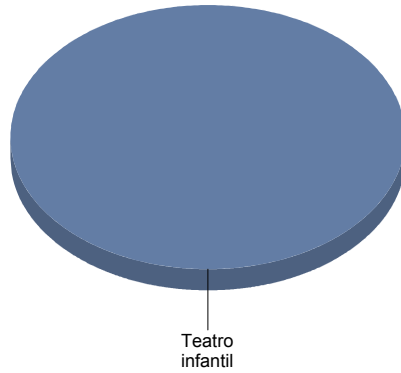

Teatro infantil	100,0%
Total:	100,0%