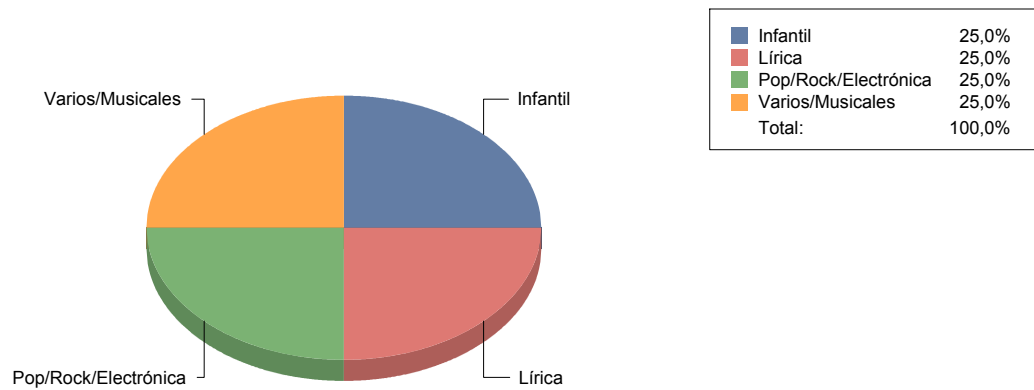

Fusión

**MÚSICA**

**Infantil**

**2**

Infantil

**TEATRO**

<b>Clásico</b>	<b>1</b>
<b>Teatro infantil</b>	<b>3</b>
<b>Títeres/Marionetas/Sombras/OI</b>	<b>2</b>

Clásico	16,7%
Teatro infantil	50,0%
Títeres/Marionetas/Sombras/Objetos	33,3%
Total:	100,0%

**Collado Villalba**

**Género**

DANZA	2
MÚSICA	4
TEATRO	12
Total	18

DANZA	11
MÚSICA	22
TEATRO	66
Total:	100

**Género y Subgénero**

DANZA

<b>Clásica/Neoclásica</b>	<b>1</b>
<b>Española</b>	<b>1</b>

**MÚSICA**

<b>Infantil</b>	<b>1</b>
<b>Lírica</b>	<b>1</b>
<b>Pop/Rock/Electrónica</b>	<b>1</b>
<b>Varios/Musicales</b>	<b>1</b>

**TEATRO**

<b>De actor/Texto</b>	<b>2</b>
<b>Gestual/Mimo/Clown/Teatro de</b>	<b>1</b>
<b>Moderno / Contemporáneo</b>	<b>6</b>
<b>Teatro infantil</b>	<b>2</b>
<b>Títeres/Marionetas/Sombras/OI</b>	<b>1</b>