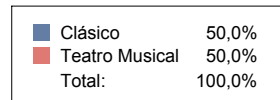

Velilla de San Antonio

Género

DANZA	2
MÚSICA	1
TEATRO	3
Total	6