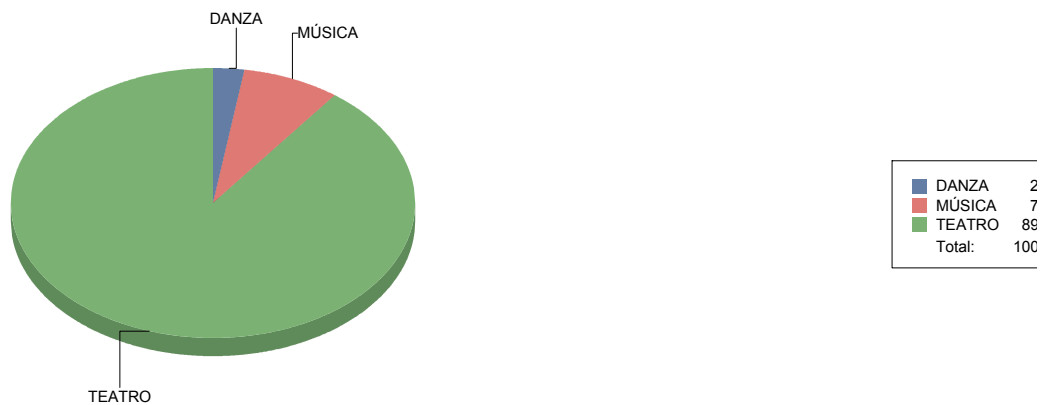

**Morata de Tajuña**

**Género**

<b>MÚSICA</b>	<b>2</b>
<b>TEATRO</b>	<b>8</b>
Total	<b>10</b>

MÚSICA	20
TEATRO	80
<b>Total:</b>	<b>100</b>

**Género y Subgénero**

**MÚSICA**

Infantil	1
Varios/Musicales	1

Infantil	50,0%
Varios/Musicales	50,0%
<b>Total:</b>	<b>100,0%</b>

**TEATRO**

Teatro infantil	3
Teatro Musical	1
Títeres/Marionetas/Sombras/OI	4

**Móstoles**

**Género**

DANZA	1
MÚSICA	3
TEATRO	35
Total	39

**Género y Subgénero**

DANZA

**Fusión**