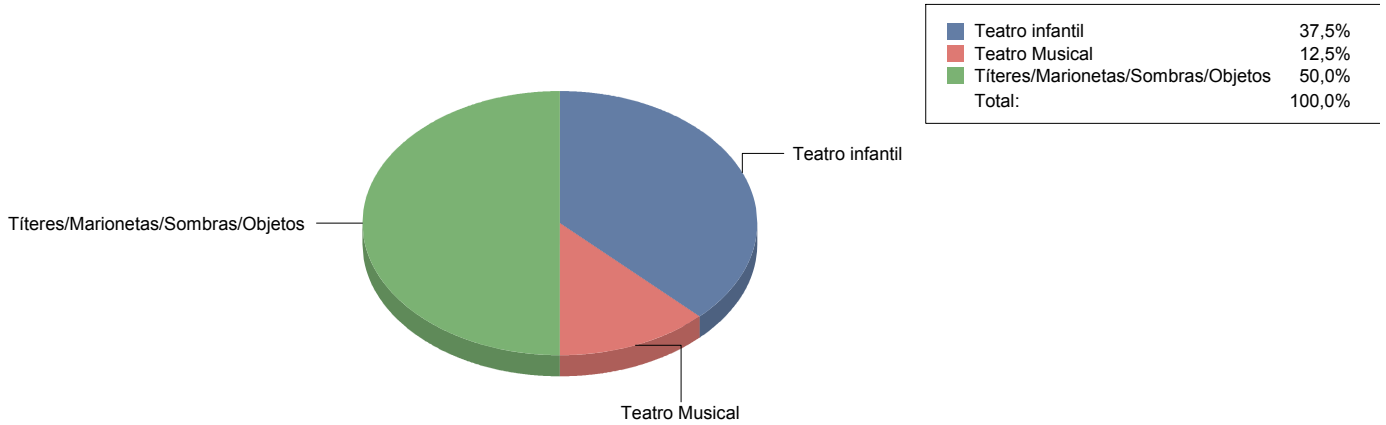

Móstoles

Género

DANZA	1
MÚSICA	3
TEATRO	35
Total	39

Género y Subgénero

DANZA