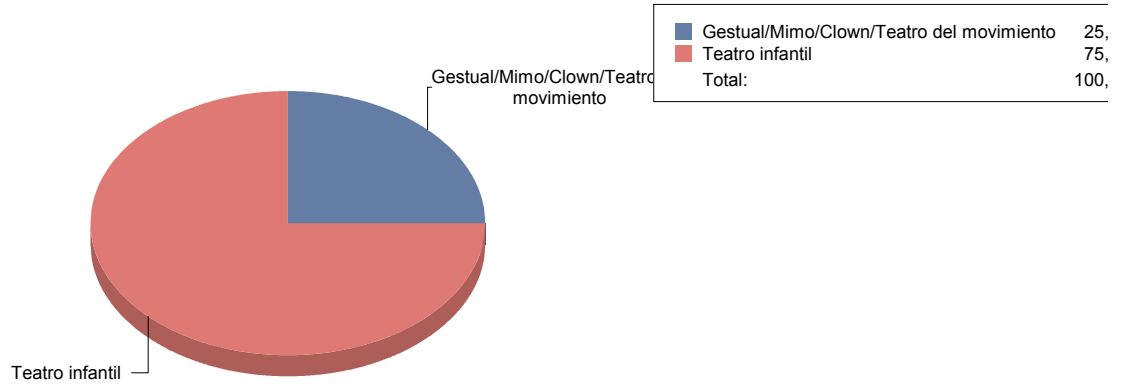

San Martín de Valdeiglesias

Género

MÚSICA	2
TEATRO	9
Total	11

Género y Subgénero

MÚSICA	
Infantil	1