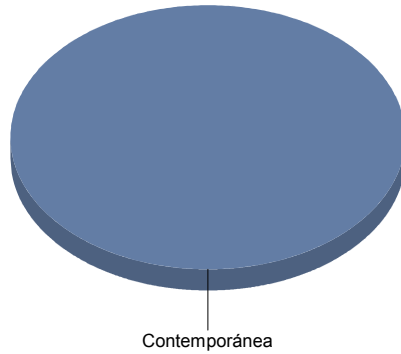

DANZA

Contemporánea 1

Contemporánea	100,0%
Total:	100,0%

MÚSICA

Flamenco 1

Infantil 2

Jazz 1