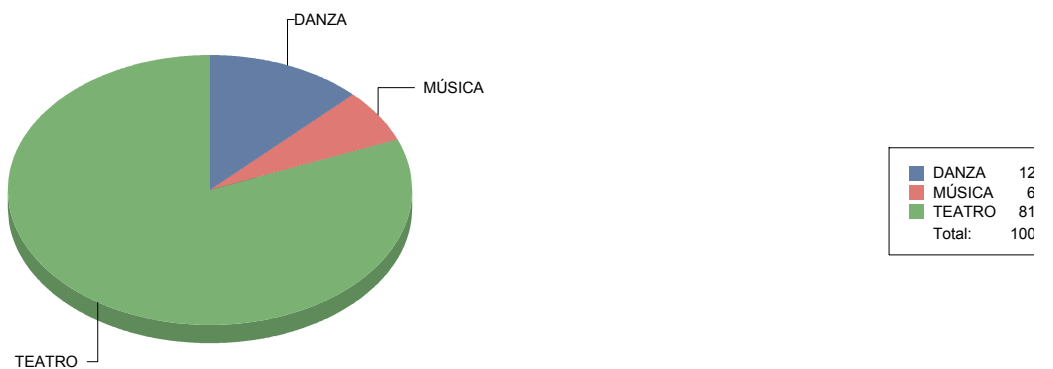

### TEATRO

<b>Clásico</b>	<b>1</b>
<b>De actor/Texto</b>	<b>1</b>
<b>De calle</b>	<b>1</b>
<b>Moderno / Contemporáneo</b>	<b>8</b>

**Pozuelo de Alarcón**

**Género**

DANZA	2
MÚSICA	1
TEATRO	13
Total	16

**Género y Subgénero**