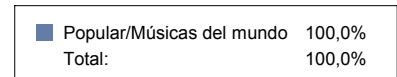

Popular/Músicas del mundo

TEATRO

Gestual/Mimo/Clown/Teatro de 1

Títeres/Marionetas/Sombras/OI 1