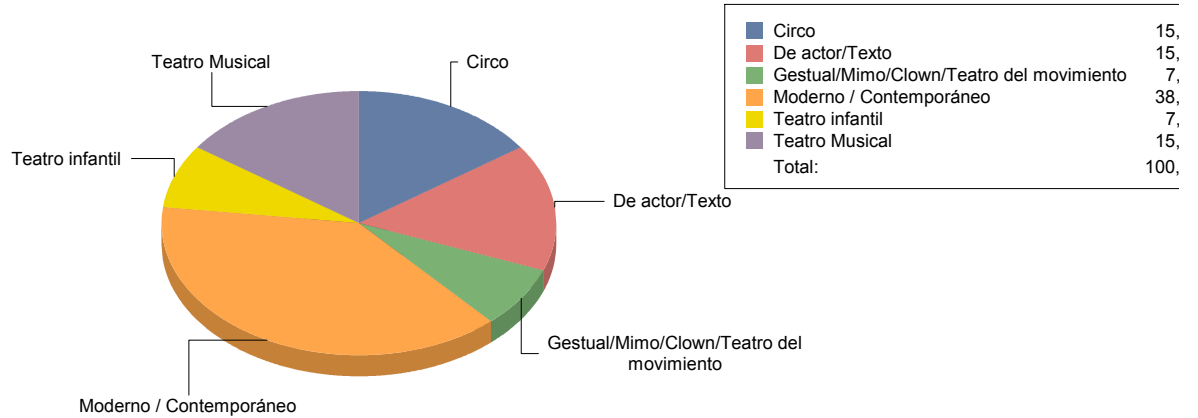

### TEATRO

<b>Clásico</b>	<b>1</b>
<b>De actor/Texto</b>	<b>1</b>
<b>De calle</b>	<b>1</b>
<b>Moderno / Contemporáneo</b>	<b>8</b>

**Pozuelo de Alarcón**

**Género**

DANZA	2
MÚSICA	1
TEATRO	13
Total	16

**Género y Subgénero**

DANZA

<b>Española</b>	<b>1</b>
<b>Flamenco</b>	<b>1</b>

**MÚSICA**

<b>Infantil</b>	<b>1</b>
-----------------	----------

**TEATRO**

<b>Circo</b>	<b>2</b>
<b>De actor/Texto</b>	<b>2</b>
<b>Gestual/Mimo/Clown/Teatro de</b>	<b>1</b>
<b>Moderno / Contemporáneo</b>	<b>5</b>
<b>Teatro infantil</b>	<b>1</b>
<b>Teatro Musical</b>	<b>2</b>