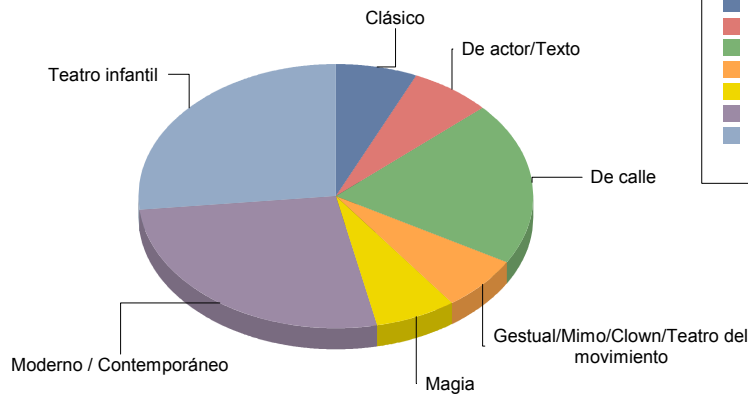

1

**De calle**

3

**Gestual/Mimo/Clown/Teatro de**

1

**Magia**

1

**Moderno / Contemporáneo**

4

**Teatro infantil**

4

Clásico	6,
De actor/Texto	6,
De calle	20,
Gestual/Mimo/Clown/Teatro del movimiento	6,
Magia	6,
Moderno / Contemporáneo	26,
Teatro infantil	26,
<b>Total:</b>	<b>100,</b>

**Valdeolmos-Alalpardo**