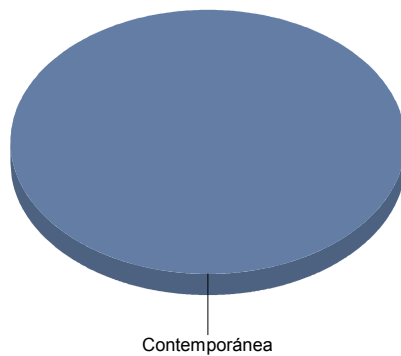

**San Martín de la Vega**

**Género**

DANZA	1
TEATRO	4
Total	5

DANZA	20
TEATRO	80
Total:	100

**Género y Subgénero**

**DANZA**

Contemporánea	1
---------------	---

Contemporánea	100,0%
Total:	100,0%