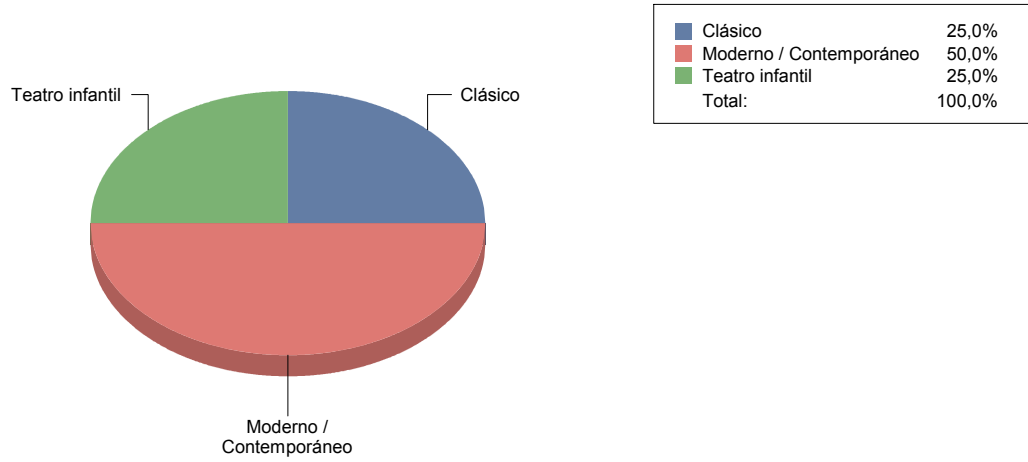

### MÚSICA

<b>Flamenco</b>	<b>1</b>
<b>Lírica</b>	<b>1</b>

Flamenco	50,0%
Lírica	50,0%
<b>Total:</b>	<b>100,0%</b>

### TEATRO

<b>Clásico</b>	<b>1</b>
<b>Moderno / Contemporáneo</b>	<b>2</b>
<b>Teatro infantil</b>	<b>1</b>

**Paracuellos de Jarama**

**Género**

<b>TEATRO</b>	<b>9</b>
Total	9

■ TEATRO	100
Total:	100

**Género y Subgénero**