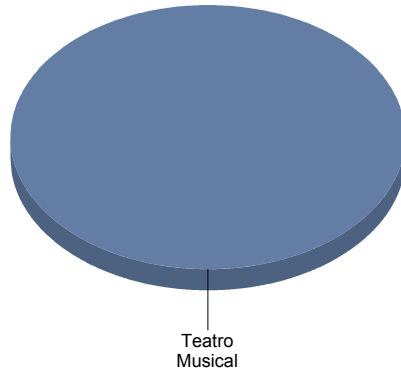

**Fuenlabrada**

**Género**

<b>DANZA</b>	<b>2</b>
<b>TEATRO</b>	<b>21</b>

Total

23

DANZA	8
TEATRO	15
<b>Total:</b>	<b>23</b>

**Género y Subgénero**

**DANZA**

Española

2

Española	100,0%
<b>Total:</b>	<b>100,0%</b>

**TEATRO**

Circo	2
Clásico	3
De actor/Texto	2
Gestual/Mimo/Clown/Teatro de	1
Moderno / Contemporáneo	12
Teatro infantil	1

**Galapagar**

**Género**

<b>TEATRO</b>	<b>1</b>
Total	1

**Género y Subgénero**

<b>TEATRO</b>	
Teatro Musical	1

Teatro Musical	100,0%
Total:	100,0%

**Getafe**

**Género**

MÚSICA	7
TEATRO	18
Total	25

MÚSICA	28
TEATRO	72
Total:	100

**Género y Subgénero**