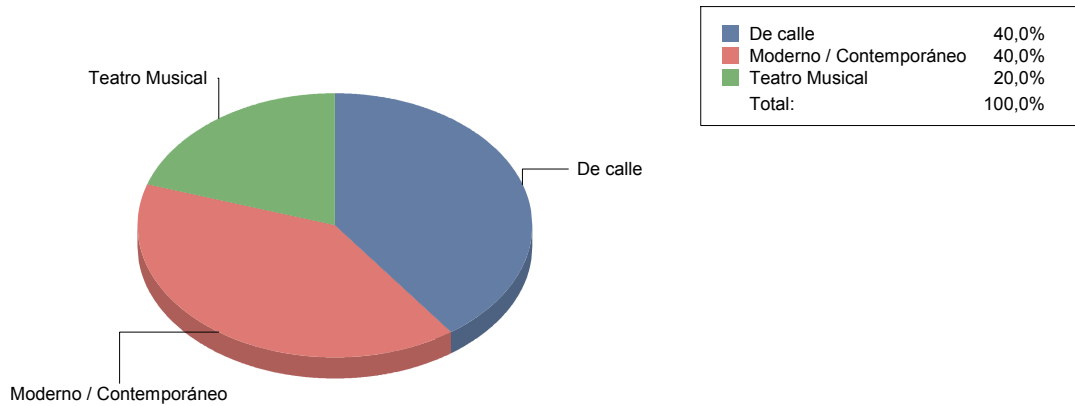

## TEATRO

Clásico	1
Teatro infantil	2
Títeres/Marionetas/Sombras/OI	1

Clásico	25,0%
Teatro infantil	50,0%
Títeres/Marionetas/Sombras/Objetos	25,0%
<b>Total:</b>	<b>100,0%</b>

**Moralzarzal**

**Género**

<b>MÚSICA</b>	<b>1</b>
<b>TEATRO</b>	<b>5</b>
Total	<b>6</b>

MÚSICA	16
TEATRO	83
<b>Total:</b>	<b>100</b>

**Género y Subgénero**

**MÚSICA**

Lírica	1
--------	---

■ Lírica	100,0%
Total:	100,0%

**TEATRO**

<b>De calle</b>	<b>2</b>
<b>Moderno / Contemporáneo</b>	<b>2</b>
<b>Teatro Musical</b>	<b>1</b>

**Morata de Tajuña**

**Género**

<b>MÚSICA</b>	<b>2</b>
<b>TEATRO</b>	<b>8</b>
Total	<b>10</b>

MÚSICA	20
TEATRO	80
<b>Total:</b>	<b>100</b>

**Género y Subgénero**

**MÚSICA**

Infantil	1
Varios/Musicales	1

Infantil	50,0%
Varios/Musicales	50,0%
<b>Total:</b>	<b>100,0%</b>