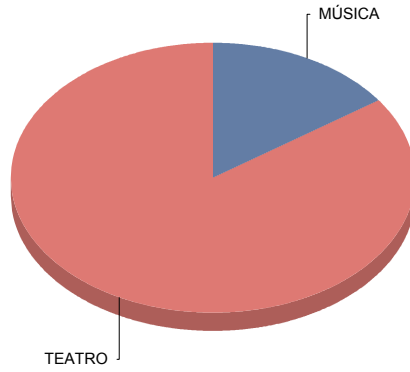

Comunidad de Madrid

MÚSICA	2
TEATRO	11
Total	13

MÚSICA	15
TEATRO	84
Total:	100