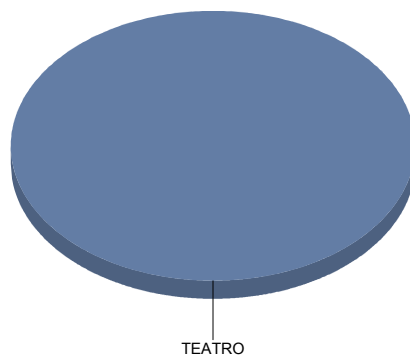

**Fuenlabrada**

**Género**

<b>DANZA</b>	<b>2</b>
<b>TEATRO</b>	<b>21</b>

Total

23

DANZA	8
TEATRO	15
<b>Total:</b>	<b>23</b>

**Género y Subgénero**

**DANZA**

Española

2

Española	100,0%
<b>Total:</b>	<b>100,0%</b>

**TEATRO**

Circo	2
Clásico	3
De actor/Texto	2
Gestual/Mimo/Clown/Teatro de	1
Moderno / Contemporáneo	12
Teatro infantil	1

**Galapagar**

**Género**

<b>TEATRO</b>	<b>1</b>
Total	1