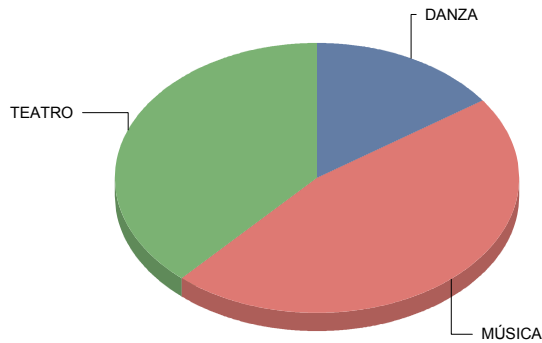

Hoyo de Manzanares

Género

DANZA	2
MÚSICA	6
TEATRO	5
Total	13

DANZA	15
MÚSICA	46
TEATRO	38
Total:	100

Género y Subgénero

DANZA	
Contemporánea	1
Flamenco	1