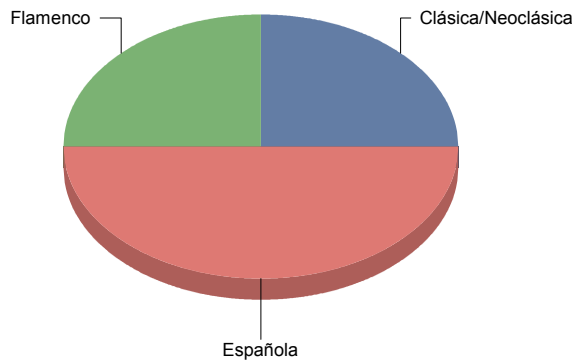

Comunidad de Madrid

Clásica/Neoclásica	1
Española	2
Flamenco	1

Clásica/Neoclásica	25,0%
Española	50,0%
Flamenco	25,0%
Total:	100,0%

MÚSICA

Flamenco	1
Jazz	1
Lírica	3
Varios/Musicales	2