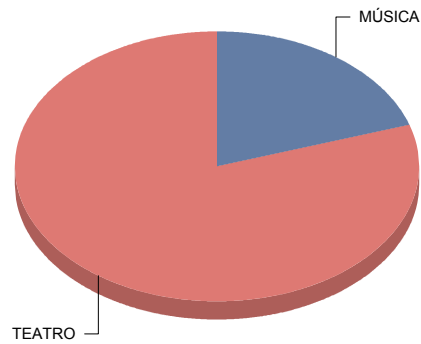

MÚSICA	16
TEATRO	83
<b>Total:</b>	<b>100</b>

**Género y Subgénero**

**MÚSICA**

Lírica	1
--------	---

■ Lírica	100,0%
Total:	100,0%

**TEATRO**

<b>De calle</b>	<b>2</b>
<b>Moderno / Contemporáneo</b>	<b>2</b>
<b>Teatro Musical</b>	<b>1</b>

**Morata de Tajuña**

**Género**

<b>MÚSICA</b>	<b>2</b>
<b>TEATRO</b>	<b>8</b>
Total	<b>10</b>

MÚSICA	20
TEATRO	80
<b>Total:</b>	<b>100</b>

**Género y Subgénero**

**MÚSICA**

Infantil	1
Varios/Musicales	1

Infantil	50,0%
Varios/Musicales	50,0%
<b>Total:</b>	<b>100,0%</b>