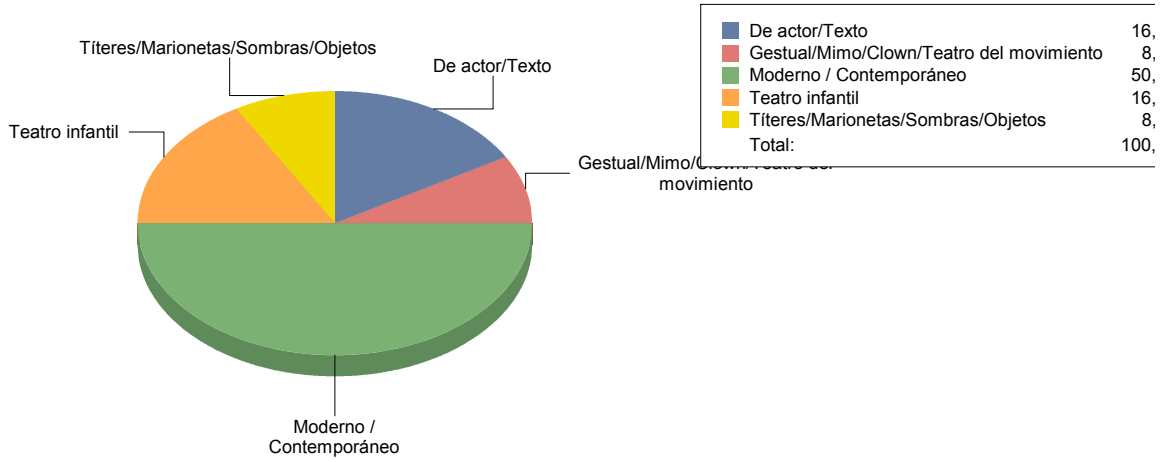

Colmenar de Oreja

Género

DANZA	1
Total	1

DANZA	100
Total:	100

Género y Subgénero

DANZA	
Española	1