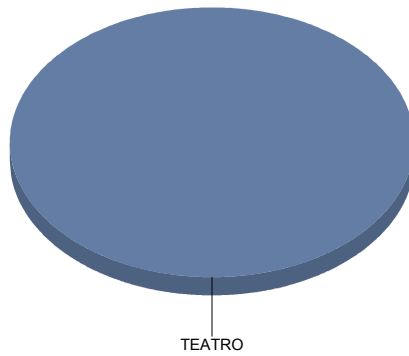

### Parámetros Utilizados:

Ejercicio: 2019

Ciclo: Programación de la Red de Teatros

Ciclo Asociado:

Género:

Subgénero:

Municipio

**Ajalvir**

**Género**

TEATRO	1
Total	1

■ TEATRO	100
Total:	100

**Género y Subgénero**

TEATRO	
Títeres/Marionetas/Sombras/OI	1

■ Títeres/Marionetas/Sombras/Objetos	100,
Total:	100,

**Alcalá de Henares**

**Género**