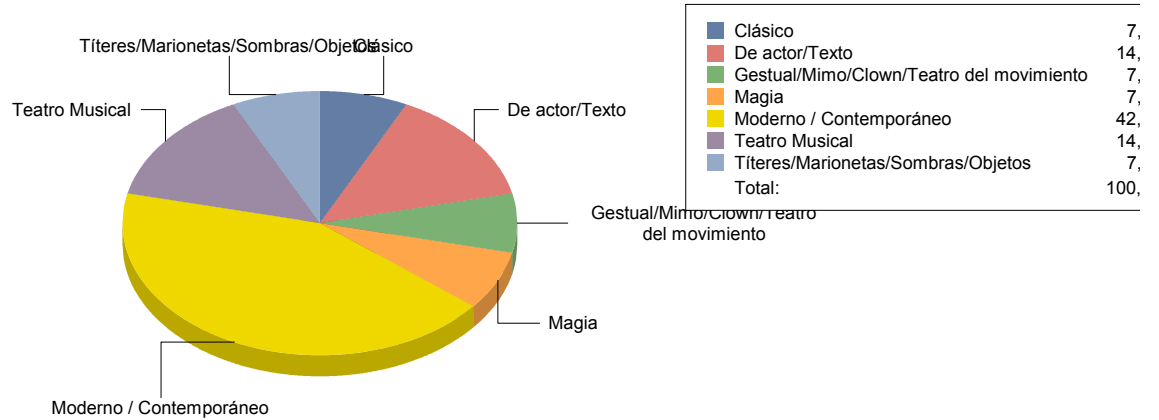

Algete

Género

DANZA	1
MÚSICA	3
TEATRO	6
Total	10

Género y Subgénero

DANZA