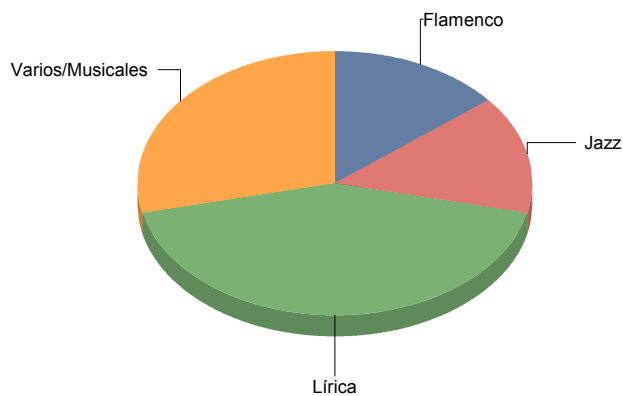

Flamenco	14,3%
Jazz	14,3%
Lírica	42,9%
Varios/Musicales	28,6%
Total:	100,0%

TEATRO

Clásico	5
De actor/Texto	1
De calle	1
Gestual/Mimo/Clown/Teatro de	1
Magia	1