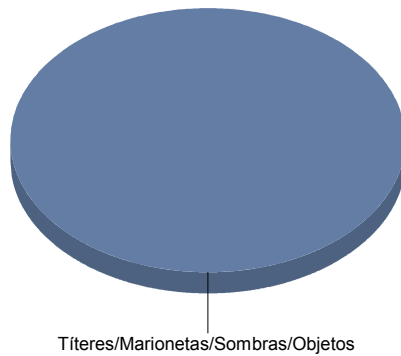

**Género**

TEATRO	1
Total	1

■ TEATRO	100
Total:	100

**Género y Subgénero**

TEATRO	
Títeres/Marionetas/Sombras/OI	1

■ Títeres/Marionetas/Sombras/Objetos	100,
Total:	100,

**Alcalá de Henares**

**Género**

DANZA	2
MÚSICA	2
TEATRO	39
Total	43

DANZA	4
MÚSICA	4
TEATRO	90
Total:	100

**Género y Subgénero**

**DANZA**

Española	1
Folk/Étnico	1

Española	50,0%
Folk/Étnico	50,0%
Total:	100,0%

**MÚSICA**

<b>Jazz</b>	<b>1</b>
<b>Pop/Rock/Electrónica</b>	<b>1</b>