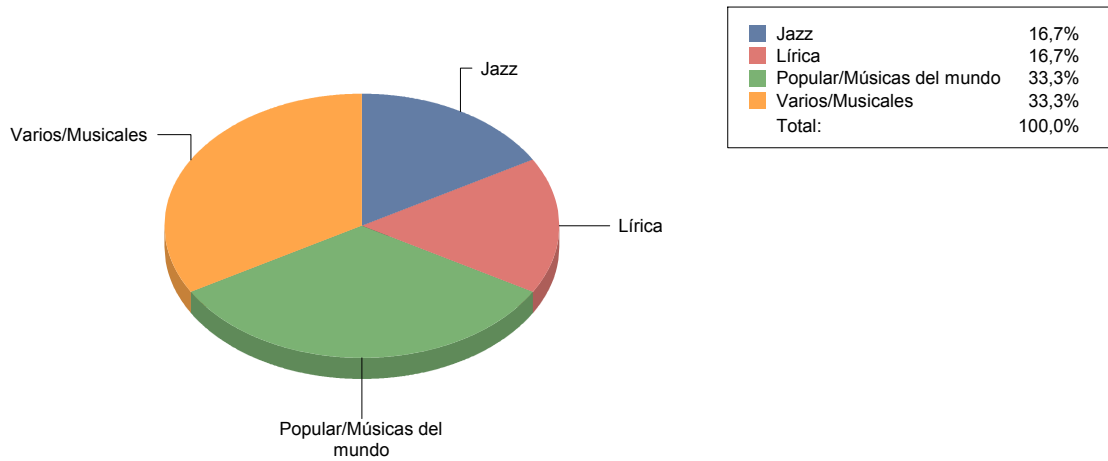

Clásico	27,8%
De actor/Texto	11,1%
Moderno / Contemporáneo	33,3%
Teatro infantil	16,7%
Teatro Musical	5,6%
Títeres/Marionetas/Sombras/OI	5,6%
<b>Total:</b>	<b>100,0%</b>

**Hoyo de Manzanares**

**Género**

DANZA	2
MÚSICA	6
TEATRO	5
Total	13

DANZA	15
MÚSICA	46
TEATRO	38
Total:	100

**Género y Subgénero**

<b>DANZA</b>	
Contemporánea	1
Flamenco	1

**MÚSICA**

<b>Jazz</b>	<b>1</b>
<b>Lírica</b>	<b>1</b>
<b>Popular/Músicas del mundo</b>	<b>2</b>
<b>Varios/Musicales</b>	<b>2</b>