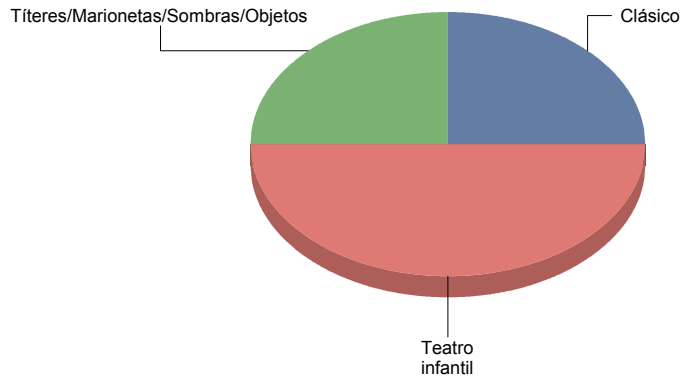

### Popular/Músicas del mundo

1

■ Popular/Músicas del mundo	100,0%
Total:	100,0%

## TEATRO

Clásico	1
Teatro infantil	2
Títeres/Marionetas/Sombras/OI	1

Clásico	25,0%
Teatro infantil	50,0%
Títeres/Marionetas/Sombras/Objetos	25,0%
<b>Total:</b>	<b>100,0%</b>

**Moralzarzal**

**Género**

<b>MÚSICA</b>	<b>1</b>
<b>TEATRO</b>	<b>5</b>
Total	<b>6</b>