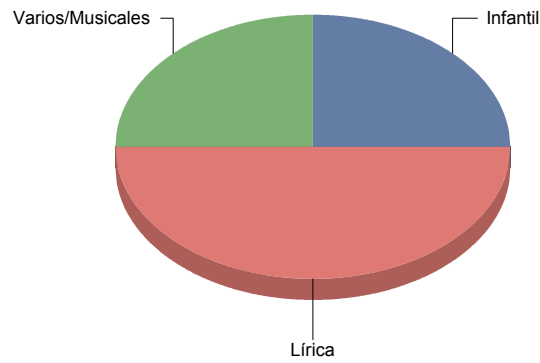

## Alcorcón

### Género

<b>MÚSICA</b>	<b>4</b>
<b>TEATRO</b>	<b>14</b>
<b>Total</b>	<b>18</b>

**Género y Subgénero**

**MÚSICA**

<b>Infantil</b>	<b>1</b>
<b>Lírica</b>	<b>2</b>
<b>Varios/Musicales</b>	<b>1</b>

■ Infantil	25,0%
■ Lírica	50,0%
■ Varios/Musicales	25,0%
Total:	100,0%

**TEATRO**

<b>Clásico</b>	<b>1</b>
<b>De actor/Texto</b>	<b>2</b>
<b>Gestual/Mimo/Clown/Teatro de</b>	<b>1</b>
<b>Magia</b>	<b>1</b>
<b>Moderno / Contemporáneo</b>	<b>6</b>
<b>Teatro Musical</b>	<b>2</b>
<b>Títeres/Marionetas/Sombras/OI</b>	<b>1</b>

**Algete**

**Género**

DANZA	1
MÚSICA	3
TEATRO	6
<b>Total</b>	<b>10</b>

**Género y Subgénero**

DANZA

**Flamenco**

**1**

■ Flamenco	100,0%
Total:	100,0%