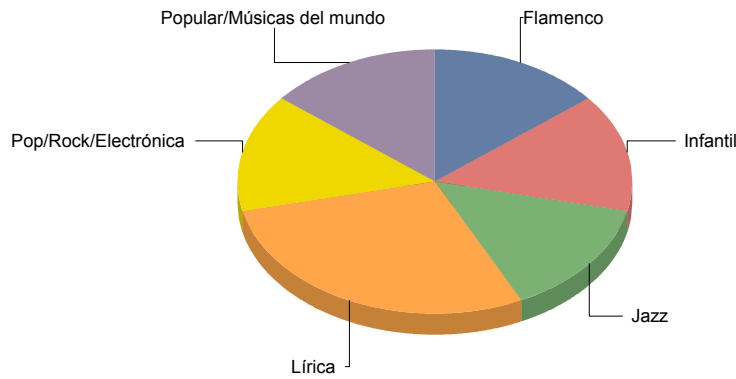

Española

2

Española	100,0%
<b>Total:</b>	<b>100,0%</b>

**TEATRO**

Circo	2
Clásico	3
De actor/Texto	2
Gestual/Mimo/Clown/Teatro de	1
Moderno / Contemporáneo	12
Teatro infantil	1

**Galapagar**

**Género**

<b>TEATRO</b>	<b>1</b>
Total	1

**Género y Subgénero**

<b>TEATRO</b>	
Teatro Musical	1

Teatro Musical	100,0%
Total:	100,0%

**Getafe**

**Género**

MÚSICA	7
TEATRO	18
Total	25

MÚSICA	28
TEATRO	72
Total:	100

**Género y Subgénero**

MÚSICA	
Flamenco	1

# Comunidad de Madrid

<b>Infantil</b>	<b>1</b>
<b>Jazz</b>	<b>1</b>
<b>Lírica</b>	<b>2</b>
<b>Pop/Rock/Electrónica</b>	<b>1</b>
<b>Popular/Músicas del mundo</b>	<b>1</b>

Flamenco	14,3%
Infantil	14,3%
Jazz	14,3%
Lírica	28,6%
Pop/Rock/Electrónica	14,3%
Popular/Músicas del mundo	14,3%
<b>Total:</b>	<b>100,0%</b>