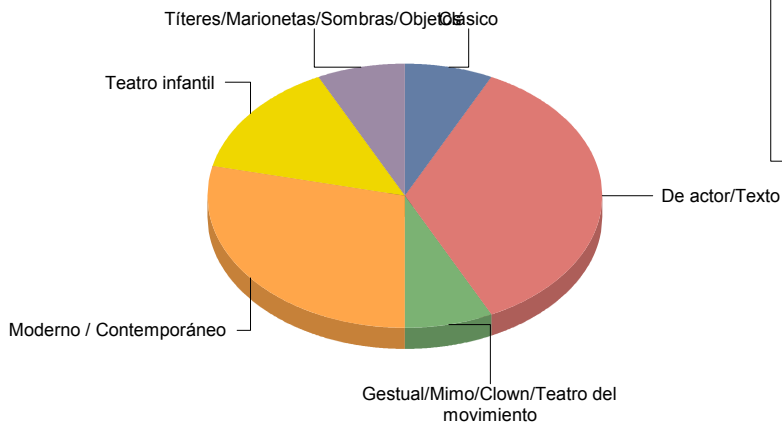

Clásico	7,
De actor/Texto	35,
Gestual/Mimo/Clown/Teatro del movimiento	7,
Moderno / Contemporáneo	28,
Teatro infantil	14,
Títeres/Marionetas/Sombras/Objetos	7,
Total:	100,

Pinto

Género