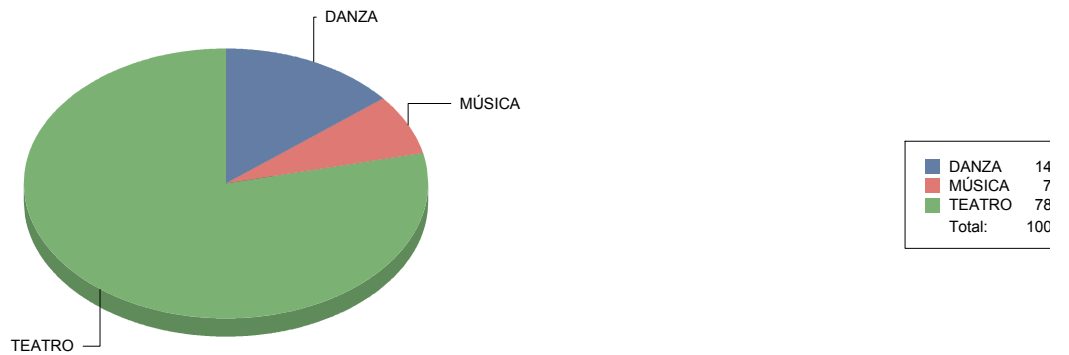

**Gestual/Mimo/Clown/Teatro de** 2

**Magia** 1

**Moderno / Contemporáneo** 3

**Teatro infantil** 2

**Teatro Musical** 2

**Títeres/Marionetas/Sombras/OI**

**2**

**Becerril de la Sierra**

**Género**

<b>DANZA</b>	<b>2</b>
<b>MÚSICA</b>	<b>1</b>
<b>TEATRO</b>	<b>11</b>
Total	<b>14</b>

**Género y Subgénero**

**DANZA**

**Española 2**

**MÚSICA**

**Popular/Músicas del mundo 1**

**TEATRO**