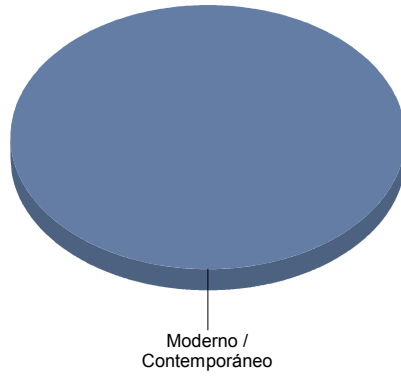

TEATRO	2
Total	2

**Género y Subgénero**

TEATRO	
Moderno / Contemporáneo	2

■	Moderno / Contemporáneo	100,0%
Total:		100,0%

**San Fernando de Henares**

**Género**

<b>MÚSICA</b>	<b>2</b>
<b>TEATRO</b>	<b>20</b>
Total	<b>22</b>