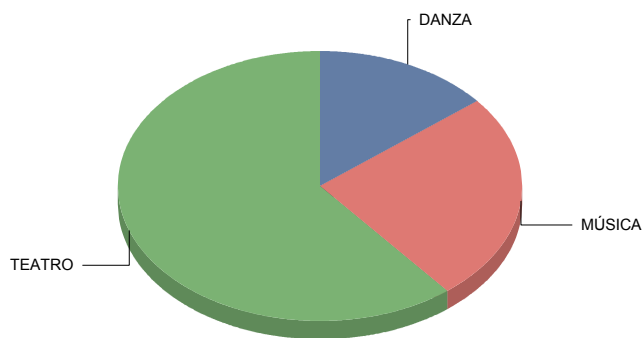

## TEATRO

**Moderno / Contemporáneo** 1

**Títeres/Marionetas/Sombras/OI** 1

Moderno / Contemporáneo	50,0%
Títeres/Marionetas/Sombras/Objetos	50,0%
Total:	100,0%

**Torrejón de Ardoz**

**Género**

DANZA	4
MÚSICA	7
TEATRO	17
Total	28