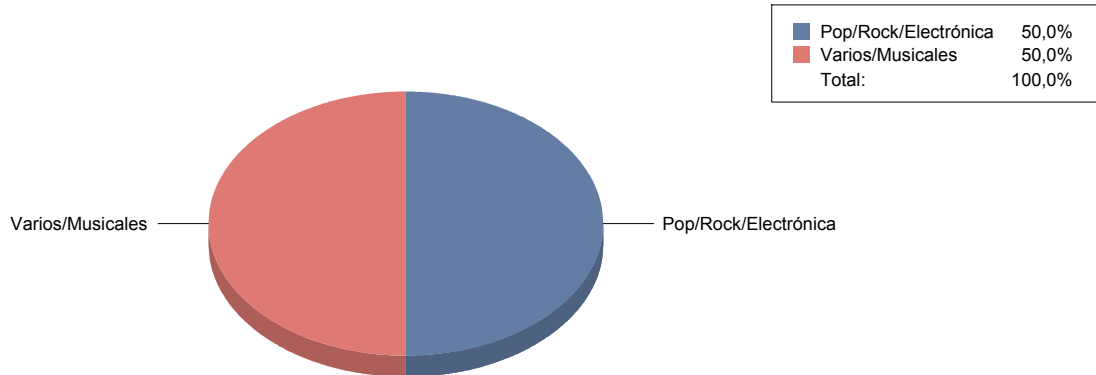

Varios/Musicales

1