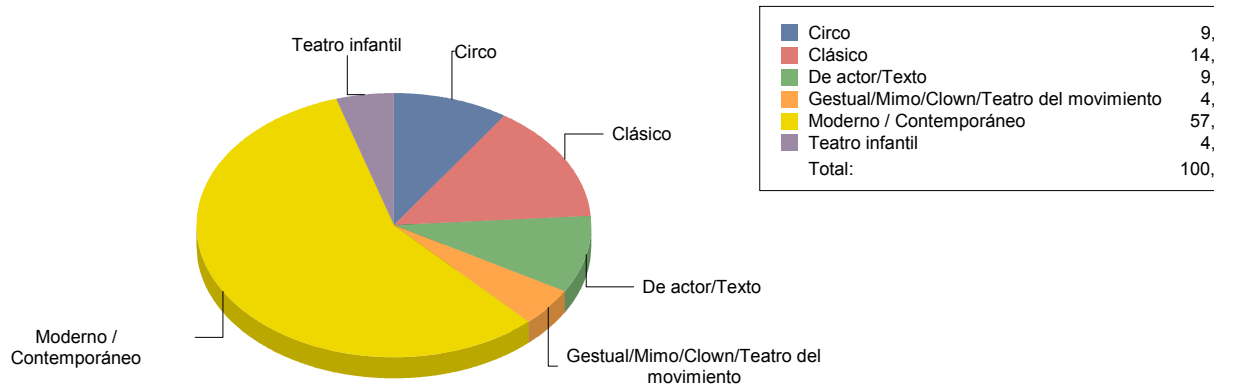

**Fuenlabrada**

**Género**

<b>DANZA</b>	<b>2</b>
<b>TEATRO</b>	<b>21</b>

Total

23

DANZA	8
TEATRO	15
<b>Total:</b>	<b>23</b>

**Género y Subgénero**

**DANZA**

Española

2

Española	100,0%
<b>Total:</b>	<b>100,0%</b>

**TEATRO**

Circo	2
Clásico	3
De actor/Texto	2
Gestual/Mimo/Clown/Teatro de	1
Moderno / Contemporáneo	12
Teatro infantil	1

**Galapagar**

**Género**

<b>TEATRO</b>	<b>1</b>
Total	1