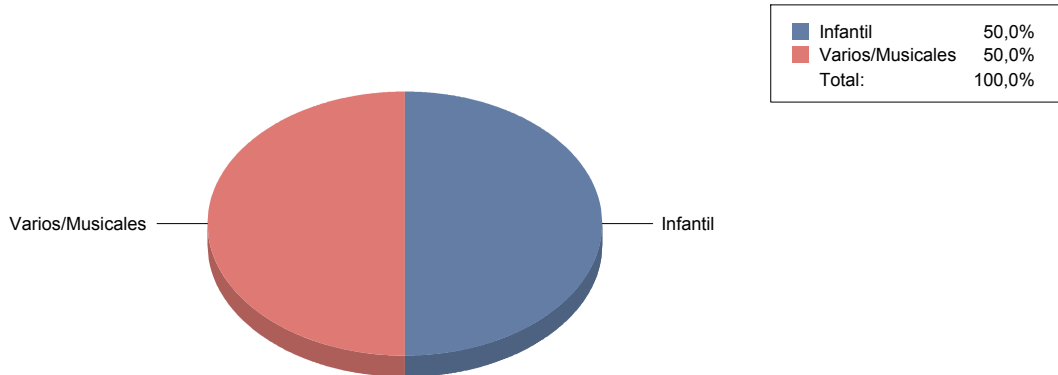

Popular/Músicas del mundo

**TEATRO**

Gestual/Mimo/Clown/Teatro de 1

Títeres/Marionetas/Sombras/OI 1

Gestual/Mimo/Clown/Teatro del movimiento	50,
Titeres/Marionetas/Sombras/Objetos	50,
Total:	100,

**Ciempozuelos**

**Género**

MÚSICA	2
TEATRO	6
Total	8

MÚSICA	25
TEATRO	75
Total:	100

**Género y Subgénero**

MÚSICA	
Infantil	1

**Varios/Musicales**

1

**TEATRO**

**Circo**

1

**Teatro infantil**

4

**Títeres/Marionetas/Sombras/OI**

1

**Cobeña**

**Género**