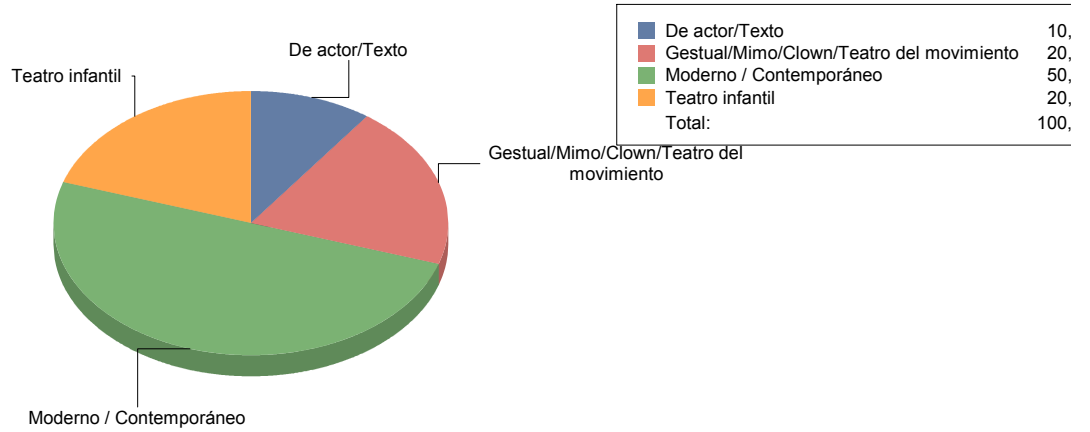

Arganda del Rey

Género

DANZA	2
MÚSICA	7
TEATRO	13
Total	22

Género y Subgénero

DANZA