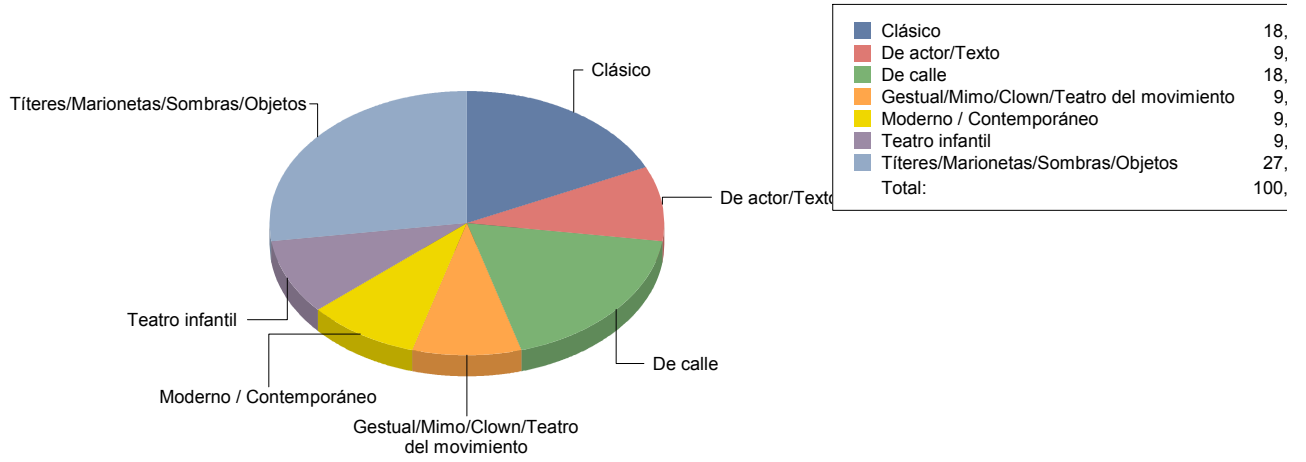

Boadilla del Monte

Género

DANZA	2
MÚSICA	3
TEATRO	12
Total	17

Género y Subgénero

DANZA