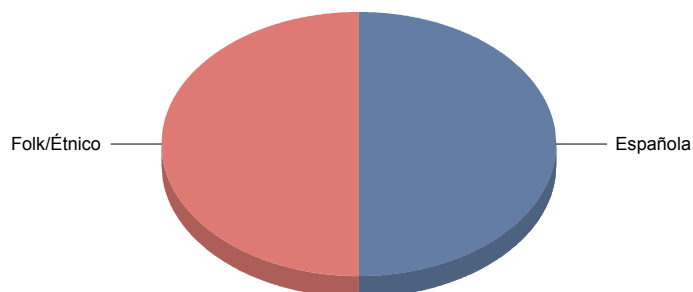

**Género**

TEATRO	1
Total	1

■ TEATRO	100
Total:	100

**Género y Subgénero**

TEATRO	
Títeres/Marionetas/Sombras/OI	1

■ Títeres/Marionetas/Sombras/Objetos	100,
Total:	100,

**Alcalá de Henares**

**Género**

DANZA	2
MÚSICA	2
TEATRO	39
Total	43

DANZA	4
MÚSICA	4
TEATRO	90
Total:	100

**Género y Subgénero**

**DANZA**

Española	1
Folk/Étnico	1

Española	50,0%
Folk/Étnico	50,0%
Total:	100,0%

**MÚSICA**

<b>Jazz</b>	<b>1</b>
<b>Pop/Rock/Electrónica</b>	<b>1</b>

Jazz	50,0%
Pop/Rock/Electrónica	50,0%
<b>Total:</b>	<b>100,0%</b>

**TEATRO**

<b>Circo</b>	<b>3</b>
<b>Clásico</b>	<b>3</b>
<b>De actor/Texto</b>	<b>6</b>
<b>De calle</b>	<b>3</b>
<b>Gestual/Mimo/Clown/Teatro de</b>	<b>2</b>
<b>Moderno / Contemporáneo</b>	<b>17</b>
<b>Teatro infantil</b>	<b>3</b>
<b>Teatro Musical</b>	<b>2</b>