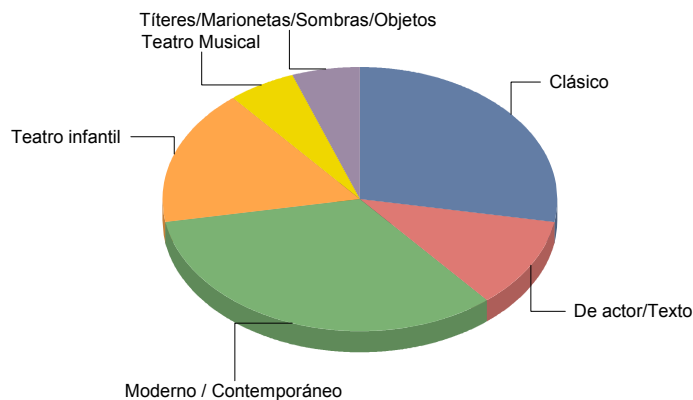

Clásico	27,8%
De actor/Texto	11,1%
Moderno / Contemporáneo	33,3%
Teatro infantil	16,7%
Teatro Musical	5,6%
Títeres/Marionetas/Sombras/OI	5,6%
Total:	100,0%