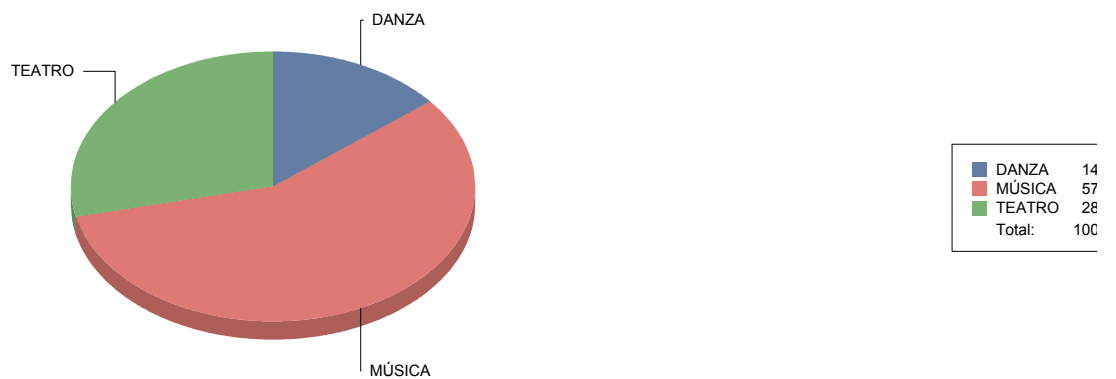

Soto del Real

Género

DANZA	1
MÚSICA	4
TEATRO	2
Total	7