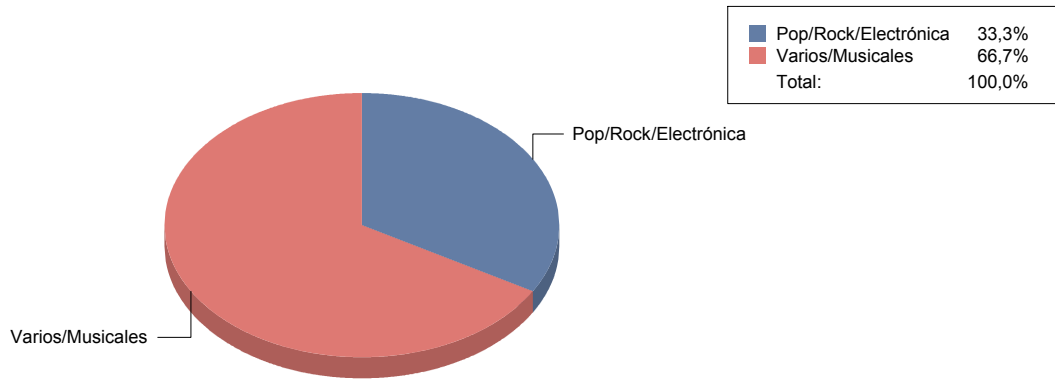

DANZA

Contemporánea 5
Danza-teatro 1
Folk/Étnico 1

■ Contemporánea	71,4%
■ Danza-teatro	14,3%
■ Folk/Étnico	14,3%
Total:	100,0%

MÚSICA

Flamenco 1
Infantil 1
Popular/Músicas del mundo 1
Varios/Musicales 1

Flamenco	25,0%
Infantil	25,0%
Popular/Músicas del mundo	25,0%
Varios/Musicales	25,0%
Total:	100,0%

Navalcarnero

Género

Comunidad de Madrid

DANZA	3
MÚSICA	3
TEATRO	4
Total	10

Género y Subgénero

DANZA

Clásica/Neoclásica	1
Española	1
Flamenco	1

MÚSICA

Pop/Rock/Electrónica	1
Varios/Musicales	2

TEATRO

De actor/Texto	1
Magia	1
Moderno / Contemporáneo	1
Teatro Musical	1

Paracuellos de Jarama

Género

MÚSICA	1
TEATRO	4

Total

5