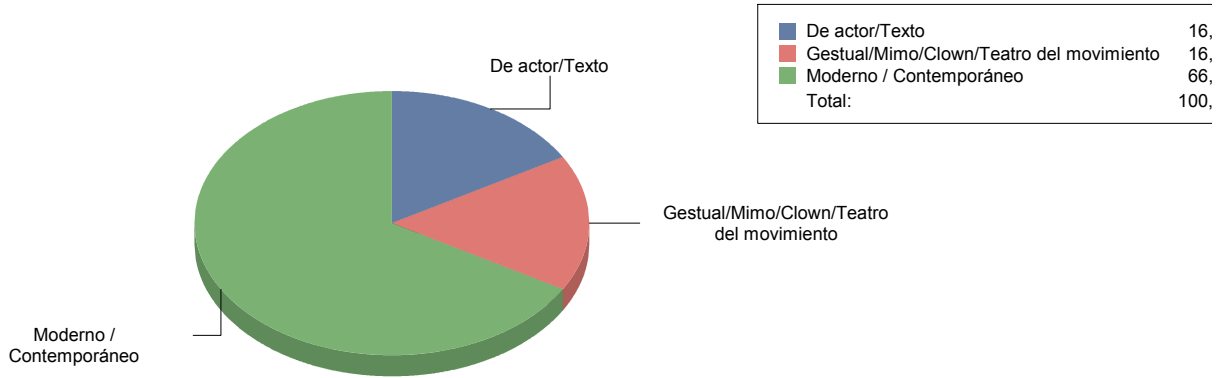

TEATRO

De actor/Texto	1
Gestual/Mimo/Clown/Teatro de	1
Moderno / Contemporáneo	4

Pozuelo de Alarcón

Género

DANZA	4
MÚSICA	3
TEATRO	8
Total	15

Género y Subgénero

DANZA

Española	2
Flamenco	2