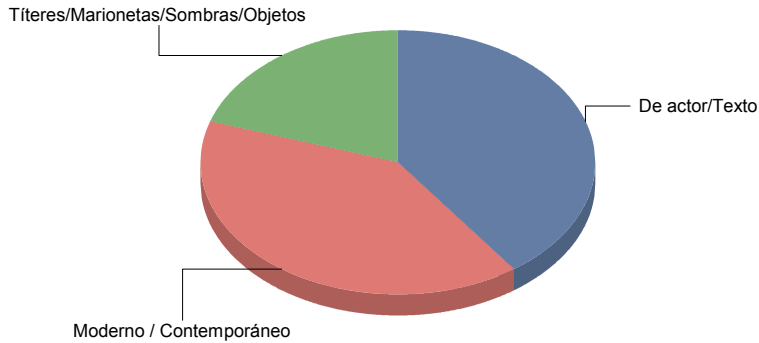

■ Clásica/Neoclásica	20,0%
■ Contemporánea	40,0%
■ Danza-teatro	20,0%
■ Española	20,0%
Total:	100,0%

MÚSICA

Flamenco	1
Infantil	2
Jazz	2
Lírica	1
Varios/Musicales	1

Flamenco	14,3%
Infantil	28,6%
Jazz	28,6%
Lirica	14,3%
Varios/Musicales	14,3%
Total:	100,0%

TEATRO

De actor/Texto	2
Moderno / Contemporáneo	2
Títeres/Marionetas/Sombras/OI	1

De actor/Texto	40,0%
Moderno / Contemporáneo	40,0%
Títeres/Marionetas/Sombras/Objetos	20,0%
Total:	100,0%

Pedrezuela

Género