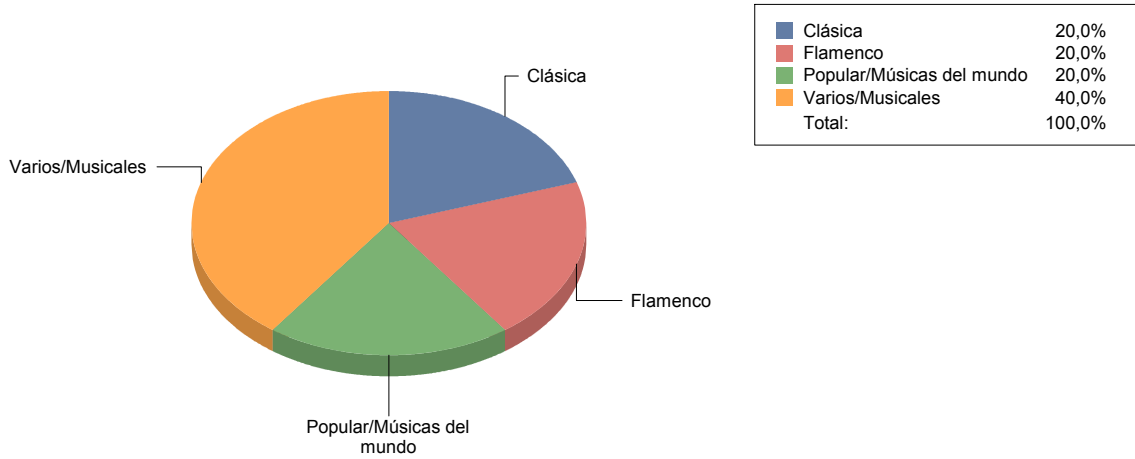

Leganes

Género

DANZA	1
MÚSICA	5

TEATRO 22
 Total 28

DANZA	3
MÚSICA	17
TEATRO	78
Total:	100

Género y Subgénero

DANZA

Flamenco 1

Flamenco	100,0%
Total:	100,0%

MÚSICA

Clásica 1
Flamenco 1
Popular/Músicas del mundo 1
Varios/Musicales 2

TEATRO

Clásico	2
De actor/Texto	5
Moderno / Contemporáneo	10
Teatro infantil	2
Títeres/Marionetas/Sombras/OI	3