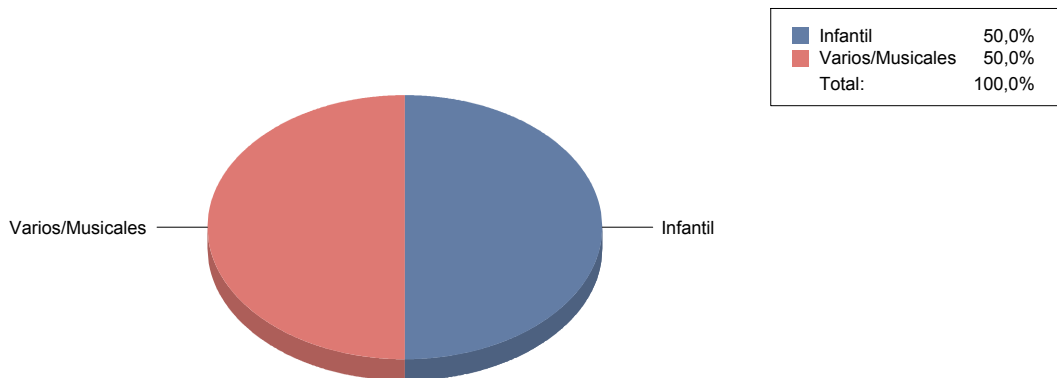

Meco

Género

Comunidad de Madrid

MÚSICA	2
TEATRO	3
Total	5

Género y Subgénero

MÚSICA

Infantil	1
Varios/Musicales	1

TEATRO