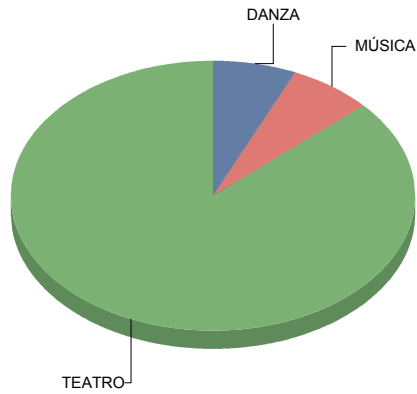

Género y Subgénero

CIRCO

CIRCO PARA SALA Y CALLE	2
--------------------------------	----------

CIRCO PARA SALA Y CALLE	100,0%
Total:	100,0%

MÚSICA

Jazz	1
-------------	----------

Varios/Musicales

1

TEATRO

De actor/Texto	2
Moderno / Contemporáneo	7
Teatro infantil	1
Títeres/Marionetas/Sombras/OI	1

Alcorcón

Género

DANZA

1

Comunidad de Madrid

MÚSICA	1
TEATRO	13
Total	15

DANZA	6
MÚSICA	6
TEATRO	86
Total:	100

Género y Subgénero

DANZA

Española	1
-----------------	----------

Española	100,0%
Total:	100,0%

MÚSICA

Varios/Musicales	1
-------------------------	----------

Varios/Musicales	100,0%
Total:	100,0%