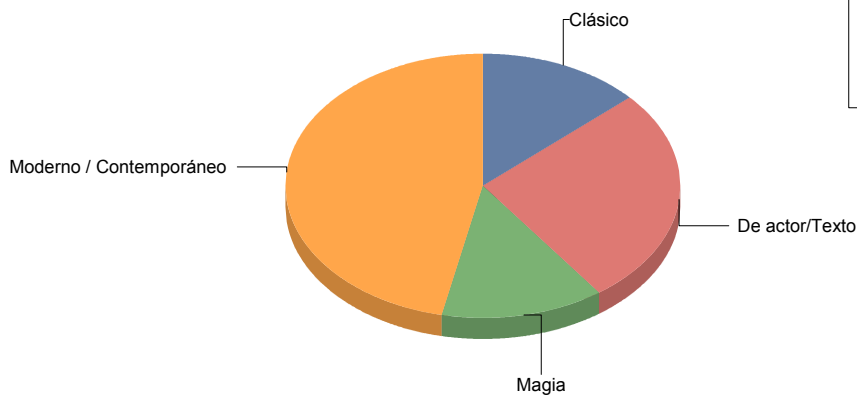

Torrejón de Ardoz

Género

DANZA	5
MÚSICA	3
TEATRO	15

Total

23

DANZA	21
MÚSICA	13
TEATRO	65
Total:	100

Género y Subgénero

DANZA

Española	3
Flamenco	2

Española	60,0%
Flamenco	40,0%
Total:	100,0%

MÚSICA

Varios/Musicales

3

Varios/Musicales	100,0%
Total:	100,0%

Varios/Musicales

TEATRO

Clásico	2
De actor/Texto	4
Magia	2
Moderno / Contemporáneo	7

Clásico	13,3%
De actor/Texto	26,7%
Magia	13,3%
Moderno / Contemporáneo	46,7%
Total:	100,0%

Torrelaguna

Género

CIRCO	2
DANZA	1

TEATRO

4

Total