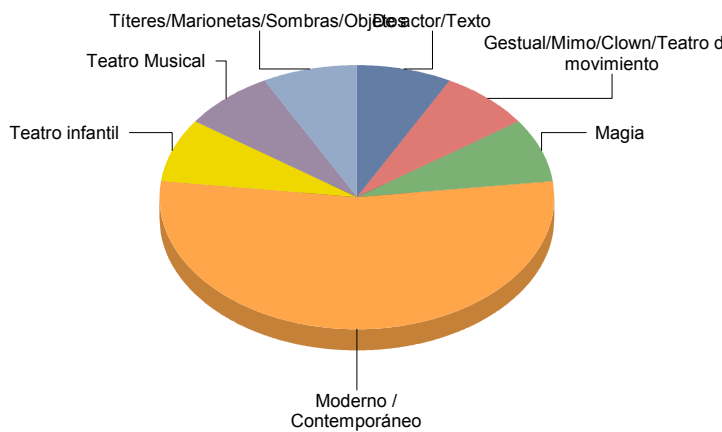

De actor/Texto	7,
Gestual/Mimo/Clown/Teatro del movimiento	7,
Magia	7,
Moderno / Contemporáneo	53,
Teatro infantil	7,
Teatro Musical	7,
Títeres/Marionetas/Sombras/Objetos	7,
Total:	100,