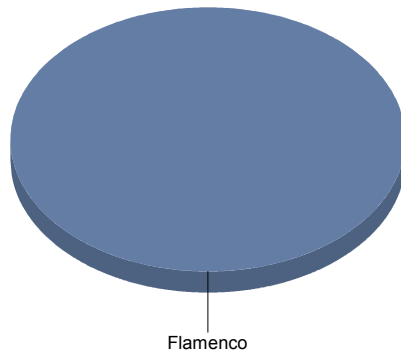

Género y Subgénero

DANZA

Flamenco	1

Flamenco	100,0%
Total:	100,0%