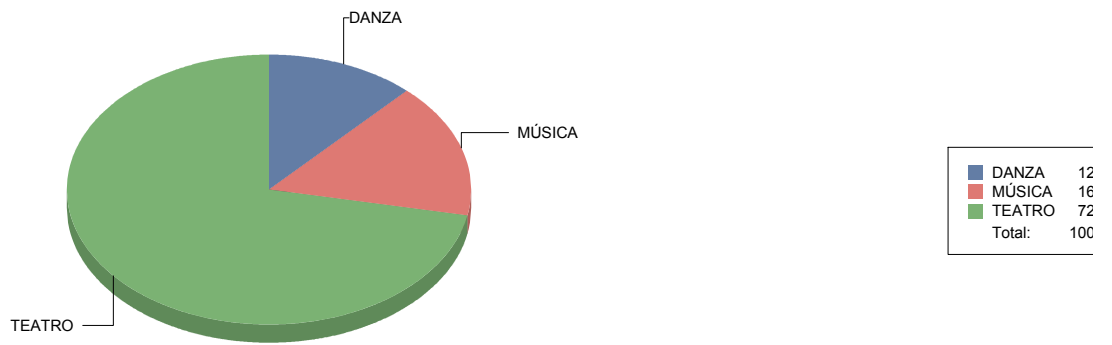

Género y Subgénero

TEATRO	
Teatro infantil	1
Títeres/Marionetas/Sombras/OI	2

■ Teatro infantil	33,
■ Títeres/Marionetas/Sombras/Objetos	66,
Total:	100,

Alcalá de Henares

Género

DANZA	3
MÚSICA	4
TEATRO	18
Total	25