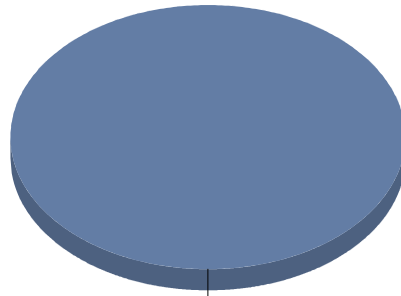

Varios/Musicales	100,0%
Total:	100,0%

Varios/Musicales