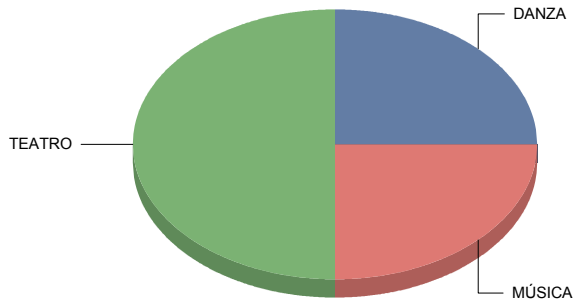

Clásico	1
De actor/Texto	1
Magia	1
Moderno / Contemporáneo	7
Teatro infantil	1
Títeres/Marionetas/Sombras/OI	2

San Martín de la Vega

Género

Comunidad de Madrid

DANZA	1
MÚSICA	1
TEATRO	2
Total	4

DANZA	25
MÚSICA	25
TEATRO	50
Total:	100

Género y Subgénero

DANZA

Flamenco	1
----------	---

Flamenco	100,0%
Total:	100,0%

MÚSICA

Popular/Músicas del mundo	1
---------------------------	---

■ Popular/Músicas del mundo	100,0%
Total:	100,0%

Popular/Músicas del mundo