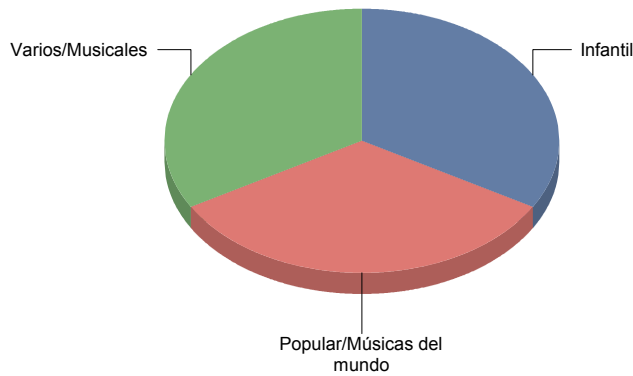

■ Española	100,0%
Total:	100,0%

Española

MÚSICA

Infantil	1
Lírica	1
Varios/Musicales	2

■ Infantil	25,0%
■ Lírica	25,0%
■ Varios/Musicales	50,0%
Total:	100,0%

TEATRO

Circo	1
Moderno / Contemporáneo	7
Teatro Musical	1

Circo	11,1%
Moderno / Contemporáneo	77,8%
Teatro Musical	11,1%
Total:	100,0%

Becerril de la Sierra

Género

DANZA	1
MÚSICA	3
TEATRO	9
Total	13

DANZA	7
MÚSICA	23
TEATRO	69
Total:	100

Género y Subgénero

DANZA

Flamenco

1

■ Flamenco	100,0%
Total:	100,0%

Flamenco

MÚSICA

Infantil

1

Popular/Músicas del mundo

1

Varios/Musicales

1

■ Infantil	33,3%
■ Popular/Músicas del mundo	33,3%
■ Varios/Musicales	33,3%
Total:	100,0%

Varios/Musicales

Infantil

Popular/Músicas del mundo

TEATRO

De actor/Texto