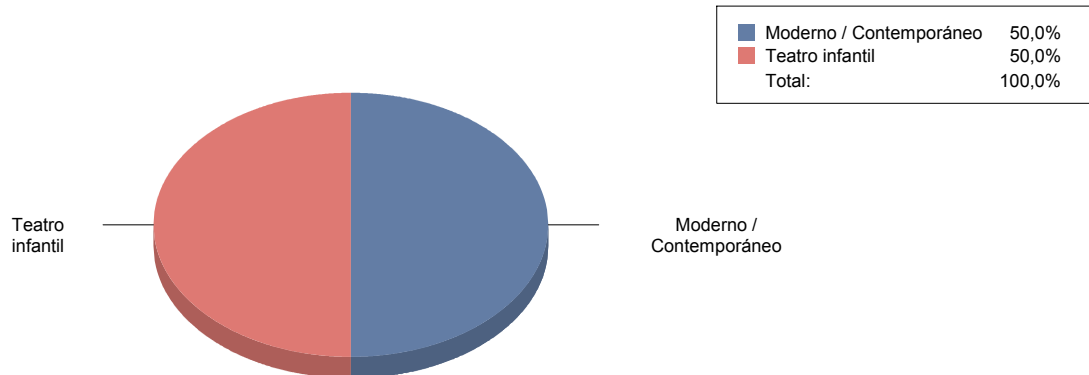

DANZA

Clásica/Neoclásica	1
---------------------------	----------

Clásica/Neoclásica	100,0%
Total:	100,0%

MÚSICA

Flamenco	1
Lírica	1
Pop/Rock/Electrónica	1
Varios/Musicales	2

TEATRO

Moderno / Contemporáneo	1
Teatro infantil	1

Las Rozas de Madrid

Género

CIRCO	3
DANZA	5
TEATRO	9
Total	17

CIRCO	17
DANZA	29
TEATRO	52
Total:	100

Género y Subgénero

CIRCO

CIRCO PARA SALA Y CALLE 3

CIRCO PARA SALA Y CALLE	100,0%
Total:	100,0%