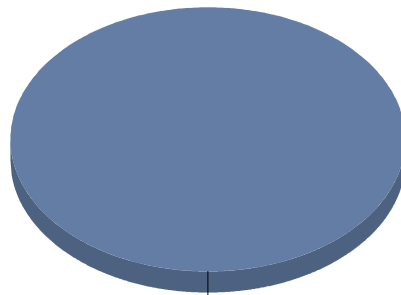

Las Rozas de Madrid

Género

CIRCO	3
DANZA	5
TEATRO	9
Total	17

CIRCO	17
DANZA	29
TEATRO	52
Total:	100

Género y Subgénero

CIRCO

CIRCO PARA SALA Y CALLE 3

CIRCO PARA SALA Y CALLE	100,0%
Total:	100,0%