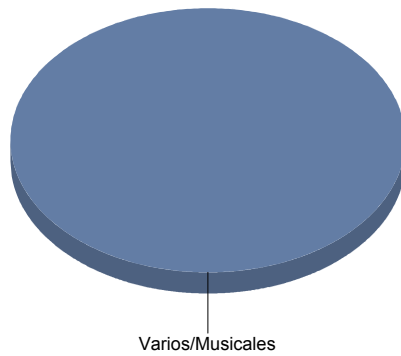

Española	1
Flamenco	1

■ Española	50,0%
■ Flamenco	50,0%
Total:	100,0%

MÚSICA

Infantil	2
-----------------	----------

■ Infantil	100,0%
Total:	100,0%

TEATRO

Moderno / Contemporáneo	1
Teatro infantil	1

Moderno / Contemporáneo	50,0%
Teatro infantil	50,0%
Total:	100,0%

Coslada

Género

DANZA	3
MÚSICA	1
TEATRO	15
Total	19

DANZA	15
MÚSICA	5
TEATRO	78
Total:	100

Género y Subgénero

DANZA

Contemporánea	2
Danza-teatro	1

Contemporánea	66,7%
Danza-teatro	33,3%
Total:	100,0%

MÚSICA

Varios/Musicales	1
-------------------------	----------

Varios/Musicales	100,0%
Total:	100,0%

TEATRO

Clásico	3
De actor/Texto	2
Moderno / Contemporáneo	6
Títeres/Marionetas/Sombras/OI	4

El Álamo

Género