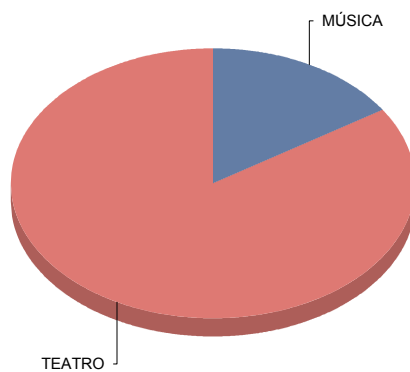

Moderno / Contemporáneo	25,0%
Teatro infantil	25,0%
Titeres/Marionetas/Sombras/Objetos	50,0%
Total:	100,0%

Fuenlabrada

Género

CIRCO

4

Comunidad de Madrid

DANZA	3
MÚSICA	3
TEATRO	9
Total	19

Género y Subgénero

Clásico	2
De actor/Texto	1
Moderno / Contemporáneo	6

Galapagar

Género

TEATRO	1
Total	1

TEATRO	100
Total:	100

Género y Subgénero

TEATRO	
Teatro infantil	1

Teatro infantil	100,0%
Total:	100,0%

Getafe

Género

MÚSICA	3
TEATRO	16
Total	19

MÚSICA	15
TEATRO	84
Total:	100

Género y Subgénero

MÚSICA	
Infantil	2

Popular/Músicas del mundo

1