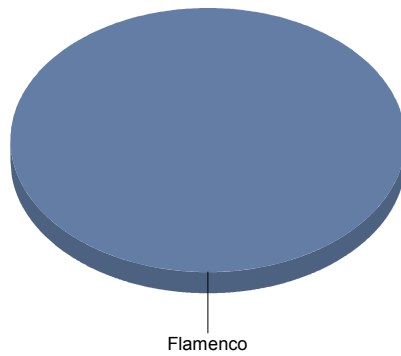

Leganes

Género

DANZA	1
MÚSICA	5

TEATRO 22
 Total 28

DANZA	3
MÚSICA	17
TEATRO	78
Total:	100

Género y Subgénero

DANZA

Flamenco 1