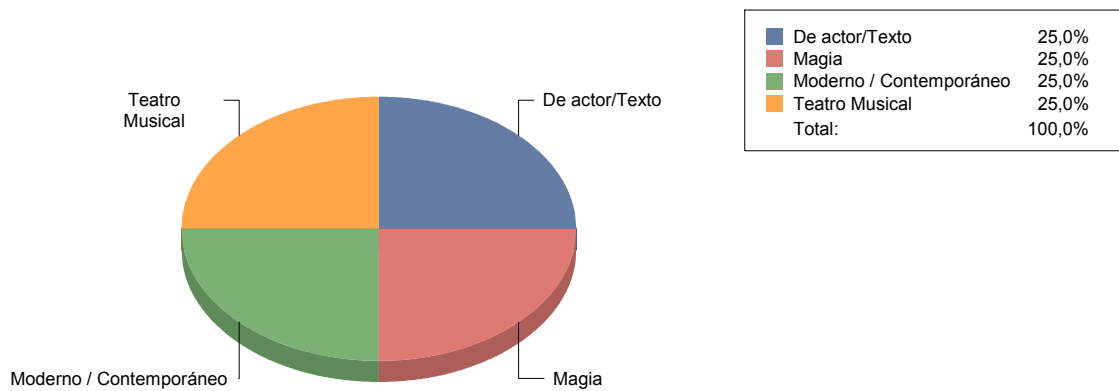

DANZA

Contemporánea 5
Danza-teatro 1
Folk/Étnico 1

■ Contemporánea	71,4%
■ Danza-teatro	14,3%
■ Folk/Étnico	14,3%
Total:	100,0%

MÚSICA

Flamenco 1
Infantil 1
Popular/Músicas del mundo 1
Varios/Musicales 1

Flamenco	25,0%
Infantil	25,0%
Popular/Músicas del mundo	25,0%
Varios/Musicales	25,0%
Total:	100,0%

Navalcarnero

Género

Comunidad de Madrid

DANZA	3
MÚSICA	3
TEATRO	4
Total	10

Género y Subgénero

DANZA

Clásica/Neoclásica	1
Española	1
Flamenco	1

MÚSICA

Pop/Rock/Electrónica	1
Varios/Musicales	2

TEATRO

De actor/Texto	1
Magia	1
Moderno / Contemporáneo	1
Teatro Musical	1

Paracuellos de Jarama

Género

MÚSICA	1
TEATRO	4

Total

5