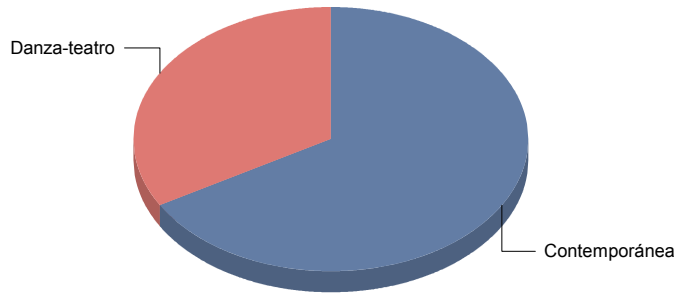

Española	1
Flamenco	1

■ Española	50,0%
■ Flamenco	50,0%
Total:	100,0%

MÚSICA

Infantil	2
-----------------	----------

■ Infantil	100,0%
Total:	100,0%

TEATRO

Moderno / Contemporáneo	1
Teatro infantil	1

Moderno / Contemporáneo	50,0%
Teatro infantil	50,0%
Total:	100,0%

Coslada

Género

DANZA	3
MÚSICA	1
TEATRO	15
Total	19

DANZA	15
MÚSICA	5
TEATRO	78
Total:	100

Género y Subgénero

DANZA

Contemporánea	2
Danza-teatro	1

Contemporánea	66,7%
Danza-teatro	33,3%
Total:	100,0%

MÚSICA

Varios/Musicales	1
-------------------------	----------

Varios/Musicales	100,0%
Total:	100,0%

TEATRO

Clásico	3
De actor/Texto	2
Moderno / Contemporáneo	6
Títeres/Marionetas/Sombras/OI	4

El Álamo

Género