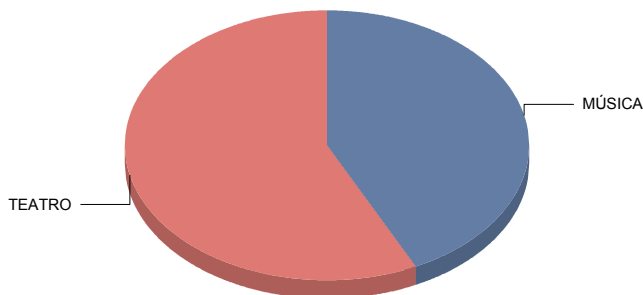

Teatro infantil

1

Villanueva de la Cañada

Género

DANZA	1
MÚSICA	3
TEATRO	11
Total	15

Género y Subgénero

DANZA

Contemporánea 1

■ Contemporánea	100,0%
Total:	100,0%

MÚSICA

Infantil 1
Varios/Musicales 2

■ Infantil	33,3%
■ Varios/Musicales	66,7%
Total:	100,0%

TEATRO

De actor/Texto 2
Magia 1
Moderno / Contemporáneo 6
Teatro infantil 2

De actor/Texto	18,2%
Magia	9,1%
Moderno / Contemporáneo	54,5%
Teatro infantil	18,2%
Total:	100,0%

Villanueva del Pardillo

Género

MÚSICA	3
TEATRO	4
Total	7

MÚSICA	42
TEATRO	57
Total:	100

Género y Subgénero

MÚSICA