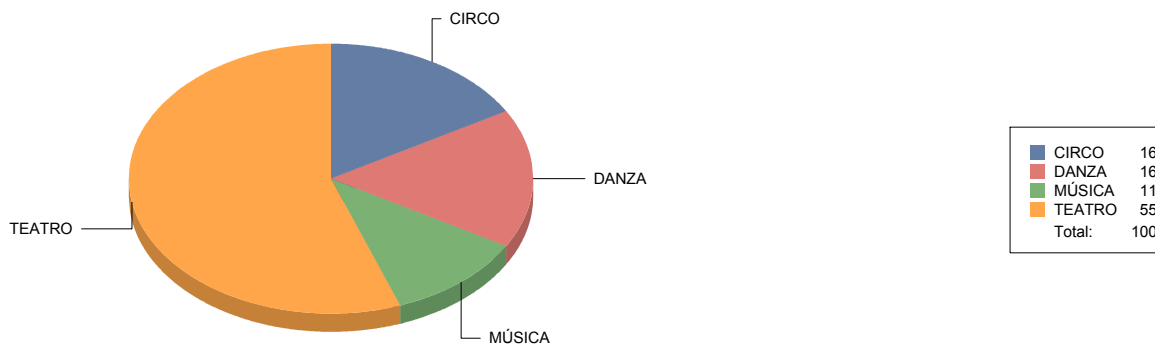

TEATRO

De actor/Texto	1
Gestual/Mimo/Clown/Teatro de	1
Moderno / Contemporáneo	4

Pozuelo de Alarcón

Género

DANZA	4
MÚSICA	3
TEATRO	8
Total	15

Género y Subgénero

DANZA

Española	2
Flamenco	2

Española	50,0%
Flamenco	50,0%
Total:	100,0%

MÚSICA

Clásica	1
Varios/Musicales	2

Clásica	33,3%
Varios/Musicales	66,7%
Total:	100,0%

TEATRO

De actor/Texto	2
Gestual/Mimo/Clown/Teatro de	1
Moderno / Contemporáneo	2
Teatro Musical	3

Rivas-Vaciamadrid

Género

CIRCO	3
DANZA	3
MÚSICA	2
TEATRO	10
Total	18

Género y Subgénero

CIRCO

CIRCO PARA SALA Y CALLE 3

CIRCO PARA SALA Y CALLE

■ CIRCO PARA SALA Y CALLE	100,0%
Total:	100,0%