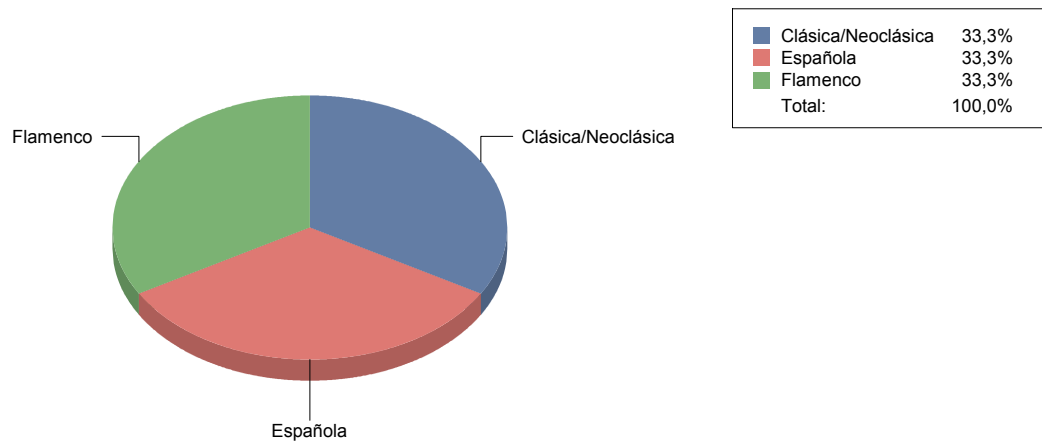

Género y Subgénero

DANZA

Clásica/Neoclásica	1
Española	1
Flamenco	1