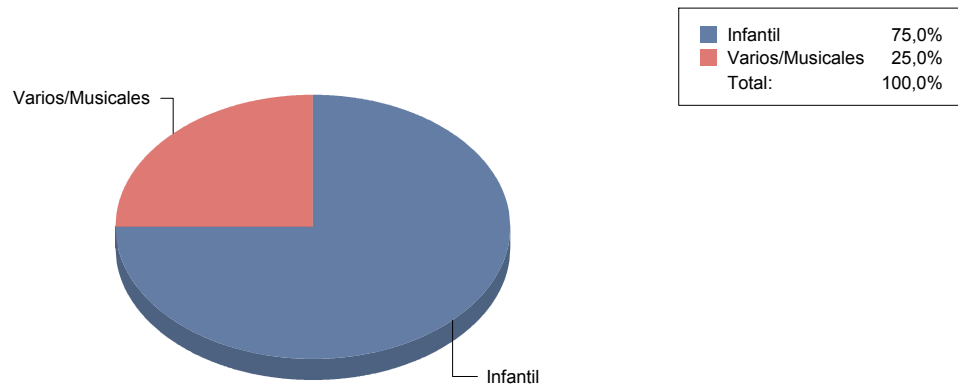

Valdemoro

Género

CIRCO	5
DANZA	2

Comunidad de Madrid

MÚSICA	4
TEATRO	7
Total	18

Género y Subgénero

CIRCO

CIRCO PARA SALA Y CALLE	5
--------------------------------	----------

CIRCO PARA SALA Y CALLE	100,0%
Total:	100,0%

DANZA

Contemporánea	1
Flamenco	1

MÚSICA

Infantil	3
Varios/Musicales	1

TEATRO

De actor/Texto	2
Gestual/Mimo/Clown/Teatro de	1
Magia	1
Moderno / Contemporáneo	1
Teatro infantil	1
Títeres/Marionetas/Sombras/OI	1

De actor/Texto	28,
Gestual/Mimo/Clown/Teatro del movimiento	14,
Magia	14,
Moderno / Contemporáneo	14,
Teatro infantil	14,
Títeres/Marionetas/Sombras/Objetos	14,
Total:	100,

Valdeolmos-Alalpardo

Género

DANZA	1
Total	1