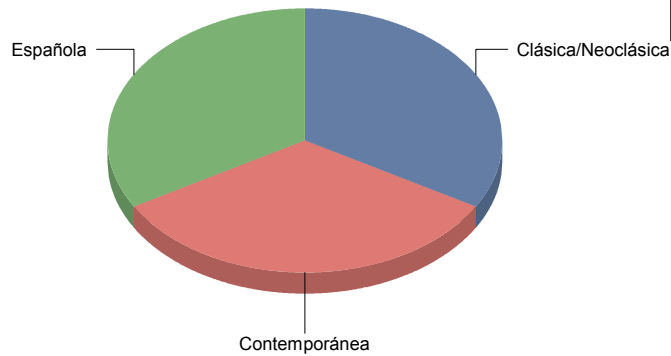

Arganda del Rey

Género

CIRCO	1
DANZA	3
MÚSICA	2
TEATRO	8
Total	14

CIRCO	7
DANZA	21
MÚSICA	14
TEATRO	57
Total:	100

Género y Subgénero

CIRCO

CIRCO PARA SALA Y CALLE 1

■ CIRCO PARA SALA Y CALLE	100,0%
Total:	100,0%

CIRCO PARA SALA Y CALLE

DANZA

Clásica/Neoclásica 1

Contemporánea 1

Española 1

■ Clásica/Neoclásica	33,3%
■ Contemporánea	33,3%
■ Española	33,3%
Total:	100,0%

Española

Clásica/Neoclásica