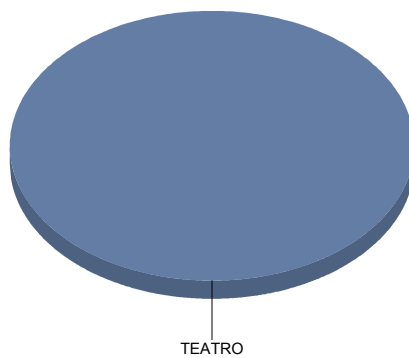

De actor/Texto	20,0%
Moderno / Contemporáneo	60,0%
Títeres/Marionetas/Sombras/Objetos	20,0%
Total:	100,0%

Villa del Prado

Género

TEATRO	3
Total	3

TEATRO	100
Total:	100

Género y Subgénero

TEATRO	
De actor/Texto	1
Moderno / Contemporáneo	1