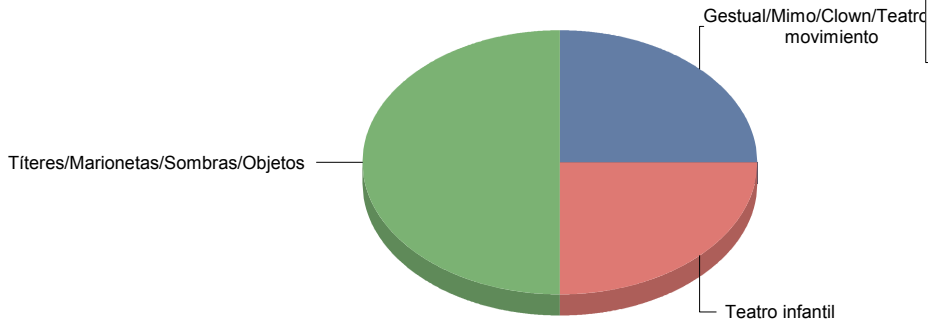

Clásica	1
Infantil	1

Clásica	50,0%
Infantil	50,0%
Total:	100,0%

TEATRO

Gestual/Mimo/Clown/Teatro de	1
Teatro infantil	1
Títeres/Marionetas/Sombras/OI	2

Gestual/Mimo/Clown/Teatro del movimiento	25,
Teatro infantil	25,
Títeres/Marionetas/Sombras/Objetos	50,
Total:	100,

Collado Villalba

Género

CIRCO	1
MÚSICA	6
TEATRO	9

Total

16

CIRCO	6
MÚSICA	37
TEATRO	56
Total:	100

Género y Subgénero

CIRCO