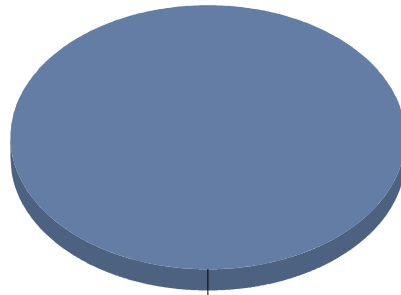

Arganda del Rey

Género

CIRCO	1
DANZA	3
MÚSICA	2
TEATRO	8
Total	14

CIRCO	7
DANZA	21
MÚSICA	14
TEATRO	57
Total:	100

Género y Subgénero

CIRCO

CIRCO PARA SALA Y CALLE 1

■ CIRCO PARA SALA Y CALLE	100,0%
Total:	100,0%

CIRCO PARA SALA Y CALLE

DANZA

Clásica/Neoclásica 1

Contemporánea 1

Española 1

■ Clásica/Neoclásica	33,3%
■ Contemporánea	33,3%
■ Española	33,3%
Total:	100,0%

Española

Clásica/Neoclásica