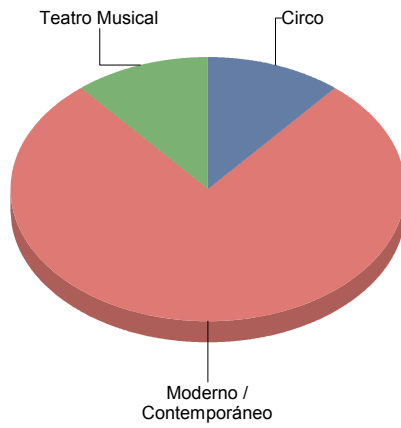

■ Española	100,0%
Total:	100,0%

Española

MÚSICA

Infantil	1
Lírica	1
Varios/Musicales	2

■ Infantil	25,0%
■ Lírica	25,0%
■ Varios/Musicales	50,0%
Total:	100,0%

TEATRO

Circo	1
Moderno / Contemporáneo	7
Teatro Musical	1

Circo	11,1%
Moderno / Contemporáneo	77,8%
Teatro Musical	11,1%
Total:	100,0%

Becerril de la Sierra

Género

DANZA	1
MÚSICA	3
TEATRO	9
Total	13

DANZA	7
MÚSICA	23
TEATRO	69
Total:	100

Género y Subgénero

DANZA

Flamenco

1

■ Flamenco	100,0%
Total:	100,0%

Flamenco

MÚSICA

Infantil

1

Popular/Músicas del mundo

1