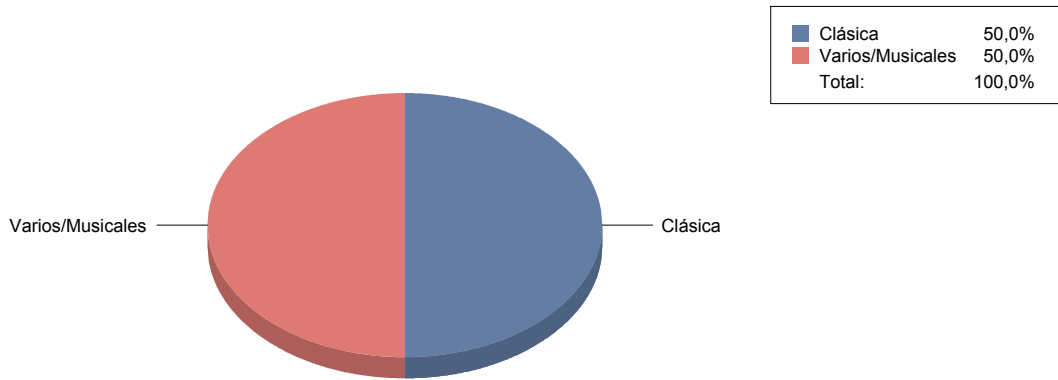

Arganda del Rey

Género

CIRCO	1
DANZA	3
MÚSICA	2
TEATRO	8
Total	14

CIRCO	7
DANZA	21
MÚSICA	14
TEATRO	57
Total:	100

Género y Subgénero

CIRCO

CIRCO PARA SALA Y CALLE 1

■ CIRCO PARA SALA Y CALLE	100,0%
Total:	100,0%

CIRCO PARA SALA Y CALLE

DANZA

Clásica/Neoclásica 1

Contemporánea 1

Española 1

■ Clásica/Neoclásica	33,3%
■ Contemporánea	33,3%
■ Española	33,3%
Total:	100,0%

Española

Clásica/Neoclásica

Contemporánea

MÚSICA

Clásica 1

Varios/Musicales 1

TEATRO

Moderno / Contemporáneo	5
Teatro infantil	1
Teatro Musical	1
Títeres/Marionetas/Sombras/OI	1

Arroyomolinos

Género