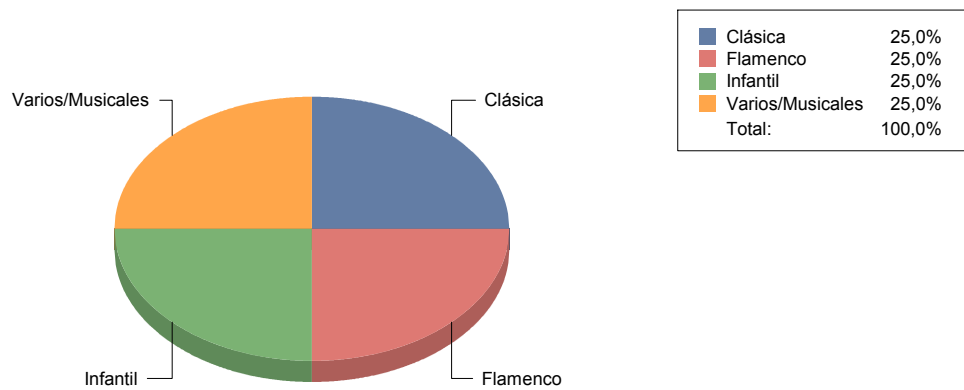

Contemporánea	100,0%
Total:	100,0%

MÚSICA

Clásica

1

Lírica

1

Varios/Musicales

1

TEATRO

Teatro infantil

2

Aranjuez

Género

MÚSICA	4
TEATRO	5
Total	9

Género y Subgénero

MÚSICA

Clásica	1
Flamenco	1
Infantil	1
Varios/Musicales	1

TEATRO

De actor/Texto	3
Gestual/Mimo/Clown/Teatro de	1
Moderno / Contemporáneo	1

De actor/Texto	60,
Gestual/Mimo/Clown/Teatro del movimiento	20,
Moderno / Contemporáneo	20,
Total:	100,