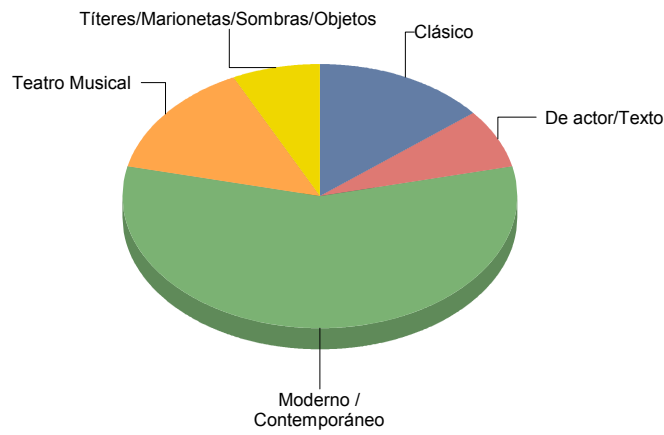

Clásico	14,3%
De actor/Texto	7,1%
Moderno / Contemporáneo	57,1%
Teatro Musical	14,3%
Títeres/Marionetas/Sombras/Objetos	7,1%
Total:	100,0%

Serranillos del Valle

Género

CIRCO	2
DANZA	1
Total	3