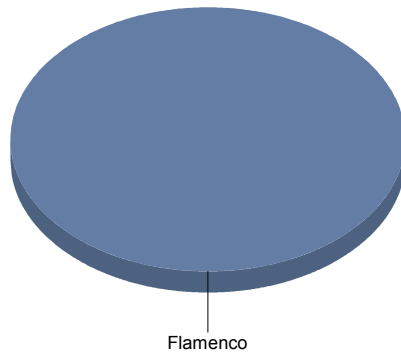

DANZA

Flamenco

1