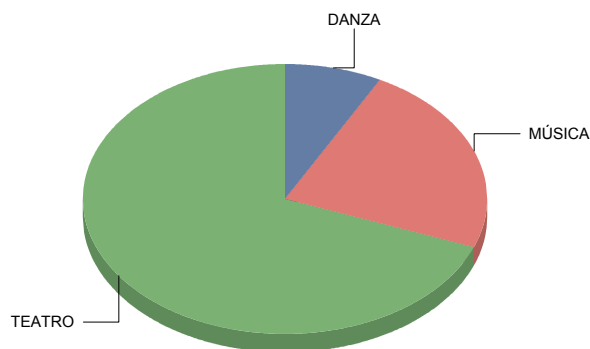

■ Española	100,0%
Total:	100,0%

Española

MÚSICA

Infantil	1
Lírica	1
Varios/Musicales	2

■ Infantil	25,0%
■ Lírica	25,0%
■ Varios/Musicales	50,0%
Total:	100,0%

TEATRO

Circo	1
Moderno / Contemporáneo	7
Teatro Musical	1

Circo	11,1%
Moderno / Contemporáneo	77,8%
Teatro Musical	11,1%
Total:	100,0%

Becerril de la Sierra

Género

DANZA	1
MÚSICA	3
TEATRO	9
Total	13

DANZA	7
MÚSICA	23
TEATRO	69
Total:	100

Género y Subgénero

DANZA

Flamenco