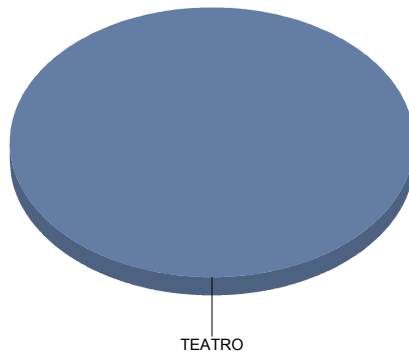

Ciclo Asociado:

Género:

Subgénero:

Municipio

Ajalvir

Género

TEATRO	3
Total	3

■ TEATRO	100
Total:	100

Género y Subgénero

TEATRO	
Teatro infantil	1
Títeres/Marionetas/Sombras/OI	2

■ Teatro infantil	33,
■ Títeres/Marionetas/Sombras/Objetos	66,
Total:	100,

Alcalá de Henares

Género

DANZA	3
MÚSICA	4
TEATRO	18
Total	25