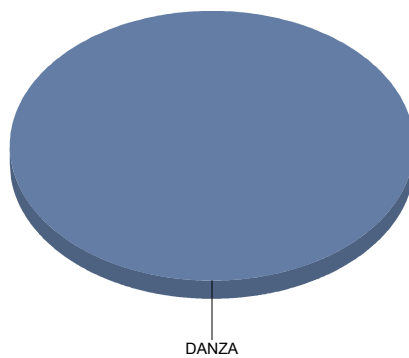

De actor/Texto	28,
Gestual/Mimo/Clown/Teatro del movimiento	14,
Magia	14,
Moderno / Contemporáneo	14,
Teatro infantil	14,
Títeres/Marionetas/Sombras/Objetos	14,
Total:	100,

Valdeolmos-Alalpardo

Género

DANZA	1
Total	1