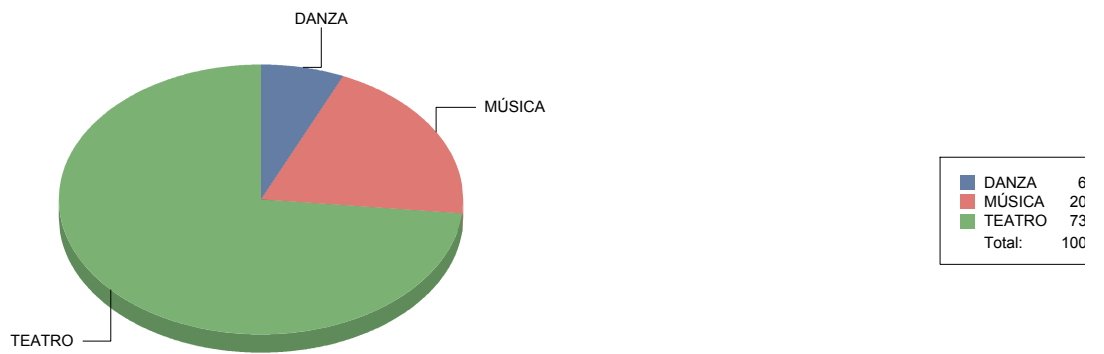

Teatro infantil

1

Villanueva de la Cañada

Género

DANZA	1
MÚSICA	3
TEATRO	11
Total	15

Género y Subgénero

DANZA

Contemporánea 1