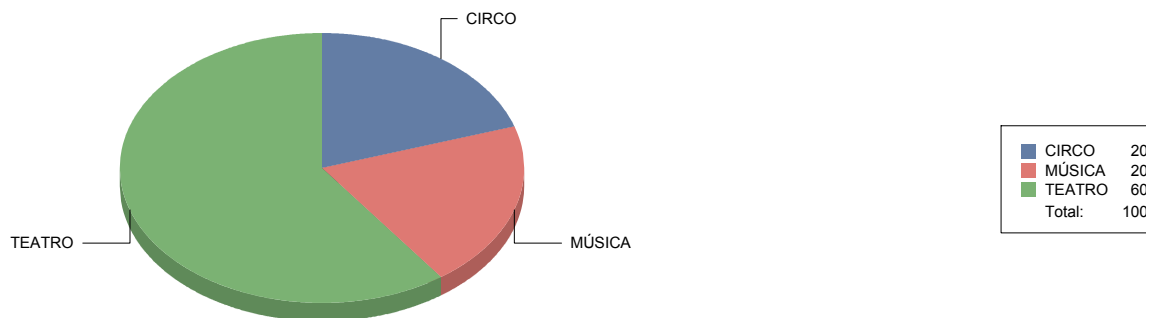

MÚSICA

Infantil 1

Infantil

TEATRO

Títeres/Marionetas/Sombras/OI 1

Títeres/Marionetas/Sombras/Objetos

Moralzarzal

Género

CIRCO	2
DANZA	1
MÚSICA	3
TEATRO	3
Total	9

■ Española	100,0%
Total:	100,0%

MÚSICA

Infantil	2
Varios/Musicales	1

■ Infantil	66,7%
■ Varios/Musicales	33,3%
Total:	100,0%

TEATRO

Moderno / Contemporáneo	1
Teatro infantil	1
Títeres/Marionetas/Sombras/OI	1

Morata de Tajuña

Género

CIRCO	1
MÚSICA	1
TEATRO	3
Total	5

Género y Subgénero

CIRCO

CIRCO PARA SALA Y CALLE

1

■ CIRCO PARA SALA Y CALLE	100,0%
Total:	100,0%