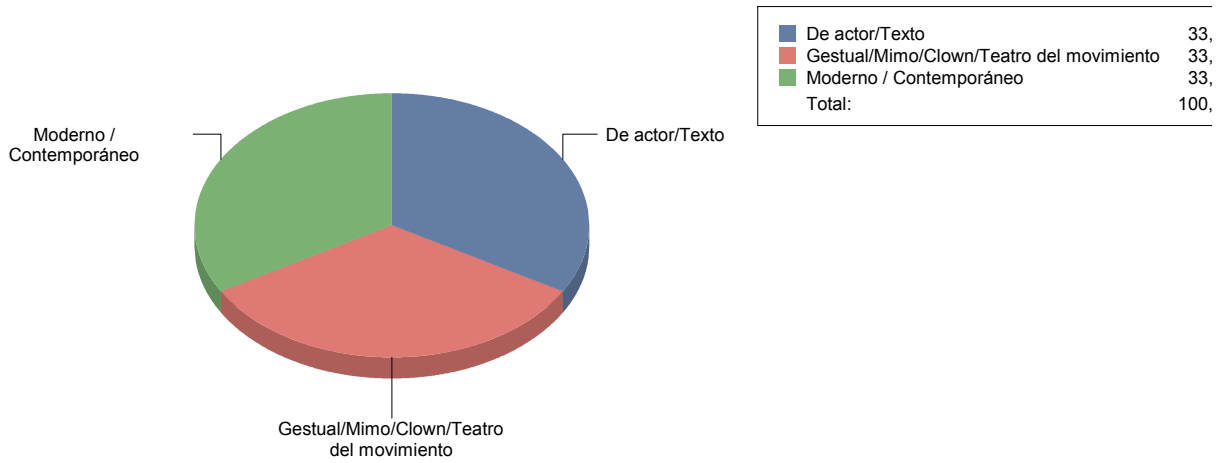

CIRCO PARA SALA Y CALLE	1
-------------------------	---

CIRCO PARA SALA Y CALLE	100,0%
Total:	100,0%

MÚSICA

Flamenco	1
Infantil	1
Jazz	1

TEATRO

De actor/Texto	1
Gestual/Mimo/Clown/Teatro de	1
Moderno / Contemporáneo	1

Torrejón de Ardoz

Género

DANZA	5
MÚSICA	3
TEATRO	15

Total

23

DANZA	21
MÚSICA	13
TEATRO	65
Total:	100

Género y Subgénero

DANZA