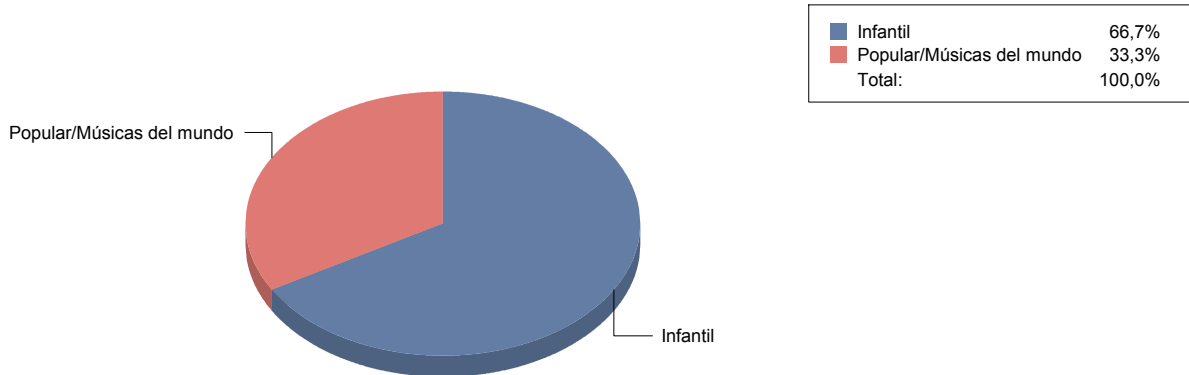

Getafe

Género

MÚSICA	3
TEATRO	16
Total	19

MÚSICA	15
TEATRO	84
Total:	100

Género y Subgénero

MÚSICA	
Infantil	2

Popular/Músicas del mundo

1