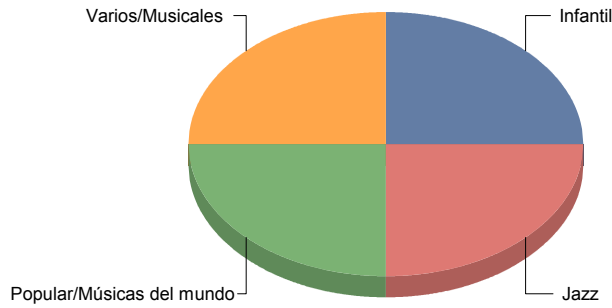

Flamenco	100,0%
Total:	100,0%

MÚSICA

Clásica 1
Flamenco 1
Popular/Músicas del mundo 1
Varios/Musicales 2

TEATRO

Clásico	2
De actor/Texto	5
Moderno / Contemporáneo	10
Teatro infantil	2
Títeres/Marionetas/Sombras/OI	3

Majadahonda

Género

DANZA

2

Comunidad de Madrid

MÚSICA	4
TEATRO	14
Total	20

DANZA	10
MÚSICA	20
TEATRO	70
Total:	100

Género y Subgénero

DANZA

Española	2
-----------------	----------

Española	100,0%
Total:	100,0%

MÚSICA

Infantil	1
Jazz	1
Popular/Músicas del mundo	1
Varios/Musicales	1

Infantil	25,0%
Jazz	25,0%
Popular/Músicas del mundo	25,0%
Varios/Musicales	25,0%
Total:	100,0%