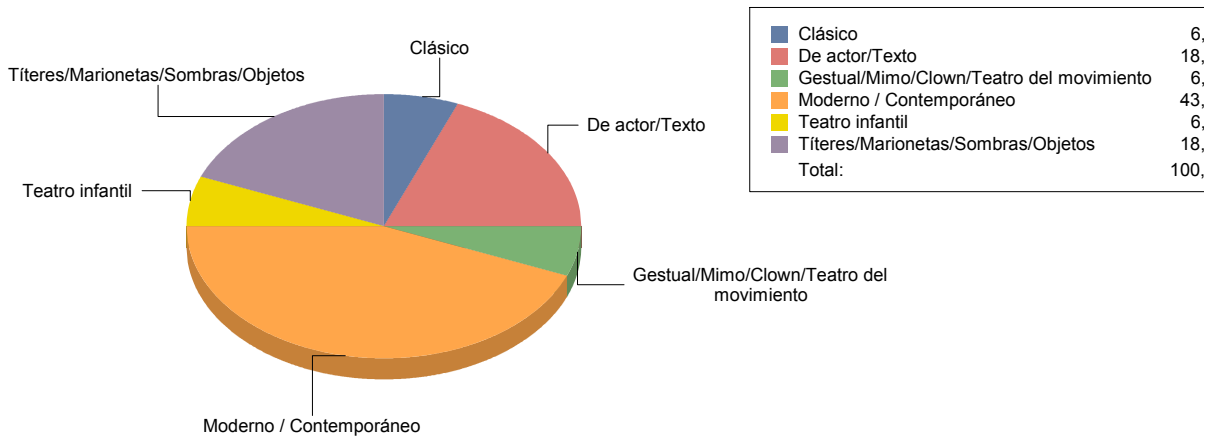

TEATRO

Clásico	1
De actor/Texto	3
Gestual/Mimo/Clown/Teatro de	1
Moderno / Contemporáneo	7
Teatro infantil	1
Títeres/Marionetas/Sombras/OI	3