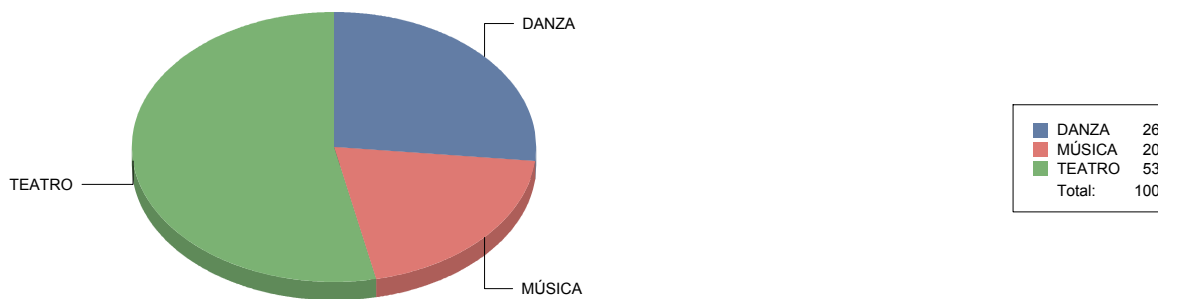

TEATRO

De actor/Texto	1
Gestual/Mimo/Clown/Teatro de	1
Moderno / Contemporáneo	4

Pozuelo de Alarcón

Género

DANZA	4
MÚSICA	3
TEATRO	8
Total	15

Género y Subgénero

DANZA

Española	2
Flamenco	2