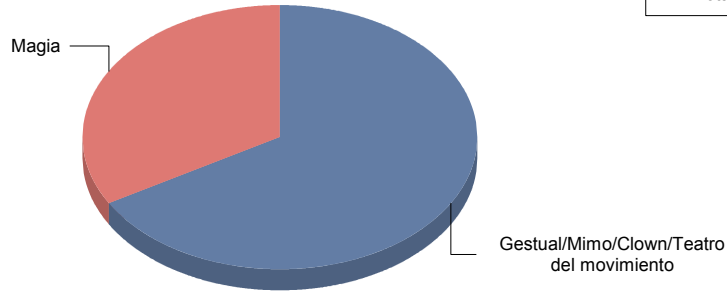

Gestual/Mimo/Clown/Teatro del movimiento	66,
Magia	33,
Total:	100,