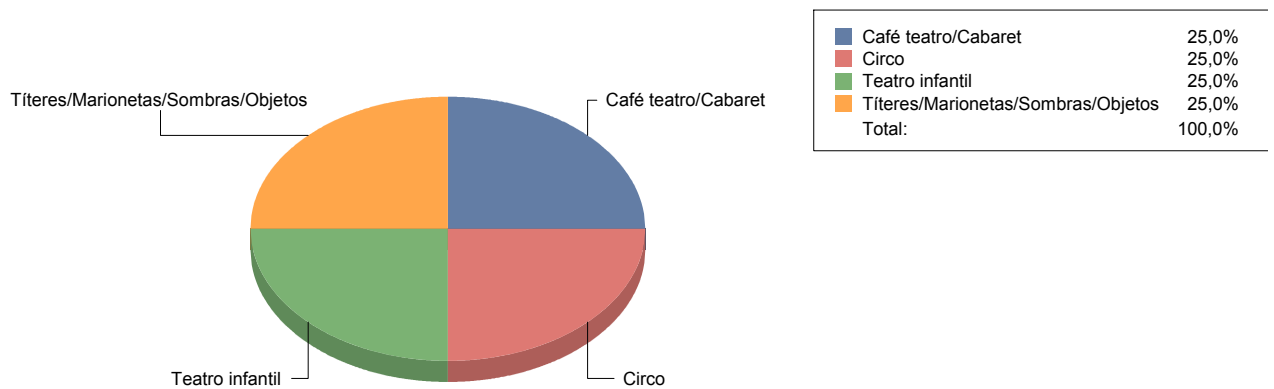

Género

CIRCO	2
MÚSICA	3
TEATRO	4
Total	9

CIRCO	22
MÚSICA	33
TEATRO	44
Total:	100

Género y Subgénero

CIRCO

CIRCO PARA SALA Y CALLE	2
--------------------------------	----------

CIRCO PARA SALA Y CALLE	100,0%
Total:	100,0%

MÚSICA

Infantil	2
Popular/Músicas del mundo	1

TEATRO

Café teatro/Cabaret	1
Circo	1
Teatro infantil	1
Títeres/Marionetas/Sombras/OI	1

Alpedrete

Género

DANZA	1
MÚSICA	3

TEATRO