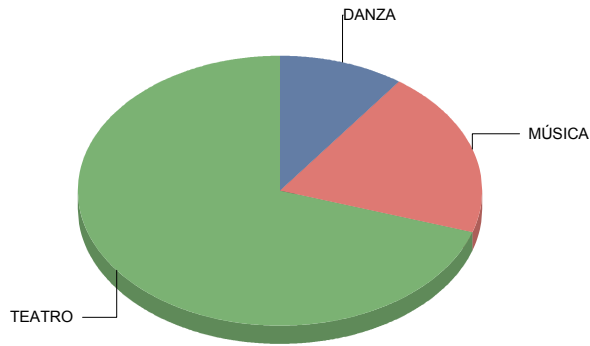

Flamenco	100,0%
Total:	100,0%

MÚSICA

Clásica 1
Flamenco 1
Popular/Músicas del mundo 1
Varios/Musicales 2

TEATRO

Clásico	2
De actor/Texto	5
Moderno / Contemporáneo	10
Teatro infantil	2
Títeres/Marionetas/Sombras/OI	3

Majadahonda

Género

DANZA

2

Comunidad de Madrid

MÚSICA	4
TEATRO	14
Total	20

DANZA	10
MÚSICA	20
TEATRO	70
Total:	100

Género y Subgénero

DANZA

Española	2
-----------------	----------

Española	100,0%
Total:	100,0%

MÚSICA

Infantil	1
Jazz	1
Popular/Músicas del mundo	1
Varios/Musicales	1

Infantil	25,0%
Jazz	25,0%
Popular/Músicas del mundo	25,0%
Varios/Musicales	25,0%
Total:	100,0%