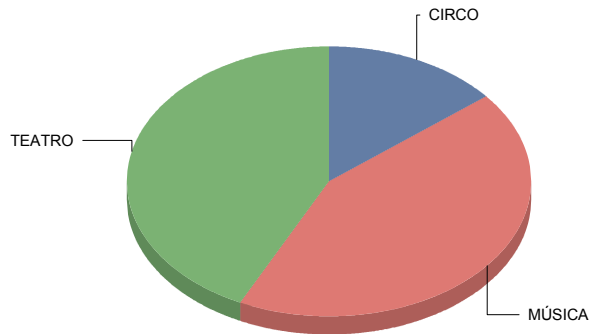

Serranillos del Valle

Género

CIRCO	2
DANZA	1
Total	3

CIRCO	66
DANZA	33
Total:	100

Género y Subgénero

CIRCO

CIRCO PARA SALA Y CALLE	2
--------------------------------	----------

DANZA

Flamenco

1

Soto del Real

Género

CIRCO	1
MÚSICA	3
TEATRO	3
Total	7

CIRCO	14
MÚSICA	42
TEATRO	42
Total:	100

Género y Subgénero

CIRCO

CIRCO PARA SALA Y CALLE	1
-------------------------	---

CIRCO PARA SALA Y CALLE	100,0%
Total:	100,0%

MÚSICA

Flamenco	1
Infantil	1
Jazz	1

TEATRO

De actor/Texto	1
Gestual/Mimo/Clown/Teatro de	1
Moderno / Contemporáneo	1

Torrejón de Ardoz

Género

DANZA	5
MÚSICA	3
TEATRO	15

Total

23

DANZA	21
MÚSICA	13
TEATRO	65
Total:	100

Género y Subgénero

DANZA