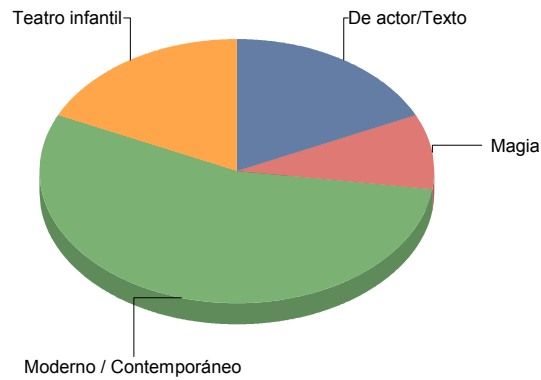

■ Contemporánea	100,0%
Total:	100,0%

MÚSICA

Infantil 1
Varios/Musicales 2

■ Infantil	33,3%
■ Varios/Musicales	66,7%
Total:	100,0%

TEATRO

De actor/Texto 2
Magia 1
Moderno / Contemporáneo 6
Teatro infantil 2

De actor/Texto	18,2%
Magia	9,1%
Moderno / Contemporáneo	54,5%
Teatro infantil	18,2%
Total:	100,0%

Villanueva del Pardillo

Género

MÚSICA	3
TEATRO	4
Total	7

MÚSICA	42
TEATRO	57
Total:	100

Género y Subgénero

MÚSICA