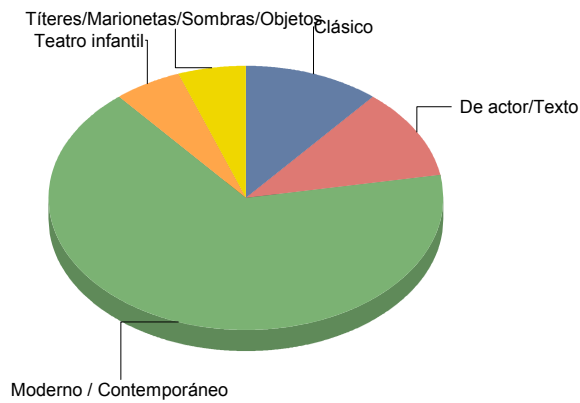

Género y Subgénero

TEATRO	
Teatro infantil	1
Títeres/Marionetas/Sombras/OI	2

■ Teatro infantil	33,
■ Títeres/Marionetas/Sombras/Objetos	66,
Total:	100,

Alcalá de Henares

Género

DANZA	3
MÚSICA	4
TEATRO	18
Total	25

Género y Subgénero

DANZA

Clásica/Neoclásica	1
Española	1
Flamenco	1

MÚSICA

Flamenco	1
Varios/Musicales	3

Flamenco	25,0%
Varios/Musicales	75,0%
Total:	100,0%

TEATRO

Clásico	2
De actor/Texto	2
Moderno / Contemporáneo	12
Teatro infantil	1
Títeres/Marionetas/Sombras/OI	1

Clásico	11,
De actor/Texto	11,
Moderno / Contemporáneo	66,
Teatro infantil	5,
Títeres/Marionetas/Sombras/OI	5,
Total:	100,

Alcobendas

Género

CIRCO	2
MÚSICA	2
TEATRO	11
Total	15

CIRCO	13
MÚSICA	13
TEATRO	73
Total:	100