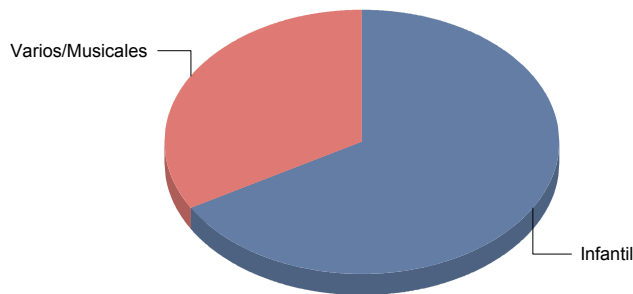

MÚSICA

Infantil 1

Infantil

TEATRO

Títeres/Marionetas/Sombras/OI 1

Títeres/Marionetas/Sombras/Objetos

Moralzarzal

Género

CIRCO	2
DANZA	1
MÚSICA	3
TEATRO	3
Total	9

■ Española	100,0%
Total:	100,0%

MÚSICA

Infantil	2
Varios/Musicales	1

■ Infantil	66,7%
■ Varios/Musicales	33,3%
Total:	100,0%

TEATRO

Moderno / Contemporáneo	1
Teatro infantil	1
Títeres/Marionetas/Sombras/OI	1

Morata de Tajuña

Género

CIRCO	1
MÚSICA	1
TEATRO	3
Total	5

Género y Subgénero

CIRCO

CIRCO PARA SALA Y CALLE

1

■ CIRCO PARA SALA Y CALLE	100,0%
Total:	100,0%