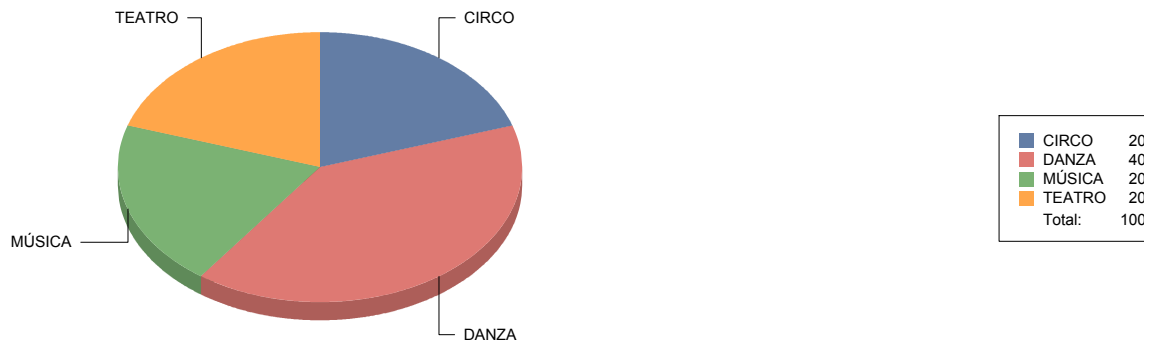

Moderno / Contemporáneo

2

Moraleja de Enmedio

Género

CIRCO	1
DANZA	2
MÚSICA	1
TEATRO	1
Total	5

Género y Subgénero

CIRCO

CIRCO PARA SALA Y CALLE 1

■ CIRCO PARA SALA Y CALLE	100,0%
Total:	100,0%

CIRCO PARA SALA Y CALLE

DANZA

Danza urbana 1

Flamenco 1

■ Danza urbana	50,0%
■ Flamenco	50,0%
Total:	100,0%

Flamenco

Danza urbana