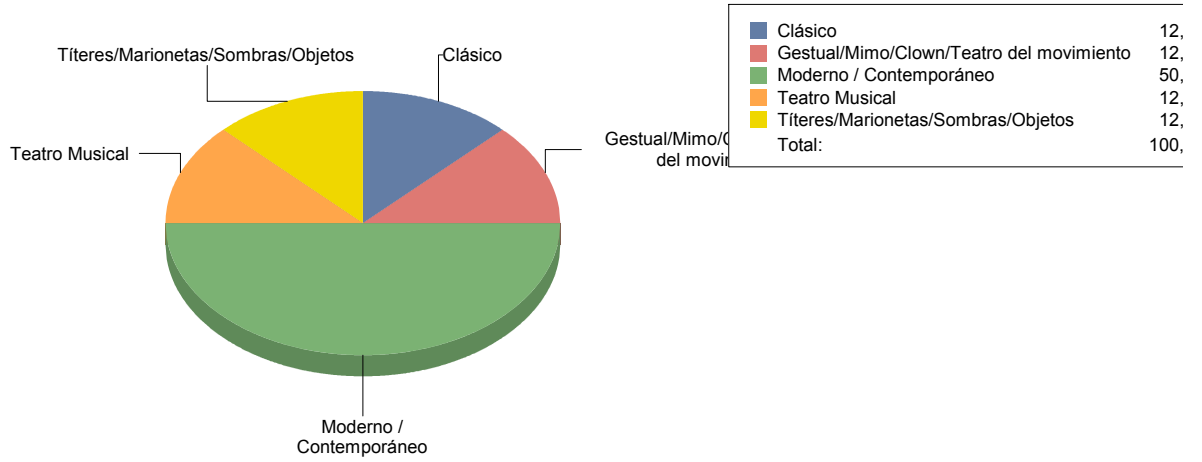

Flamenco

1

■ Flamenco	100,0%
Total:	100,0%

TEATRO

Títeres/Marionetas/Sombras/OI 4

■ Títeres/Marionetas/Sombras/Objetos	100,0%
Total:	100,0%

Torrelodones

Género

MÚSICA	1
TEATRO	8
Total	9

MÚSICA	11
TEATRO	88
Total:	100

Género y Subgénero

MÚSICA

Varios/Musicales 1

Varios/Musicales	100,0%
Total:	100,0%

TEATRO

Clásico 1
 Gestual/Mimo/Clown/Teatro de 1
 Moderno / Contemporáneo 4
 Teatro Musical 1
 Títeres/Marionetas/Sombras/OI 1