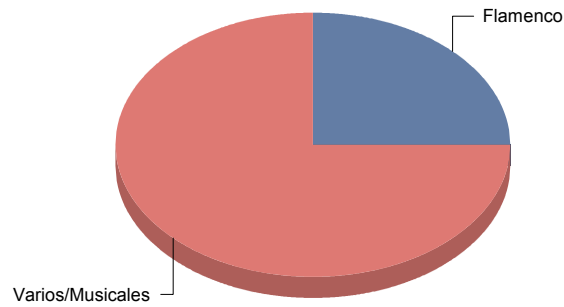

Género y Subgénero

TEATRO	
Teatro infantil	1
Títeres/Marionetas/Sombras/OI	2

■ Teatro infantil	33,
■ Títeres/Marionetas/Sombras/Objetos	66,
Total:	100,

Alcalá de Henares

Género

DANZA	3
MÚSICA	4
TEATRO	18
Total	25

Género y Subgénero

DANZA

Clásica/Neoclásica	1
Española	1
Flamenco	1

MÚSICA

Flamenco	1
Varios/Musicales	3

Flamenco	25,0%
Varios/Musicales	75,0%
Total:	100,0%

TEATRO

Clásico	2
De actor/Texto	2
Moderno / Contemporáneo	12
Teatro infantil	1
Títeres/Marionetas/Sombras/OI	1

Clásico	11,
De actor/Texto	11,
Moderno / Contemporáneo	66,
Teatro infantil	5,
Títeres/Marionetas/Sombras/OI	5,
Total:	100,

Alcobendas

Género

CIRCO	2
MÚSICA	2
TEATRO	11
Total	15

CIRCO	13
MÚSICA	13
TEATRO	73
Total:	100