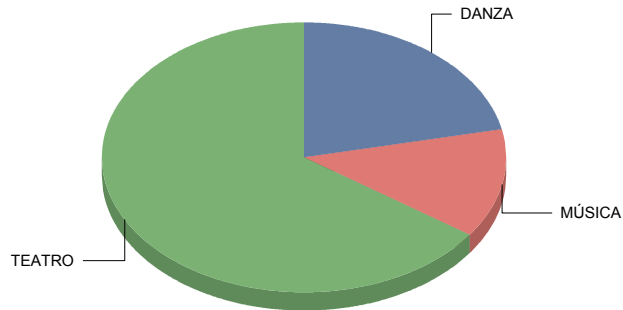

Torrejón de Ardoz

Género

DANZA	5
MÚSICA	3
TEATRO	15

Total

23

DANZA	21
MÚSICA	13
TEATRO	65
Total:	100

Género y Subgénero

DANZA