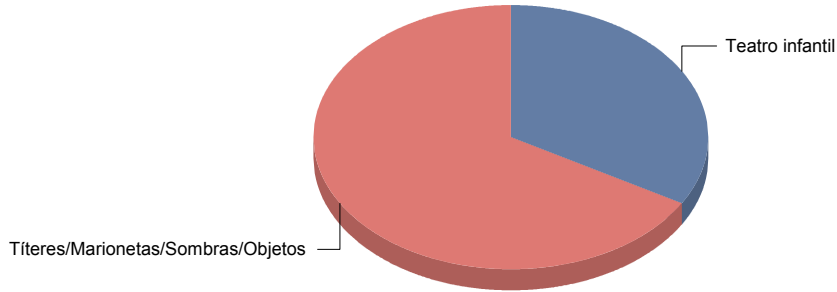

Ciempozuelos

Género

DANZA	1
MÚSICA	3
TEATRO	3
Total	7

Género y Subgénero

DANZA

Flamenco

1

■ Flamenco	100,0%
Total:	100,0%

MÚSICA

Infantil

2

Popular/Músicas del mundo

1

■ Infantil	66,7%
■ Popular/Músicas del mundo	33,3%
Total:	100,0%

TEATRO

Teatro infantil

1

Títeres/Marionetas/Sombras/OI

2

Teatro infantil	33,3%
Títeres/Marionetas/Sombras/Objetos	66,7%
Total:	100,0%

Cobeña

Género

CIRCO	1
TEATRO	1
Total	2

CIRCO	50
TEATRO	50
Total:	100