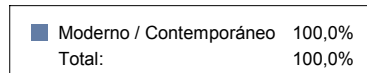

Clásico	1
De actor/Texto	1
Moderno / Contemporáneo	6
Títeres/Marionetas/Sombras/OI	2

San Agustín del Guadalix

Género

TEATRO	2
Total	2

Género y Subgénero

TEATRO

Moderno / Contemporáneo 2

San Fernando de Henares