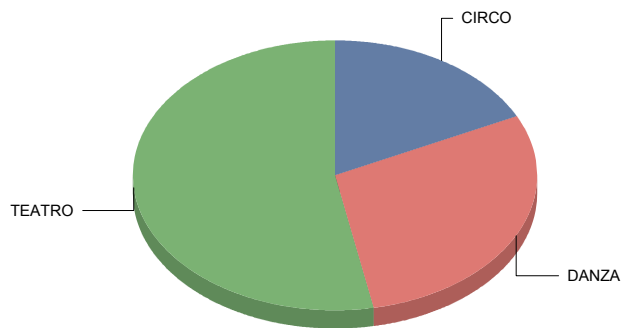

Las Rozas de Madrid

Género

CIRCO	3
DANZA	5
TEATRO	9
Total	17

CIRCO	17
DANZA	29
TEATRO	52
Total:	100

Género y Subgénero

CIRCO

CIRCO PARA SALA Y CALLE 3

CIRCO PARA SALA Y CALLE	100,0%
Total:	100,0%