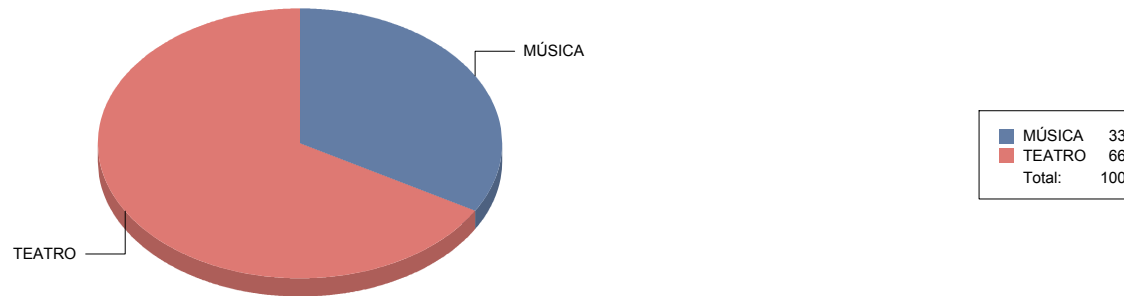

TEATRO

Clásico	1
Teatro infantil	1

■ Clásico	50,0%
■ Teatro infantil	50,0%
Total:	100,0%

Teatro infantil

Clásico

San Martín de Valdeiglesias

Género

MÚSICA	2
TEATRO	4
Total	6