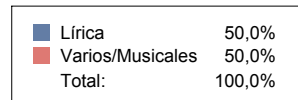

TEATRO

De actor/Texto	1
Gestual/Mimo/Clown/Teatro de	1
Moderno / Contemporáneo	2