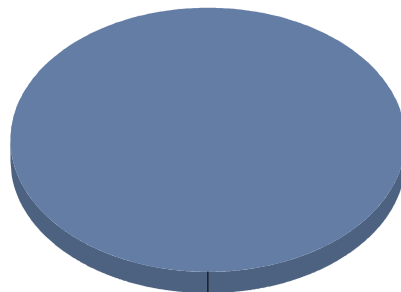

Varios/Musicales

TEATRO

Teatro infantil	1
Teatro Musical	1
Títeres/Marionetas/Sombras/OI	1