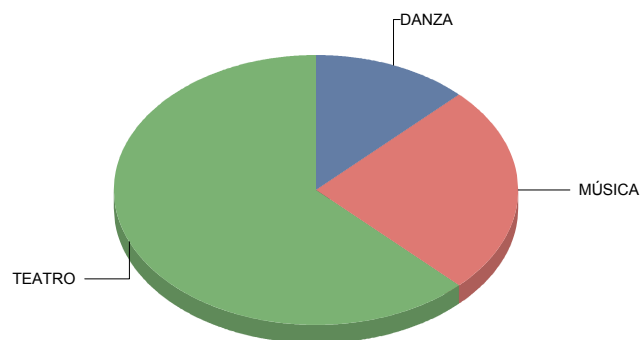

De actor/Texto	28,
Gestual/Mimo/Clown/Teatro del movimiento	14,
Magia	14,
Moderno / Contemporáneo	14,
Teatro infantil	14,
Títeres/Marionetas/Sombras/Objetos	14,
Total:	100,

Valdeolmos-Alalpardo

Género

DANZA	1
Total	1

DANZA	100
Total:	100

Género y Subgénero

DANZA	
Flamenco	1

■ Flamenco	100,0%
Total:	100,0%

Velilla de San Antonio

Género

DANZA	1
MÚSICA	2
TEATRO	5
Total	8

■ DANZA	12
■ MÚSICA	25
■ TEATRO	62
Total:	100