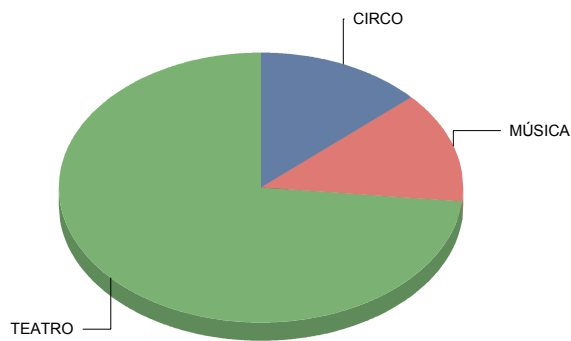

Género y Subgénero

TEATRO	
Teatro infantil	1
Títeres/Marionetas/Sombras/OI	2

■ Teatro infantil	33,
■ Títeres/Marionetas/Sombras/Objetos	66,
Total:	100,

Alcalá de Henares

Género

DANZA	3
MÚSICA	4
TEATRO	18
Total	25

Género y Subgénero

DANZA

Clásica/Neoclásica	1
Española	1
Flamenco	1

MÚSICA

Flamenco	1
Varios/Musicales	3

Flamenco	25,0%
Varios/Musicales	75,0%
Total:	100,0%

TEATRO

Clásico	2
De actor/Texto	2
Moderno / Contemporáneo	12
Teatro infantil	1
Títeres/Marionetas/Sombras/OI	1

Clásico	11,
De actor/Texto	11,
Moderno / Contemporáneo	66,
Teatro infantil	5,
Títeres/Marionetas/Sombras/OI	5,
Total:	100,

Alcobendas

Género

CIRCO	2
MÚSICA	2
TEATRO	11
Total	15

CIRCO	13
MÚSICA	13
TEATRO	73
Total:	100