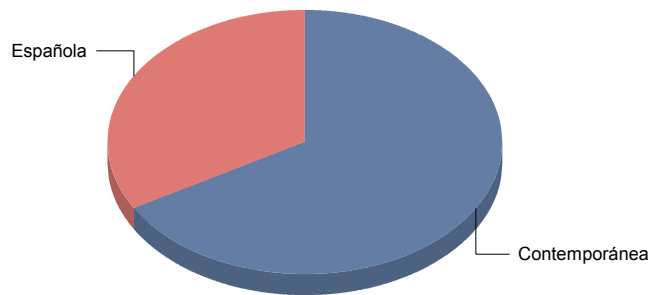

DANZA

Contemporánea 2

Española 1

■ Contemporánea	66,7%
■ Española	33,3%
Total:	100,0%

MÚSICA

Infantil 1

Varios/Musicales 1