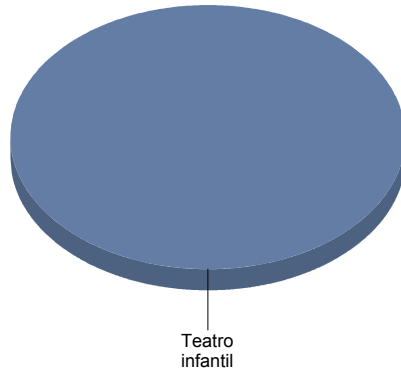

Clásico	2
De actor/Texto	1
Moderno / Contemporáneo	6

Galapagar

Género

TEATRO	1
Total	1

TEATRO	100
Total:	100

Género y Subgénero

TEATRO	
Teatro infantil	1

Teatro infantil	100,0%
Total:	100,0%

Getafe

Género

MÚSICA	3
TEATRO	16
Total	19

MÚSICA	15
TEATRO	84
Total:	100

Género y Subgénero

MÚSICA	
Infantil	2

Popular/Músicas del mundo

1