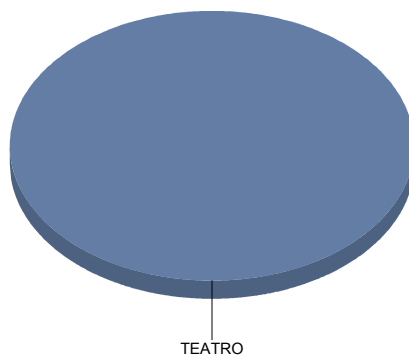

Gestual/Mimo/Clown/Teatro de	2
Magia	1

Gestual/Mimo/Clown/Teatro del movimiento	66,
Magia	33,
Total:	100,

Mejorada del Campo

Género

TEATRO	4
Total	4

TEATRO	100
Total:	100

Género y Subgénero

TEATRO	
Clásico	1
De actor/Texto	1