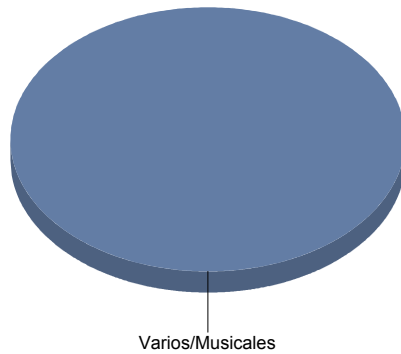

Flamenco

1

■ Flamenco	100,0%
Total:	100,0%

TEATRO

Títeres/Marionetas/Sombras/OI 4

■ Títeres/Marionetas/Sombras/Objetos	100,0%
Total:	100,0%

Torrelodones

Género

MÚSICA	1
TEATRO	8
Total	9

MÚSICA	11
TEATRO	88
Total:	100

Género y Subgénero

MÚSICA

Varios/Musicales 1

Varios/Musicales	100,0%
Total:	100,0%

TEATRO

Clásico 1
 Gestual/Mimo/Clown/Teatro de 1
 Moderno / Contemporáneo 4
 Teatro Musical 1
 Títeres/Marionetas/Sombras/OI 1