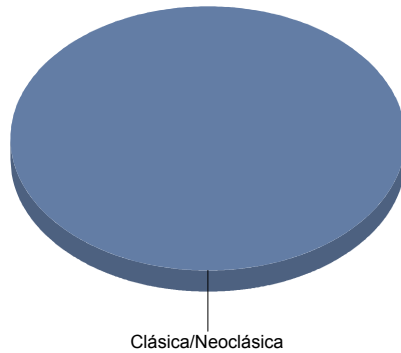

Género y Subgénero

DANZA

Clásica/Neoclásica	1

Clásica/Neoclásica	100,0%
Total:	100,0%