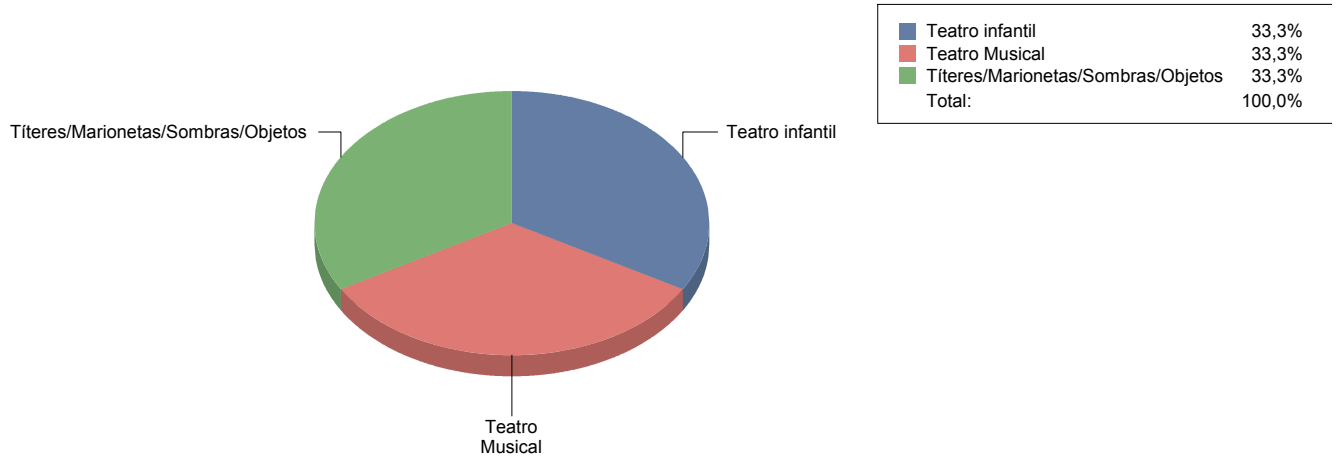

CIRCO PARA SALA Y CALLE

MÚSICA

Varios/Musicales

1

■ Varios/Musicales	100,0%
Total:	100,0%

Varios/Musicales

TEATRO

Teatro infantil	1
Teatro Musical	1
Títeres/Marionetas/Sombras/OI	1