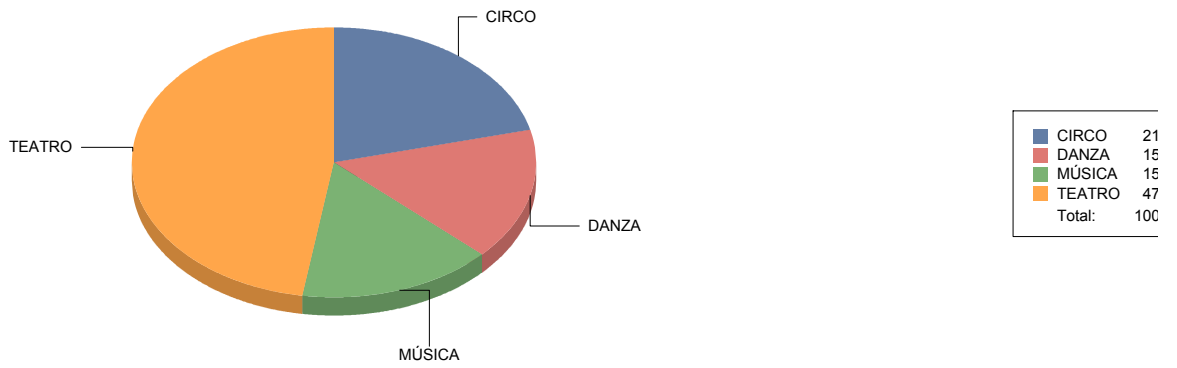

Moderno / Contemporáneo	25,0%
Teatro infantil	25,0%
Titeres/Marionetas/Sombras/Objetos	50,0%
Total:	100,0%

Fuenlabrada

Género

CIRCO

4

Comunidad de Madrid

DANZA	3
MÚSICA	3
TEATRO	9
Total	19

Género y Subgénero