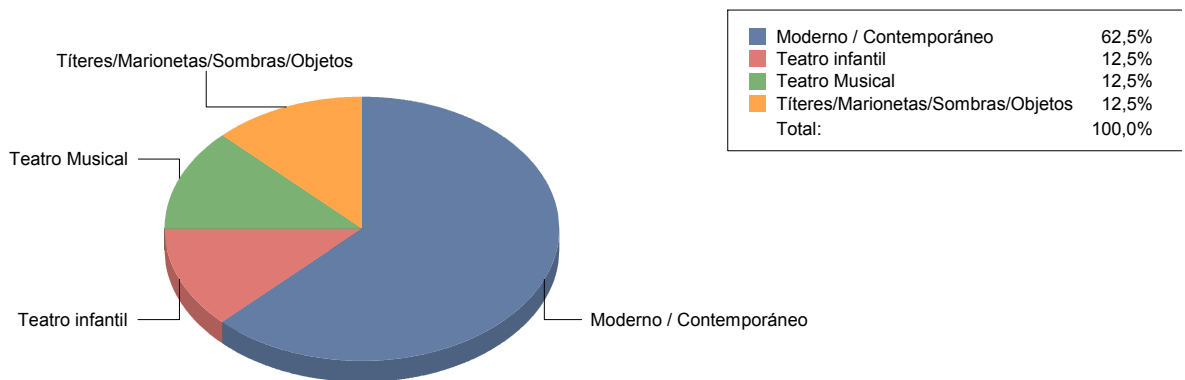

Contemporánea

MÚSICA

Clásica 1

Varios/Musicales 1

TEATRO

Moderno / Contemporáneo	5
Teatro infantil	1
Teatro Musical	1
Títeres/Marionetas/Sombras/OI	1

Arroyomolinos

Género