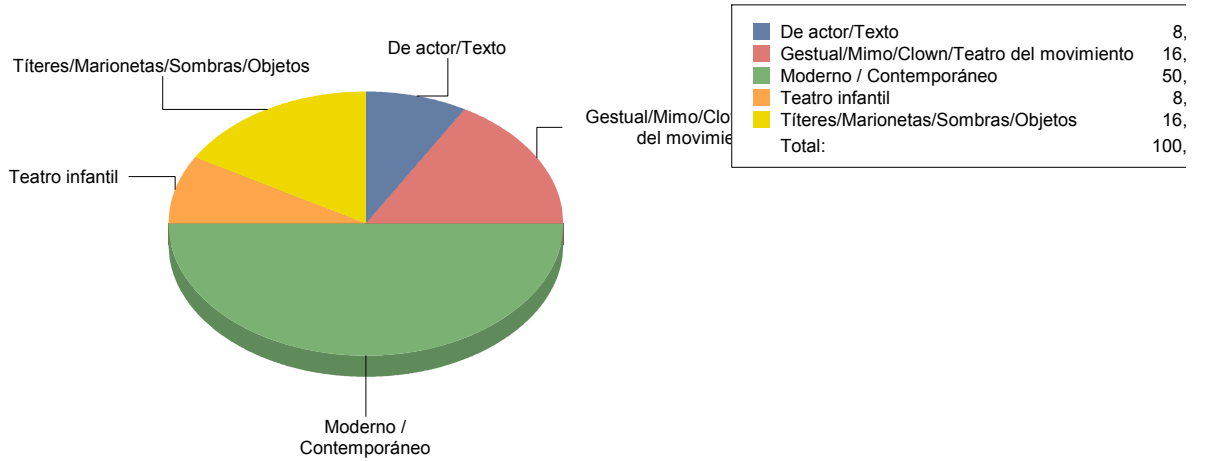

Títeres/Marionetas/Sombras/OI

2