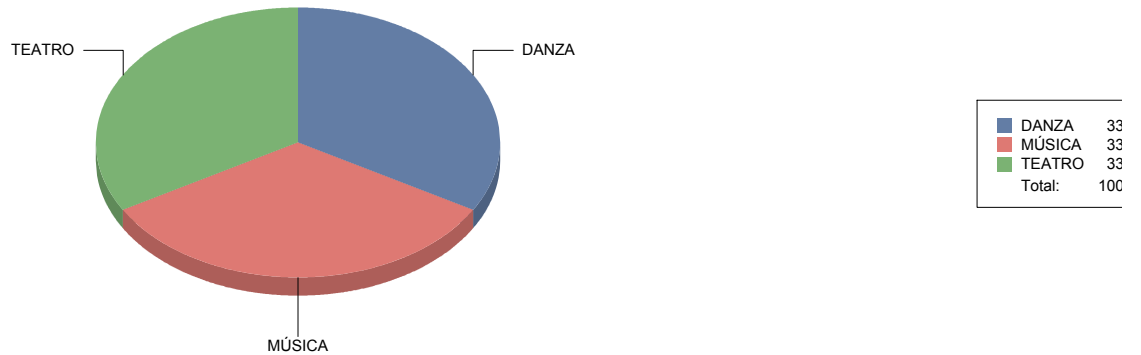

De actor/Texto	1
Gestual/Mimo/Clown/Teatro de	2
Moderno / Contemporáneo	6
Teatro infantil	1

Títeres/Marionetas/Sombras/OI

2

Colmenarejo

Género

DANZA	2
MÚSICA	2
TEATRO	2
Total	6

Género y Subgénero

DANZA

Española	1
Flamenco	1

■ Española	50,0%
■ Flamenco	50,0%
Total:	100,0%

MÚSICA

Infantil	2
-----------------	----------

■ Infantil	100,0%
Total:	100,0%

TEATRO

Moderno / Contemporáneo	1
Teatro infantil	1

Moderno / Contemporáneo	50,0%
Teatro infantil	50,0%
Total:	100,0%