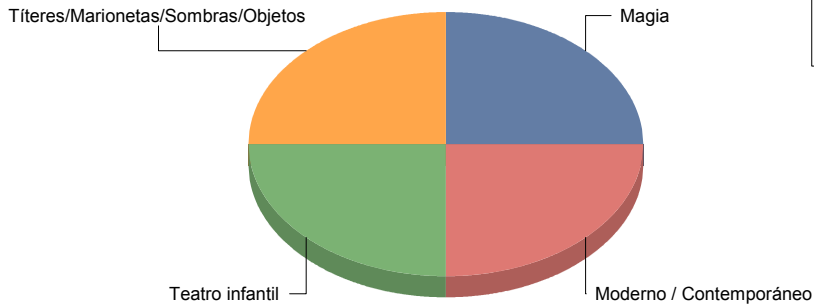

MÚSICA	20
TEATRO	80
Total:	100

Género y Subgénero

MÚSICA

Infantil

1

Infantil	100,0%
Total:	100,0%

TEATRO

Magia	1
Moderno / Contemporáneo	1
Teatro infantil	1
Títeres/Marionetas/Sombras/OI	1

Magia	25,0%
Moderno / Contemporáneo	25,0%
Teatro infantil	25,0%
Títeres/Marionetas/Sombras/Objetos	25,0%
Total:	100,0%

Parla

Género

CIRCO	2
DANZA	5
MÚSICA	7
TEATRO	5
Total	19

CIRCO	10
DANZA	26
MÚSICA	36
TEATRO	26
Total:	100