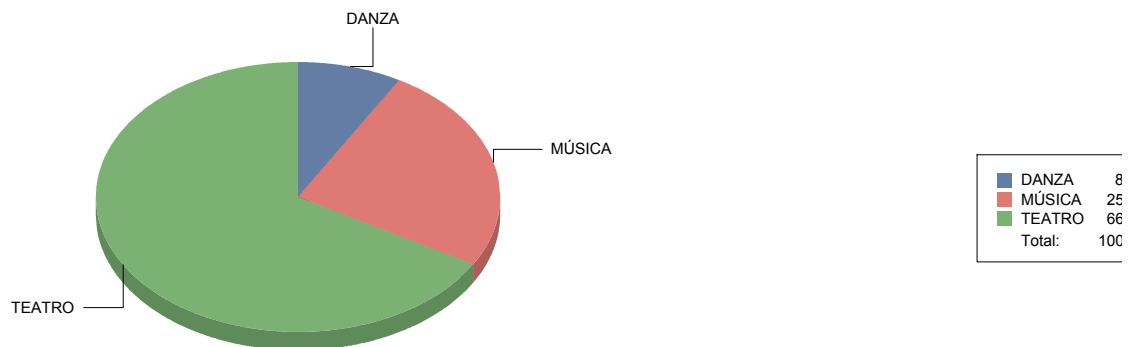

Tres Cantos

Género

DANZA	1
MÚSICA	3
TEATRO	8
Total	12