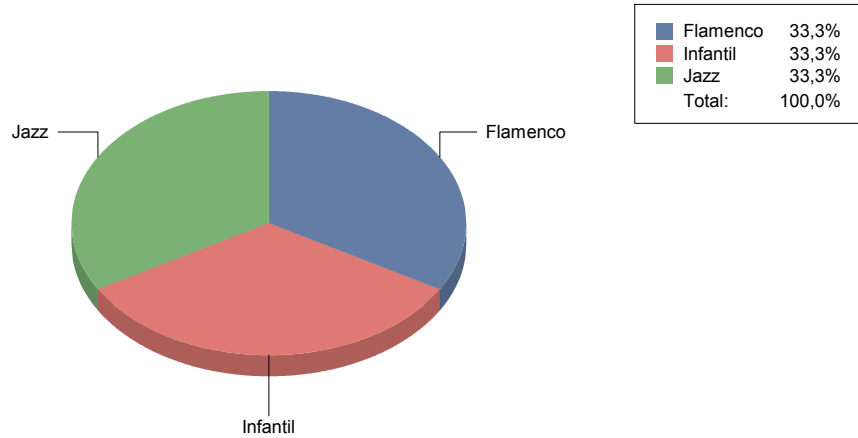

Serranillos del Valle

Género

CIRCO	2
DANZA	1
Total	3

CIRCO	66
DANZA	33
Total:	100

Género y Subgénero

CIRCO

CIRCO PARA SALA Y CALLE	2
--------------------------------	----------

DANZA

Flamenco

1

Soto del Real

Género

CIRCO	1
MÚSICA	3
TEATRO	3
Total	7

CIRCO	14
MÚSICA	42
TEATRO	42
Total:	100

Género y Subgénero

CIRCO

CIRCO PARA SALA Y CALLE	1
-------------------------	---

CIRCO PARA SALA Y CALLE	100,0%
Total:	100,0%

MÚSICA

Flamenco	1
Infantil	1
Jazz	1

TEATRO

De actor/Texto	1
Gestual/Mimo/Clown/Teatro de	1
Moderno / Contemporáneo	1