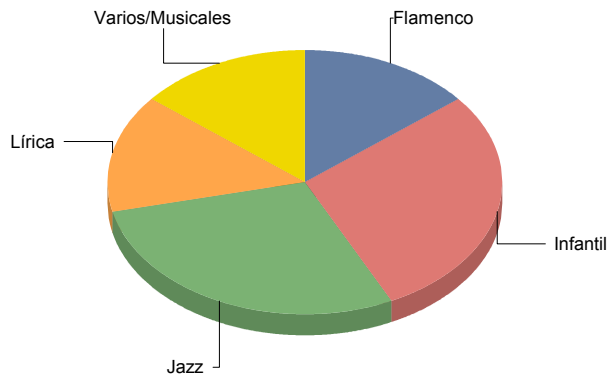

Magia	25,0%
Moderno / Contemporáneo	25,0%
Teatro infantil	25,0%
Títeres/Marionetas/Sombras/Objetos	25,0%
Total:	100,0%

Parla

Género

CIRCO	2
DANZA	5
MÚSICA	7
TEATRO	5
Total	19

CIRCO	10
DANZA	26
MÚSICA	36
TEATRO	26
Total:	100

Género y Subgénero

CIRCO

CIRCO PARA SALA Y CALLE

2

■ CIRCO PARA SALA Y CALLE	100,0%
Total:	100,0%

CIRCO PARA SALA Y CALLE

DANZA

Clásica/Neoclásica	1
Contemporánea	2
Danza-teatro	1
Española	1

■ Clásica/Neoclásica	20,0%
■ Contemporánea	40,0%
■ Danza-teatro	20,0%
■ Española	20,0%
Total:	100,0%

MÚSICA

Flamenco	1
Infantil	2
Jazz	2
Lírica	1
Varios/Musicales	1

Flamenco	14,3%
Infantil	28,6%
Jazz	28,6%
Lirica	14,3%
Varios/Musicales	14,3%
Total:	100,0%