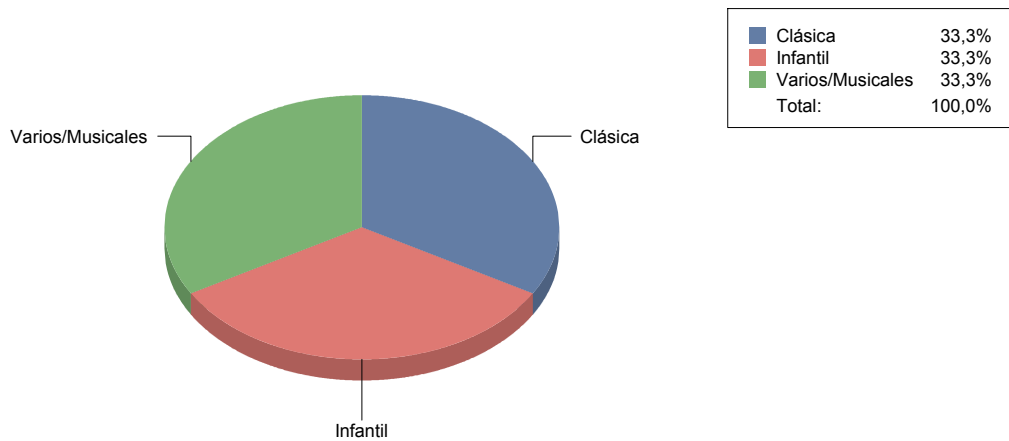

Moderno / Contemporáneo	25,0%
Teatro infantil	25,0%
Titeres/Marionetas/Sombras/Objetos	50,0%
Total:	100,0%

Fuenlabrada

Género

CIRCO

4

Comunidad de Madrid

DANZA	3
MÚSICA	3
TEATRO	9
Total	19

Género y Subgénero

CIRCO

CIRCO PARA SALA Y CALLE	4
--------------------------------	----------

CIRCO PARA SALA Y CALLE	100,0%
Total:	100,0%

DANZA

Danza-teatro	1
Española	2

MÚSICA

Clásica	1
Infantil	1
Varios/Musicales	1

TEATRO

Getafe

Género

MÚSICA	3
TEATRO	16
Total	19

MÚSICA	15
TEATRO	84
Total:	100

Género y Subgénero

MÚSICA	
Infantil	2

Popular/Músicas del mundo

1