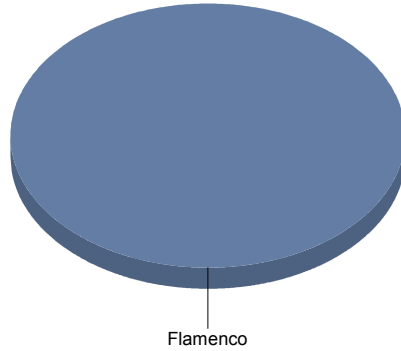

Ciempozuelos

Género

DANZA	1
MÚSICA	3
TEATRO	3
Total	7

Género y Subgénero

DANZA

Flamenco

1

■ Flamenco	100,0%
Total:	100,0%

MÚSICA

Infantil

2

Popular/Músicas del mundo

1

■ Infantil	66,7%
■ Popular/Músicas del mundo	33,3%
Total:	100,0%

TEATRO

Teatro infantil