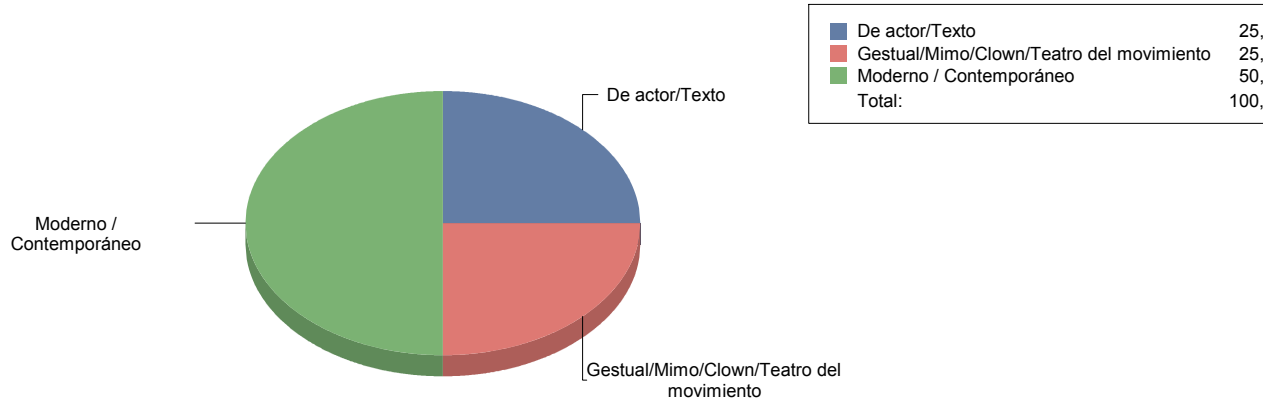

Género y Subgénero

MÚSICA

Lírica	1
Varios/Musicales	1

TEATRO

De actor/Texto	1
Gestual/Mimo/Clown/Teatro de	1
Moderno / Contemporáneo	2

San Sebastián de los Reyes

Género

DANZA	3
MÚSICA	6
TEATRO	14
Total	23