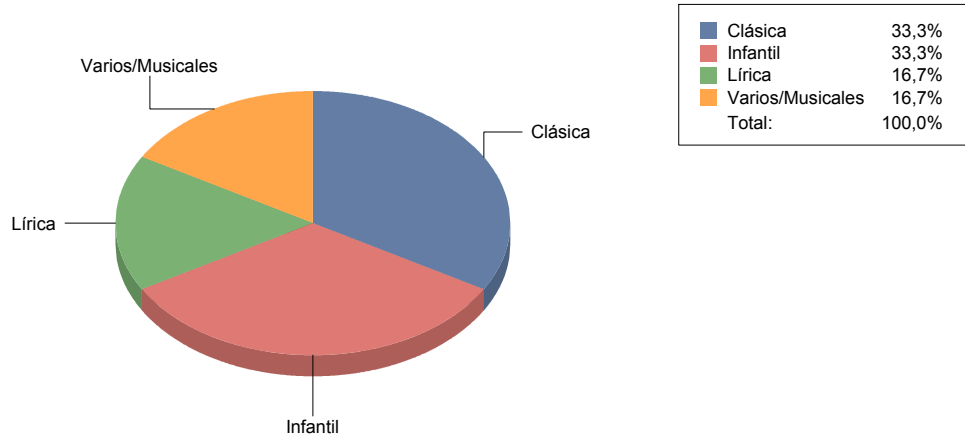

Collado Villalba

Género

CIRCO	1
MÚSICA	6
TEATRO	9

Total

16

CIRCO	6
MÚSICA	37
TEATRO	56
Total:	100

Género y Subgénero

CIRCO

CIRCO PARA SALA Y CALLE

1

CIRCO PARA SALA Y CALLE	100,0%
Total:	100,0%

CIRCO PARA SALA Y CALLE

MÚSICA

Clásica	2
Infantil	2
Lírica	1
Varios/Musicales	1

TEATRO

Clásico	1
De actor/Texto	2
Gestual/Mimo/Clown/Teatro de	1
Moderno / Contemporáneo	3
Teatro infantil	2

Colmenar Viejo

Género

DANZA

4

TEATRO

12

Total

16