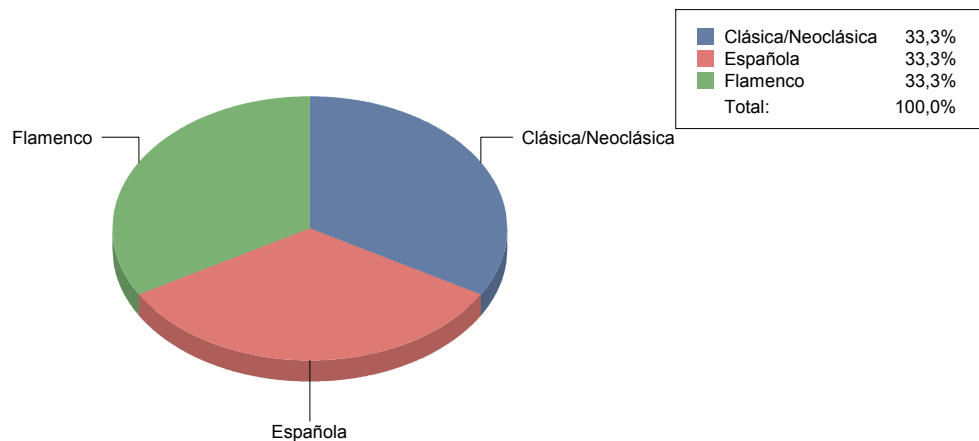

Navalcarnero

Género

Comunidad de Madrid

DANZA	3
MÚSICA	3
TEATRO	4
Total	10

Género y Subgénero

DANZA

Clásica/Neoclásica	1
Española	1
Flamenco	1

MÚSICA