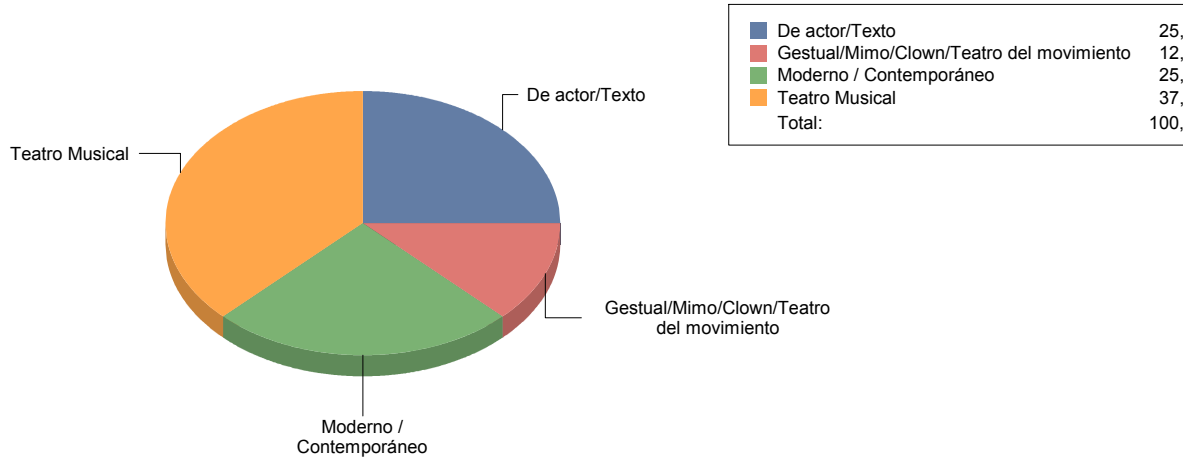

TEATRO

De actor/Texto	1
Gestual/Mimo/Clown/Teatro de	1
Moderno / Contemporáneo	4

Pozuelo de Alarcón

Género

DANZA	4
MÚSICA	3
TEATRO	8
Total	15

Género y Subgénero

DANZA

Española	2
Flamenco	2

Española	50,0%
Flamenco	50,0%
Total:	100,0%

MÚSICA

Clásica	1
Varios/Musicales	2

Clásica	33,3%
Varios/Musicales	66,7%
Total:	100,0%

TEATRO

De actor/Texto	2
Gestual/Mimo/Clown/Teatro de	1
Moderno / Contemporáneo	2
Teatro Musical	3

Rivas-Vaciamadrid

Género

CIRCO	3
DANZA	3
MÚSICA	2
TEATRO	10
Total	18

Género y Subgénero

CIRCO

CIRCO PARA SALA Y CALLE 3

CIRCO PARA SALA Y CALLE

■ CIRCO PARA SALA Y CALLE	100,0%
Total:	100,0%