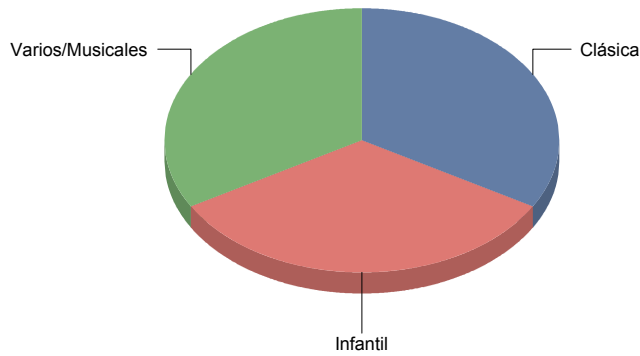

Chapinería

Género

MÚSICA	3
TEATRO	2
Total	5

Género y Subgénero

MÚSICA

Clásica	1
Infantil	1
Varios/Musicales	1

TEATRO

Moderno / Contemporáneo	1
Teatro infantil	1

Ciempozuelos

Género

DANZA	1
MÚSICA	3
TEATRO	3
Total	7

Género y Subgénero

DANZA

Flamenco

1

■ Flamenco	100,0%
Total:	100,0%

MÚSICA

Infantil

2

Popular/Músicas del mundo

1

■ Infantil	66,7%
■ Popular/Músicas del mundo	33,3%
Total:	100,0%

TEATRO

Teatro infantil