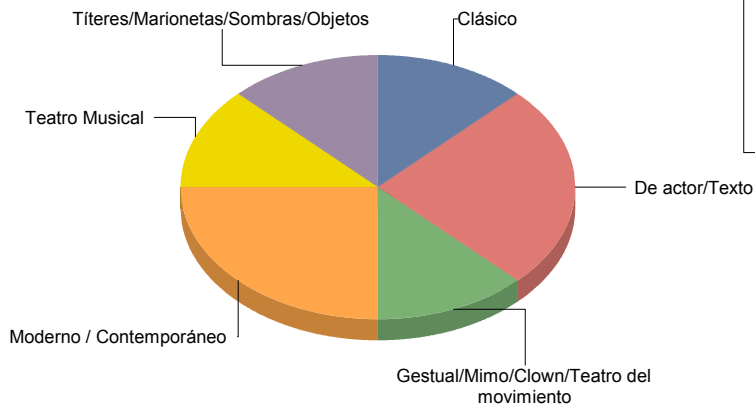

Teatro Musical

1

Títeres/Marionetas/Sombras/OI

1

Clásico	12,
De actor/Texto	25,
Gestual/Mimo/Clown/Teatro del movimiento	12,
Moderno / Contemporáneo	25,
Teatro Musical	12,
Títeres/Marionetas/Sombras/Objetos	12,
Total:	100,