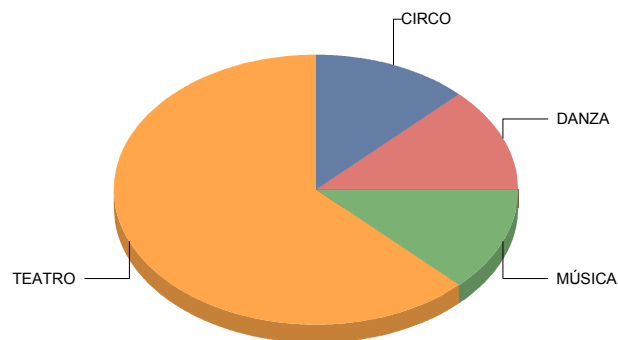

Teatro Musical

1

Títeres/Marionetas/Sombras/OI

1

Clásico	12,
De actor/Texto	25,
Gestual/Mimo/Clown/Teatro del movimiento	12,
Moderno / Contemporáneo	25,
Teatro Musical	12,
Títeres/Marionetas/Sombras/Objetos	12,
Total:	100,

Valdemorillo

Género

CIRCO	1
DANZA	1
MÚSICA	1
TEATRO	5
Total	8

CIRCO	12
DANZA	12
MÚSICA	12
TEATRO	62
Total:	100

Género y Subgénero

CIRCO

CIRCO PARA SALA Y CALLE

1