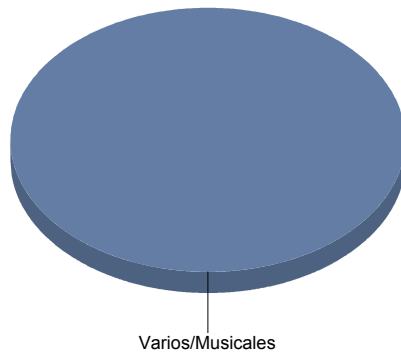

MÚSICA

Varios/Musicales

2

■ Varios/Musicales	100,0%
Total:	100,0%