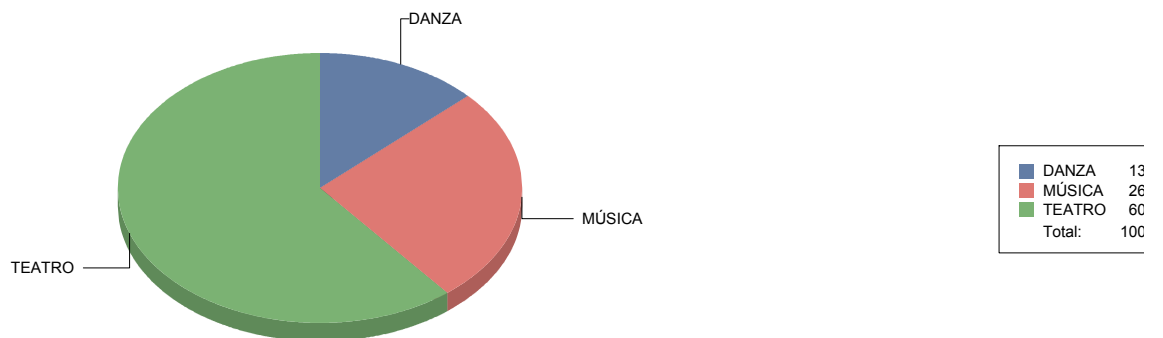

Género y Subgénero

MÚSICA

Lírica	1
Varios/Musicales	1

TEATRO

De actor/Texto	1
Gestual/Mimo/Clown/Teatro de	1
Moderno / Contemporáneo	2

San Sebastián de los Reyes

Género

DANZA	3
MÚSICA	6
TEATRO	14
Total	23