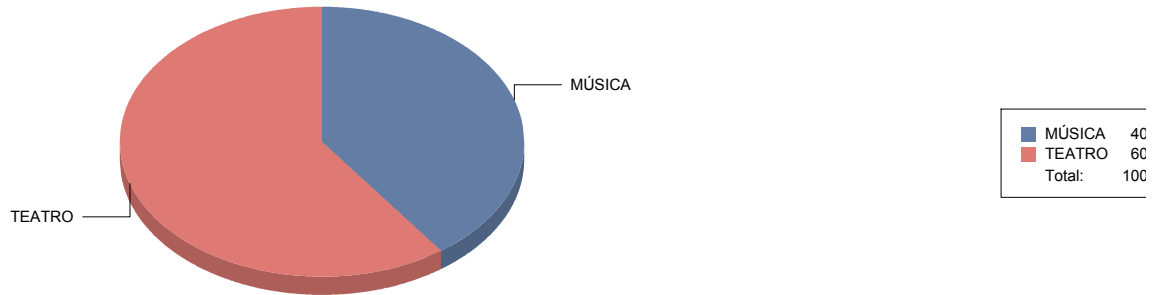

Meco

Género

Comunidad de Madrid

MÚSICA	2
TEATRO	3
Total	5

Género y Subgénero

MÚSICA

Infantil	1
Varios/Musicales	1

TEATRO