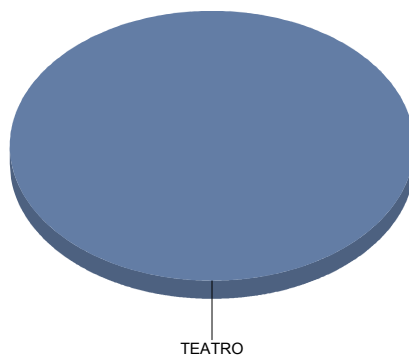

Galapagar

Género

TEATRO	1
Total	1