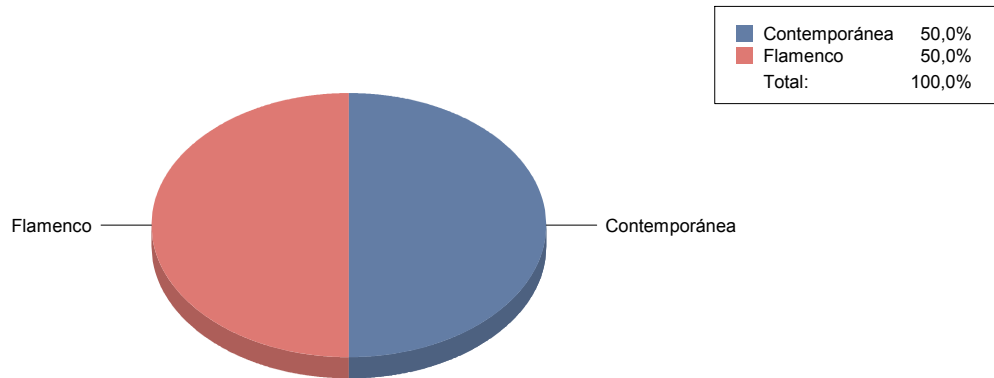

MÚSICA

Infantil	3
Varios/Musicales	1

TEATRO

De actor/Texto	2
Gestual/Mimo/Clown/Teatro de	1
Magia	1
Moderno / Contemporáneo	1
Teatro infantil	1
Títeres/Marionetas/Sombras/OI	1