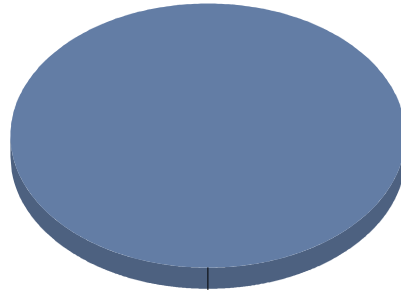

■ Española	100,0%
Total:	100,0%

Española

MÚSICA

Infantil	1
Lírica	1
Varios/Musicales	2

■ Infantil	25,0%
■ Lírica	25,0%
■ Varios/Musicales	50,0%
Total:	100,0%

TEATRO

Circo	1
Moderno / Contemporáneo	7
Teatro Musical	1

Circo	11,1%
Moderno / Contemporáneo	77,8%
Teatro Musical	11,1%
Total:	100,0%

Becerril de la Sierra

Género

DANZA	1
MÚSICA	3
TEATRO	9
Total	13

DANZA	7
MÚSICA	23
TEATRO	69
Total:	100

Género y Subgénero

DANZA

Flamenco

1

■ Flamenco	100,0%
Total:	100,0%

Flamenco

MÚSICA

Infantil

1

Popular/Músicas del mundo

1

Varios/Musicales

1

■ Infantil	33,3%
■ Popular/Músicas del mundo	33,3%
■ Varios/Musicales	33,3%
Total:	100,0%

Varios/Musicales

Infantil

Popular/Músicas del mundo

TEATRO

De actor/Texto