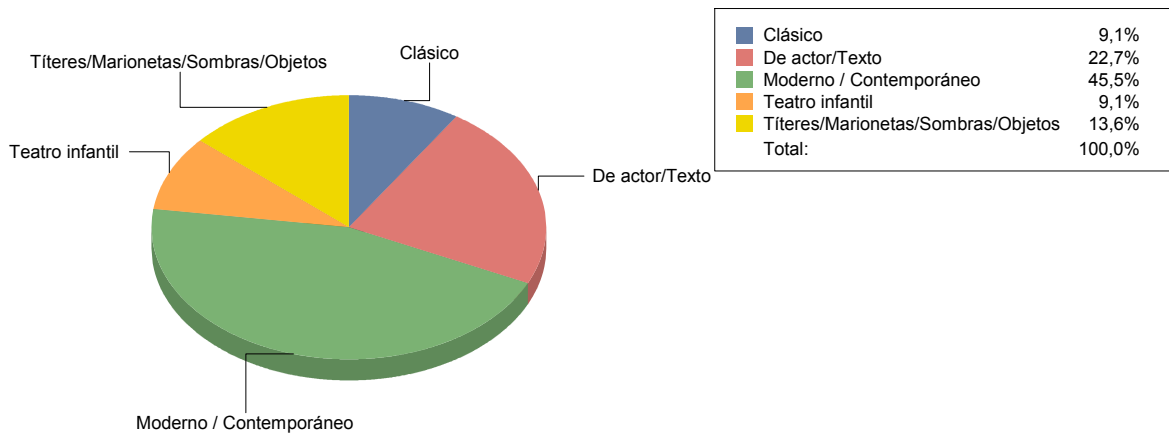

Leganes

Género

DANZA	1
MÚSICA	5

TEATRO 22
 Total 28

DANZA	3
MÚSICA	17
TEATRO	78
Total:	100

Género y Subgénero

DANZA

Flamenco 1

Flamenco	100,0%
Total:	100,0%

MÚSICA

Clásica 1
Flamenco 1
Popular/Músicas del mundo 1
Varios/Musicales 2

TEATRO

Clásico	2
De actor/Texto	5
Moderno / Contemporáneo	10
Teatro infantil	2
Títeres/Marionetas/Sombras/OI	3