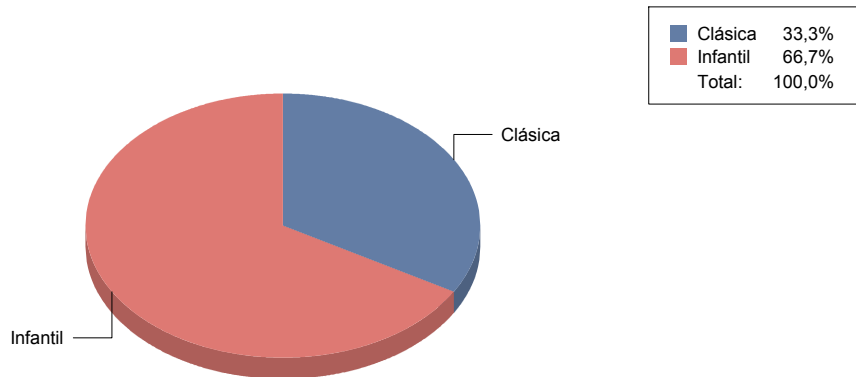

Infantil

2

TEATRO

Clásico	1
Gestual/Mimo/Clown/Teatro de	1
Teatro Musical	1
Títeres/Marionetas/Sombras/OI	1

Villaviciosa de Odón

Género

MÚSICA

3