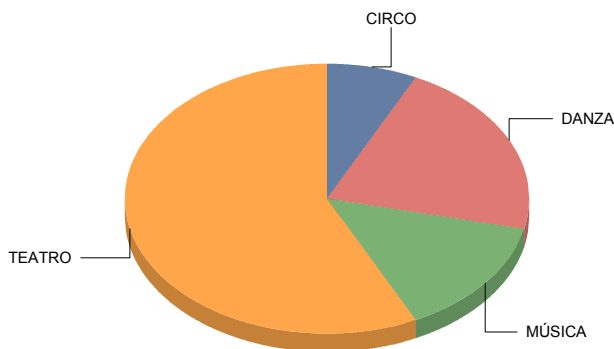

TEATRO

Teatro infantil

2

Aranjuez

Género

MÚSICA	4
TEATRO	5
Total	9

Género y Subgénero

MÚSICA

Clásica	1
Flamenco	1
Infantil	1
Varios/Musicales	1

TEATRO

De actor/Texto	3
Gestual/Mimo/Clown/Teatro de	1
Moderno / Contemporáneo	1

De actor/Texto	60,
Gestual/Mimo/Clown/Teatro del movimiento	20,
Moderno / Contemporáneo	20,
Total:	100,

Arganda del Rey

Género

CIRCO	1
DANZA	3
MÚSICA	2
TEATRO	8
Total	14

CIRCO	7
DANZA	21
MÚSICA	14
TEATRO	57
Total:	100

Género y Subgénero

CIRCO

CIRCO PARA SALA Y CALLE 1

■ CIRCO PARA SALA Y CALLE	100,0%
Total:	100,0%