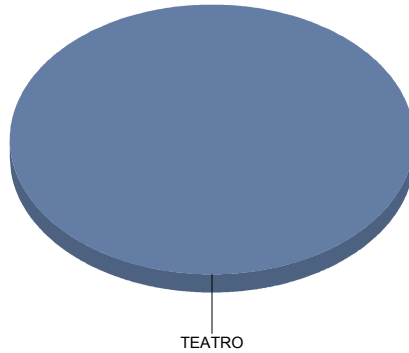

■ TEATRO	100
Total:	100

Género y Subgénero

TEATRO

Clásico	1
De actor/Texto	1
Magia	1

■ Clásico	33,3%
■ De actor/Texto	33,3%
■ Magia	33,3%
Total:	100,0%

Pinto

Género

MÚSICA

2