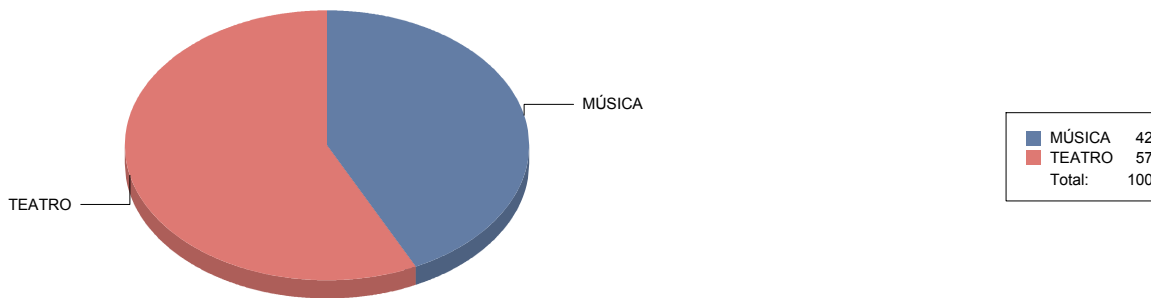

El Álamo

Género

MÚSICA	3
TEATRO	4
Total	7