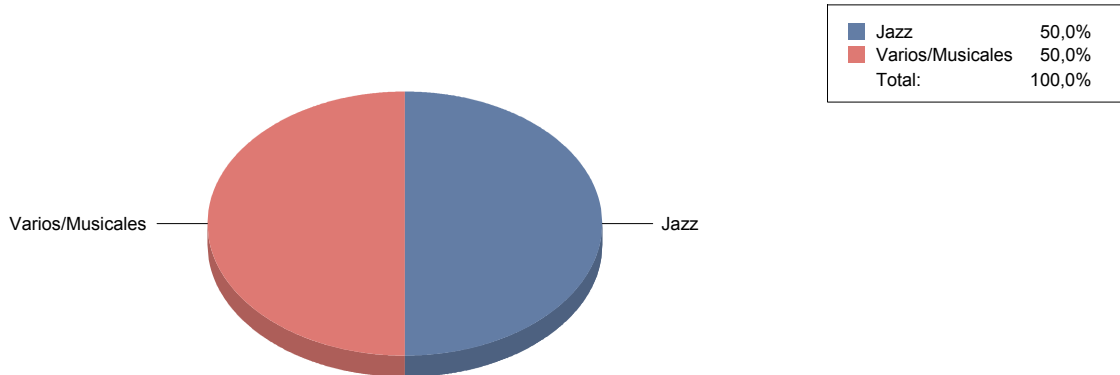

Clásico	11,
De actor/Texto	11,
Moderno / Contemporáneo	66,
Teatro infantil	5,
Títeres/Marionetas/Sombras/OI	5,
Total:	100,

Alcobendas

Género

CIRCO	2
MÚSICA	2
TEATRO	11
Total	15

CIRCO	13
MÚSICA	13
TEATRO	73
Total:	100

Género y Subgénero

CIRCO

CIRCO PARA SALA Y CALLE	2
--------------------------------	----------

CIRCO PARA SALA Y CALLE	100,0%
Total:	100,0%

MÚSICA

Jazz	1
-------------	----------

Varios/Musicales

1

TEATRO

De actor/Texto	2
Moderno / Contemporáneo	7
Teatro infantil	1
Títeres/Marionetas/Sombras/OI	1

Alcorcón

Género

DANZA

1

Comunidad de Madrid

MÚSICA	1
TEATRO	13
Total	15