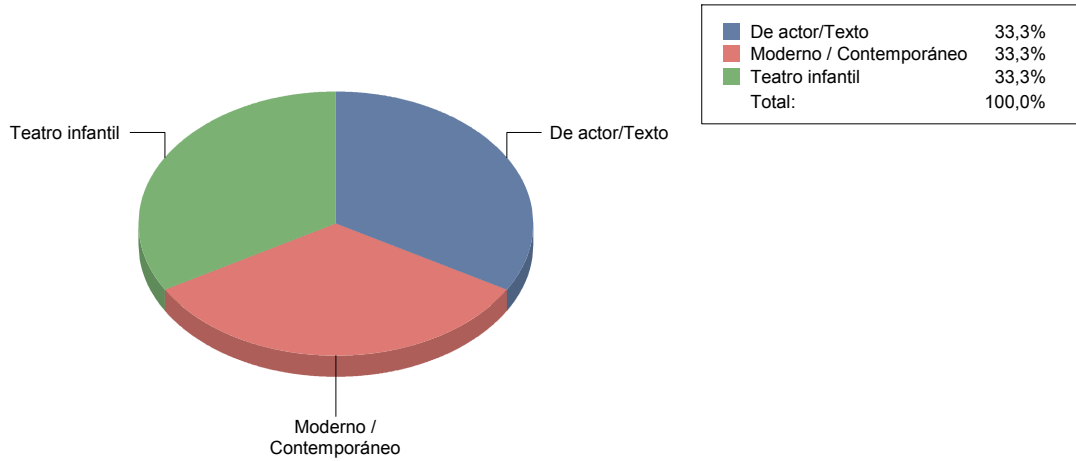

De actor/Texto	20,0%
Moderno / Contemporáneo	60,0%
Títeres/Marionetas/Sombras/Objetos	20,0%
Total:	100,0%

Villa del Prado

Género

TEATRO	3
Total	3

TEATRO	100
Total:	100

Género y Subgénero

TEATRO	
De actor/Texto	1
Moderno / Contemporáneo	1

Teatro infantil

1

Villanueva de la Cañada

Género

DANZA	1
MÚSICA	3
TEATRO	11
Total	15

Género y Subgénero

DANZA

Contemporánea 1