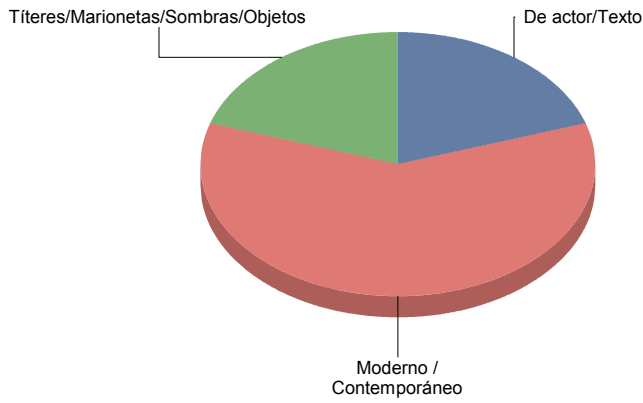

De actor/Texto	20,0%
Moderno / Contemporáneo	60,0%
Títeres/Marionetas/Sombras/Objetos	20,0%
Total:	100,0%

Villa del Prado

Género

TEATRO	3
Total	3

TEATRO	100
Total:	100

Género y Subgénero

TEATRO	
De actor/Texto	1
Moderno / Contemporáneo	1