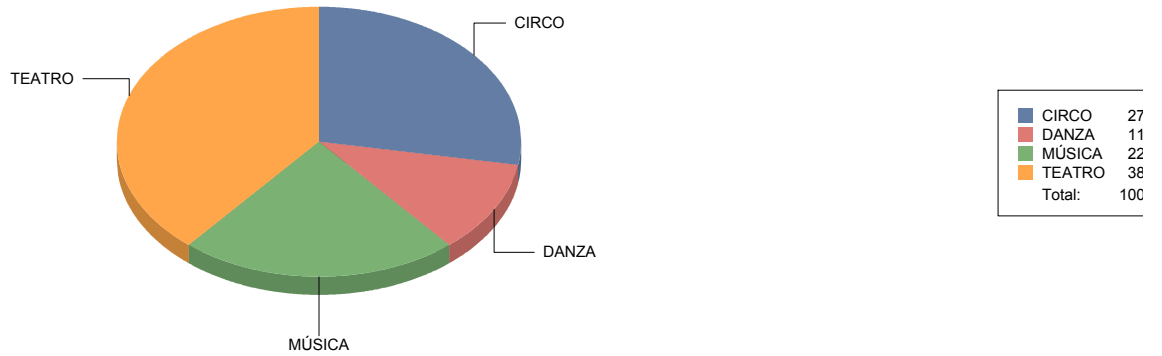

Valdemoro

Género

CIRCO	5
DANZA	2

Comunidad de Madrid

MÚSICA	4
TEATRO	7
Total	18

Género y Subgénero

CIRCO

CIRCO PARA SALA Y CALLE	5
--------------------------------	----------

CIRCO PARA SALA Y CALLE	100,0%
Total:	100,0%

DANZA

Contemporánea	1
Flamenco	1

MÚSICA

Infantil	3
Varios/Musicales	1

TEATRO

De actor/Texto	2
Gestual/Mimo/Clown/Teatro de	1
Magia	1
Moderno / Contemporáneo	1
Teatro infantil	1
Títeres/Marionetas/Sombras/OI	1