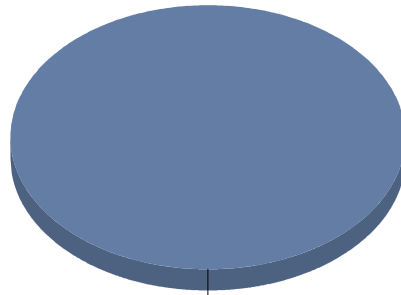

Móstoles

Género

CIRCO	1
DANZA	7
MÚSICA	4
TEATRO	23
Total	35

Género y Subgénero

CIRCO

CIRCO PARA SALA Y CALLE 1

■ CIRCO PARA SALA Y CALLE	100,0%
Total:	100,0%

CIRCO PARA SALA Y CALLE