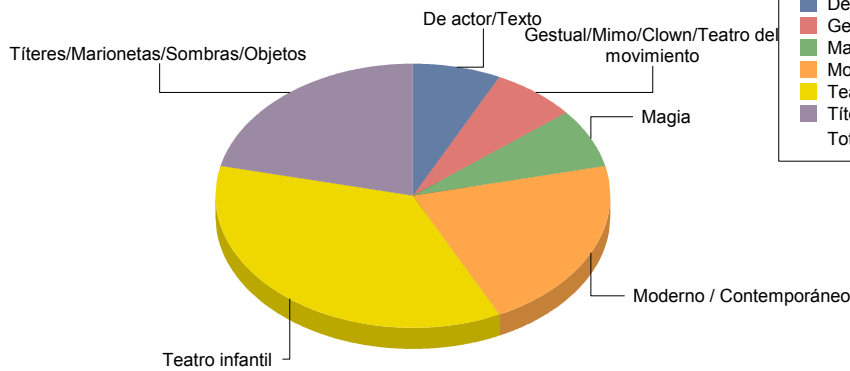

De actor/Texto	7,
Gestual/Mimo/Clown/Teatro del movimiento	7,
Magia	7,
Moderno / Contemporáneo	21,
Teatro infantil	35,
Títeres/Marionetas/Sombras/Objetos	21,
Total:	100,

Meco

Género