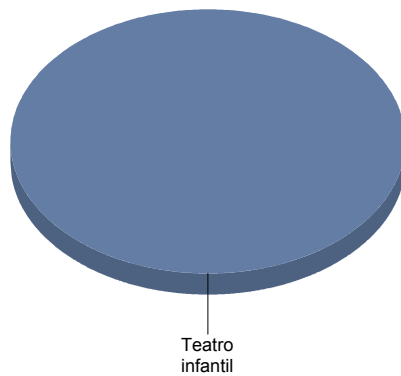

Género y Subgénero

TEATRO	1
Teatro infantil	1