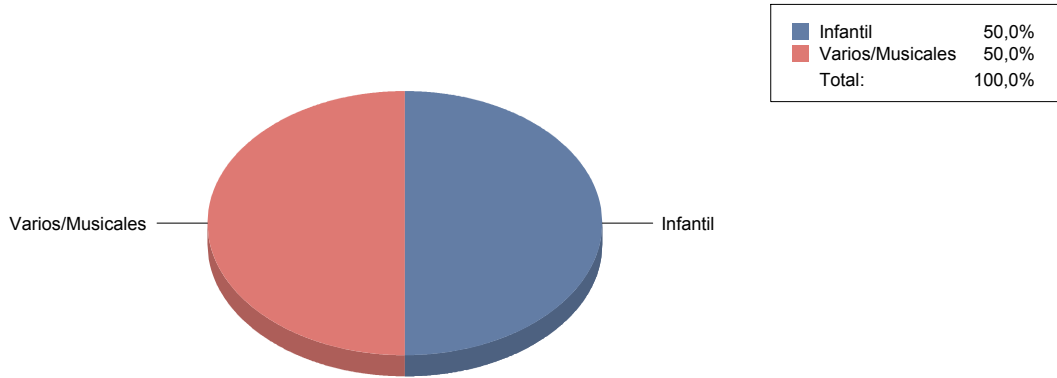

DANZA

Contemporánea 2

Española 1

■ Contemporánea	66,7%
■ Española	33,3%
Total:	100,0%

MÚSICA

Infantil 1

Varios/Musicales 1

TEATRO

Clásico	1
De actor/Texto	1
Moderno / Contemporáneo	6
Títeres/Marionetas/Sombras/OI	2

San Agustín del Guadalix

Género

TEATRO	2
Total	2

Género y Subgénero

TEATRO

Moderno / Contemporáneo 2

San Fernando de Henares