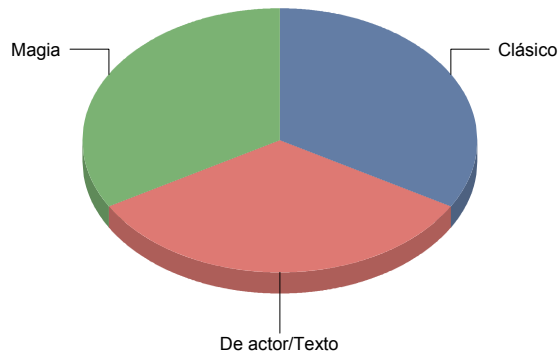

Género y Subgénero

TEATRO

Clásico	1
De actor/Texto	1
Magia	1