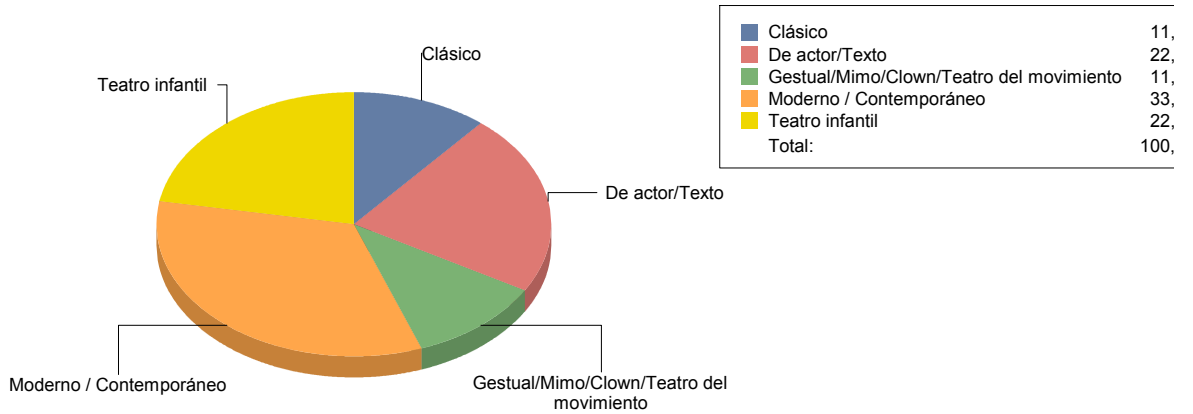

Collado Villalba

Género

CIRCO	1
MÚSICA	6
TEATRO	9

Total

16

CIRCO	6
MÚSICA	37
TEATRO	56
Total:	100

Género y Subgénero

CIRCO

CIRCO PARA SALA Y CALLE

1

CIRCO PARA SALA Y CALLE	100,0%
Total:	100,0%

CIRCO PARA SALA Y CALLE

MÚSICA

Clásica	2
Infantil	2
Lírica	1
Varios/Musicales	1

TEATRO

Clásico	1
De actor/Texto	2
Gestual/Mimo/Clown/Teatro de	1
Moderno / Contemporáneo	3
Teatro infantil	2