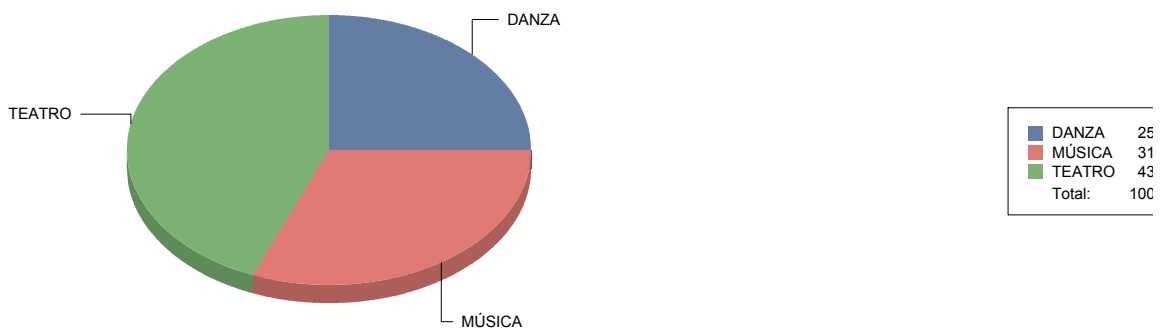

2

Títeres/Marionetas/Sombras/OI

2

Boadilla del Monte

Género

DANZA	4
MÚSICA	5
TEATRO	7
Total	16

Género y Subgénero

DANZA

Clásica/Neoclásica	2
Española	2

MÚSICA

Clásica	2
Infantil	2
Jazz	1

TEATRO

Clásico	1
Gestual/Mimo/Clown/Teatro de	1
Magia	1
Teatro Musical	4

Buitrago del Lozoya

Género

CIRCO	1
TEATRO	3
Total	4