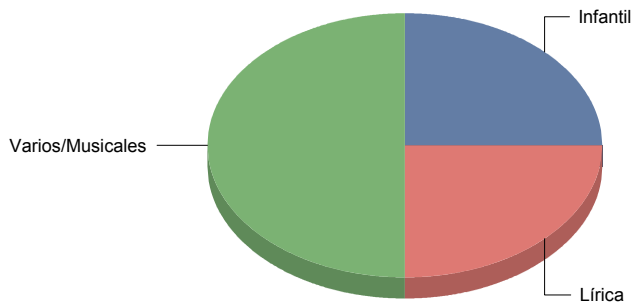

■ Española	100,0%
Total:	100,0%

Española

MÚSICA

Infantil	1
Lírica	1
Varios/Musicales	2

■ Infantil	25,0%
■ Lírica	25,0%
■ Varios/Musicales	50,0%
Total:	100,0%

TEATRO

Circo	1
Moderno / Contemporáneo	7
Teatro Musical	1

Circo	11,1%
Moderno / Contemporáneo	77,8%
Teatro Musical	11,1%
Total:	100,0%

Becerril de la Sierra

Género

DANZA	1
MÚSICA	3
TEATRO	9
Total	13

DANZA	7
MÚSICA	23
TEATRO	69
Total:	100

Género y Subgénero

DANZA

Flamenco

1

■ Flamenco	100,0%
Total:	100,0%

Flamenco

MÚSICA

Infantil

1

Popular/Músicas del mundo

1

Varios/Musicales

1

■ Infantil	33,3%
■ Popular/Músicas del mundo	33,3%
■ Varios/Musicales	33,3%
Total:	100,0%

Varios/Musicales

Infantil

Popular/Músicas del mundo

TEATRO

De actor/Texto