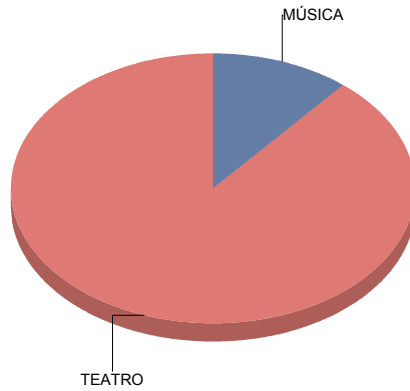

Flamenco

1

■ Flamenco	100,0%
Total:	100,0%

TEATRO

Títeres/Marionetas/Sombras/OI 4

■ Títeres/Marionetas/Sombras/Objetos	100,0%
Total:	100,0%

Torrelodones

Género

MÚSICA	1
TEATRO	8
Total	9

MÚSICA	11
TEATRO	88
Total:	100

Género y Subgénero

MÚSICA

Varios/Musicales 1

Varios/Musicales	100,0%
Total:	100,0%

TEATRO

Clásico 1
 Gestual/Mimo/Clown/Teatro de 1
 Moderno / Contemporáneo 4
 Teatro Musical 1
 Títeres/Marionetas/Sombras/OI 1