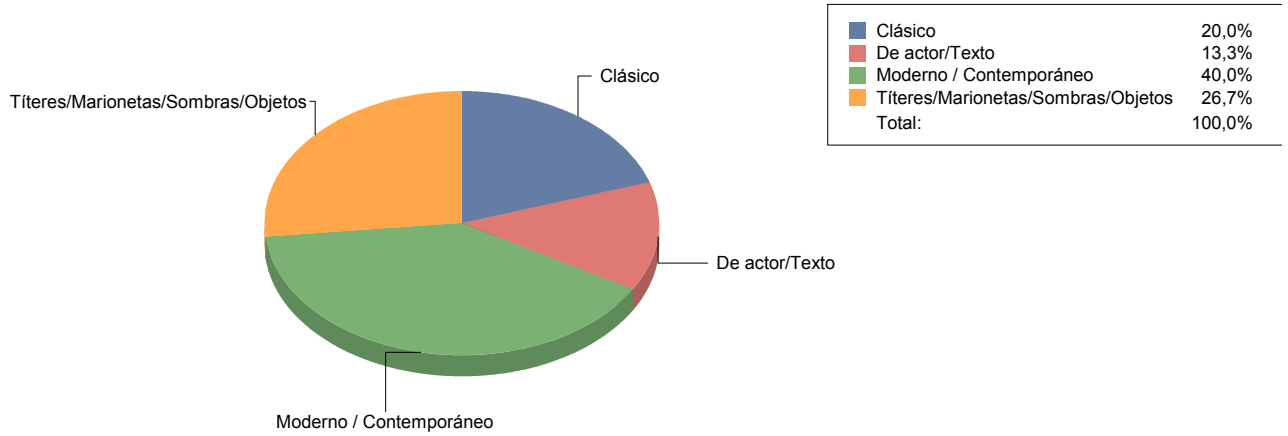

MÚSICA

Varios/Musicales	1
-------------------------	----------

Varios/Musicales	100,0%
Total:	100,0%

TEATRO

Clásico	3
De actor/Texto	2
Moderno / Contemporáneo	6
Títeres/Marionetas/Sombras/OI	4

El Álamo

Género