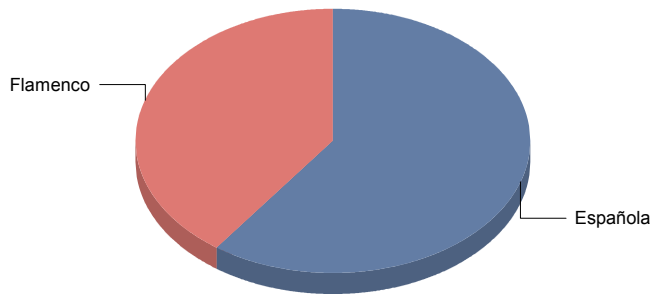

Género y Subgénero

DANZA

Española	3
Flamenco	2