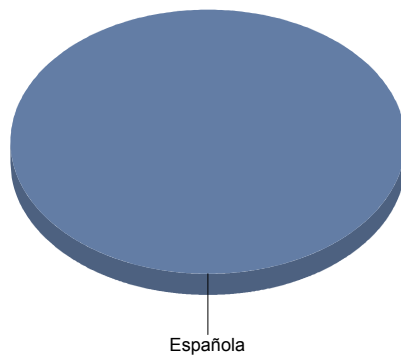

TEATRO

De actor/Texto	2
Moderno / Contemporáneo	7
Teatro infantil	1
Títeres/Marionetas/Sombras/OI	1

Alcorcón

Género

DANZA

1

Comunidad de Madrid

MÚSICA	1
TEATRO	13
Total	15

DANZA	6
MÚSICA	6
TEATRO	86
Total:	100

Género y Subgénero

DANZA

Española	1
-----------------	----------

Española	100,0%
Total:	100,0%

MÚSICA

Varios/Musicales	1
-------------------------	----------

Varios/Musicales	100,0%
Total:	100,0%