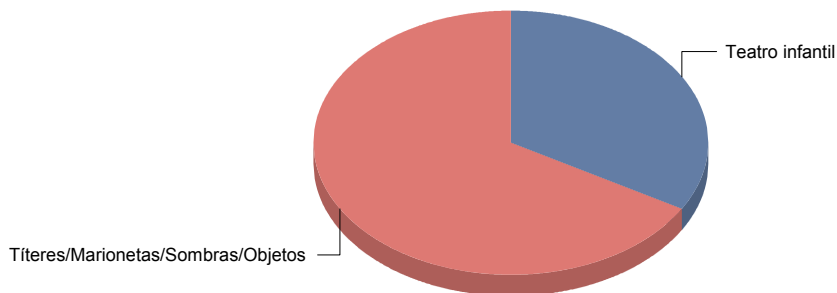

Género y Subgénero

TEATRO	
Teatro infantil	1
Títeres/Marionetas/Sombras/OI	2

■ Teatro infantil	33,
■ Títeres/Marionetas/Sombras/Objetos	66,
Total:	100,

Alcalá de Henares

Género

DANZA	3
MÚSICA	4
TEATRO	18
Total	25