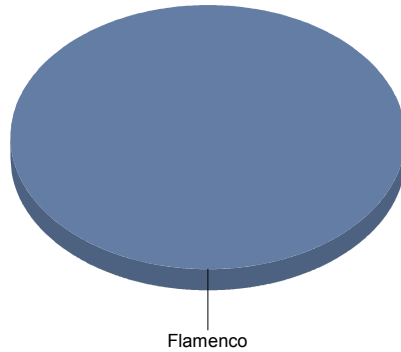

■ Flamenco	100,0%
Total:	100,0%