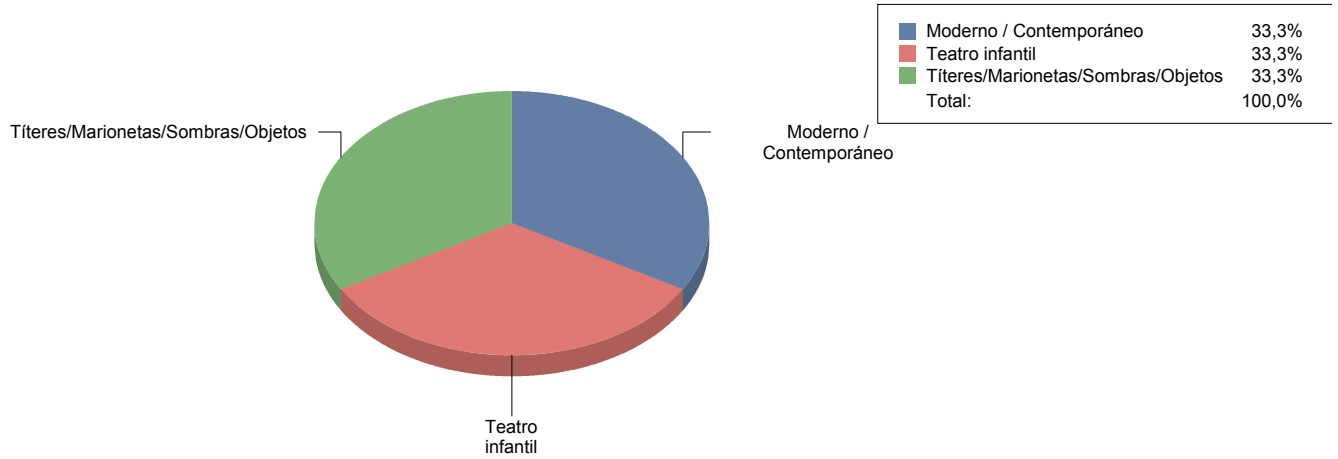

MÚSICA

Infantil 1

Infantil

TEATRO

Títeres/Marionetas/Sombras/OI 1

Títeres/Marionetas/Sombras/Objetos

Moralzarzal

Género

CIRCO	2
DANZA	1
MÚSICA	3
TEATRO	3
Total	9

■ Española	100,0%
Total:	100,0%

MÚSICA

Infantil	2
Varios/Musicales	1

■ Infantil	66,7%
■ Varios/Musicales	33,3%
Total:	100,0%

TEATRO

Moderno / Contemporáneo	1
Teatro infantil	1
Títeres/Marionetas/Sombras/OI	1

Morata de Tajuña

Género

CIRCO	1
MÚSICA	1
TEATRO	3
Total	5

Género y Subgénero

CIRCO

CIRCO PARA SALA Y CALLE

1

■ CIRCO PARA SALA Y CALLE	100,0%
Total:	100,0%