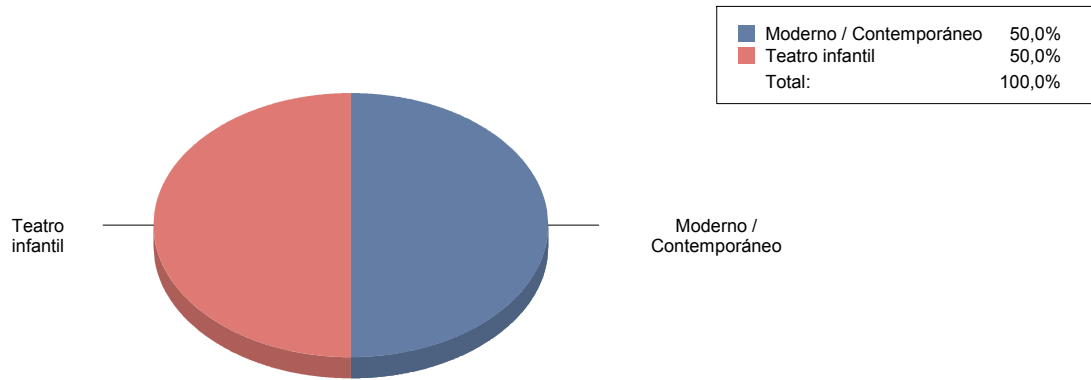

Chapinería

Género

MÚSICA	3
TEATRO	2
Total	5

Género y Subgénero

MÚSICA

Clásica	1
Infantil	1
Varios/Musicales	1

TEATRO

Moderno / Contemporáneo	1
Teatro infantil	1

Ciempozuelos

Género

DANZA	1
MÚSICA	3
TEATRO	3
Total	7

Género y Subgénero

DANZA

Flamenco

1

■ Flamenco	100,0%
Total:	100,0%