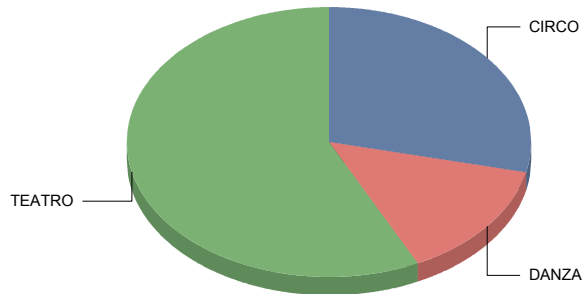

TEATRO

4

Total

7