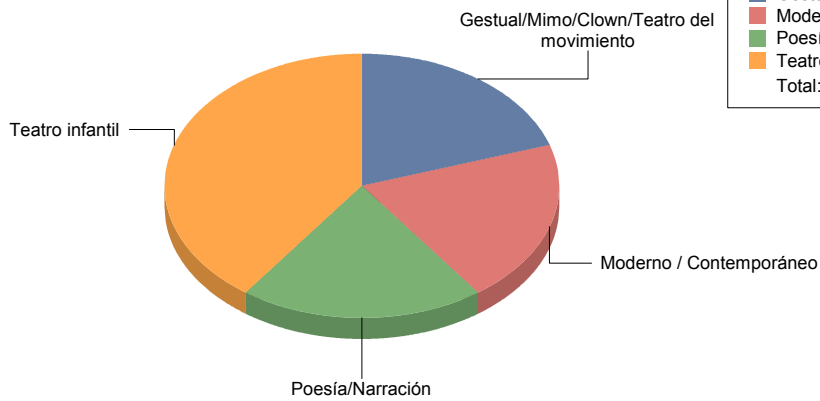

CIRCO PARA SALA Y CALLE

■ CIRCO PARA SALA Y CALLE	100,0%
Total:	100,0%

DANZA

Española

1

Española

■ Española	100,0%
Total:	100,0%

MÚSICA

Varios/Musicales

1

Varios/Musicales	100,0%
Total:	100,0%

Varios/Musicales

TEATRO

Gestual/Mimo/Clown/Teatro de	1
Moderno / Contemporáneo	1
Poesía/Narración	1
Teatro infantil	2

Gestual/Mimo/Clown/Teatro del movimiento	20,
Moderno / Contemporáneo	20,
Poesía/Narración	20,
Teatro infantil	40,
Total:	100,

Valdemoro

Género

CIRCO	5
DANZA	2

Comunidad de Madrid

MÚSICA	4
TEATRO	7
Total	18

Género y Subgénero

CIRCO

CIRCO PARA SALA Y CALLE	5
--------------------------------	----------