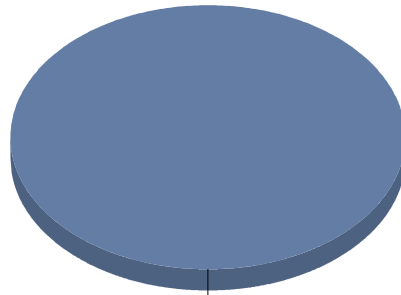

Valdemorillo

Género

CIRCO	1
DANZA	1
MÚSICA	1
TEATRO	5
Total	8

CIRCO	12
DANZA	12
MÚSICA	12
TEATRO	62
Total:	100

Género y Subgénero

CIRCO

CIRCO PARA SALA Y CALLE

1