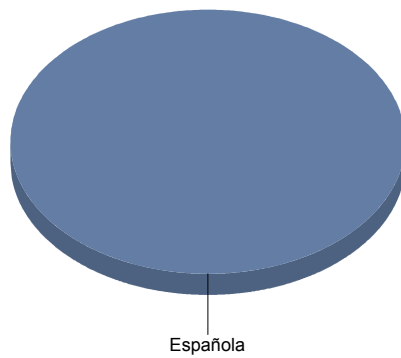

Género y Subgénero

DANZA

Española	2