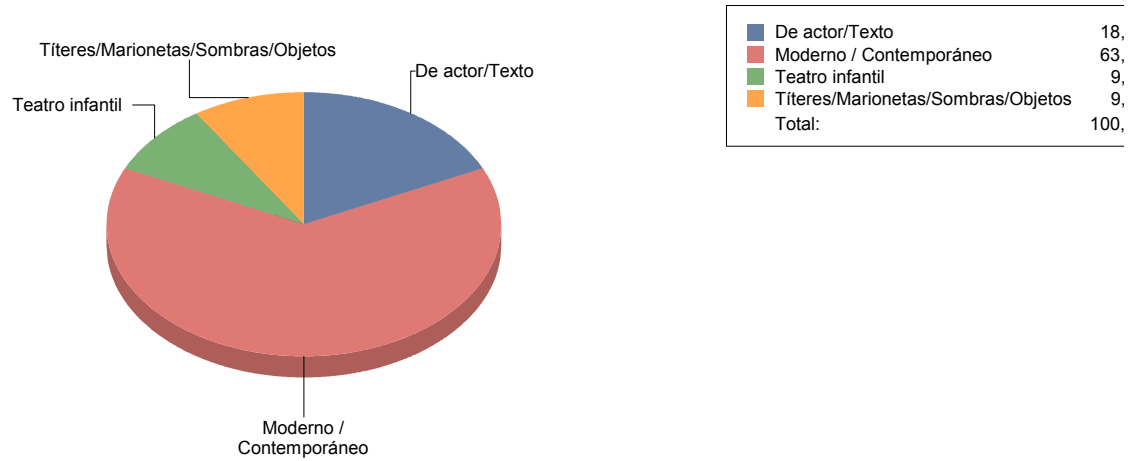

TEATRO

De actor/Texto	2
Moderno / Contemporáneo	7
Teatro infantil	1
Títeres/Marionetas/Sombras/OI	1