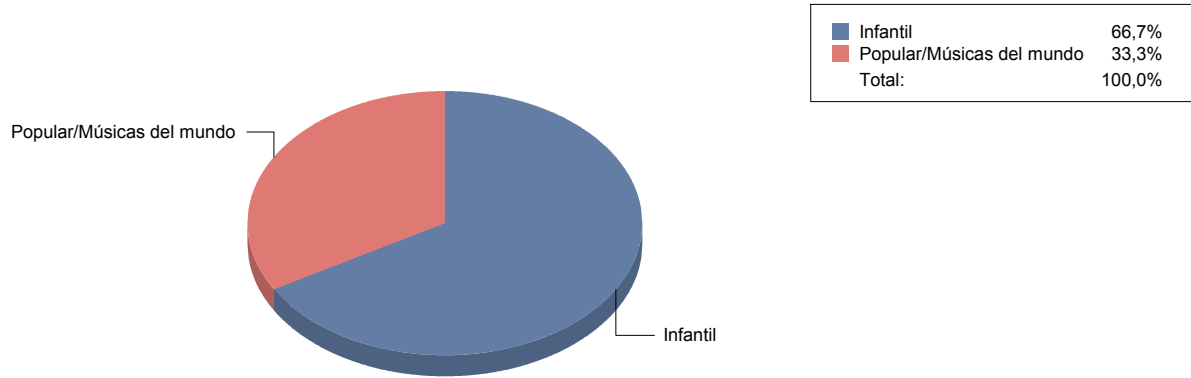

Género

CIRCO	2
MÚSICA	3
TEATRO	4
Total	9

CIRCO	22
MÚSICA	33
TEATRO	44
Total:	100

Género y Subgénero

CIRCO

CIRCO PARA SALA Y CALLE	2
--------------------------------	----------

CIRCO PARA SALA Y CALLE	100,0%
Total:	100,0%

MÚSICA

Infantil	2
Popular/Músicas del mundo	1

TEATRO

Café teatro/Cabaret	1
Circo	1
Teatro infantil	1
Títeres/Marionetas/Sombras/OI	1

Alpedrete

Género

DANZA	1
MÚSICA	3

TEATRO