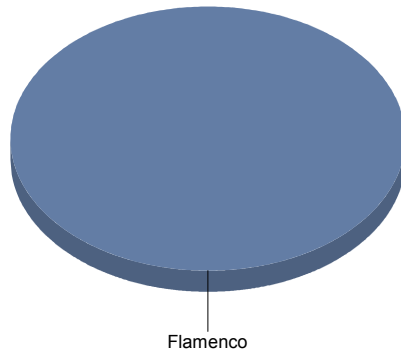

Flamenco

1

■ Flamenco	100,0%
Total:	100,0%