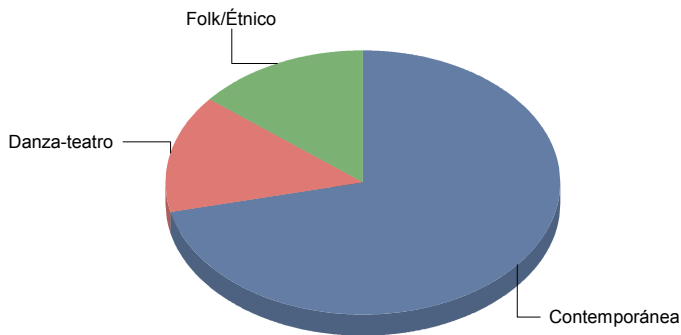

Móstoles

Género

CIRCO	1
DANZA	7
MÚSICA	4
TEATRO	23
Total	35

Género y Subgénero

CIRCO

CIRCO PARA SALA Y CALLE 1

■ CIRCO PARA SALA Y CALLE	100,0%
Total:	100,0%

CIRCO PARA SALA Y CALLE

DANZA

Contemporánea 5
Danza-teatro 1
Folk/Étnico 1

■ Contemporánea	71,4%
■ Danza-teatro	14,3%
■ Folk/Étnico	14,3%
Total:	100,0%

MÚSICA

Flamenco 1
Infantil 1
Popular/Músicas del mundo 1
Varios/Musicales 1

Flamenco	25,0%
Infantil	25,0%
Popular/Músicas del mundo	25,0%
Varios/Musicales	25,0%
Total:	100,0%