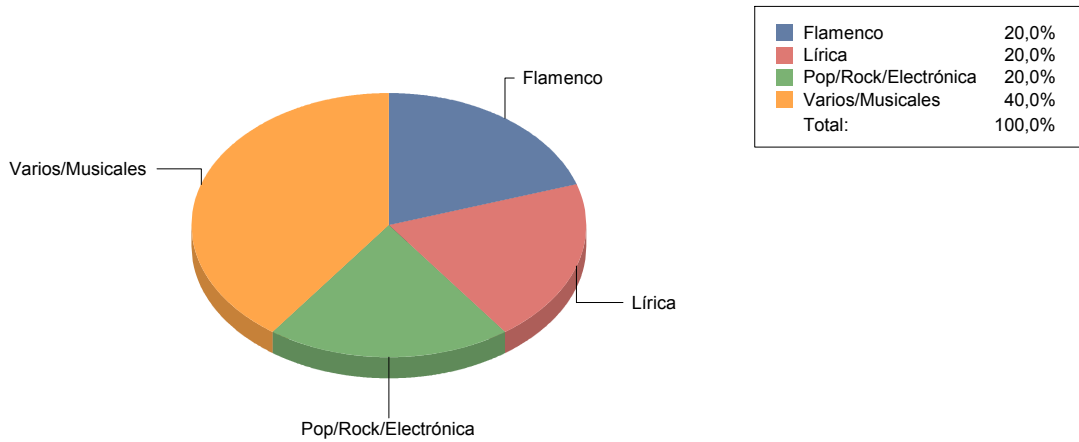

DANZA

Clásica/Neoclásica	1
---------------------------	----------

Clásica/Neoclásica	100,0%
Total:	100,0%

MÚSICA

Flamenco	1
Lírica	1
Pop/Rock/Electrónica	1
Varios/Musicales	2

TEATRO

Moderno / Contemporáneo	1
Teatro infantil	1

Las Rozas de Madrid

Género

CIRCO	3
DANZA	5
TEATRO	9
Total	17

CIRCO	17
DANZA	29
TEATRO	52
Total:	100

Género y Subgénero

CIRCO

CIRCO PARA SALA Y CALLE 3

CIRCO PARA SALA Y CALLE	100,0%
Total:	100,0%