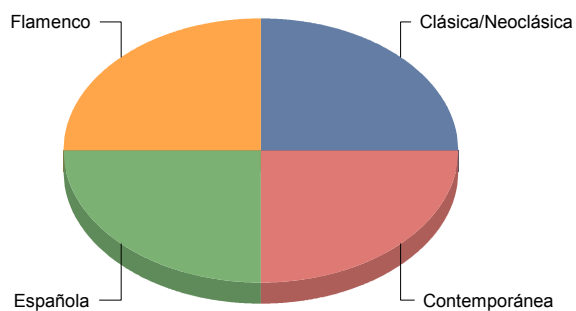

Género y Subgénero

DANZA

Clásica/Neoclásica	1
Contemporánea	1
Española	1
Flamenco	1