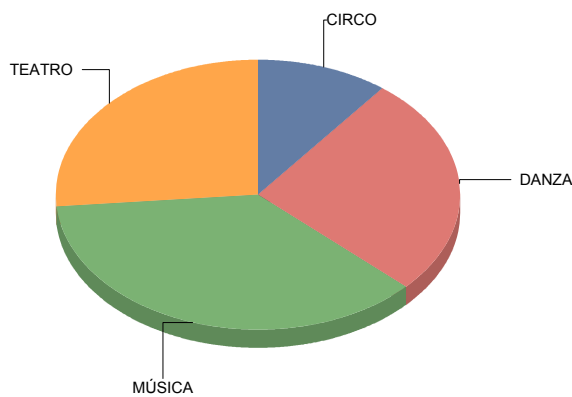

MÚSICA	20
TEATRO	80
Total:	100

Género y Subgénero

MÚSICA

Infantil

1

Infantil	100,0%
Total:	100,0%

TEATRO

Magia	1
Moderno / Contemporáneo	1
Teatro infantil	1
Títeres/Marionetas/Sombras/OI	1

Magia	25,0%
Moderno / Contemporáneo	25,0%
Teatro infantil	25,0%
Títeres/Marionetas/Sombras/Objetos	25,0%
Total:	100,0%

Parla

Género

CIRCO	2
DANZA	5
MÚSICA	7
TEATRO	5
Total	19

CIRCO	10
DANZA	26
MÚSICA	36
TEATRO	26
Total:	100