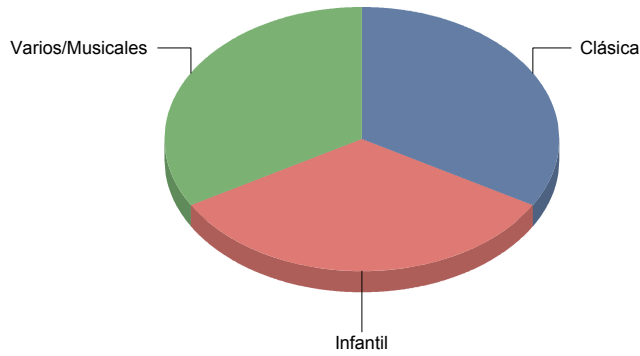

MÚSICA

Varios/Musicales	1
-------------------------	----------

Varios/Musicales	100,0%
Total:	100,0%

TEATRO

Clásico	3
De actor/Texto	2
Moderno / Contemporáneo	6
Títeres/Marionetas/Sombras/OI	4

El Álamo

Género

MÚSICA	3
TEATRO	4
Total	7

Género y Subgénero

MÚSICA	
Clásica	1

Infantil 1
Varios/Musicales 1

Clásica	33,3%
Infantil	33,3%
Varios/Musicales	33,3%
Total:	100,0%

TEATRO

Moderno / Contemporáneo 1
Teatro infantil 1
Titeres/Marionetas/Sombras/OI 2

Moderno / Contemporáneo	25,0%
Teatro infantil	25,0%
Titeres/Marionetas/Sombras/Objetos	50,0%
Total:	100,0%

Fuenlabrada

Género

CIRCO

4

Comunidad de Madrid

DANZA	3
MÚSICA	3
TEATRO	9
Total	19

Género y Subgénero