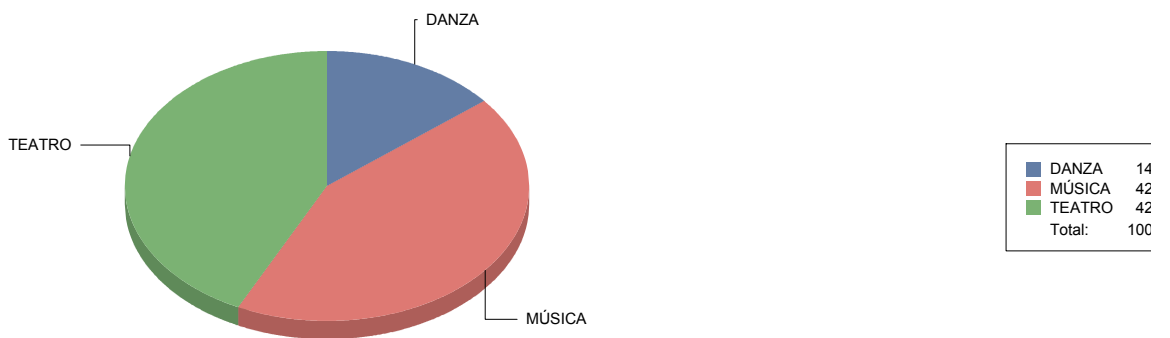

Chapinería

Género

MÚSICA	3
TEATRO	2
Total	5

Género y Subgénero

MÚSICA

Clásica	1
Infantil	1
Varios/Musicales	1

TEATRO

Moderno / Contemporáneo	1
Teatro infantil	1

Ciempozuelos

Género

DANZA	1
MÚSICA	3
TEATRO	3
Total	7

Género y Subgénero

DANZA

Flamenco

1

■ Flamenco	100,0%
Total:	100,0%