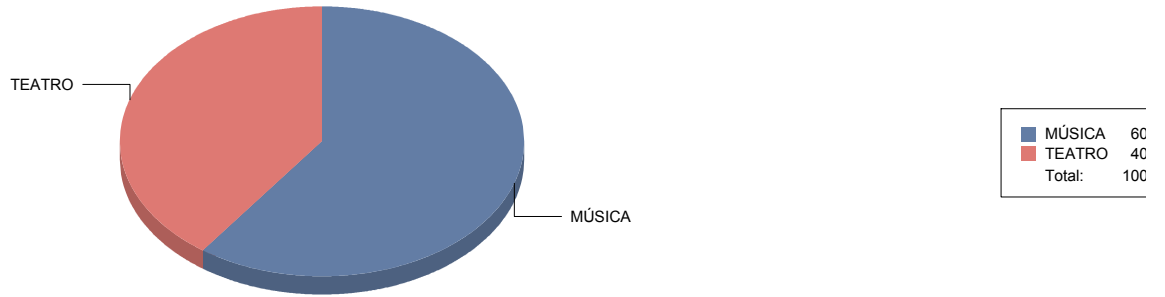

Género y Subgénero

CIRCO	
CIRCO PARA SALA Y CALLE	1

■ CIRCO PARA SALA Y CALLE	100,0%
Total:	100,0%

CIRCO PARA SALA Y CALLE

TEATRO

Clásico	1
Poesía/Narración	1
Títeres/Marionetas/Sombras/OI	1

■ Clásico	33,3%
■ Poesía/Narración	33,3%
■ Títeres/Marionetas/Sombras/Objetos	33,3%
Total:	100,0%

Chapinería

Género

MÚSICA	3
TEATRO	2
Total	5

Género y Subgénero

MÚSICA

Clásica	1
Infantil	1
Varios/Musicales	1

TEATRO

Moderno / Contemporáneo	1
Teatro infantil	1