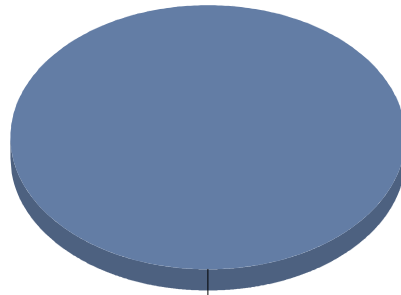

Rivas-Vaciamadrid

Género

CIRCO	3
DANZA	3
MÚSICA	2
TEATRO	10
Total	18

Género y Subgénero

CIRCO

CIRCO PARA SALA Y CALLE 3

CIRCO PARA SALA Y CALLE

■ CIRCO PARA SALA Y CALLE	100,0%
Total:	100,0%