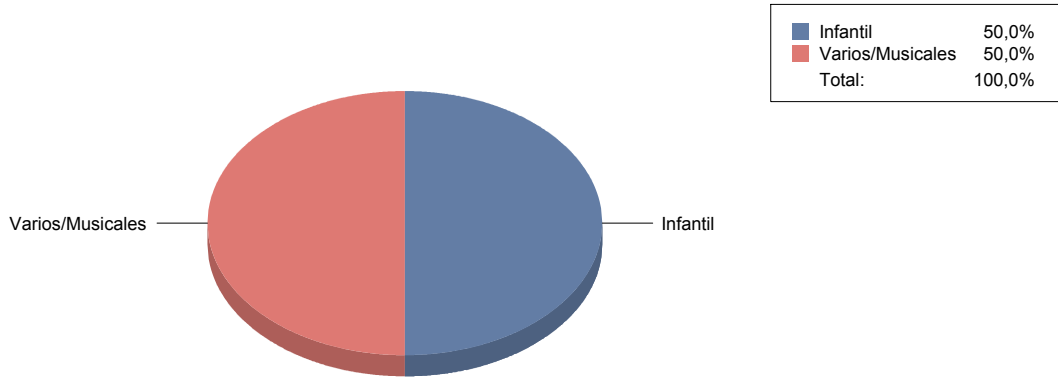

Género

DANZA	1
MÚSICA	2
TEATRO	13

Total

16

DANZA	6
MÚSICA	12
TEATRO	81
Total:	100

Género y Subgénero

DANZA

Contemporánea

1

Contemporánea	100,0%
Total:	100,0%

MÚSICA

Infantil

1

Varios/Musicales

1

TEATRO

Clásico	1
De actor/Texto	1
Magia	1
Moderno / Contemporáneo	7
Teatro infantil	1
Títeres/Marionetas/Sombras/OI	2

San Martín de la Vega

Género

Comunidad de Madrid

DANZA	1
MÚSICA	1
TEATRO	2
Total	4

DANZA	25
MÚSICA	25
TEATRO	50
Total:	100

Género y Subgénero

DANZA

Flamenco	1
----------	---

Flamenco	100,0%
Total:	100,0%

MÚSICA

Popular/Músicas del mundo	1
---------------------------	---

■ Popular/Músicas del mundo	100,0%
Total:	100,0%

Popular/Músicas del mundo