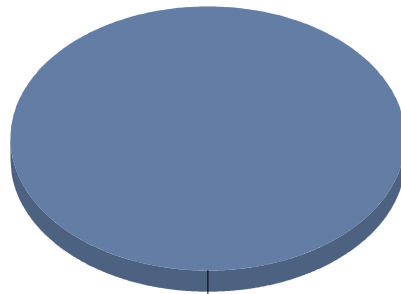

Española

■ Española	100,0%
Total:	100,0%

MÚSICA

Varios/Musicales

1