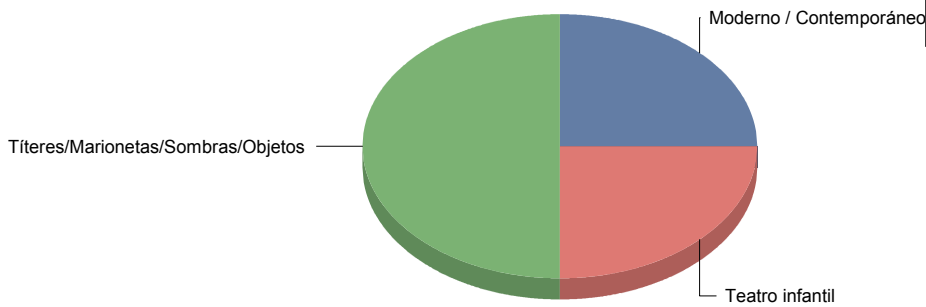

MÚSICA	3
TEATRO	4
Total	7

Género y Subgénero

MÚSICA	
Clásica	1

Infantil 1
Varios/Musicales 1

Clásica	33,3%
Infantil	33,3%
Varios/Musicales	33,3%
Total:	100,0%

TEATRO

Moderno / Contemporáneo 1
Teatro infantil 1
Titeres/Marionetas/Sombras/OI 2

Moderno / Contemporáneo	25,0%
Teatro infantil	25,0%
Titeres/Marionetas/Sombras/Objetos	50,0%
Total:	100,0%

Fuenlabrada

Género

CIRCO

4

Comunidad de Madrid

DANZA	3
MÚSICA	3
TEATRO	9
Total	19

Género y Subgénero