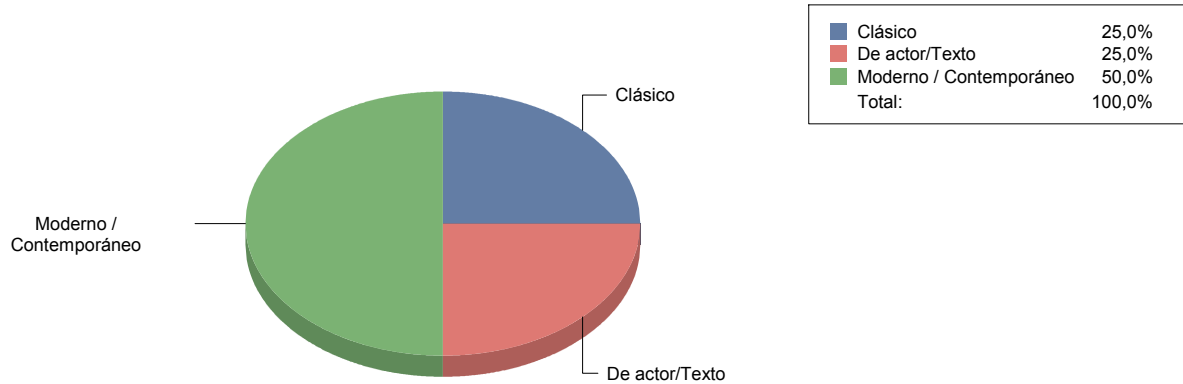

Gestual/Mimo/Clown/Teatro de	2
Magia	1

Gestual/Mimo/Clown/Teatro del movimiento	66,
Magia	33,
Total:	100,

Mejorada del Campo

Género

TEATRO	4
Total	4

TEATRO	100
Total:	100

Género y Subgénero

TEATRO	
Clásico	1
De actor/Texto	1

Moderno / Contemporáneo

2

Moraleja de Enmedio

Género

CIRCO	1
DANZA	2
MÚSICA	1
TEATRO	1
Total	5

Género y Subgénero

CIRCO

CIRCO PARA SALA Y CALLE 1