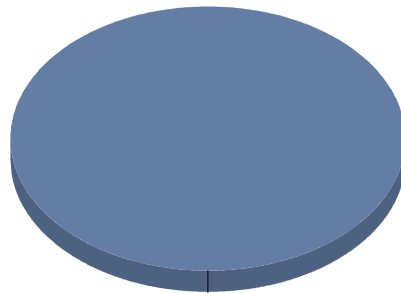

Morata de Tajuña

Género

CIRCO	1
MÚSICA	1
TEATRO	3
Total	5

Género y Subgénero

CIRCO

CIRCO PARA SALA Y CALLE

1

■ CIRCO PARA SALA Y CALLE	100,0%
Total:	100,0%