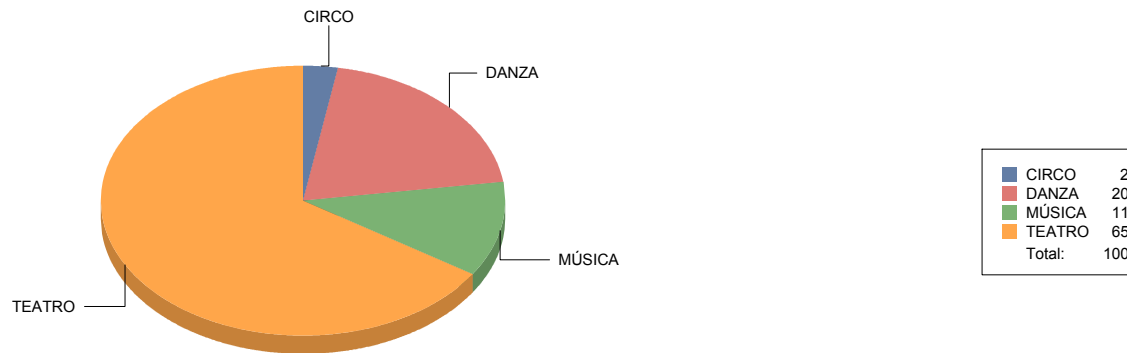

Móstoles

Género

CIRCO	1
DANZA	7
MÚSICA	4
TEATRO	23
Total	35