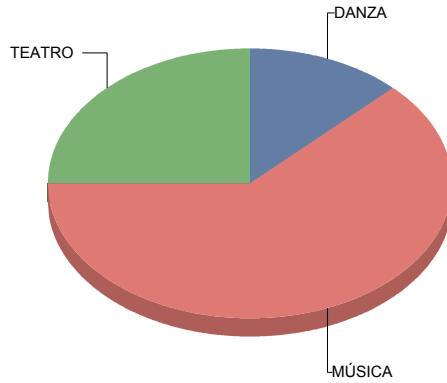

TEATRO	1
Teatro infantil	1

■ Teatro infantil	100,0%
Total:	100,0%

Hoyo de Manzanares

Género

Comunidad de Madrid

DANZA	1
MÚSICA	5
TEATRO	2
Total	8

DANZA	12
MÚSICA	62
TEATRO	25
Total:	100

Género y Subgénero