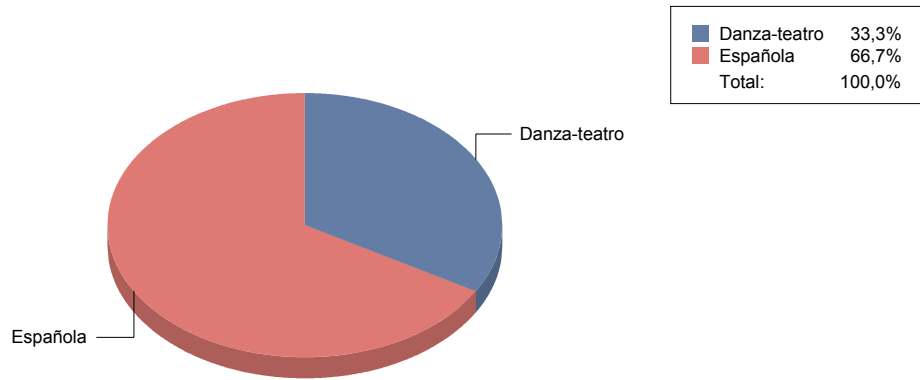

MÚSICA

Clásica	1
Infantil	1
Varios/Musicales	1

TEATRO

Clásico	2
De actor/Texto	1
Moderno / Contemporáneo	6