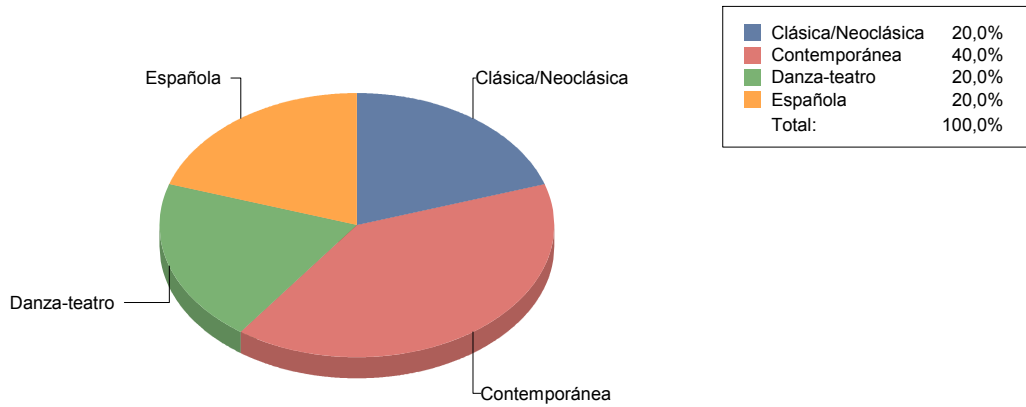

TEATRO

Café teatro/Cabaret	1
Gestual/Mimo/Clown/Teatro de	4
Moderno / Contemporáneo	3
Títeres/Marionetas/Sombras/OI	1

Leganes

Género

DANZA	1
MÚSICA	5