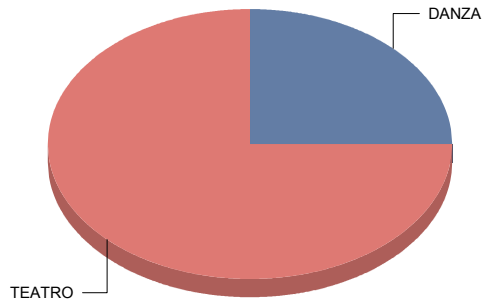

Collado Villalba

Género

CIRCO	1
MÚSICA	6
TEATRO	9

Total

16

CIRCO	6
MÚSICA	37
TEATRO	56
Total:	100

Género y Subgénero

CIRCO

Colmenar Viejo

Género

DANZA

4

TEATRO

12

Total

16