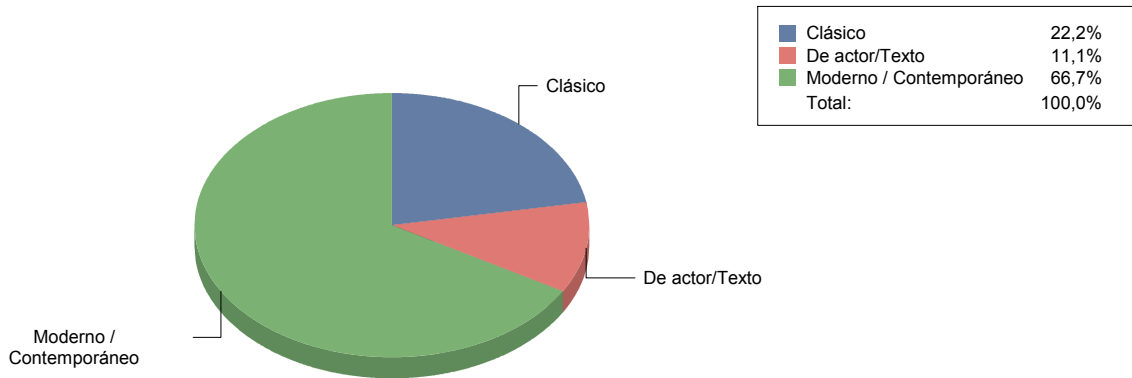

Galapagar

Género

TEATRO	1
Total	1

TEATRO	100
Total:	100

Género y Subgénero

TEATRO	
Teatro infantil	1