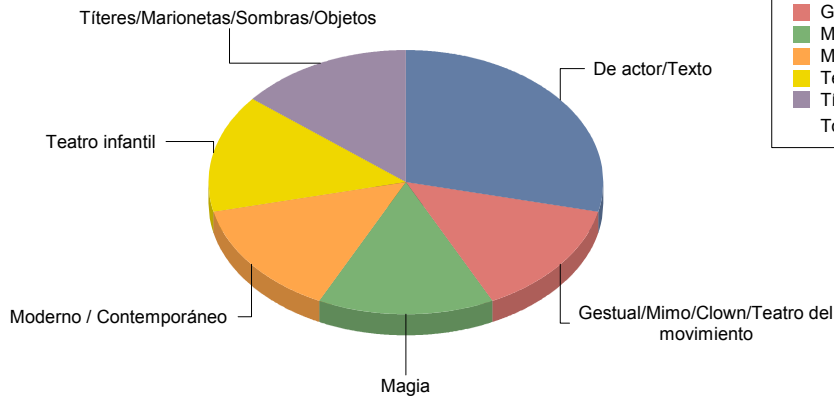

Valdemoro

Género

CIRCO	5
DANZA	2

Comunidad de Madrid

MÚSICA	4
TEATRO	7
Total	18

Género y Subgénero

CIRCO

CIRCO PARA SALA Y CALLE	5
--------------------------------	----------

CIRCO PARA SALA Y CALLE	100,0%
Total:	100,0%

DANZA

Contemporánea	1
Flamenco	1

MÚSICA

Infantil	3
Varios/Musicales	1

TEATRO

De actor/Texto	2
Gestual/Mimo/Clown/Teatro de	1
Magia	1
Moderno / Contemporáneo	1
Teatro infantil	1
Títeres/Marionetas/Sombras/OI	1

De actor/Texto	28,
Gestual/Mimo/Clown/Teatro del movimiento	14,
Magia	14,
Moderno / Contemporáneo	14,
Teatro infantil	14,
Títeres/Marionetas/Sombras/Objetos	14,
Total:	100,

Valdeolmos-Alalpardo

Género

DANZA	1
Total	1