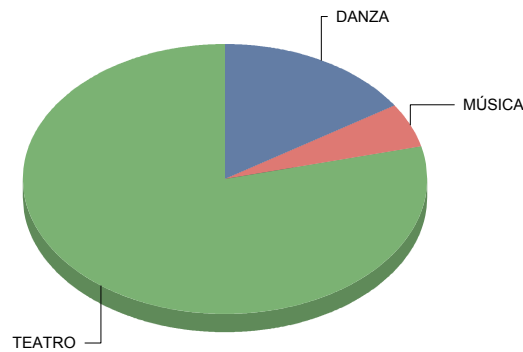

Española	1
Flamenco	1

■ Española	50,0%
■ Flamenco	50,0%
Total:	100,0%

MÚSICA

Infantil	2
-----------------	----------

■ Infantil	100,0%
Total:	100,0%

TEATRO

Moderno / Contemporáneo	1
Teatro infantil	1

Moderno / Contemporáneo	50,0%
Teatro infantil	50,0%
Total:	100,0%

Coslada

Género

DANZA	3
MÚSICA	1
TEATRO	15
Total	19

DANZA	15
MÚSICA	5
TEATRO	78
Total:	100

Género y Subgénero

DANZA

Contemporánea	2
Danza-teatro	1

Contemporánea	66,7%
Danza-teatro	33,3%
Total:	100,0%