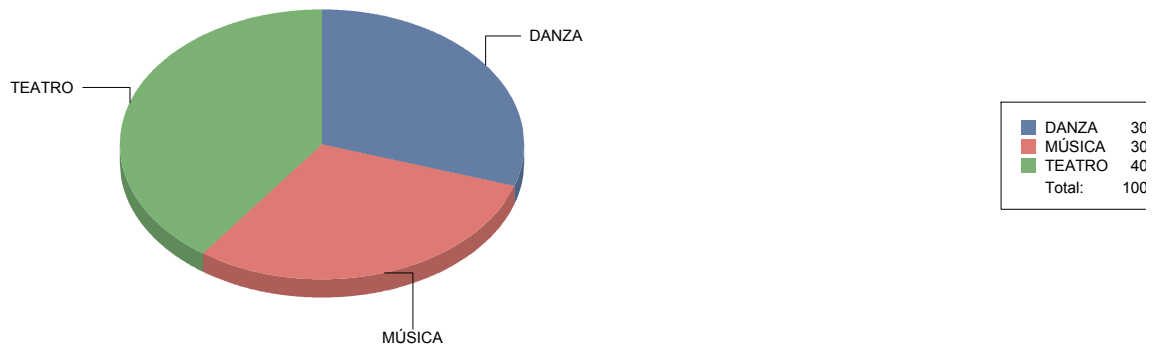

Navalcarnero

Género

Comunidad de Madrid

DANZA	3
MÚSICA	3
TEATRO	4
Total	10

Género y Subgénero

DANZA

Clásica/Neoclásica	1
Española	1
Flamenco	1

MÚSICA