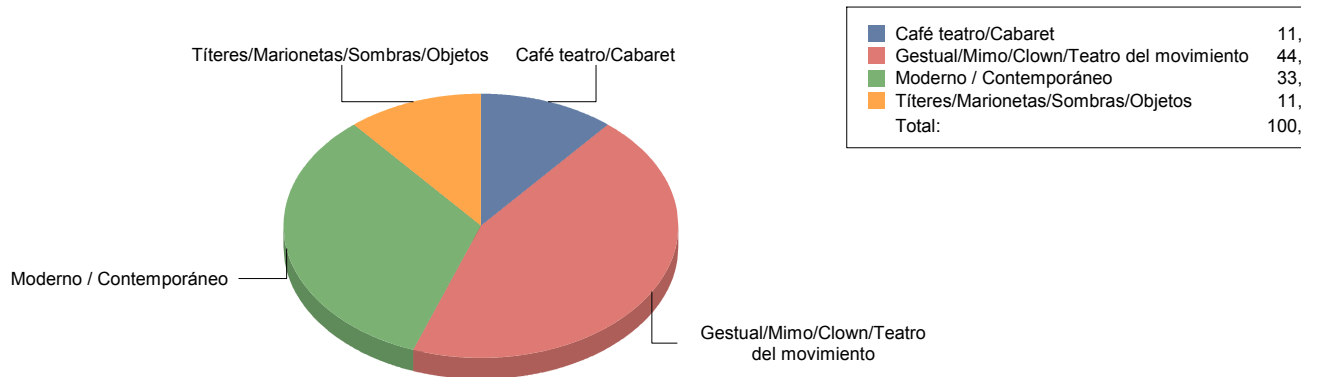

CIRCO PARA SALA Y CALLE

DANZA

Clásica/Neoclásica	1
Contemporánea	2
Danza-teatro	1
Española	1

TEATRO

Café teatro/Cabaret	1
Gestual/Mimo/Clown/Teatro de	4
Moderno / Contemporáneo	3
Títeres/Marionetas/Sombras/OI	1