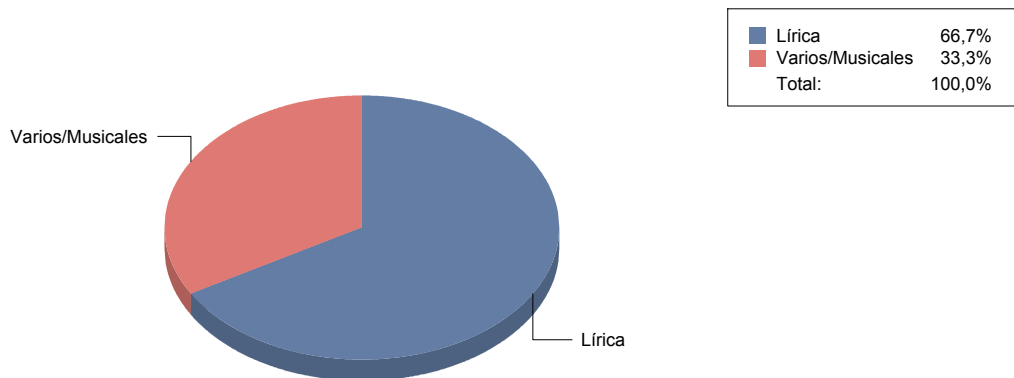

Clásica	1
---------	---

Infantil

2

TEATRO

Clásico	1
Gestual/Mimo/Clown/Teatro de	1
Teatro Musical	1
Títeres/Marionetas/Sombras/OI	1

Villaviciosa de Odón

Género

MÚSICA

3

TEATRO	7
Total	10

Género y Subgénero

MÚSICA

Lírica	2
Varios/Musicales	1

TEATRO

De actor/Texto	2
Moderno / Contemporáneo	3
Títeres/Marionetas/Sombras/OI	2

De actor/Texto	28,6%
Moderno / Contemporáneo	42,9%
Títeres/Marionetas/Sombras/Objetos	28,6%
Total:	100,0%