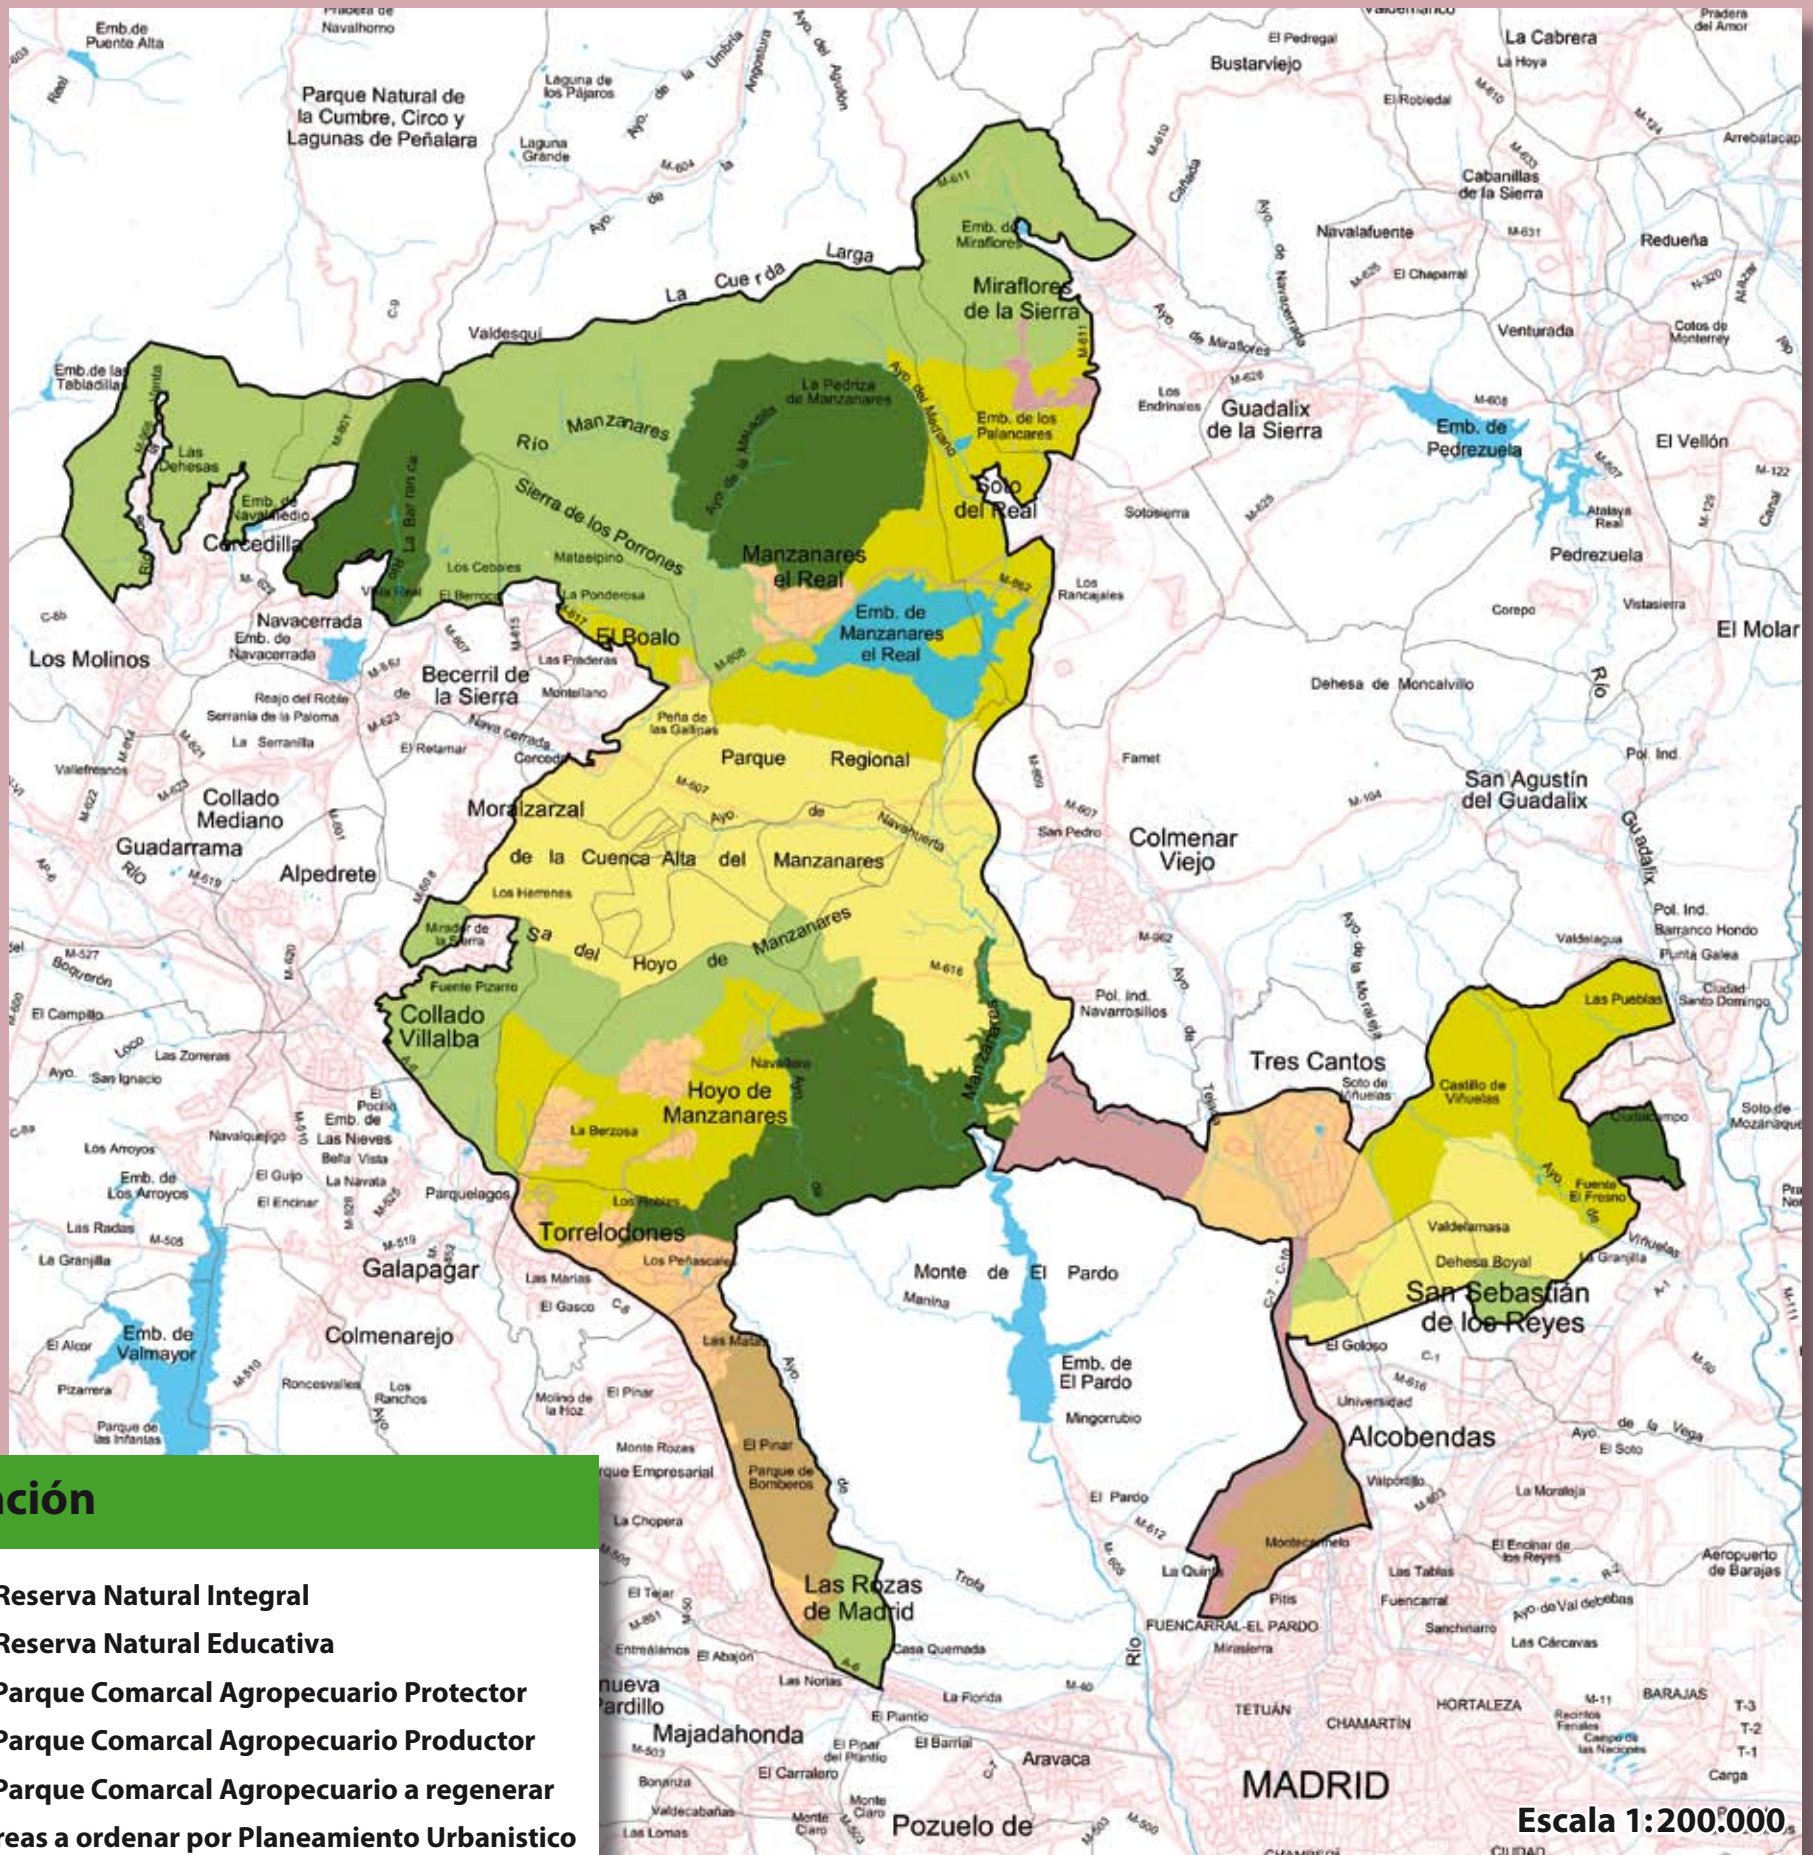

parque regional de la cuenca alta del manzanares

Fuente: Consejería de Medio Ambiente y Ordenación del Territorio (2006).