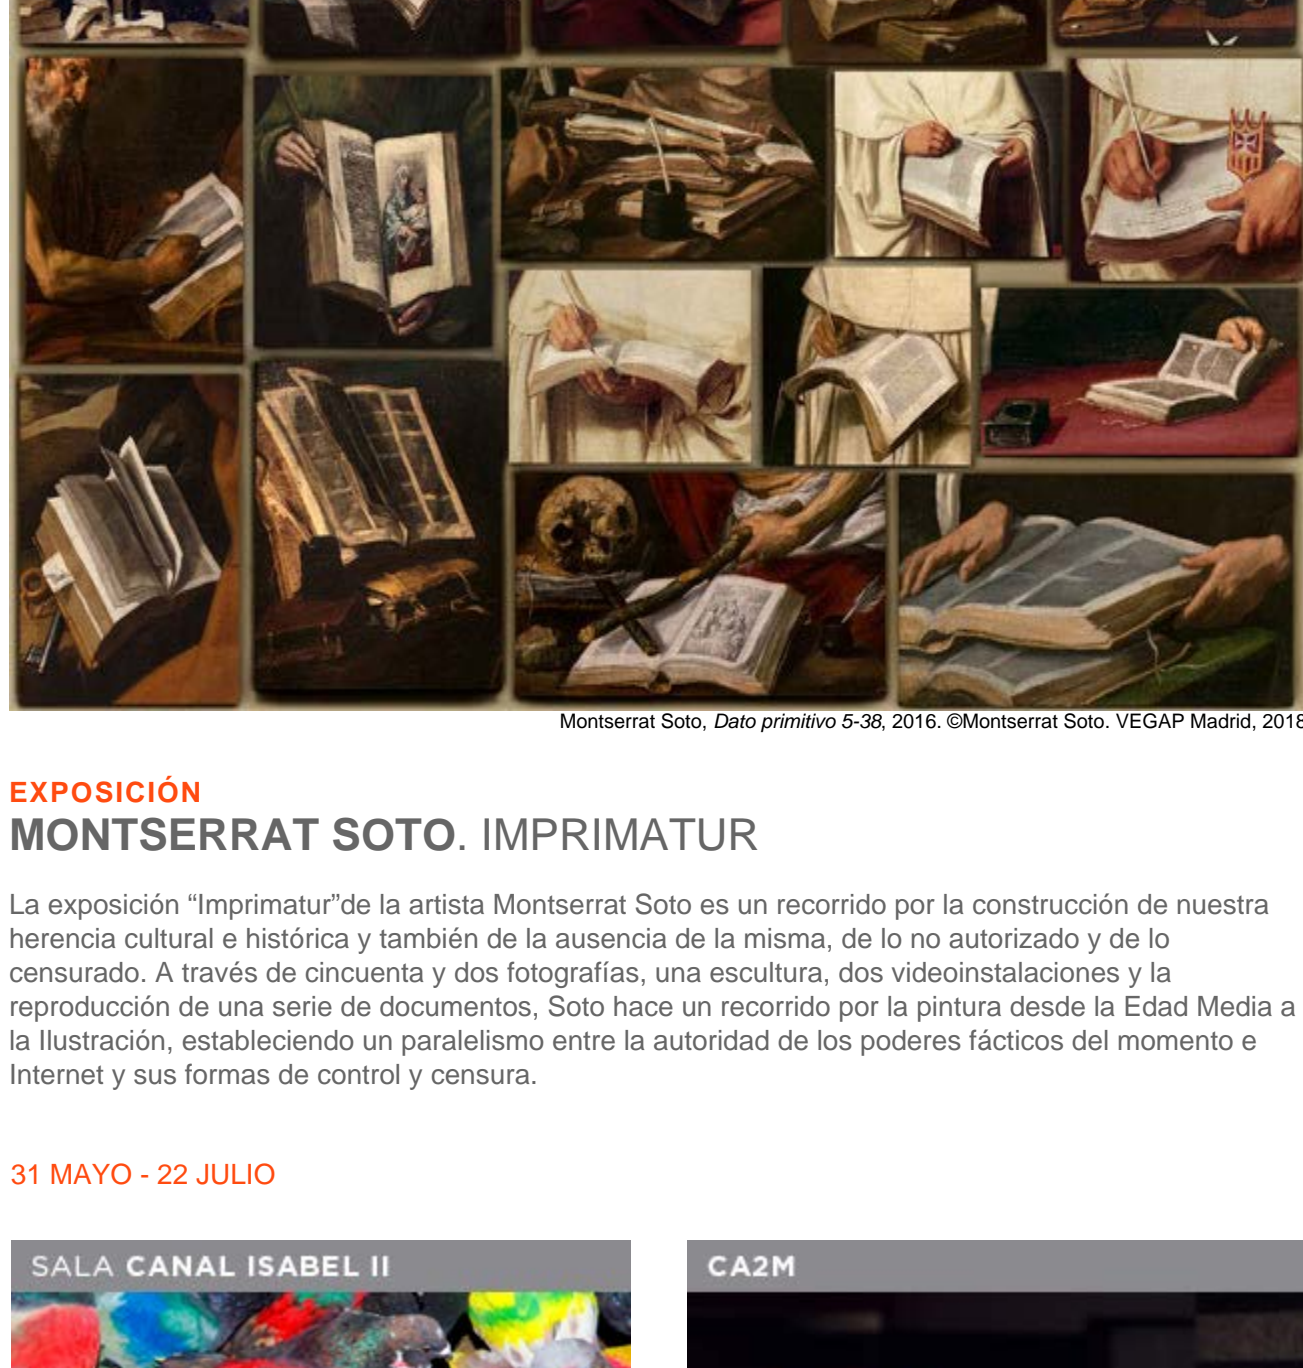

Si no puedes ver este e-mail correctamente, haz clic aquí

PROGRAMACIÓN
MAYO 2018
ESPACIOS PARA EL ARTE
COMUNIDAD DE MADRID
ARTE CONTEMPORÁNEO

Montserrat Soto, 'Dato primitivo' 5-38, 2016. ©Montserrat Soto, VEGAP Madrid, 2016

EXPOSICIÓN
MONTSERRAT SOTO. IMPRIMATUR

La exposición "Imprimatur" de la artista Montserrat Soto es un recorrido por la construcción de nuestra herencia cultural e histórica y también de la ausencia de la misma, de lo no autorizado y de lo censurado. A través de cincuenta y dos fotografías, una escultura, dos videoinstalaciones y la reproducción de una serie de documentos, Soto hace un recorrido por la pintura desde la Edad Media a la ilustración, estableciendo un paralelismo entre la autoridad de los poderes fácticos del momento e Internet y sus formas de control y censura.