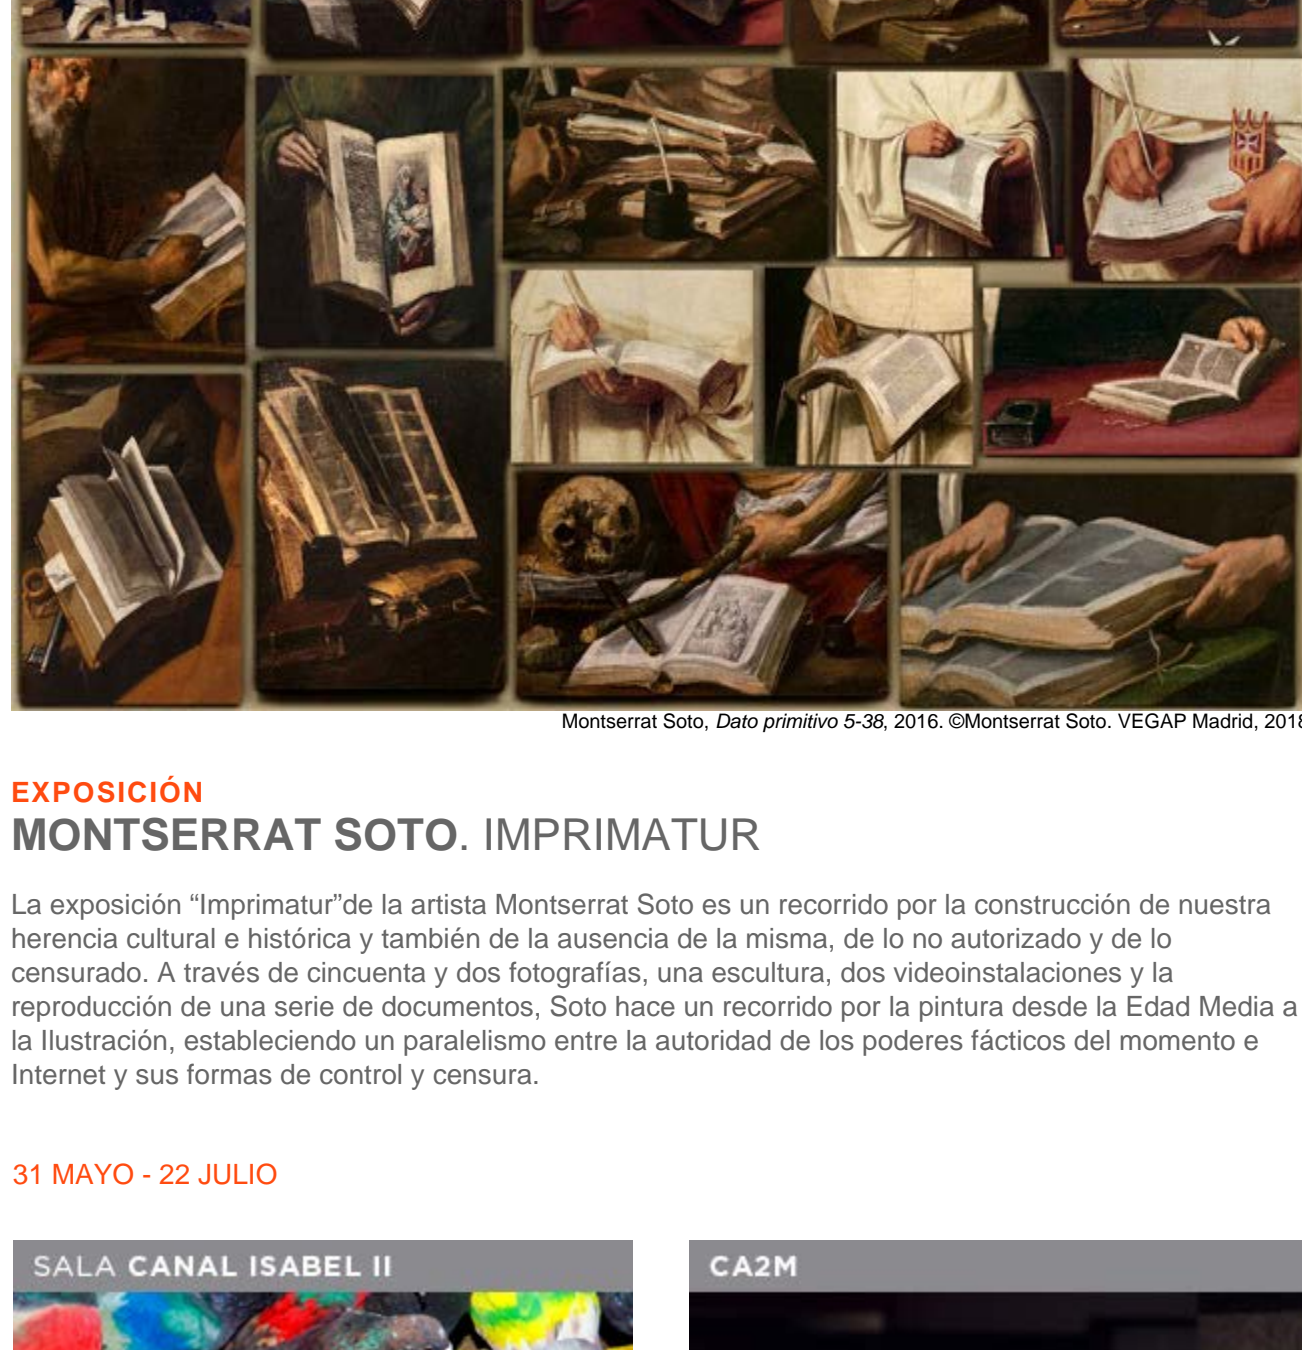

Si no puedes ver este e-mail correctamente, haz clic aquí

PROGRAMACIÓN MAYO 2018

ESPACIOS PARA EL ARTE ARTE CONTEMPORÁNEO

Montserrat Soto, *Dato primitivo* 5-38, 2016. ©Montserrat Soto, VEGAP Madrid, 2018

EXPOSICIÓN MONTSERRAT SOTO. IMPRIMATUR

La exposición "Imprimatur" de la artista Montserrat Soto es un recorrido por la construcción de nuestra herencia cultural e histórica y también de la ausencia de la misma, de lo no autorizado y de lo censurado. A través de cincuenta y dos fotografías, una escultura, dos videoinstalaciones y la reproducción de una serie de documentos, Soto hace un recorrido por la pintura desde la Edad Media a la ilustración, estableciendo un paralelismo entre la autoridad de los poderes fácticos del momento e Internet y sus formas de control y censura.

31 MAYO - 22 JULIO

EXPOSICIÓN RICARDO CASES ESTUDIO ELEMENTAL DEL LEVANTE

24 MAYO - 22 JULIO

EXPOSICIÓN ELEMENTS OF VOGUE UN CASO DE ESTUDIO DE PERFORMANCE RADICAL

HASTA 6 MAYO

EXPOSICIÓN THE FUTCH

HASTA 20 MAYO

EXPOSICIÓN LUBRICÁN JULIA SPINOLA

HASTA 27 MAYO

EXPOSICIÓN JOCHEN LEMPERT

25 MAYO - 23 SEPTIEMBRE

EXPOSICIÓN PEDRO G. ROMERO HABITACIÓN

25 MAYO - 9 SEPTIEMBRE

EXPOSICIÓN YA NO NOS IMPORTA

1 JUNIO - 22 JULIO

DÉCIMO ANIVERSARIO CONCIERTO AFROJUICE

MIÉRCOLES 2 MAYO

SÁBADOS Y DOMINGOS

SÁBADOS Y DOMINGOS

4 Y 17 MAYO

22 - 26 MAYO

MIÉRCOLES 9 MAYO

SÁBADO 26 MAYO

HASTA JULIO

MARTES 22 MAYO

2018

2018

EXPOSICIÓN ARCHIVO PACO GÓMEZ BARCELONA

EXPOSICIÓN CHEMA MADDOZ. LAS REGLAS DEL JUEGO VILLENEUVE-SUR-LOT (FRANCIA)

EXPOSICIÓN EL ROSTRO DE LAS LETRAS BURGOS

PROGRAMACIÓN MAYO 2018

ESPACIOS PARA EL ARTE MUSEOS COMUNIDAD DE MADRID

10 MAYO - 22 JULIO

EXPOSICIÓN CERVANTES. EN LA CINTA DEL TIEMPO

25 MAYO - 18 NOVIEMBRE

PROYECTO MUTACIONES

HASTA 22 JULIO

EXPOSICIÓN TODO MADRID ES TEATRO

31 MAYO - 30 SEPTIEMBRE

22 MARZO - 24 JUNIO

EXPOSICIÓN LOS LIBROS DE MIGUEL DE CERVANTES

HASTA 6 MAYO 2018

EXPOSICIÓN PICASSO. RETRATO DE FAMILIA

5 ABRIL - 1 JULIO

LA PIEZA INVITADA EL RETABLO de Maele Pedro.

8 MAYO - 16 OCTUBRE

HASTA 1 JULIO

HASTA 1 JULIO

HASTA 17 JUNIO

RUTA TEATRALIZADA LETRAS Y ESPADAS

20 MAYO - 24 JUNIO

TEATRO CERVANTES VR

VIERNES 18 MAYO

SÁBADO 19 MAYO

SÁBADO 19 MAYO

TALLER JABONES QUE ALIMENTAN PARA FAMILIAS

SÁBADO 19 MAYO

31 MAYO - 30 SEPTIEMBRE

TALLER INICIACIÓN AL VIDRIO SOPLADO PARA FAMILIAS

DOMINGO 6 MAYO

DOMINGOS

SÁBADO 12 MAYO

MIÉRCOLES Y VIERNES

ACTIVIDADES DESCUBRE LA PIEZA INVITADA

JUEVES Y VIERNES

SÁBADOS 5 Y 19 MAYO

ESPACIOS PARA EL ARTE REDITINER COMUNIDAD DE MADRID

PROGRAMACIÓN 2018

NOCTURNAS A LA LUZ DE MADRID, 1900 - 1950

BLANKPAPER Y CIA

BENJAMÍN PALENCIA OBRAS SOBRE PAPEL

UN MUNDO EN EL DESVÁN DE JOSÉ LUIS SAMPEDRO

ZONA PROHIBIDA CIENCIA FICCIÓN EN EL ARTE ACTUAL

MIRAR OTRA VEZ COLECCIÓN ÁLVAREZ SOTOS

OBRA GRÁFICA Y MÚLTIPLE CONTEMPORÁNEO DE PICASSO A BARCELÓ

NOS PUEDES ENCONTRAR EN: