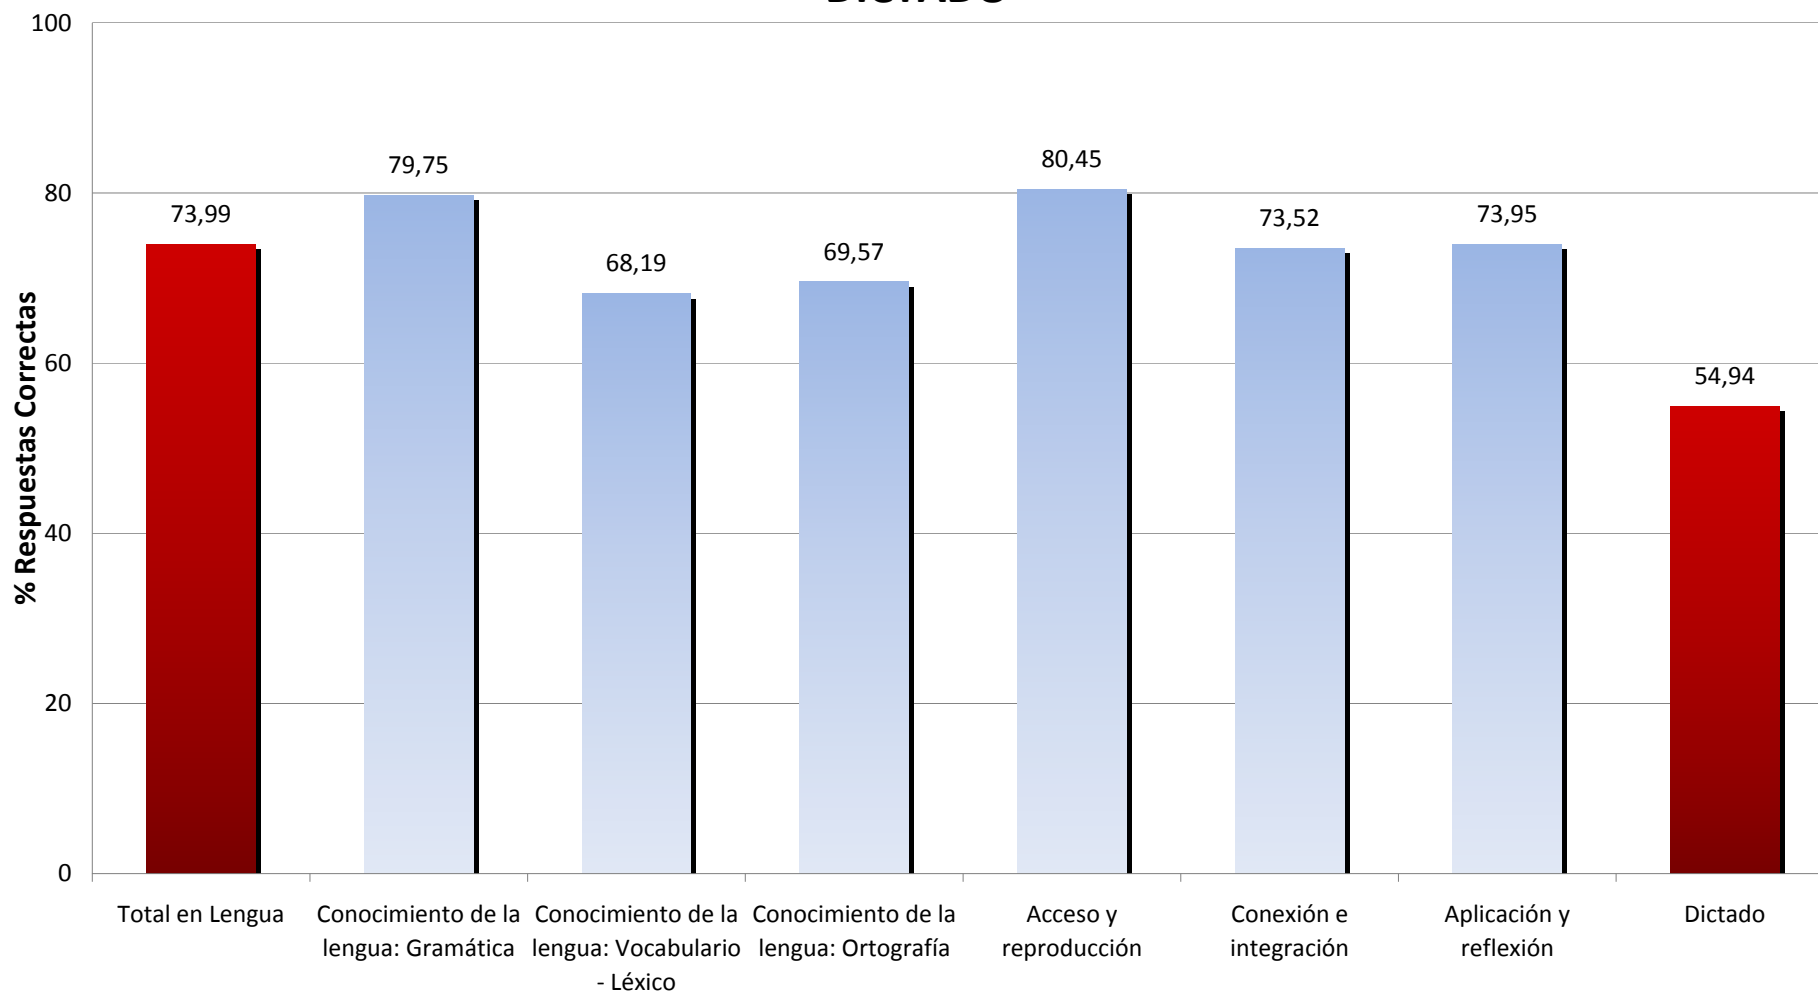

Resultados de la Comunidad de Madrid

Evaluación de Diagnóstico de 4º de Educación Primaria

Curso 2008-2009

MEDIAS DE LA PRUEBA DE MATEMÁTICAS POR DIMENSIONES

Resultados de la Comunidad de Madrid

Evaluación de Diagnóstico de 4º de Educación Primaria

Curso 2008-2009

MEDIAS DE LA PRUEBA DE LENGUA POR DIMENSIONES Y PRUEBA DE DICTADO

Resultados de la Comunidad de Madrid

Evaluación de Diagnóstico de 4º de Educación Primaria

Curso 2008-2009

MEDIAS DE LA PRUEBA DE COMPRESIÓN LECTORA POR DIMENSIONES