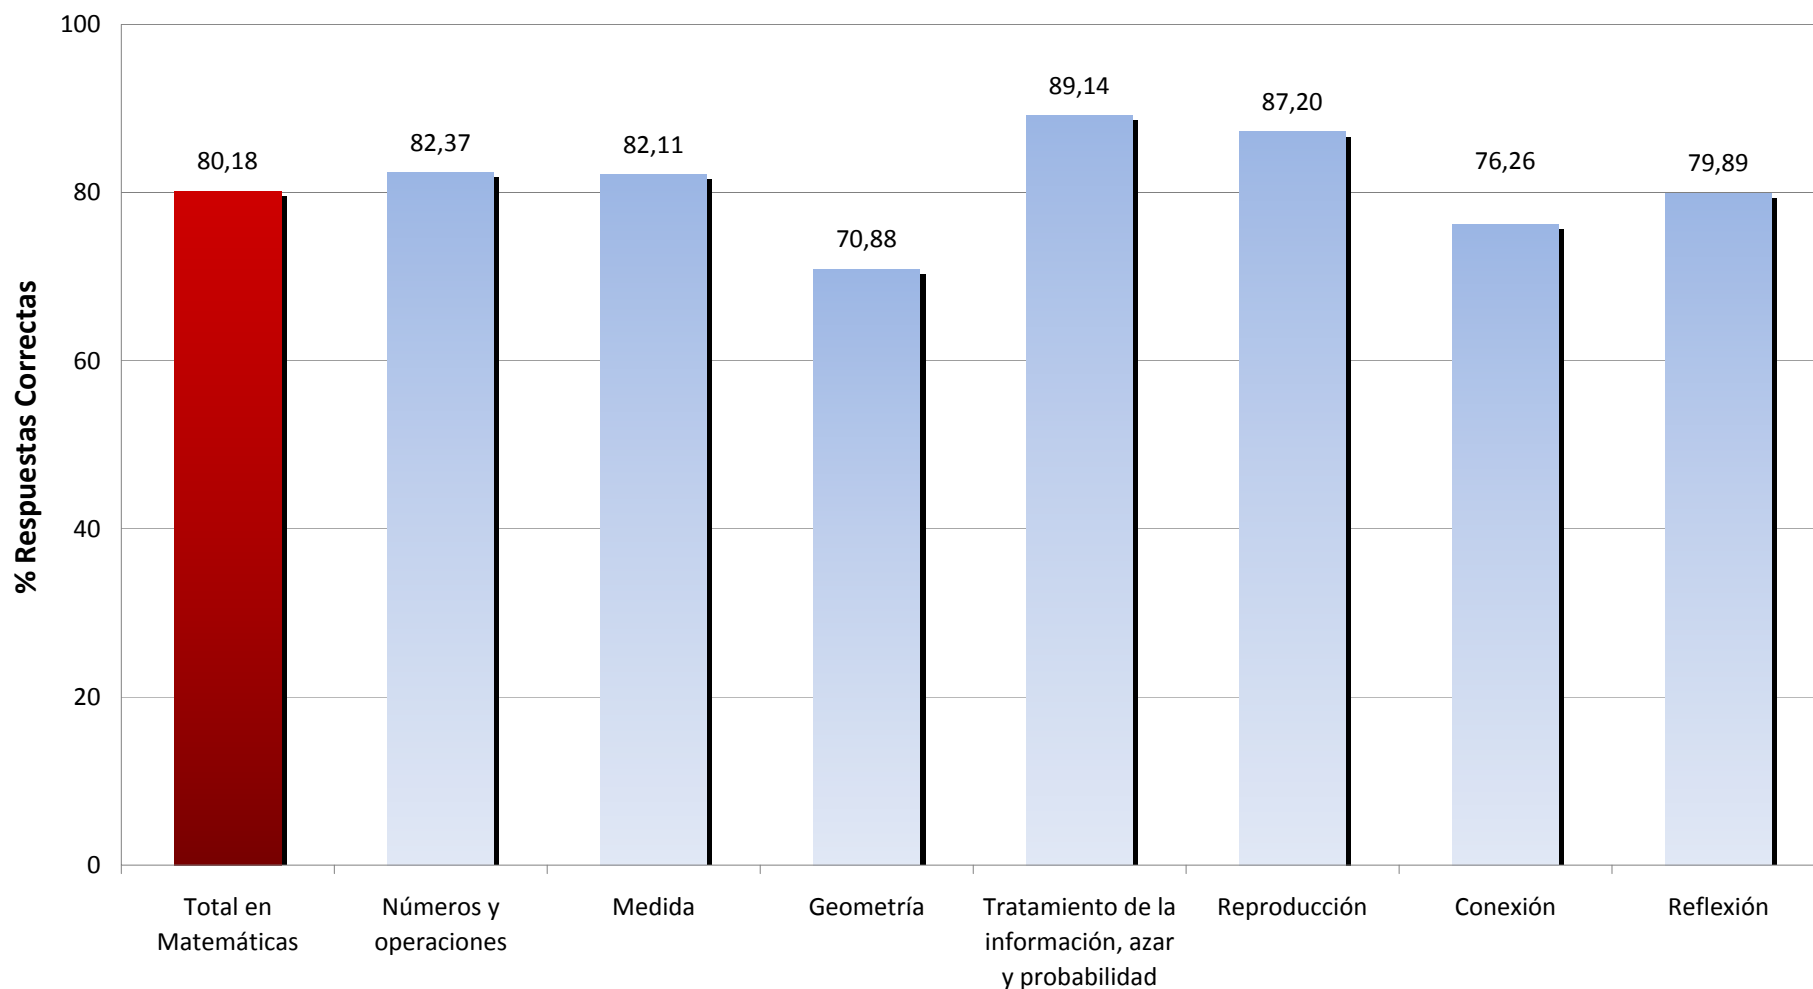

Resultados de la Comunidad de Madrid

Evaluación de Diagnóstico de 4º de Educación Primaria

Curso 2008-2009

MEDIAS DE LA PRUEBA DE MATEMÁTICAS POR DIMENSIONES

Resultados de la Comunidad de Madrid

Evaluación de Diagnóstico de 4º de Educación Primaria

Curso 2008-2009

MEDIAS DE LA PRUEBA DE LENGUA POR DIMENSIONES Y PRUEBA DE DICTADO

Resultados de la Comunidad de Madrid

Evaluación de Diagnóstico de 4º de Educación Primaria

Curso 2008-2009

MEDIAS DE LA PRUEBA DE COMPRESIÓN LECTORA POR DIMENSIONES