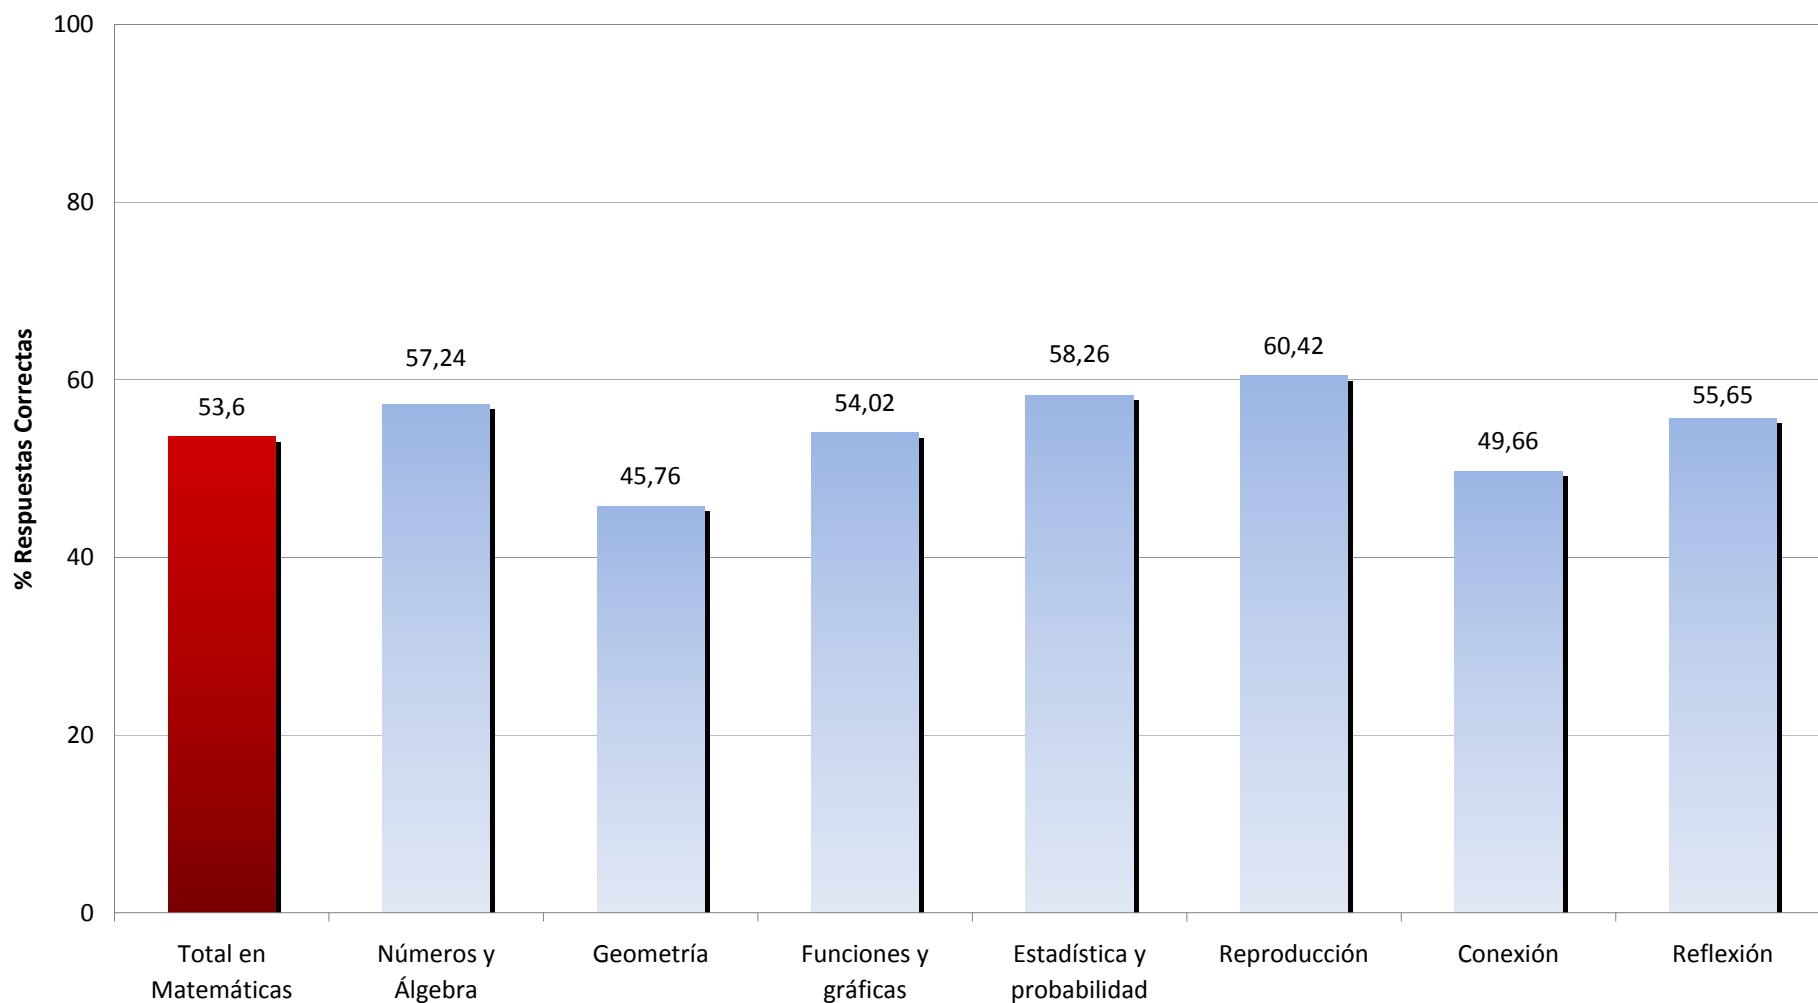

Resultados de la Comunidad de Madrid

Evaluación de Diagnóstico de 2º de Educación Secundaria Obligatoria

Curso 2008-2009

MEDIAS DE LA PRUEBA DE MATEMÁTICAS POR DIMENSIONES

Resultados de la Comunidad de Madrid

Evaluación de Diagnóstico de 2º de Educación Secundaria Obligatoria

Curso 2008-2009

MEDIAS DE LA PRUEBA DE LENGUA Y LITERATURA POR DIMENSIONES

Resultados de la Comunidad de Madrid

Evaluación de Diagnóstico de 2º de Educación Secundaria Obligatoria

Curso 2008-2009

MEDIAS DE LA PRUEBA DE COMPRESIÓN LECTORA POR DIMENSIONES