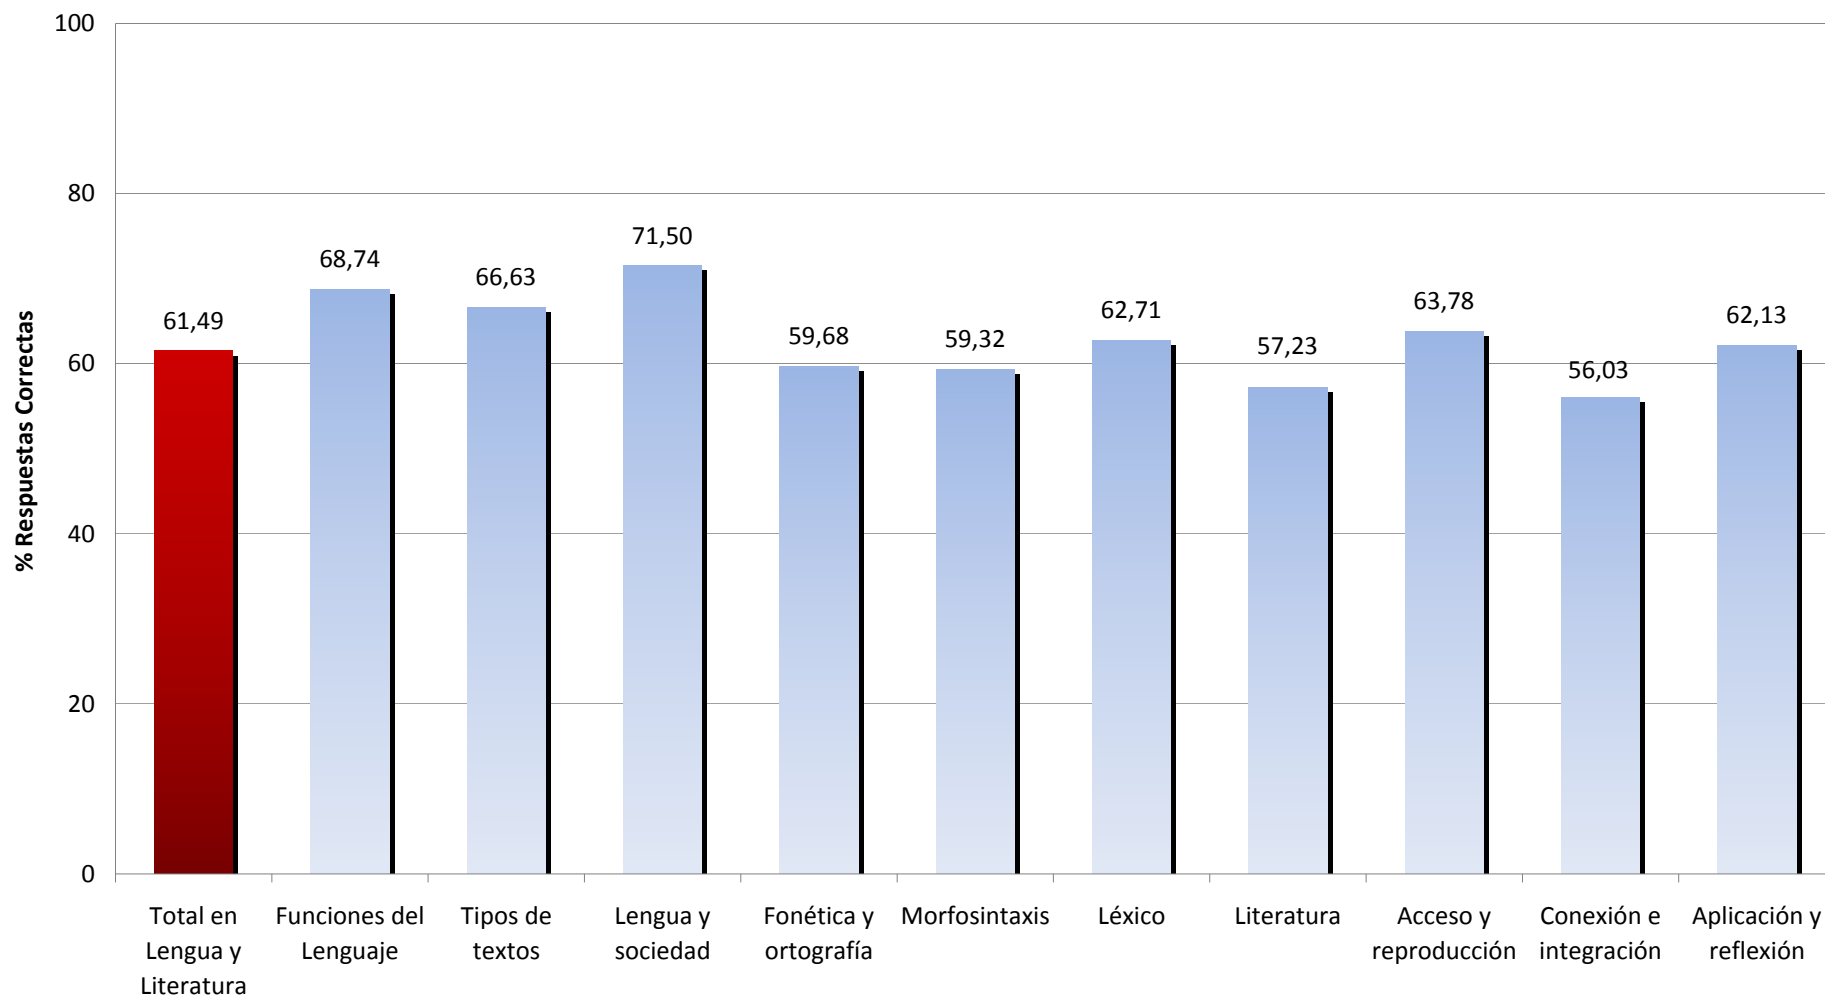

Resultados de la Comunidad de Madrid

Evaluación de Diagnóstico de 2º de Educación Secundaria Obligatoria

Curso 2008-2009

MEDIAS DE LA PRUEBA DE MATEMÁTICAS POR DIMENSIONES

Resultados de la Comunidad de Madrid

Evaluación de Diagnóstico de 2º de Educación Secundaria Obligatoria

Curso 2008-2009

MEDIAS DE LA PRUEBA DE LENGUA Y LITERATURA POR DIMENSIONES

Resultados de la Comunidad de Madrid

Evaluación de Diagnóstico de 2º de Educación Secundaria Obligatoria