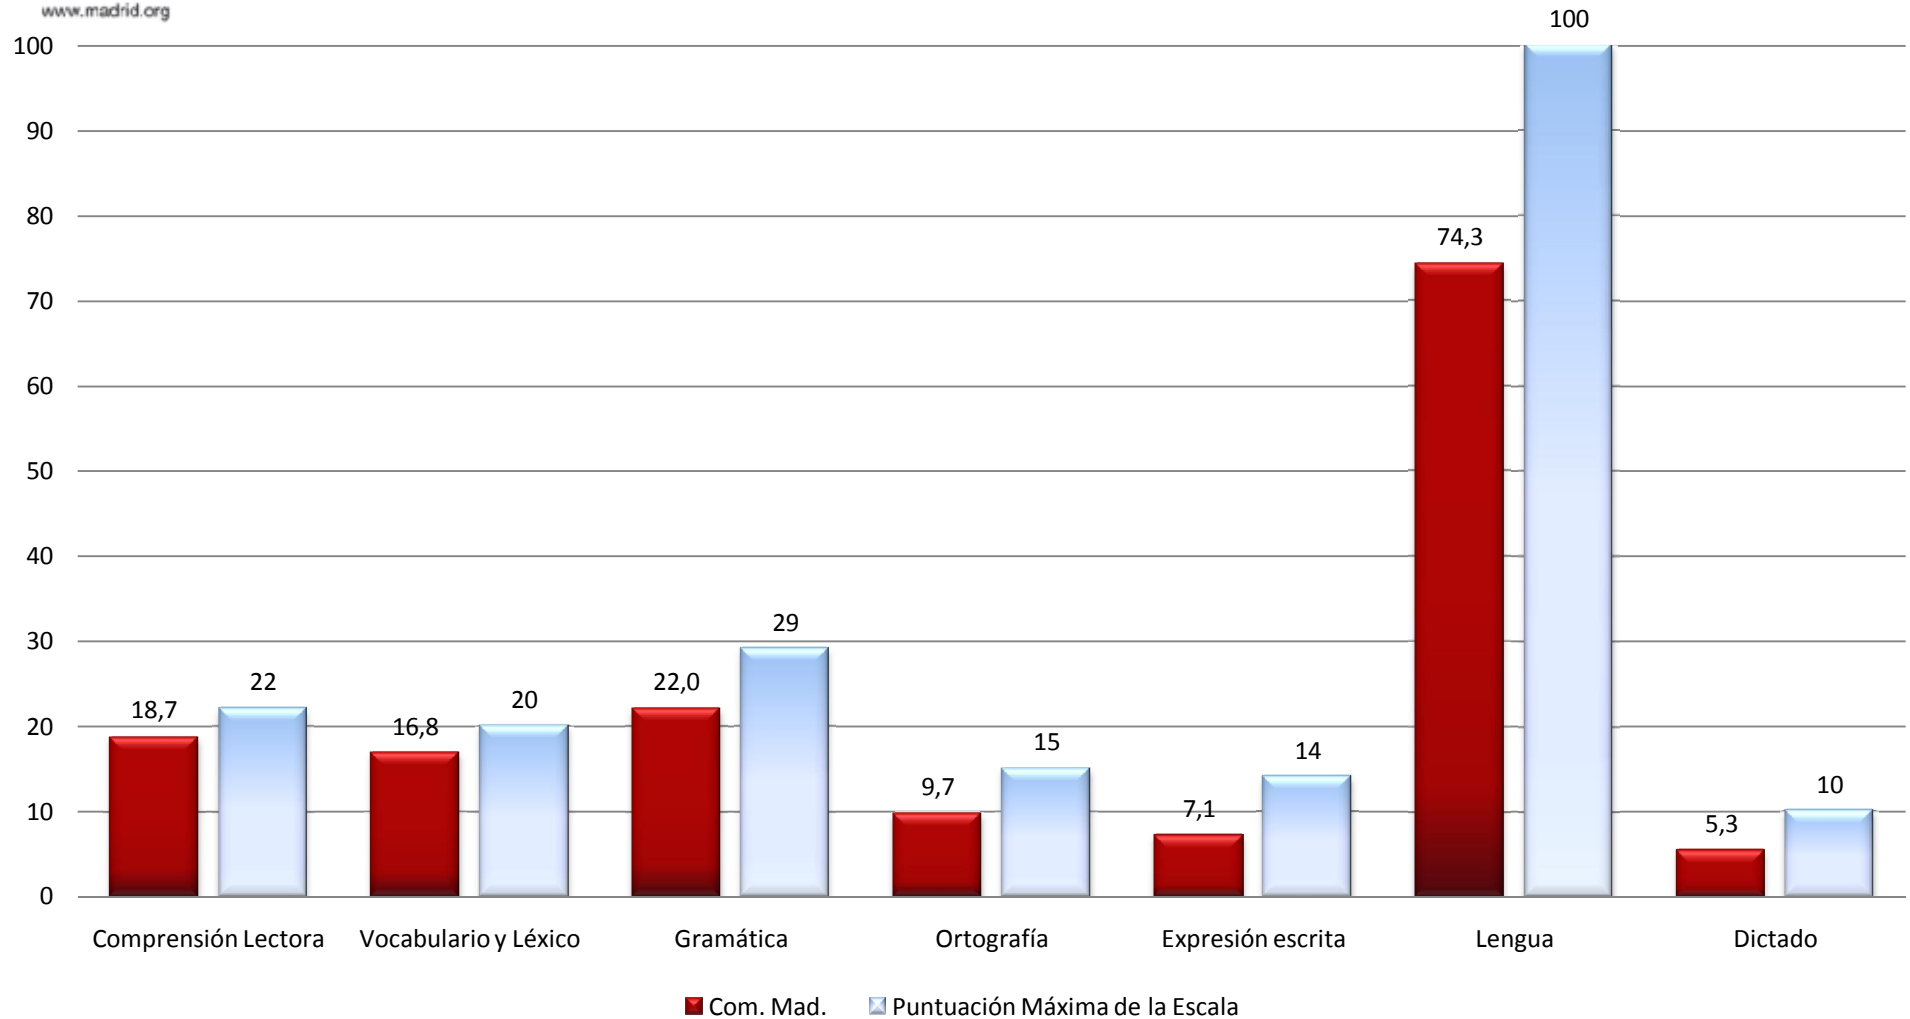

Prueba de evaluación de diagnóstico de 4º curso de Educación Primaria. Curso 2007-2008

Dirección General de
Mejora de la Calidad de la Enseñanza
CONSEJERÍA DE EDUCACIÓN
Comunidad de Madrid
www.madrid.org

Resultados de la Comunidad de Madrid en Lengua.

Dirección General de
Mejora de la Calidad de la Enseñanza
CONSEJERÍA DE EDUCACIÓN
Comunidad de Madrid

www.madrid.org

Prueba de evaluación de diagnóstico de 4º curso de Educación Primaria. Curso 2007-2008

Resultados de la Comunidad de Madrid en Matemáticas.