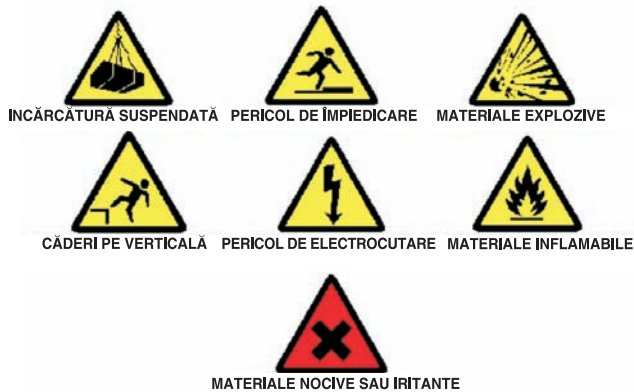

SEMNALE DE SALVARE ȘI AJUTOR

SEMNALE DE COMBATERE A INCENDIILOR

RISCURI POSIBILE

Semnalele de siguranță ne transmit un mesaj de care trebuie să ținem seama pentru a reduce pericolele din procesul muncii. De aceea se folosesc în cazul în care:

- Sursa de pericol nu poate fi îndepărtată.
- Sursa de pericol nu poate fi izolată prin dispozitive de siguranță.
- Pentru completarea protecției colective și individuale.

Pentru ca semnalizarea să fie efectivă și să-și atingă obiectivul trebuie să îndeplinească următoarele condiții:

INFORMAȚII ASUPRA RISCURILOR DE MUNCĂ ȘI PREVENIREA LOR

INDICATORI PENTRU SEMNALE DE SIGURANȚĂ

La Suma de Todos

 **Comunidad de Madrid**

SEMNALE DE AVERTIZARE

SEMNALE CE INDICĂ OBLIGATIVITATEA RESPECTĂRII MĂSURILOR DE PROTECȚIE

SEMNALE DE INTERDICȚIE