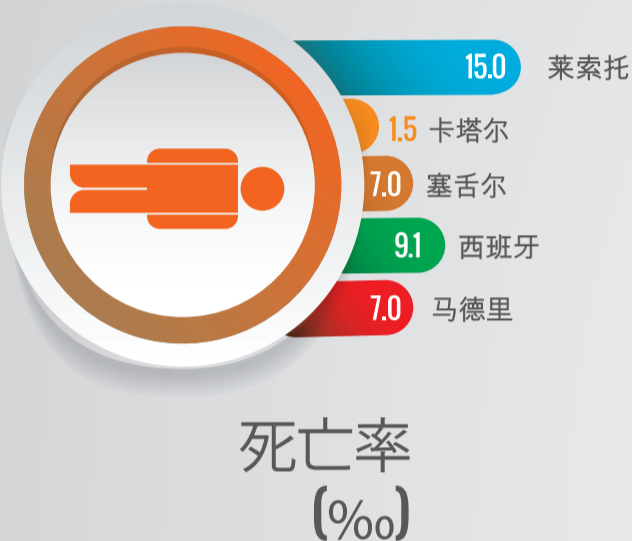

马德里自治大区

通过基础数据来认识马德里自治大区
2019

主要国家	主要居住地
● 欧洲	罗马尼亚 阿尔卡拉
● 美洲	厄瓜多尔 马德里-Carabanchel区
● 非洲	摩洛哥 帕尔拉
● 亚洲	中国 马德里-Usera区