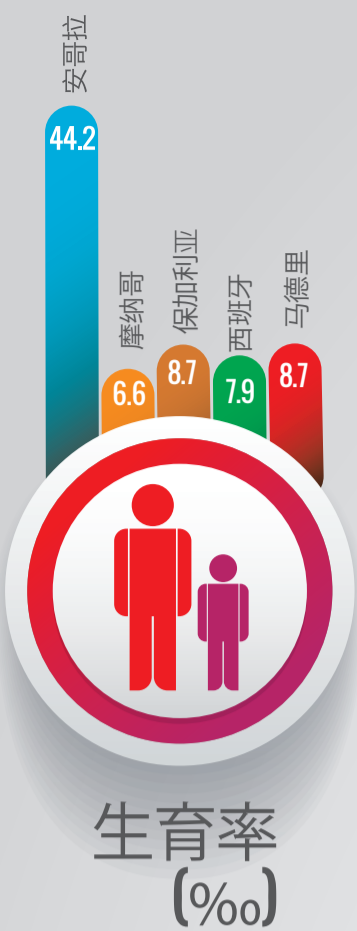

马德里自治大区

通过基础数据来认识马德里自治大区
2019

主要国家	主要居住地
● 欧洲	罗马尼亚 阿尔卡拉
● 美洲	厄瓜多尔 马德里-Carabanchel区
● 非洲	摩洛哥 帕尔拉
● 亚洲	中国 马德里-Usera区