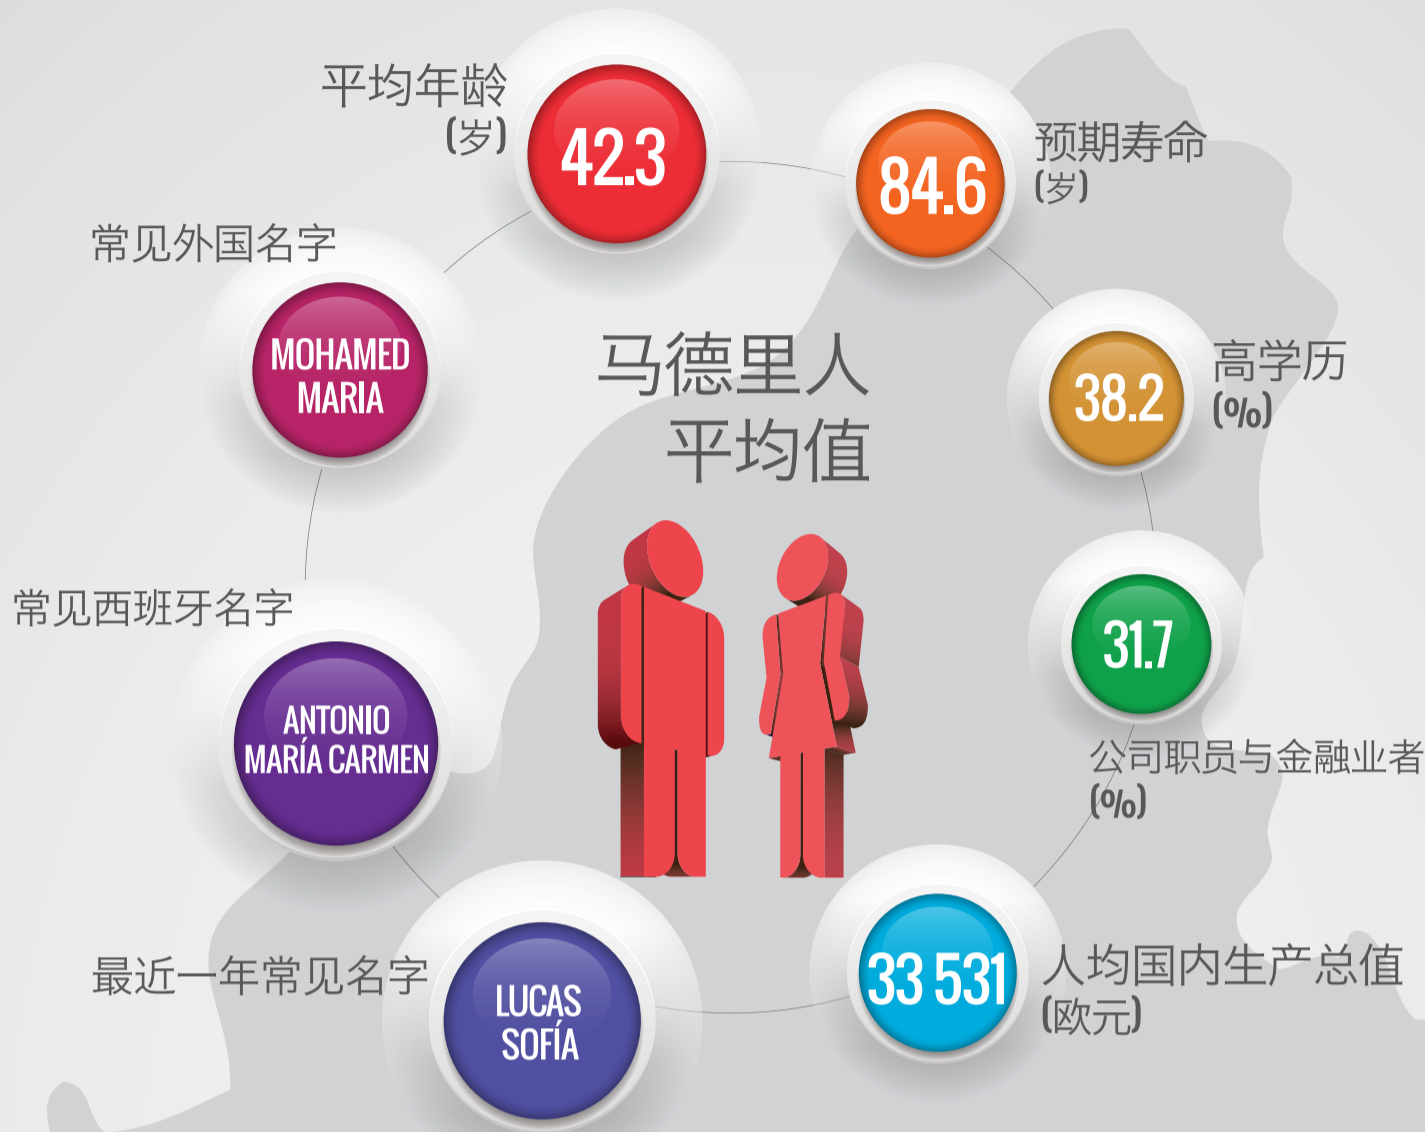

马德里自治大区

通过基础数据来认识马德里自治大区
2019

主要国家	主要居住地
● 欧洲	罗马尼亚 阿尔卡拉
● 美洲	厄瓜多尔 马德里-Carabanchel区
● 非洲	摩洛哥 帕尔拉
● 亚洲	中国 马德里-Usera区