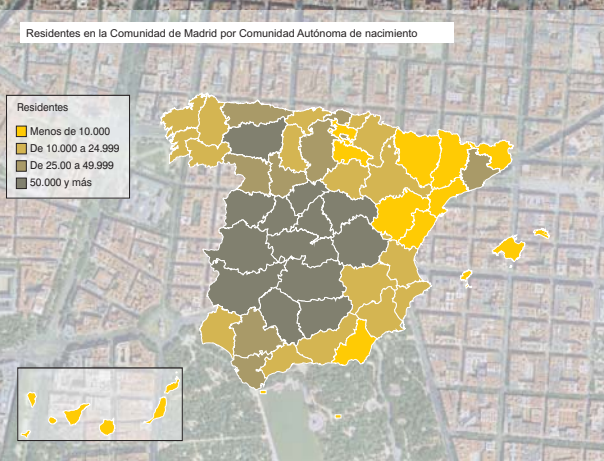

La población de la Comunidad de Madrid. 2005

Evolución de la población de derecho