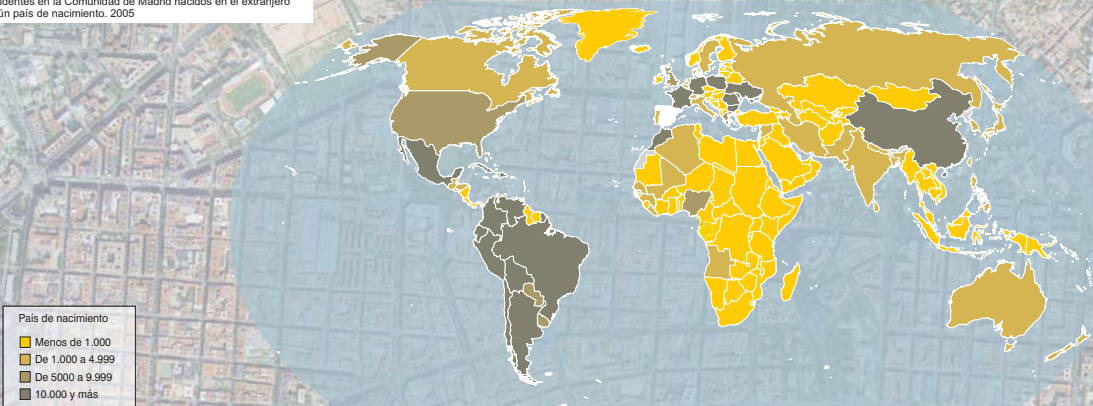

La población de la Comunidad de Madrid. 2005

Evolución de la población de derecho