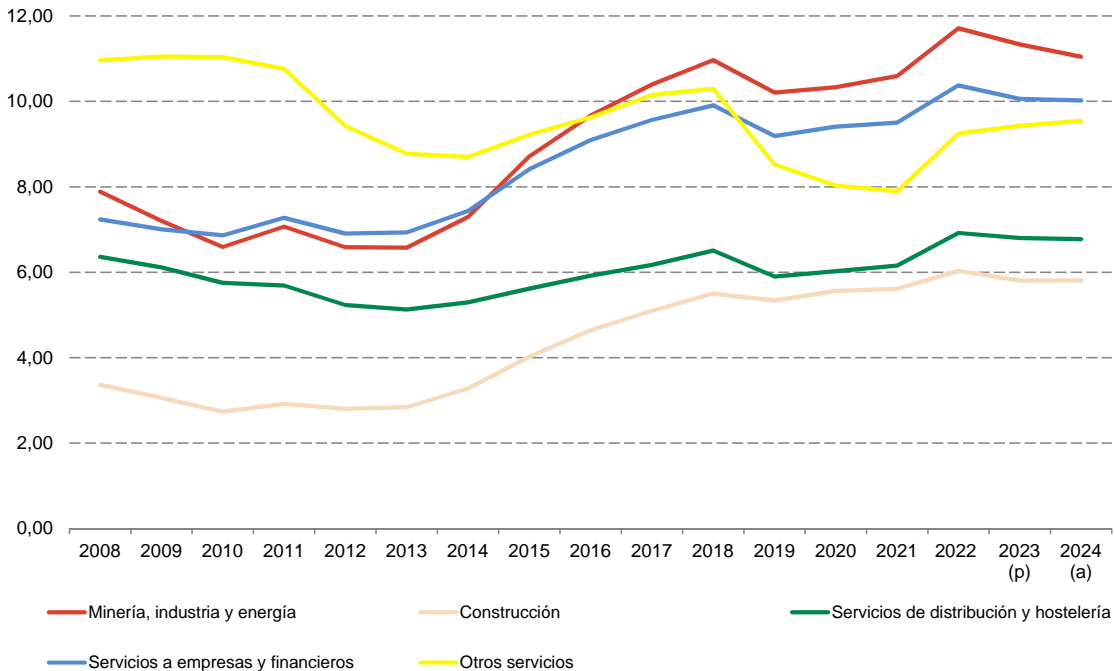

**Esperanza de vida de las empresas al nacer por sector de actividad
España**

Fuente: Mortalidad y esperanza de vida de las empresas. Dirección General de Economía de la Comunidad de Madrid. Afiliados y Cuentas de Cotización de la Tesorería General de la Seguridad