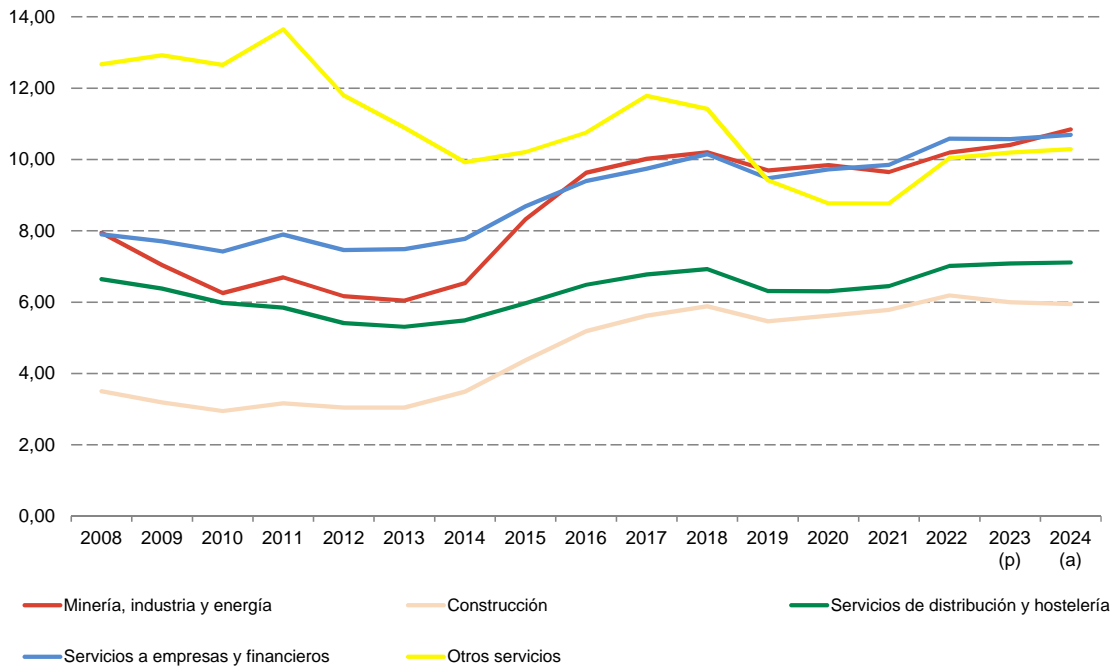

**Esperanza de vida de las empresas al nacer por sector de actividad
Comunidad de Madrid**