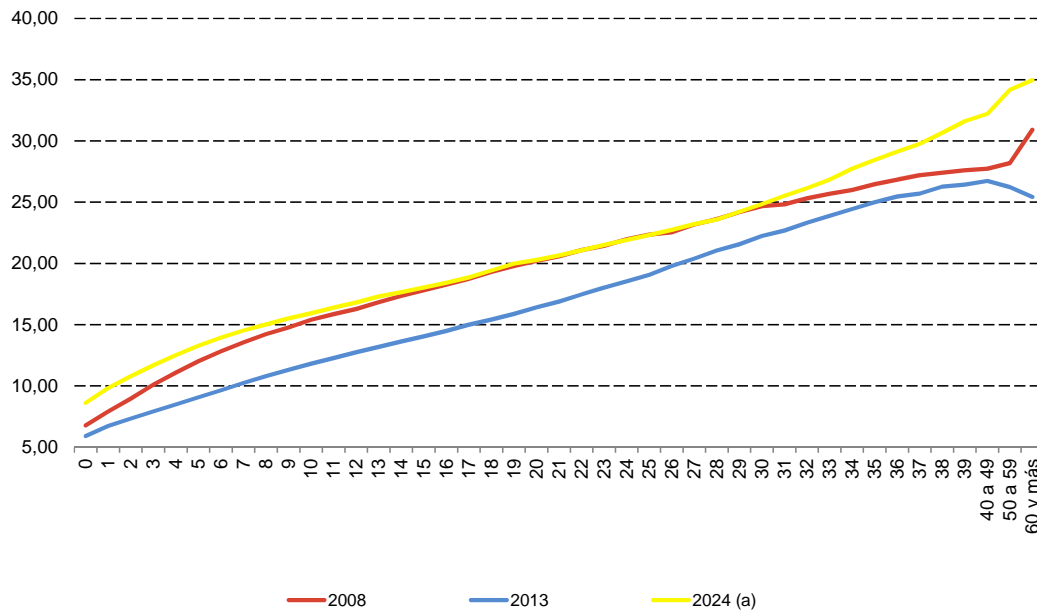

## Esperanza de vida de las empresas de la Comunidad de Madrid. 2024 (a)

### Índice de gráficos

Evolución de la esperanza de vida por edad simple:

Comunidad de Madrid

España

Esperanza de vida por sector de actividad:

Al nacer. Comunidad de Madrid

Al nacer. España

A los diez años. Comunidad de Madrid

A los diez años. España

Esperanza de vida por titularidad:

Al nacer

A los 10 años

**Evolución de la esperanza de vida de las empresas por edad simple  
Comunidad de Madrid**

**Evolución de la esperanza de vida de las empresas por edad simple  
España**