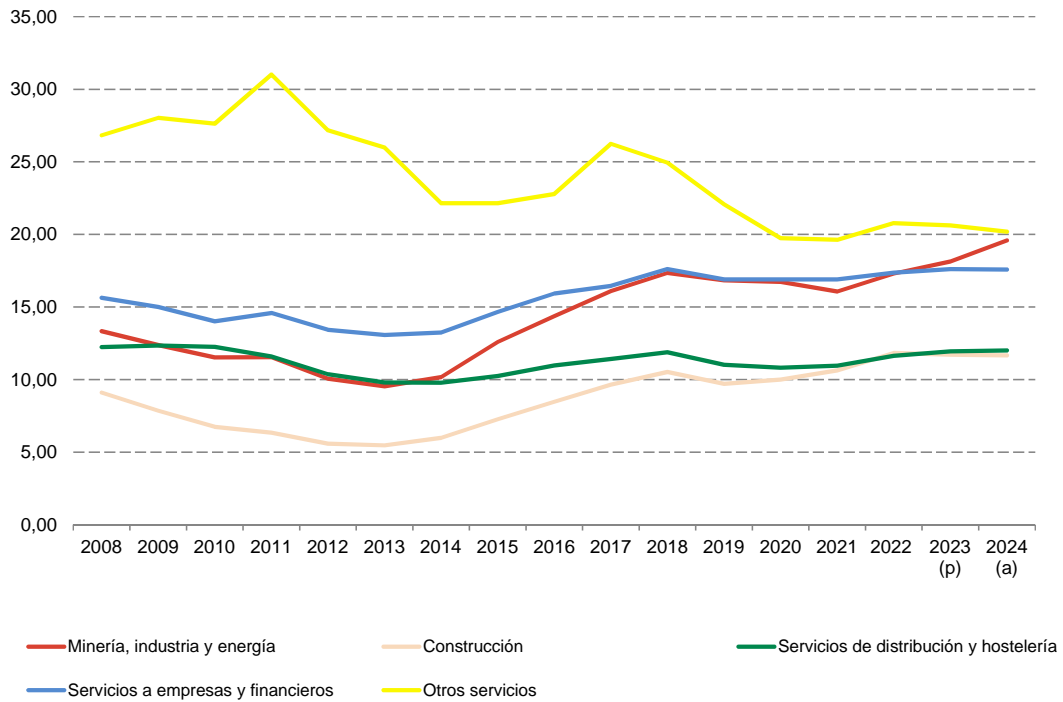

**Esperanza de vida de las empresas a los 10 años por sector de actividad
Comunidad de Madrid**