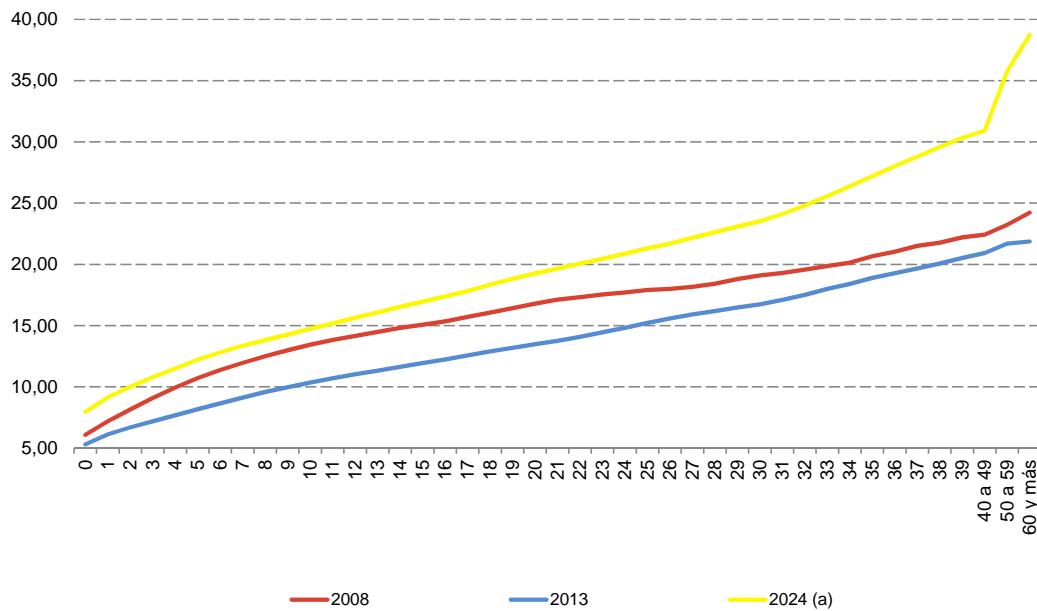

### Índice de gráficos

Evolución de la esperanza de vida por edad simple:

Comunidad de Madrid

España

Esperanza de vida por sector de actividad:

Al nacer. Comunidad de Madrid

Al nacer. España

A los diez años. Comunidad de Madrid

A los diez años. España

Esperanza de vida por titularidad:

Al nacer

A los 10 años

**Evolución de la esperanza de vida de las empresas por edad simple  
Comunidad de Madrid**

**Evolución de la esperanza de vida de las empresas por edad simple  
España**