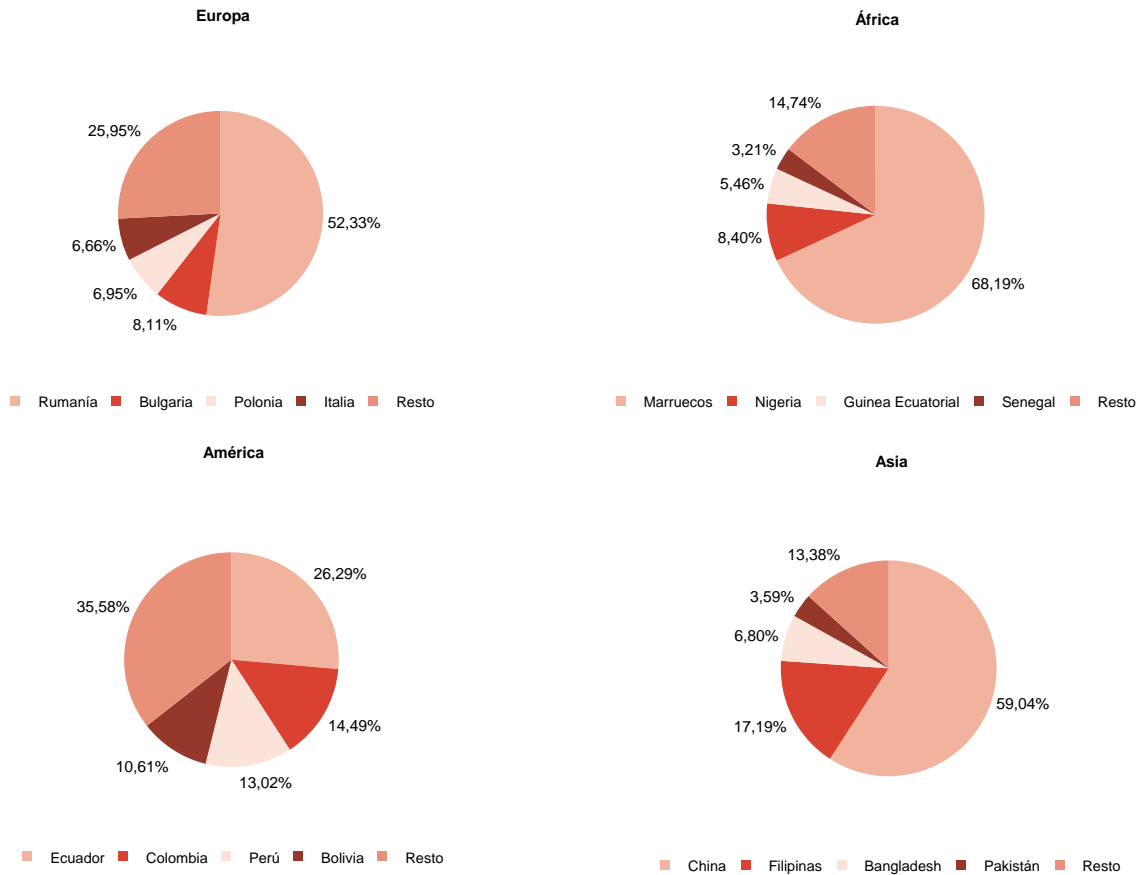

Pirámide de población de la Comunidad de Madrid a 1 de enero de 2010

Población extranjera por nacionalidad. 2010

Fuente: Instituto de Estadística de la Comunidad de Madrid

Proporción de hijos de madre española por edad de la madre

Proporción de hijos de madre extranjera por edad de la madre

Fuente: Estadística del Movimiento Natural de la Población de la Comunidad de Madrid. Instituto de Estadística de la Comunidad de Madrid.

Razón de mortalidad hombre/mujer. 2007