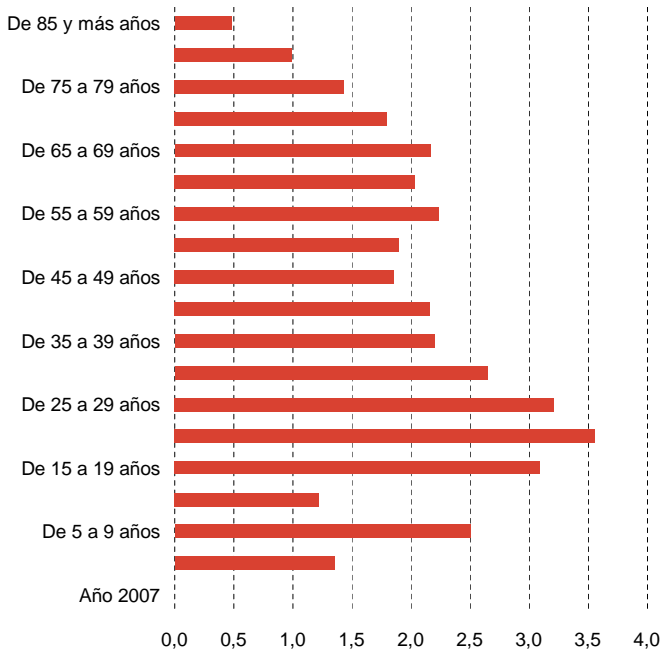

Pirámide de población de la Comunidad de Madrid a 1 de enero de 2010

Población extranjera por nacionalidad. 2010

Fuente: Instituto de Estadística de la Comunidad de Madrid

Proporción de hijos de madre española por edad de la madre

Proporción de hijos de madre extranjera por edad de la madre

Fuente: Estadística del Movimiento Natural de la Población de la Comunidad de Madrid. Instituto de Estadística de la Comunidad de Madrid.

Razón de mortalidad hombre/mujer. 2007

Fuente: Estadística del Movimiento Natural de la Población de la Comunidad de Madrid. Instituto de Estadística de la Comunidad de Madrid.

Evolución de los nacimientos, defunciones y matrimonios (*)

(*) Matrimonios entre contrayentes de diferente sexo