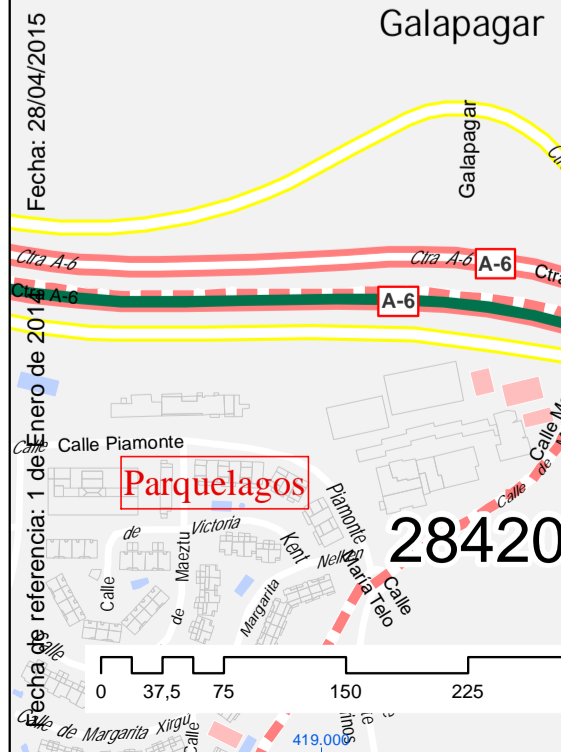

Código Postal:

28248

Localización en la Comunidad de Madrid

Legenda

- ▭ Límite Código Postal
- ! Estación de Cercanías
- ✕ ML-1; ML-2; ML-3
- ⊙ Tranvía Parla
- ✕ Bocas Metro

Sistema de coordenadas: ETS1989 UTM Zona 30 N