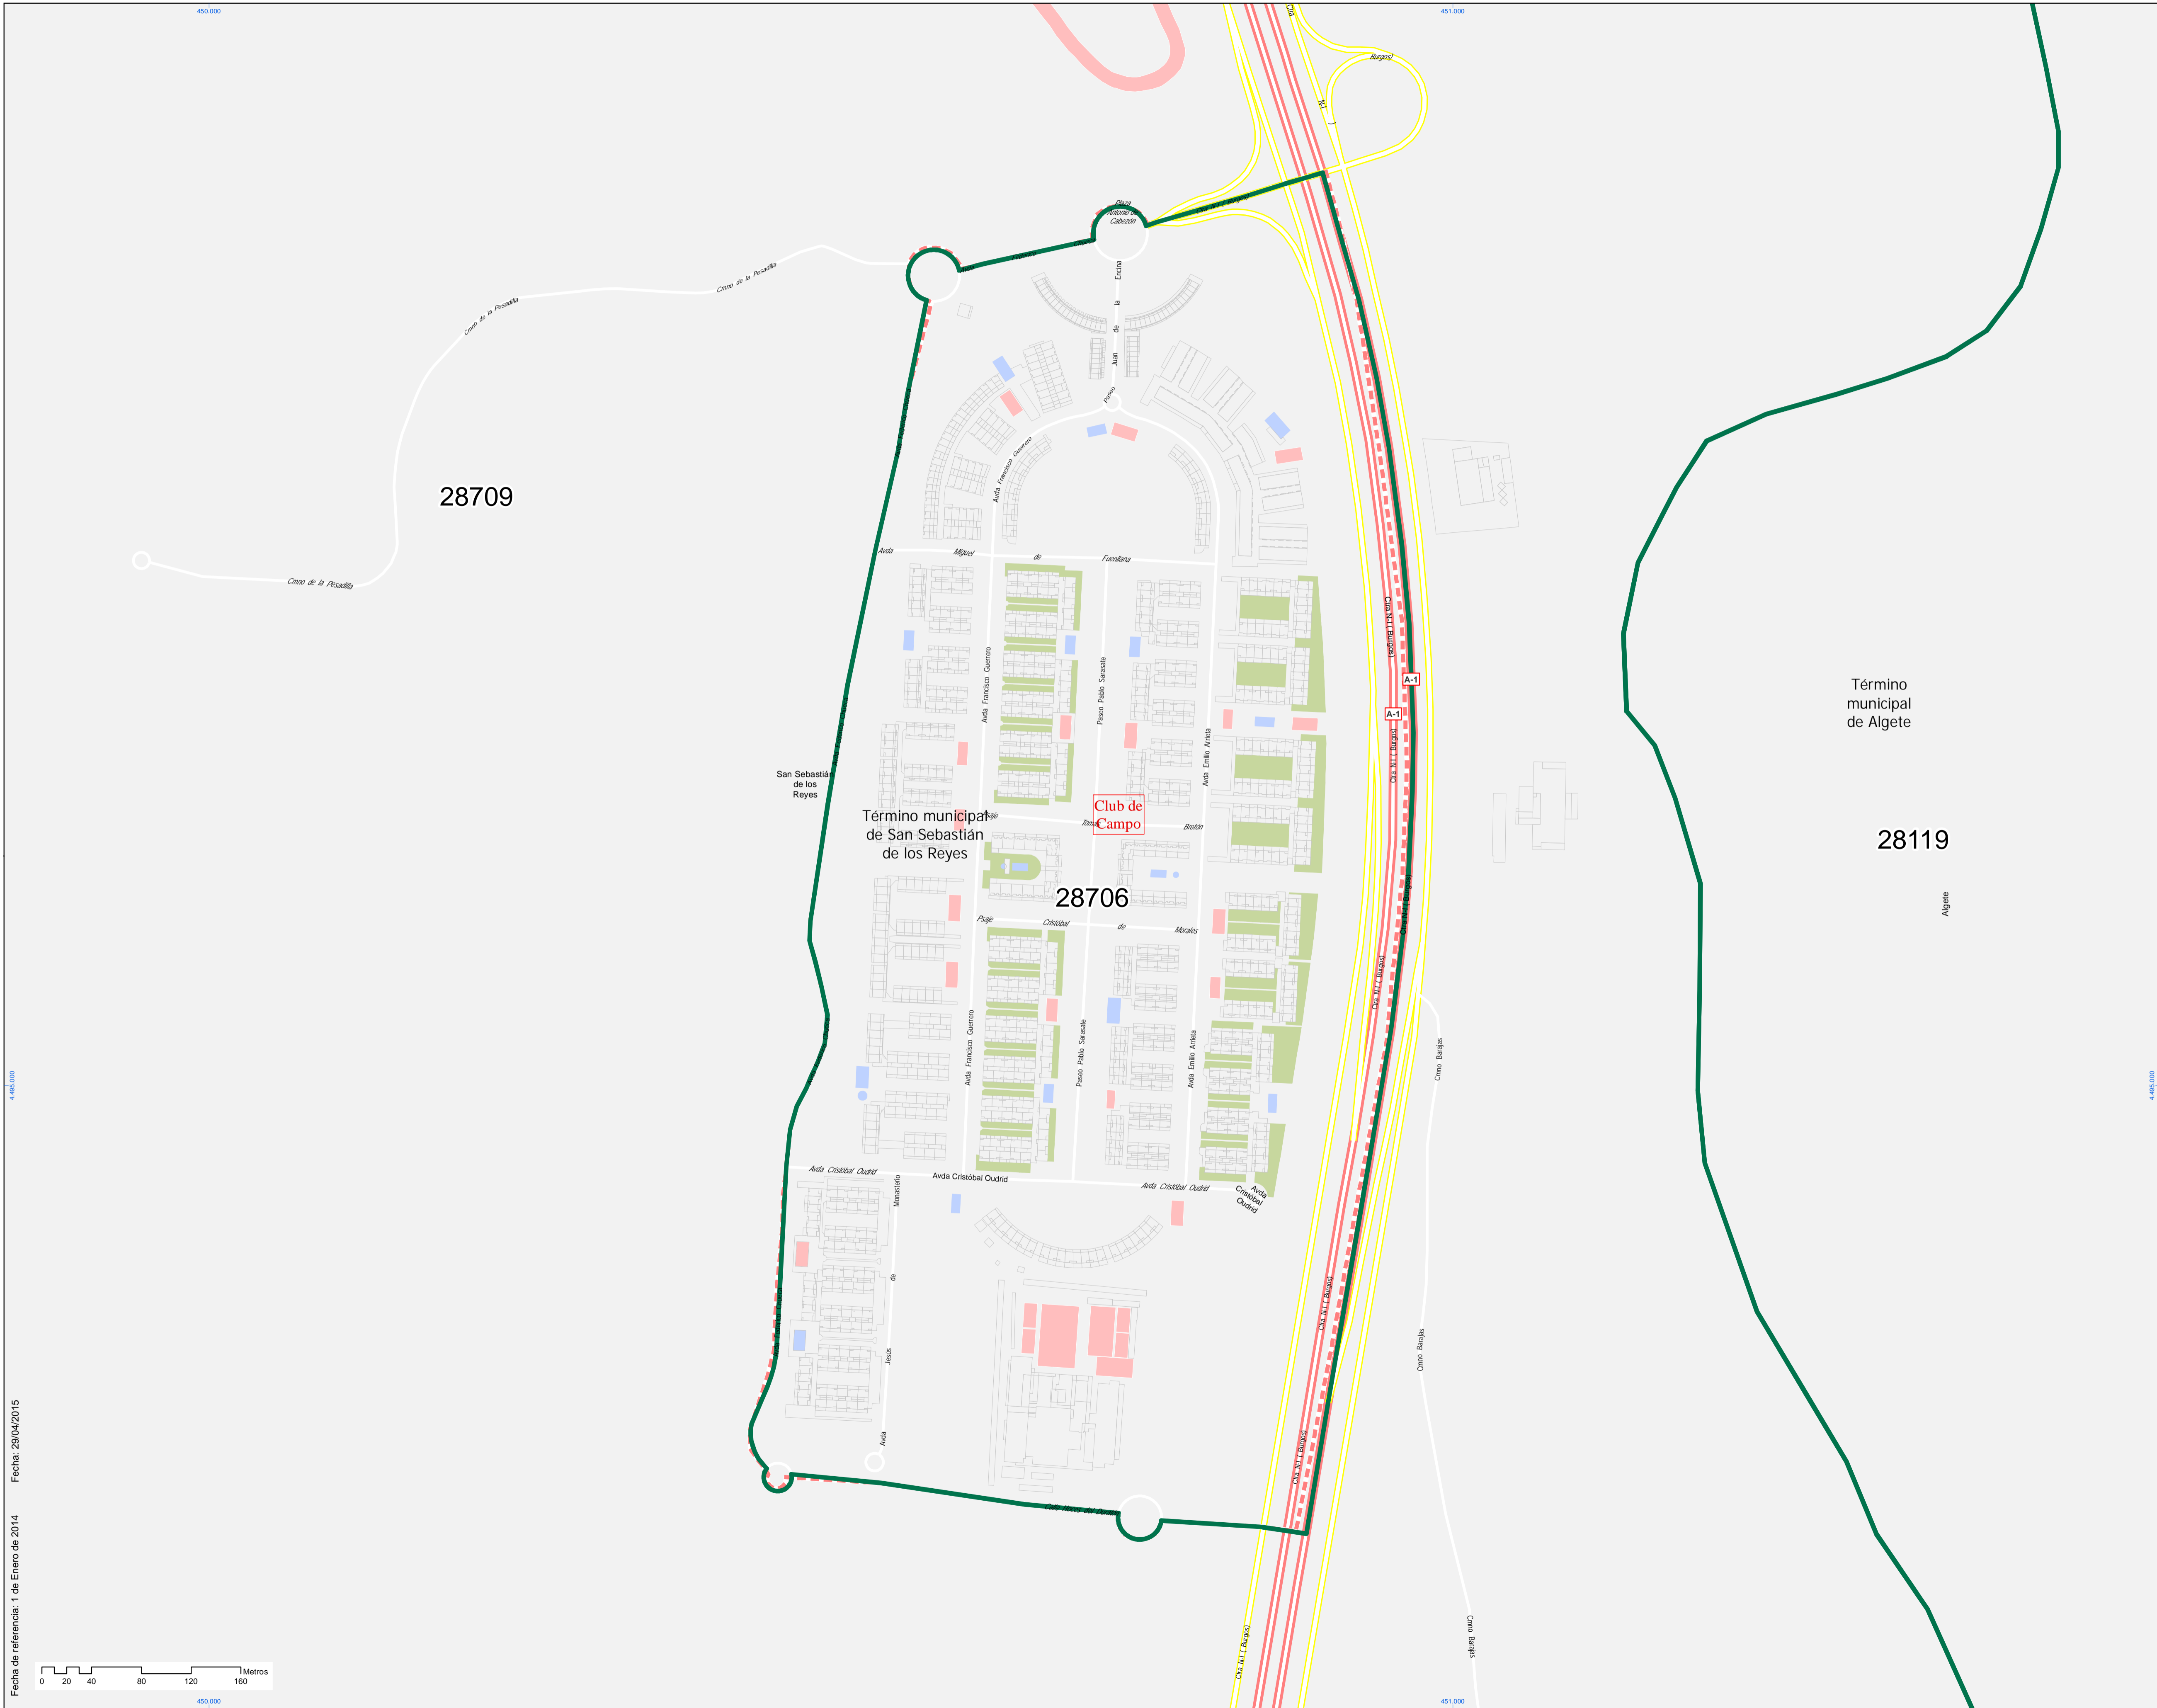

Localización en la Comunidad de Madrid

Legenda

- Límite Código Postal
- Estación de Cercanías
- ML-1; ML-2; ML-3
- Tranvía Parla
- Bocas Metro

Sistema de coordenadas: ETS1989 UTM Zona 30 N