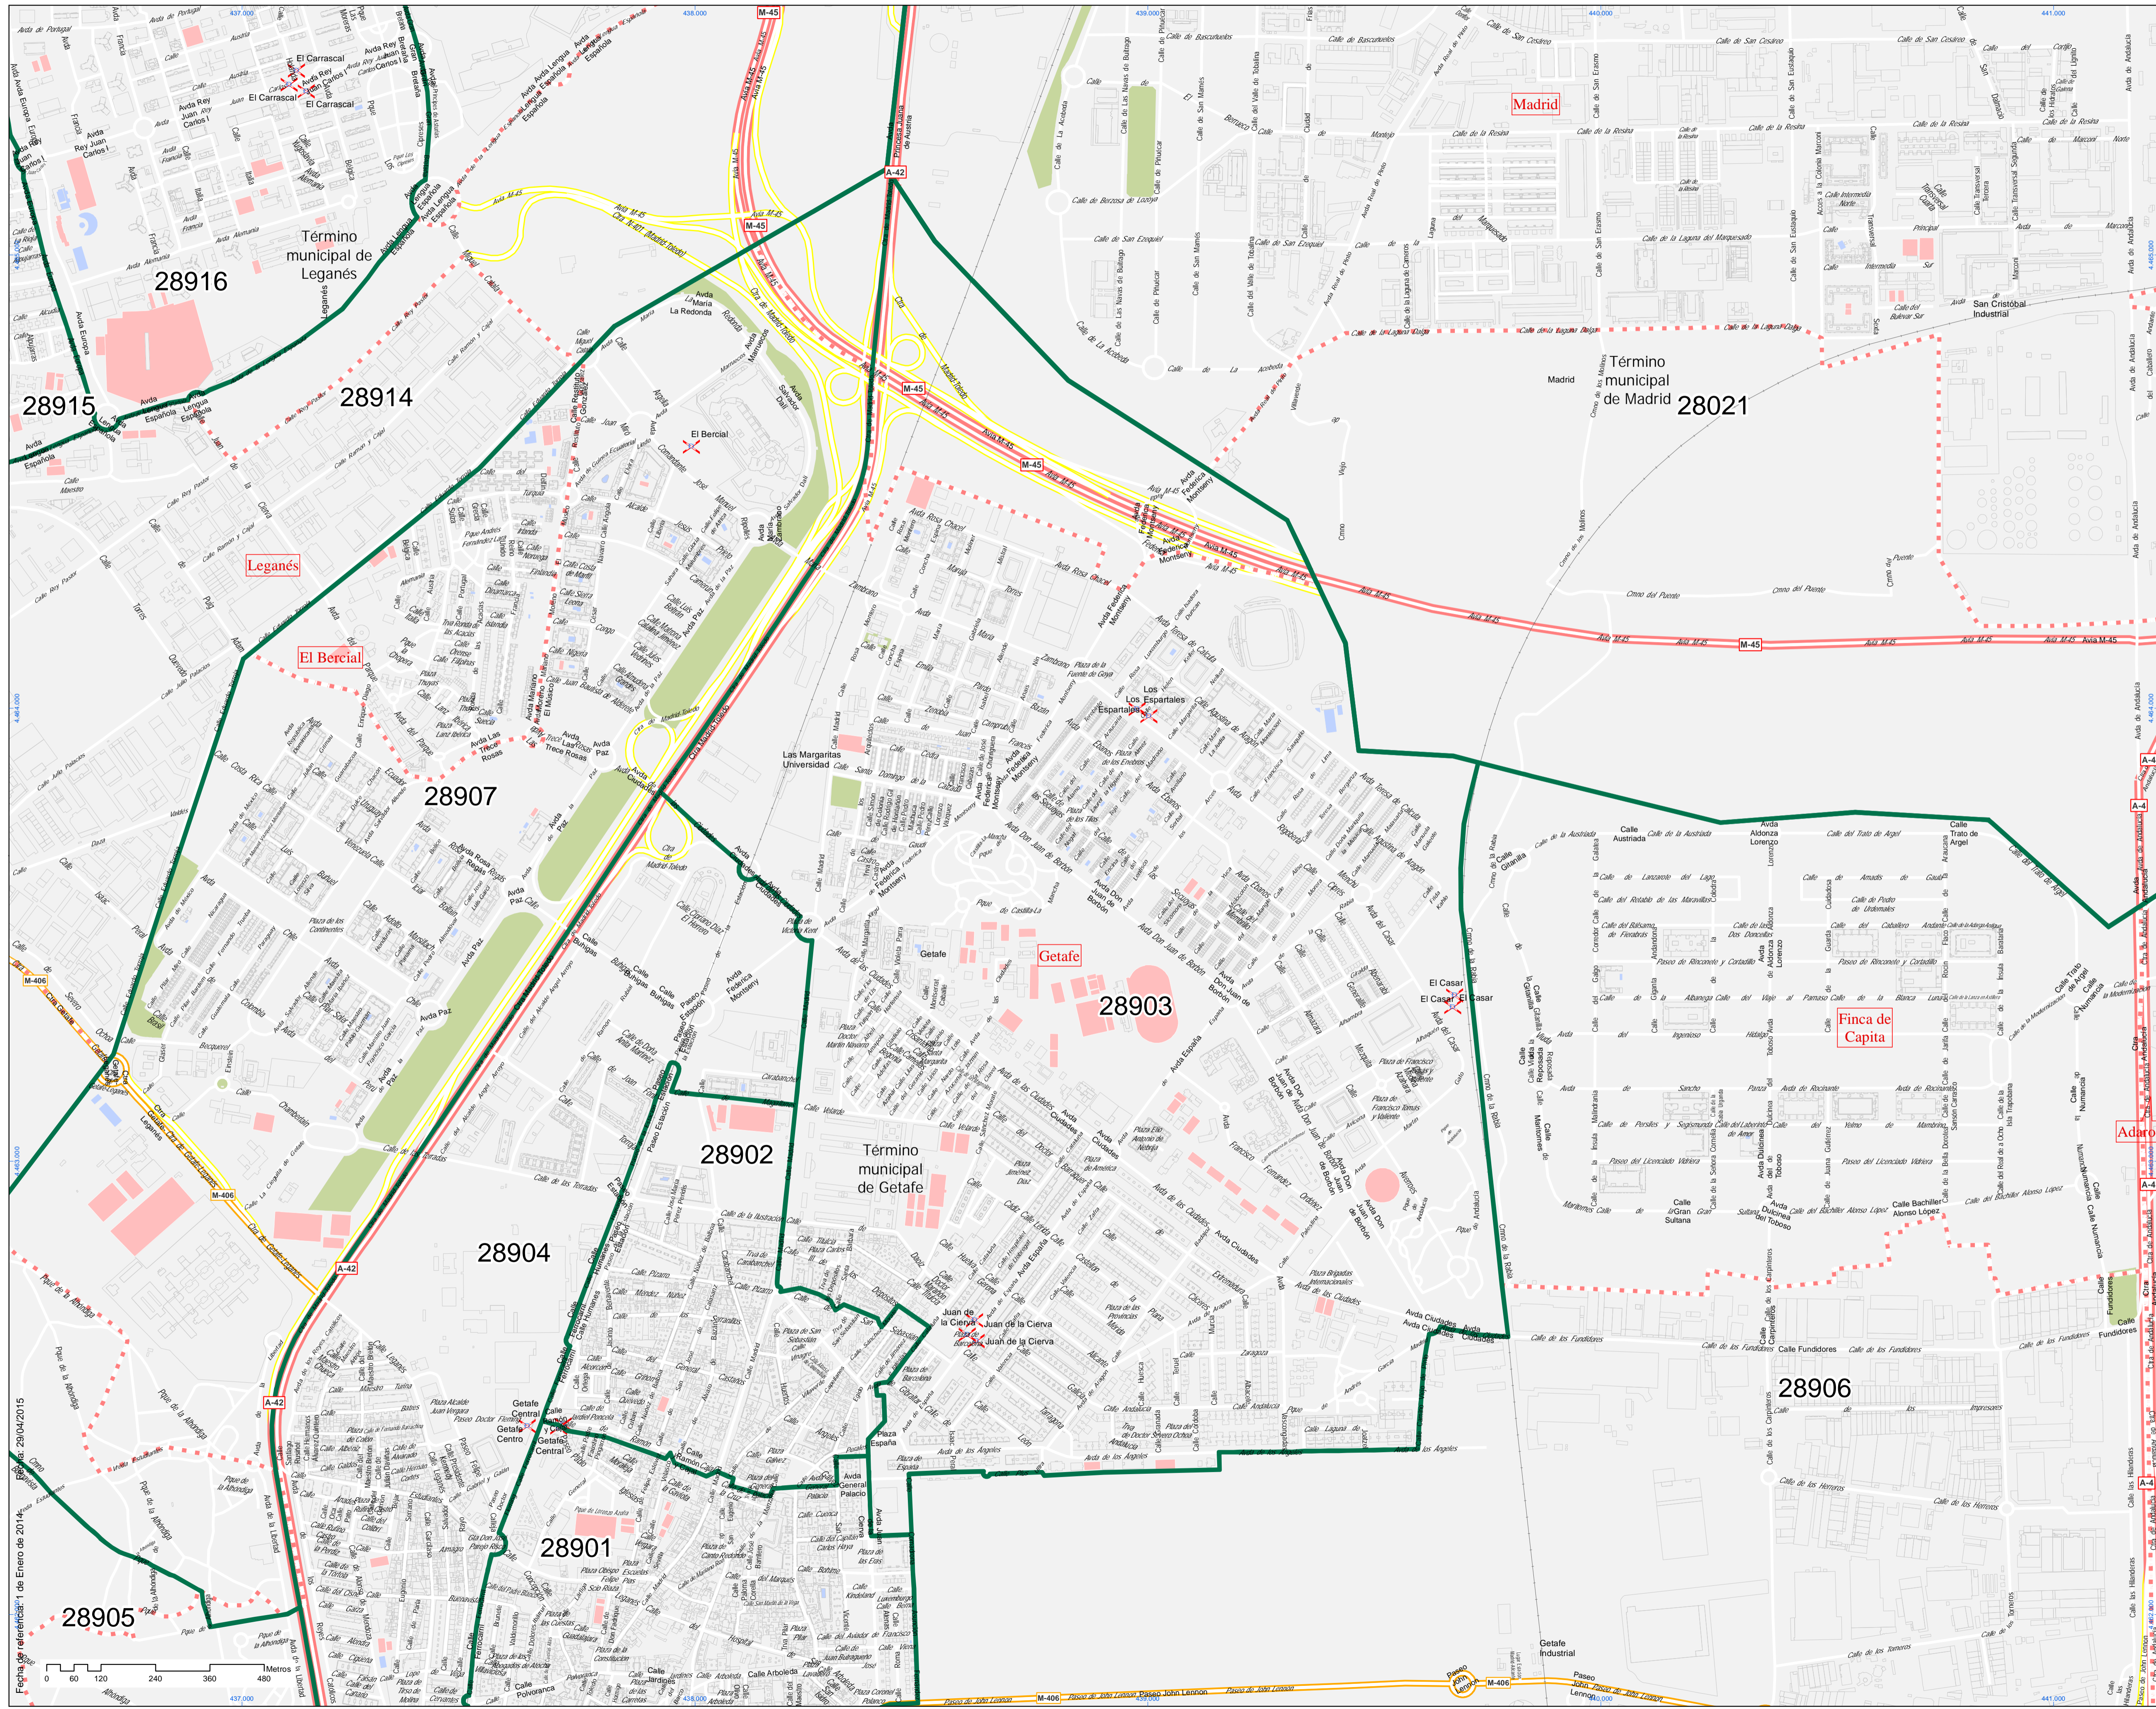

Código Postal:

28903

Localización en la Comunidad de Madrid

Legenda

- Límite Código Postal
- Estación de Cercanías
- ML-1; ML-2; ML-3
- Tranvía Parla
- Bocas Metro

Sistema de coordenadas: ETS1989 UTM Zona 30 N