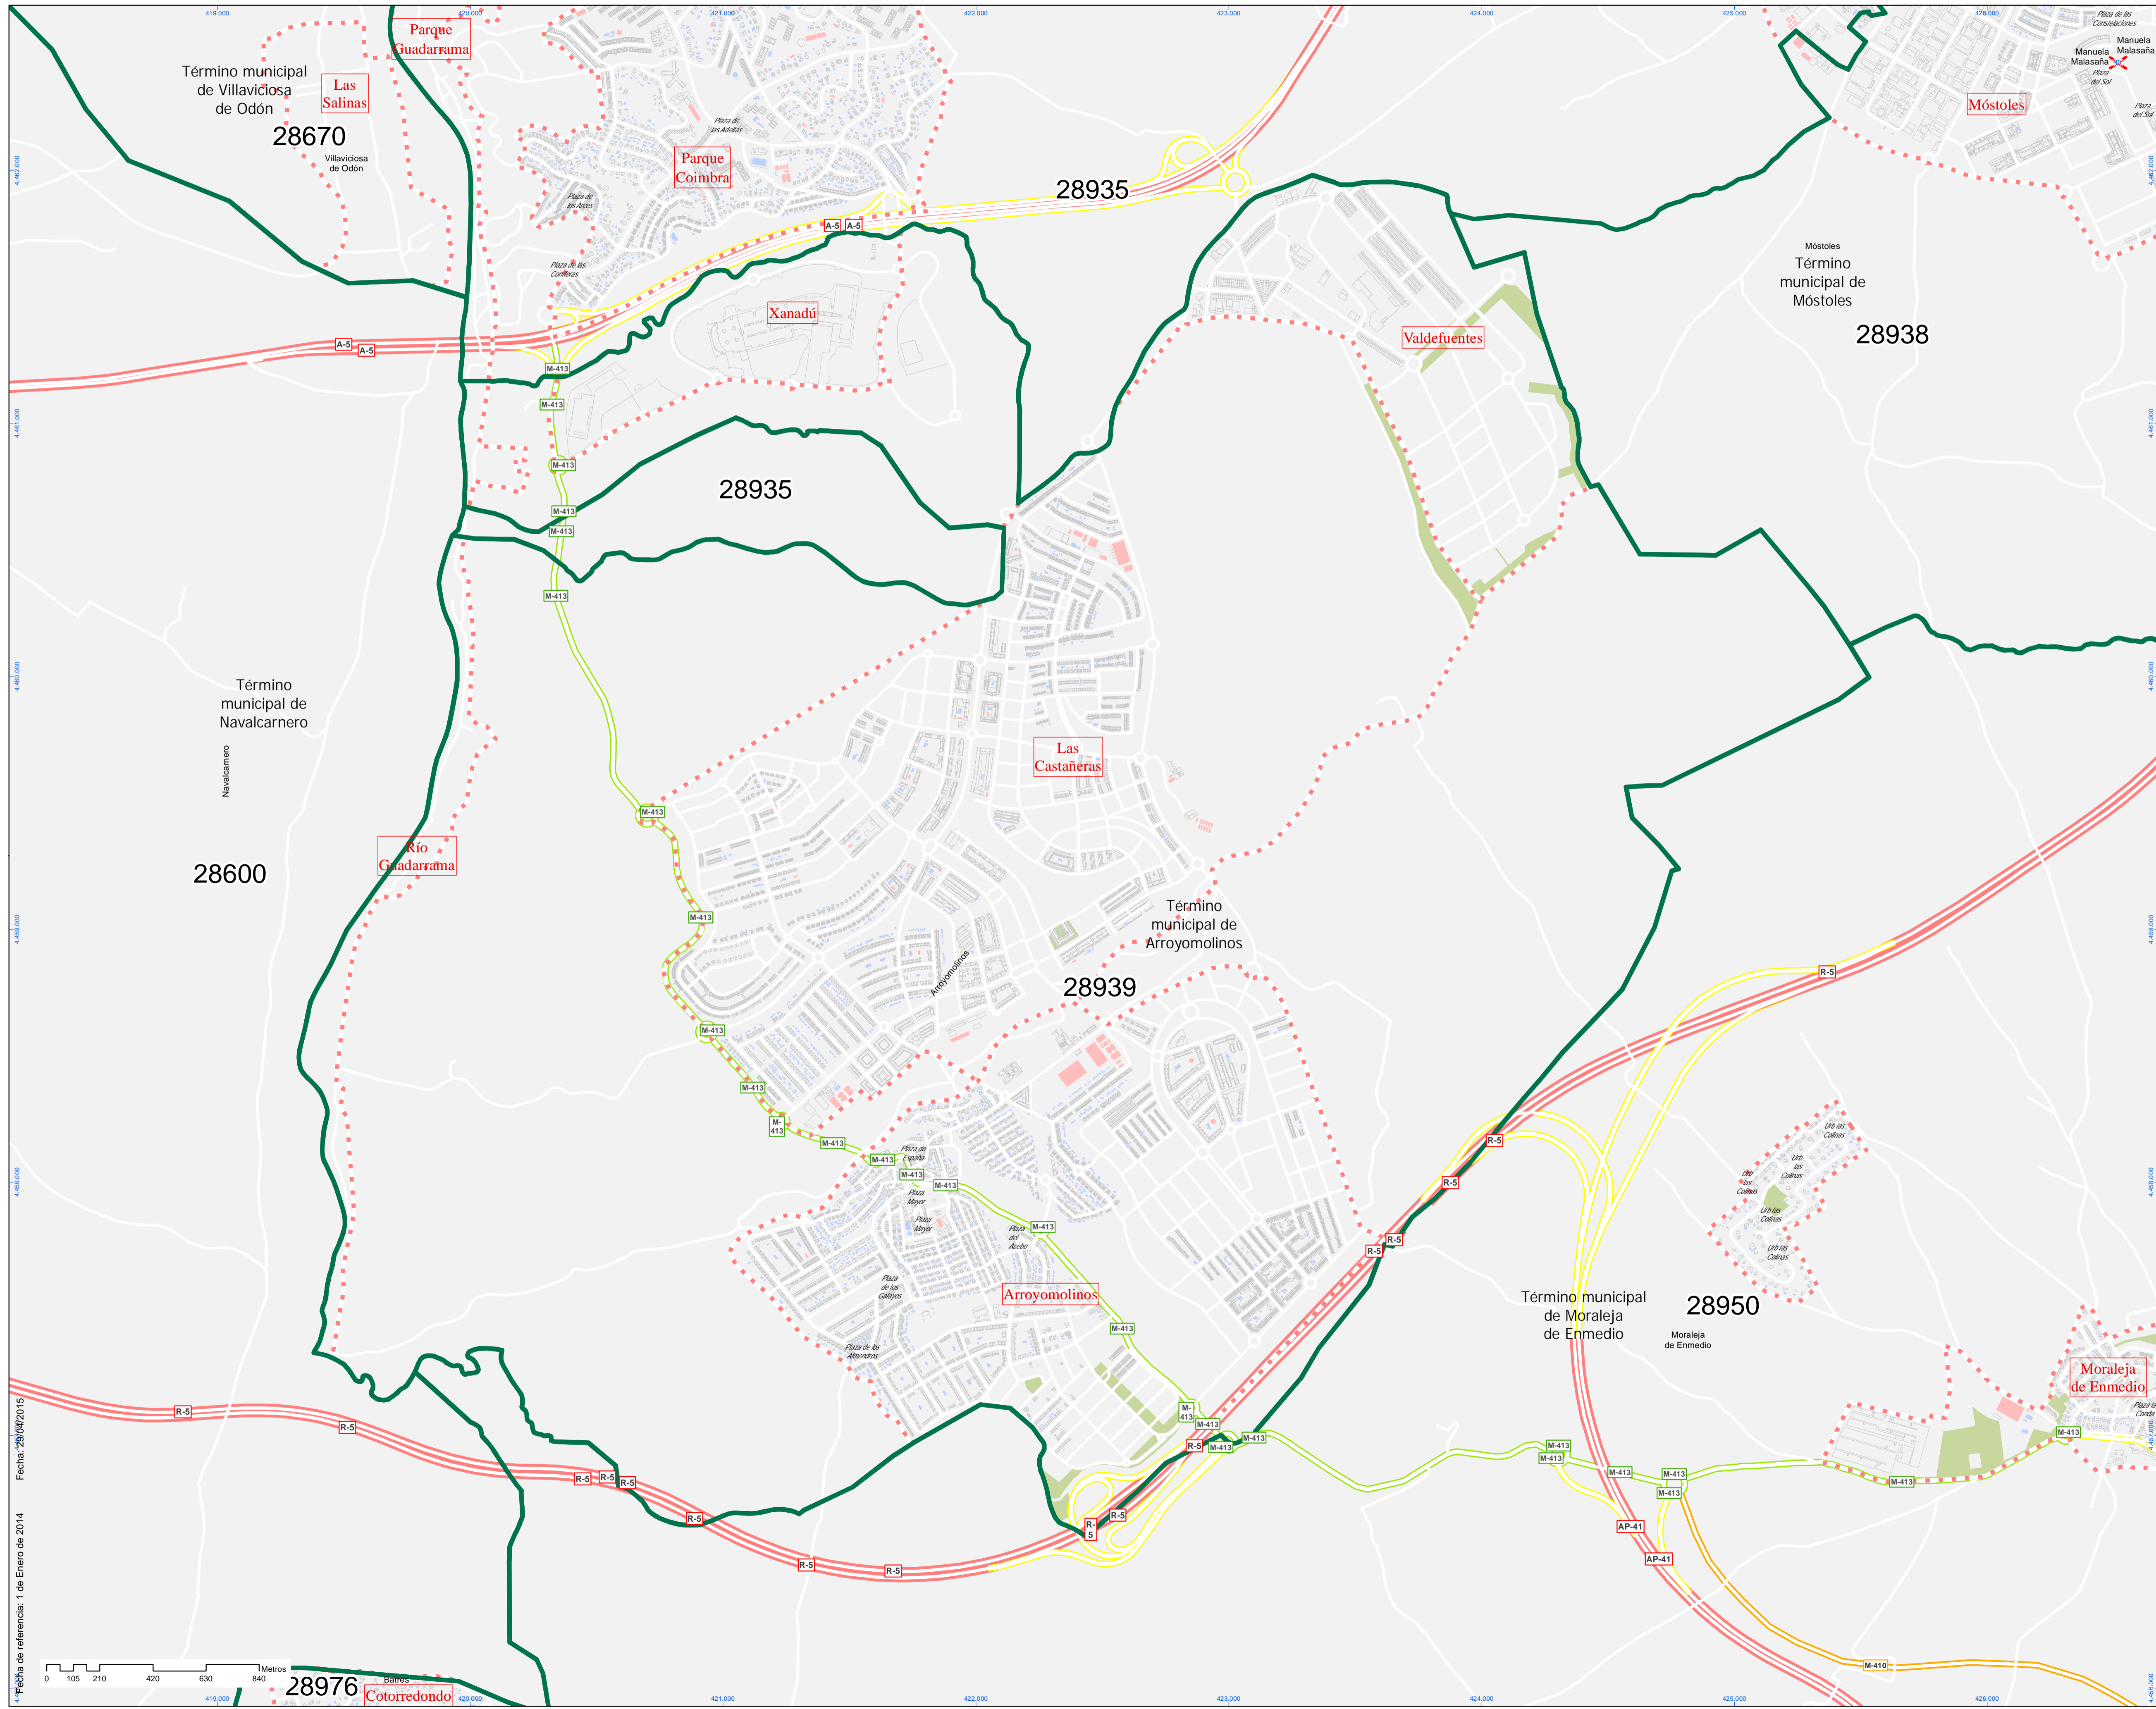

Código Postal:

28939

Localización en la Comunidad de Madrid

- Leyenda**
- ▭ Límite Código Postal
 - ! Estación de Cercanías
 - ✕ ML-1; ML-2; ML-3
 - ⊕ Tranvía Parla
 - ✕ Bocas Metro

Sistema de coordenadas: ETS1989 UTM Zona 30 N