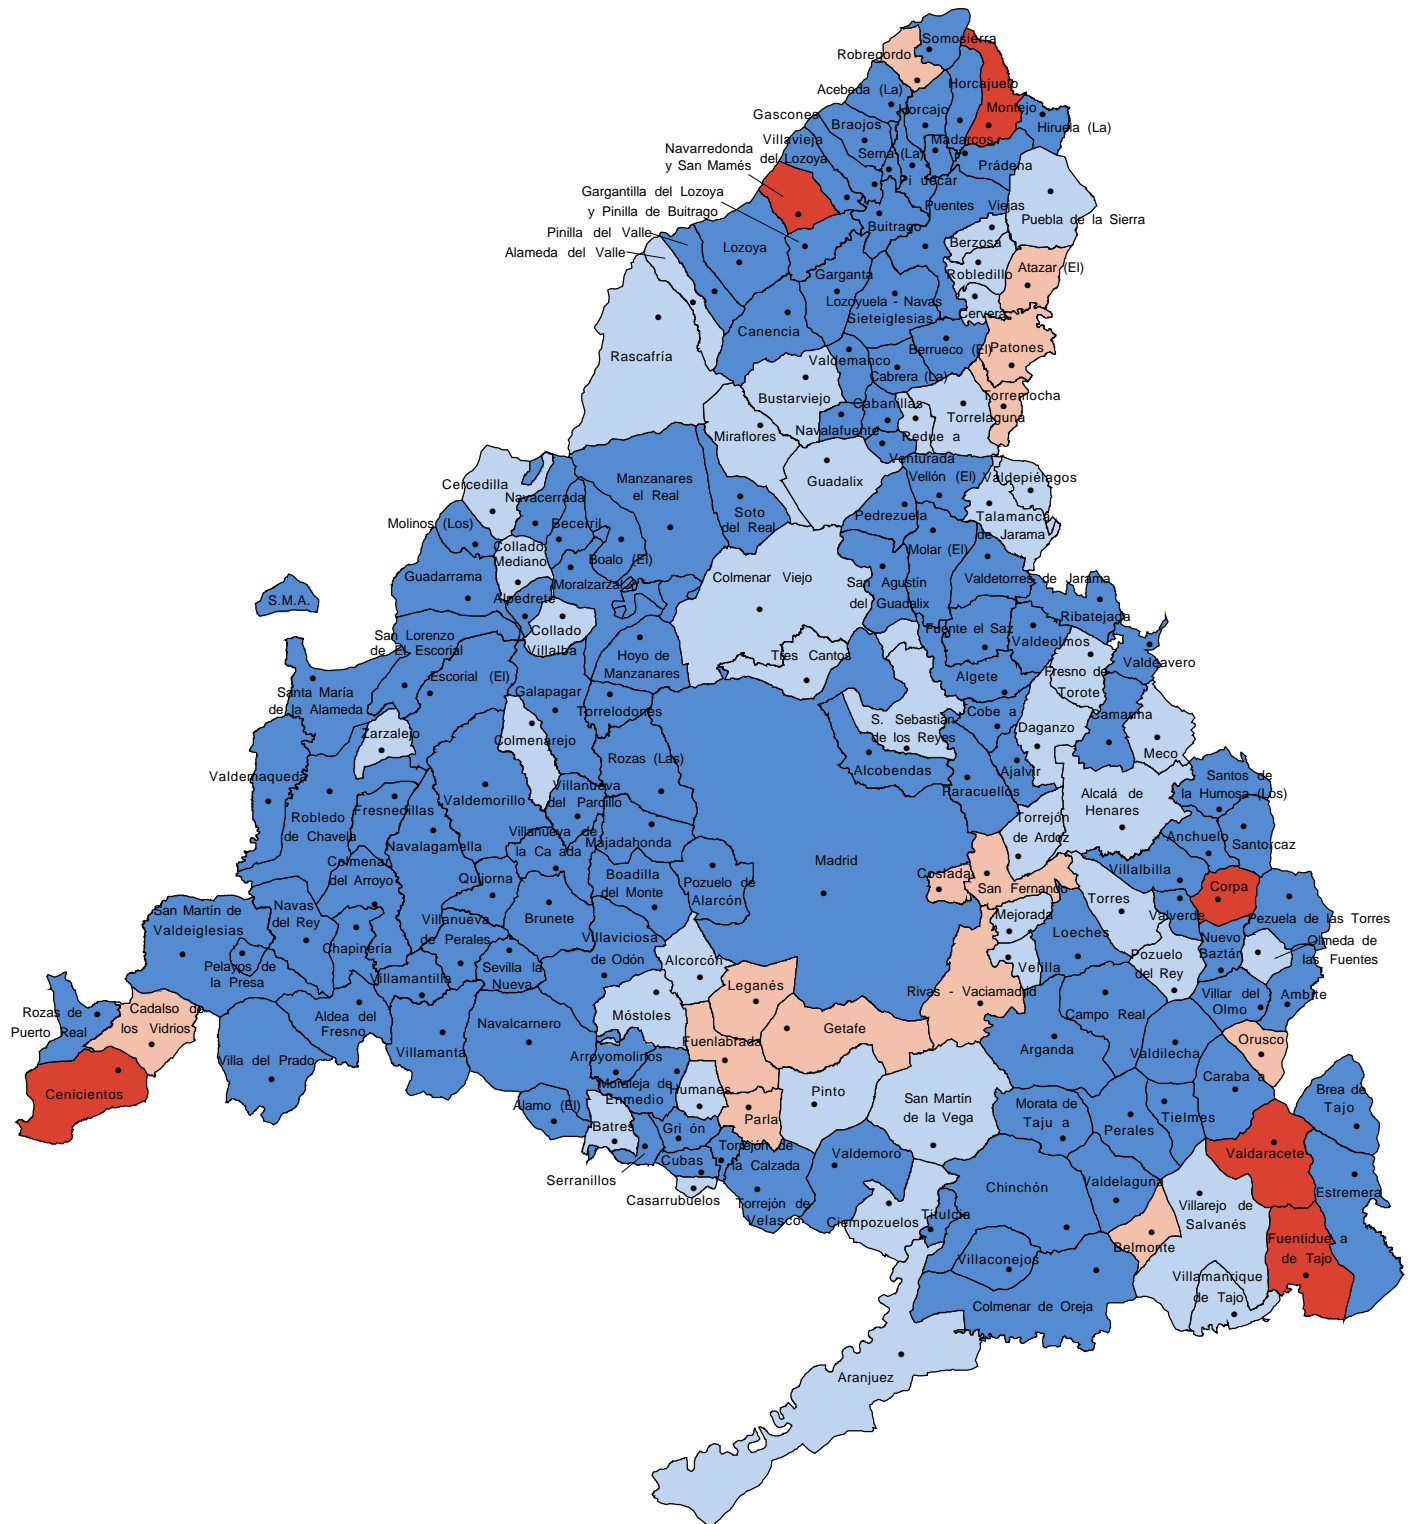

Elecciones al Parlamento Europeo. Comunidad de Madrid. Partido más votado (*). 2009

(*) En proporción de votos