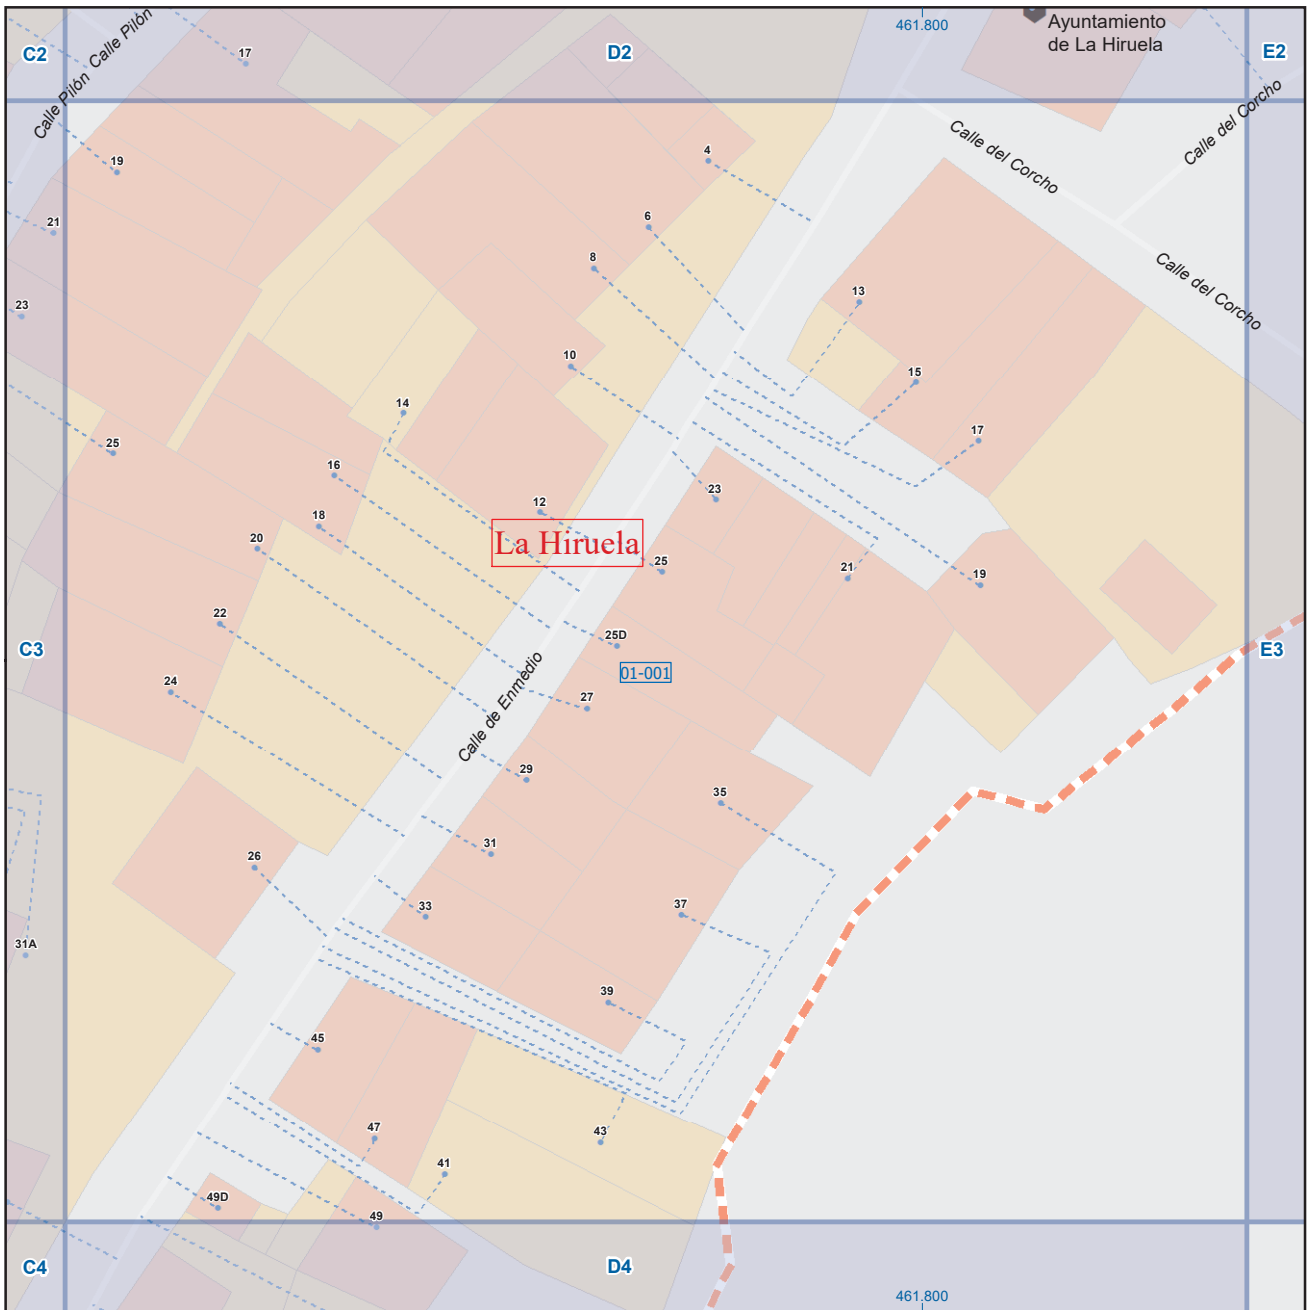

ESQUEMA DE DISTRIBUCIÓN DEL CALLEJERO POR PLANOS

La Hiruela

Literal de Vía	Numeración		Mapa	Hojas
	Desde	Hasta		
Calle del Cardoso	2	10	I	D1
Calle del Corcho			I	E3
Calle del Corcho	2	4	I	E2
Calle de la Dehesa			I	E2
Calle de la Dehesa	1	1	I	E2
Calle de Enmedio			I	C5
Calle de Enmedio	2	2	I	D2
Calle de Enmedio	7	11	I	D2
Calle de Enmedio	30	32	I	C5
Calle de la Iglesia	1	5	I	E1
Calle Pilón	7	17	I	D2
Calle Pilón	14	18	I	D2
Calle Pilón	22	26	I	D2

 Dirección General de Economía
 CONSEJERÍA DE ECONOMÍA,
 HACIENDA Y EMPLEO

A1	B1	C1	D1	E1	F1
A2	B2	C2	D2	E2	F2
A3	B3	C3	D3	E3	F3
A4	B4	C4	D4	E4	F4
A5	B5	C5	D5	E5	F5

La Hiruela

Legenda

- Meco: perímetro y nombre de núcleo de población
- 01-001: límite municipal; sección censal
- A-6: autopistas y autovías; carreteras principales
- M-608: carreteras secundarias; otras carreteras
- M-604: carreteras secundarias; otras carreteras
- M-618: carreteras secundarias; otras carreteras
- +: sanidad; ayuntamiento; estación cercanías
- : línea de ferrocarril; línea de metro ligero
- ML: boca de metro; estación metro ligero
- 1: paseillos; número de portal
- Calle: calles; parroquias

A1	B1	C1	D1	E1	F1
A2	B2	C2	D2	E2	F2
A3	B3	C3	D3	E3	F3
A4	B4	C4	D4	E4	F4
A5	B5	C5	D5	E5	F5

La Hiruela

Leyenda

- Meco: perímetro y nombre de núcleo de población
- 01-002: límite municipal; sección censal
- A-6, M-608: autopistas y autovías; carreteras principales
- M-604, M-618: carreteras secundarias; otras carreteras
- Sanidad; ayuntamiento; estación cercanías
- Línea de ferrocarril; línea de metro ligero
- Boca de metro; estación metro ligero
- Paseillos; número de portal
- Calle; parroquias