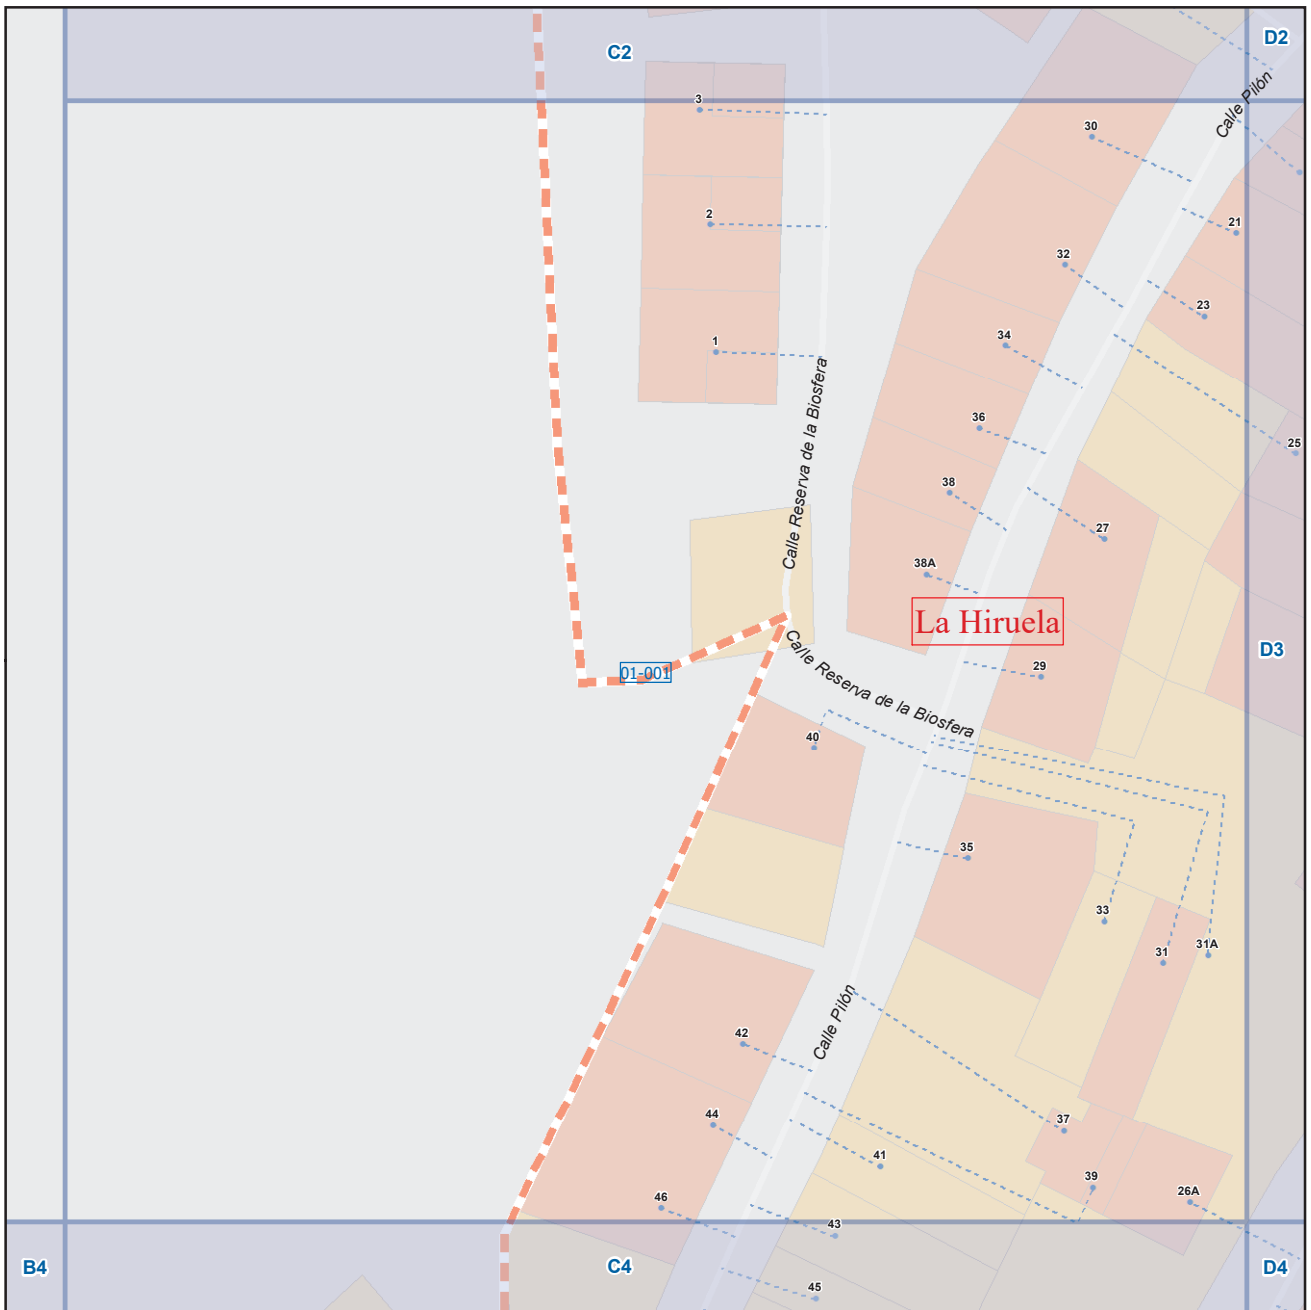

A1	B1	C1	D1	E1	F1
A2	B2	C2	D2	E2	F2
A3	B3	C3	D3	E3	F3
A4	B4	C4	D4	E4	F4
A5	B5	C5	D5	E5	F5

La Hiruela

Legenda

- Meco: perímetro y nombre de núcleo de población
- 01-001: límite municipal; sección censal
- A-6: autopistas y autovías; carreteras principales
- M-608: carreteras secundarias; otras carreteras
- M-604: carreteras secundarias; otras carreteras
- M-618: carreteras secundarias; otras carreteras
- +: sanidad; ayuntamiento; estación cercanías
- : línea de ferrocarril; línea de metro ligero
- ML: boca de metro; estación metro ligero
- 1: paseillos; número de portal
- Calle: calles; parroquias