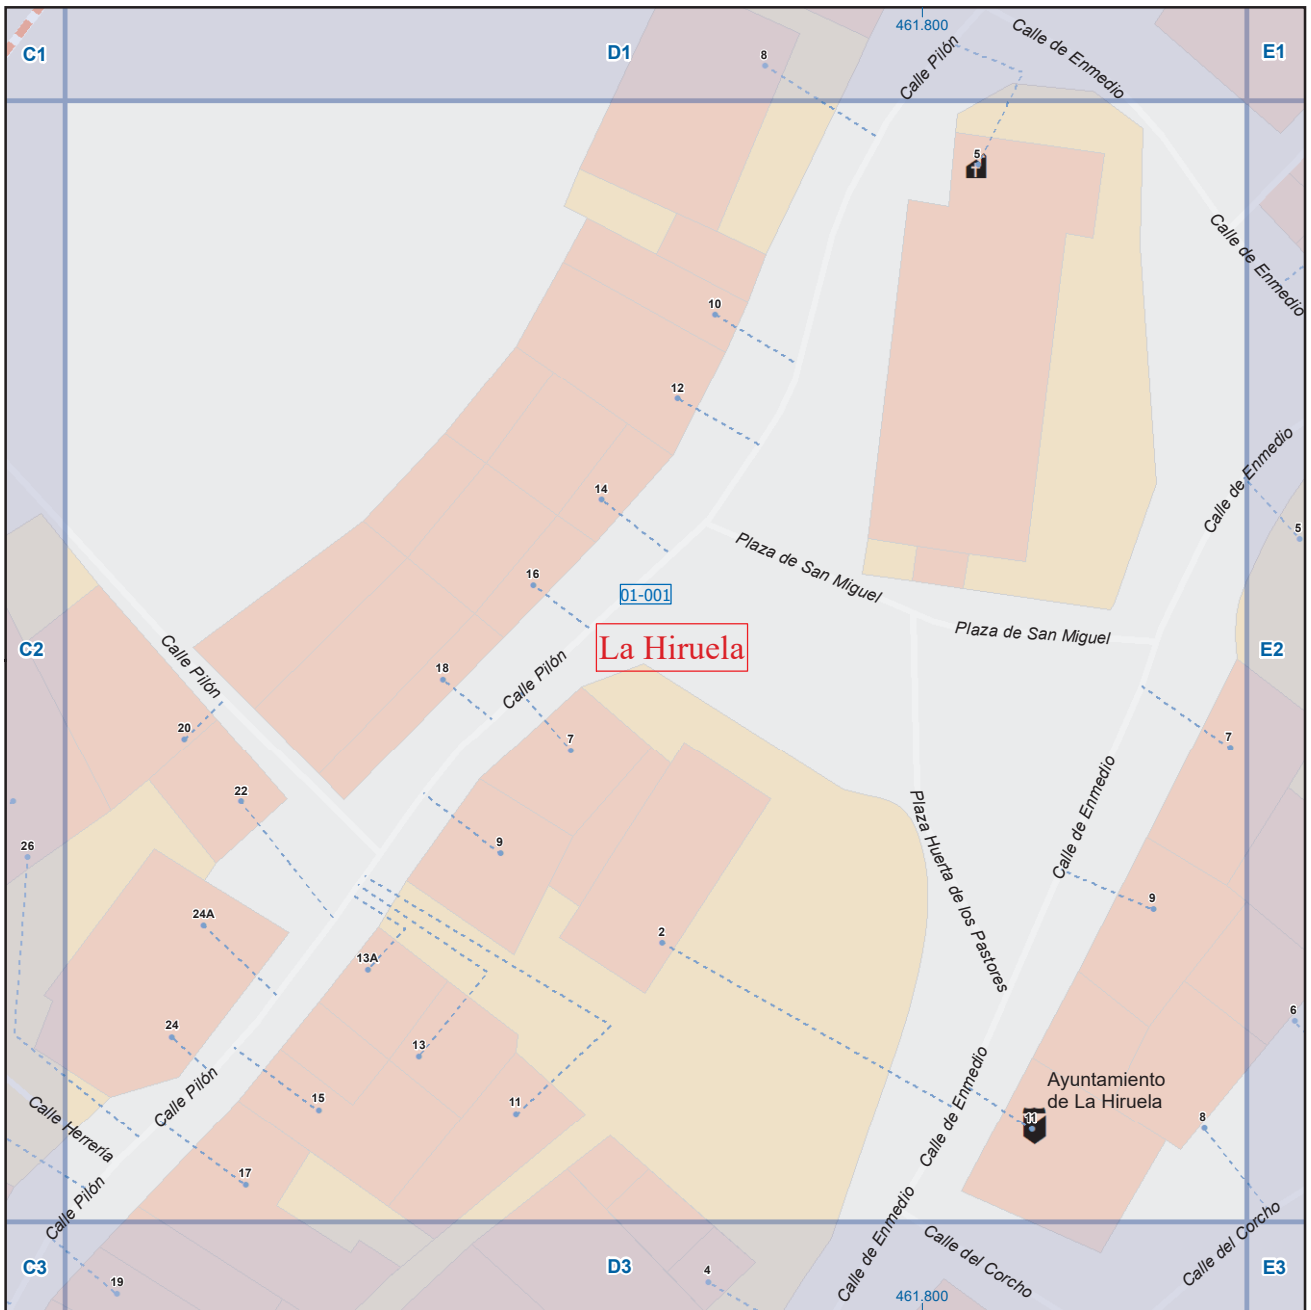

A1	B1	C1	D1	E1	F1
A2	B2	C2	D2	E2	F2
A3	B3	C3	D3	E3	F3
A4	B4	C4	D4	E4	F4
A5	B5	C5	D5	E5	F5

La Hiruela

Leyenda

- Meco: perímetro y nombre de núcleo de población
- 01-001: límite municipal; sección censal
- A-6, M-608: autopistas y autovías; carreteras principales
- M-604, M-618: carreteras secundarias; otras carreteras
- Sanidad; ayuntamiento; estación cercanías
- Línea de ferrocarril; línea de metro ligero
- Boca de metro; estación metro ligero
- Paseillos; número de portal
- Calle: calles; parroquias

A1	B1	C1	D1	E1	F1
A2	B2	C2	D2	E2	F2
A3	B3	C3	D3	E3	F3
A4	B4	C4	D4	E4	F4
A5	B5	C5	D5	E5	F5

La Hiruela

Leyenda

- Meco: perímetro y nombre de núcleo de población
- 01-001: límite municipal; sección censal
- A-6: autopistas y autovías; carreteras principales
- M-608: carreteras secundarias; otras carreteras
- +: sanidad; ayuntamiento; estación cercanías
- : línea de ferrocarril; línea de metro ligero
- ML: boca de metro; estación metro ligero
- 1: paseillos; número de portal
- Calle: calles; parroquias

A1	B1	C1	D1	E1	F1
A2	B2	C2	D2	E2	F2
A3	B3	C3	D3	E3	F3
A4	B4	C4	D4	E4	F4
A5	B5	C5	D5	E5	F5

La Hiruela

Leyenda

- Meco: perímetro y nombre de núcleo de población
- 01-002: límite municipal; sección censal
- A-6: autopistas y autovías; carreteras principales
- M-608: carreteras secundarias; otras carreteras
- M-604: carreteras secundarias; otras carreteras
- M-618: carreteras secundarias; otras carreteras
- +: sanidad; ayuntamiento; estación cercanías
- : línea de ferrocarril; línea de metro ligero
- ML: boca de metro; estación metro ligero
- 1: paseillos; número de portal
- Calle: calles; parroquias