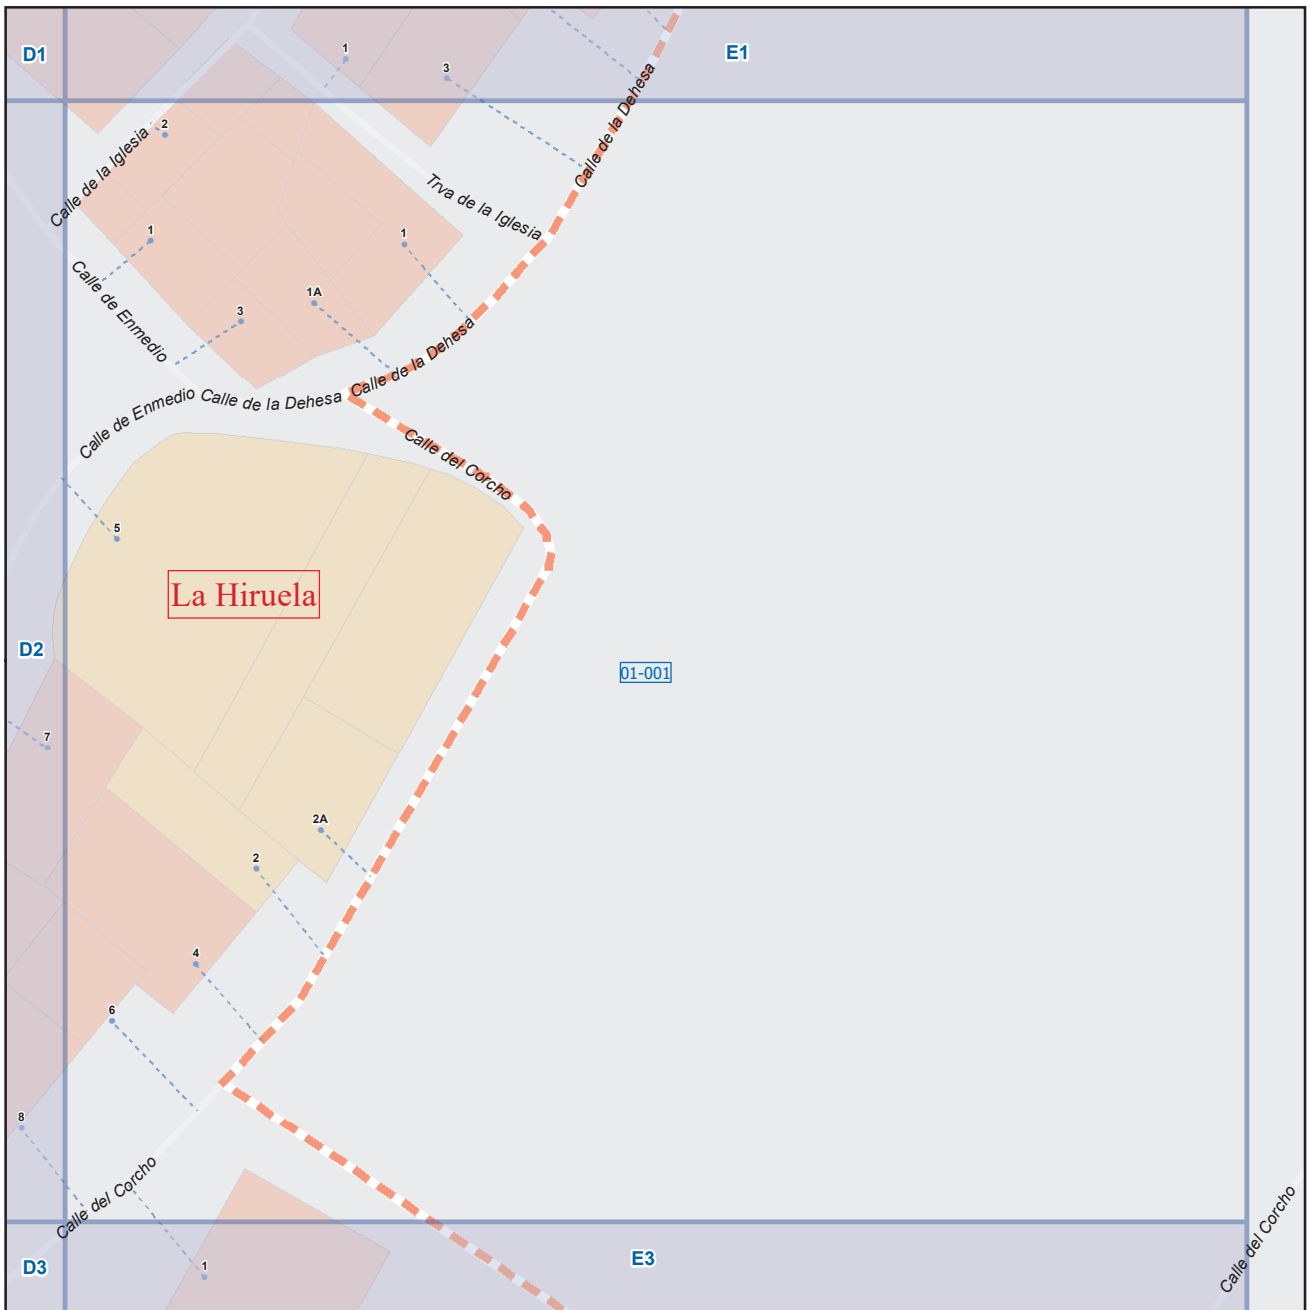

A1	B1	C1	D1	E1	F1
A2	B2	C2	D2	E2	F2
A3	B3	C3	D3	E3	F3
A4	B4	C4	D4	E4	F4
A5	B5	C5	D5	E5	F5

La Hiruela

Leyenda

	Meco	perímetro y nombre de núcleo de población
	01-002	límite municipal; sección censal
	A-6	autopistas y autovías; carreteras principales
	M-604	carreteras secundarias; otras carreteras
		sanidad; ayuntamiento; estación cercanías
		línea de ferrocarril; línea de metro ligero
		boca de metro; estación metro ligero
	1	paseillos; número de portal
	Calle	calles; parroquias

Dirección General de Economía
CONSEJERÍA DE ECONOMÍA,
HACIENDA Y EMPLEO