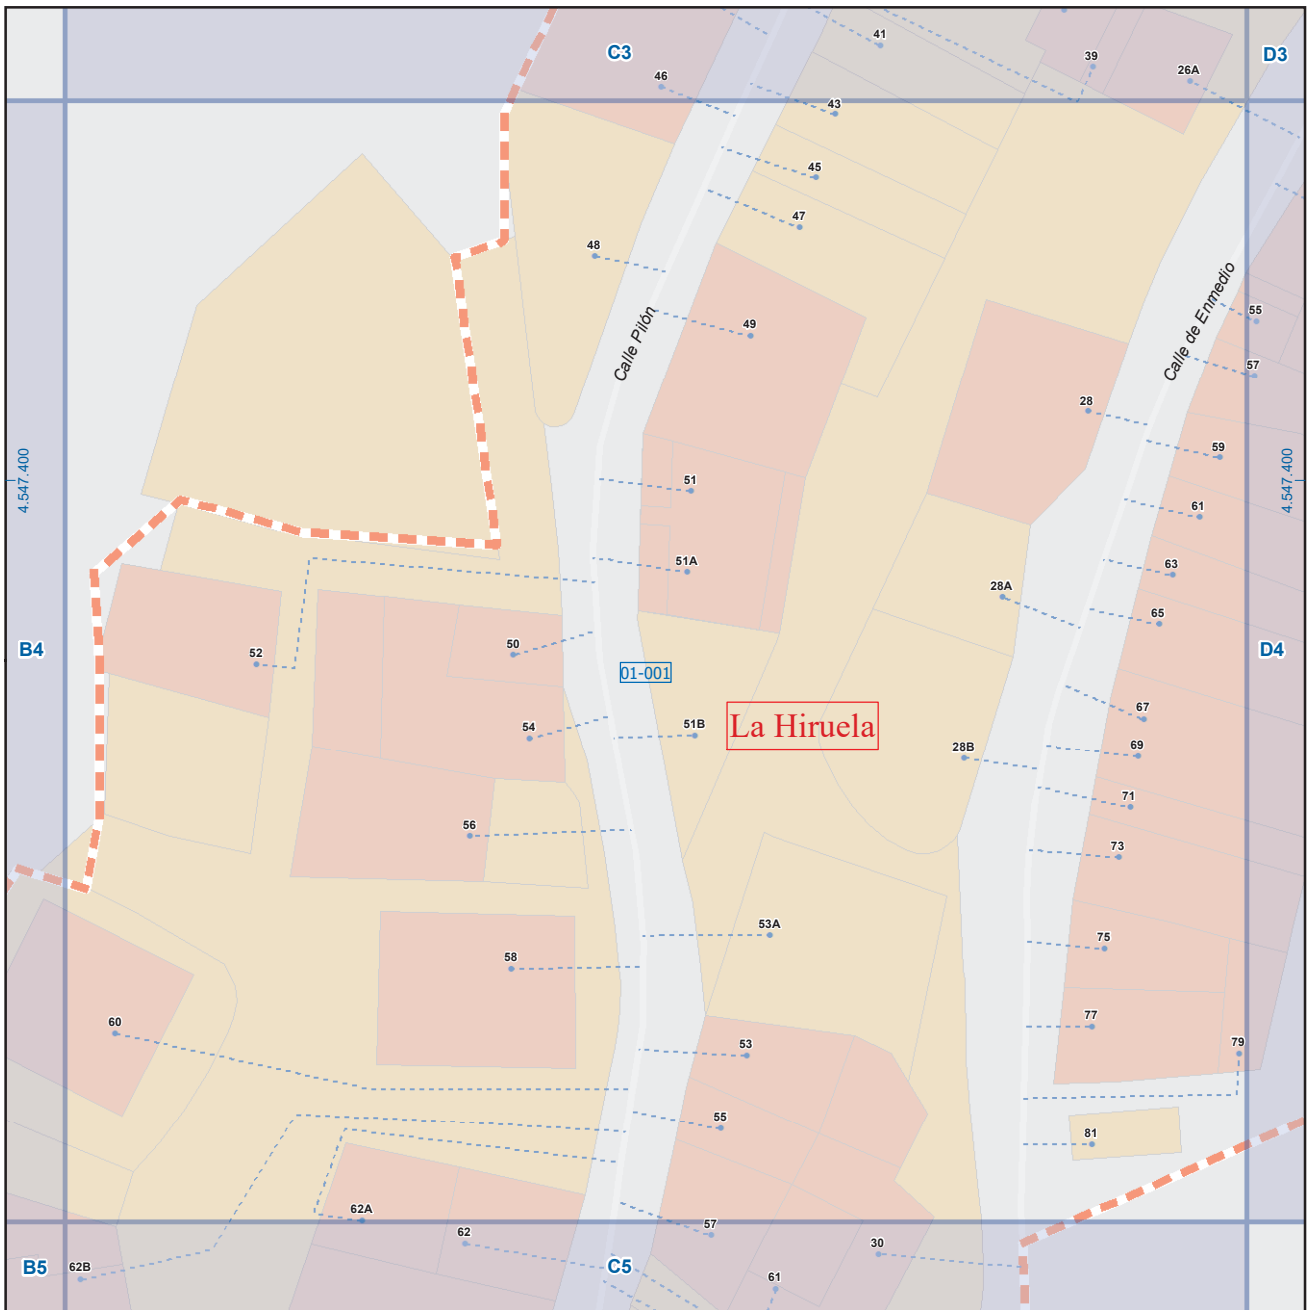

A1	B1	C1	D1	E1	F1
A2	B2	C2	D2	E2	F2
A3	B3	C3	D3	E3	F3
A4	B4	C4	D4	E4	F4
A5	B5	C5	D5	E5	F5

La Hiruela

Leyenda

- Meco: perímetro y nombre de núcleo de población
- 01-001: límite municipal; sección censal
- A-6, M-608: autopistas y autovías; carreteras principales
- M-604, M-618: carreteras secundarias; otras carreteras
- Sanidad; ayuntamiento; estación cercanías
- Línea de ferrocarril; línea de metro ligero
- Boca de metro; estación metro ligero
- Paseillos; número de portal
- Calle: calles; parroquias

Dirección General de Economía
CONSEJERÍA DE ECONOMÍA,
HACIENDA Y EMPLEO