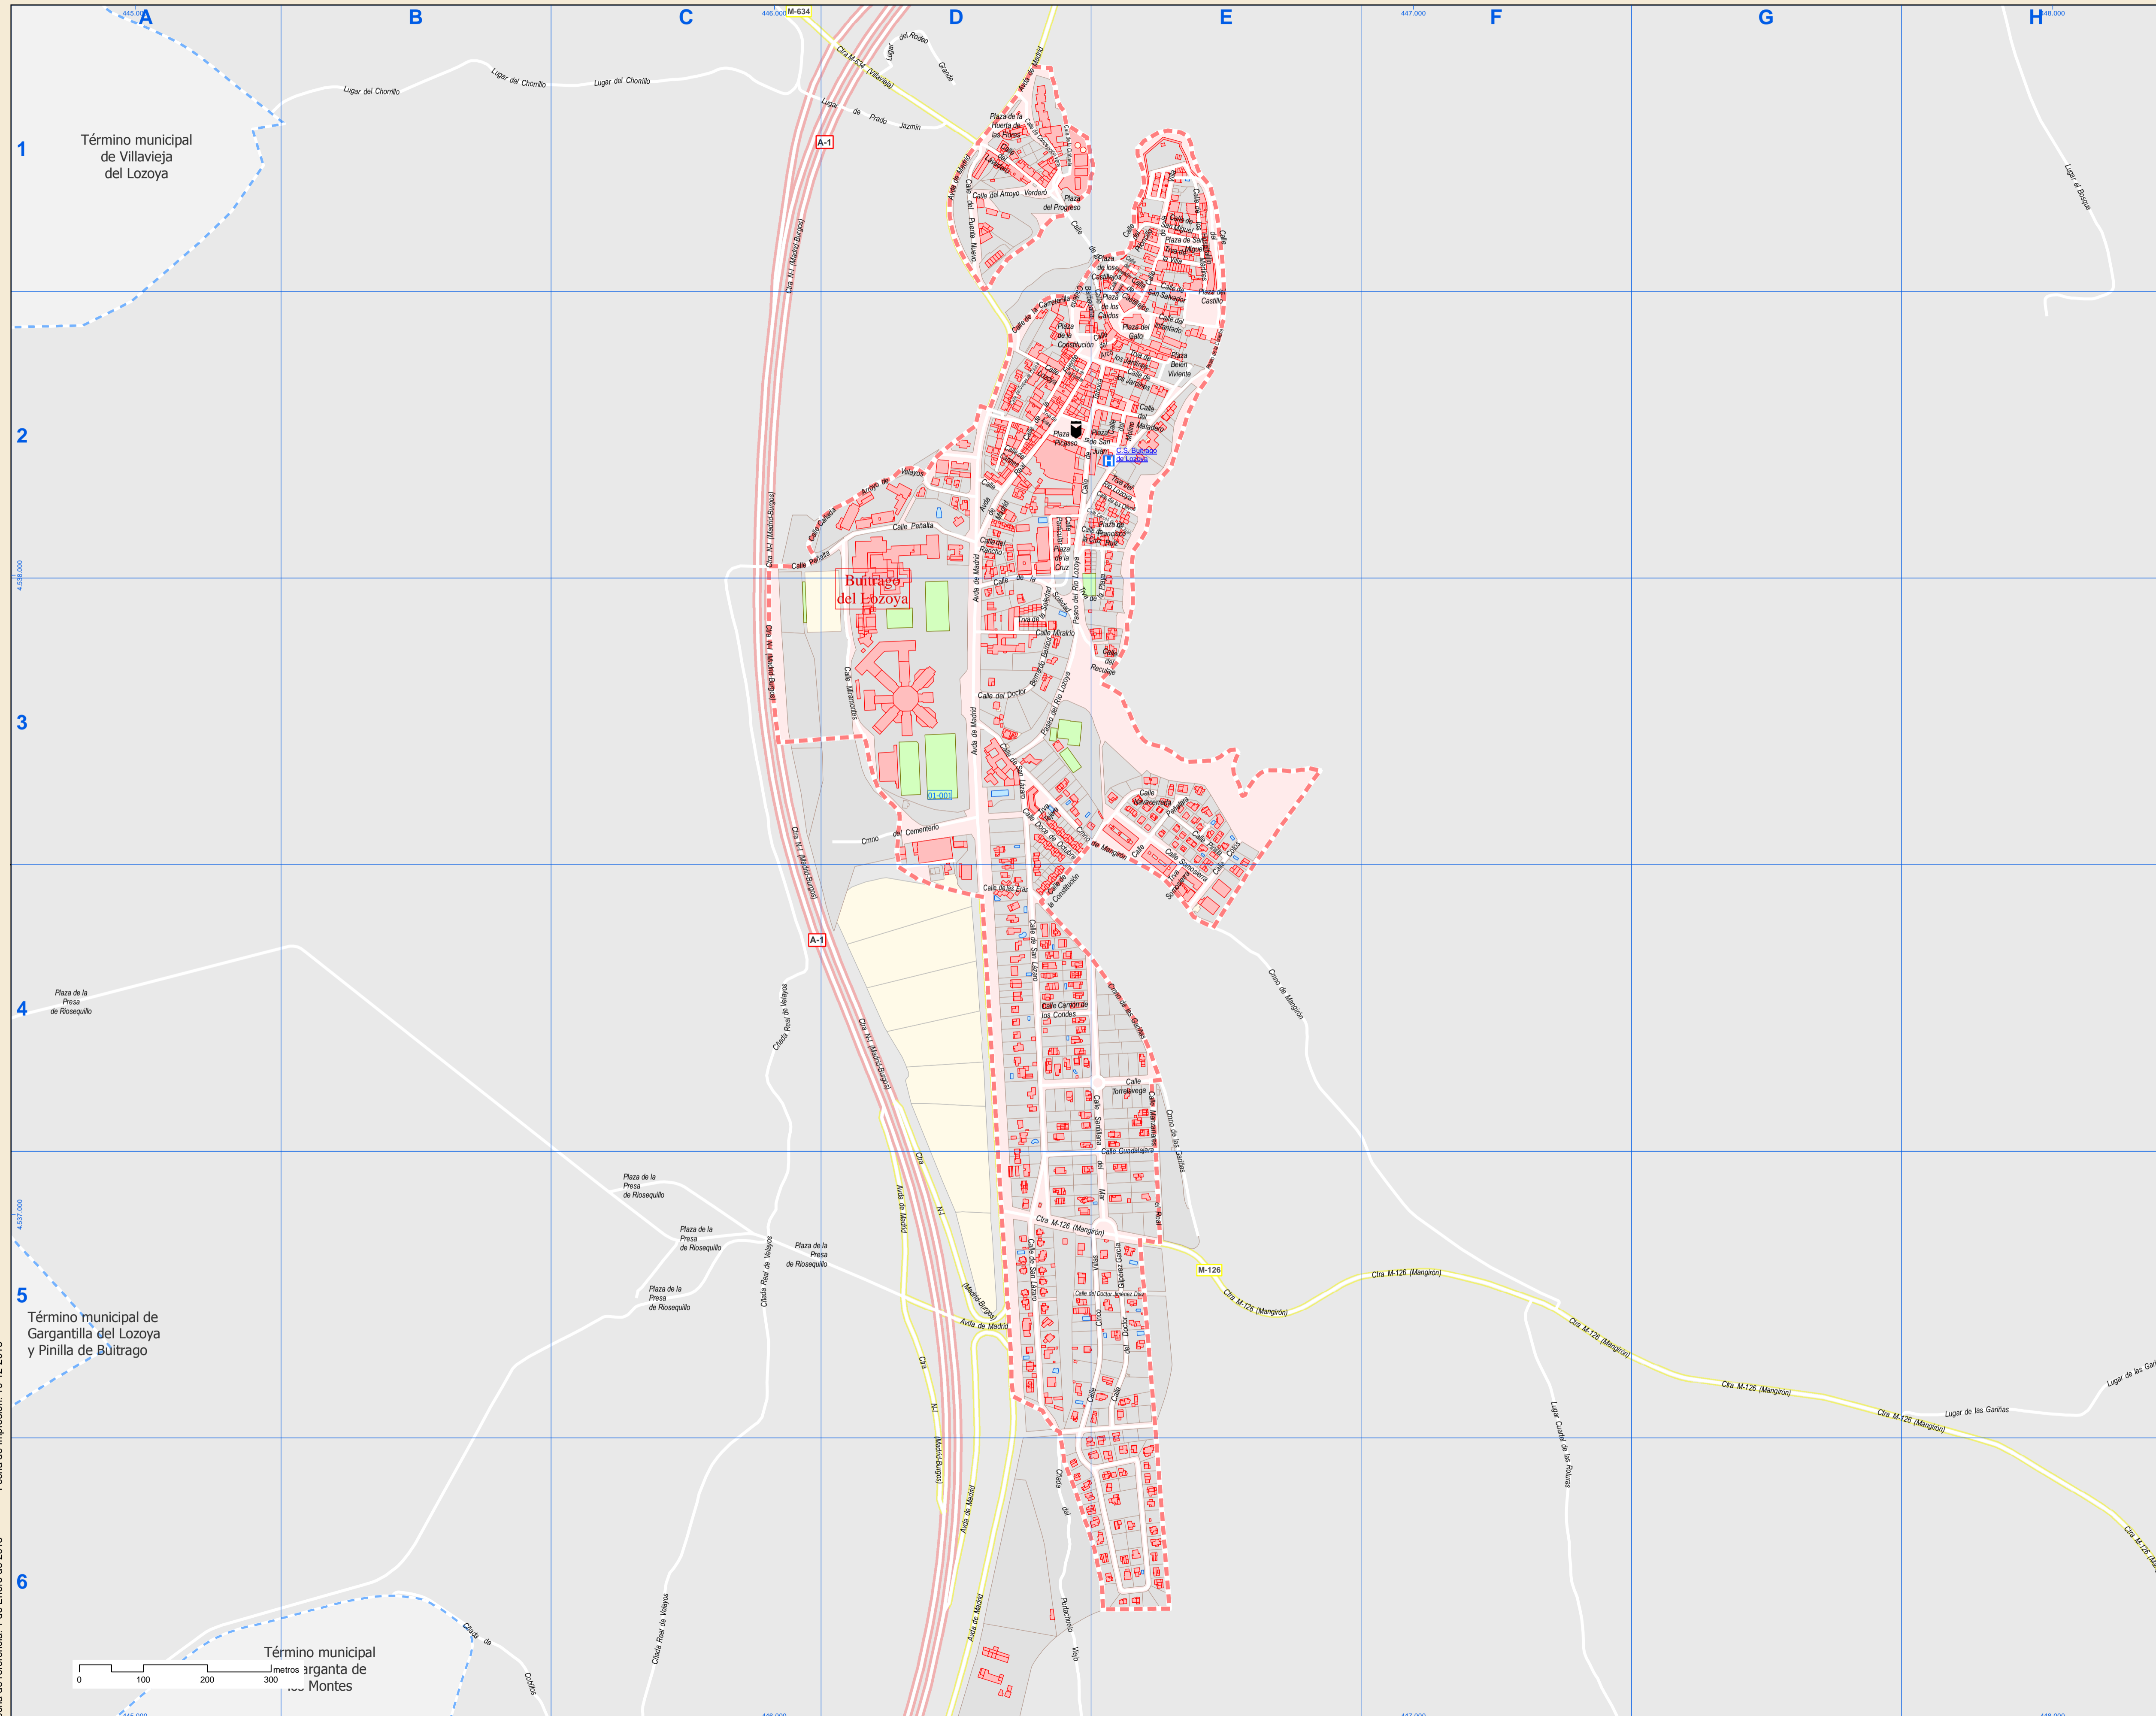

Callejero municipal de Buitrago del Lozoya

Índice de calles

Almendra, Calle	E-1
Arco, Calle	E-2
Artes, Trva	D-2
Arroyo Verdoso, Calle	D-1
Barbacana, Calle	E-1, E-2
Basón Viviana, Plaza	E-2
Bosque, Lugar	H-1, H-2
Cadena, Calle	D-1, D-2, E-1
Cañada Arroyo de Velayos, Calle	C-2, D-2
Carmen, Calle	D-2
Carmelita, Calle	D-2
Cañón de los Condes, Calle	D-4, E-4
Castellanos, Calle	E-1, E-2
Castellanos, Plaza	E-1
Castillo, Plaza	E-2
Cementerio, Cmo	D-3
Cerca, Calle	D-2
Cercas de San Juan, Calle	D-2, E-2
Chornillo, Lugar	A-1, B-1, C-1
Conco Villas, Calle	D-5, E-5
Cristina, Calle	D-1
Cubillos, Ciudad	B-6, C-6
Concepción Vera, Calle	D-1
Constitución, Calle	D-3, D-4, E-3
Constitución, Plaza	D-2, E-2
Coracha, Paseo	E-2
Cortijos, Calle	E-1
Cosío, Calle	E-3, E-4
Cruz, Calle	D-2, E-2
Cruz, Plaza	D-2, D-3
Cuartel de las Roburas, Lugar	F-5, F-6
Dehesa, Calle	D-5, D-6, E-6
Doctor de Octubre, Calle	D-3
Doctor Bermúdez Barros, Calle	D-3
Doctor Galpérez García, Calle	E-5
Doctor Jiménez Díaz, Calle	D-5, E-5
Duque de Osuna, Calle	D-2
Eras, Calle	D-4
Francisco Ruiz, Plaza	E-2
Frontón, Calle	E-1, E-2
Fuente de Arriba, Calle	D-2
Fuente, Calle	D-2
Fuente, Trva	D-2
Garcías, Cmo	D-4, E-4, E-5
Garcías, Lugar	G-5, H-5
Gato, Plaza	E-2
Gomonal, Calle	E-1
Guadalupe, Calle	D-5, E-4, E-5
Hospitalillo, Calle	E-1, E-2
Huerta de las Flores, Plaza	D-1
Infentado, Calle	E-2
Inigo López de Mendoza, Calle	D-2
Jardines, Calle	E-2
Jardines, Trva	E-2
Lavadero, Calle	D-1
Lozoya, Calle	D-2
M-126 (Mangrón), Ctra	D-5, E-5, F-5, G-5, H-5, H-6
M-234 (Villavieja), Ctra	C-1, D-1
Madrid, Avda	D-1, D-2, D-3, D-4, D-5, D-6
Mangrón, Cmo	D-3, E-3, E-4, F-4, F-5
Manzanares el Real, Calle	E-4, E-5
Marques de Santillana, Calle	D-2, D-3
Márquez, Calle	E-1, E-2
Márquez, Trva	E-1
Masadero, Calle	E-2
Miraflores, Calle	D-5
Miramontes, Calle	D-2, D-3, D-4
Molino, Calle	E-2
Navacerrada, Calle	E-3
N-I (Madrid-Burgos), Ctra	C-1, C-2, C-3, C-4, D-1, D-4, D-5, D-6
Nueva, Calle	E-1, E-2
Olivos, Calle	E-2
Palomas, Calle	D-2
Particular, Calle	D-2
Pasaje, Calle	E-1
Perálara, Calle	E-3
Petalilla, Calle	C-2, D-2
Picasso, Plaza	D-2
Pizar Primo de Rivera, Calle	D-2
Pioneros, Calle	E-1
Pinilla, Calle	E-3
Playa, Calle	D-2, E-2
Playa, Trva	D-3, E-2, E-3
Poncho Viejo, Ciudad	D-5, D-6
Prado Jazmin, Lugar	C-1, D-1
Prado de Rosequillo, Plaza	A-4, A-6, B-4, B-5, B-6, C-4, C-5, D-5
Progreso, Plaza	D-1
Puerto Nuevo, Calle	D-1
Rancho, Calle	D-3
Real de Velayos, Ciudad	C-2, C-3, C-4, C-5, C-6
Real, Calle	D-2, E-2
Recuajo, Calle	D-3, E-3
Rio Lozoya, Paseo	D-2, D-3, E-2
Rio Lozoya, Trva	E-2
Rodeo Grande, Lugar	D-1
San Juan, Plaza	D-2, E-2
San Lázaro, Calle	D-3, D-4, D-5, E-5
San Miguel, Calle	E-1
San Miguel, Plaza	E-1
San Salvador, Calle	E-1, E-2
Santillana del Mar, Calle	D-4, E-4, E-5
Soledad, Calle	D-2, D-3
Soledad, Trva	D-3
Somosiera, Calle	E-3, E-4
Somosiera, Trva	E-3, E-4
Tafona, Calle	D-2, E-2
Tejera, Trva	D-3
Tombalvarga, Calle	D-4, E-4
Villa, Calle	E-1, E-2
Villa, Trva	E-1