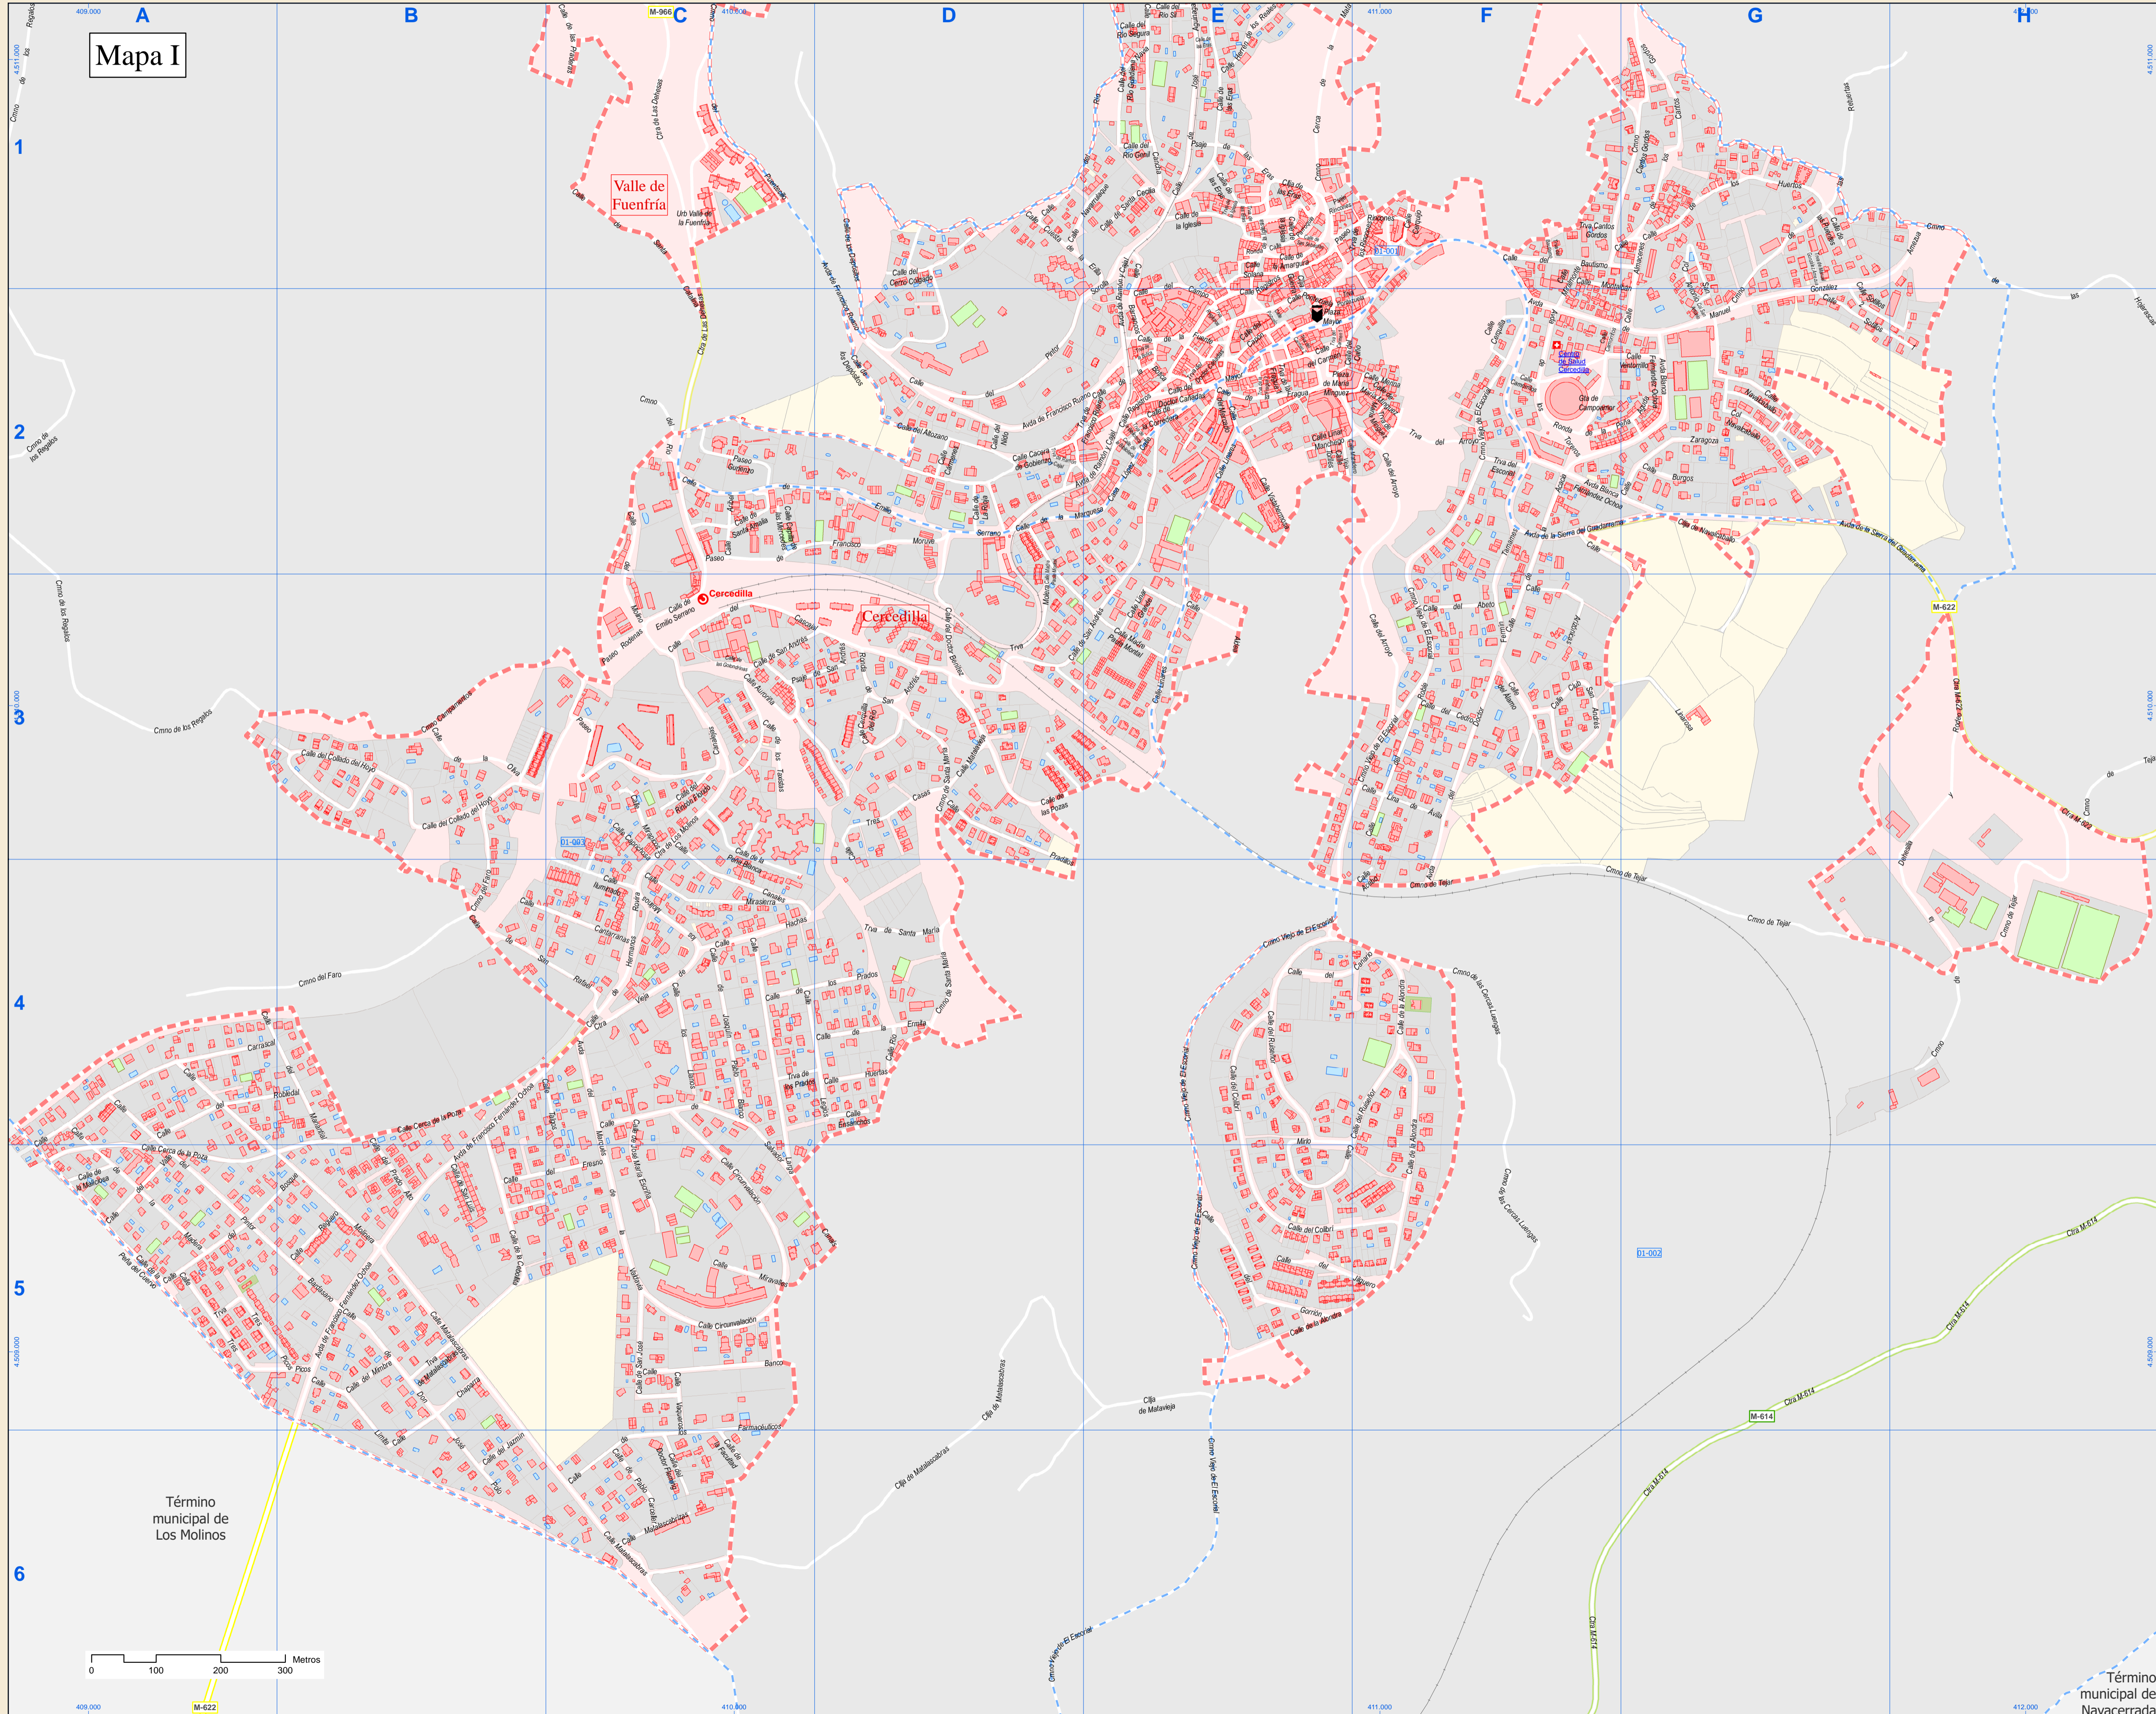

Callejero municipal de Cercedilla (1 de 2)

Dirección General de Economía,
HACIENDA Y EMPLEO

Índice de calles