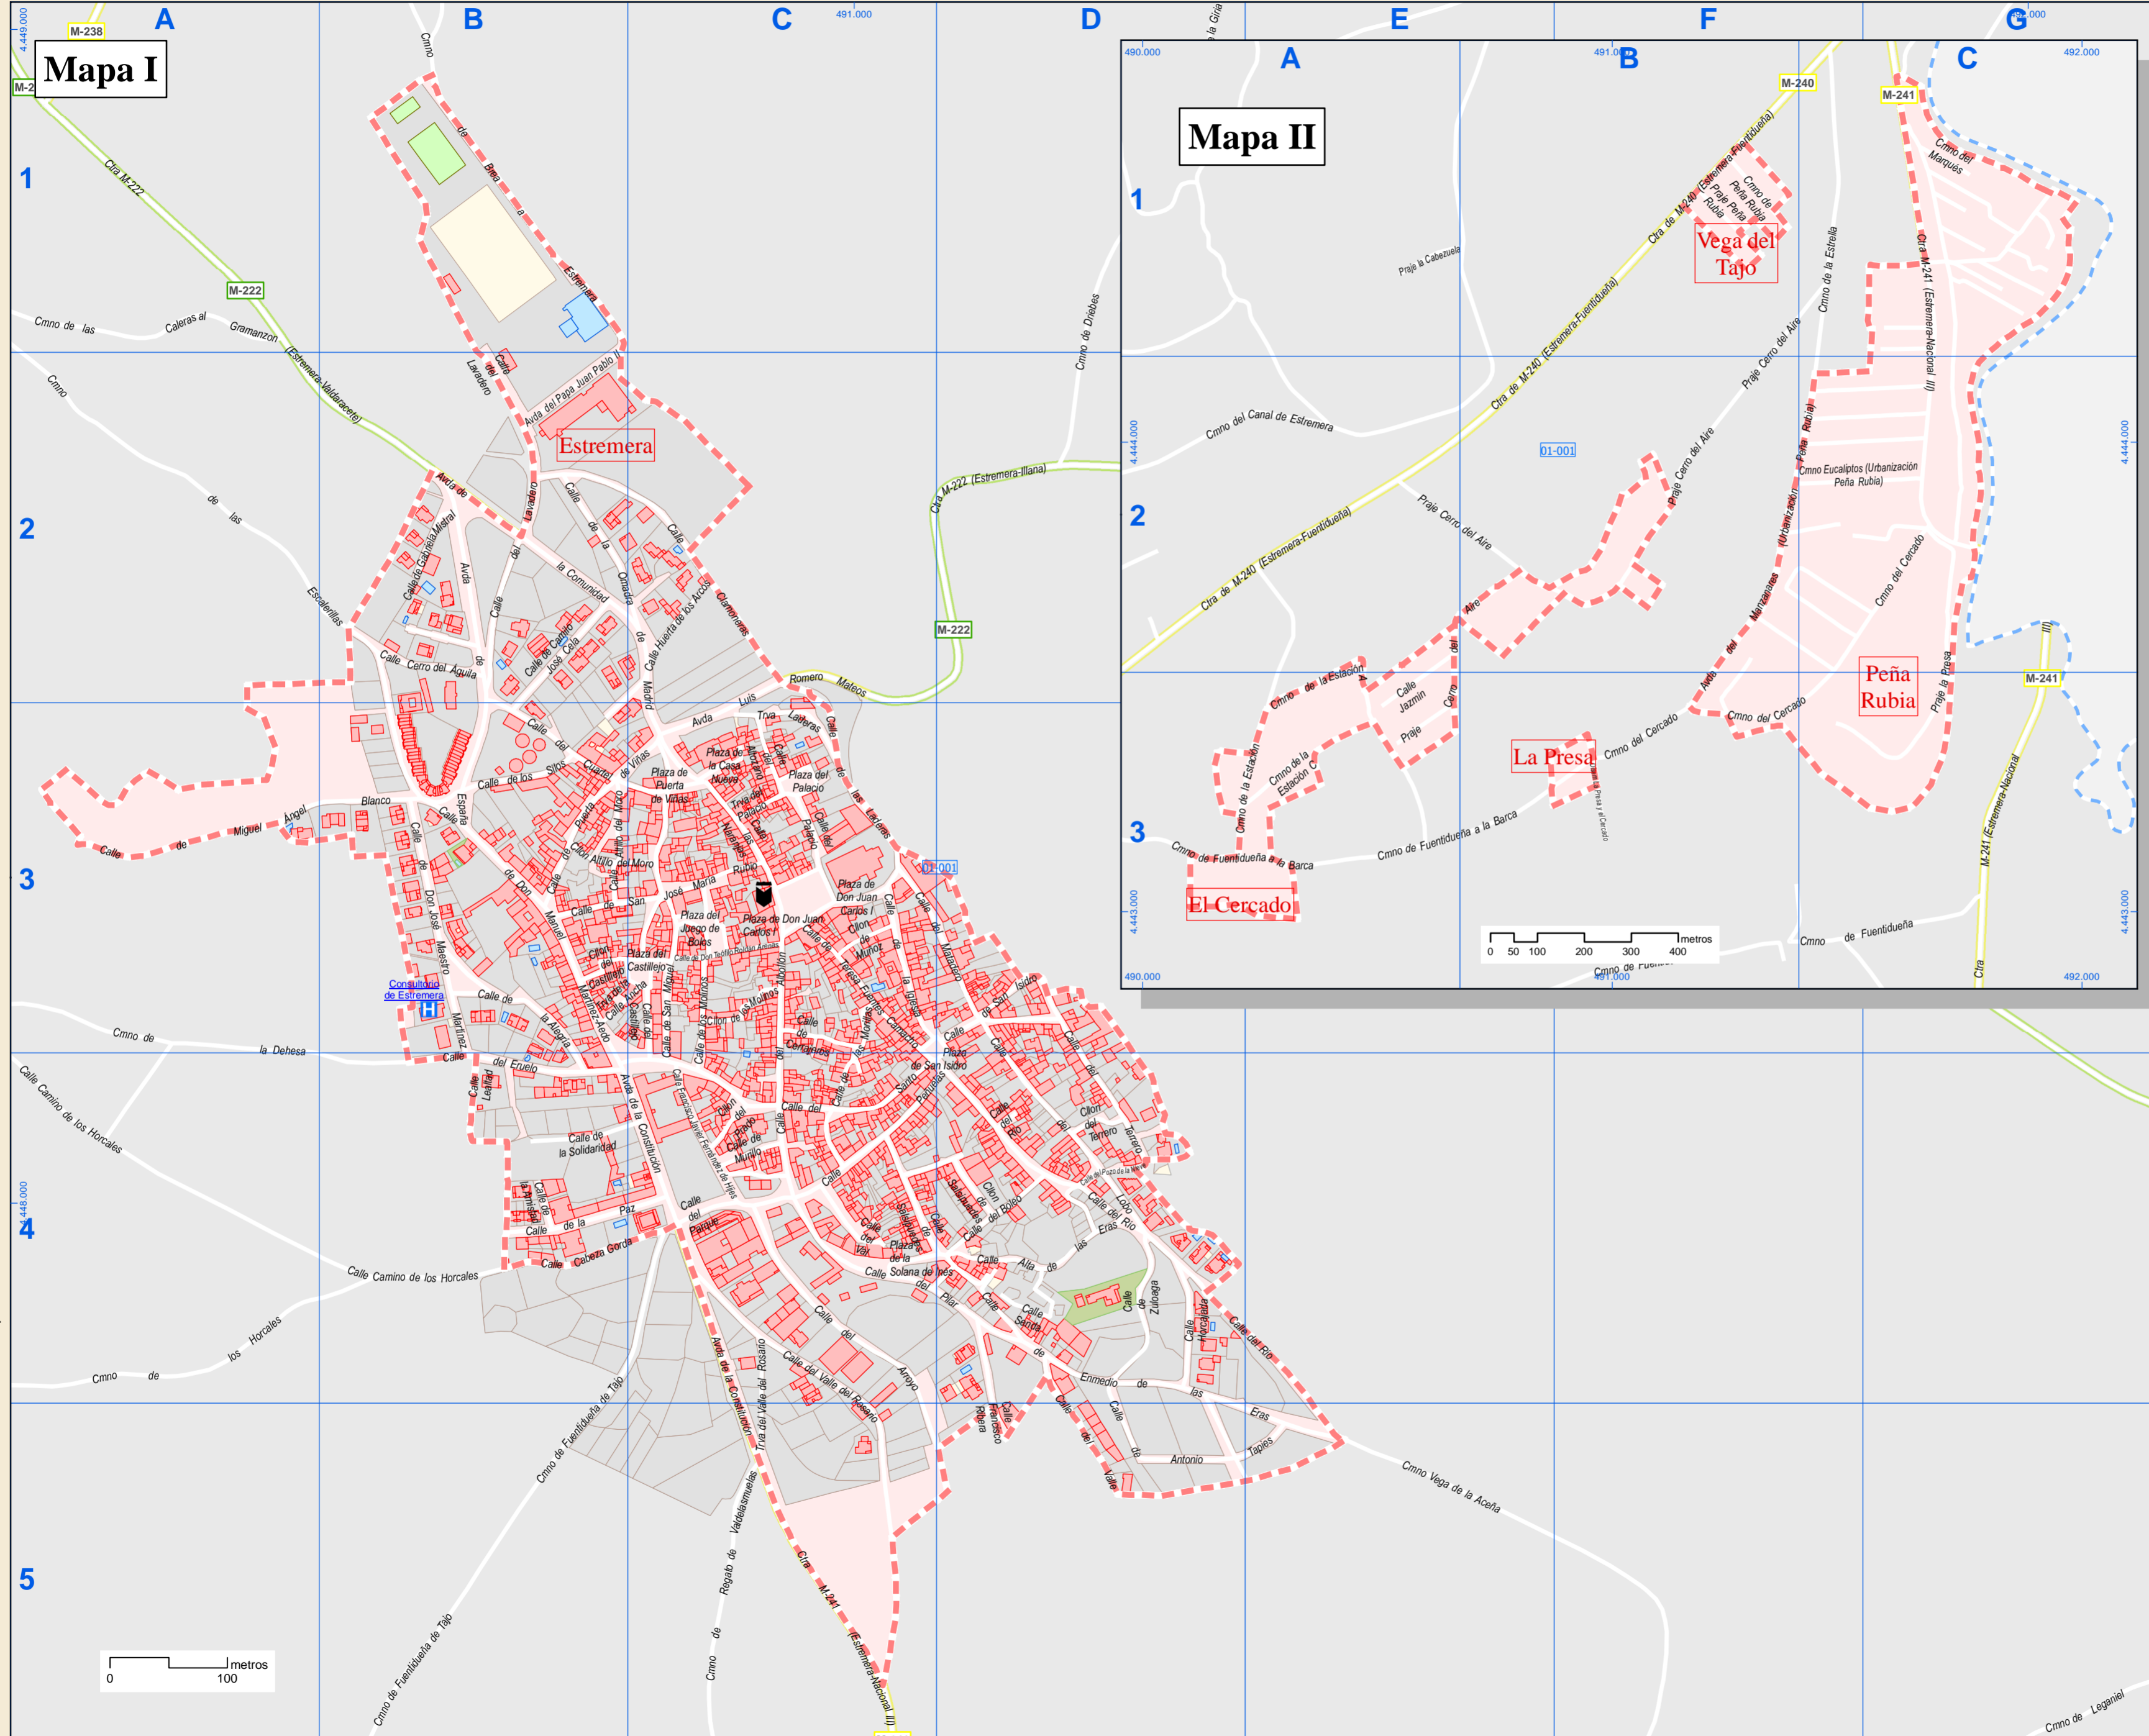

Callejero municipal de Estremera

Índice de calles

Calle	Código
Abadía, Calle	01-01
Abadía, Calle	01-02
Abadía, Calle	01-03
Abadía, Calle	01-04
Abadía, Calle	01-05
Abadía, Calle	01-06
Abadía, Calle	01-07
Abadía, Calle	01-08
Abadía, Calle	01-09
Abadía, Calle	01-10
Abadía, Calle	01-11
Abadía, Calle	01-12
Abadía, Calle	01-13
Abadía, Calle	01-14
Abadía, Calle	01-15
Abadía, Calle	01-16
Abadía, Calle	01-17
Abadía, Calle	01-18
Abadía, Calle	01-19
Abadía, Calle	01-20
Abadía, Calle	01-21
Abadía, Calle	01-22
Abadía, Calle	01-23
Abadía, Calle	01-24
Abadía, Calle	01-25
Abadía, Calle	01-26
Abadía, Calle	01-27
Abadía, Calle	01-28
Abadía, Calle	01-29
Abadía, Calle	01-30
Abadía, Calle	01-31
Abadía, Calle	01-32
Abadía, Calle	01-33
Abadía, Calle	01-34
Abadía, Calle	01-35
Abadía, Calle	01-36
Abadía, Calle	01-37
Abadía, Calle	01-38
Abadía, Calle	01-39
Abadía, Calle	01-40
Abadía, Calle	01-41
Abadía, Calle	01-42
Abadía, Calle	01-43
Abadía, Calle	01-44
Abadía, Calle	01-45
Abadía, Calle	01-46
Abadía, Calle	01-47
Abadía, Calle	01-48
Abadía, Calle	01-49
Abadía, Calle	01-50
Abadía, Calle	01-51
Abadía, Calle	01-52
Abadía, Calle	01-53
Abadía, Calle	01-54
Abadía, Calle	01-55
Abadía, Calle	01-56
Abadía, Calle	01-57
Abadía, Calle	01-58
Abadía, Calle	01-59
Abadía, Calle	01-60
Abadía, Calle	01-61
Abadía, Calle	01-62
Abadía, Calle	01-63
Abadía, Calle	01-64
Abadía, Calle	01-65
Abadía, Calle	01-66
Abadía, Calle	01-67
Abadía, Calle	01-68
Abadía, Calle	01-69
Abadía, Calle	01-70
Abadía, Calle	01-71
Abadía, Calle	01-72
Abadía, Calle	01-73
Abadía, Calle	01-74
Abadía, Calle	01-75
Abadía, Calle	01-76
Abadía, Calle	01-77
Abadía, Calle	01-78
Abadía, Calle	01-79
Abadía, Calle	01-80
Abadía, Calle	01-81
Abadía, Calle	01-82
Abadía, Calle	01-83
Abadía, Calle	01-84
Abadía, Calle	01-85
Abadía, Calle	01-86
Abadía, Calle	01-87
Abadía, Calle	01-88
Abadía, Calle	01-89
Abadía, Calle	01-90
Abadía, Calle	01-91
Abadía, Calle	01-92
Abadía, Calle	01-93
Abadía, Calle	01-94
Abadía, Calle	01-95
Abadía, Calle	01-96
Abadía, Calle	01-97
Abadía, Calle	01-98
Abadía, Calle	01-99
Abadía, Calle	01-100

Leyenda

- Meco perimetro y nombre de núcleo de población
- 01-002 límite municipal; sección censal
- A-6 M-608 autopistas y autovías; carreteras principales
- M-604 M-618 carreteras secundarias; otras carreteras
- Hospital; ayuntamiento; boca de metro
- Línea de ferrocarril; estación