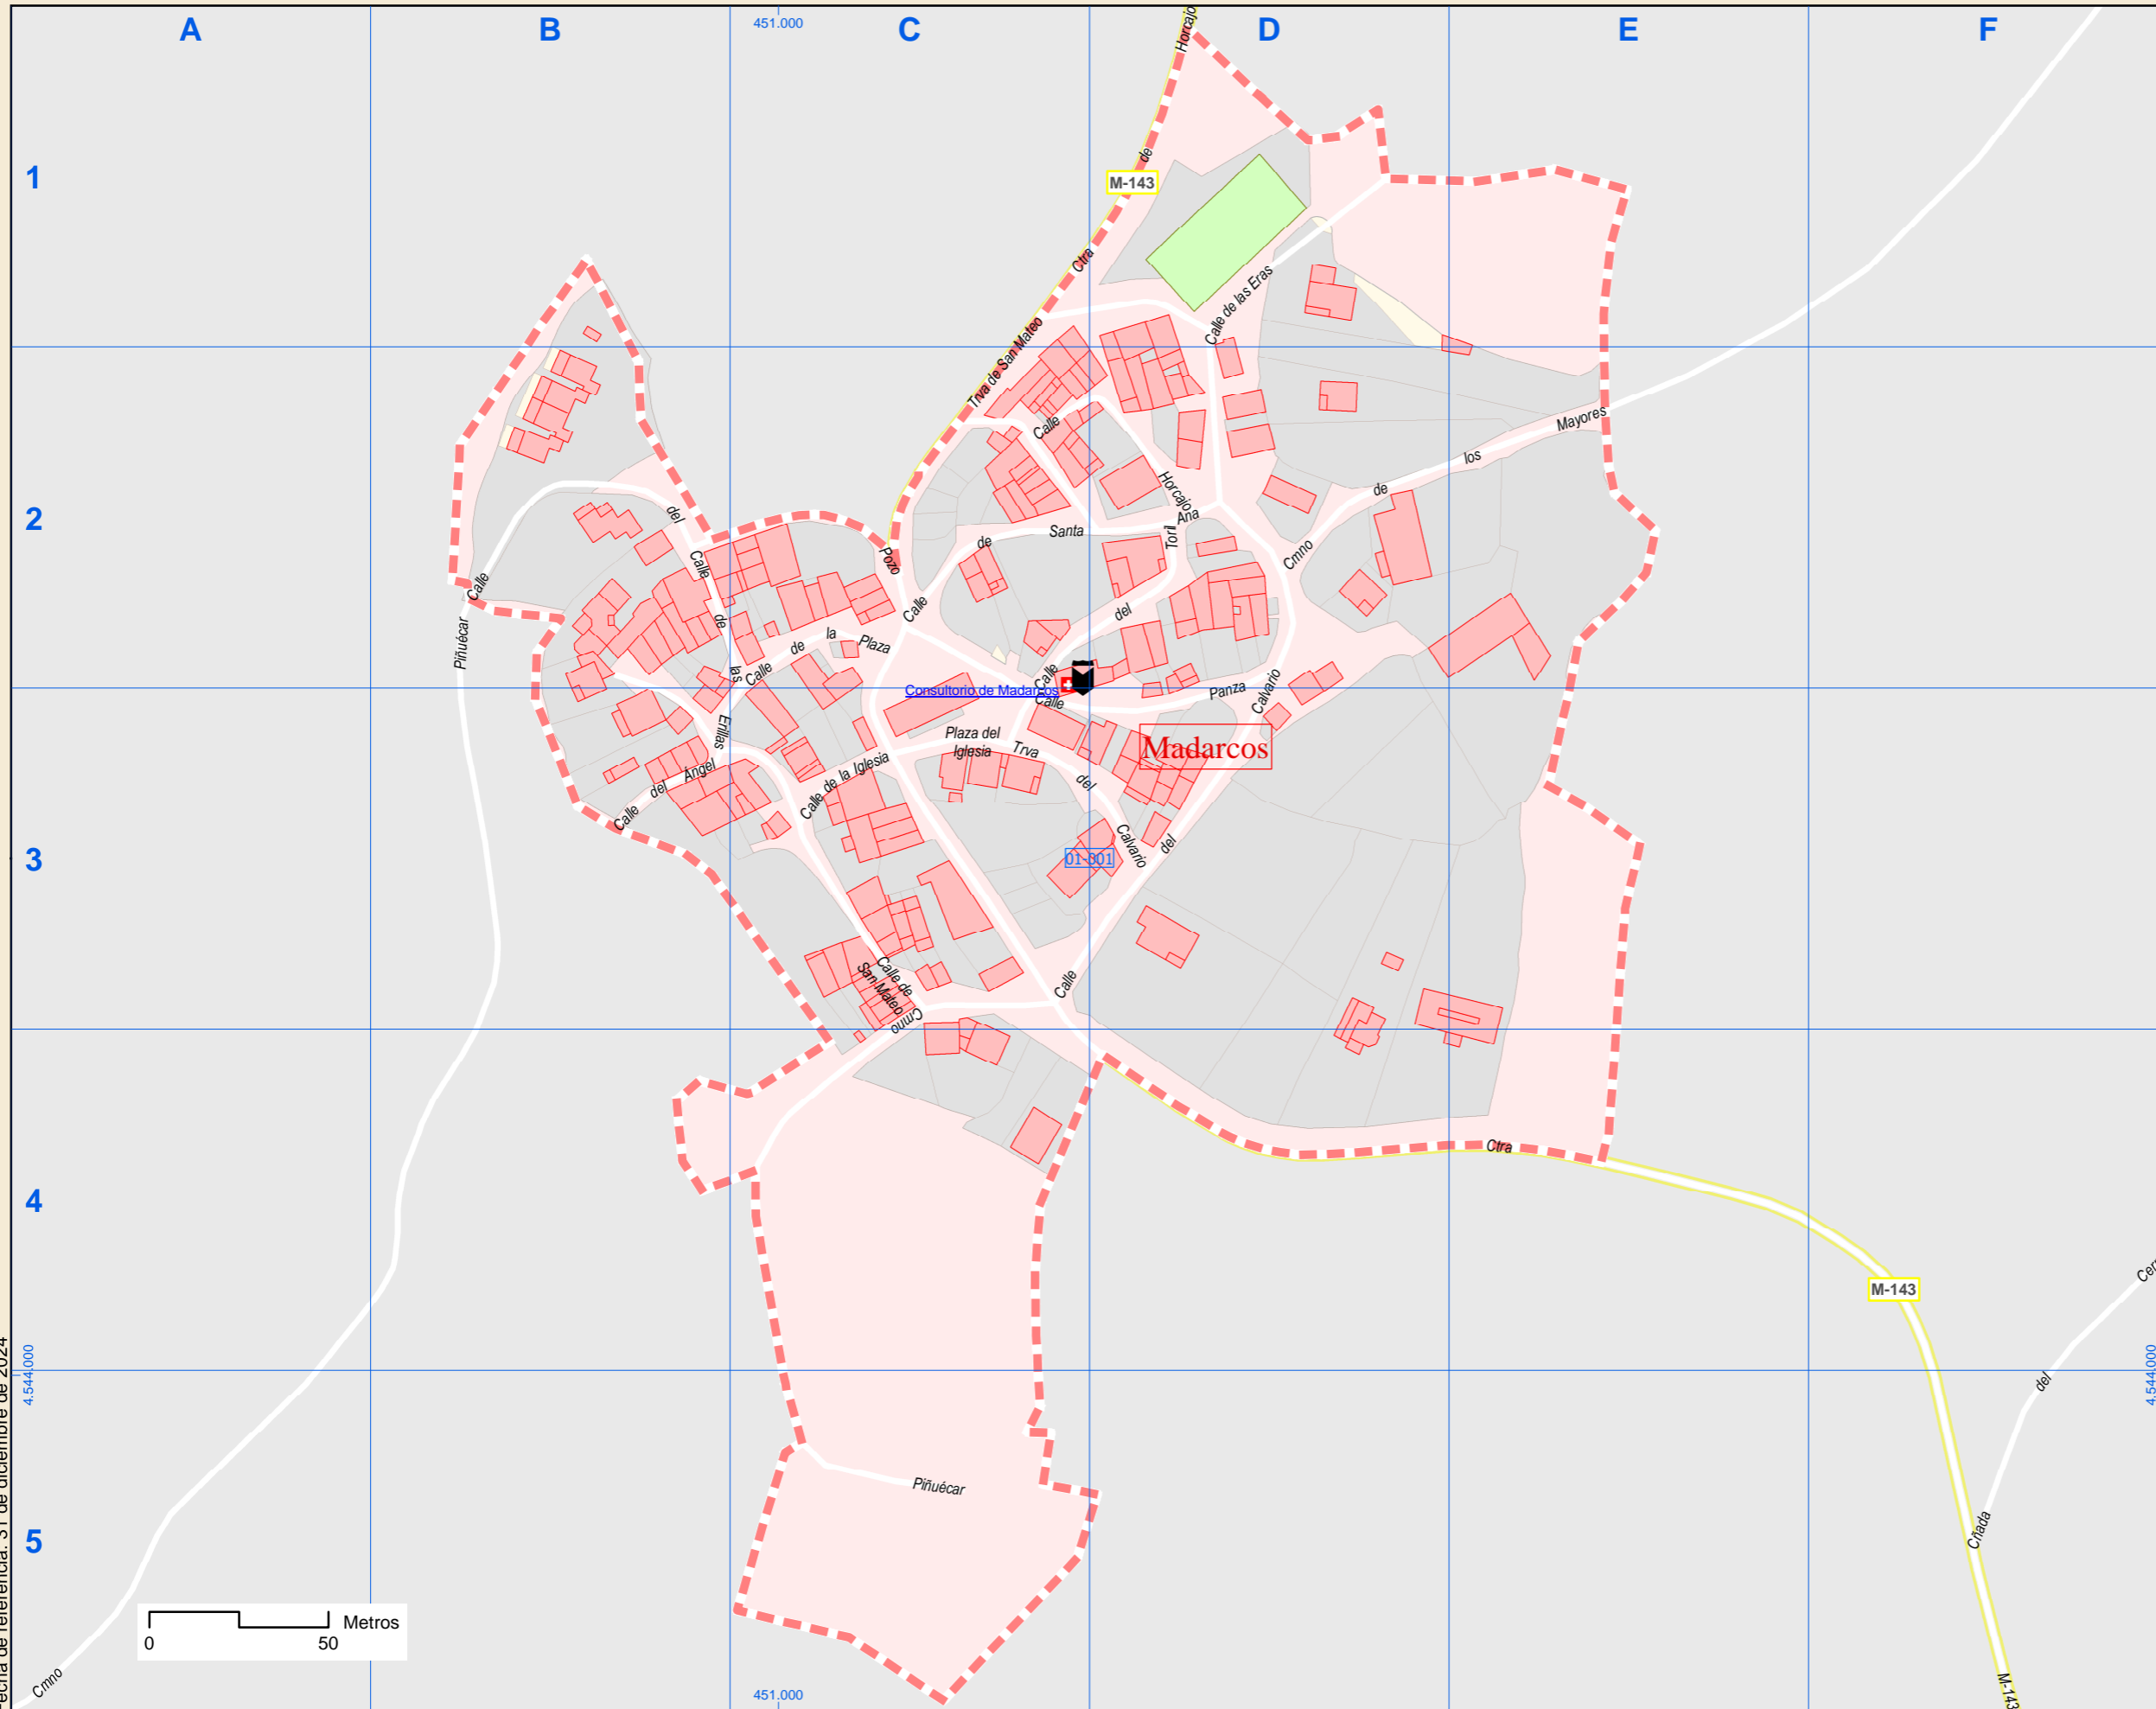

Callejero municipal de Madarcos

Índice de calles

Angel, Calle	B-3
Calvario, Calle	C-3, D-2, D-3
Calvario, Trva	C-3, D-3
Cerro, Cñad	F-4, F-5
Eras, Calle	C-1, D-1, D-2
Enillas, Calle	B-2, B-3, C-2, C-3
Horcajo, Calle	C-2, D-2
Horcajo, Ctra	C-1, D-1
Iglesia, Calle	C-3
Iglesia, Plaza	C-2, C-3
M-143, Ctra	E-4, F-4, F-5
Mayores, Cmno	D-2, E-2
Panza, Calle	C-3, D-2, D-3
Piñuécar, Cmno	A-4, A-5, B-2, B-3, B-4, C-3, C-4, C-5
Plaza, Calle	C-2
Pozo, Calle	B-2, C-2
Prados de la Virgen, Cmno	E-1, E-2, F-1
San Mateo, Calle	C-3
San Mateo, Trva	C-1, C-2, C-3, C-4, D-4, E-4
Santa Ana, Calle	C-2, D-2
Toni, Calle	C-2, C-3, D-2

Leyenda

	Meco	perímetro y nombre de núcleo de población
	E1-002	límite municipal; sección censal
	A-6	autopistas y autovías; carreteras principales
	M-608	carreteras secundarias; otras carreteras
	M-618	hospital; salud; ayuntamiento; boca de metro
		línea de ferrocarril; estación