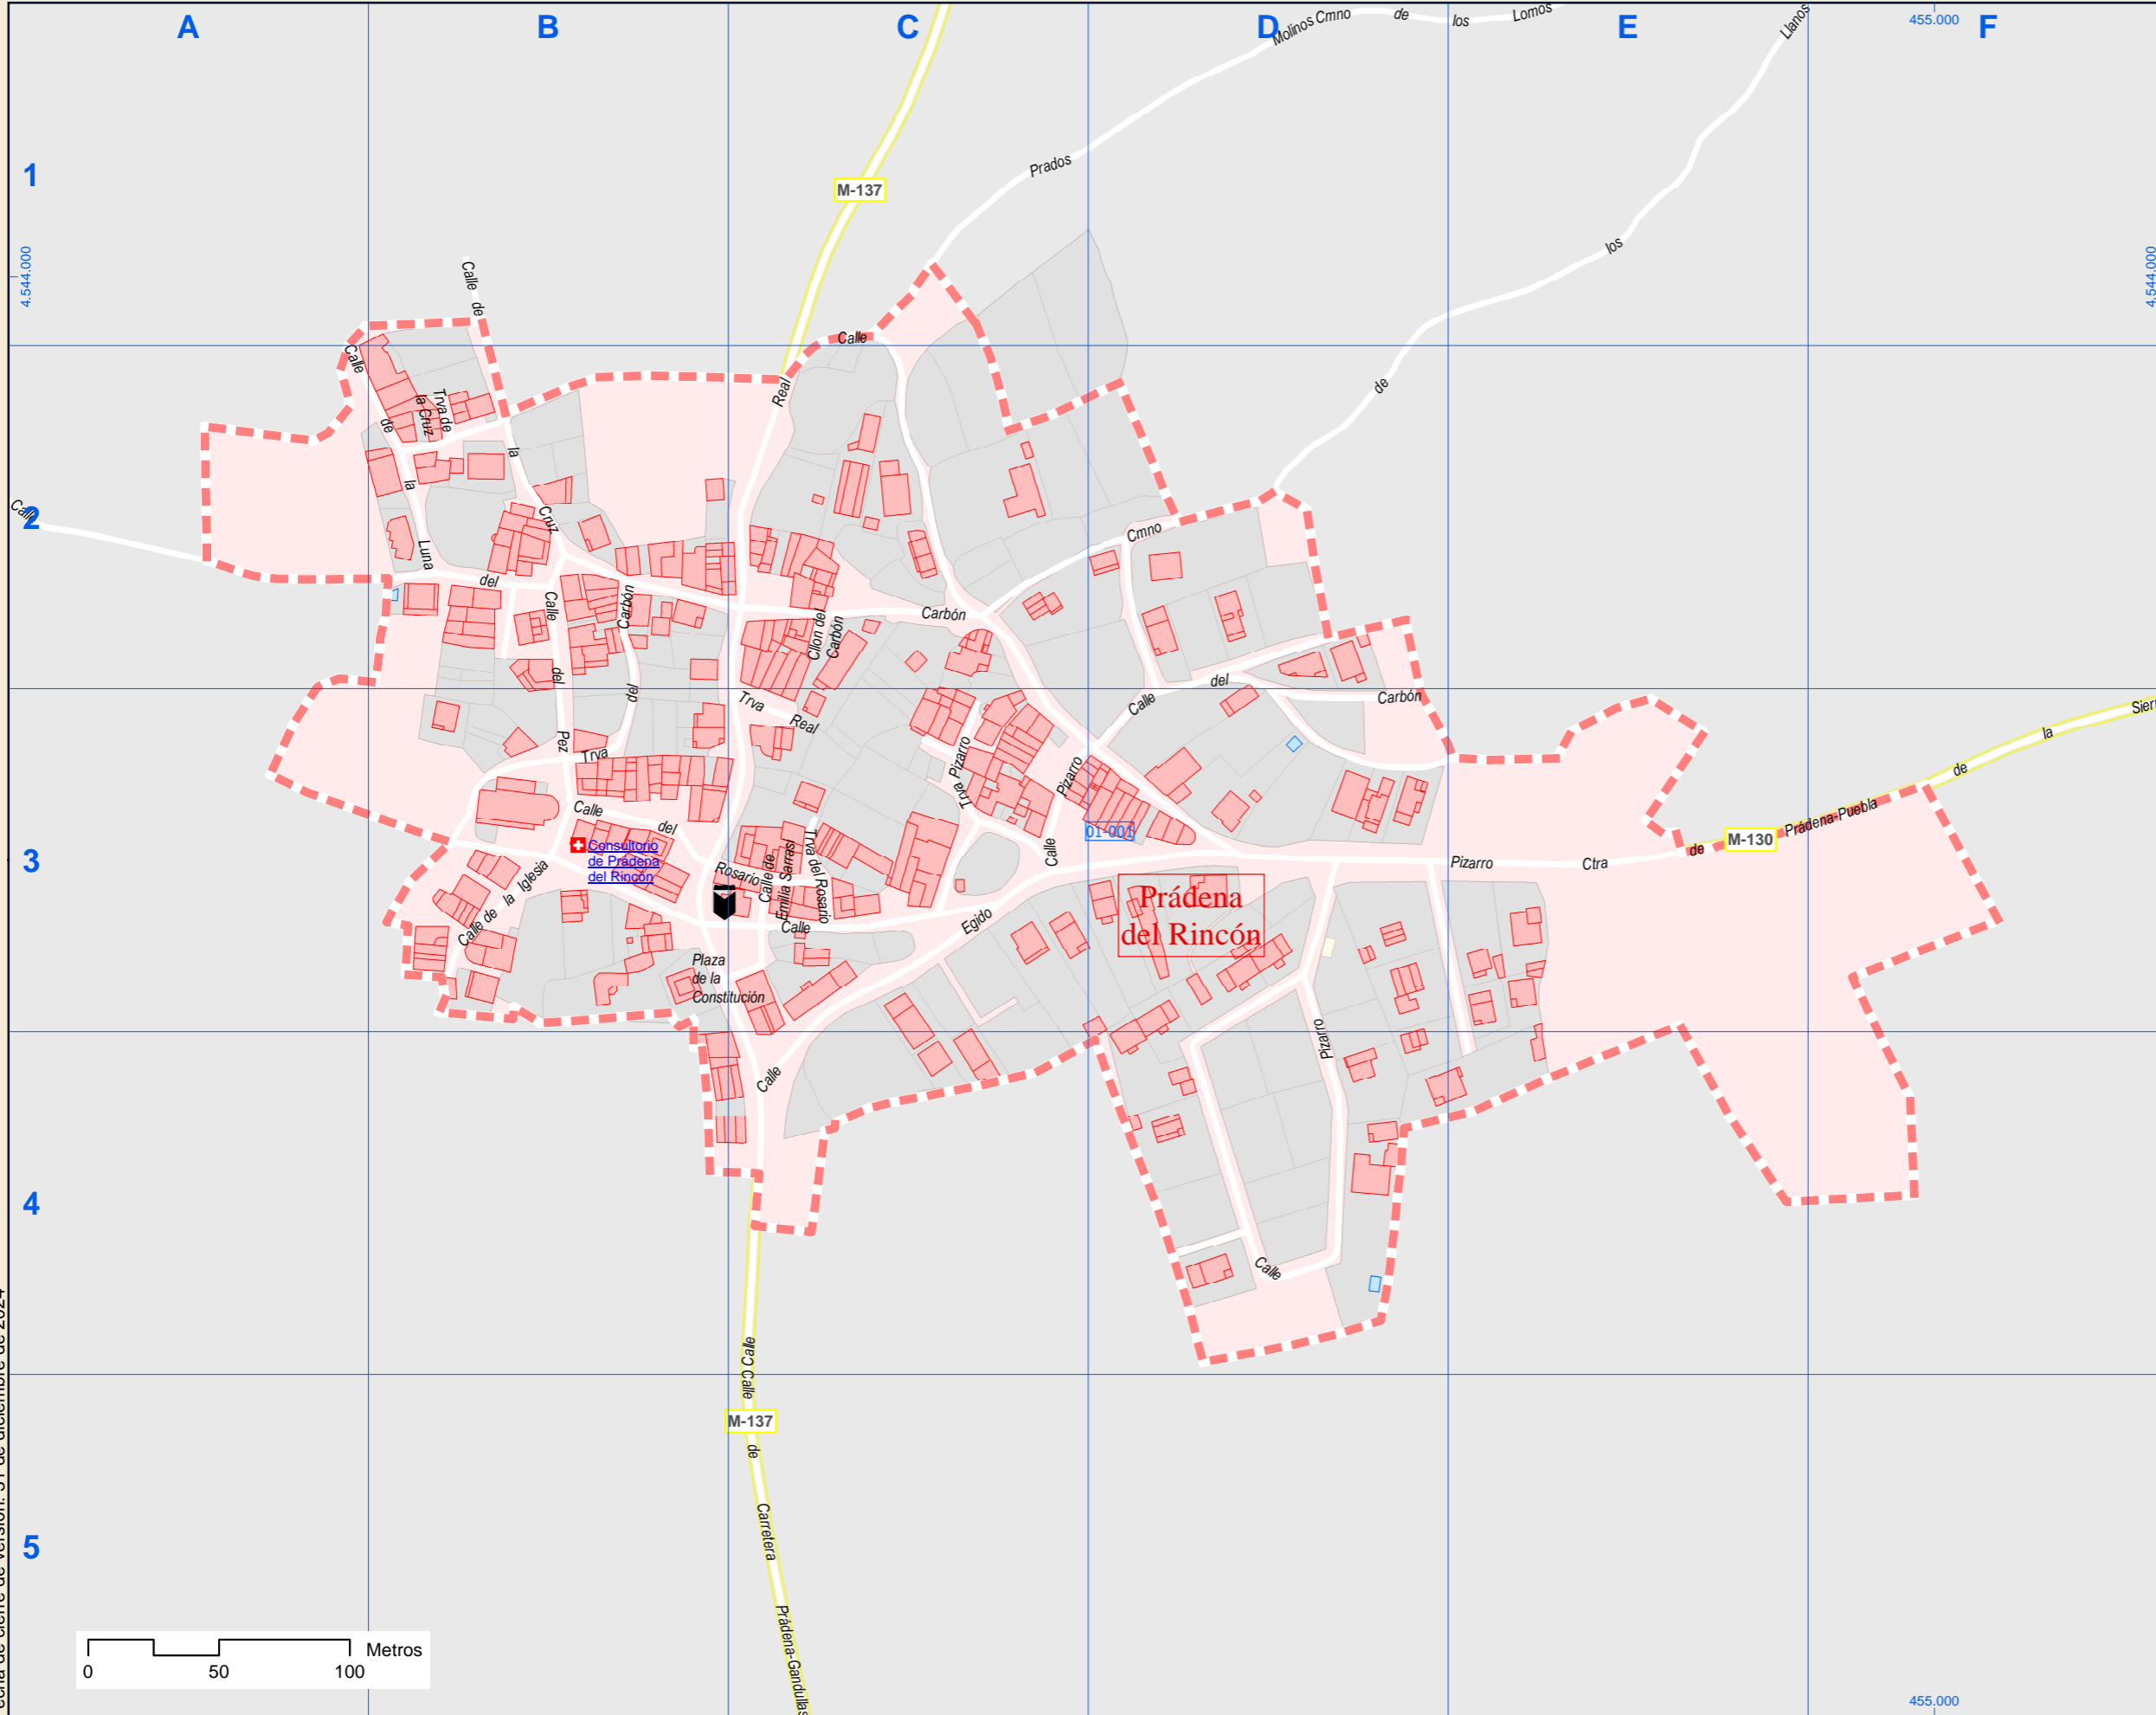

Callejero municipal de Prádena del Rincón

Índice de calles

Carbón, Calle	A-2, B-2, C-1, C-2, C-3, D-2, D-3, E-3
Carbón, Cilon	C-2
Carbón, Trva	B-2, B-3
Carretera Prádena-Gandul, Calle	C-4, C-5
Constitución, Plaza	B-3, C-3
Cruz, Calle	B-1, B-2
Cruz, Trva	B-2
Egido, Calle	C-3, C-4
Emilia Sarrasi, Calle	C-3
Iglesia, Calle	B-3
Llanos, Cmno	D-1, D-2, E-1
Lomos, Cmno	D-1, E-1
Luna, Calle	A-1, A-2, B-2
Pez, Calle	B-2, B-3
Pizarro, Calle	C-3, D-3, D-4, E-3, E-4
Pizarro, Trva	C-3
Prádena-Puebla de la Sie, Ctra	E-3, F-3
Prados Molinos, Calle	C-1, C-2, D-1
Real, Calle	B-3, C-2, C-3, C-4
Real, Trva	C-3
Rosario, Calle	B-3, C-3
Rosario, Trva	C-3

Leyenda

- Meco: perímetro y nombre de núcleo de población
- E1-002: límite municipal; sección censal
- A-6: autopistas y autovías; carreteras principales
- M-608: carreteras secundarias; otras carreteras
- M-604: hospital; salud; ayuntamiento; boca de metro
- M-618: línea de ferrocarril; estación