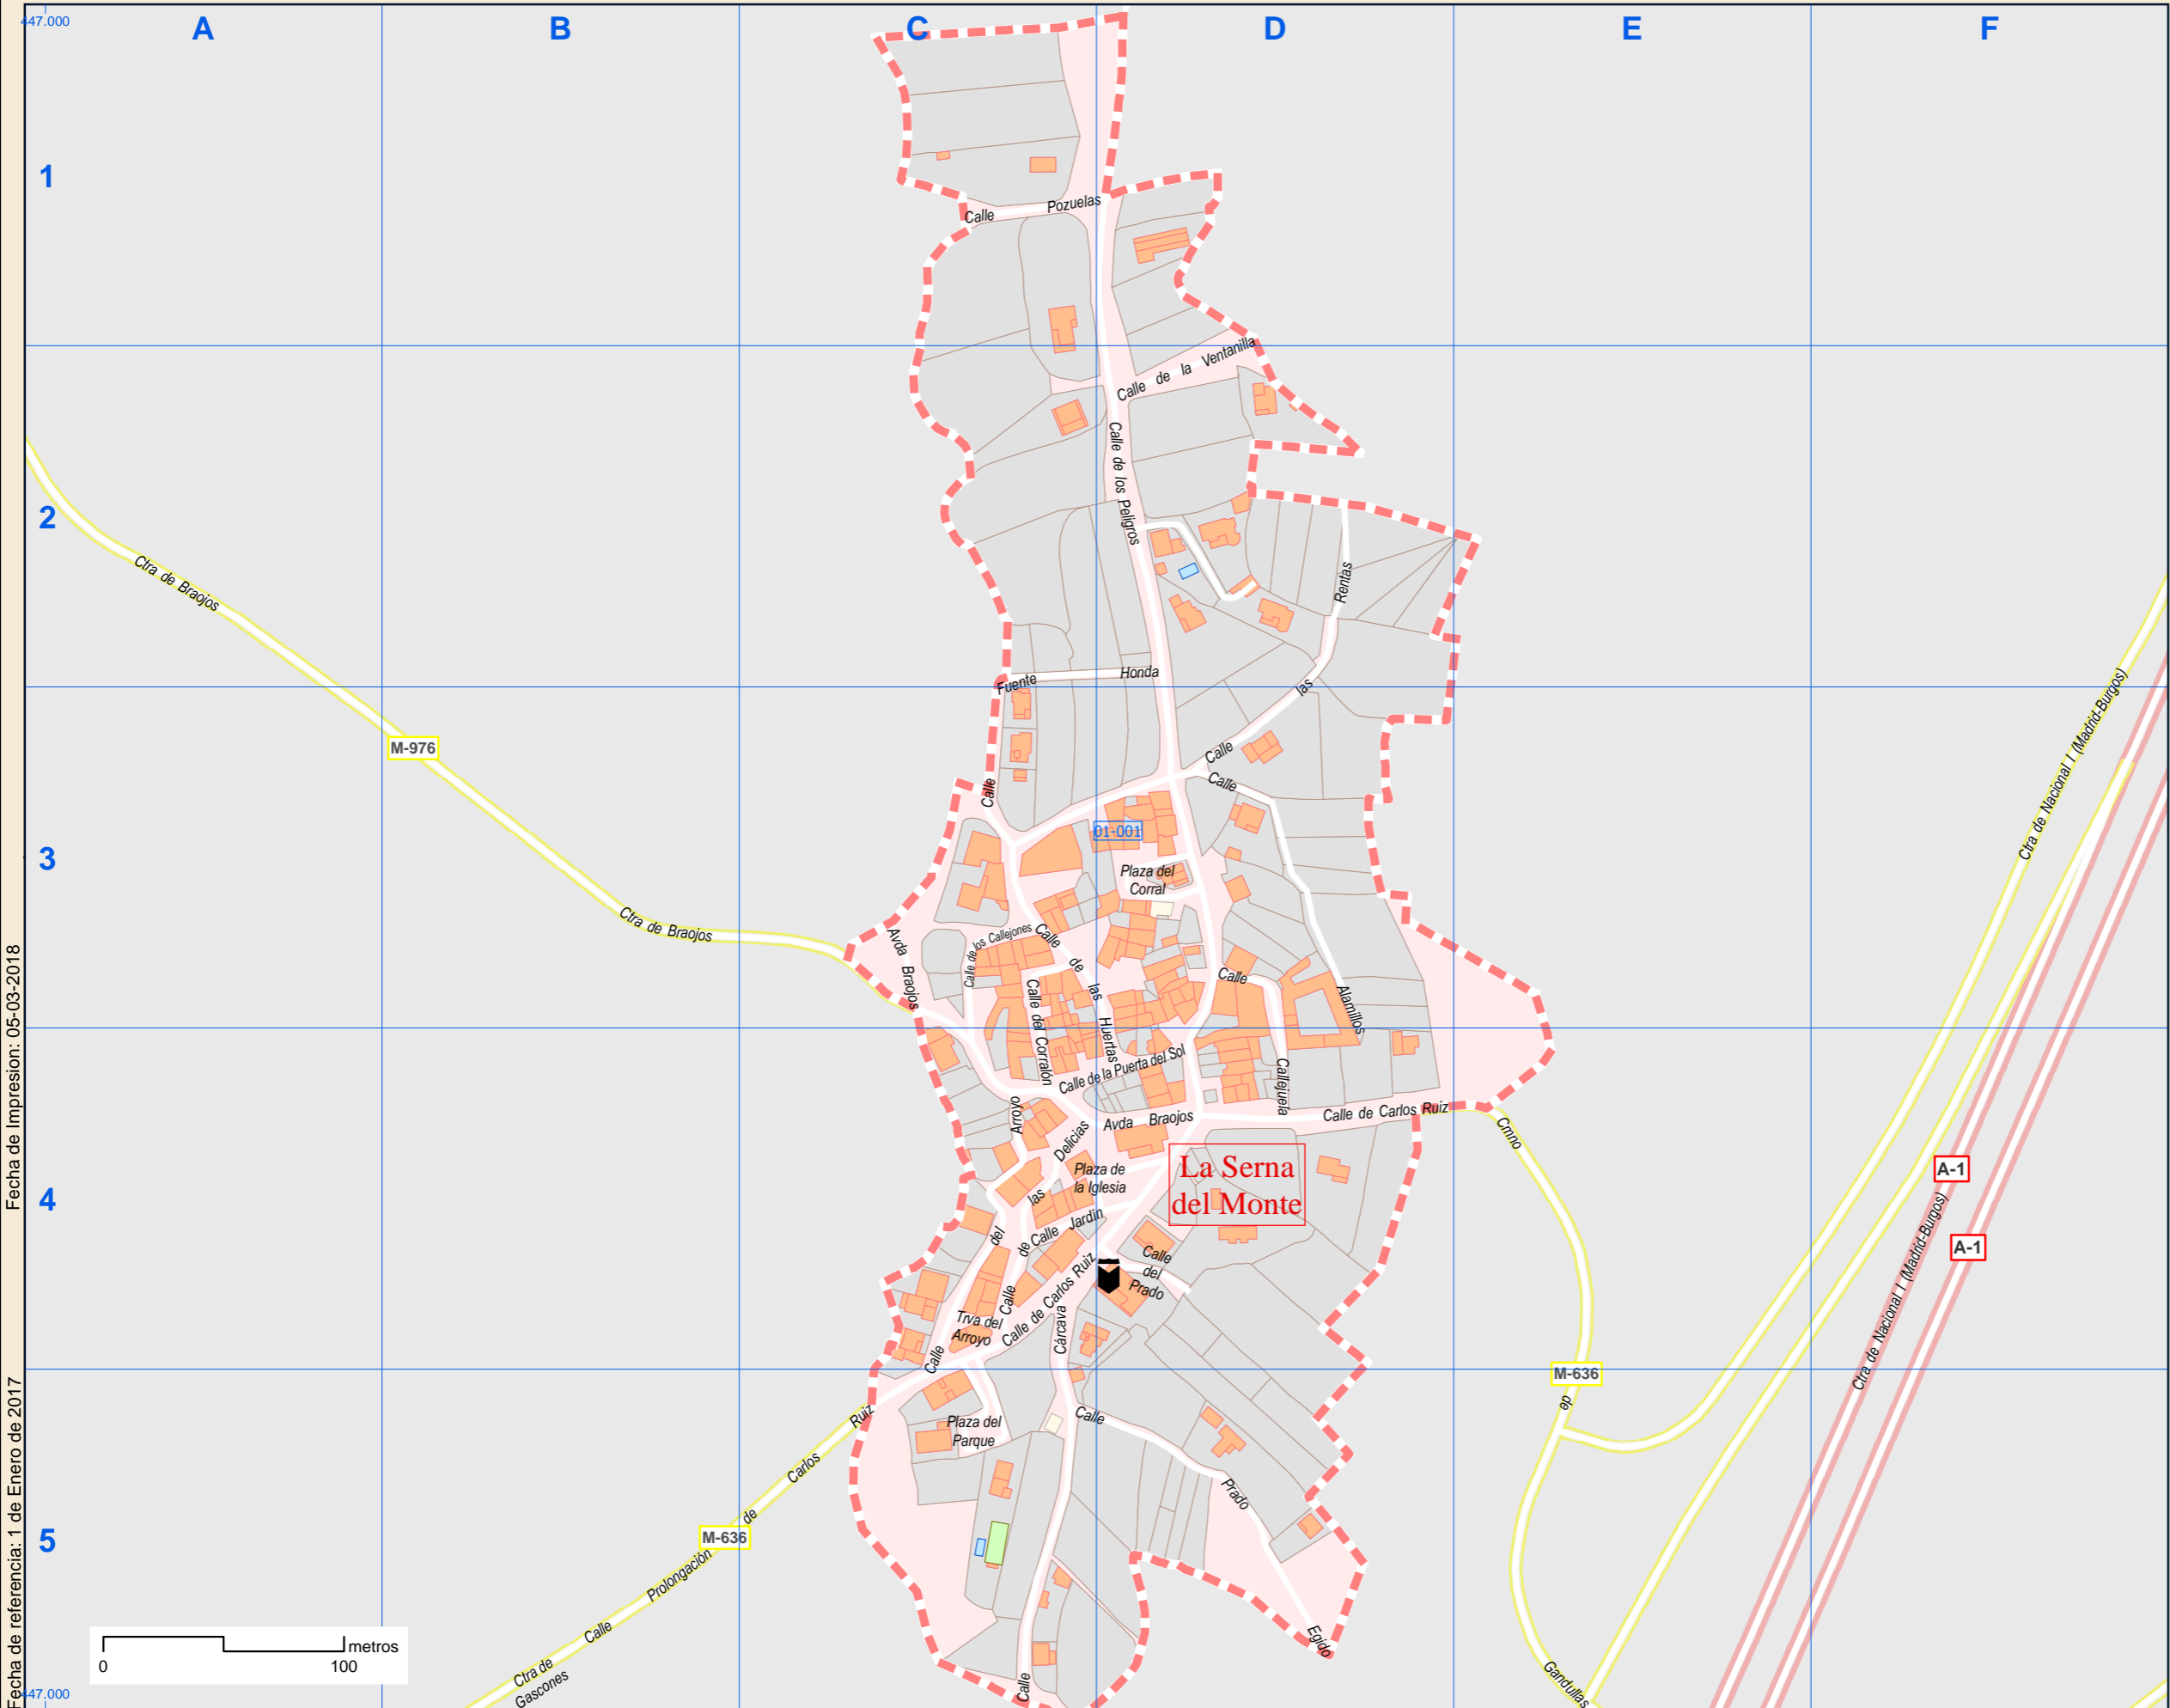

Callejero municipal de Serna del Monte, La

Índice de calles	
Acebeda, Cmno	D-1
Alamillos, Calle	D-3, D-4
Arroyo, Calle	C-4, C-5
Arroyo, Trva	C-4
Brajos, Avda	C-3, C-4, D-4
Brajos, Ctra	A-2, A-3, B-3, C-3
Callejones, Calle	C-3, C-4
Callejuela, Calle	D-3, D-4
Cárcava, Calle	C-4, C-5
Carlos Ruiz, Calle	C-4, C-5, D-4, E-4
Corral, Plaza	D-3
Corralón, Calle	C-3, C-4
Delicias, Calle	C-4
Fuente Honda, Calle	C-2, C-3, D-2
Gandullas, Cmno	E-4, E-5
Gascones, Ctra	B-5
Huertas, Calle	C-3, D-3, D-4
Iglesia, Plaza	C-4, D-4
Jardín, Calle	C-4, D-4
Nacional I Madrid-Burgos, Ctra	E-4, E-5, F-2, F-3, F-4, F-5
Parque, Plaza	C-4, C-5
Peligros, Calle	D-1, D-2, D-3, D-4
Piñón Carlos Ruiz, Calle	B-5, C-5
Pozuelas, Calle	C-1, D-1
Prado Egido, Calle	C-5, D-5
Prado, Calle	D-4
Puerta del Sol, Calle	C-4, D-4
Rentas, Calle	D-2, D-3
Ventanilla, Calle	D-1, D-2
Viejo de Buitrago, Cmno	F-5

Leyenda	
	Meco perímetro y nombre de núcleo de población
	01-002 límite municipal; sección censal
	M-608 autopistas y autovías; carreteras principales
	M-618 carreteras secundarias; otras carreteras
	hospital; ayuntamiento; boca de metro
	línea de ferrocarril; estación