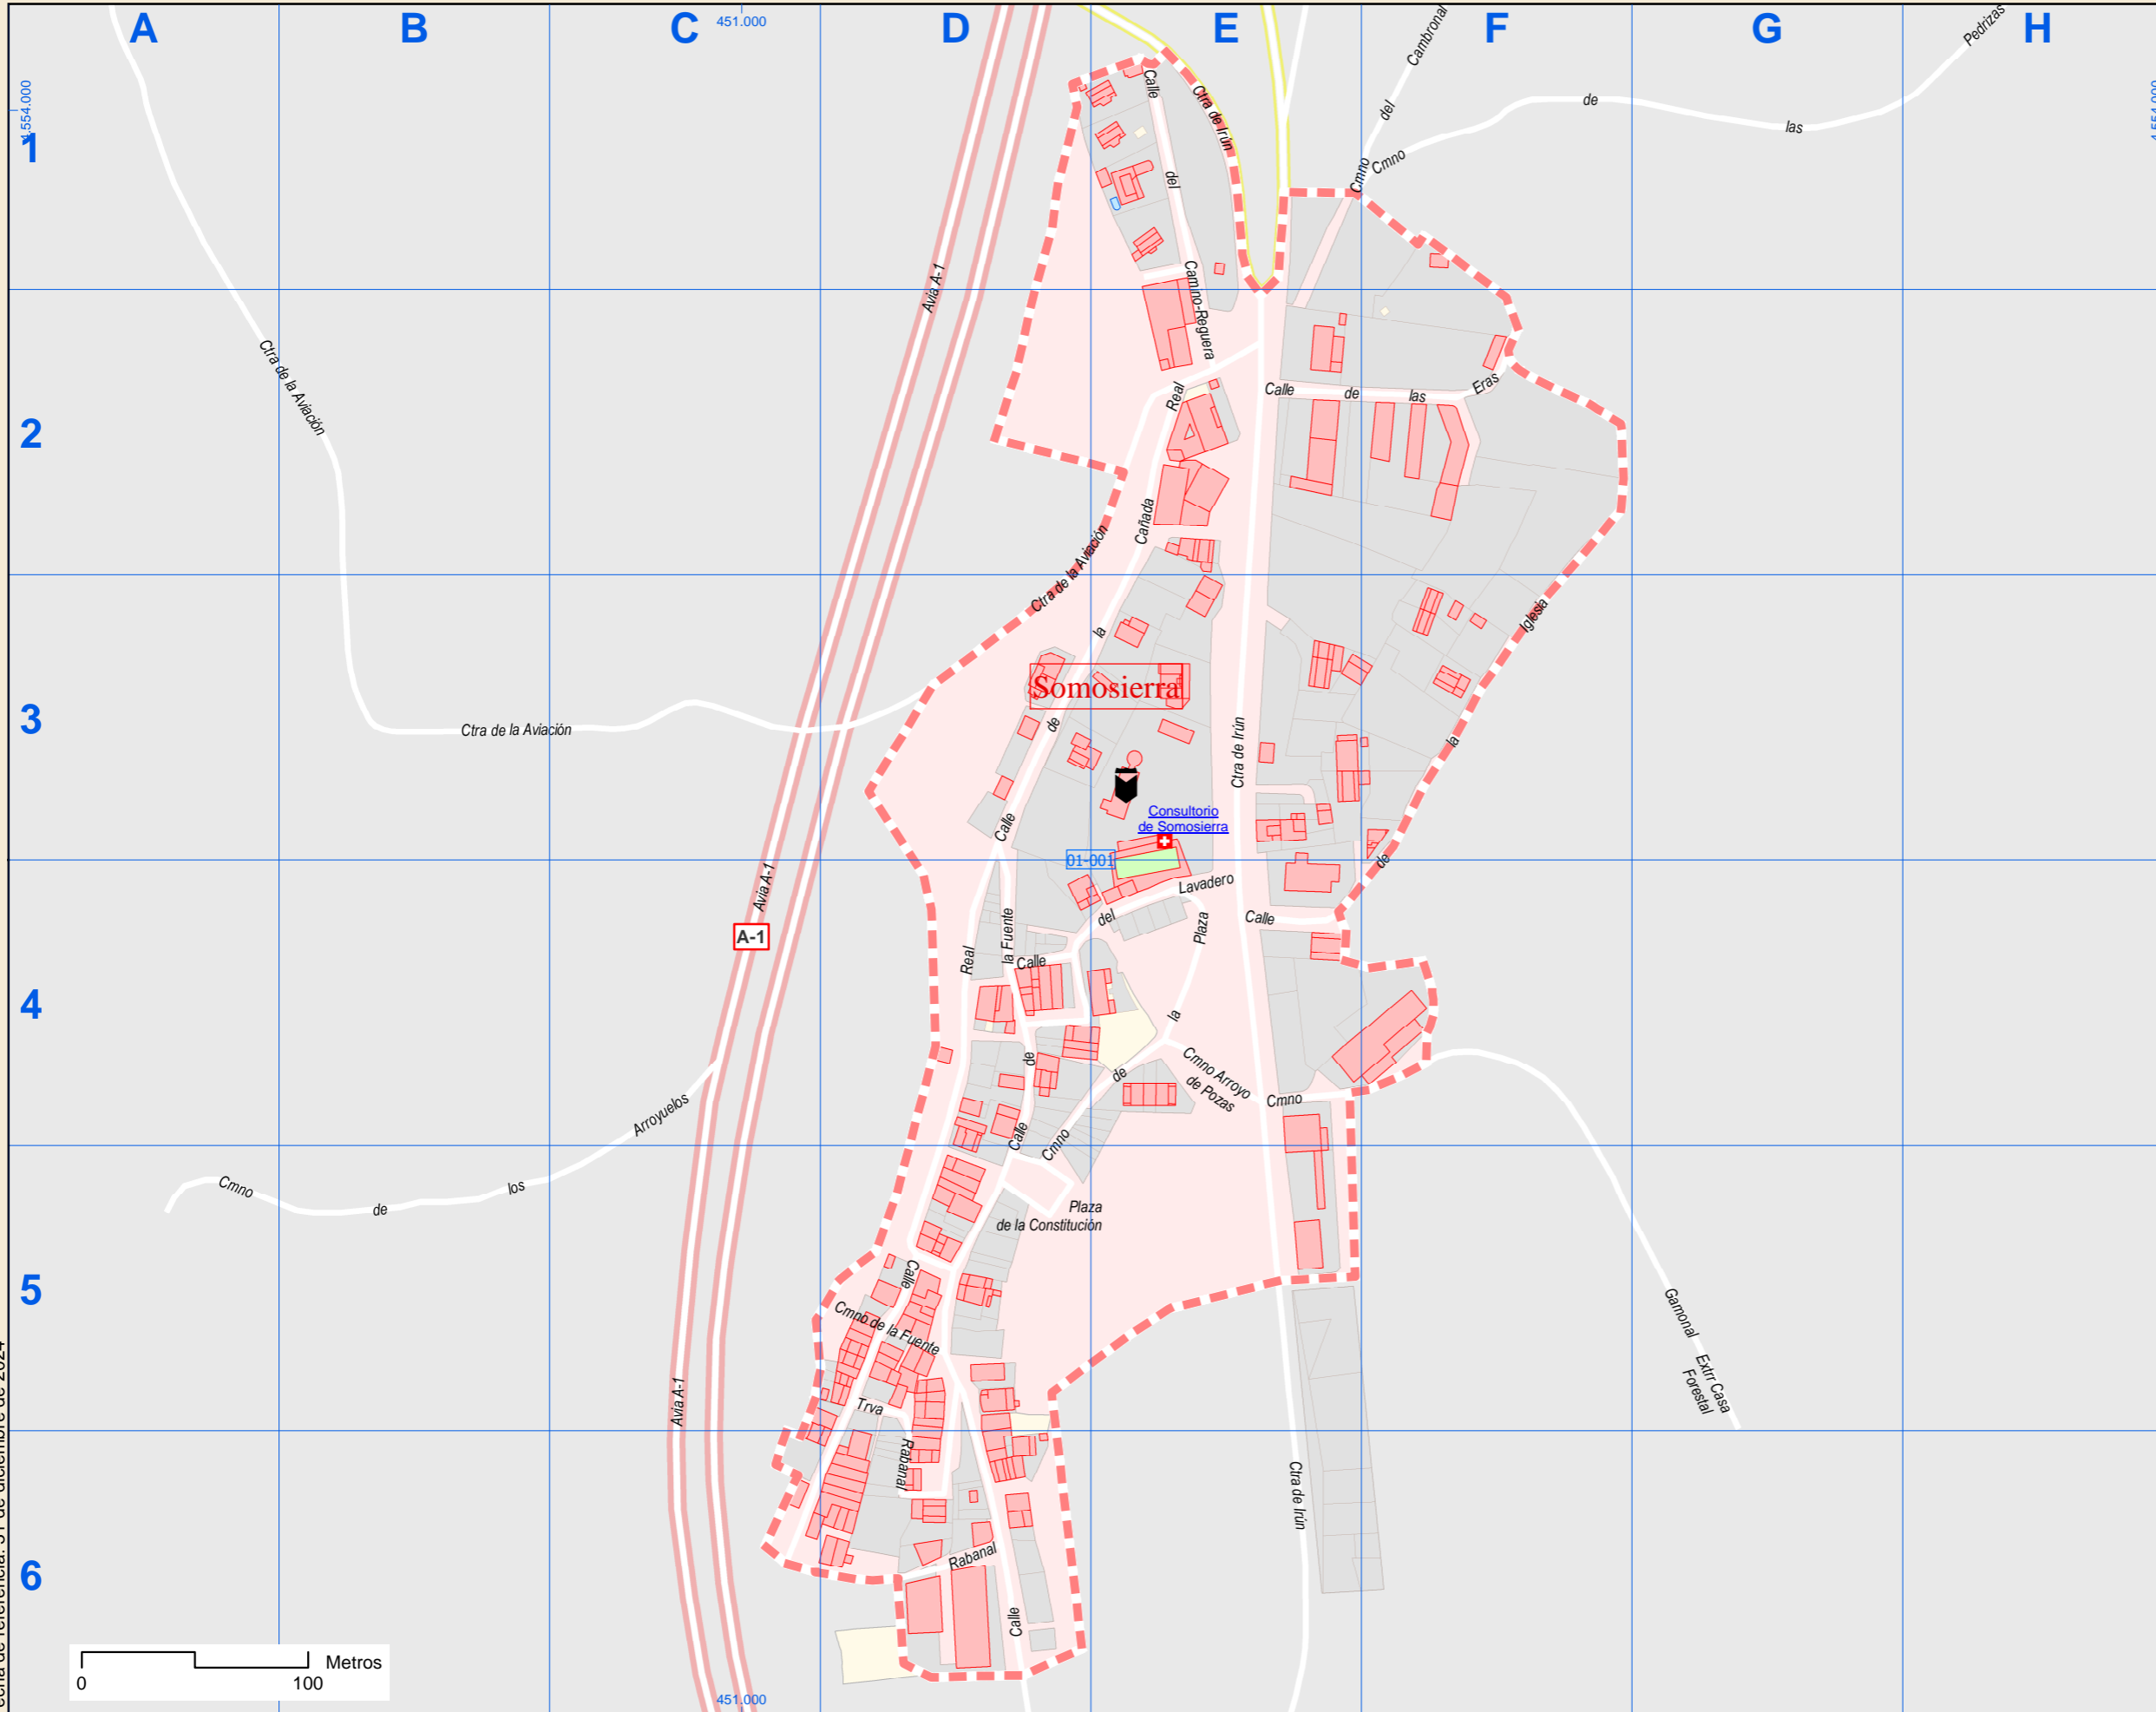

Callejero municipal de Somosierra