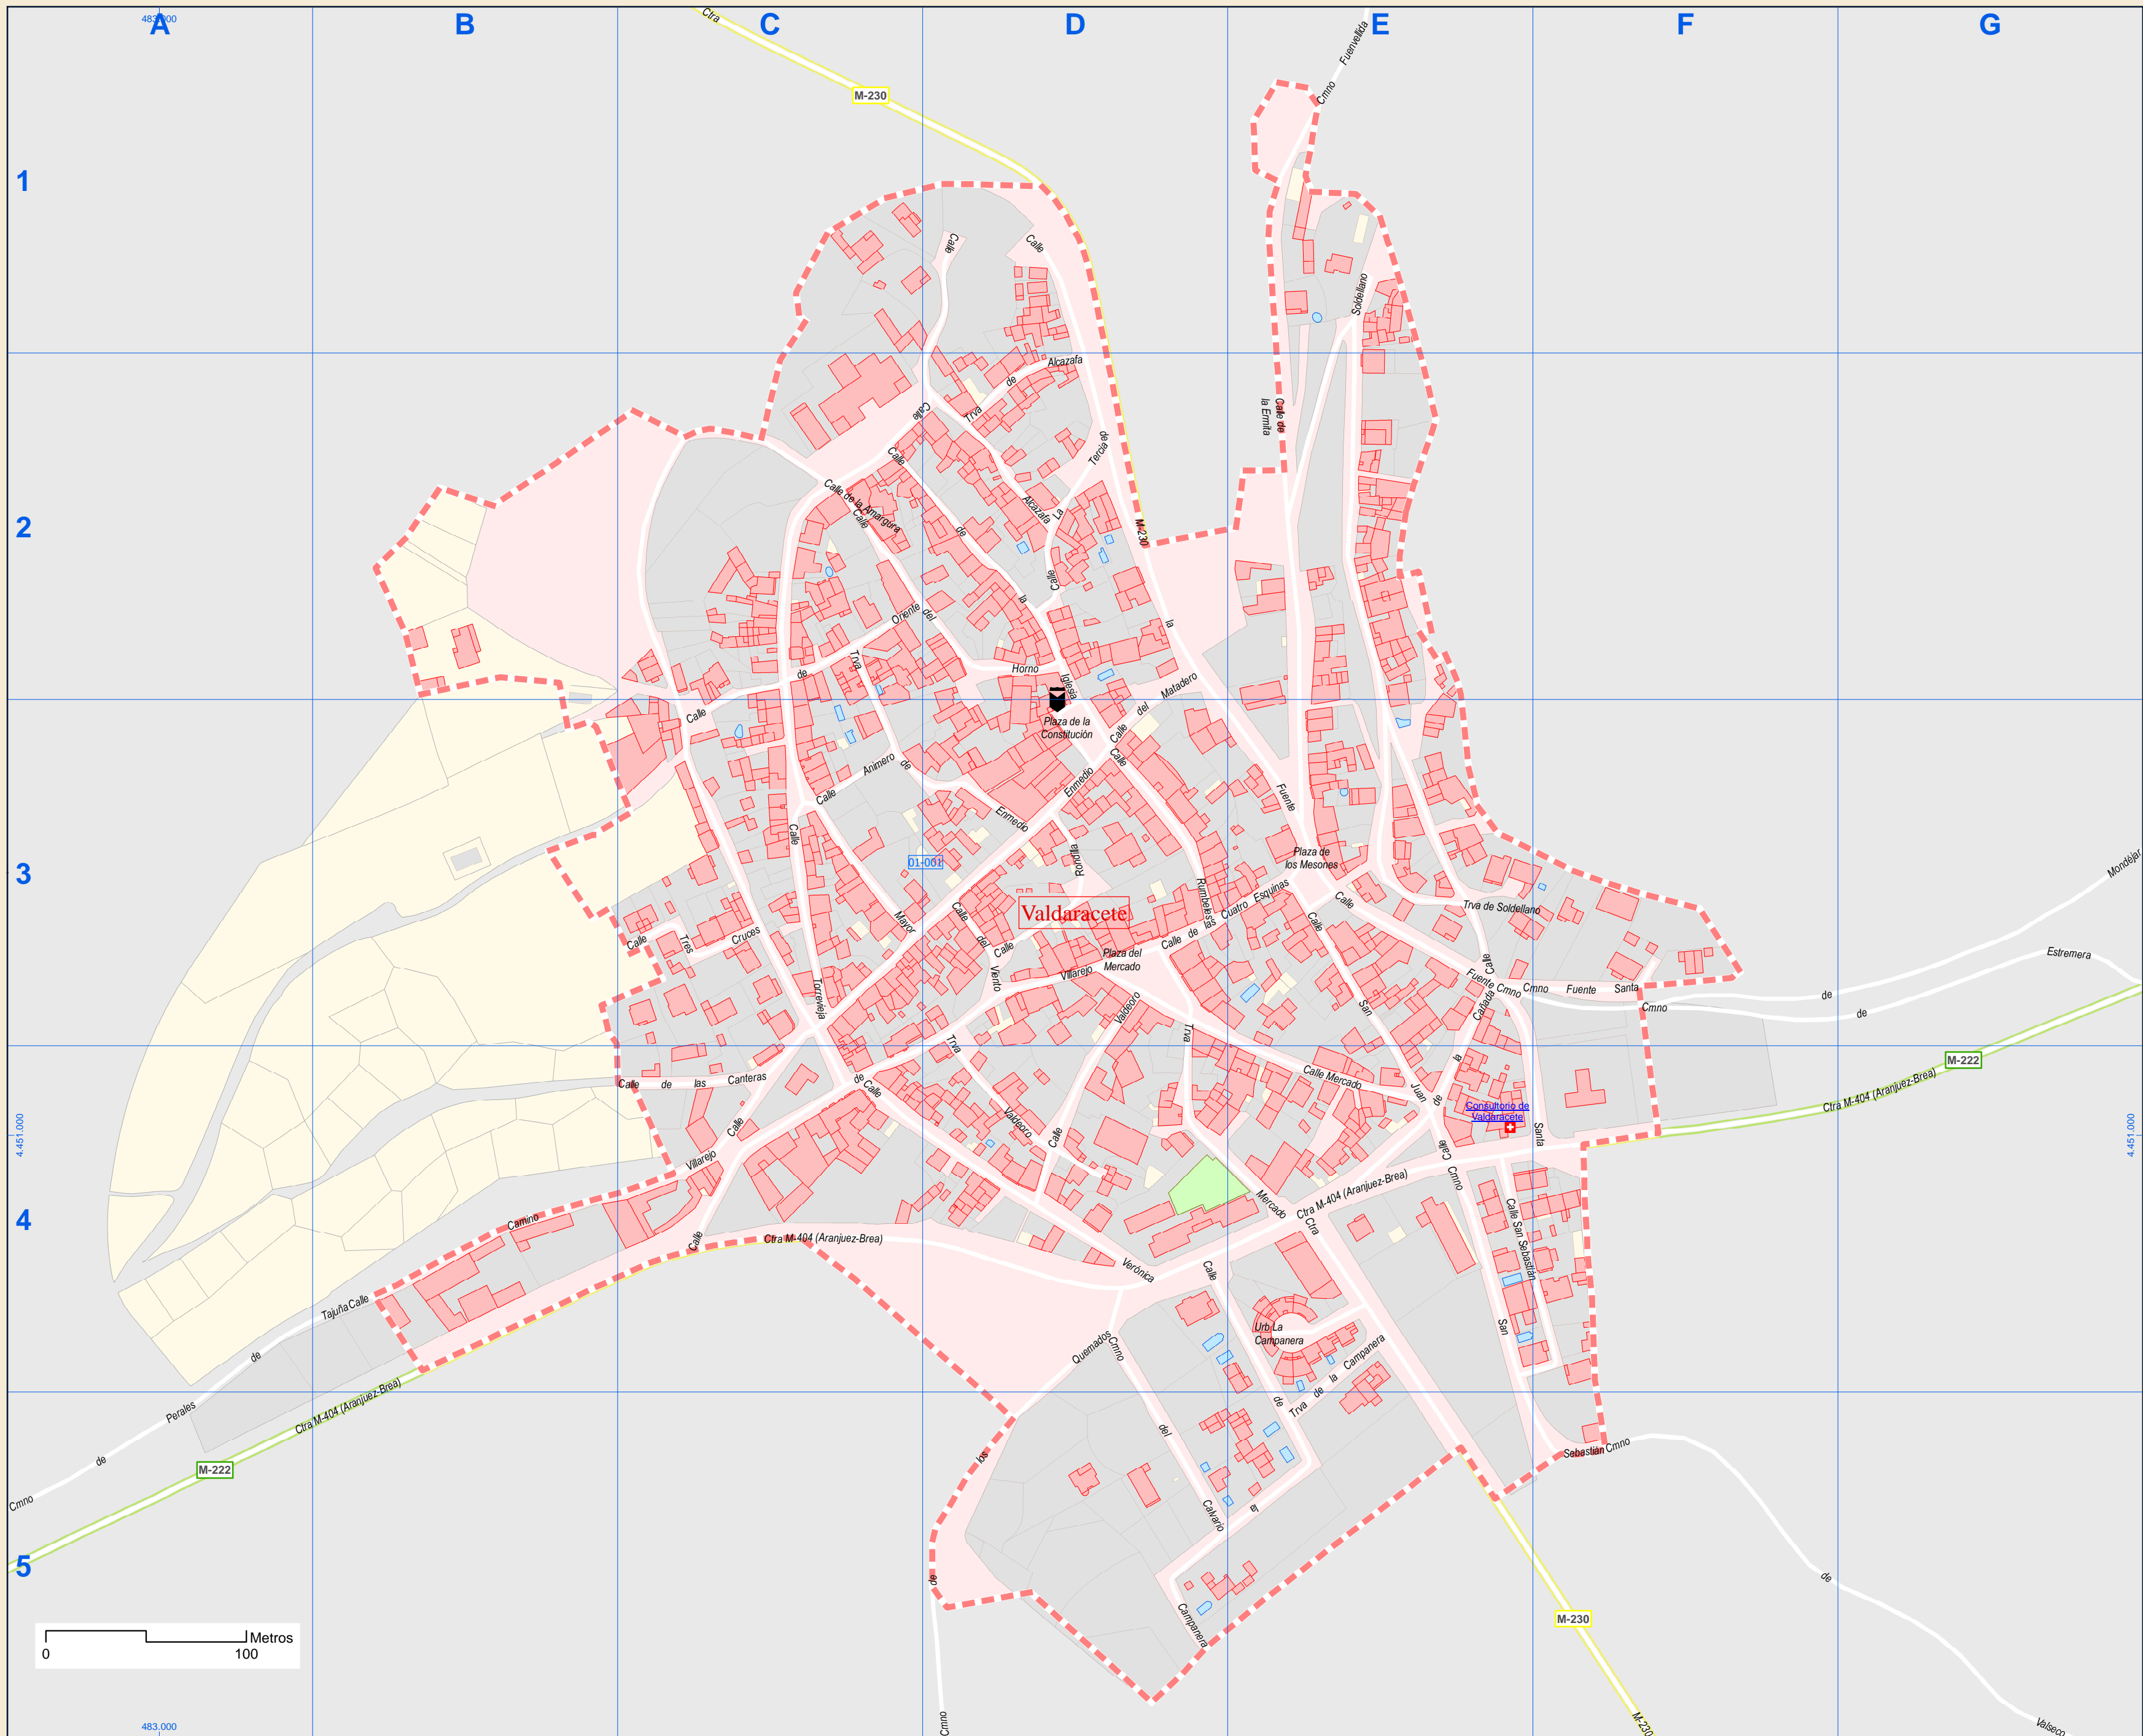

Callejero municipal de Valdaracete

Índice de calles

Alcazafa, Calle	D-1, D-2
Alcazafa, Trva	D-2
Amargura, Calle	C-2, C-3, C-4
Animero, Calle	C-3
Calvario, Cmno	D-4, D-5
Camino Villarejo, Calle	B-4, C-4
Campanera, Calle	D-4, D-5, E-4, E-5
Campanera, Trva	E-4, E-5
Canteras, Calle	C-4
Cañada, Calle	E-3, E-4
Constitución, Plaza	D-3
Cuatro Esquinas, Calle	D-3, E-3
Enmedio, Calle	C-3, C-4, D-3
Enmedio, Trva	C-2, C-3, D-3
Ermila, Calle	E-1, E-2, E-3
Estremera, Cmno	F-3, G-3
Fuente Santa, Calle	E-3, E-4, F-4
Fuente Santa, Cmno	E-3, F-3
Fuente, Calle	D-1, D-2, D-3, E-3
Fuenvellida, Cmno	E-1
Horno, Calle	C-2, D-2
Iglesia, Calle	C-2, D-2, D-3
La Campanera, Urb	E-4
La Tercia, Calle	D-2
M-230, Ctra	C-1, D-1, D-2, E-4, E-5, F-5
M-404 (Aranjuez-Brea), Ctra	A-5, B-4, B-5, C-4, D-4, E-4, F-4, G-3
Matadero, Calle	D-2, D-3
Mayor, Calle	C-2, C-3, D-2
Mercado, Calle	D-3, E-3, E-4
Mercado, Plaza	D-3
Mercado, Trva	D-3, D-4, E-4
Mesones, Plaza	E-3
Mondéjar, Cmno	E-3, F-3, G-3
Oriente, Calle	C-2, C-3
Perales de Tajuña, Cmno	A-4, A-5, B-4
Quemados, Cmno	D-4, D-5
Rondilla, Calle	D-3
Rumbeles, Calle	D-3
San Juan, Calle	E-3, E-4
San Sebastián, Calle	E-4, F-4
San Sebastián, Cmno	E-4, E-5, F-5
Soldellano, Calle	E-1, E-2, E-3
Soldellano, Trva	E-3
Torreveja, Calle	C-3
Tres Cruces, Calle	C-3
Valdeoro, Calle	D-3, D-4
Valdeoro, Trva	D-3, D-4
Valseco, Cmno	F-5, G-5
Verónica, Calle	C-4, D-4
Viento, Calle	D-3
Villarejo, Calle	C-4, D-3, D-4

Leyenda

- Meco perímetro y nombre de núcleo de población
- 01-002 límite municipal; sección censal
- M-606 autopistas y autovías; carreteras principales
- M-604 M-618 carreteras secundarias; otras carreteras
- hospital; salud; ayuntamiento; boca de metro
- línea de ferrocarril; estación