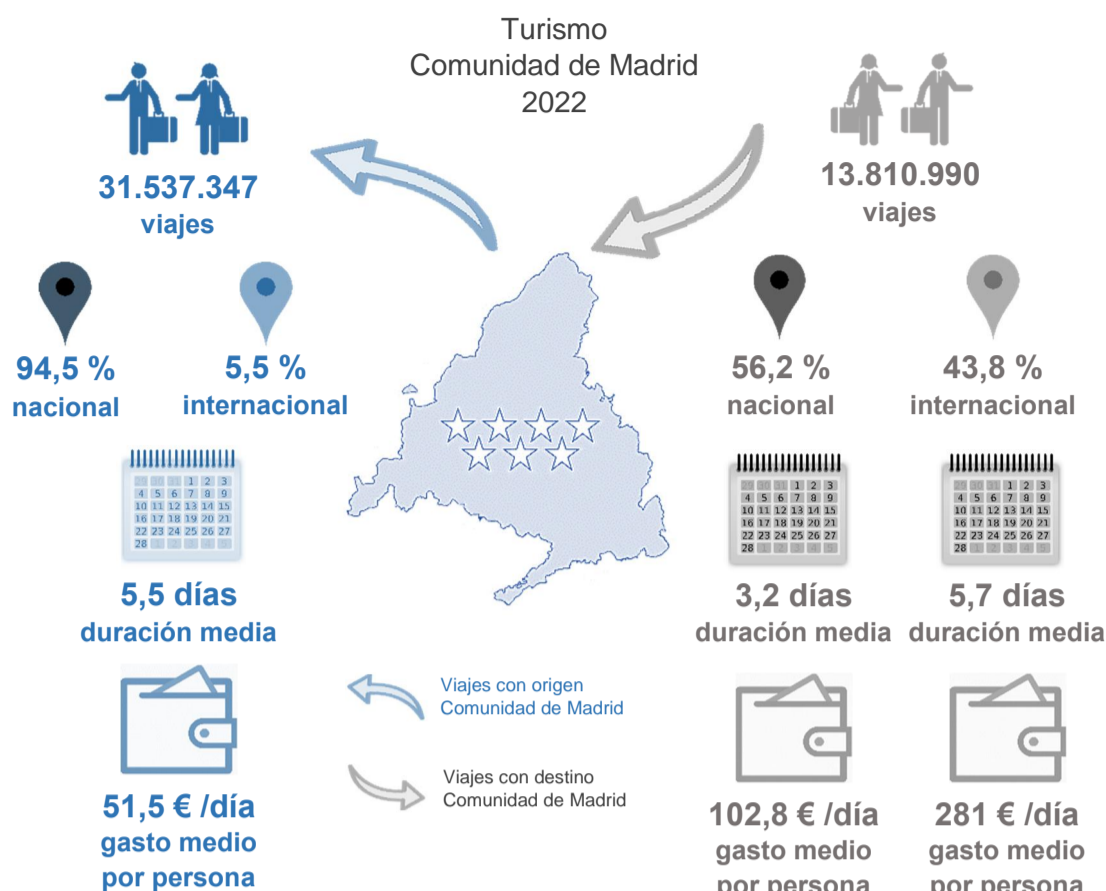

# Día Mundial del Turismo

27 de Septiembre de 2023

Fuente: FRONTUR, EGATUR y Encuesta de Turismo de Residentes. INE

## Tráfico de pasajeros aeropuerto Adolfo Suárez Madrid-Barajas (en miles)

Fuente: AENA

## Grado de ocupación media por plazas