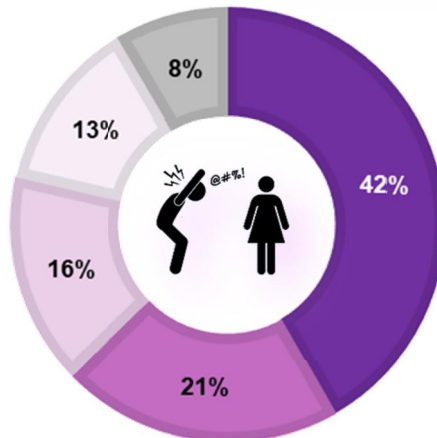

Tipos de infracciones imputadas al denunciado 2019

- Lesiones
- Quebrantamiento de condena
- Amenazas
- Torturas e integridad moral
- Otras

2.018 penas de prisión sobre condenas con sentencia firme (65.5%), durante el 2019