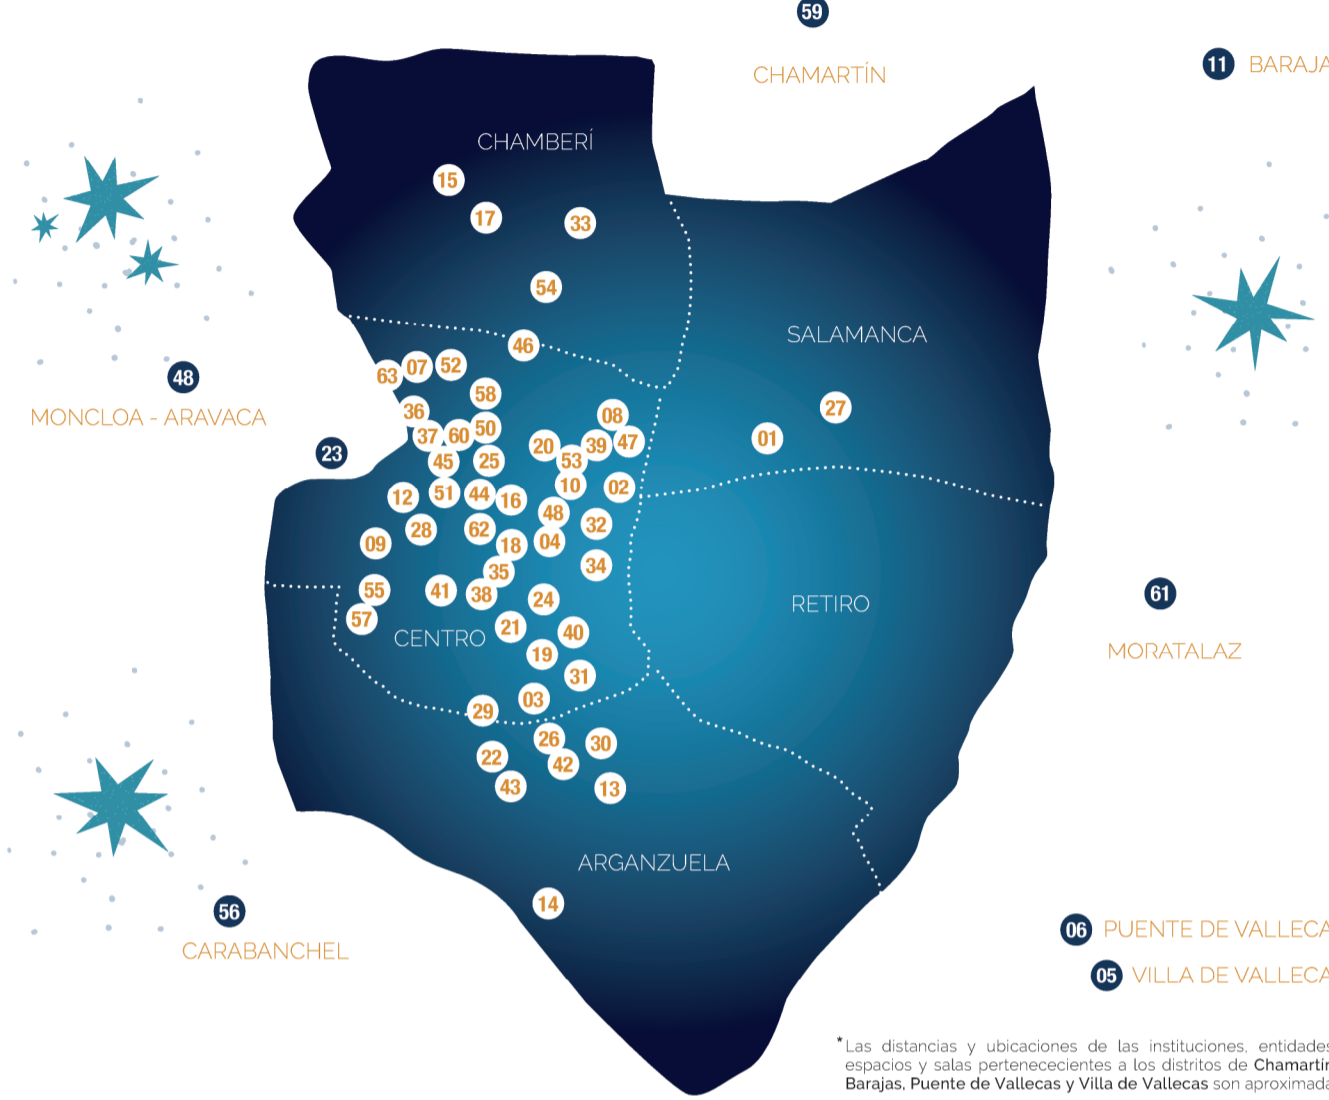

LA NOCHE DE LOS TEATROS 25, 26 y 27 de marzo

La Comunidad de Madrid celebra el Día Mundial del Teatro entre el 25 y el 27 de marzo. Musicales, teatro, comedias y dramas, danza, música, circo, propuestas infantiles y para todos los públicos... Todo esto y mucho más te espera en la Noche de los Teatros. Del 25 al 27 de marzo en todos los teatros de la región. El sábado 26, en el Círculo de Bellas Artes, se llevará a cabo la vigésimo tercera edición de *La Noche de Max Estrella* que, en esta ocasión, consistirá en la proyección del documental *102 años de Luces*, dirigido por Ainhoa Amestoy, que recoge la grabación de la lectura dramatizada de los fragmentos más significativos de las quince escenas de *Luces de Bohemia* en los espacios imaginados por Valle-Inclán. Es La Noche de los Teatros 2022. ¡Disfrútala en compañía!

PROGRAMACIÓN EN MADRID CAPITAL

INSTITUCIONES, ENTIDADES Y TEATROS PÚBLICOS

- **01. CASA ÁRABE**
  C/ Alcalá 62, Madrid
  Fundamentos del rito iniciático: el Sacrificio
  Dirección: **Ahmed Benattia**
  Viernes 25, sábado 26 y domingo 27 | 19:30h
- **02. CASA DE AMÉRICA**
  Plaza de Cibeles, s/n
  Lo que no dije
  Dirección: **Amaranta Osorio**
  Sábado 26 | 19:00h
- **03. LA CASA ENCENDIDA**
  Rda. de Valencia, 2
  Chinchulina y el ruiseñor de la China (Teatralía)
  Compañía: **La Canica Teatro**
  Sábado 26 y domingo 27 | 12:00 h
- **04. CASA MUSEO LOPE DE VEGA**
  Cervantes, 11
  Visita temática "En palabras de Lope"
  Viernes 25 | 11:30h y 14:00h
- **05. CENTRO CULTURAL PILAR MIRÓ**
  Pza. Antonio María Segovia, S/N
  Alas (Teatralía)
  Compañía: **Titeres de María Parrato**
  Sábado 26 y domingo 27 de marzo | 18:00h
- **06. CENTRO CULTURAL PACO RABAL**
  C/ Felipe de Diego, 13
  Territorio de delirio (FIAS)
  Compañía: **Emilia y Pablo**
  Domingo 27 | 19:00h
- **07. CENTRO DE CULTURA CONTEMPORÁNEA CONDEDUQUE**
  Calle Conde Duque 9 -11
  Depois do silêncio / Después del silencio (Teatralía)
  Compañía: **Os buriti**
  Sábado 26 y domingo 27 | 19:30h
  El público
  Dirección: **Mariano Pensotti**
  Domingo 27 | 19:30h
- **08. CENTRO DRAMÁTICO NACIONAL TEATRO MARÍA GUERRERO**
  C/ Tamayo y Baus, 4

- SALA DE LA PRINCESA
  Las aves / Els ocells
  Dirección: **Israel Solà**
  Viernes 25, sábado 26 y domingo 27 | 18:00h
- SALA MARÍA GUERRERO
  El Golem
  Dirección: **Alfredo Sanzol**
  Viernes 25, sábado 26 y domingo 27 | 20:00h
- **09. CENTRO SEFARAD- ISRAEL**
  C/ Mayor, 69
  La madre de Hanoch Levin, de lo particular a lo universal. Una conferencia teatral.
  Viernes 25 | 19:00h
- **10. CIRCULO DE BELLAS ARTES**
  C/ Alcalá, 42
- SALA: TEATRO FERNANDO DE ROJAS
  Ciudades II (Arquitecturas en movimiento) (Teatralía)
  Compañía: **Colectivo Milímetro España**
  Viernes 25 | 19:00h
- SALA DE COLUMNAS
  La XXIII noche de Max Estrella
  Lectura del Manifiesto del día Mundial del Teatro
  102 años de Luces
  Proyección documental
  Sábado 26 | 20:00h
- **11. ESPACIO ABIERTO QUINTA DE LOS MOLINOS**
  C/ Juan Ignacio Luca de Tena, 20
  Ingenii Machina. El arte de construir máquinas (Teatralía)
  Compañía: **Alauda Teatro**
  Sábado 26 y domingo 27 de marzo | 11:30, 12:30, 13:30, 17:00 y 18:00h
- **12. INSTITUTO ITALIANO DI CULTURA DI MADRID**
  Calle mayor, 86
  Cavalleria rusticana
  Dirección: **Annalisa Canfora**
  Viernes 25 | 20:00
- **13. MUSEO DEL FERROCARRIL**
  Pº de las Delicias, 61
  Un viaje de cine
  Compañía: **Estandarte**
  Viernes 25 | 19:00h
- **14. NAVES DEL ESPAÑOL EN MATADERO**
  Paseo de la Chopera, 14
- SALA FERNANDO ARRABAL
  Erresuma, kingdom, reino
  Dirección: **Calixto Bieito**
  Viernes 25, sábado 26 y domingo 27 | 19:00h