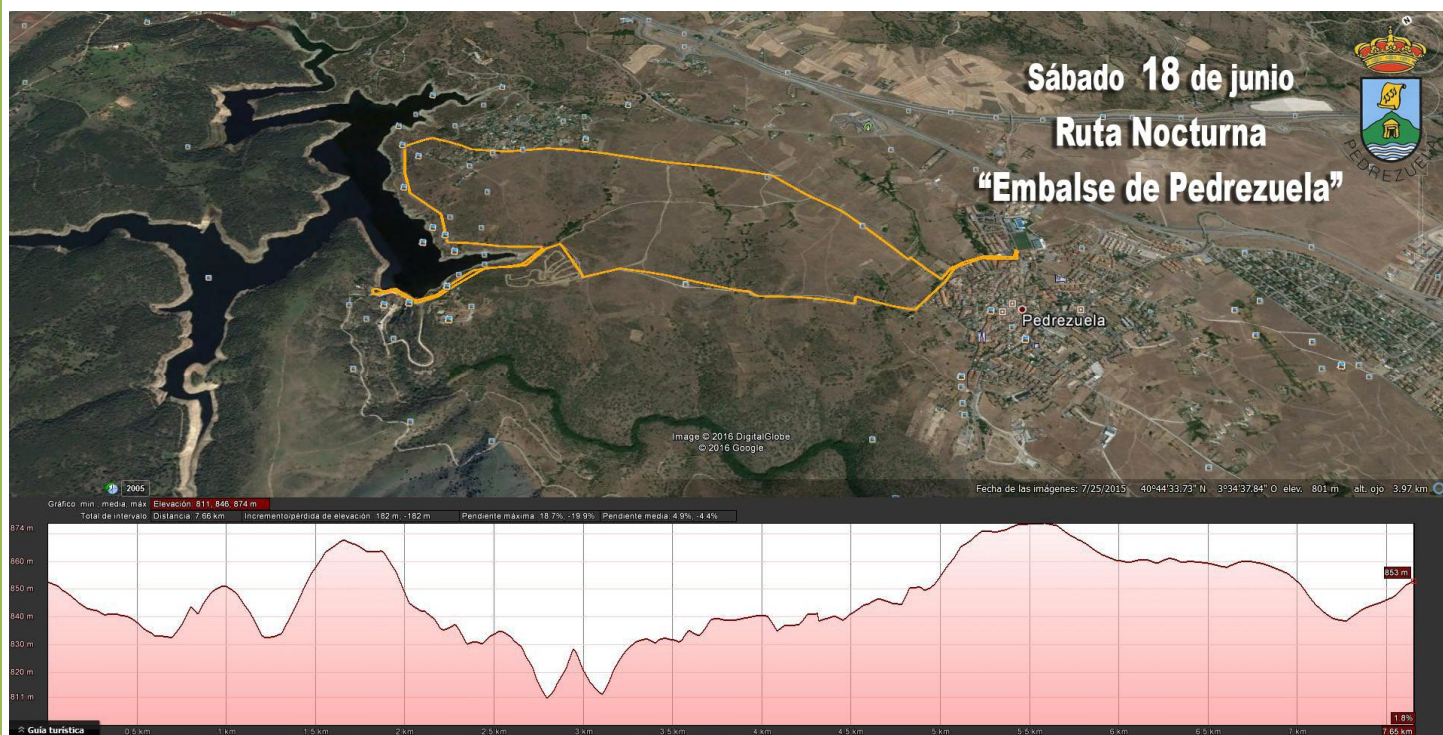

CIRCUITO ADENI DE RUTAS SALUDABLES

RUTA SALUDABLE: Ruta nocturna 'Embalse de Pedrezuela'

Fecha: 18 junio 2016

Programación: 20:30 Apertura,

Distancia: 7.5 km

21:00 Salida

Plazas: 50

22:30-23:00 Llegada
aproximada

Lugar de salida: Polideportivo de Pedrezuela

Mapa de la ruta:

Descripción: Ruta fácil de 7.5 km por el Embalse de Pedrezuela. Durante la misma disfrutaremos del precioso anochecer sobre el embalse de Pedrezuela