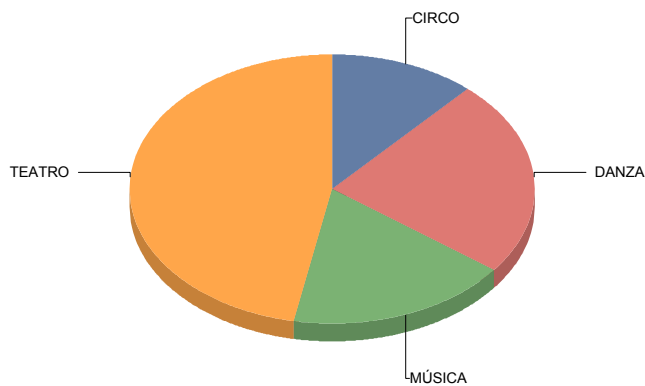

CIRCO	1
DANZA	2
MÚSICA	1
TEATRO	4
Total:	10