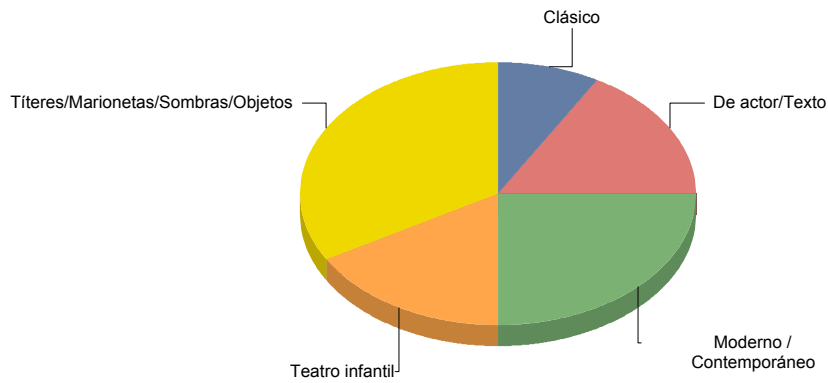

# Comunidad de Madrid

Teatro infantil	2
Títeres/Marionetas/Sombras/O	4

Clásico	8,3%
De actor/Texto	16,7%
Moderno / Contemporáneo	25,0%
Teatro infantil	16,7%
Títeres/Marionetas/Sombras/Objetos	33,3%
<b>Total:</b>	<b>100,0%</b>