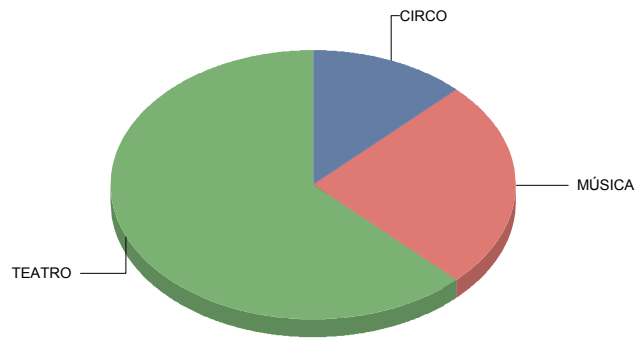

## TEATRO

De actor/Texto 1

Magia 1

Títeres/Marionetas/Sombras/O 1

■ De actor/Texto	33,3%
■ Magia	33,3%
■ Títeres/Marionetas/Sombras/Objetos	33,3%
Total:	100,0%

Collado Mediano

Género

# Comunidad de Madrid

<b>CIRCO</b>	<b>1</b>
<b>MÚSICA</b>	<b>2</b>
<b>TEATRO</b>	<b>5</b>
Total	<b>8</b>

CIRCO	1:
MÚSICA	2:
TEATRO	6:
<b>Total:</b>	<b>10:</b>