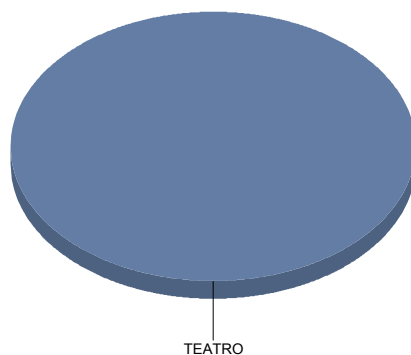

TEATRO	100,0%
Total:	100,0%