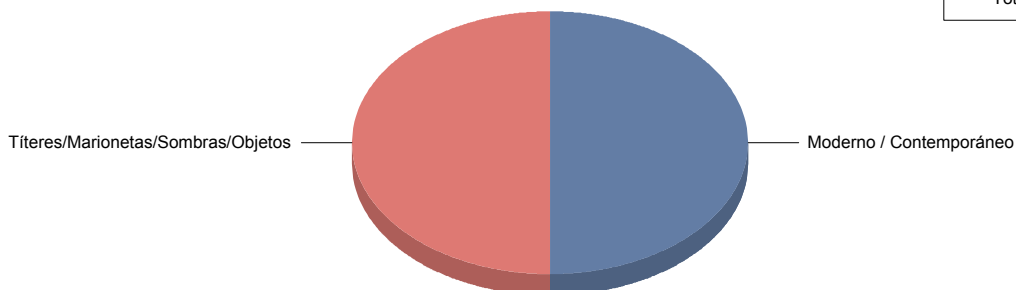

# Comunidad de Madrid

Moderno / Contemporáneo	50,0%
Títeres/Marionetas/Sombras/Objetos	50,0%
Total:	100,0%