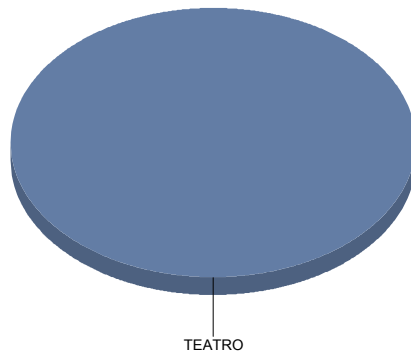

Comunidad de Madrid

Ajalvir

Género

TEATRO	3
Total	3

■ TEATRO	100
Total:	100