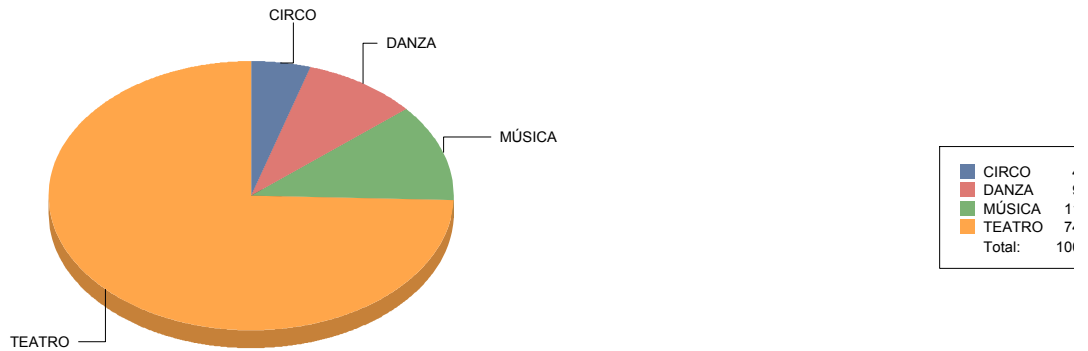

Comunidad de Madrid

Género y Subgénero

CIRCO

CIRCO PARA SALA	1
CIRCO PARA SALA Y CALLE	1