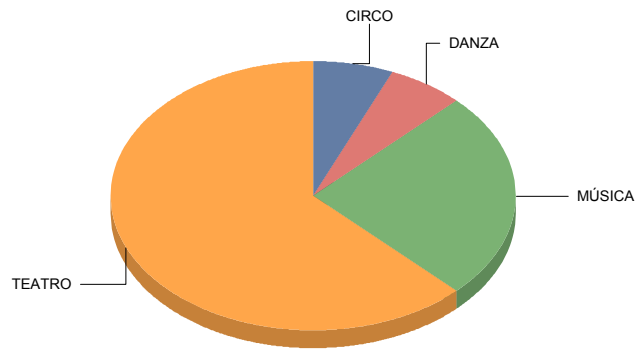

**Becerril de la Sierra**

**Género**

**CIRCO**

**1**

# Comunidad de Madrid

<b>DANZA</b>	<b>1</b>
<b>MÚSICA</b>	<b>4</b>
<b>TEATRO</b>	<b>10</b>
Total	<b>16</b>

CIRCO	1
DANZA	1
MÚSICA	2
TEATRO	6
<b>Total:</b>	<b>10</b>