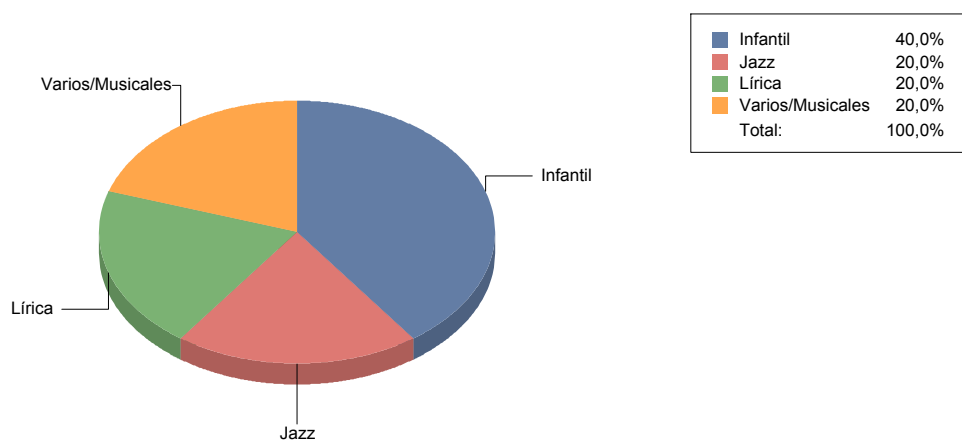

MÚSICA

Infantil	2
Jazz	1
Lírica	1
Varios/Musicales	1