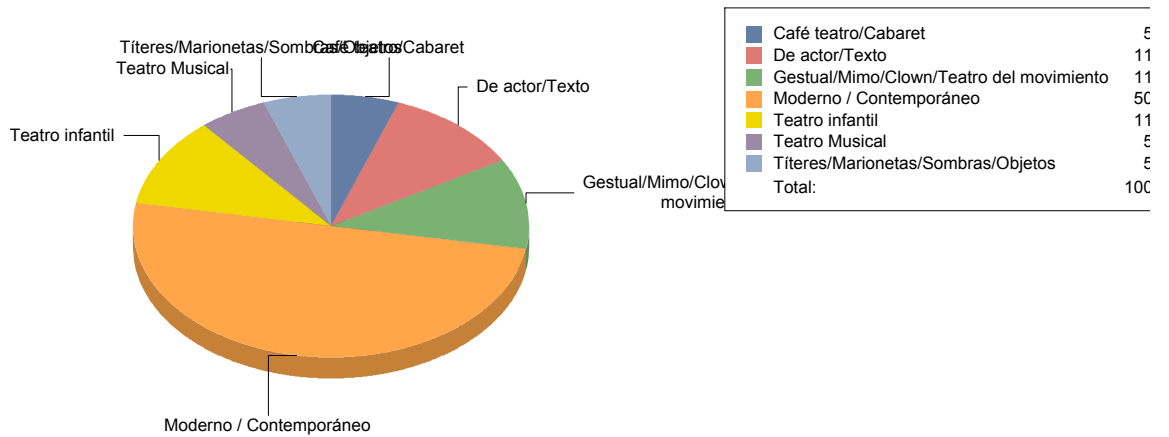

# Comunidad de Madrid

Café teatro/Cabaret	1
De actor/Texto	2
Gestual/Mimo/Clown/Teatro de	2
Moderno / Contemporáneo	9
Teatro infantil	2
Teatro Musical	1
Títeres/Marionetas/Sombras/C	1