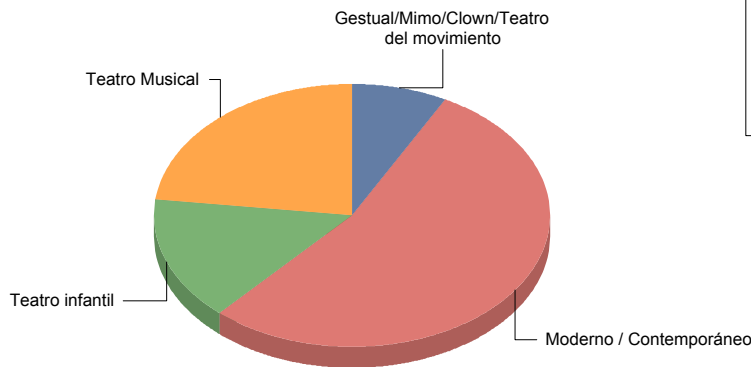

# Comunidad de Madrid

Varios/Musicales	100,0%
Total:	100,0%

Varios/Musicales

## TEATRO

<b>Gestual/Mimo/Clown/Teatro de</b>	<b>1</b>
<b>Moderno / Contemporáneo</b>	<b>7</b>
<b>Teatro infantil</b>	<b>2</b>
<b>Teatro Musical</b>	<b>3</b>

Gestual/Mimo/Clown/Teatro del movimiento	7
Moderno / Contemporáneo	53
Teatro infantil	15
Teatro Musical	23
Total:	100