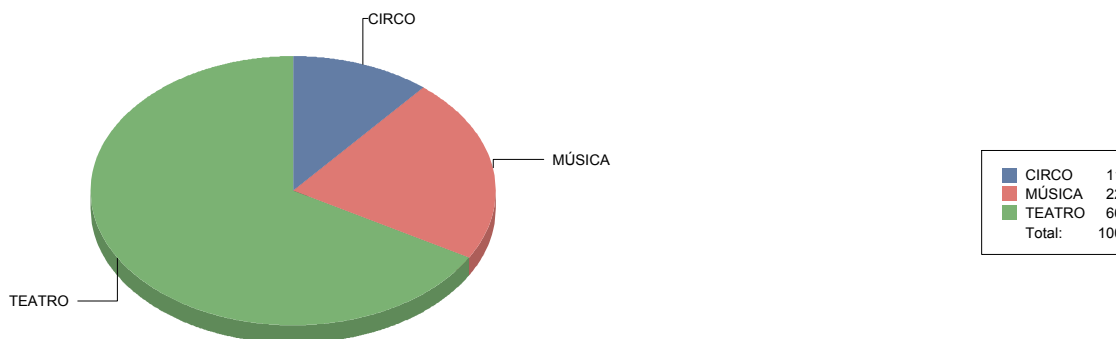

Comunidad de Madrid

Género y Subgénero

CIRCO

CIRCO PARA SALA Y CALLE 1