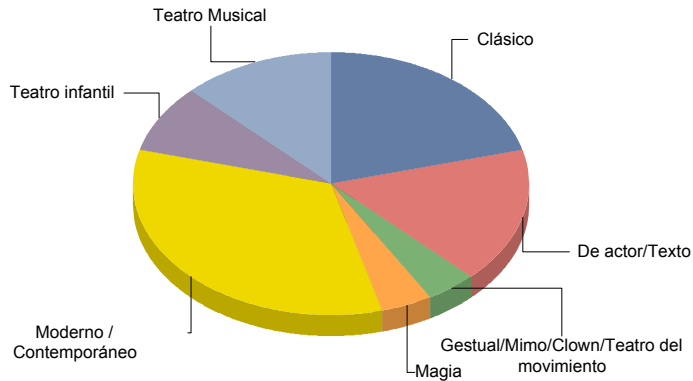

# Comunidad de Madrid

<b>Magia</b>	<b>1</b>
<b>Moderno / Contemporáneo</b>	<b>8</b>
<b>Teatro infantil</b>	<b>2</b>
<b>Teatro Musical</b>	<b>3</b>

Clásico	20
De actor/Texto	16
Gestual/Mimo/Clown/Teatro del movimiento	4
Magia	4
Moderno / Contemporáneo	33
Teatro infantil	8
Teatro Musical	12
<b>Total:</b>	<b>100</b>