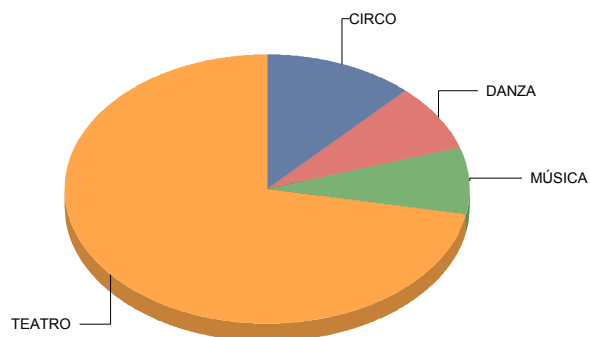

Rivas-Vaciamadrid

Género

CIRCO	3
DANZA	2
MÚSICA	2
TEATRO	18
Total	25