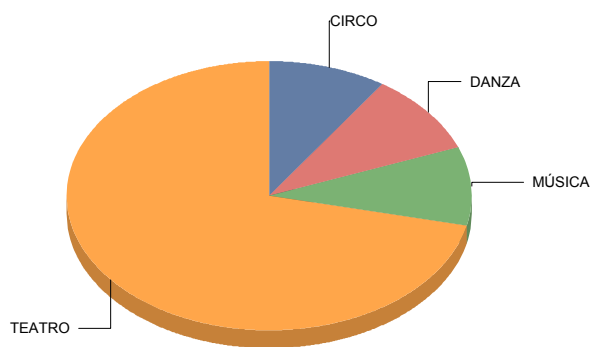

Comunidad de Madrid

Género

CIRCO	2
DANZA	2
MÚSICA	2
TEATRO	15
Total	21

CIRCO	2
DANZA	2
MÚSICA	2
TEATRO	15
Total:	21

Género y Subgénero

CIRCO

CIRCO PARA SALA	2

CIRCO PARA SALA	100,0%
Total:	100,0%