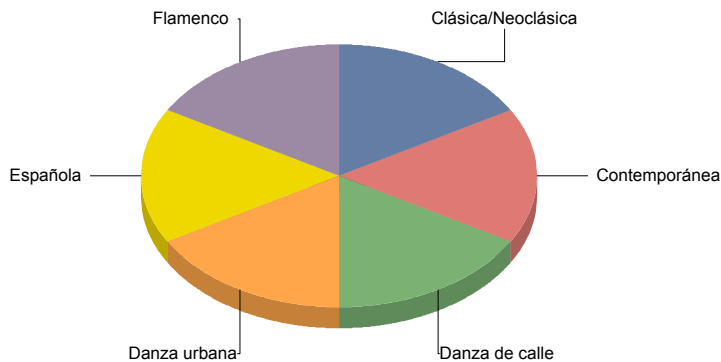

### CIRCO

CIRCO PARA SALA Y CALLE 1

CIRCO PARA SALA Y CALLE	100,0%
Total:	100,0%

CIRCO PARA SALA Y CALLE

### DANZA

Clásica/Neoclásica 1  
 Contemporánea 1  
 Danza de calle 1  
 Danza urbana 1  
 Española 1  
 Flamenco 1

Clásica/Neoclásica	16,7%
Contemporánea	16,7%
Danza de calle	16,7%
Danza urbana	16,7%
Española	16,7%
Flamenco	16,7%
Total:	100,0%