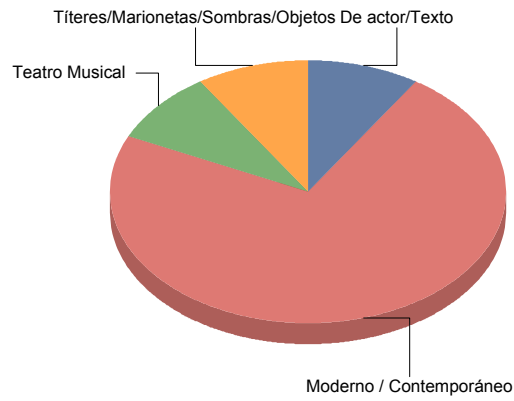

# Comunidad de Madrid

De actor/Texto	9,1%
Moderno / Contemporáneo	72,7%
Teatro Musical	9,1%
Títeres/Marionetas/Sombras/Objetos	9,1%
<b>Total:</b>	<b>100,0%</b>