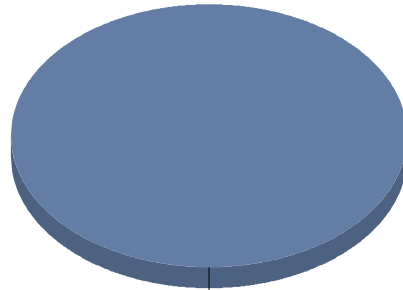

Comunidad de Madrid

Varios/Musicales	100,0%
Total:	100,0%

Varios/Musicales