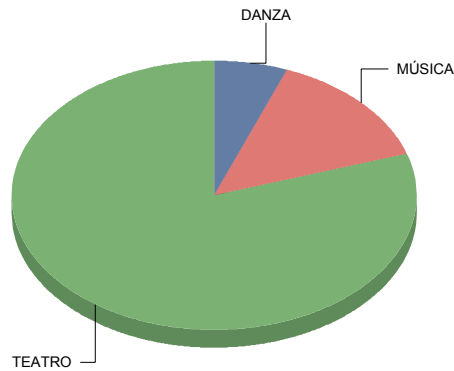

Leganés

Género

DANZA	2
MÚSICA	5
TEATRO	28
Total	35

DANZA	2
MÚSICA	5
TEATRO	28
Total:	35