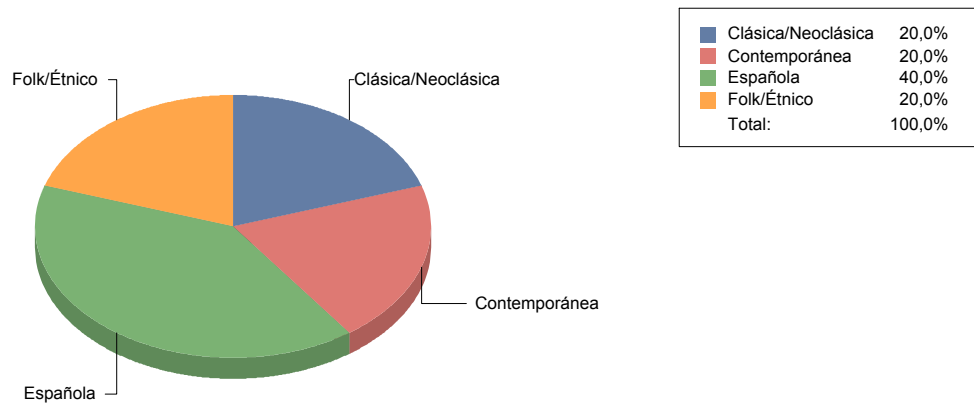

DANZA

Clásica/Neoclásica	1
Contemporánea	1
Española	2
Folk/Étnico	1