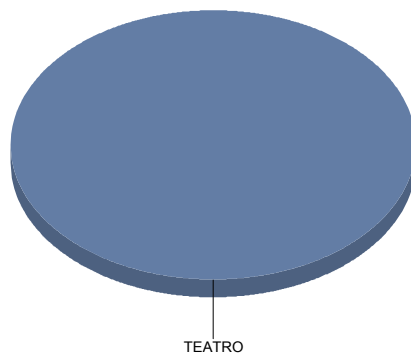

TEATRO	100
Total:	100