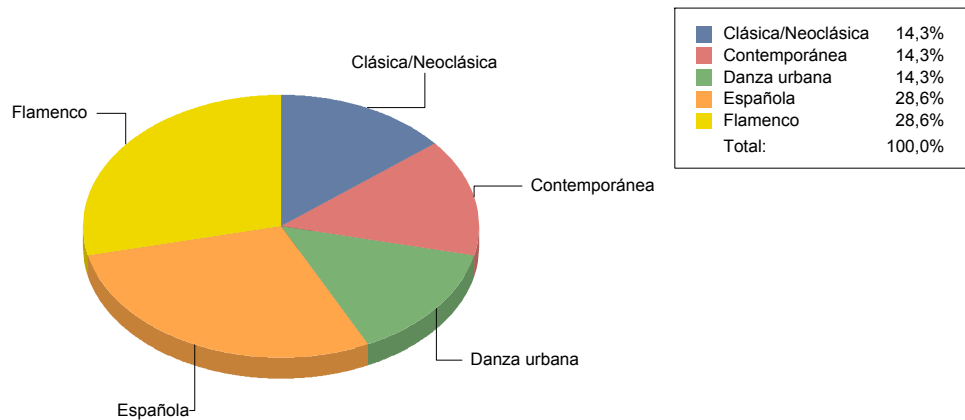

Género y Subgénero

DANZA

Clásica/Neoclásica	1
Contemporánea	1
Danza urbana	1
Española	2
Flamenco	2