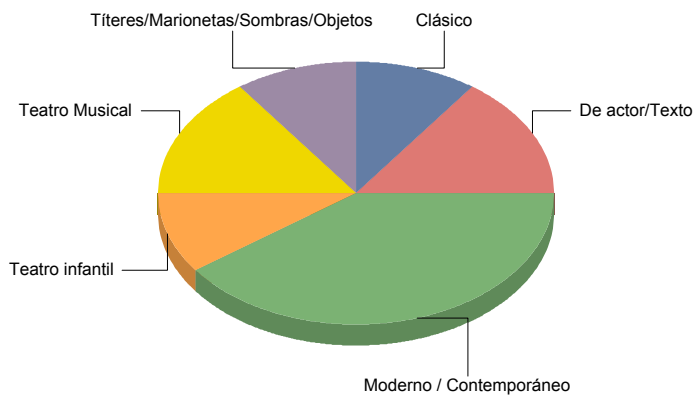

# Comunidad de Madrid

<b>De actor/Texto</b>	<b>3</b>
<b>Moderno / Contemporáneo</b>	<b>8</b>
<b>Teatro infantil</b>	<b>2</b>
<b>Teatro Musical</b>	<b>3</b>
<b>Títeres/Marionetas/Sombras/O</b>	<b>2</b>

Clásico	10,0%
De actor/Texto	15,0%
Moderno / Contemporáneo	40,0%
Teatro infantil	10,0%
Teatro Musical	15,0%
Títeres/Marionetas/Sombras/Objetos	10,0%
<b>Total:</b>	<b>100,0%</b>