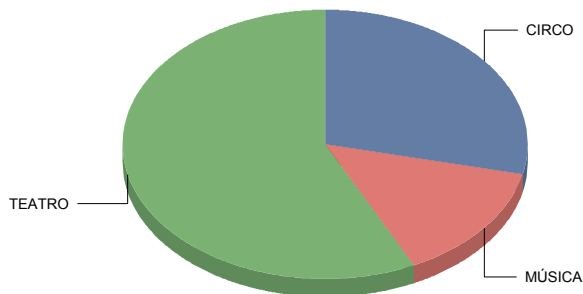

CIRCO	2
MÚSICA	1
TEATRO	4
Total:	7

Género y Subgénero