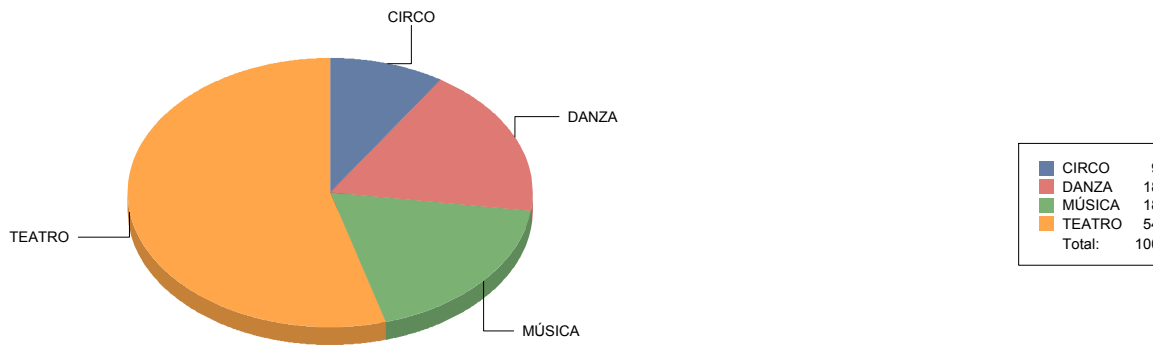

Comunidad de Madrid

Algete

Género

CIRCO	1
DANZA	2
MÚSICA	2
TEATRO	6
Total	11