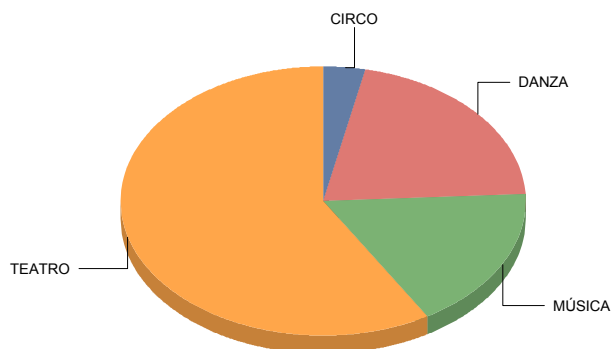

CIRCO	1
DANZA	6
MÚSICA	5
TEATRO	17
Total:	29