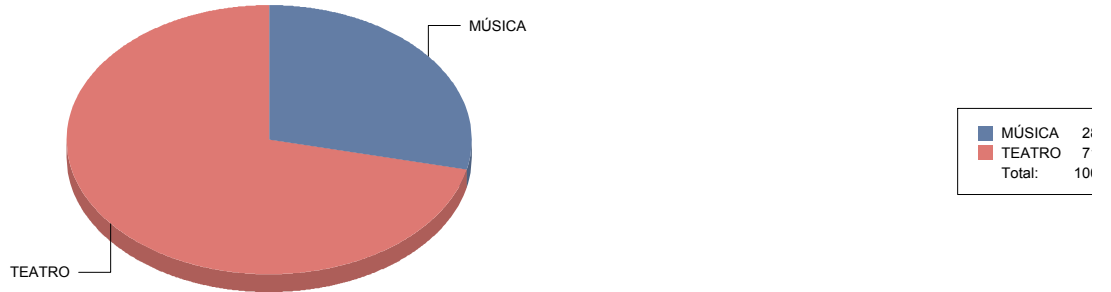

Comunidad de Madrid