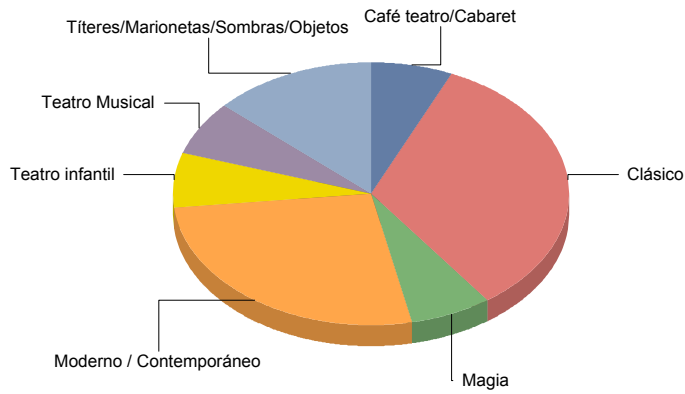

## MÚSICA

<b>Flamenco</b>	<b>1</b>
<b>Varios/Musicales</b>	<b>1</b>

## TEATRO

<b>Café teatro/Cabaret</b>	<b>1</b>
<b>Clásico</b>	<b>5</b>
<b>Magia</b>	<b>1</b>
<b>Moderno / Contemporáneo</b>	<b>4</b>
<b>Teatro infantil</b>	<b>1</b>
<b>Teatro Musical</b>	<b>1</b>
<b>Títeres/Marionetas/Sombras/O</b>	<b>2</b>

# Comunidad de Madrid

Café teatro/Cabaret	6,7%
Clásico	33,3%
Magia	6,7%
Moderno / Contemporáneo	26,7%
Teatro infantil	6,7%
Teatro Musical	6,7%
Títeres/Marionetas/Sombras/Objetos	13,3%
<b>Total:</b>	<b>100,0%</b>