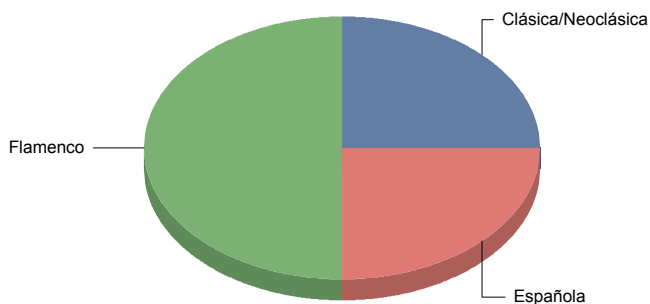

MÚSICA

Infantil	1
Lírica	1