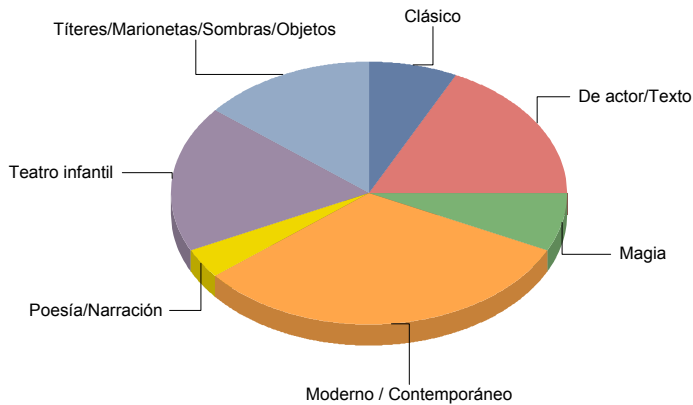

# Comunidad de Madrid

<b>Magia</b>	<b>2</b>
<b>Moderno / Contemporáneo</b>	<b>9</b>
<b>Poesía/Narración</b>	<b>1</b>
<b>Teatro infantil</b>	<b>5</b>
<b>Títeres/Marionetas/Sombras/O</b>	<b>4</b>

Clásico	7,1%
De actor/Texto	17,9%
Magia	7,1%
Moderno / Contemporáneo	32,1%
Poesía/Narración	3,6%
Teatro infantil	17,9%
Títeres/Marionetas/Sombras/Objetos	14,3%
<b>Total:</b>	<b>100,0%</b>