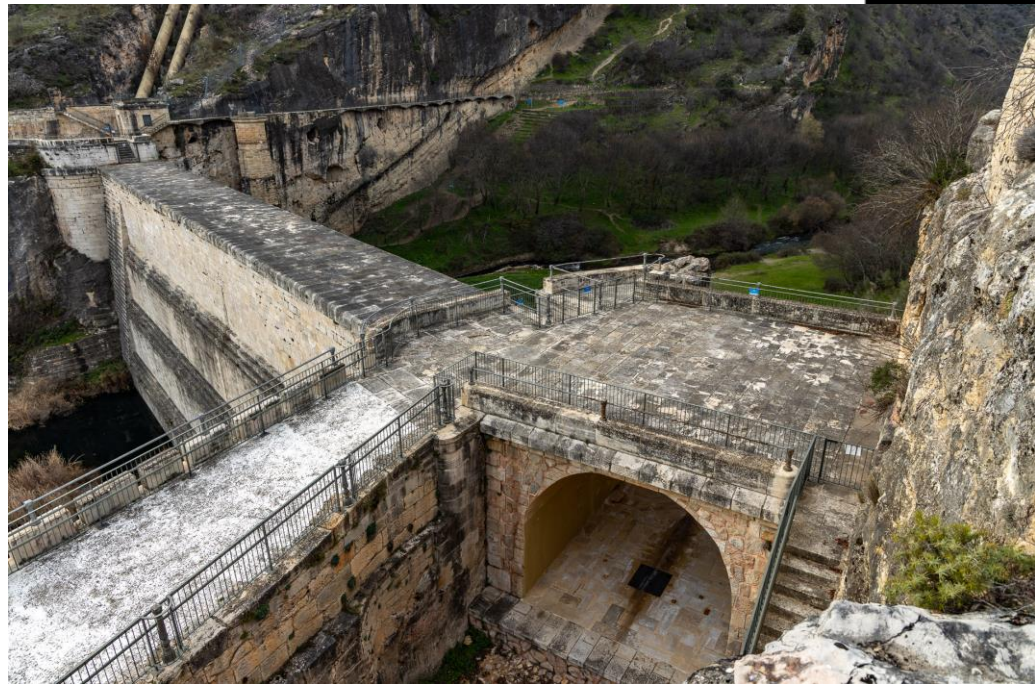

FILM MADRID

Oficina de Promoción de Rodajes
de la Comunidad de Madrid

Region of Madrid Filming Promotion Office