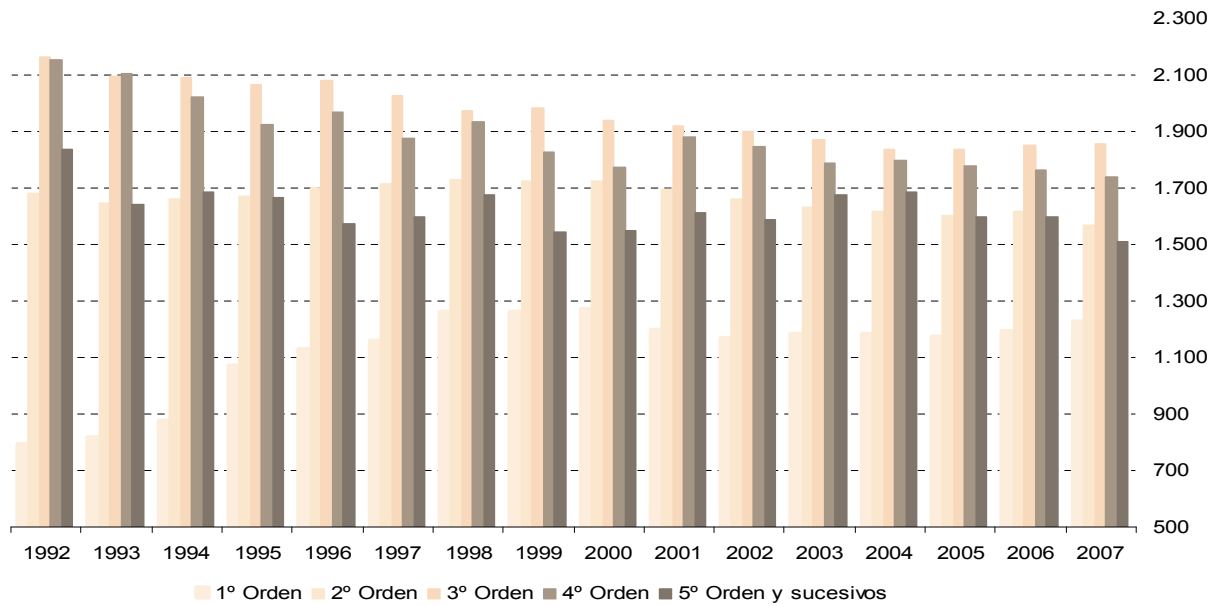

Intervalo genésico de los nacidos vivos de madres residentes según orden del nacimiento

Fuente: Estadística del Movimiento Natural de la Población de la Comunidad de Madrid. Instituto de Estadística de la Comunidad de Madrid