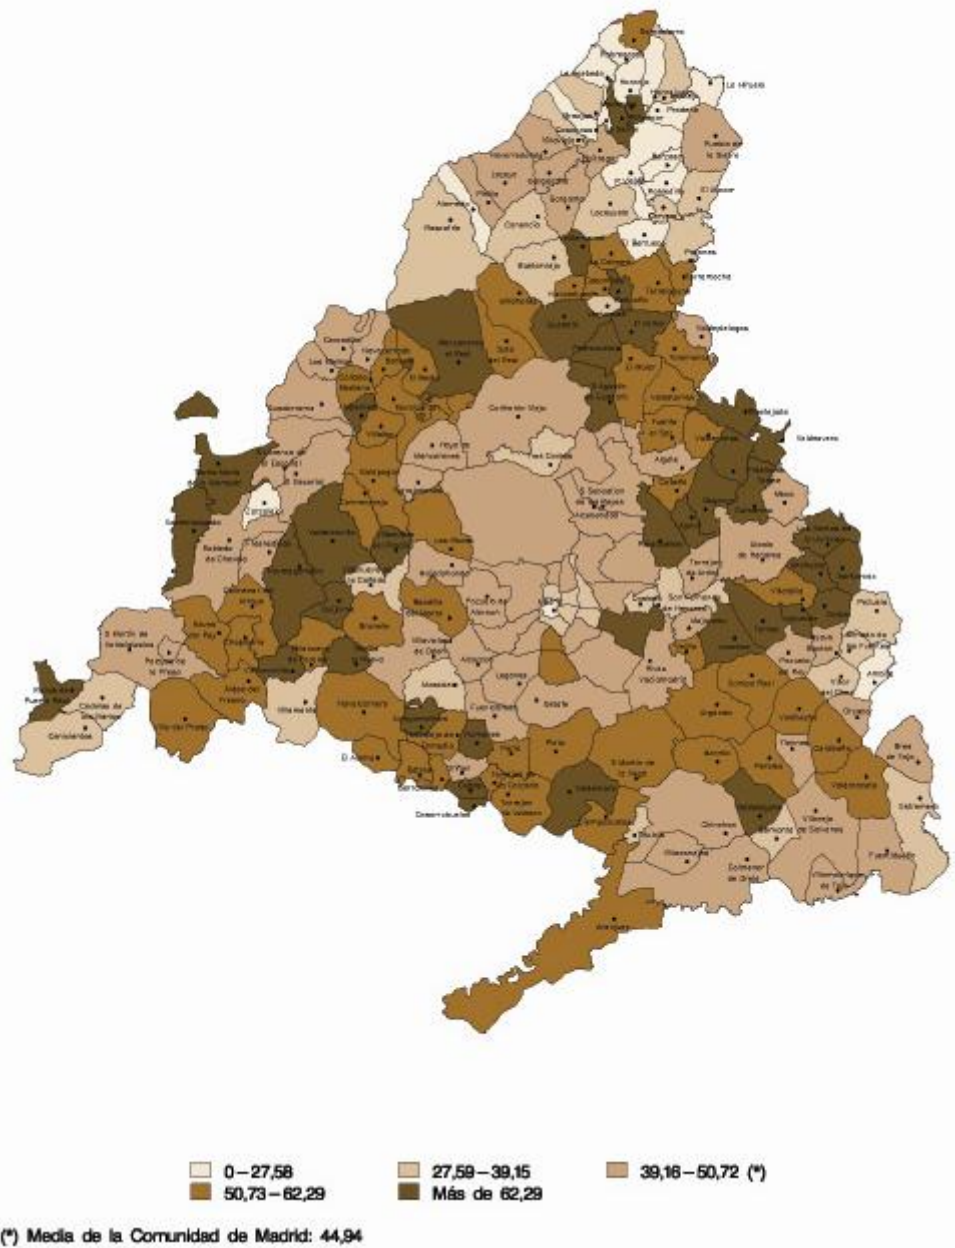

Índice sintético de fecundidad

Fuente: Estadística del Movimiento Natural de la Población de la Comunidad de Madrid. Instituto de Estadística de la Comunidad de Madrid

Tasas específicas de fecundidad

Fuente: Estadística del Movimiento Natural de la Población de la Comunidad de Madrid. Instituto de Estadística de la Comunidad de Madrid

Tasa de fecundidad por municipios y distritos. 2007

Fuente: Estadística del Movimiento Natural de la Población de la Comunidad de Madrid. Instituto de Estadística de la Comunidad de Madrid

Edad media de la madre al nacimiento de su hijo

Fuente: Estadística del Movimiento Natural de la Población de la Comunidad de Madrid. Instituto de Estadística de la Comunidad de Madrid

Edad media de la madre al nacimiento de su hijo por nacionalidad