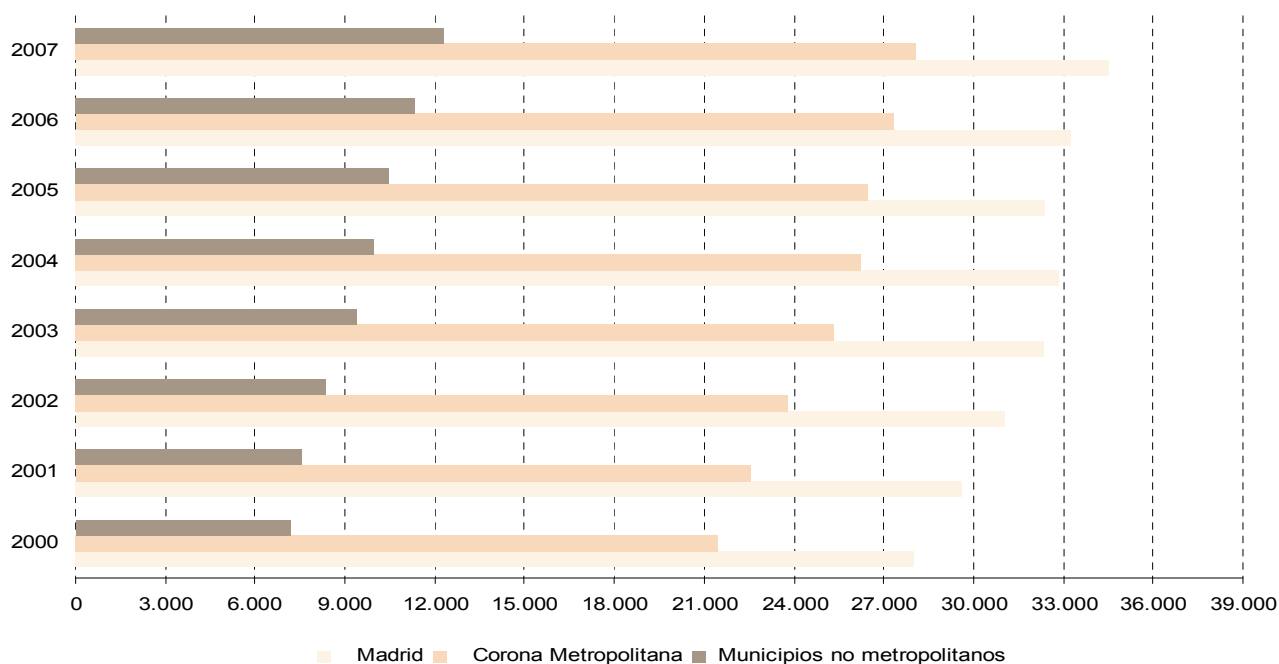

Nacidos vivos de madres residentes por ámbitos geográficos

Fuente: Estadística del Movimiento Natural de la Población de la Comunidad de Madrid. Instituto de Estadística de la Comunidad de Madrid