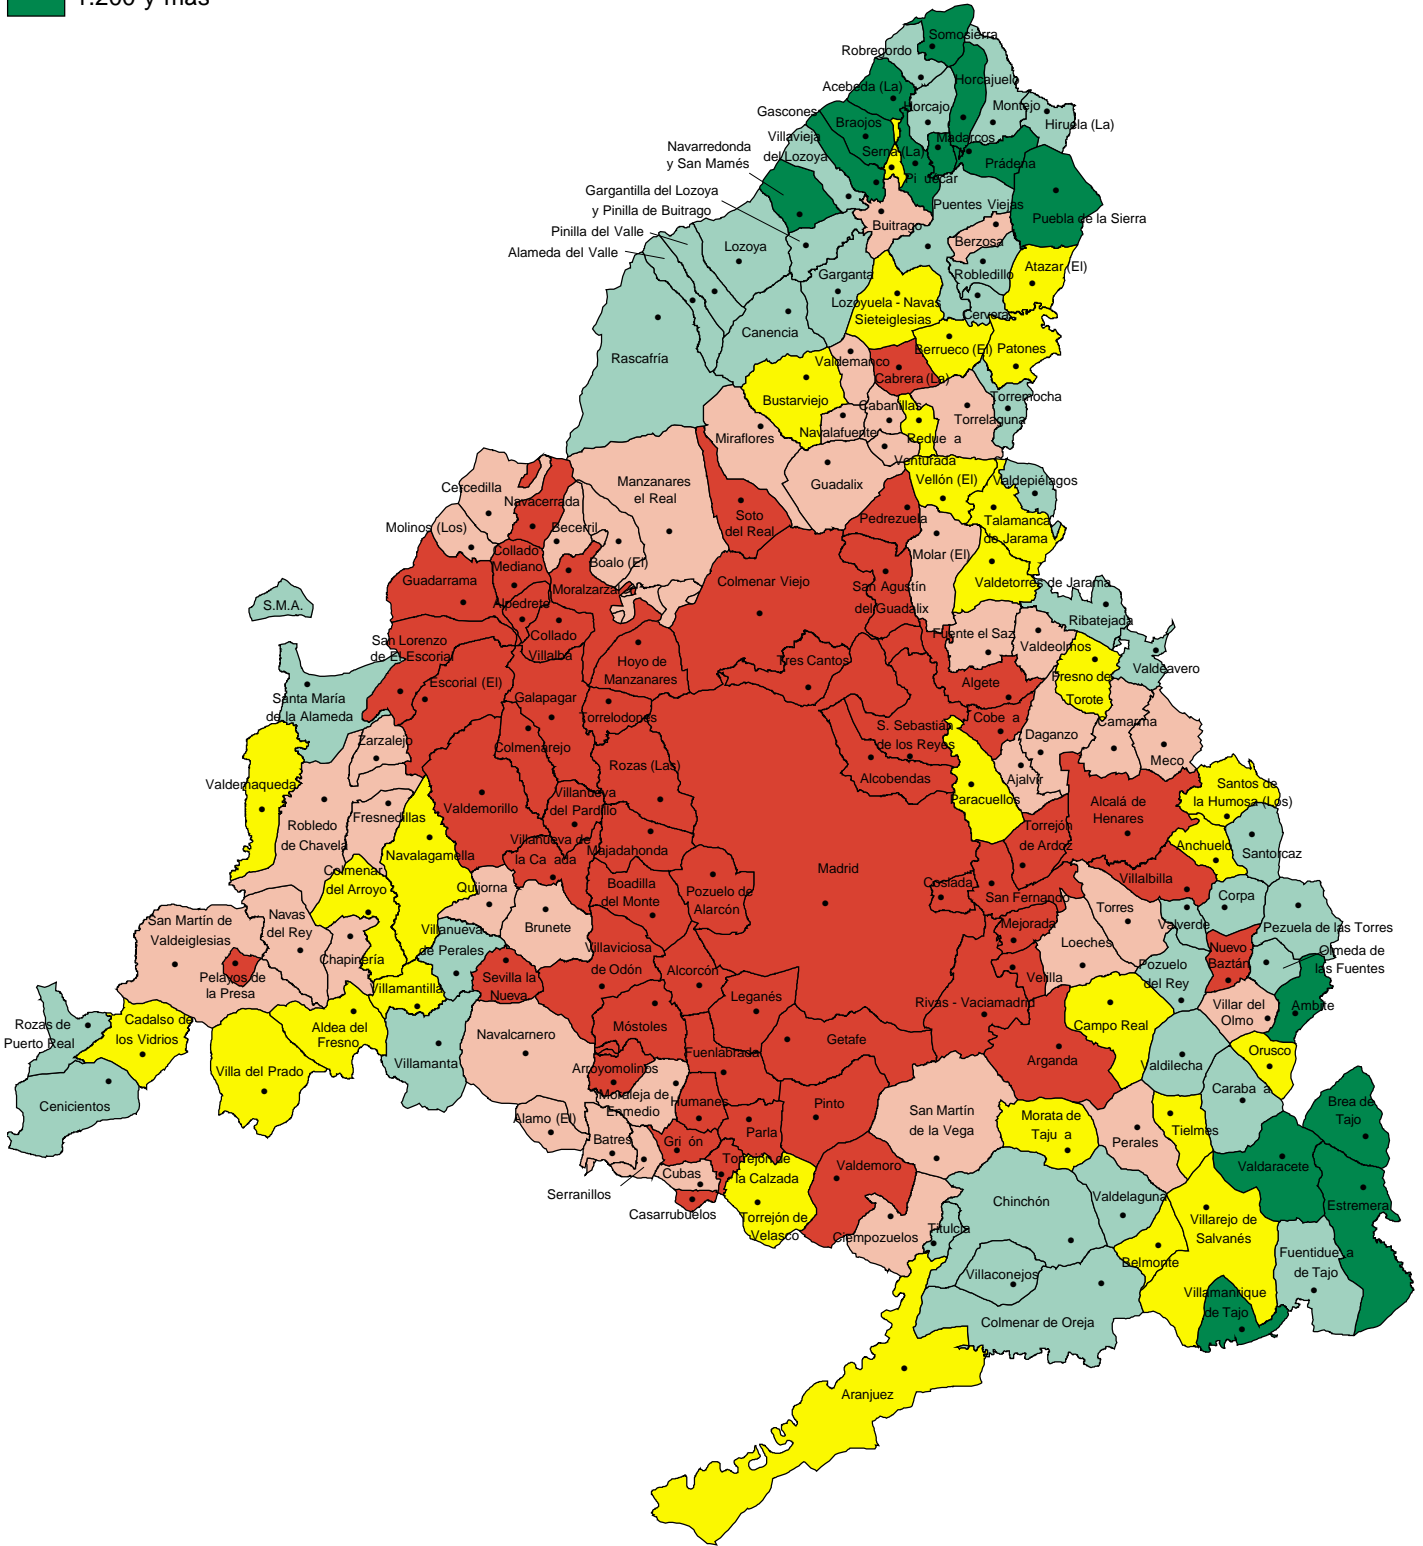

PIB per cápita agrícola por municipios. 2008 (p)

Fuente: Indicador del Producto Interior Bruto Municipal de la Comunidad de Madrid