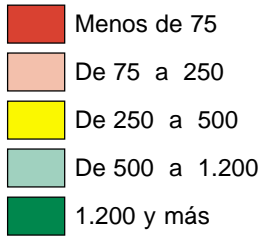

PIB per cápita agrícola por municipios. 2008 (p)

Fuente: Indicador del Producto Interior Bruto Municipal de la Comunidad de Madrid