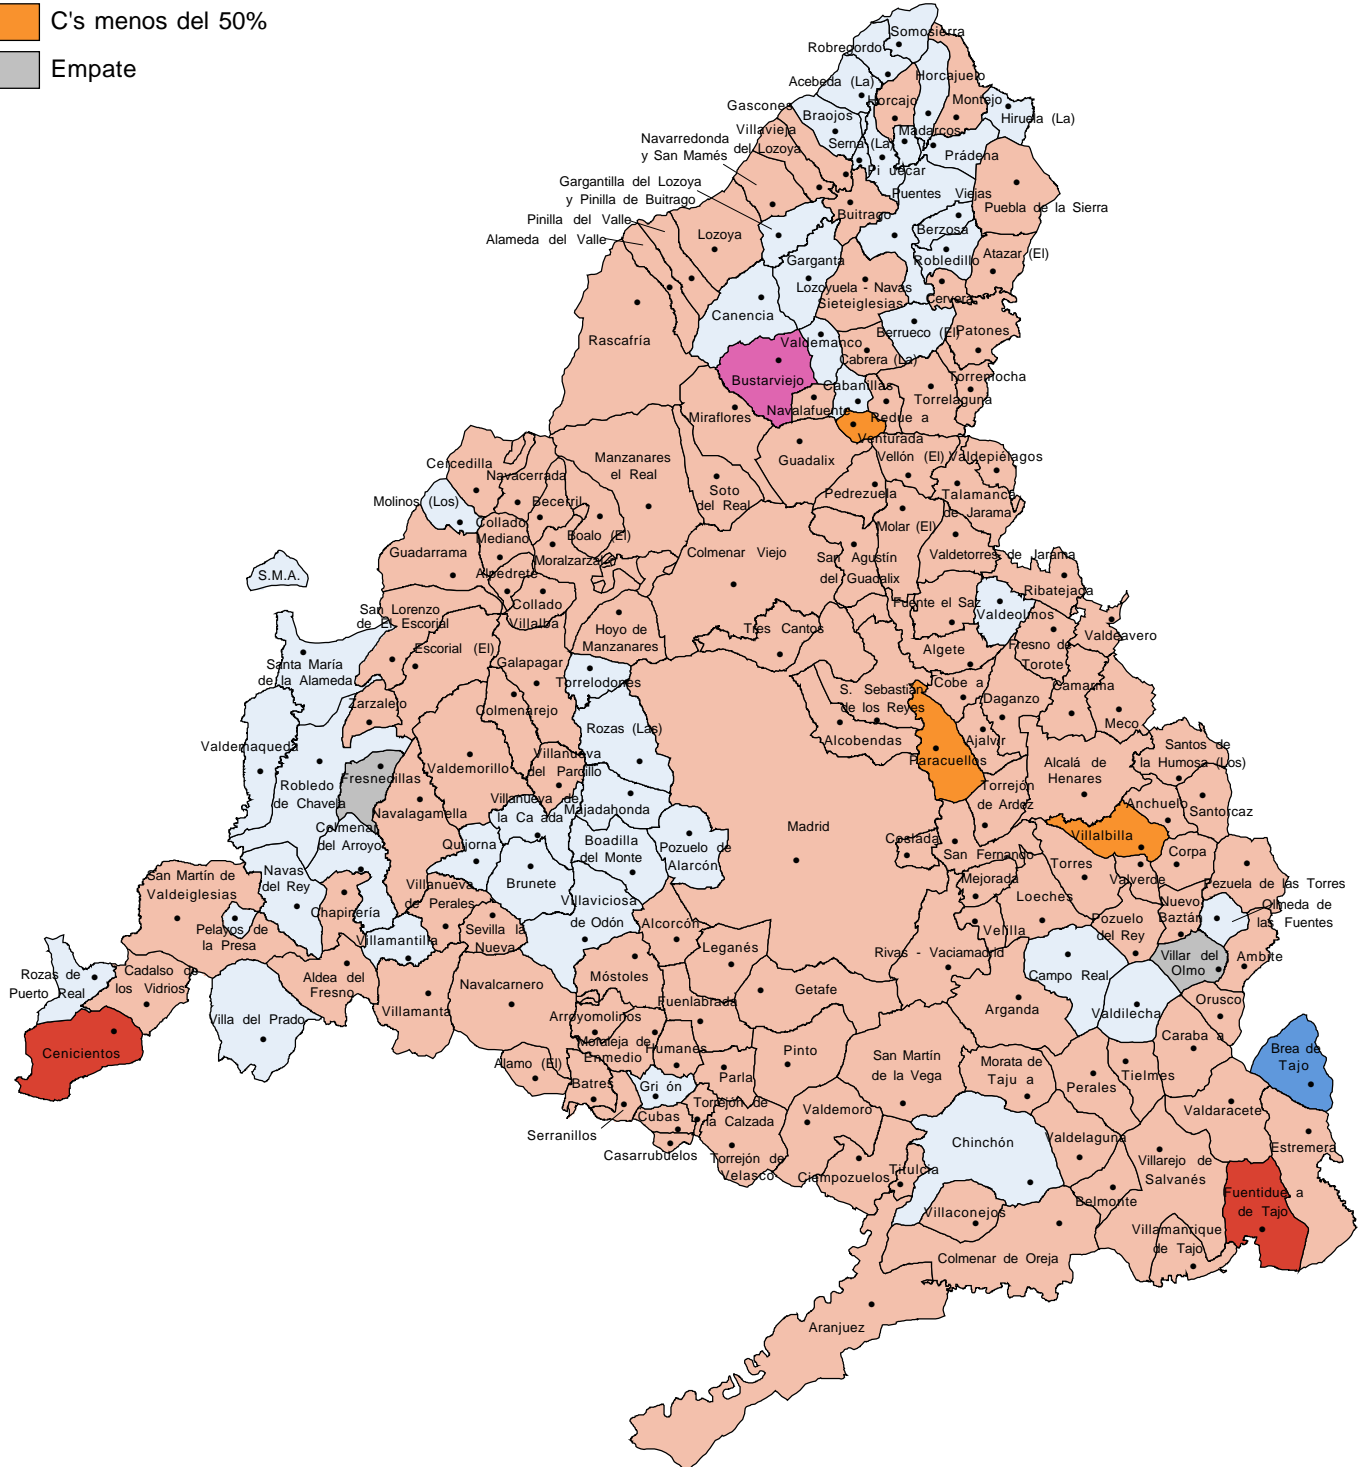

Elecciones al Parlamento Europeo. Comunidad de Madrid. Partido más votado (*). 2019

- PP menos del 50%
- PP 50% y más
- PSOE menos del 50%
- PSOE 50% y más
- Podemos menos del 50%
- C's menos del 50%
- Empate

(*) En proporción de votos