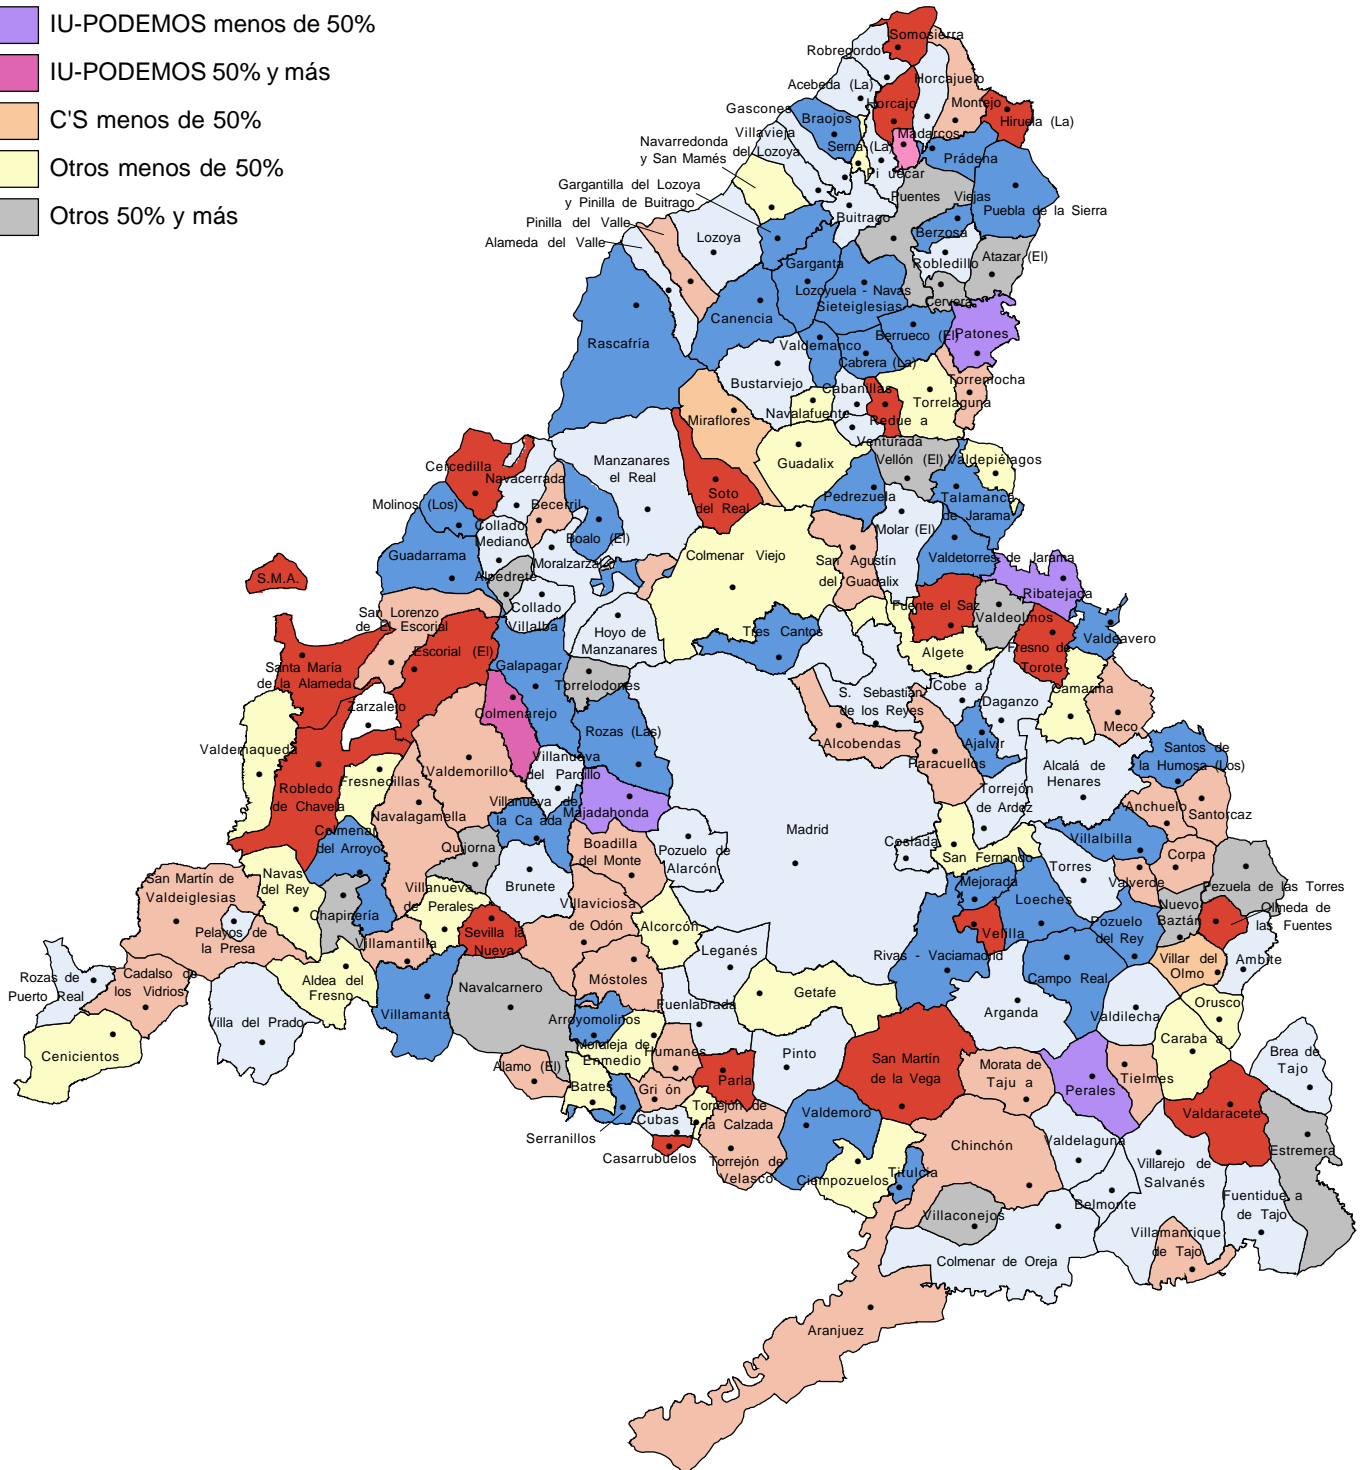

# Elecciones Locales. Comunidad de Madrid. Partido más votado (\*). 2019

- PP menos del 50%
- PP 50% y más
- PSOE menos de 50%
- PSOE 50% y más
- Más Madrid menos de 50%
- IU-PODEMOS menos de 50%
- IU-PODEMOS 50% y más
- C'S menos de 50%
- Otros menos de 50%
- Otros 50% y más

(\*) En proporción de votos.