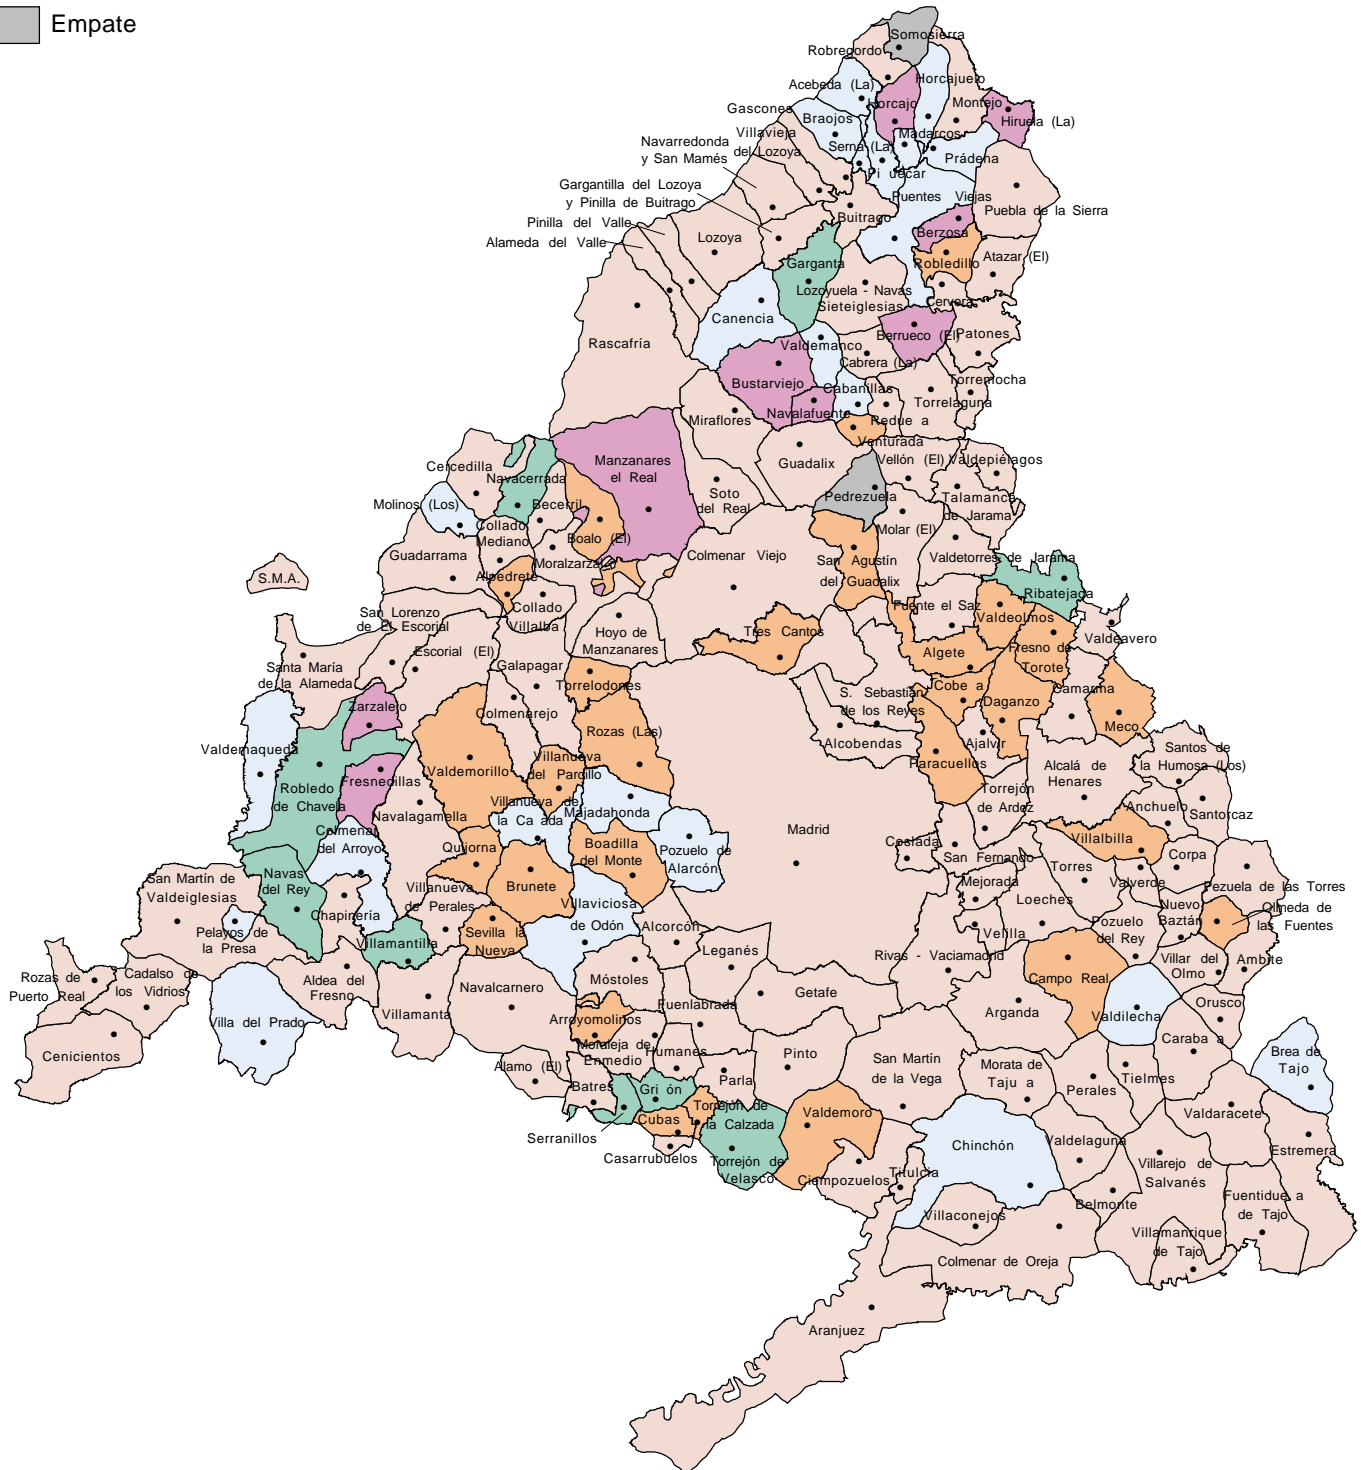

Elecciones Cortes Generales.Congreso Diputados.Comunidad Madrid.Partido más votado (*).2019

(*) En proporción de votos