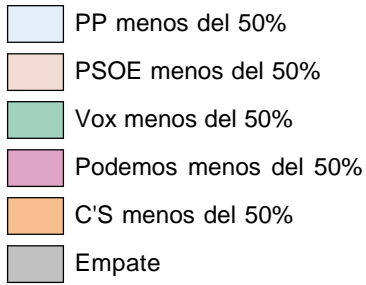

Elecciones Cortes Generales.Congreso Diputados.Comunidad Madrid.Partido más votado (*).2019

(*) En proporción de votos