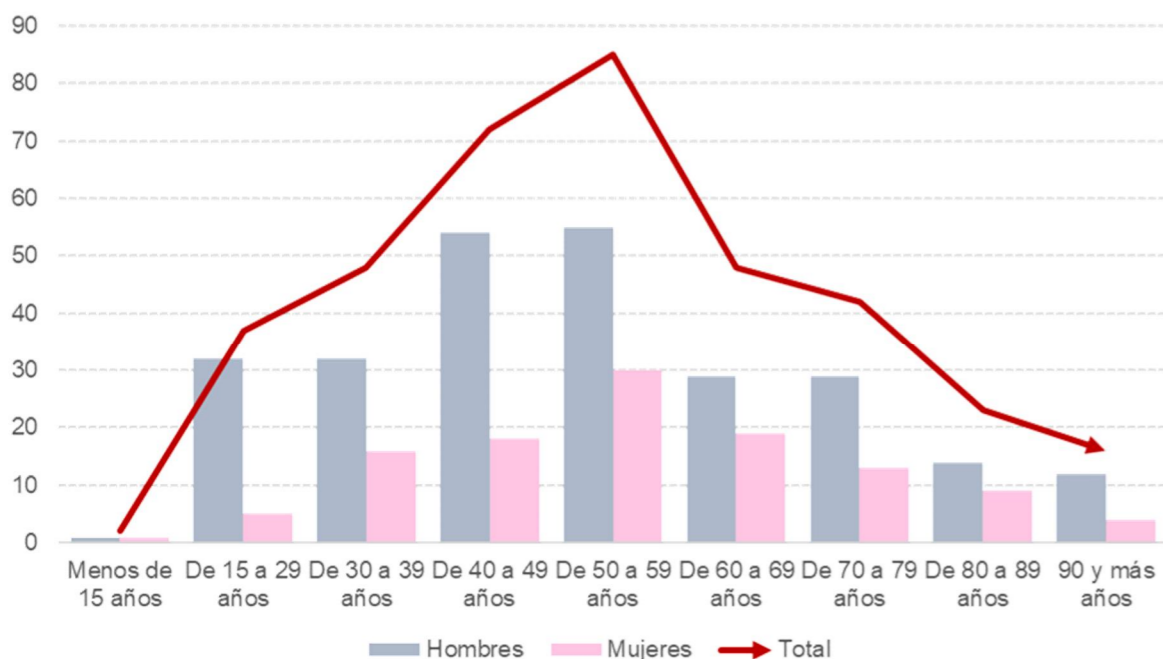

10 de septiembre "Día Mundial para la Prevención del Suicidio". Comunidad de Madrid

Suicidios por edad según sexo. 2020

Comunidad de Madrid
373 Suicidios

España

3.941 Suicidios

Datos referidos a 2020

Tasas de suicidios por cada 100.000 habitantes por edad y sexo. 2020

Suicidios por medio empleado. 2020

Tasa de Suicidios por 100.000 habitantes. 2020