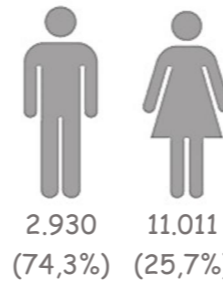

10 de septiembre "Día Mundial para la Prevención del Suicidio". Comunidad de Madrid

Suicidios por edad según sexo. 2020

Comunidad de Madrid
373 Suicidios

España

3.941 Suicidios

Datos referidos a 2020

Tasas de suicidios por cada 100.000 habitantes por edad y sexo. 2020