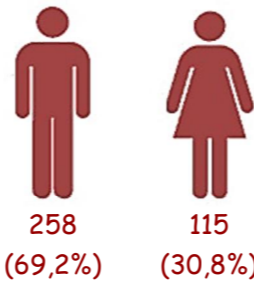

10 de septiembre "Día Mundial para la Prevención del Suicidio". Comunidad de Madrid

Suicidios por edad según sexo. 2020

Comunidad de Madrid
373 Suicidios

España

3.941 Suicidios

Datos referidos a 2020

Tasas de suicidios por cada 100.000 habitantes por edad y sexo. 2020

Suicidios por medio empleado. 2020

Tasa de Suicidios por 100.000 habitantes. 2020