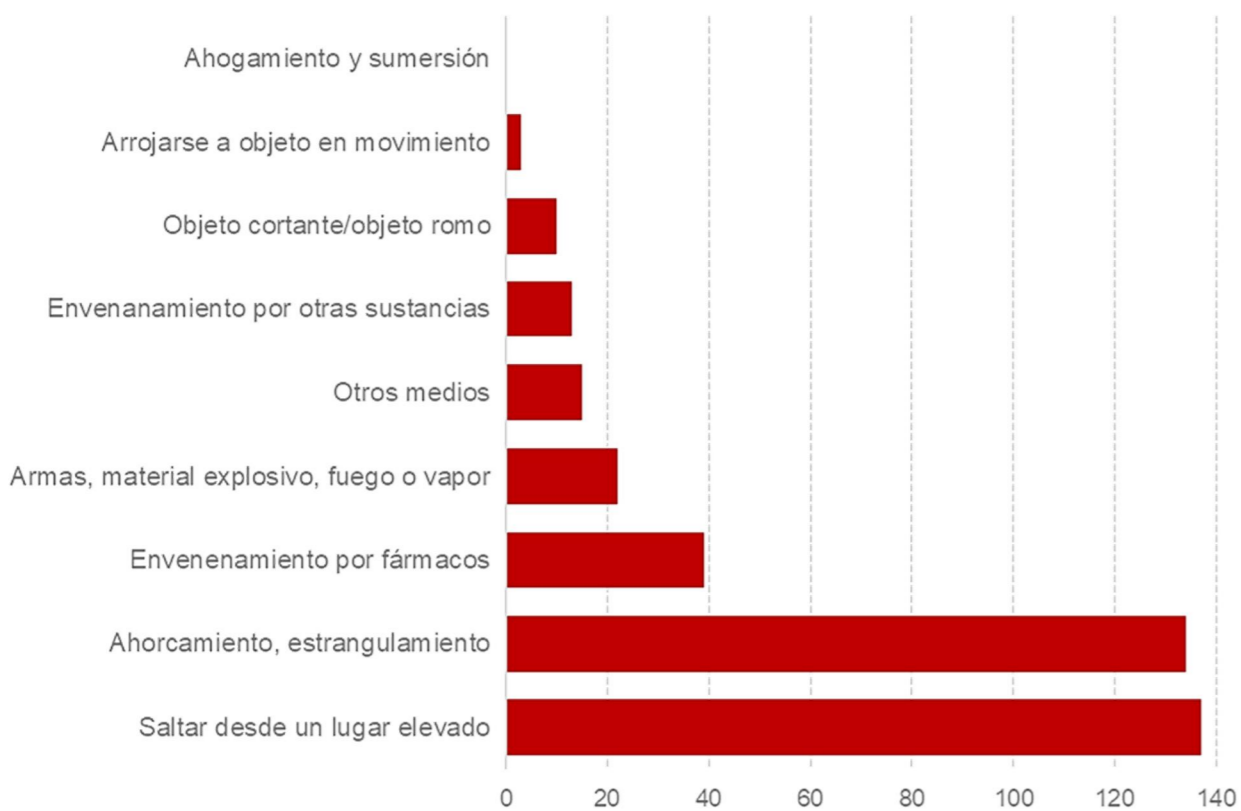

10 de septiembre "Día Mundial para la Prevención del Suicidio". Comunidad de Madrid

Suicidios por edad según sexo. 2020

Comunidad de Madrid
373 Suicidios

España

3.941 Suicidios

Datos referidos a 2020

Tasas de suicidios por cada 100.000 habitantes por edad y sexo. 2020

Suicidios por medio empleado. 2020

Tasa de Suicidios por 100.000 habitantes. 2020