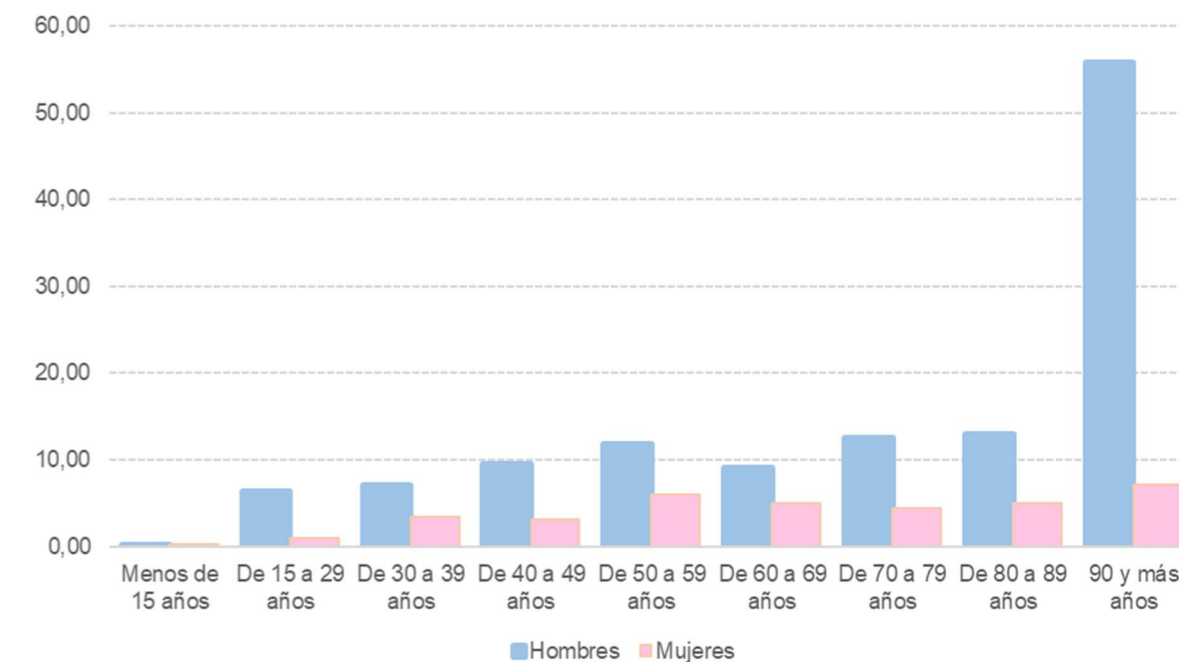

10 de septiembre "Día Mundial para la Prevención del Suicidio". Comunidad de Madrid

Suicidios por edad según sexo. 2020

Comunidad de Madrid
373 Suicidios

España

3.941 Suicidios

Datos referidos a 2020

Tasas de suicidios por cada 100.000 habitantes por edad y sexo. 2020

Suicidios por medio empleado. 2020

Tasa de Suicidios por 100.000 habitantes. 2020