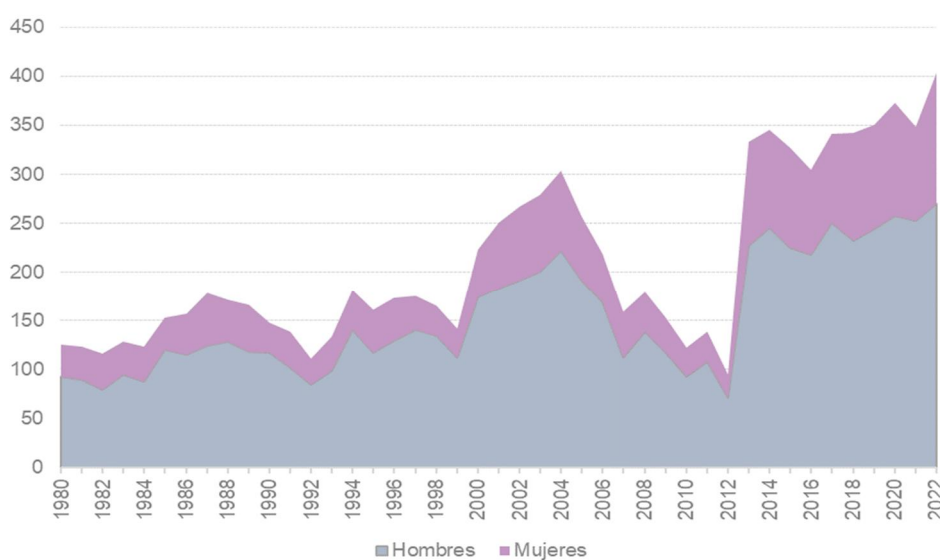

Día Mundial para la Prevención del Suicidio
10 de septiembre de 2024

Número de suicidios por sexo. 2022

Suicidios por edad según sexo. 2022

Evolución del número de suicidios por sexo

Principales métodos empleados. 2022

Tasas de suicidio por 100.000 habitantes. 2022

Durante el primer año de funcionamiento de la línea 024 de atención a la conducta suicida, se atendieron 121.177 llamadas

Fuente: Elaboración propia a partir de la Estadística de defunciones del Instituto Nacional de Estadística