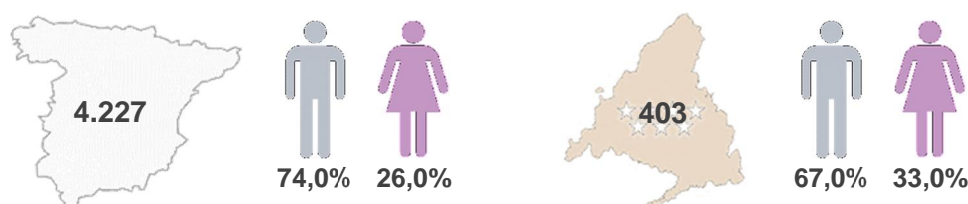

Día Mundial para la Prevención del Suicidio
10 de septiembre de 2024

Número de suicidios por sexo. 2022

Suicidios por edad según sexo. 2022

Evolución del número de suicidios por sexo

Principales métodos empleados. 2022

Tasas de suicidio por 100.000 habitantes. 2022

Durante el primer año de funcionamiento de la línea 024 de atención a la conducta suicida, se atendieron 121.177 llamadas

Fuente: Elaboración propia a partir de la Estadística de defunciones del Instituto Nacional de Estadística