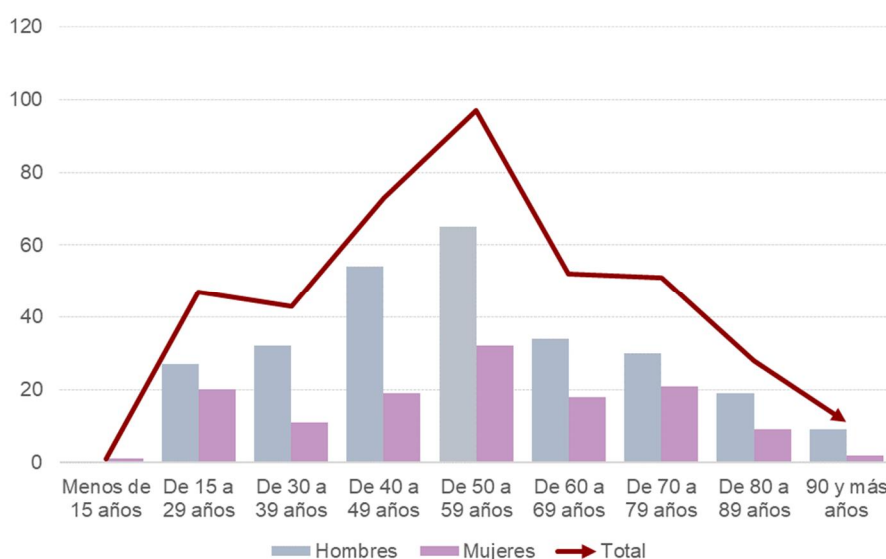

Día Mundial para la Prevención del Suicidio
10 de septiembre de 2024

Número de suicidios por sexo. 2022

Suicidios por edad según sexo. 2022

Evolución del número de suicidios por sexo

Principales métodos empleados. 2022

Tasas de suicidio por 100.000 habitantes. 2022

Durante el primer año de funcionamiento de la línea 024 de atención a la conducta suicida, se atendieron 121.177 llamadas

Fuente: Elaboración propia a partir de la Estadística de defunciones del Instituto Nacional de Estadística