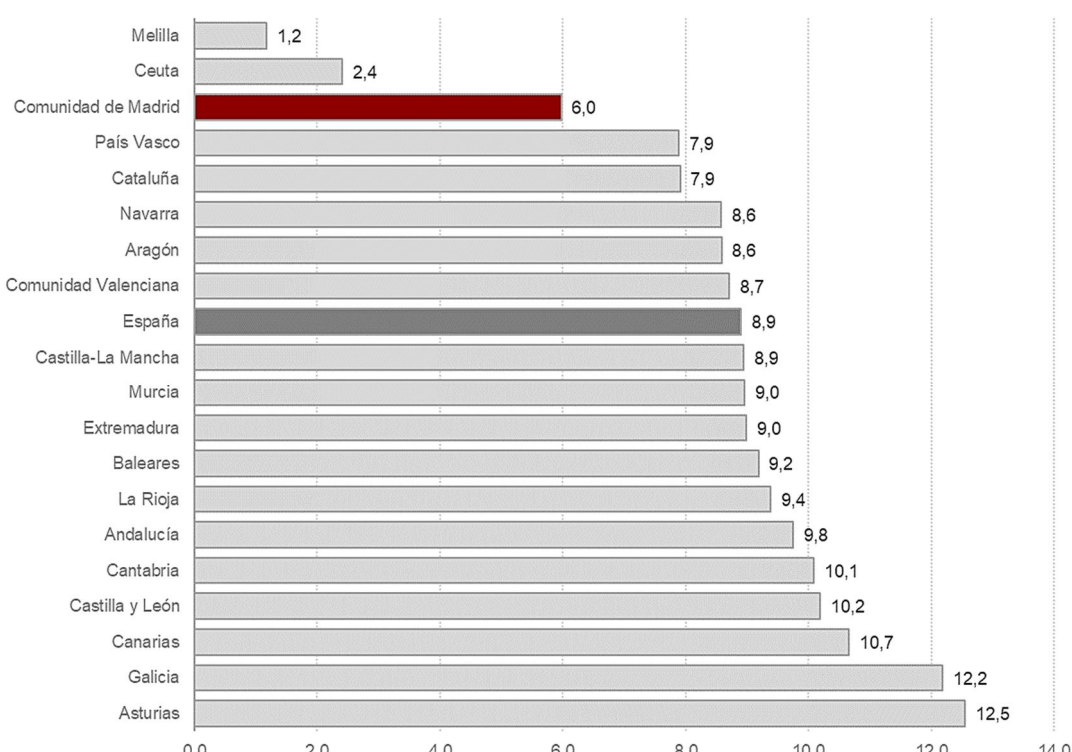

Día Mundial para la Prevención del Suicidio
10 de septiembre de 2024

Número de suicidios por sexo. 2022

Suicidios por edad según sexo. 2022

Evolución del número de suicidios por sexo

Principales métodos empleados. 2022

Tasas de suicidio por 100.000 habitantes. 2022

Durante el primer año de funcionamiento de la línea 024 de atención a la conducta suicida, se atendieron 121.177 llamadas

Fuente: Elaboración propia a partir de la Estadística de defunciones del Instituto Nacional de Estadística